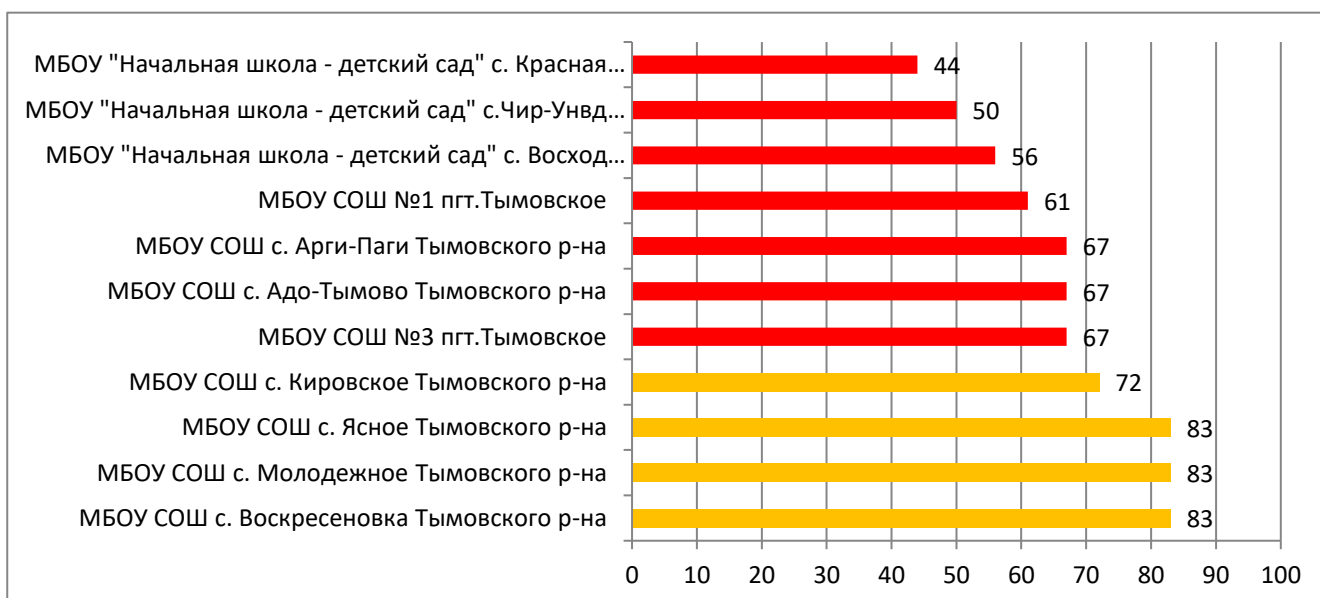

Процент информационной наполненности СГО в ООО МО «Тымовский городской округ»