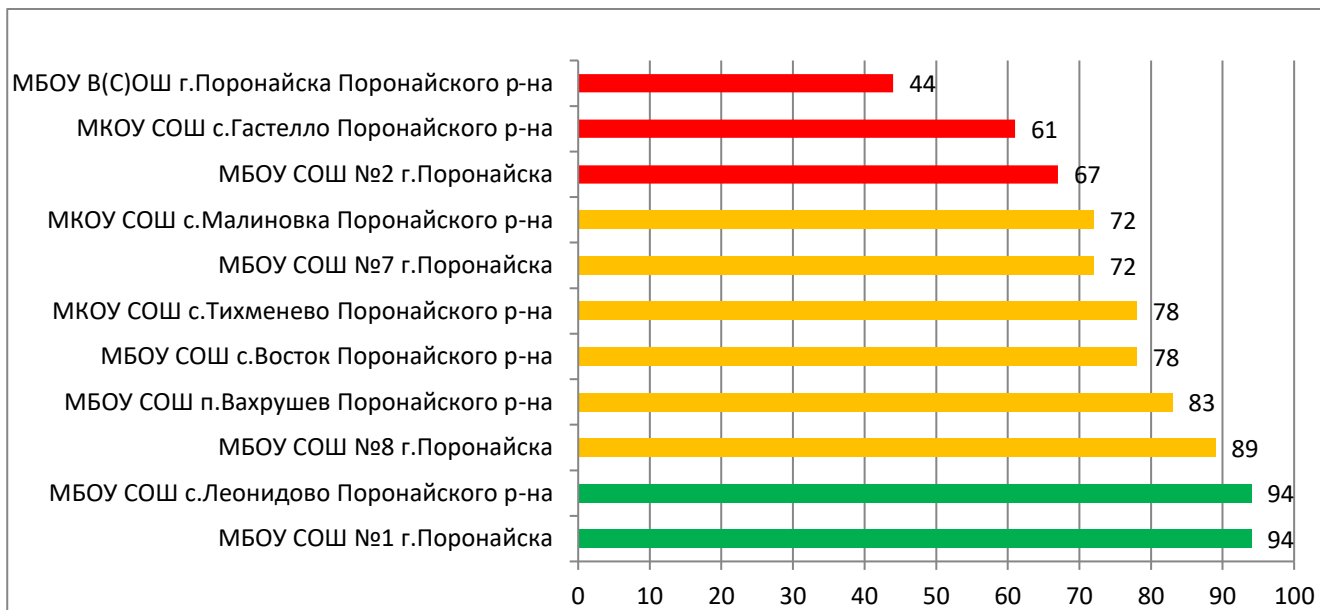

Процент информационной наполненности СГО в ООО МО Городской округ «Охинский»

В НОШ с.Москальво не работает СГО.

Процент информационной наполненности СГО в ООО МО Городской округ «Смирныховский»

Процент информационной наполненности СГО в ООО МО Поронайский городской округ