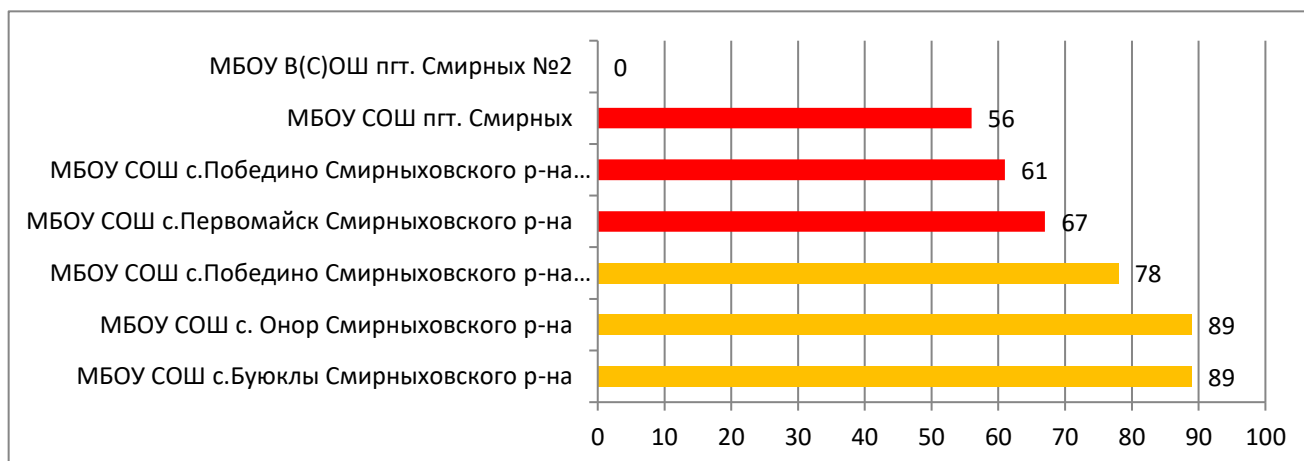

Процент информационной наполненности СГО в ООО МО Городской округ «Смирныховский»