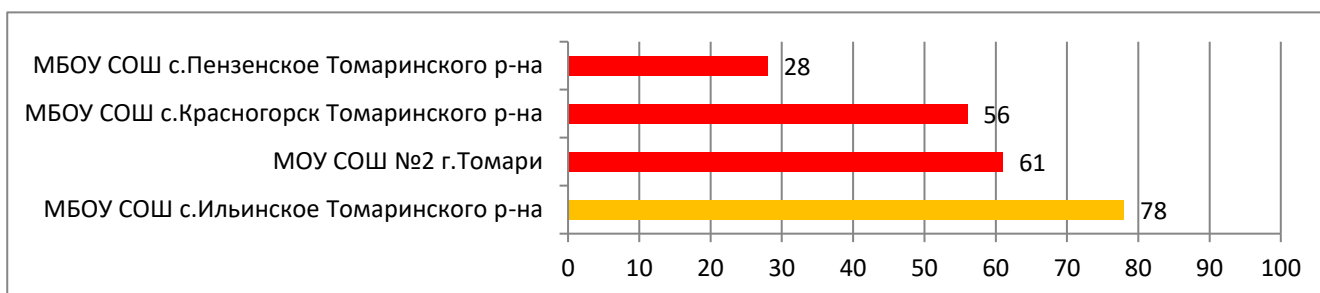

Процент информационной наполненности СГО в ООО МО «Томаринский городской округ»