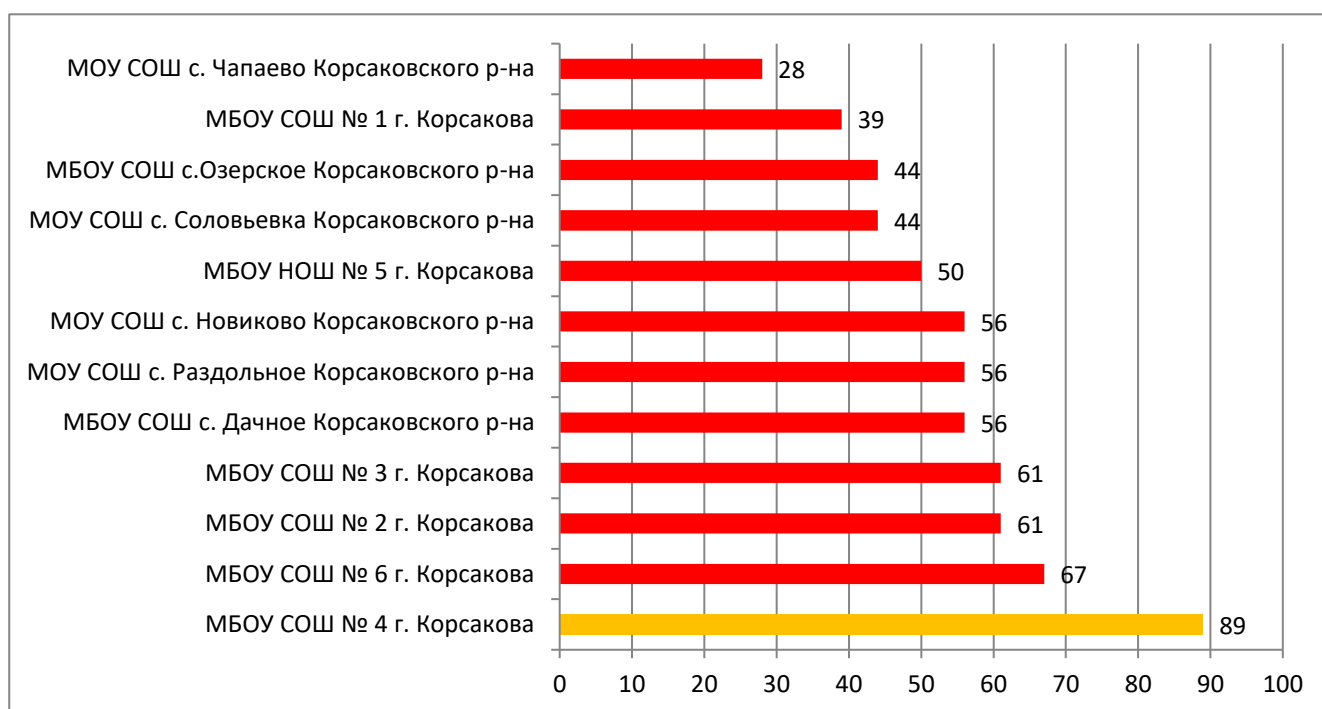

Процент информационной наполненности СГО в ООО МО Корсаковский городской округ