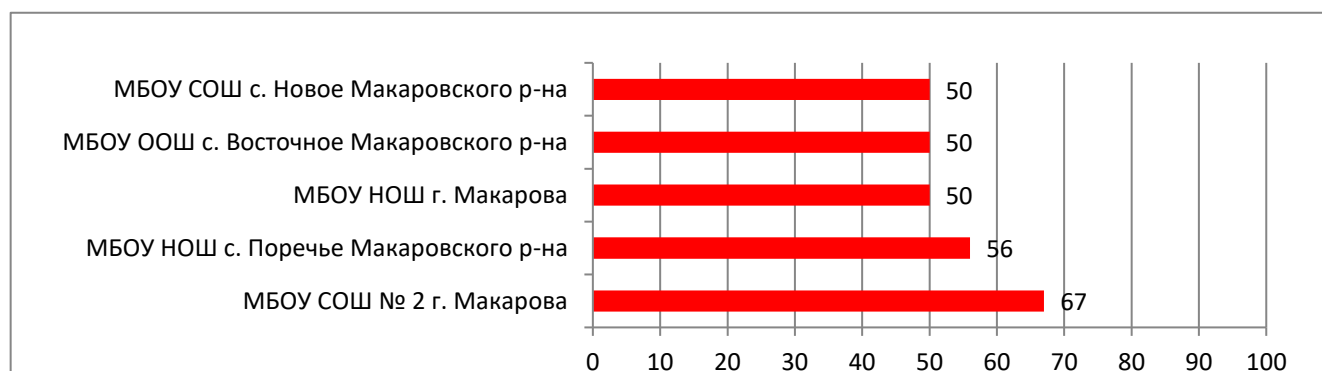

Процент информационной наполненности СГО в ООО МО «Макаровский городской округ»