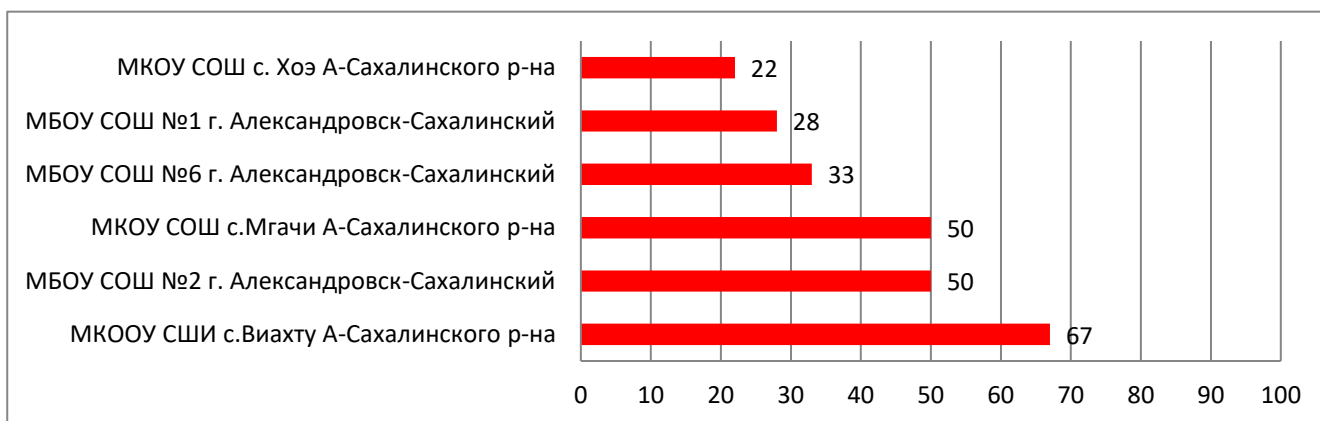

Процент информационной наполненности СГО в ООО МО Городской округ «Александровск-Сахалинский район»