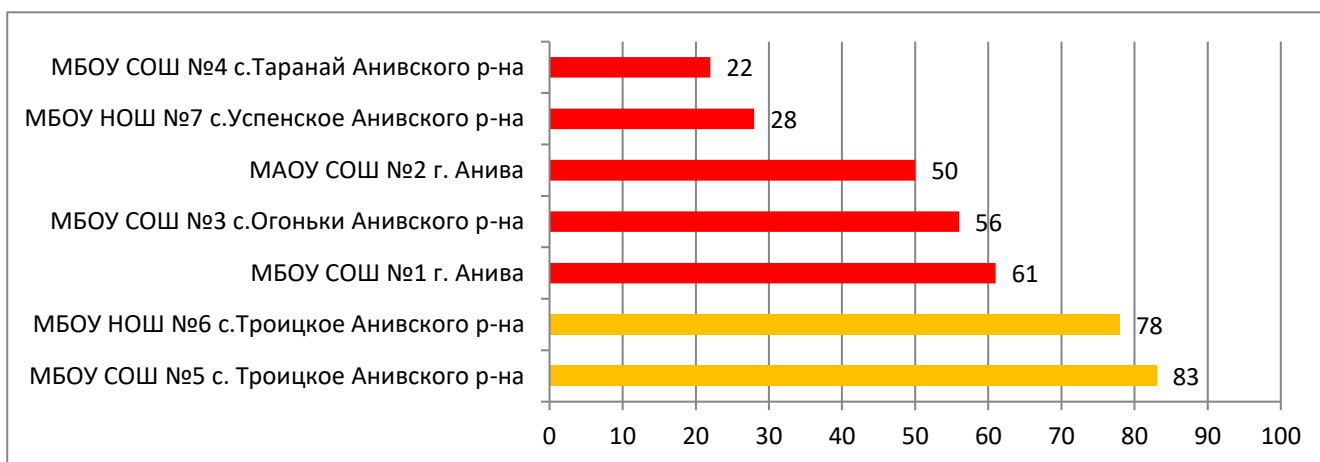

Процент информационной наполненности СГО в ООО МО «Анивский городской округ»