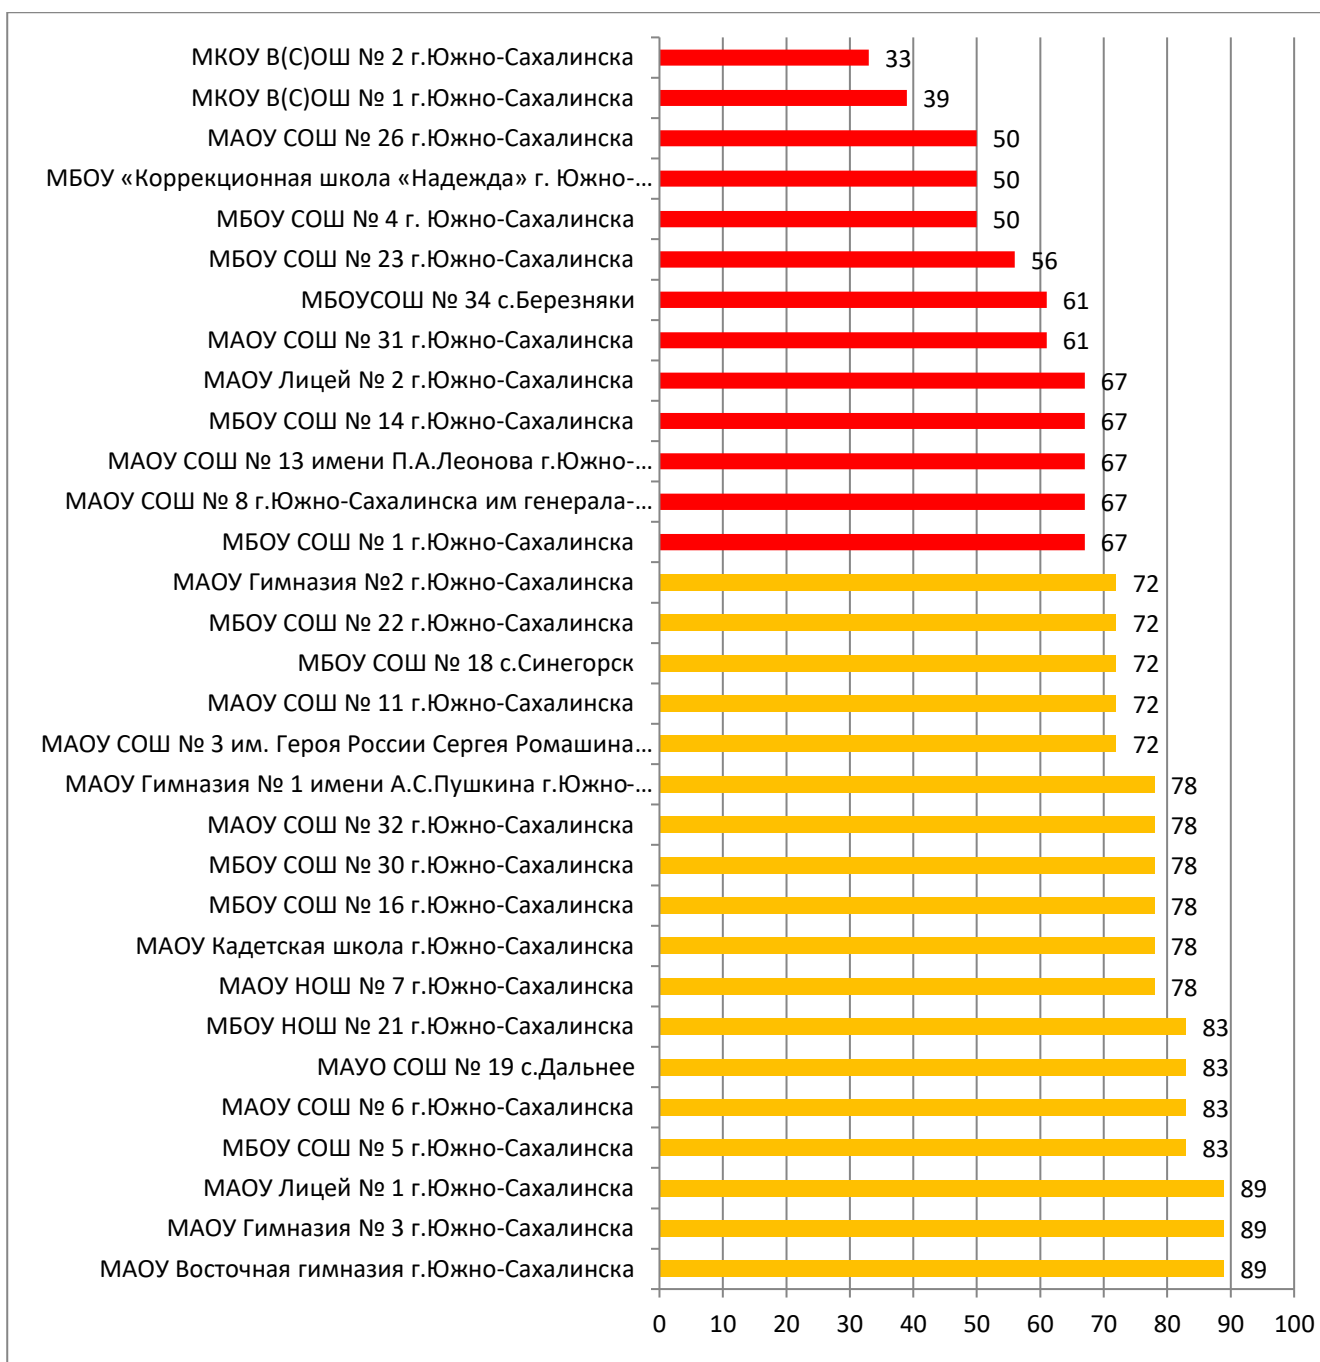

Процент информационной наполненности СГО в ООО МО Городской округ «город Южно-Сахалинск»