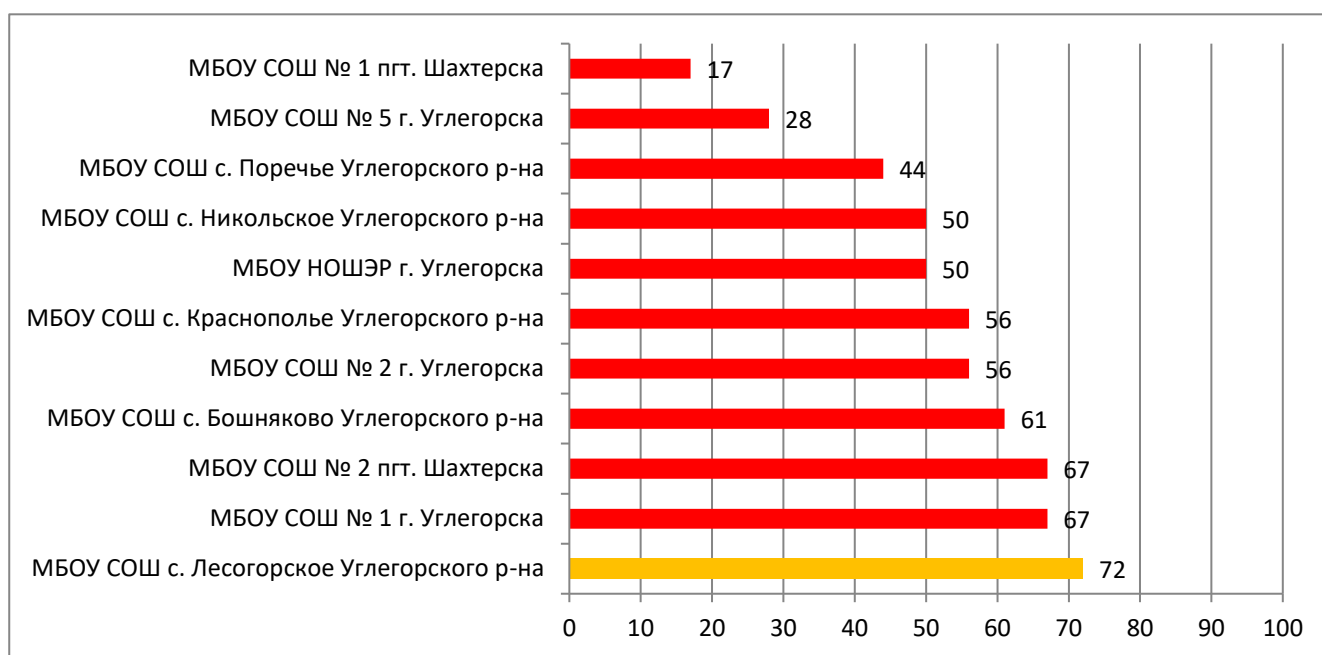

Процент информационной наполненности СГО в ООО МО Угледгорский городской округ