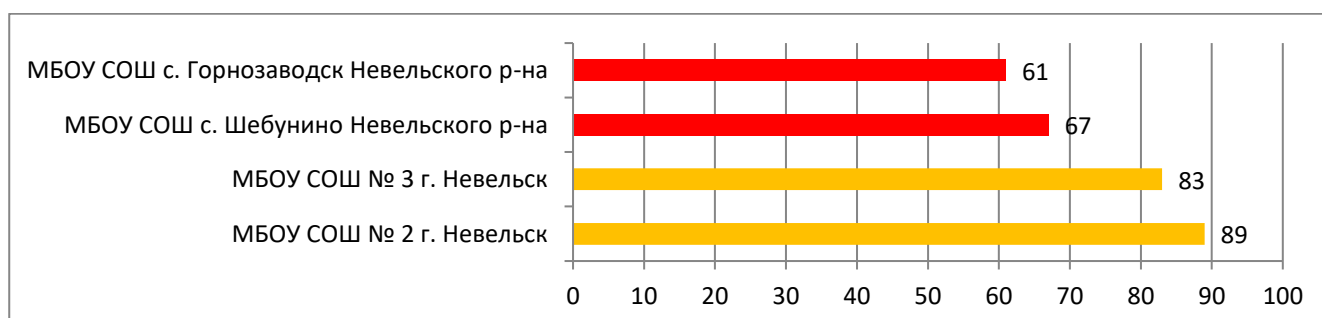

Процент информационной наполненности СГО в ООО МО «Невельский городской округ»