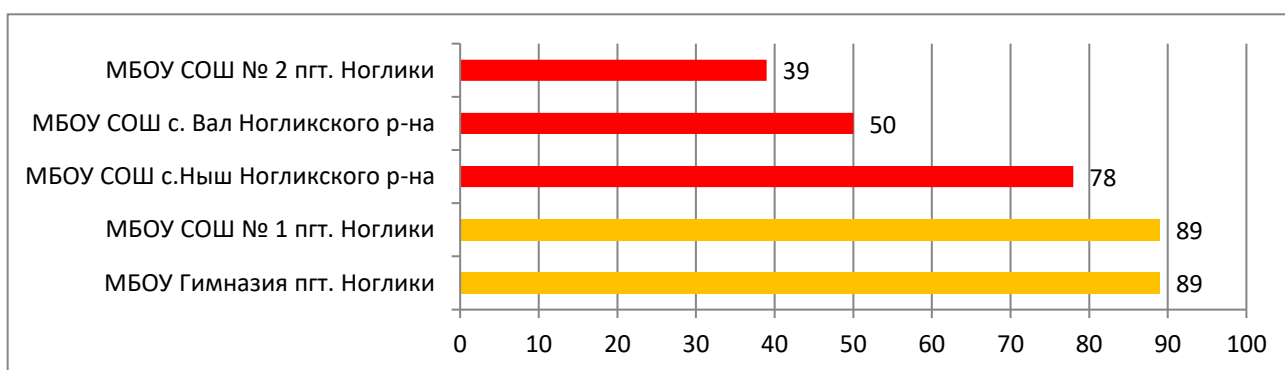

Процент информационной наполненности СГО в ООО МО «Городской округ Ногликский»