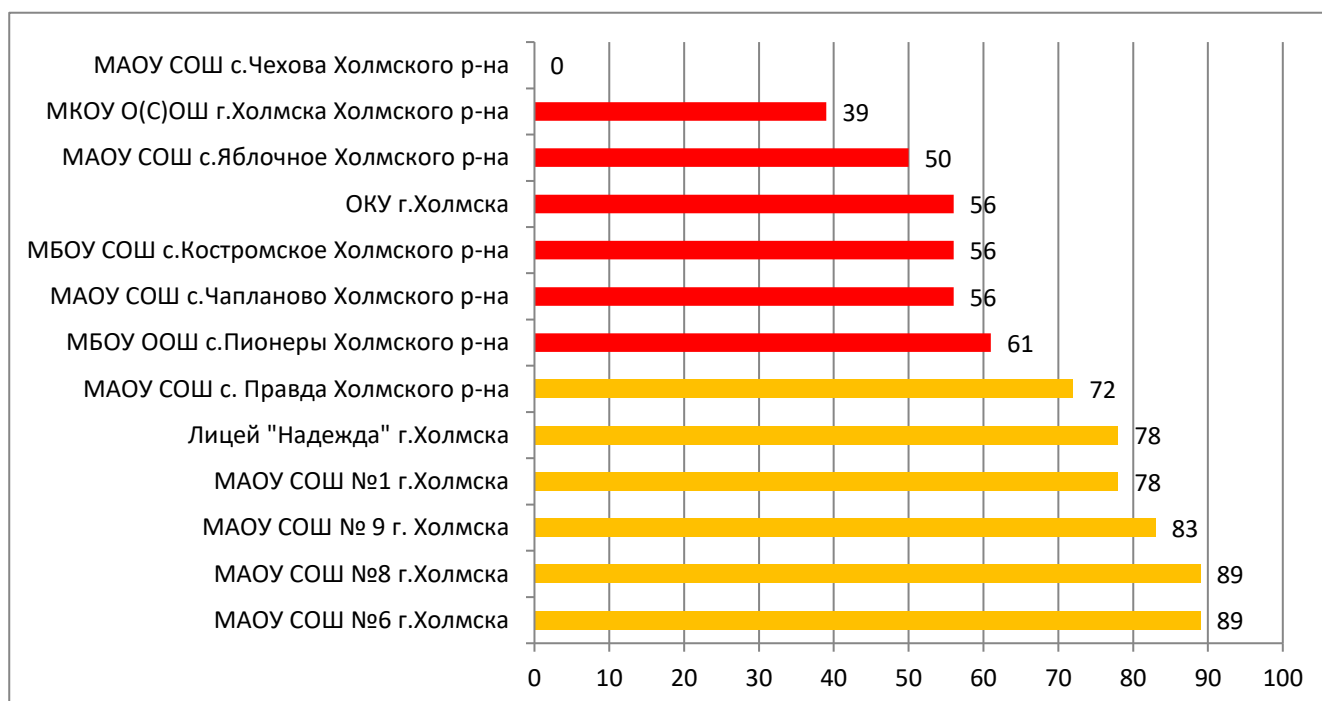

Процент информационной наполненности СГО в ООО МО «Холмский городской округ»

В МАОУ СОШ с. Чехова – ошибка при формировании отчета «Отчет по ведению электронных журналов», возникшая после обновления сервера до версии 4.40