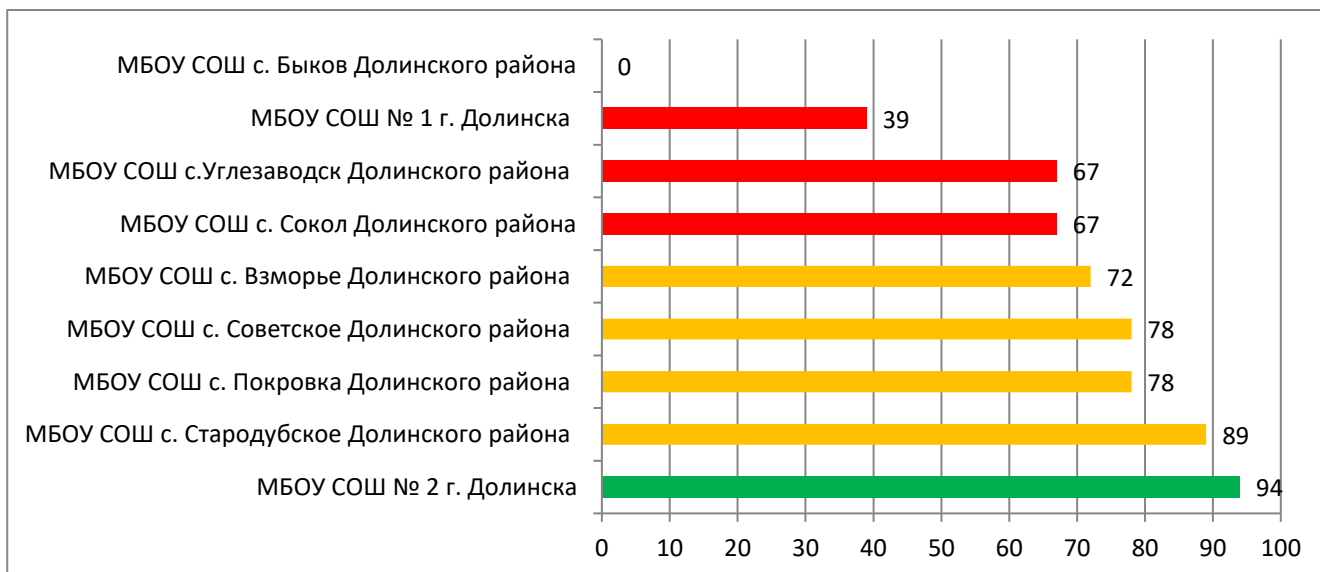

Процент информационной наполненности СГО в ООО МО Городской округ «Долинский»