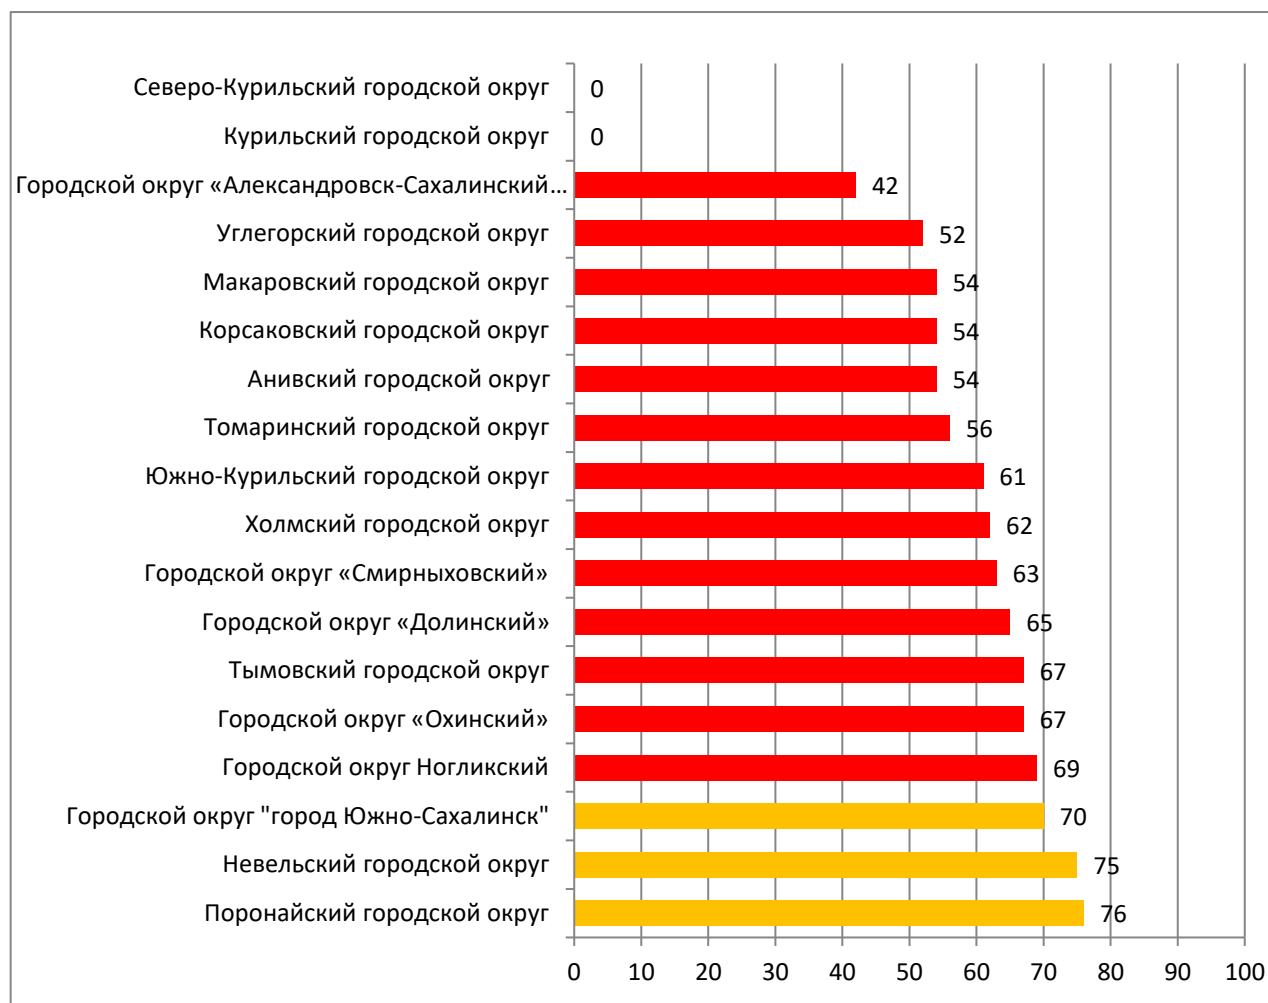

**Распределение муниципальных образований
по проценту информационной наполненности СГО
за сентябрь 2019 года**

	90% - 100% - высокая информационная наполненность
	70% - 89% - средняя информационная наполненность
	меньше 70% - низкая информационная наполненность

В МО «Курильский городской округ» и МО Северо-Курильский городской округ во всех общеобразовательных организациях не работает АИС СГО в связи с отсутствием подключения к сети Интернет.