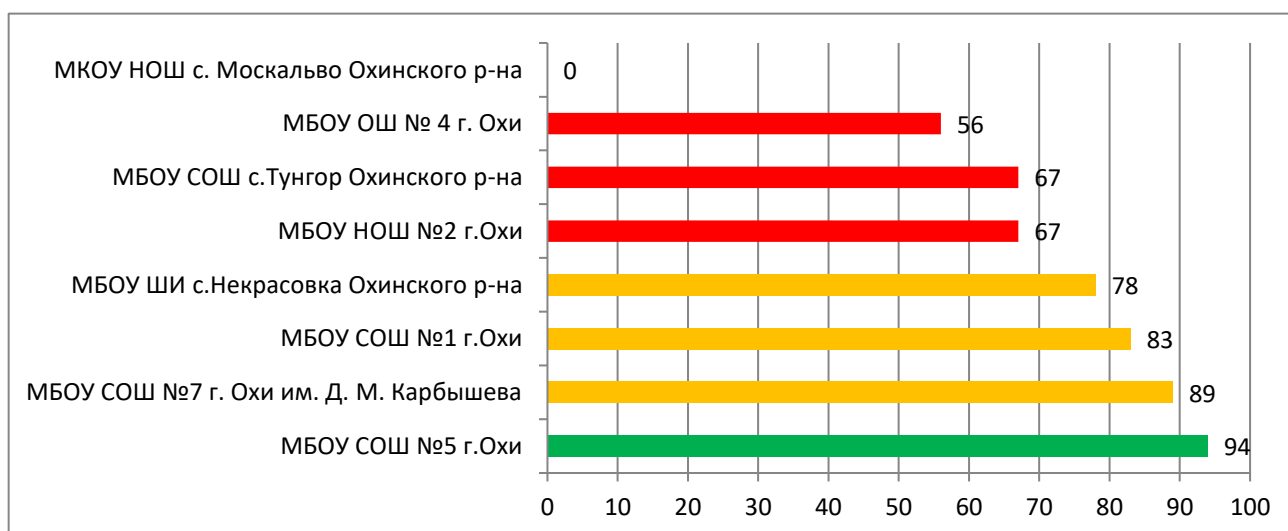

Процент информационной наполненности СГО в ООО МО Городской округ «Охинский»