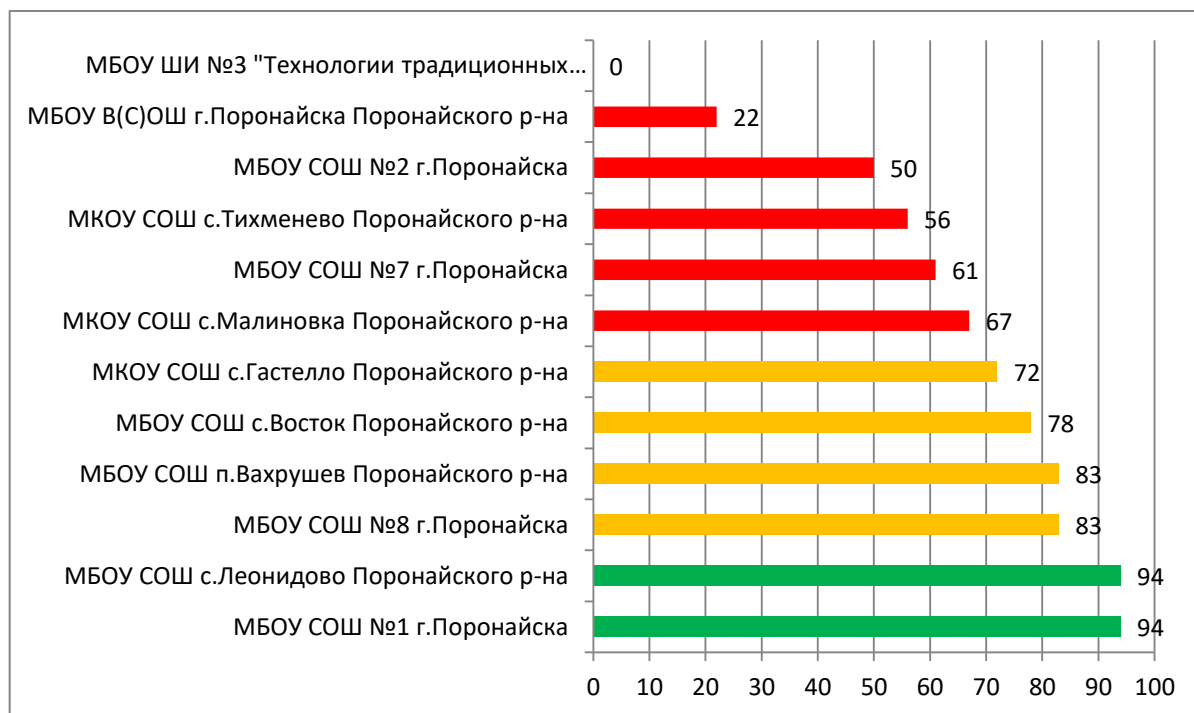

Процент информационной наполненности СГО в ООО МО Поронайский городской округ