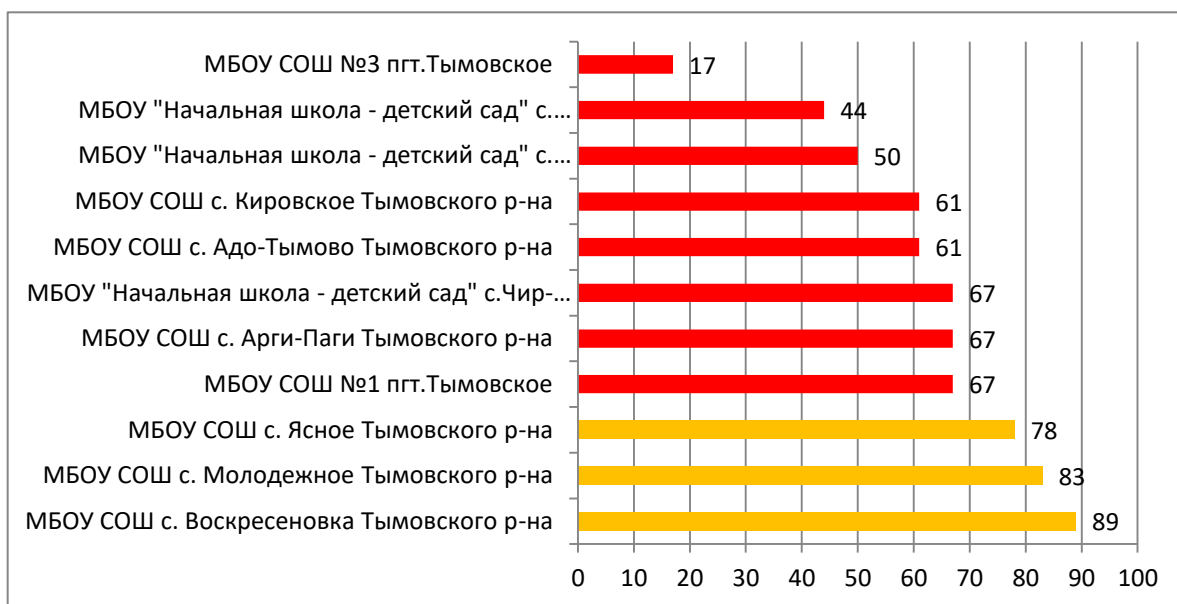

Процент информационной наполненности СГО в ООО МО «Тымовский городской округ»