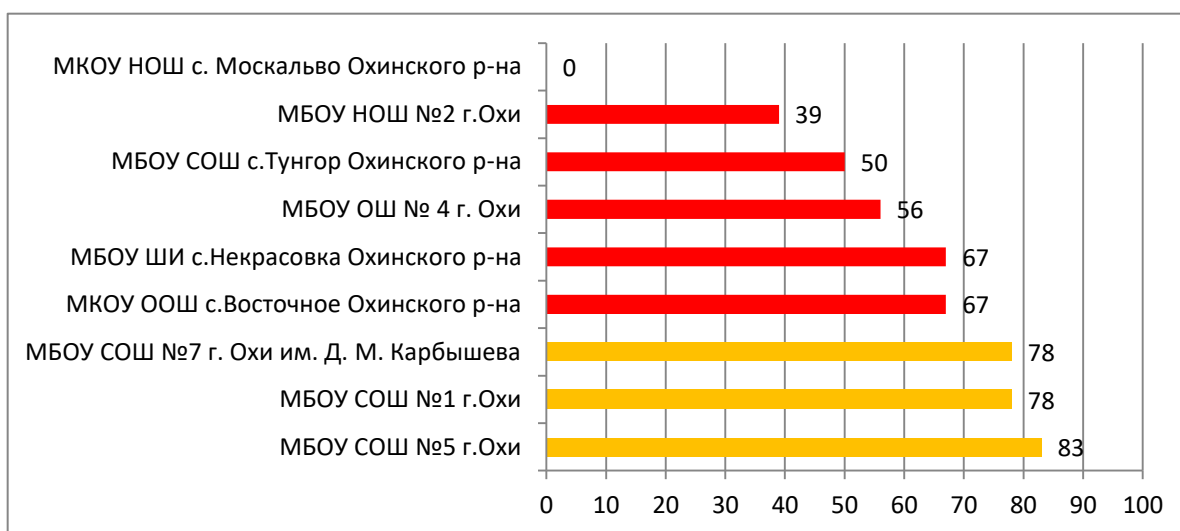

Процент информационной наполненности СГО в ООО МО Городской округ «Охинский»