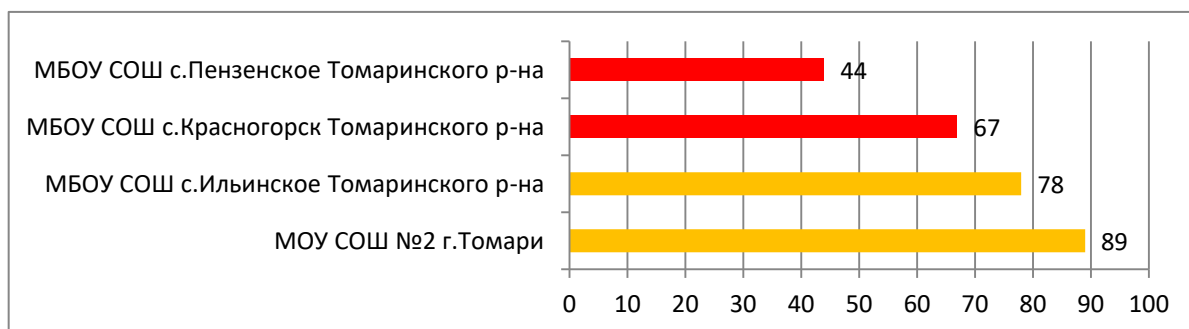

Процент информационной наполненности СГО в ООО МО «Томаринский городской округ»