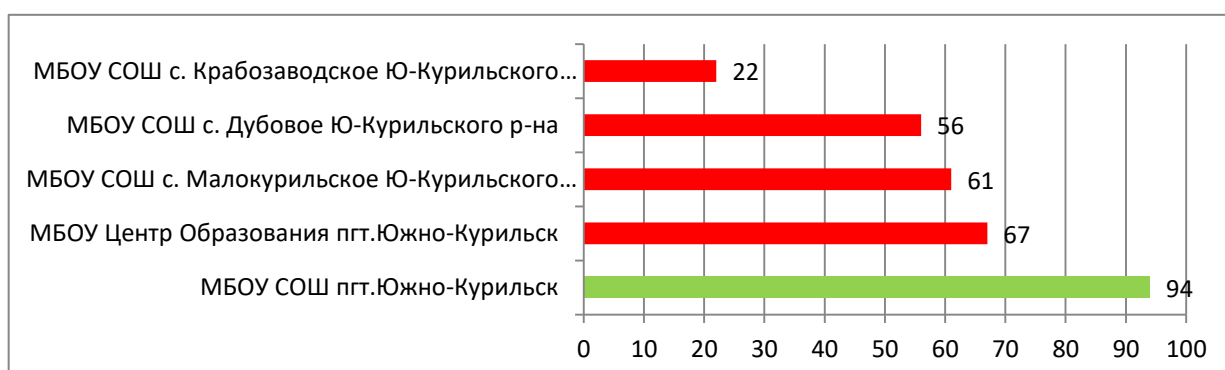

Процент информационной наполненности СГО в ООО МО «Южно-Курильский городской округ»