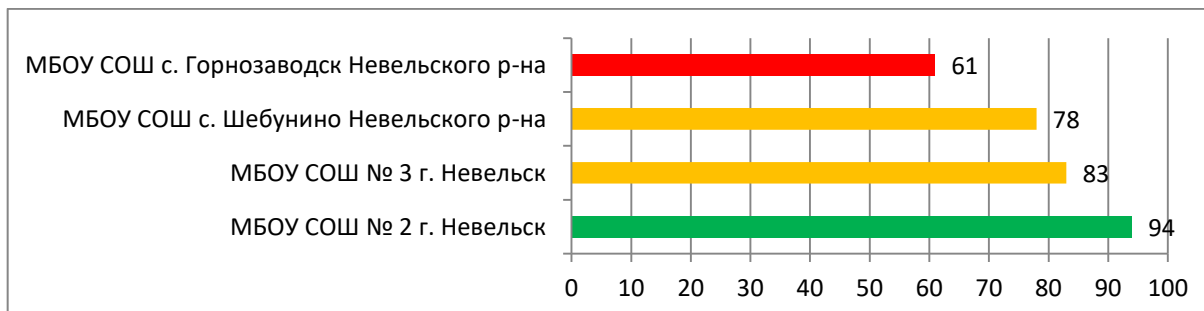

Процент информационной наполненности СГО в ООО МО «Невельский городской округ»