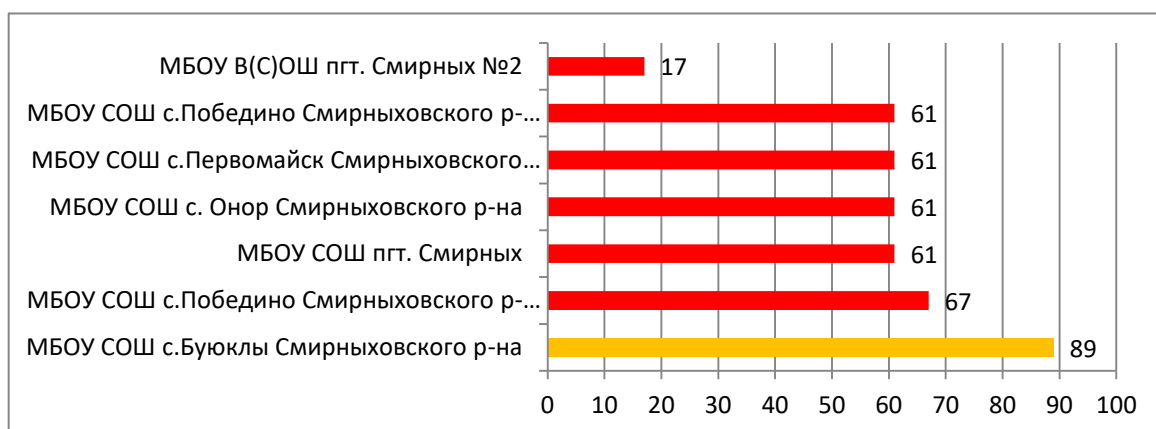

Процент информационной наполненности СГО в ООО МО Городской округ «Смирныховский»