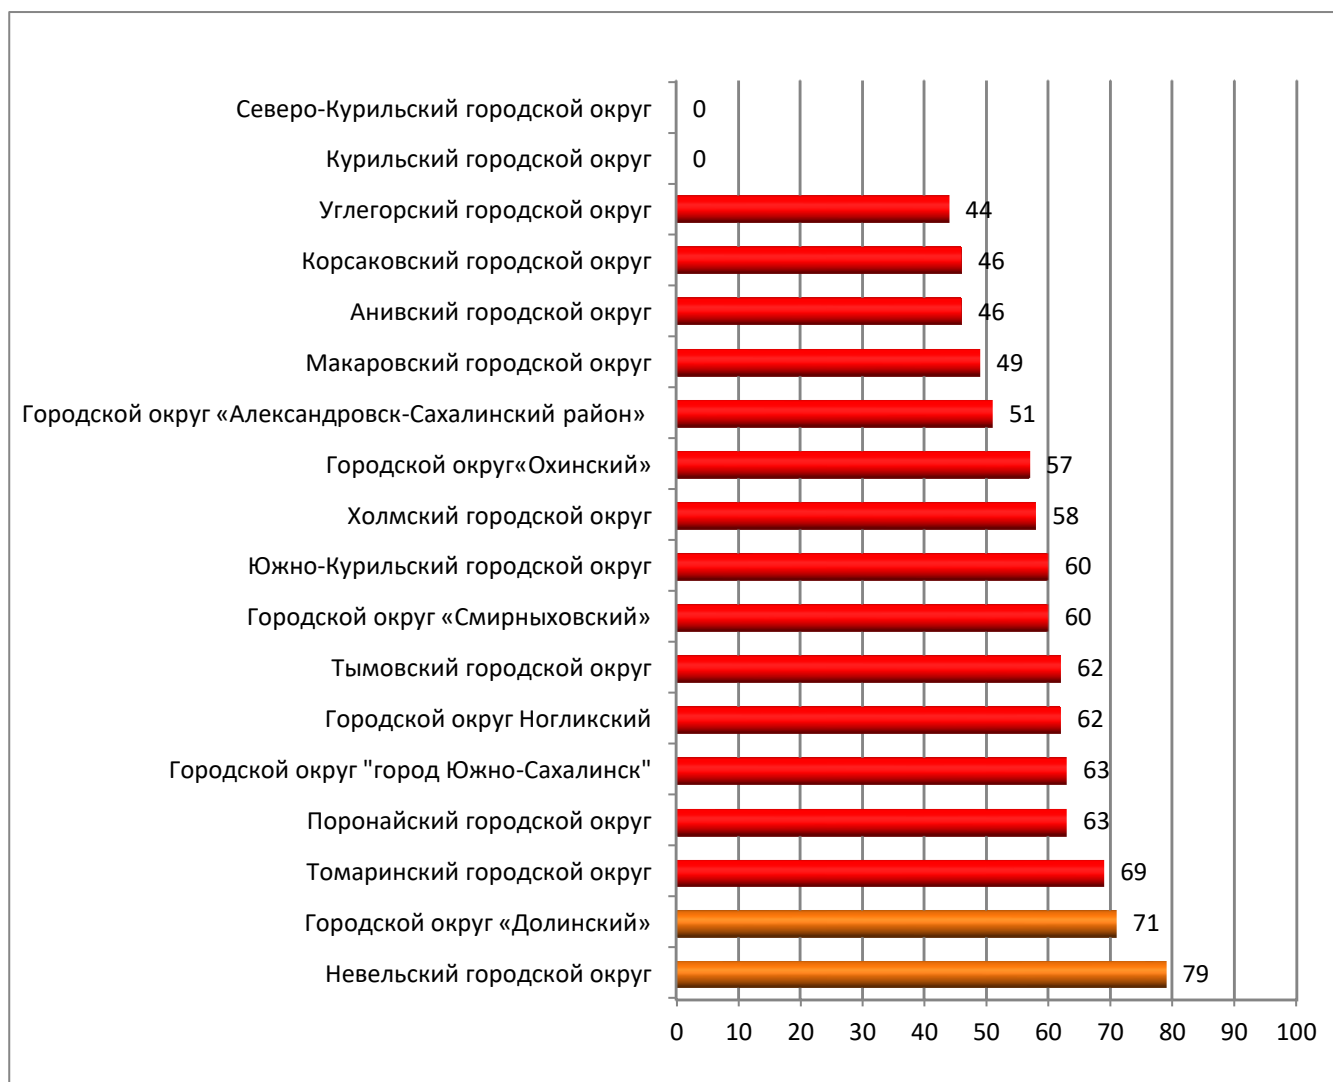

**Распределение муниципальных образований
по проценту информационной наполненности СГО
за ноябрь 2018 года**

	90% - 100% - высокая информационная наполненность
	70% - 89% - средняя информационная наполненность
	меньше 70% - низкая информационная наполненность

В МО «Курильский городской округ» и МО Северо-Курильский городской округ во всех общеобразовательных организациях не работает АИС СГО в связи с отсутствием подключения к сети Интернет.