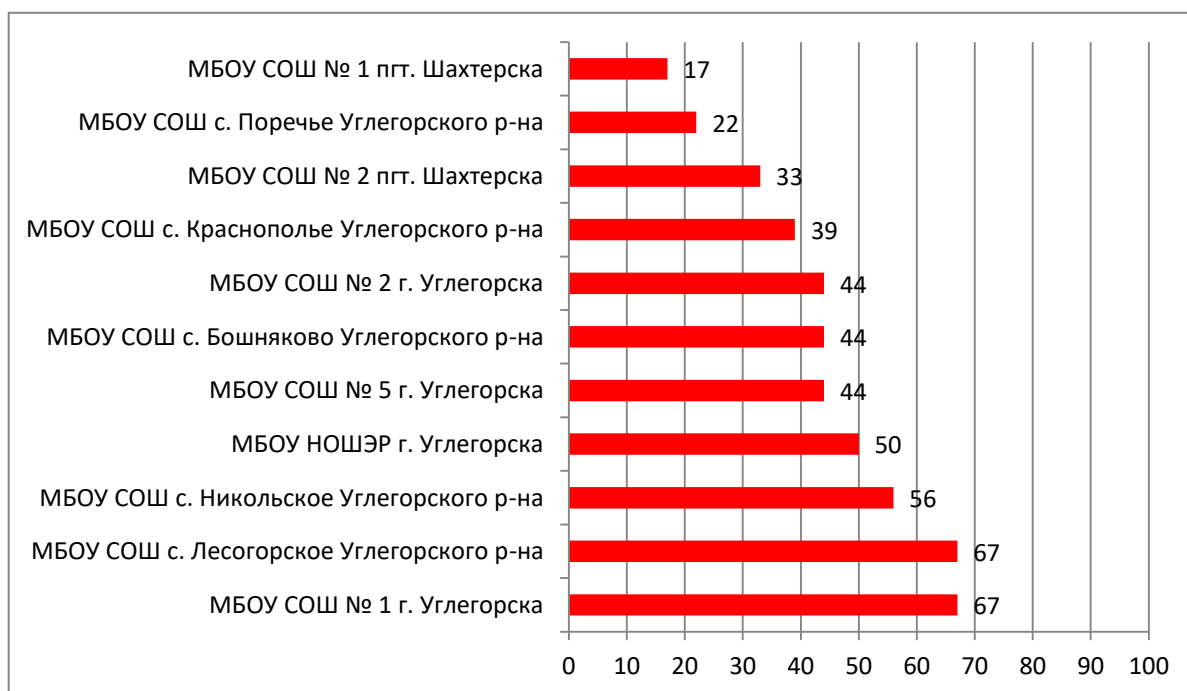

Процент информационной наполненности СГО в ООО МО Углегорский городской округ