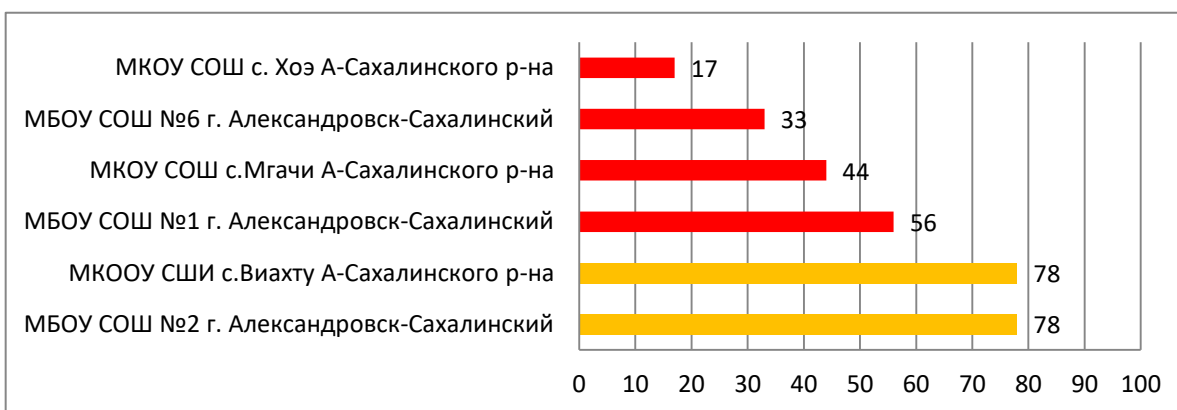

Процент информационной наполненности СГО в ООО МО Городской округ «Александровск-Сахалинский район»