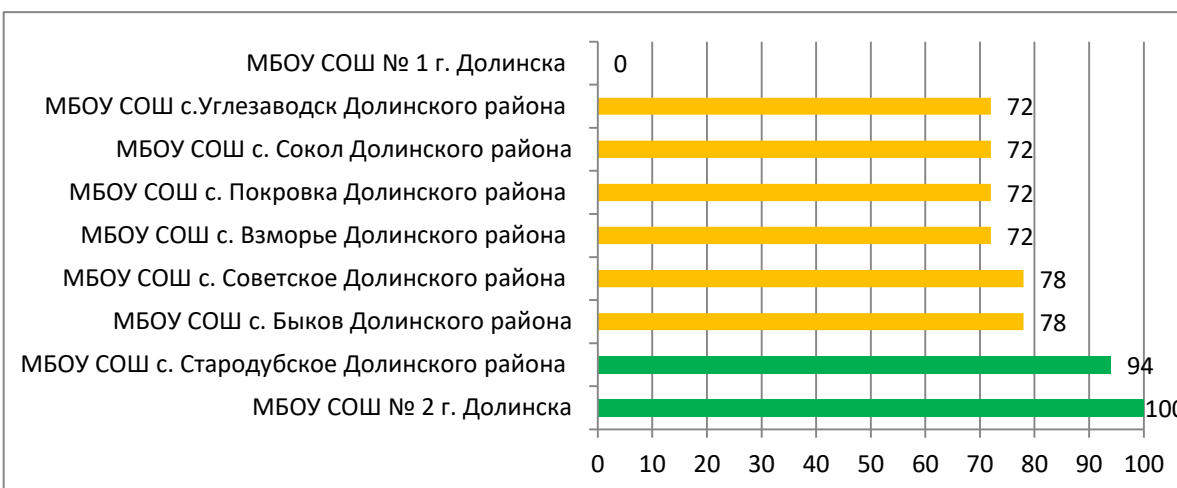

Процент информационной наполненности СГО в ООО МО Городской округ «Долинский»

В МБОУ СОШ №1 г. Долинска - ошибка при обновлении до версии 4.20