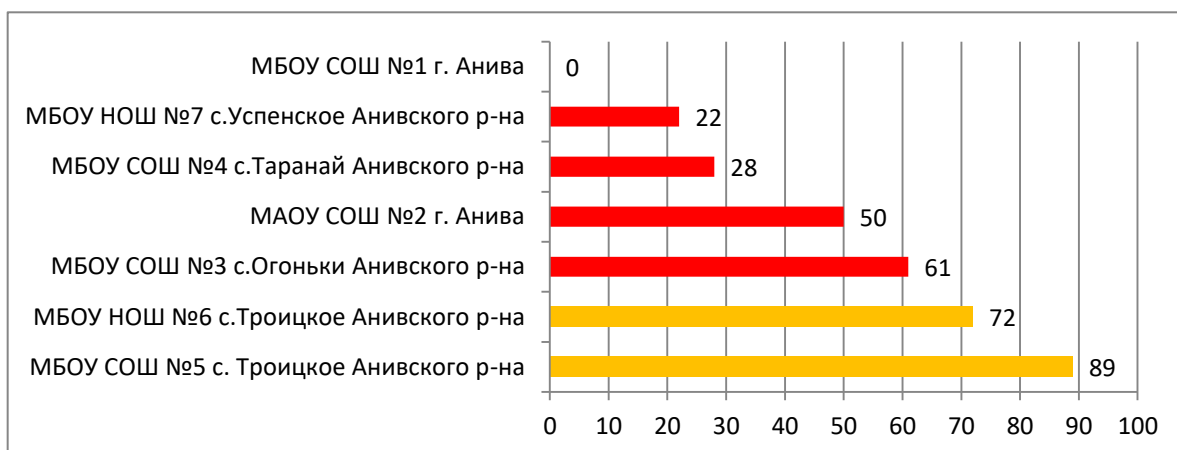

Процент информационной наполненности СГО в ООО МО «Анивский городской округ»

В МБОУ СОШ №1 г. Анива – ошибка при входе в систему