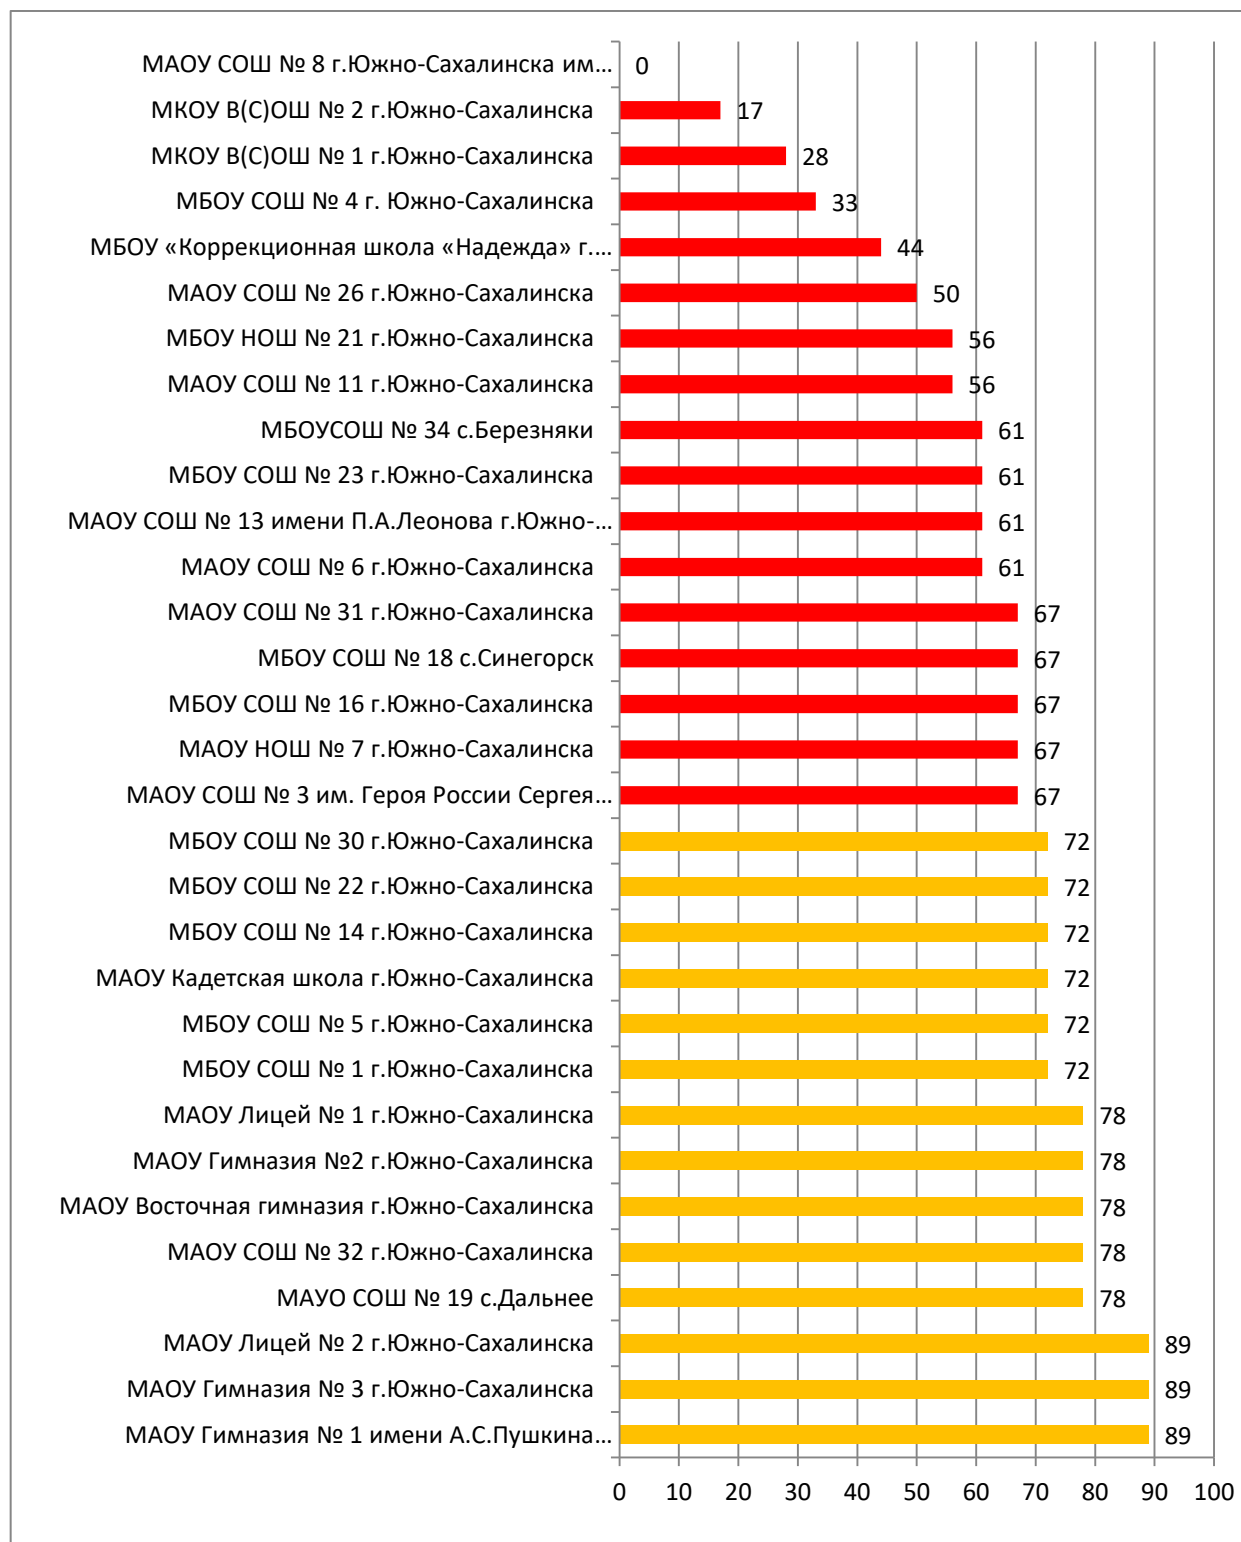

Процент информационной наполненности СГО в ООО МО Городской округ «город Южно-Сахалинск»

В МАОУ СОШ № 8 г.Южно-Сахалинска СГО не работает.