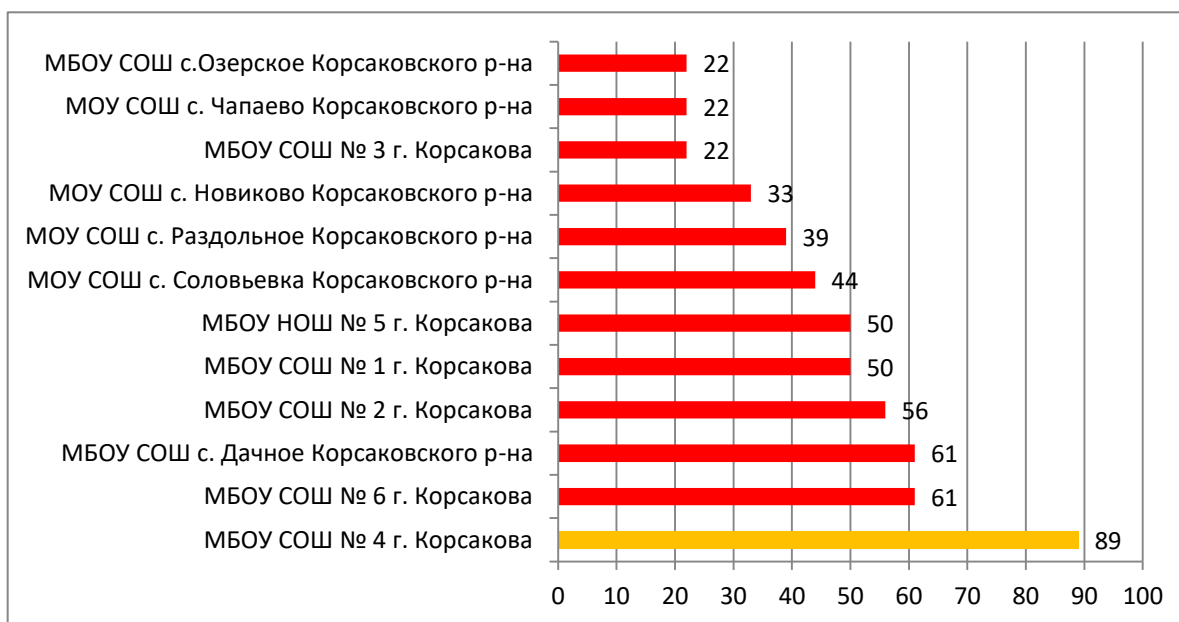

Процент информационной наполненности СГО в ООО МО Корсаковский городской округ