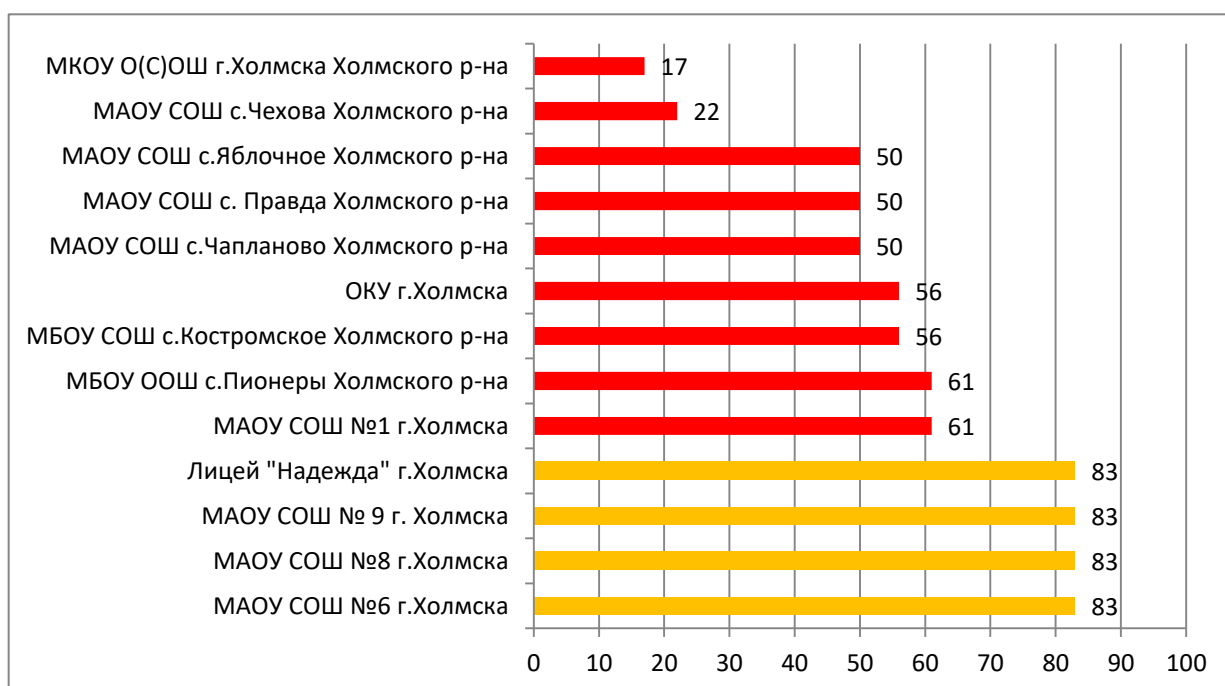

Процент информационной наполненности СГО в ООО МО «Холмский городской округ»