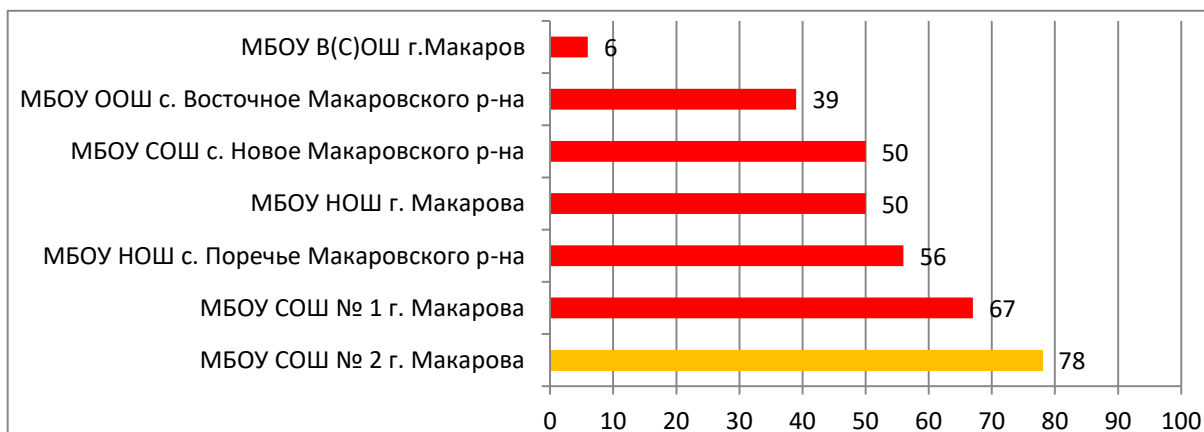

Процент информационной наполненности СГО в ООО МО «Макаровский городской округ»