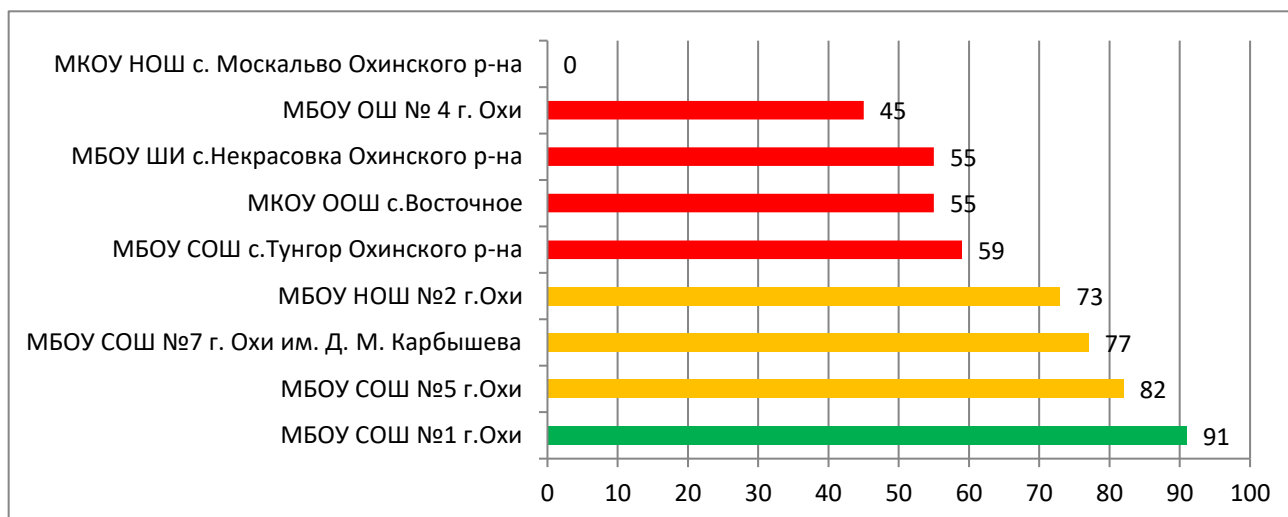

Процент информационной наполненности СГО в ООО МО Городской округ «Охинский»