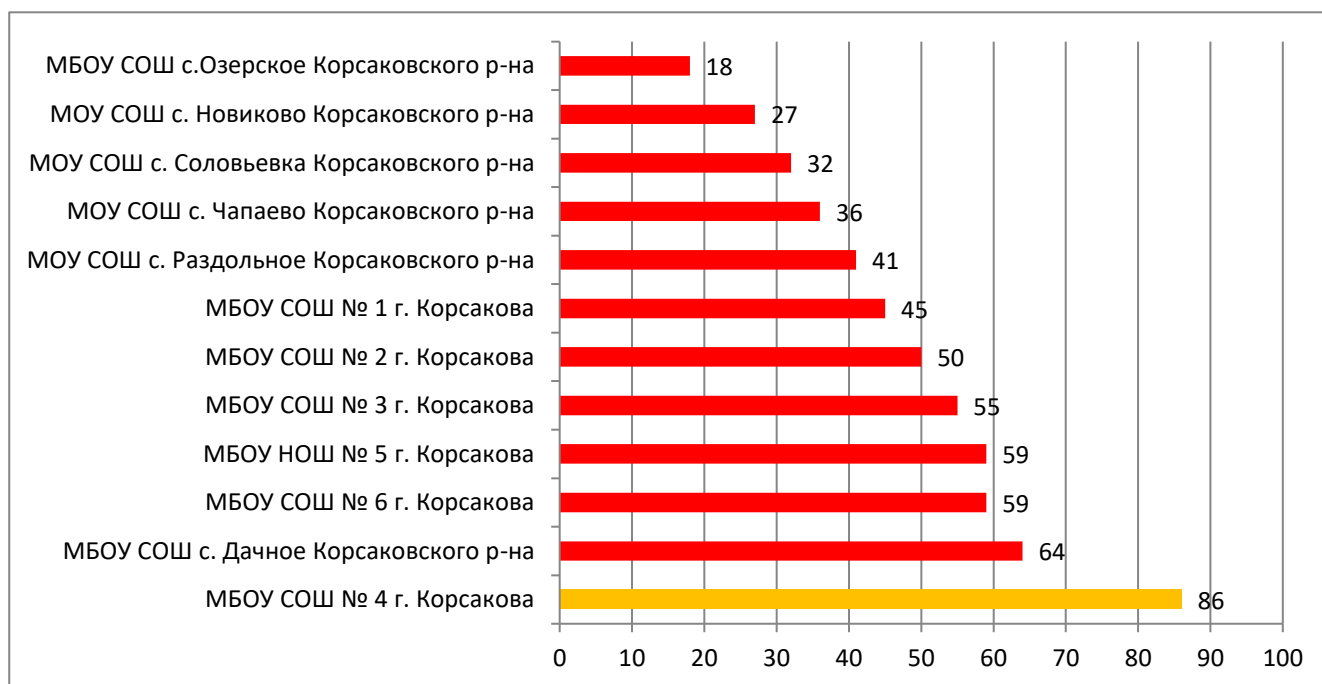

Процент информационной наполненности СГО в ООО МО Корсаковский городской округ