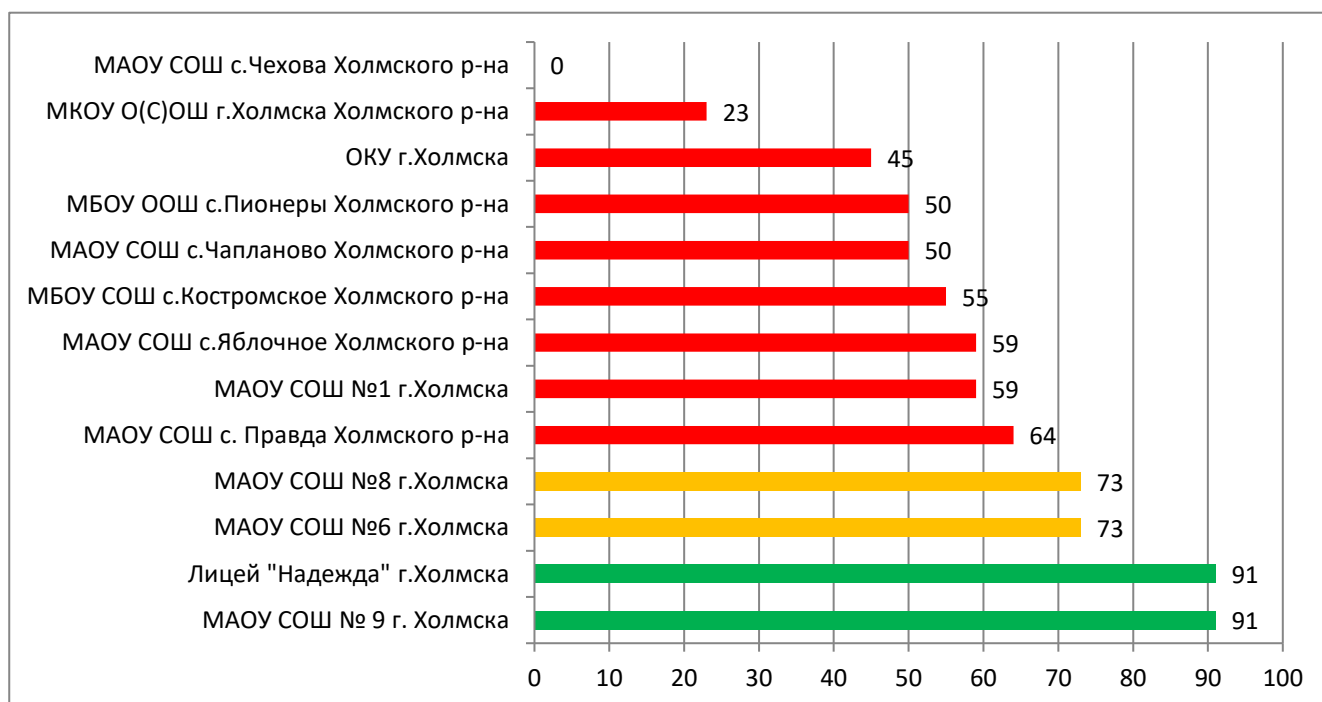

Процент информационной наполненности СГО в ООО МО «Холмский городской округ»

В МАОУ СОШ с. Чехова – ошибка при формировании отчета «Отчет по ведению электронных журналов», возникшая после обновления сервера до версии 4.40