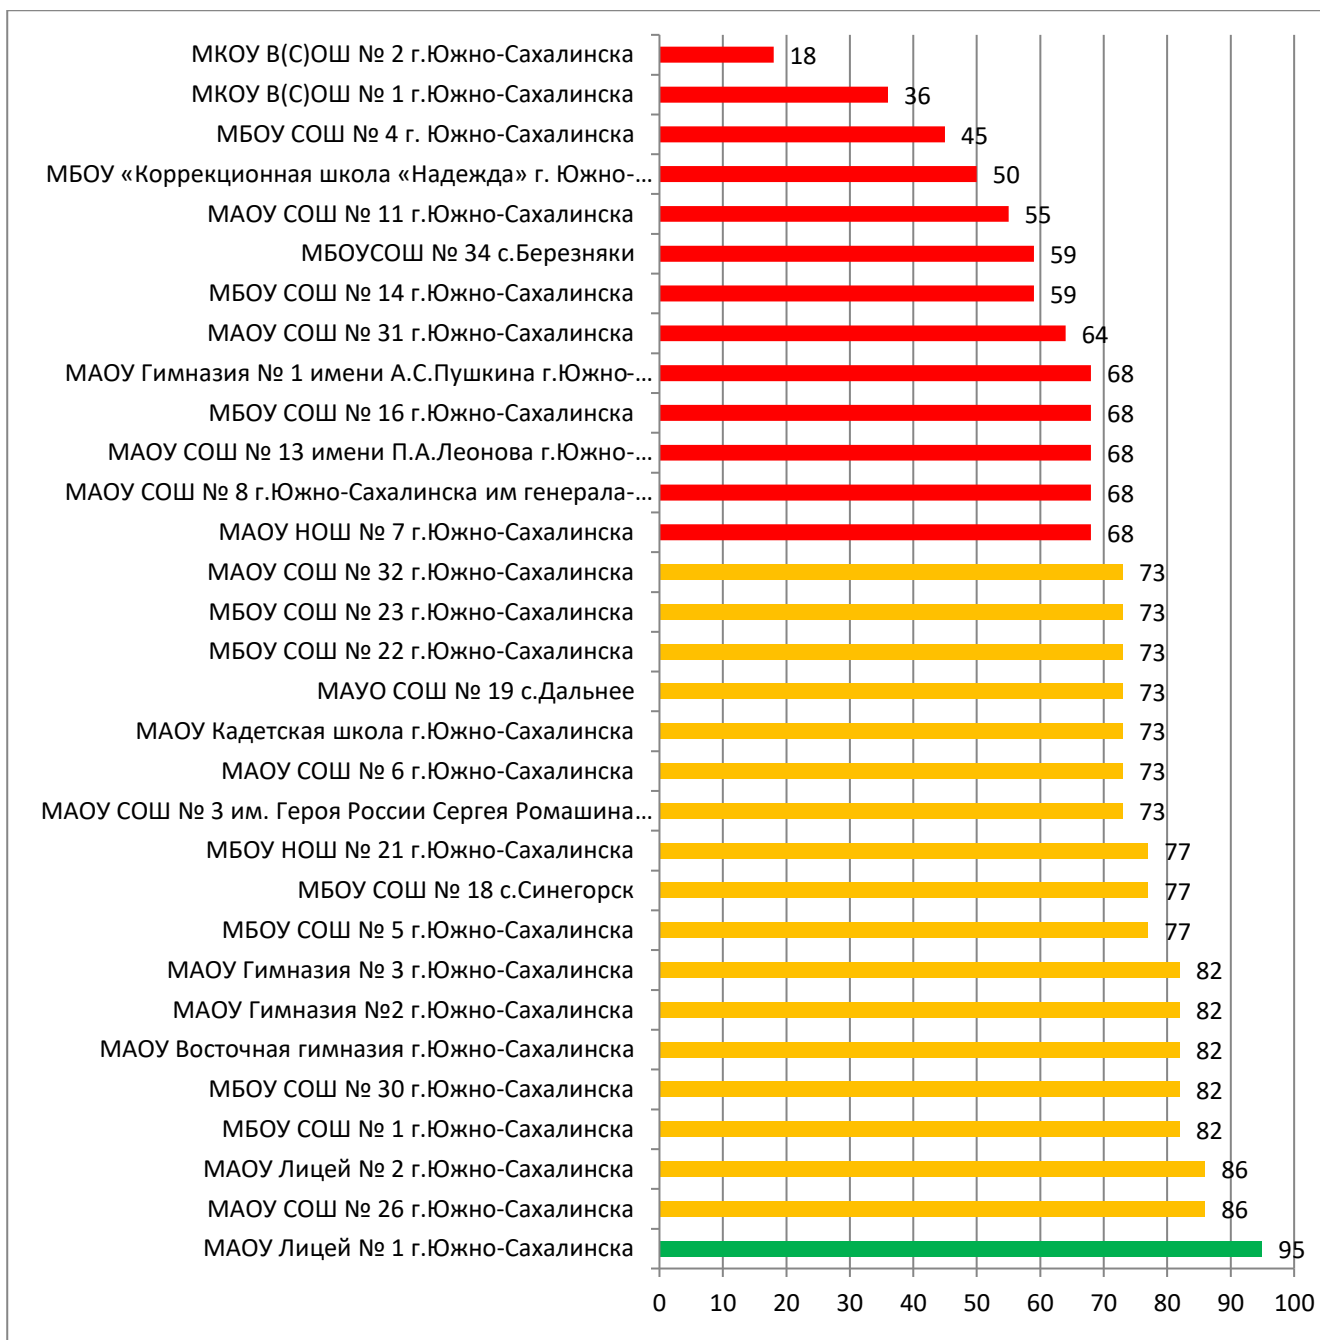

Процент информационной наполненности СГО в ООО МО Городской округ «город Южно-Сахалинск»