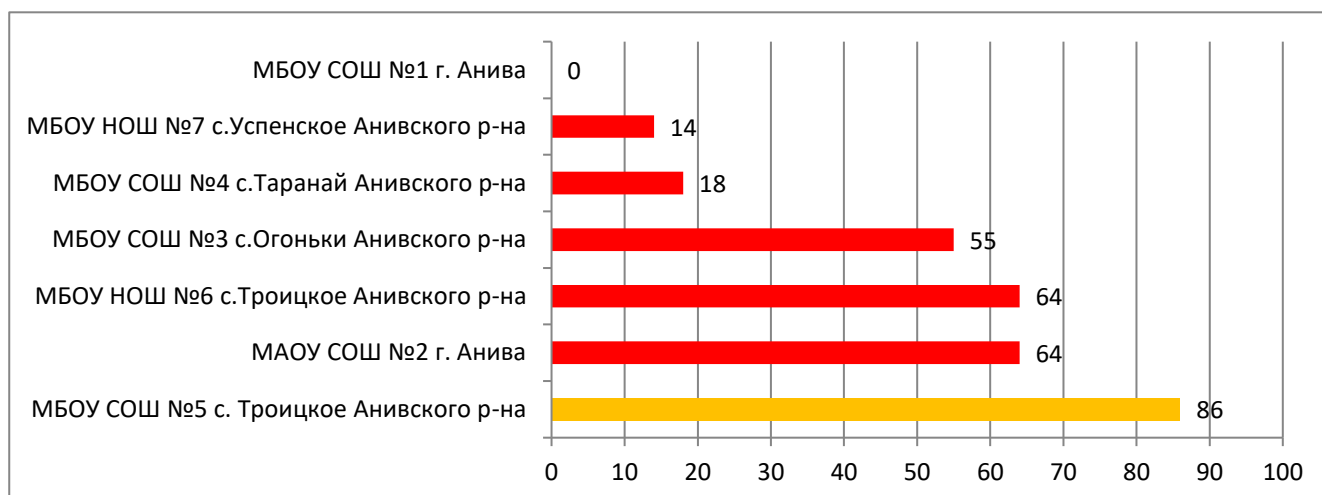

Процент информационной наполненности СГО в ООО МО «Анивский городской округ»