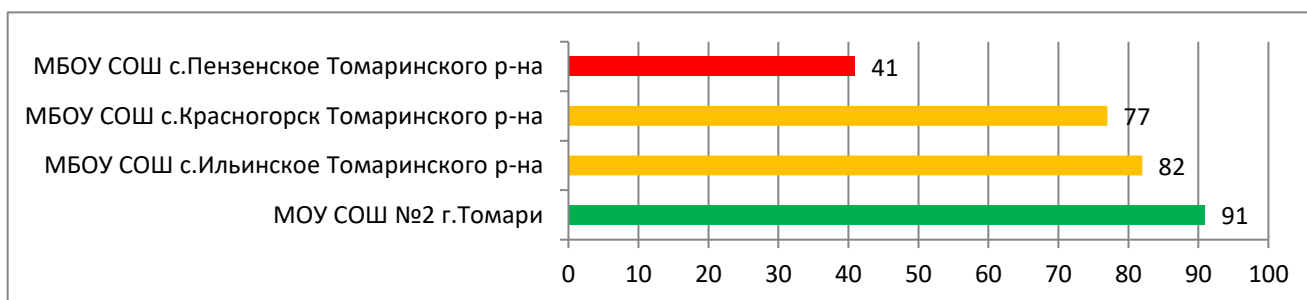

Процент информационной наполненности СГО в ООО МО «Томаринский городской округ»