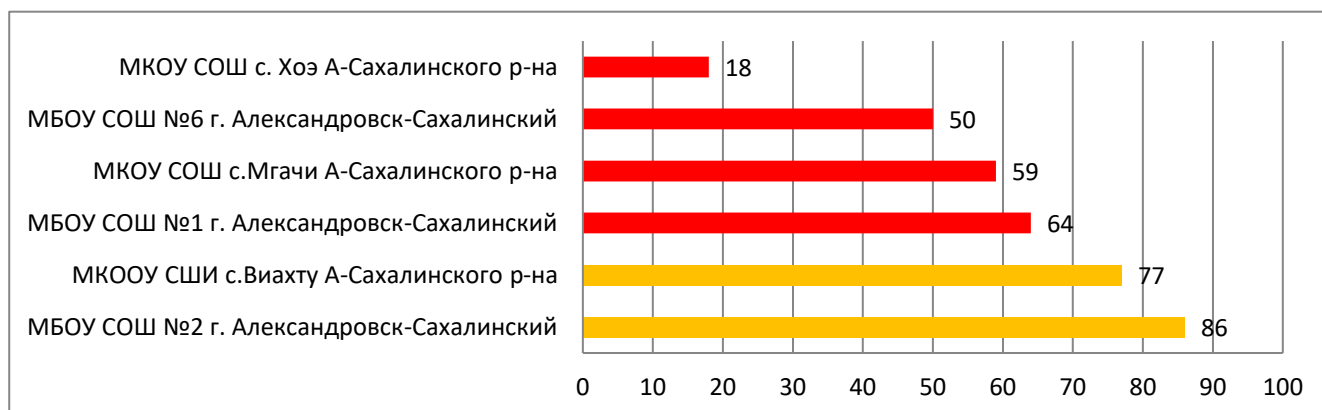

Процент информационной наполненности СГО в ООО МО Городской округ «Александровск-Сахалинский район»