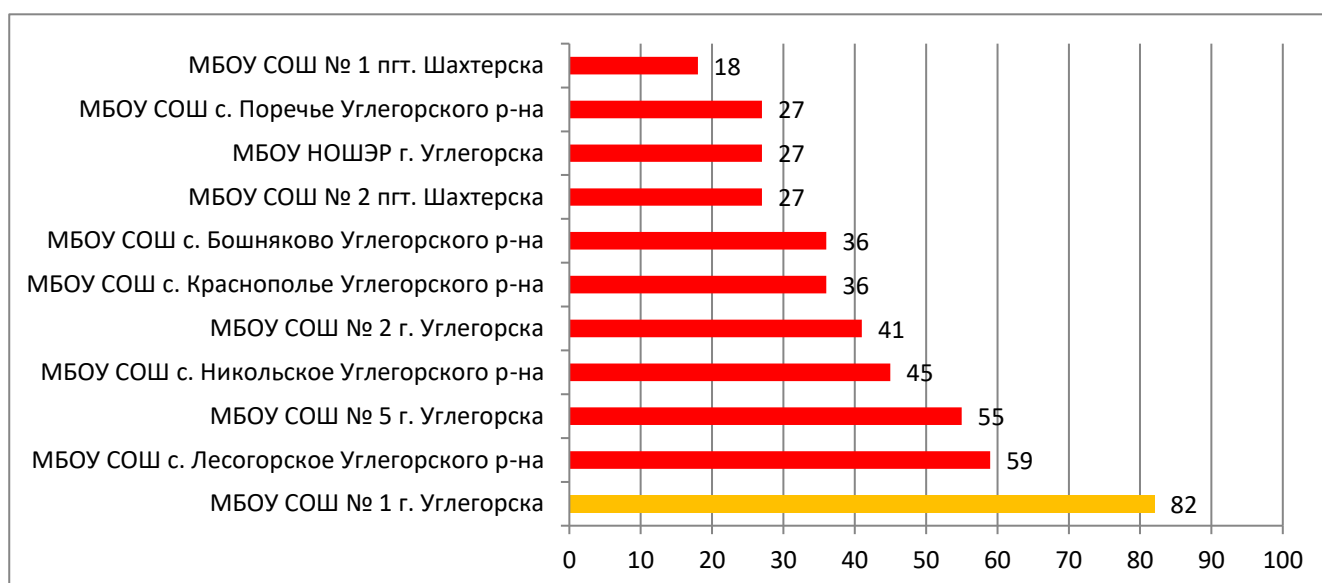

Процент информационной наполненности СГО в ООО МО Углегорский городской округ