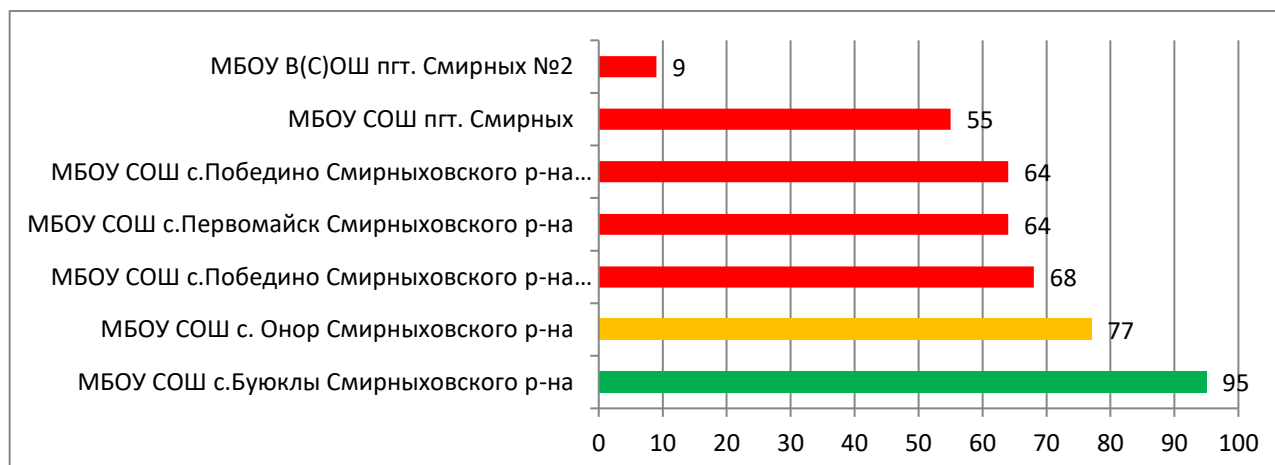

Процент информационной наполненности СГО в ООО МО Городской округ «Смирныховский»