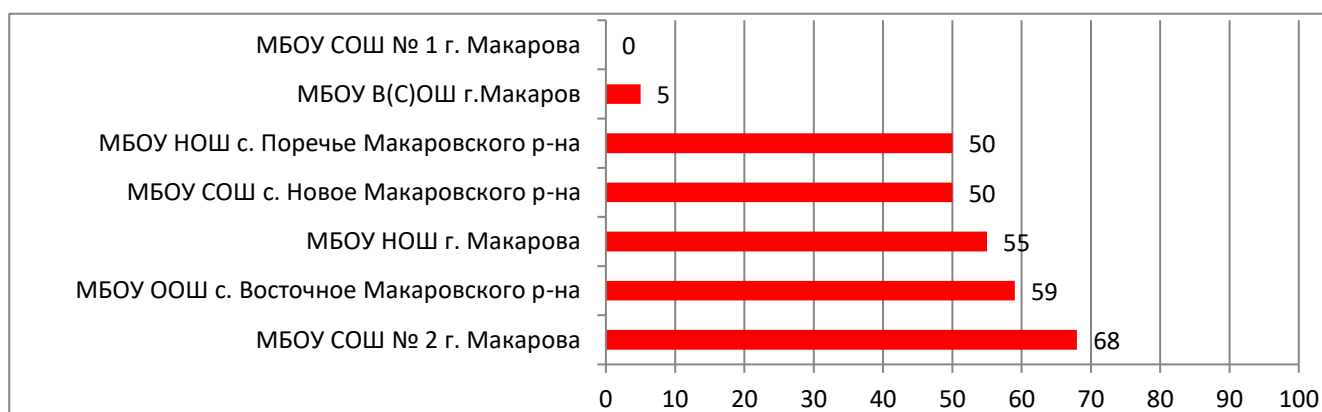

Процент информационной наполненности СГО в ООО МО «Макаровский городской округ»