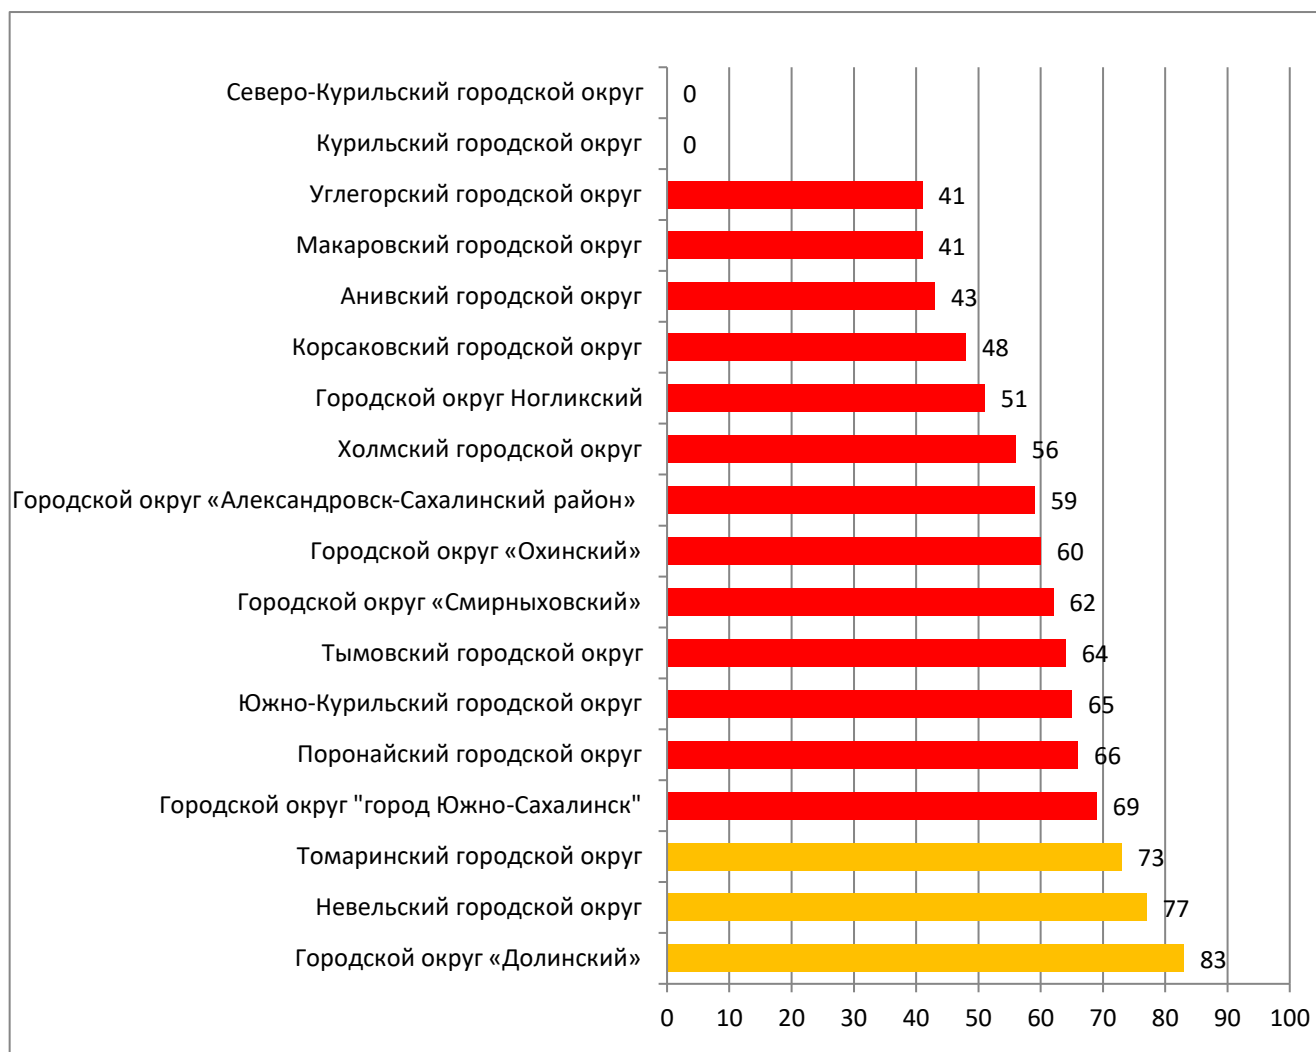

**Распределение муниципальных образований
по проценту информационной наполненности СГО
за май 2019 года**

	90% - 100% - высокая информационная наполненность
	70% - 89% - средняя информационная наполненность
	меньше 70% - низкая информационная наполненность

В МО «Курильский городской округ» и МО Северо-Курильский городской округ во всех общеобразовательных организациях не работает АИС СГО в связи с отсутствием подключения к сети Интернет.