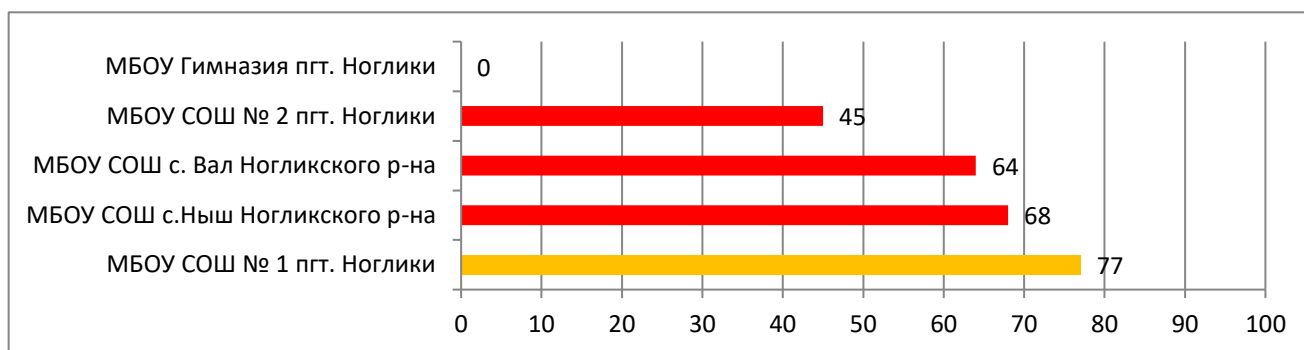

Процент информационной наполненности СГО в ООО МО «Городской округ Ногликский»