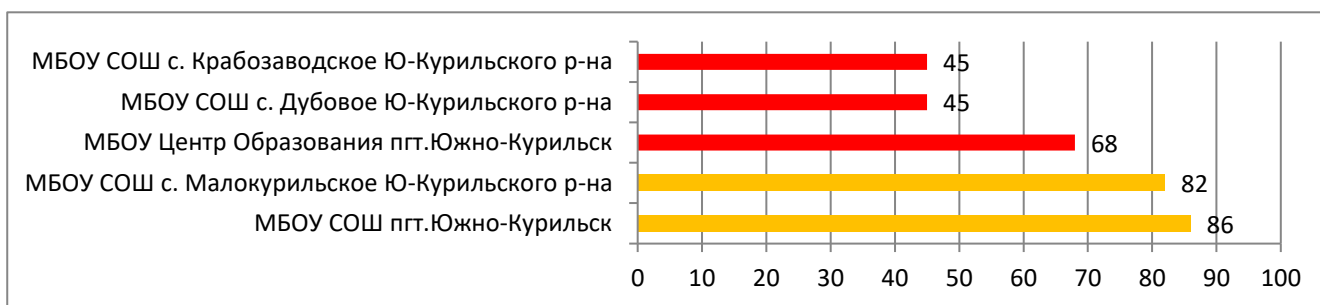

Процент информационной наполненности СГО в ООО МО «Южно-Курильский городской округ»