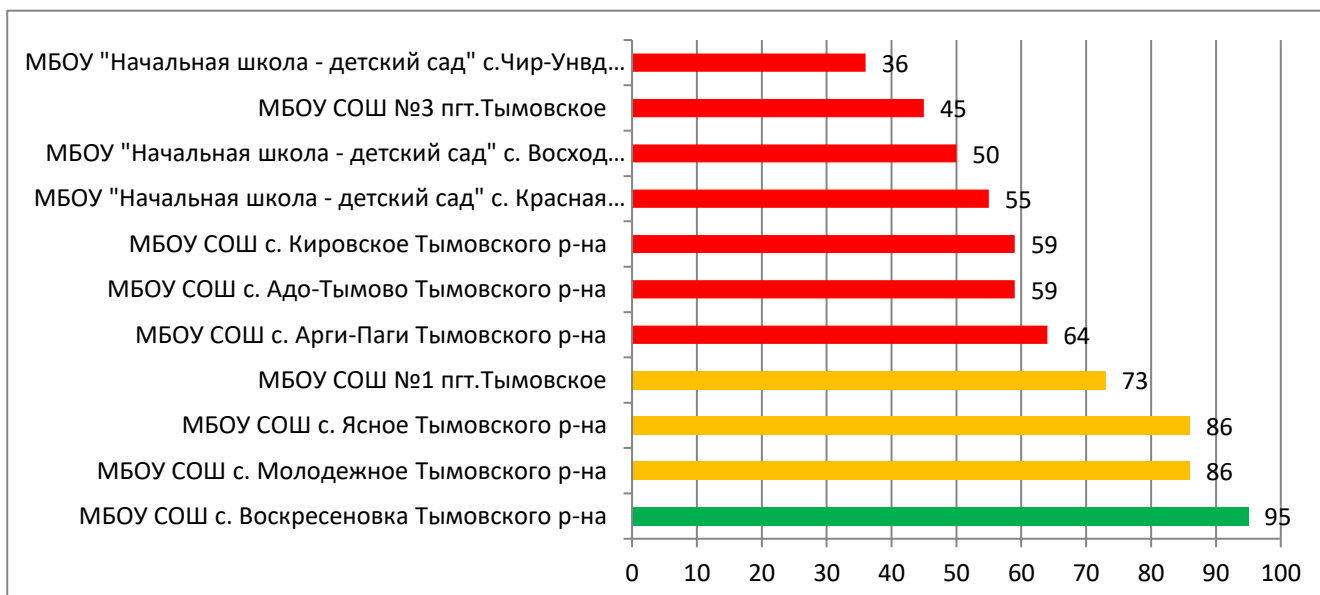

Процент информационной наполненности СГО в ООО МО «Тымовский городской округ»