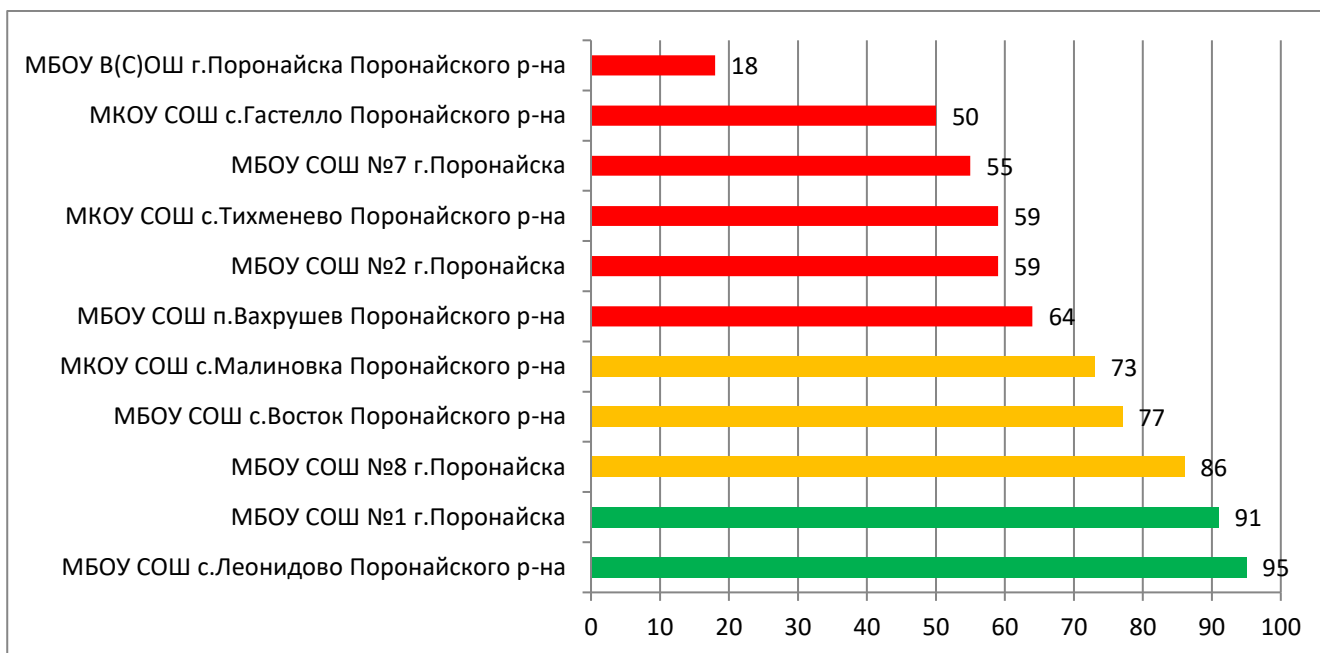

Процент информационной наполненности СГО в ООО МО Поронайский городской округ