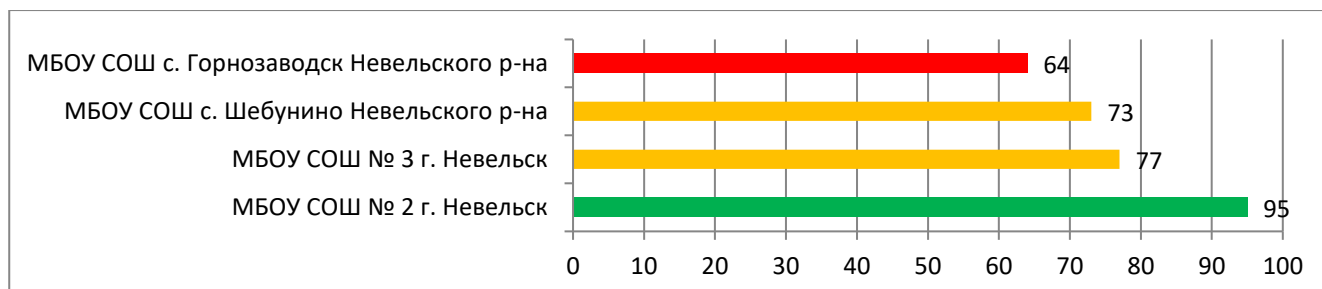

Процент информационной наполненности СГО в ООО МО «Невельский городской округ»