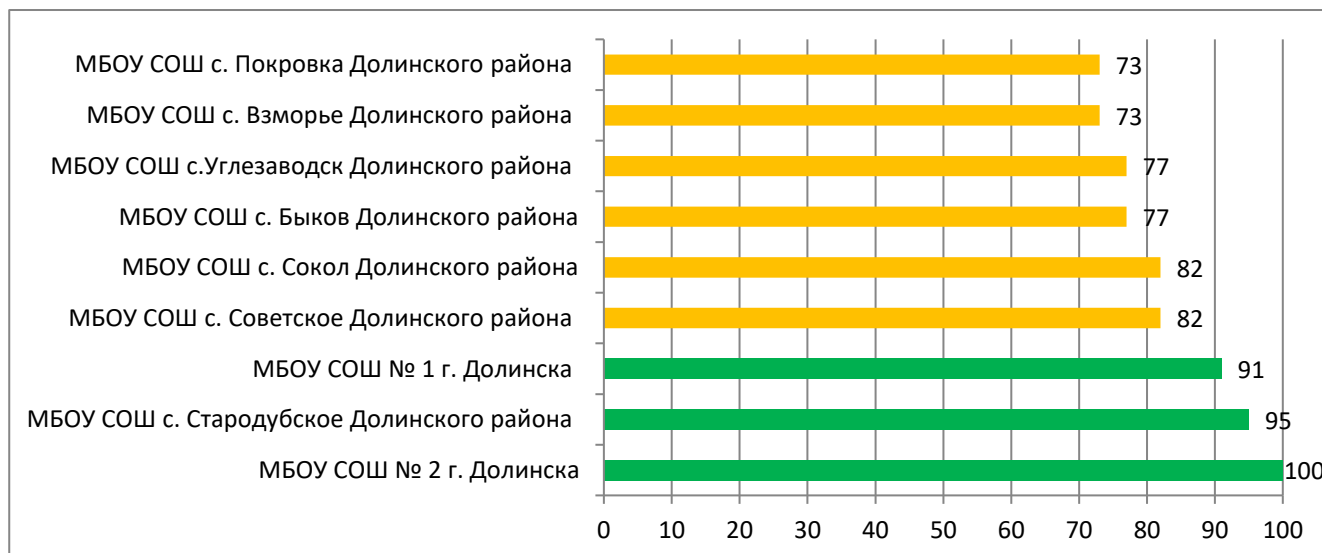

Процент информационной наполненности СГО в ООО МО Городской округ «Долинский»