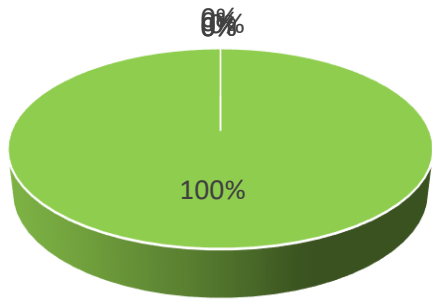

Южно-Курильский
городской округ