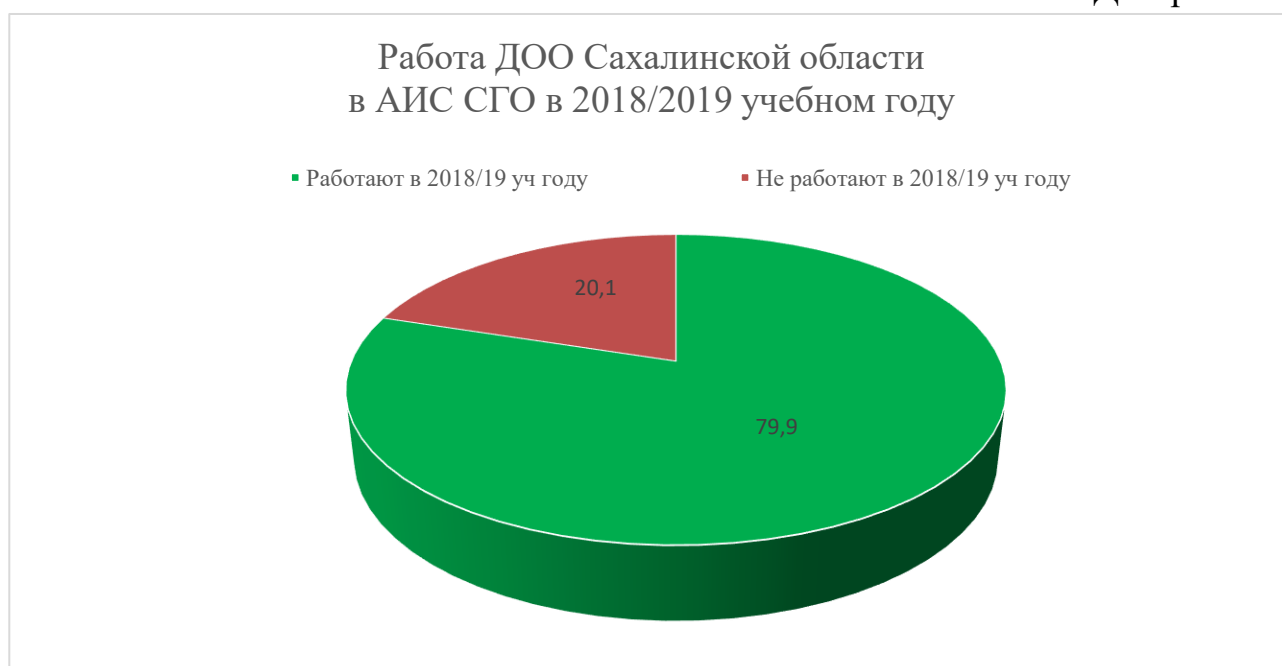

Корсаковский городской округ	3. МБДОУ «Детский сад № 12 «Теремок» Корсаковского городского округа
Корсаковский городской округ	4. МБДОУ «Детский сад № 14 «Родничок» села Соловьёвка
Томаринский городской округ	5. МБОУ СОШ с. Ильинское (дошкольные группы)
Городской округ "город Южно-Сахалинск"	6. МБДОУ детский сад общеразвивающего вида № 1 «Загадка» г. Южно-Сахалинска
Городской округ "город Южно-Сахалинск"	7. МБДОУ детский сад общеразвивающего вида № 4 «Лебедушка» г. Южно-Сахалинска
Городской округ "город Южно-Сахалинск"	8. МБДОУ детский сад общеразвивающего вида № 7 «Золушка» г. Южно-Сахалинска
Городской округ "город Южно-Сахалинск"	9. МБДОУ детский сад общеразвивающего вида № 8 «Журавлёнок» г. Южно-Сахалинска
Городской округ "город Южно-Сахалинск"	10. МБДОУ детский сад комбинированного вида № 19 «Аленушка» г. Южно-Сахалинска
Городской округ "город Южно-Сахалинск"	11. МБДОУ детский сад комбинированного вида № 38 «Лучик» г. Южно-Сахалинска
Городской округ "город Южно-Сахалинск"	12. МБДОУ детский сад общеразвивающего вида № 39 «Радуга» г. Южно-Сахалинска
Городской округ "город Южно-Сахалинск"	13. МБДОУ детский сад № 40 «Теремок» с. Синегорск

Диаграмма 2