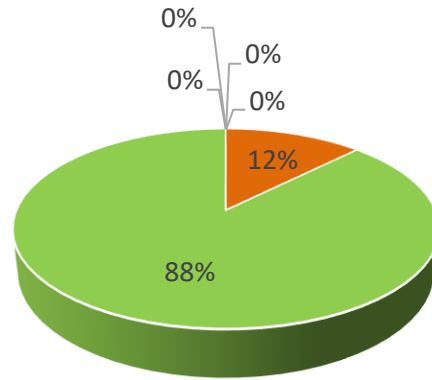

Холмский городской округ