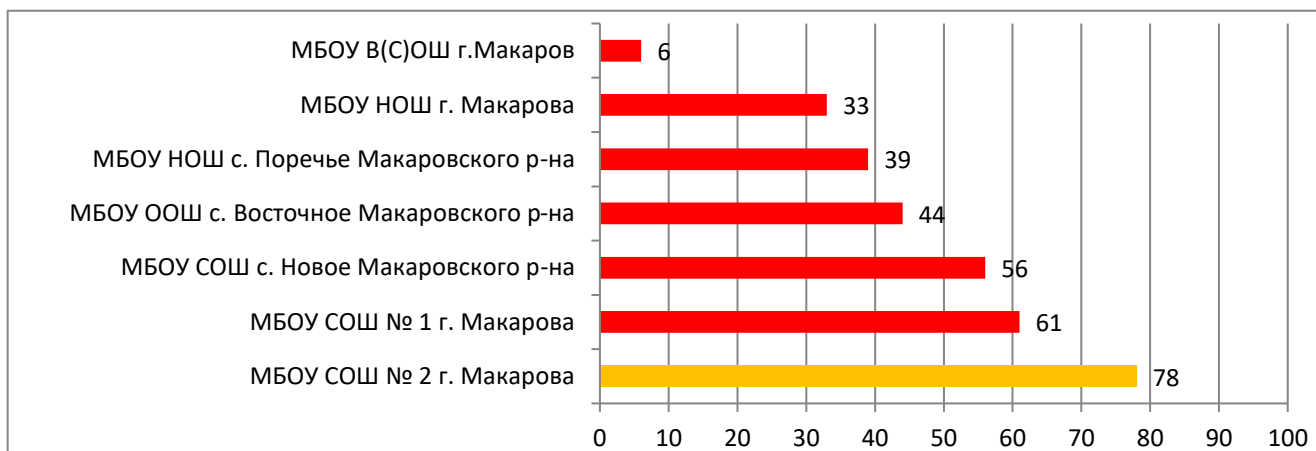

Процент информационной наполненности СГО в ООО МО «Макаровский городской округ»