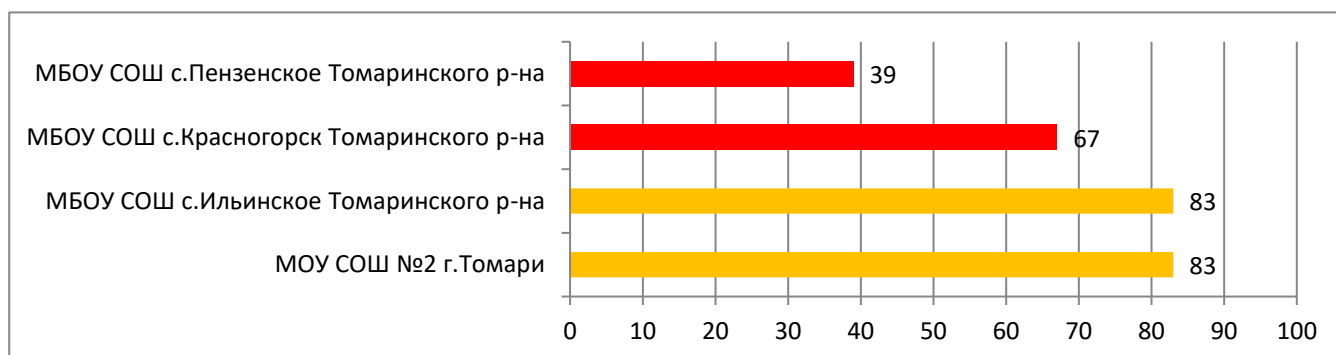

Процент информационной наполненности СГО в ООО МО «Томаринский городской округ»