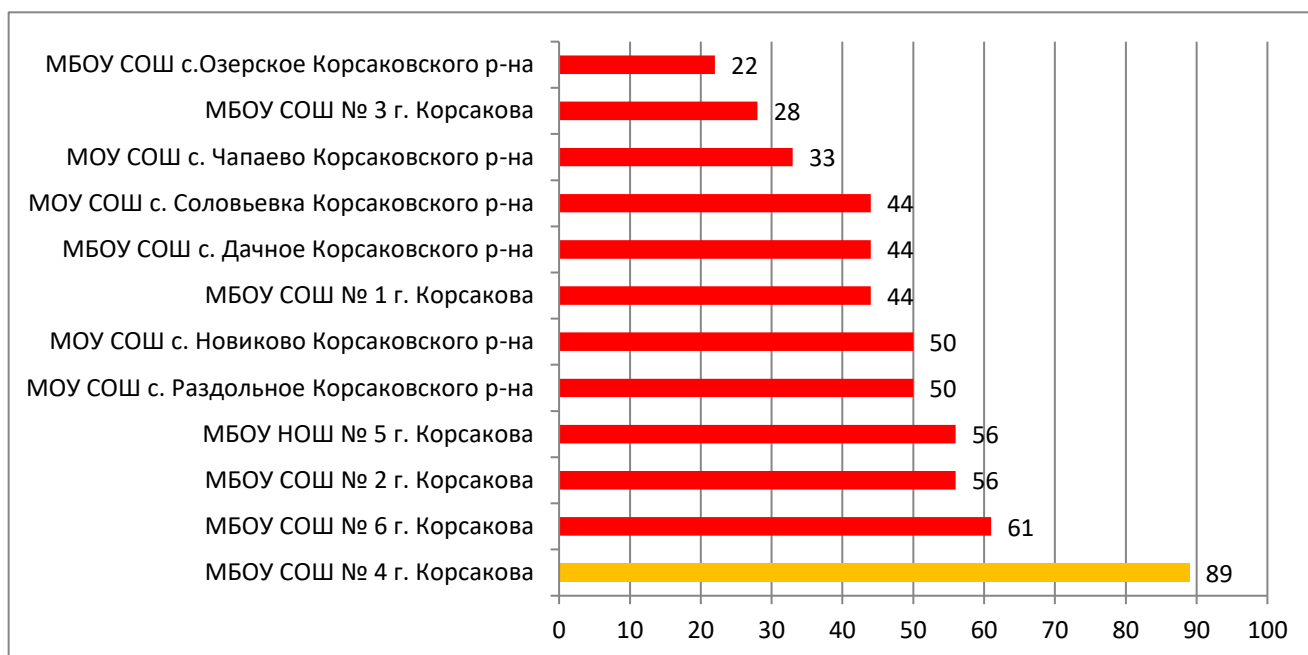

Процент информационной наполненности СГО в ООО МО Корсаковский городской округ