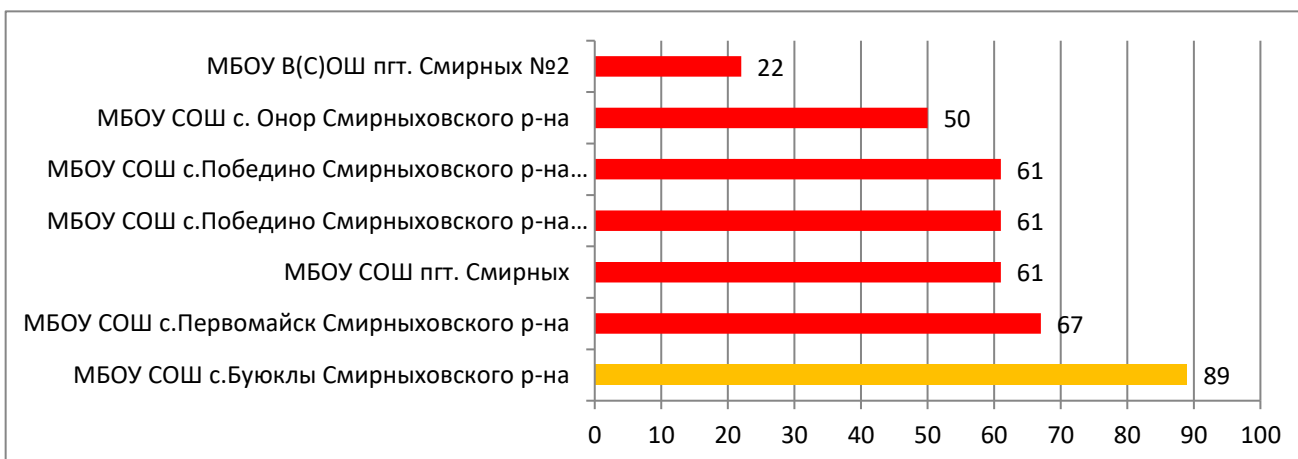

Процент информационной наполненности СГО в ООО МО Городской округ «Смирныховский»