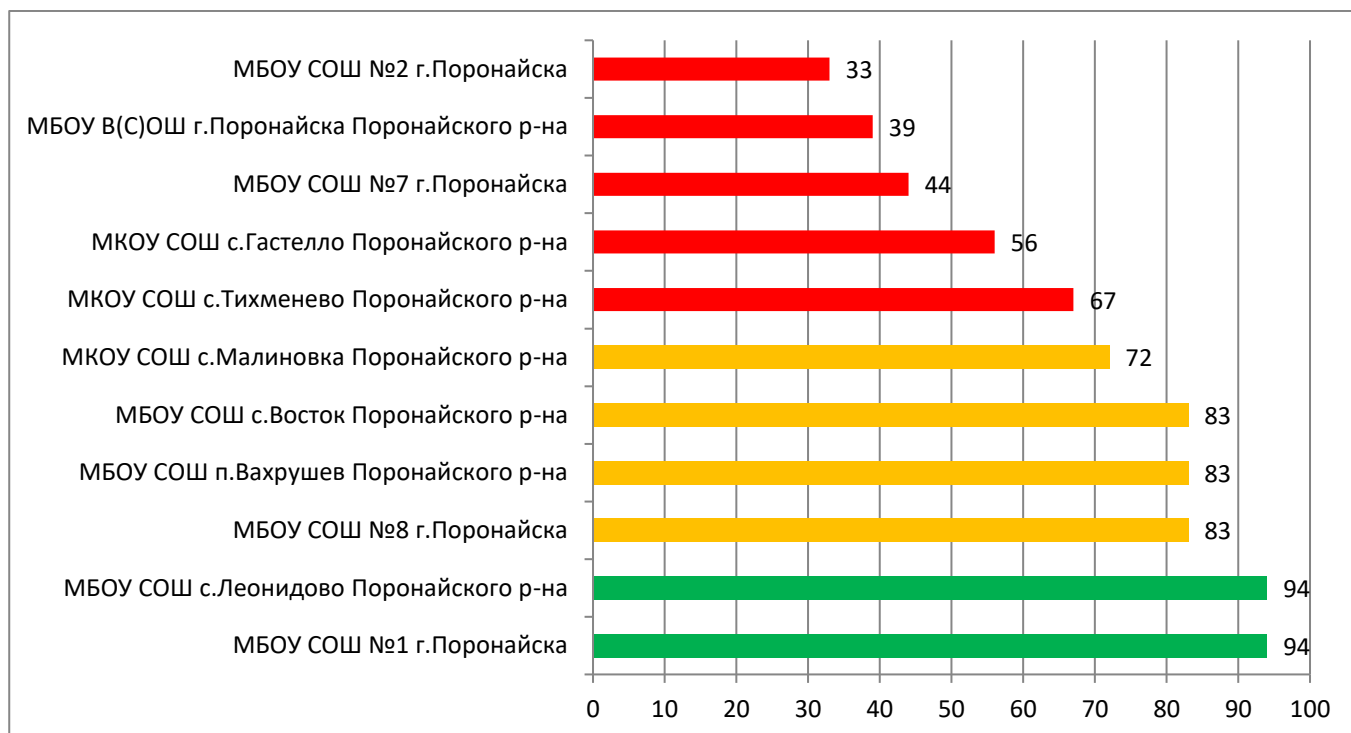

Процент информационной наполненности СГО в ООО МО Поронайский городской округ