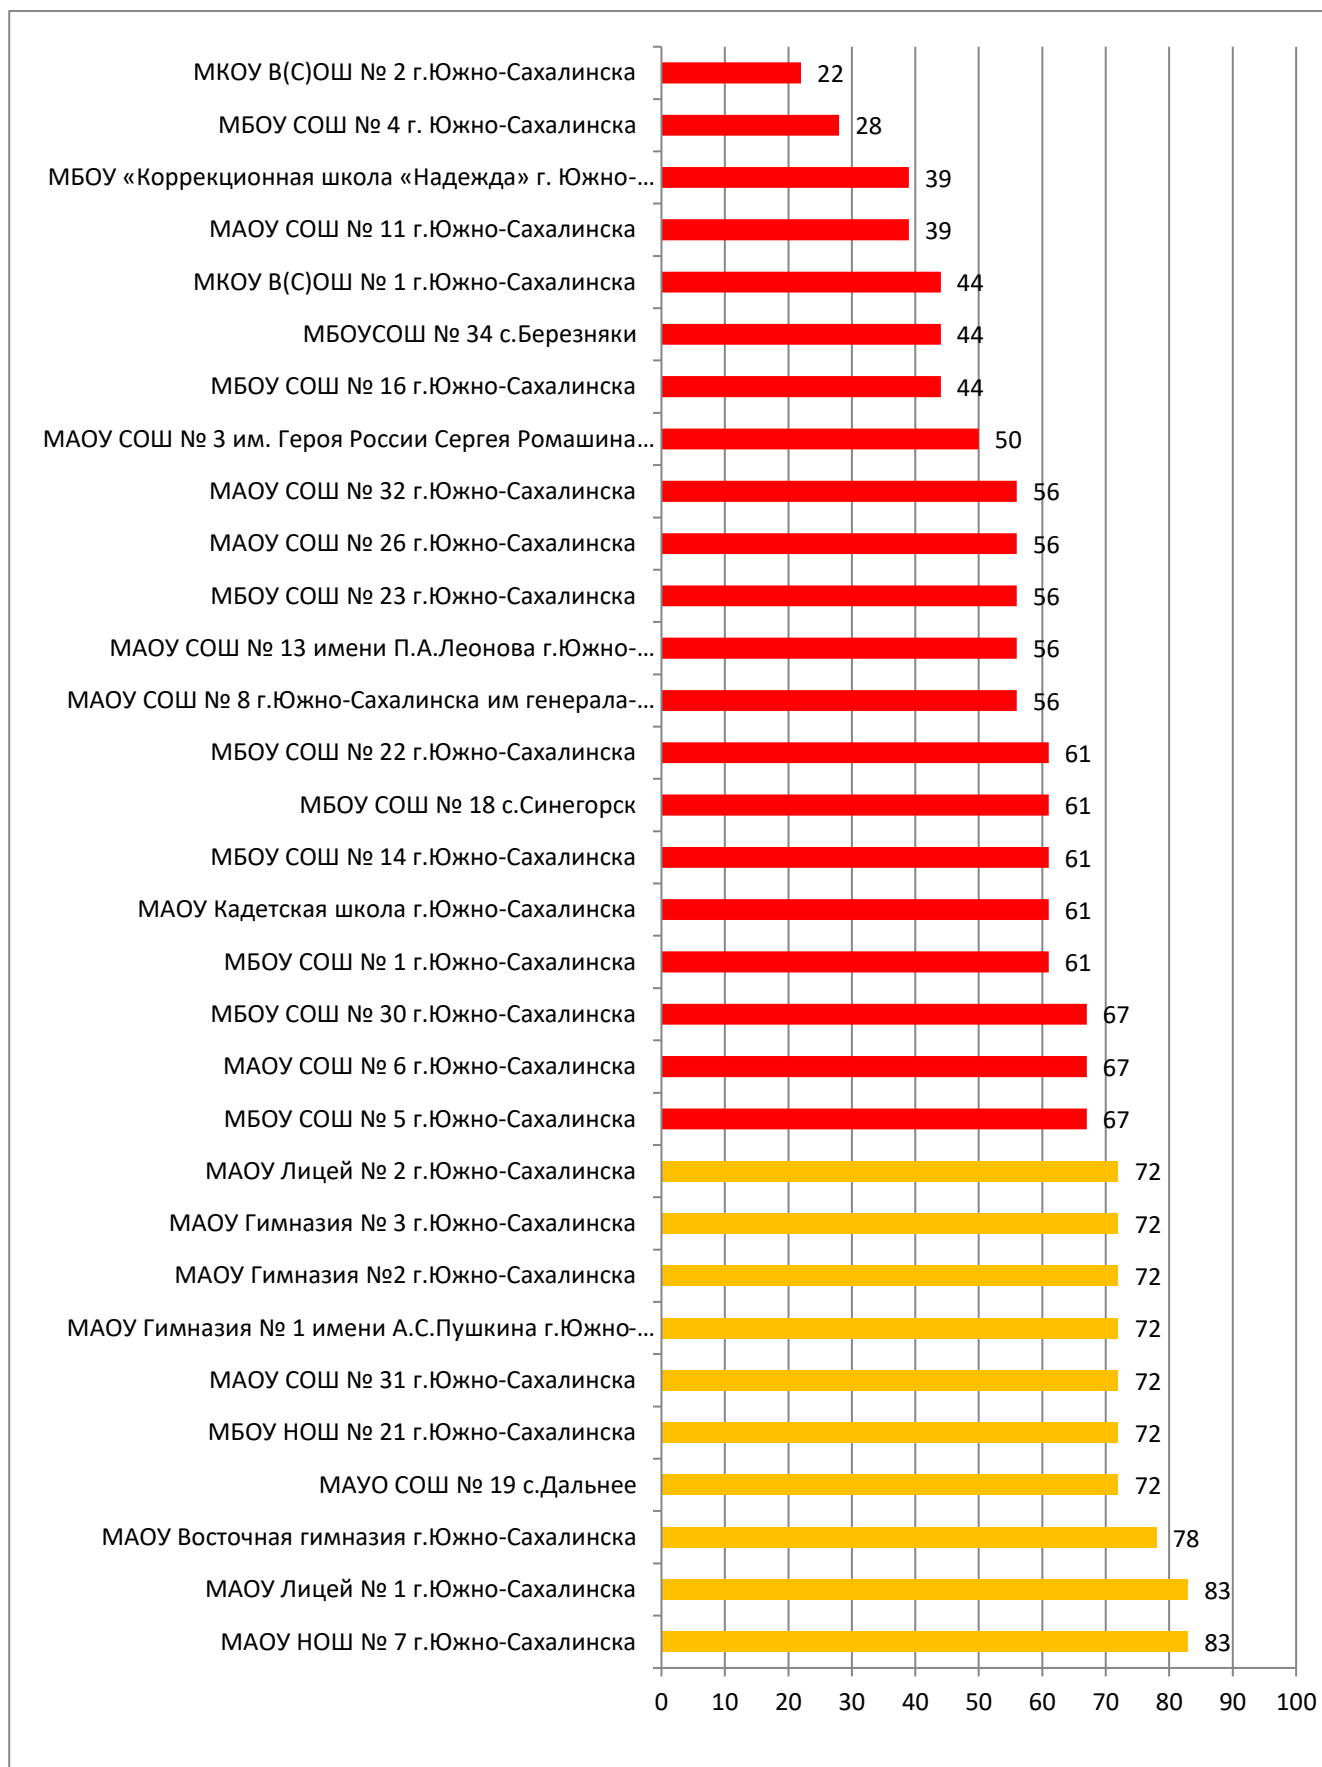

Процент информационной наполненности СГО в ООО МО Городской округ «город Южно-Сахалинск»