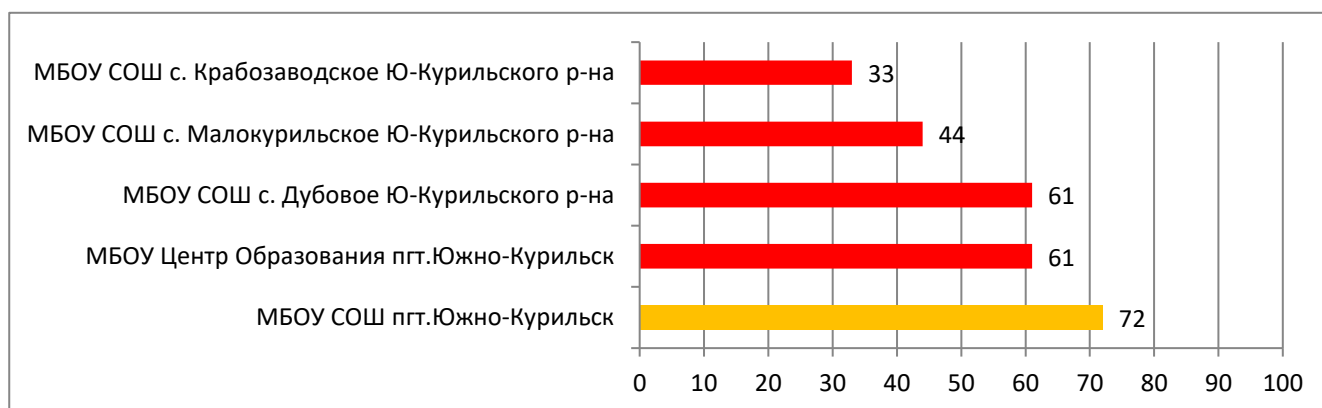

Процент информационной наполненности СГО в ООО МО «Южно-Курильский городской округ»