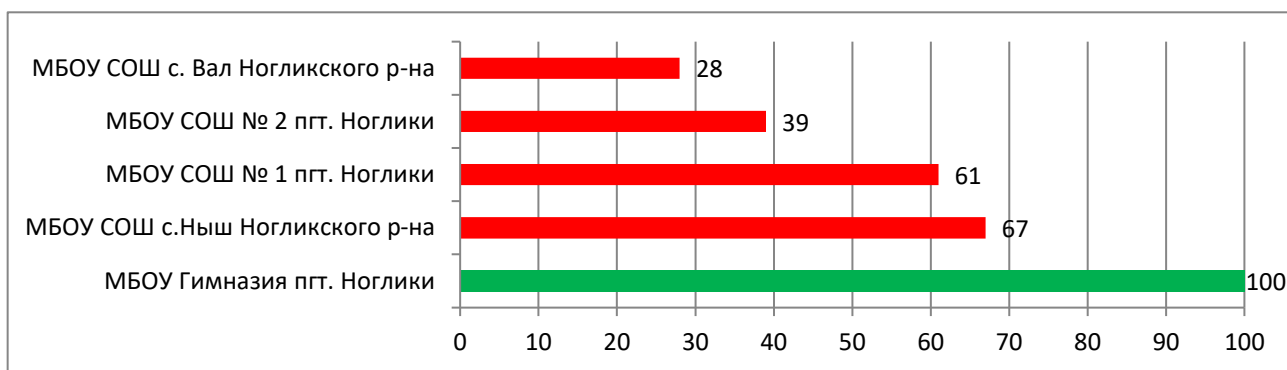

Процент информационной наполненности СГО в ООО МО «Городской округ Ногликский»