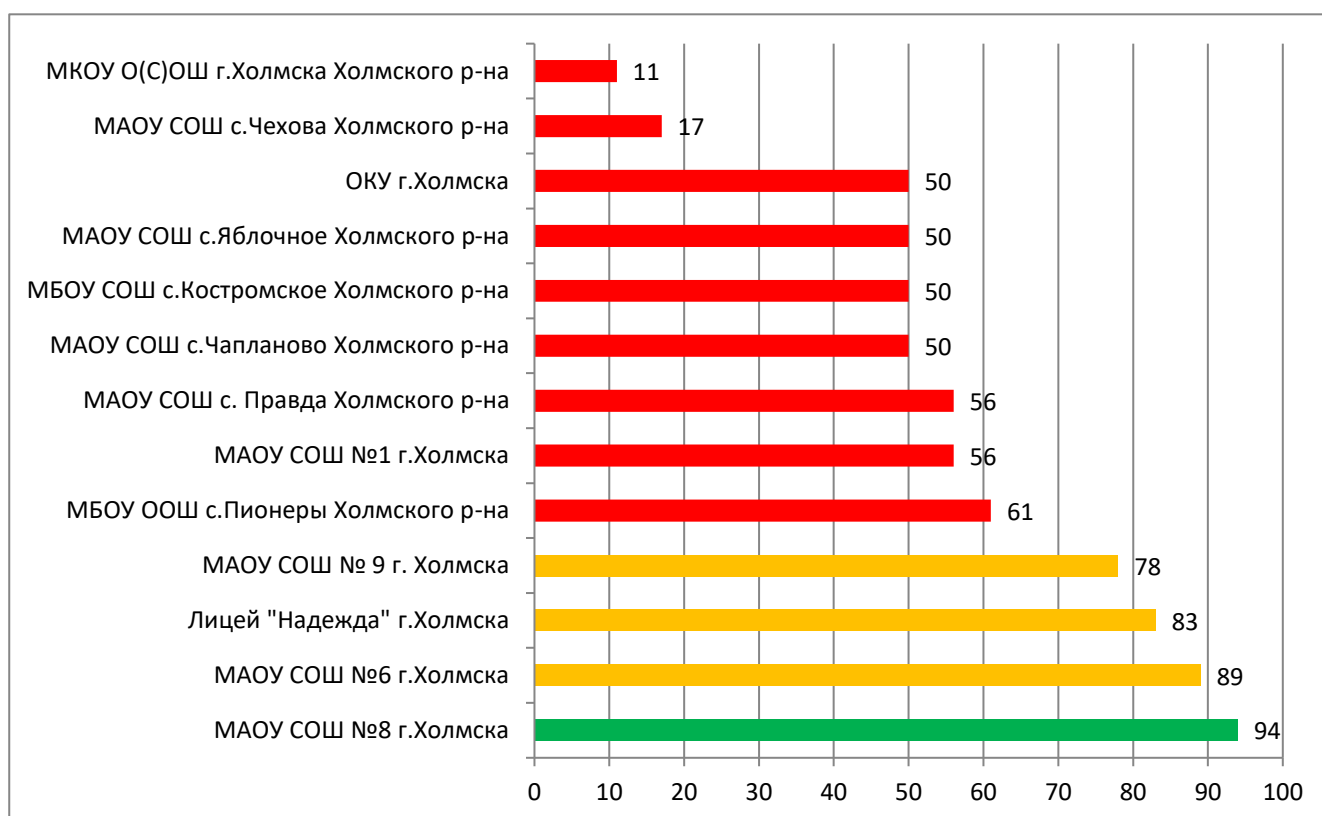

Процент информационной наполненности СГО в ООО МО «Холмский городской округ»