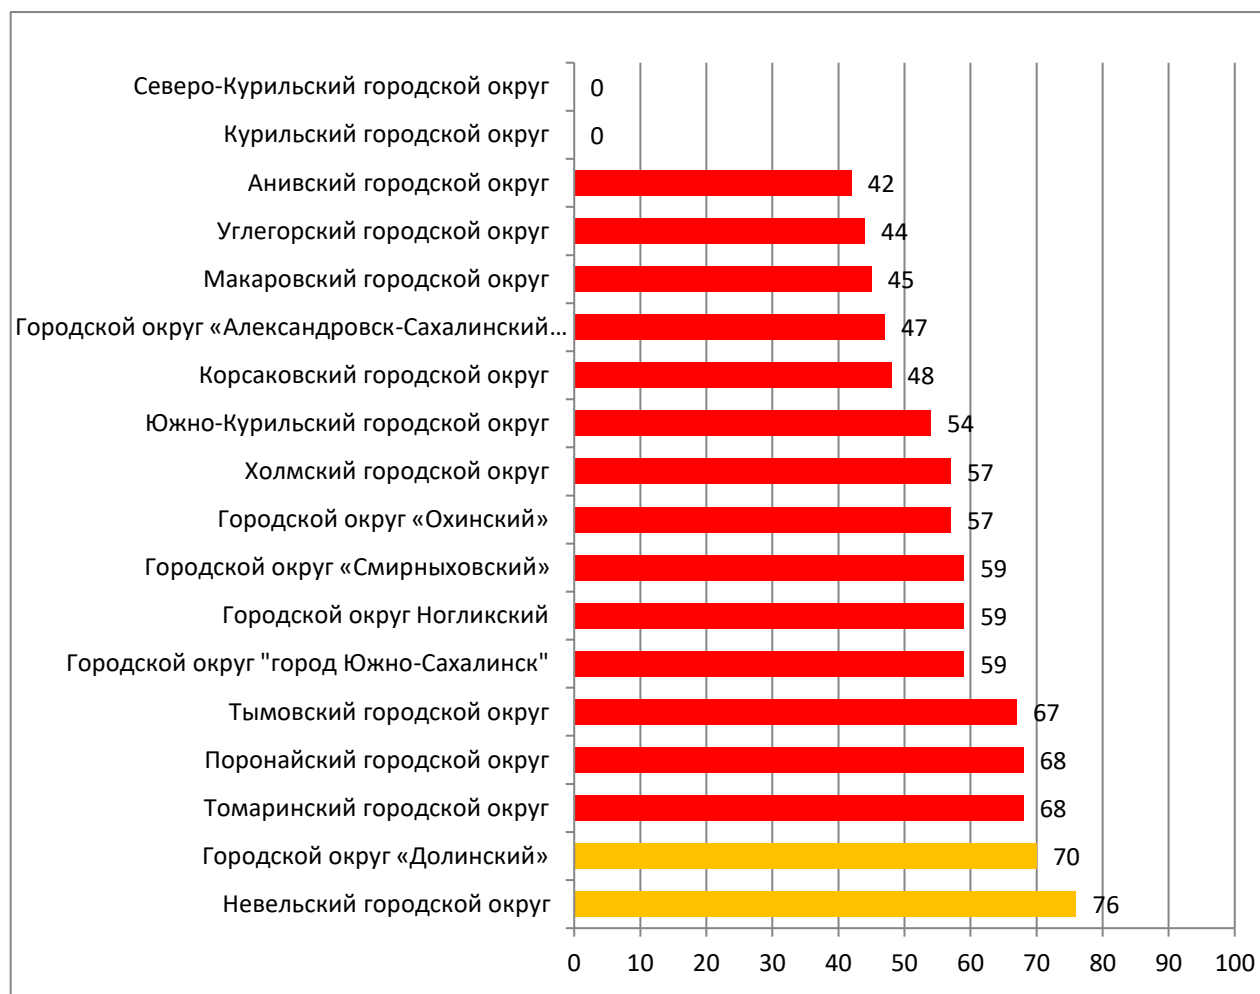

**Распределение муниципальных образований
по проценту информационной наполненности СГО
за февраль 2019 года**

	90% - 100% - высокая информационная наполненность
	70% - 89% - средняя информационная наполненность
	меньше 70% - низкая информационная наполненность

В МО «Курильский городской округ» и МО Северо-Курильский городской округ во всех общеобразовательных организациях не работает АИС СГО в связи с отсутствием подключения к сети Интернет.