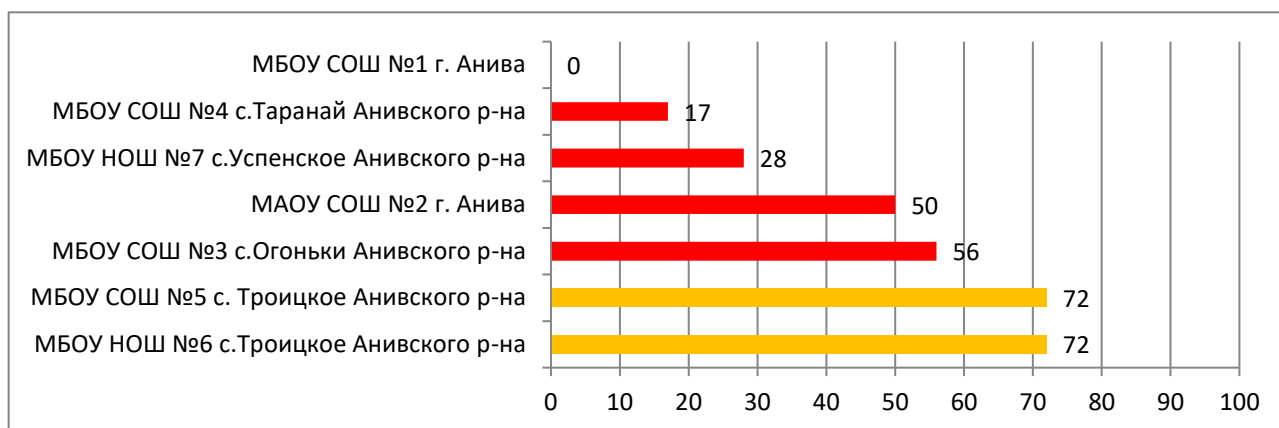

Процент информационной наполненности СГО в ООО МО «Анивский городской округ»

В МБОУ СОШ №1 г. Анива – ошибка при входе в систему