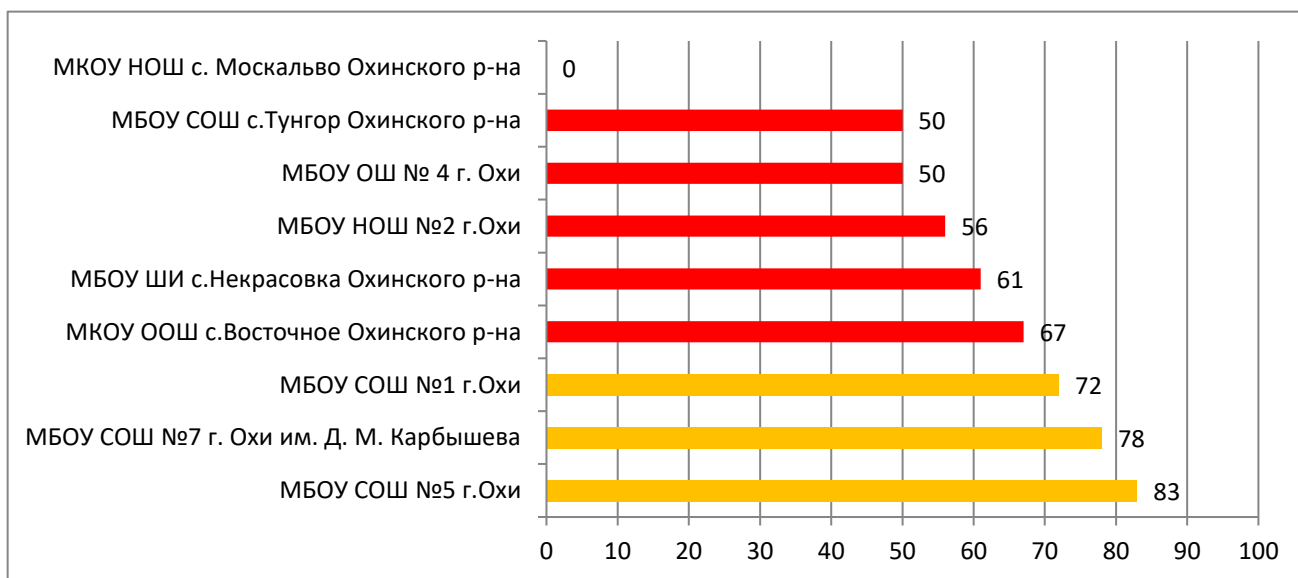

Процент информационной наполненности СГО в ООО МО Городской округ «Охинский»