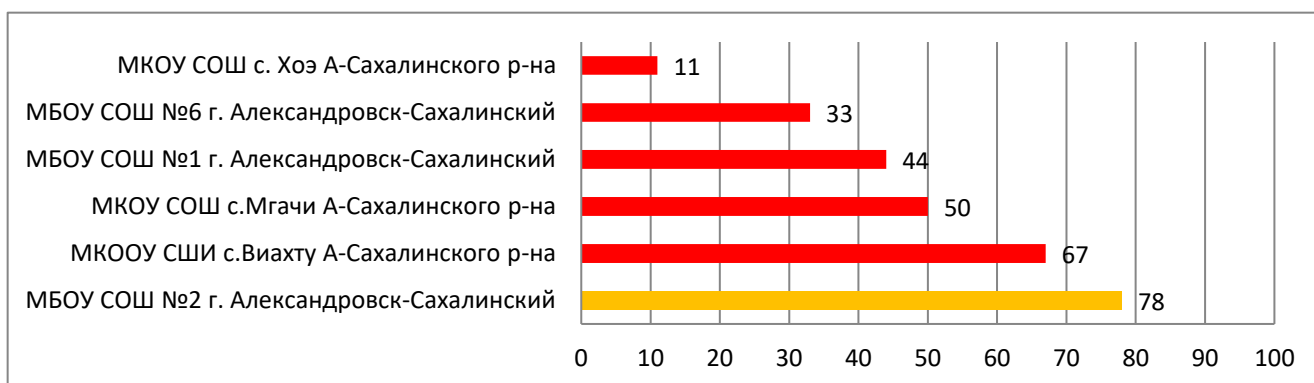

Процент информационной наполненности СГО в ООО МО Городской округ «Александровск-Сахалинский район»