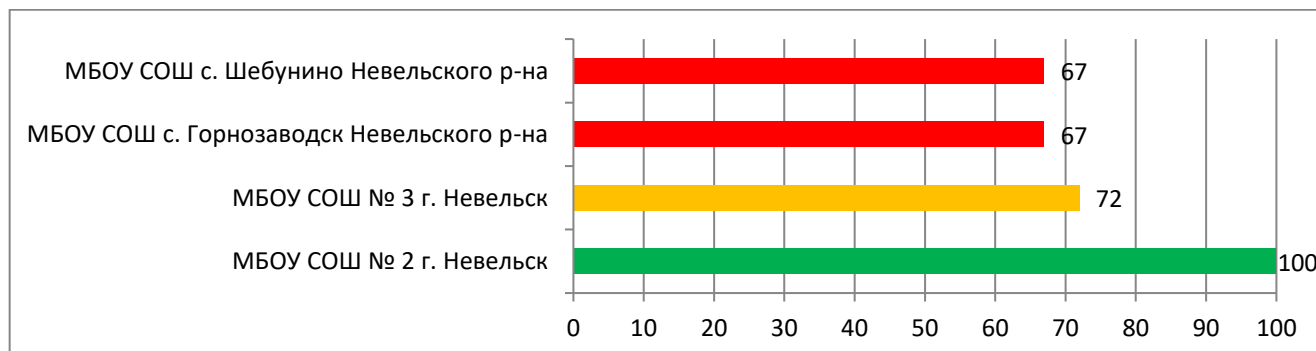

Процент информационной наполненности СГО в ООО МО «Невельский городской округ»