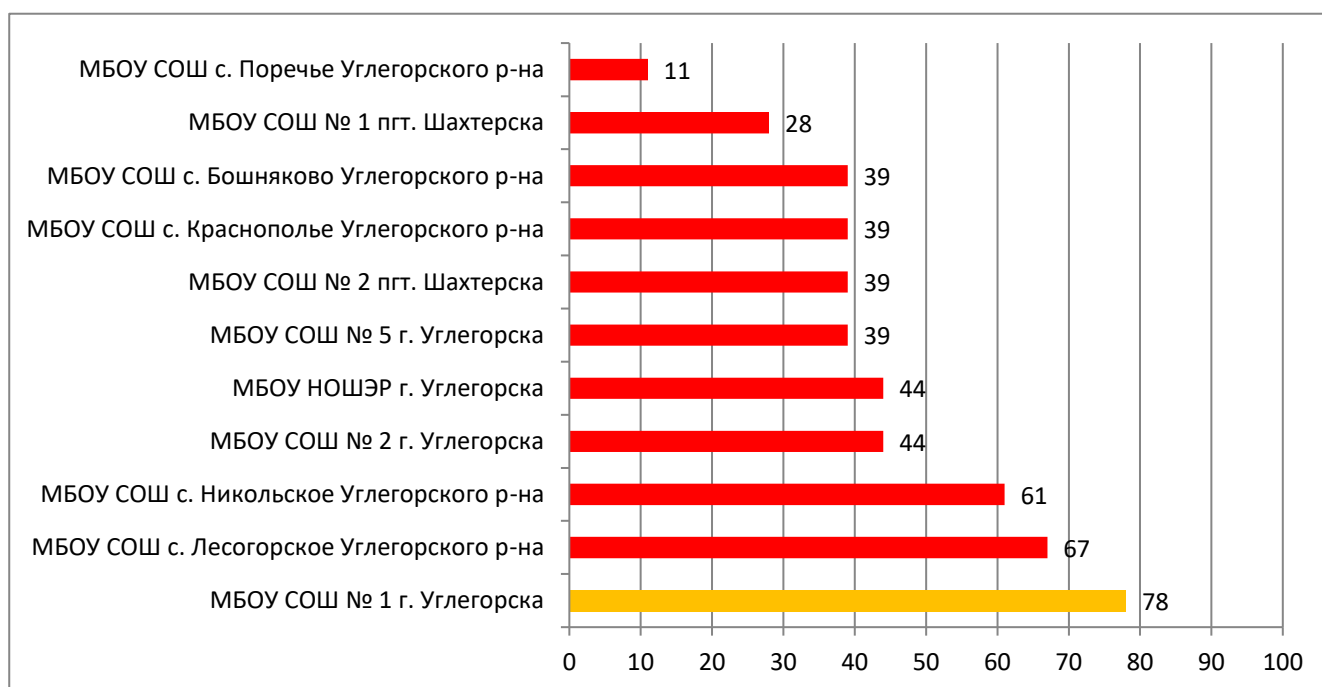

Процент информационной наполненности СГО в ООО МО Углегорский городской округ