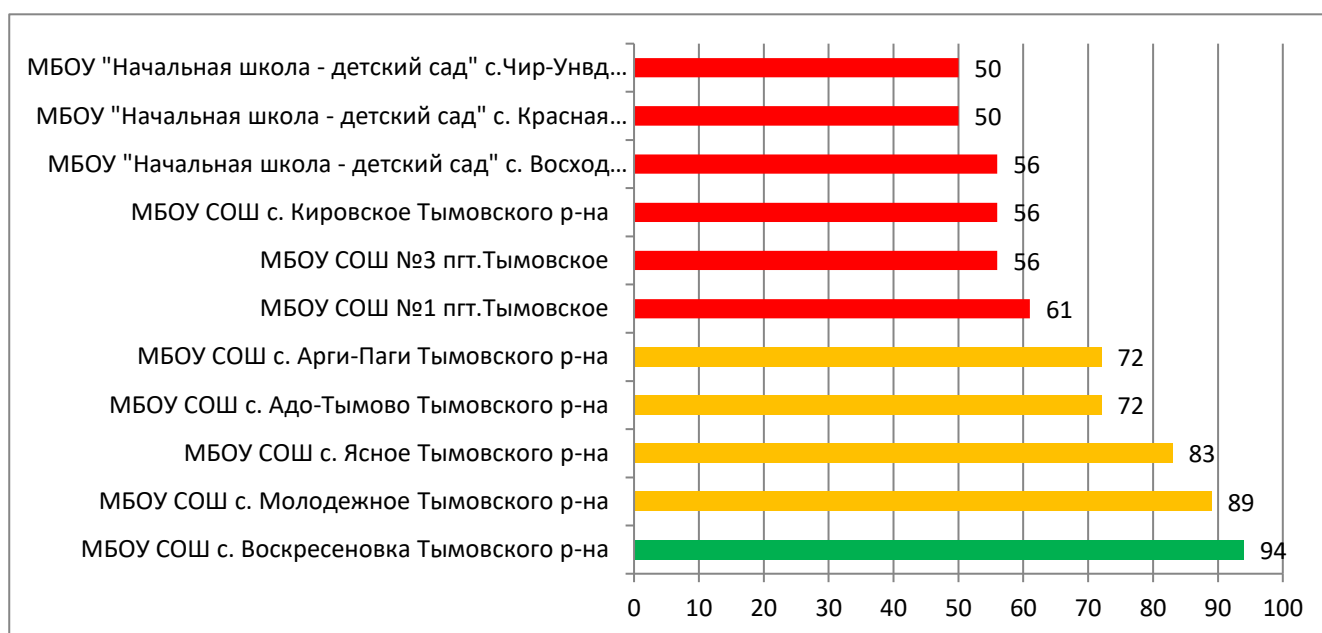

Процент информационной наполненности СГО в ООО МО «Тымовский городской округ»