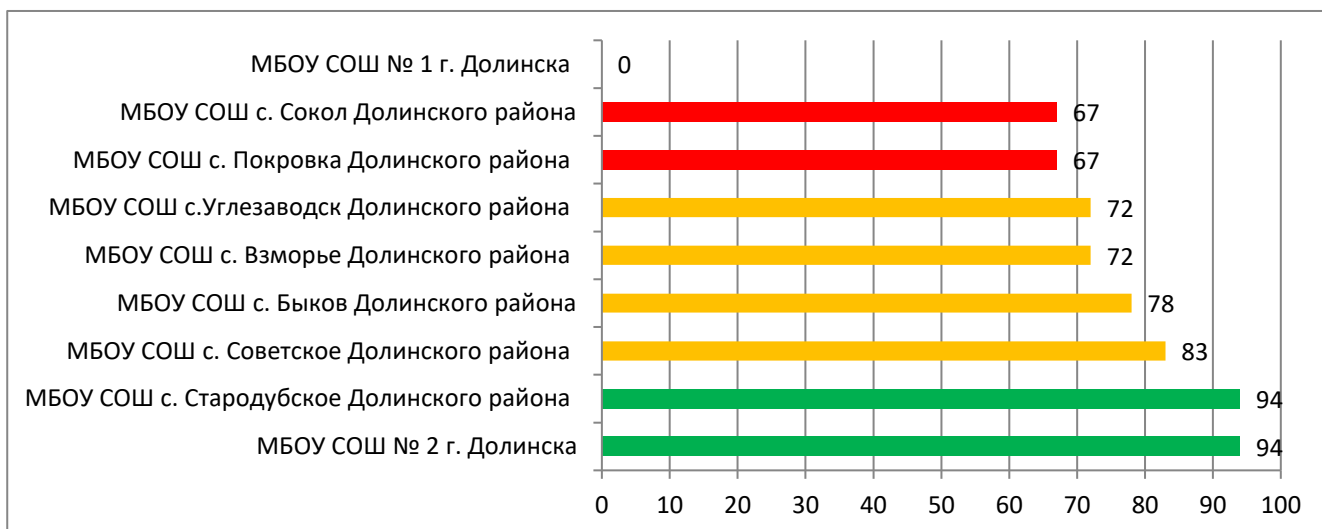

Процент информационной наполненности СГО в ООО МО Городской округ «Долинский»

В МБОУ СОШ №1 г. Долинска – ошибка при входе в систему