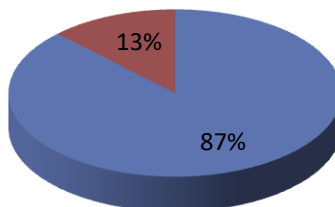

Городской округ «Смирныховский»