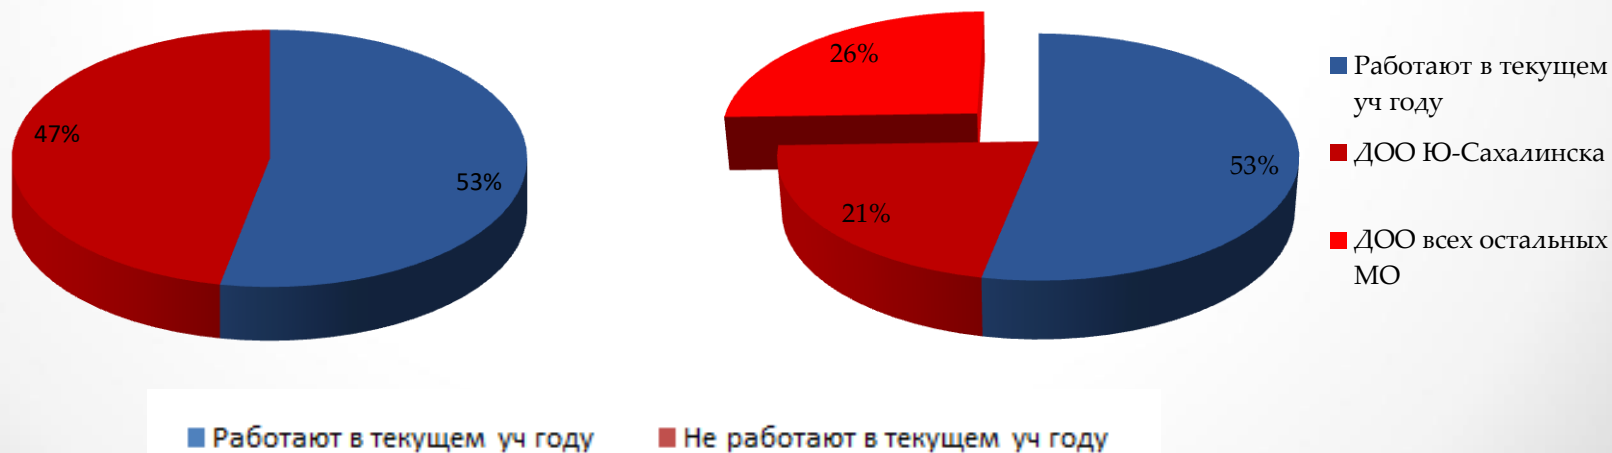

Показатели работы ДОО в АИС СГО по Сахалинской области

Всего было обследовано 196 ДОО в 18 МО Сахалинской области, из них:

- к 17 ДОО нет доступа (не работают в СГО по различным причинам);
- в 2-х ДОО работает Мастер ввода данных;
- 92 ДОО (47% от всех ДОО) не работают в текущем 2018/19 учебном году, из них 43 ДОО г. Южно-Сахалинска.

Работа ДОО Сахалинской области в 2018/2019 учебном году