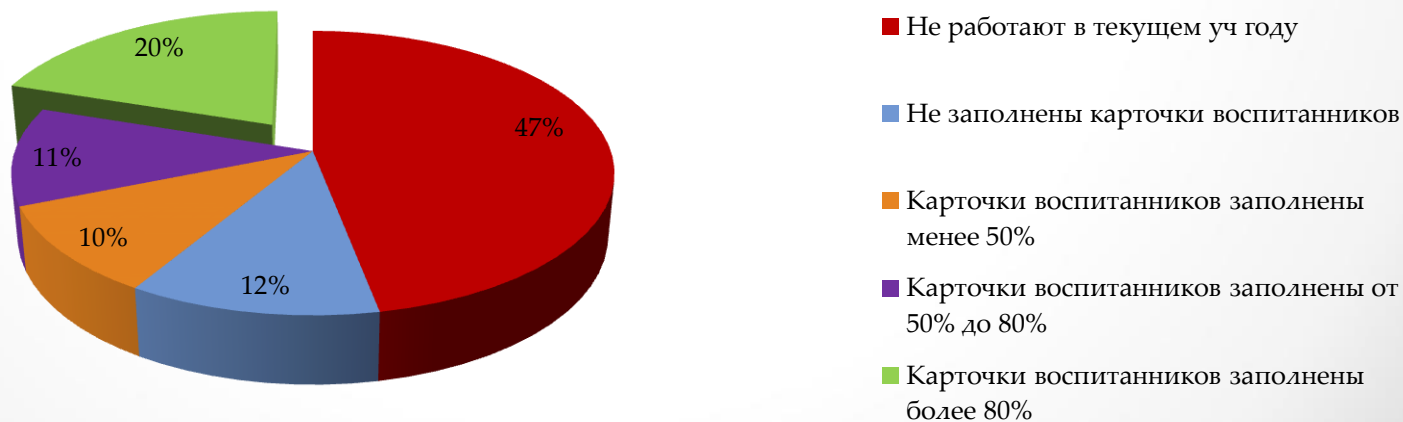

Показатели работы ДОО в АИС СГО по Сахалинской области

104 ДОО (53% от всех ДОО), работают в 2018/19 уч году, их них:

- в 23 ДОО не заполнены карточки воспитанников;
- в 20 ДОО карточки воспитанников заполнены менее чем на 50%;
- в 22 ДОО карточки воспитанников заполнены от 50% до 80%;
- в 39 ДОО карточки воспитанников заполнены более 80%.

Заполнение карточек воспитанников в ДОО Сахалинской области