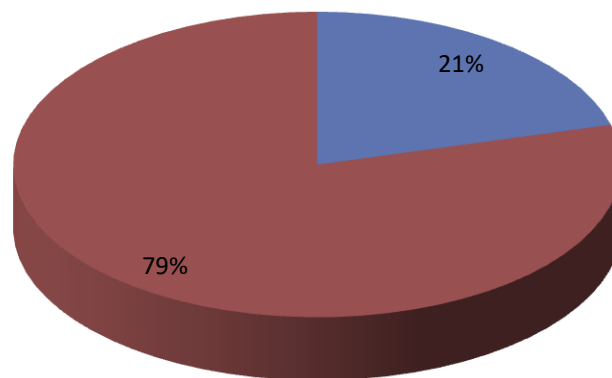

Городской округ "город Южно-Сахалинск"

■ Работают в текущем уч году ■ Не работают в текущем уч году