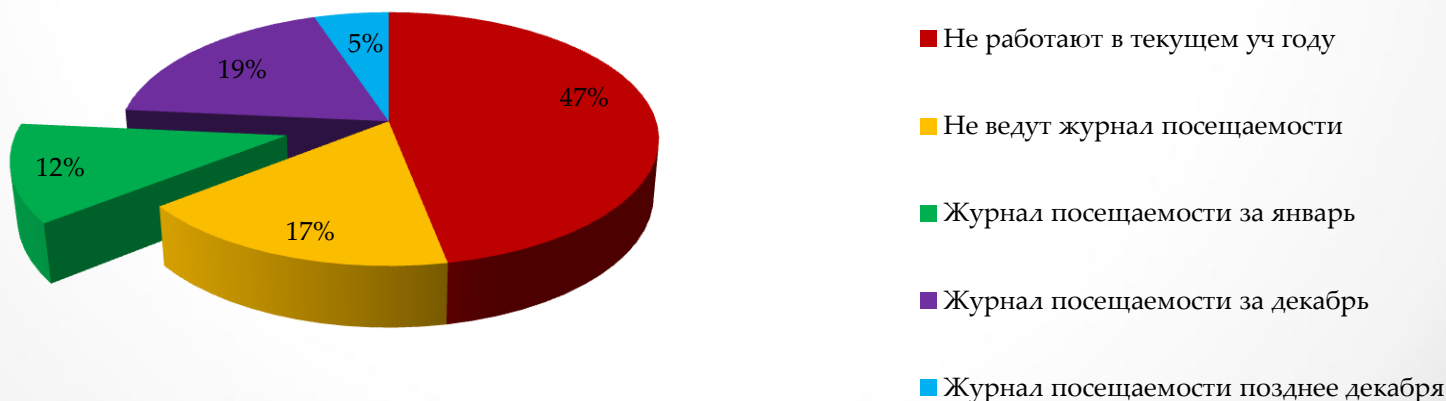

Показатели работы ДОО в АИС СГО по Сахалинской области

104 ДОО (53% от всех ДОО), работают в 2018/19 уч году, их них:

- 34 ДОО не ведут журнал посещаемости;
- в 24 ДОО последнее заполнение журнала посещаемости - за январь;
- в 36 ДОО последнее заполнение журнала посещаемости - за декабрь;
- в 10 ДОО последнее заполнение журнала – за сентябрь, октябрь, ноябрь.

Работа с журналом посещаемости в ДОО Сахалинской области