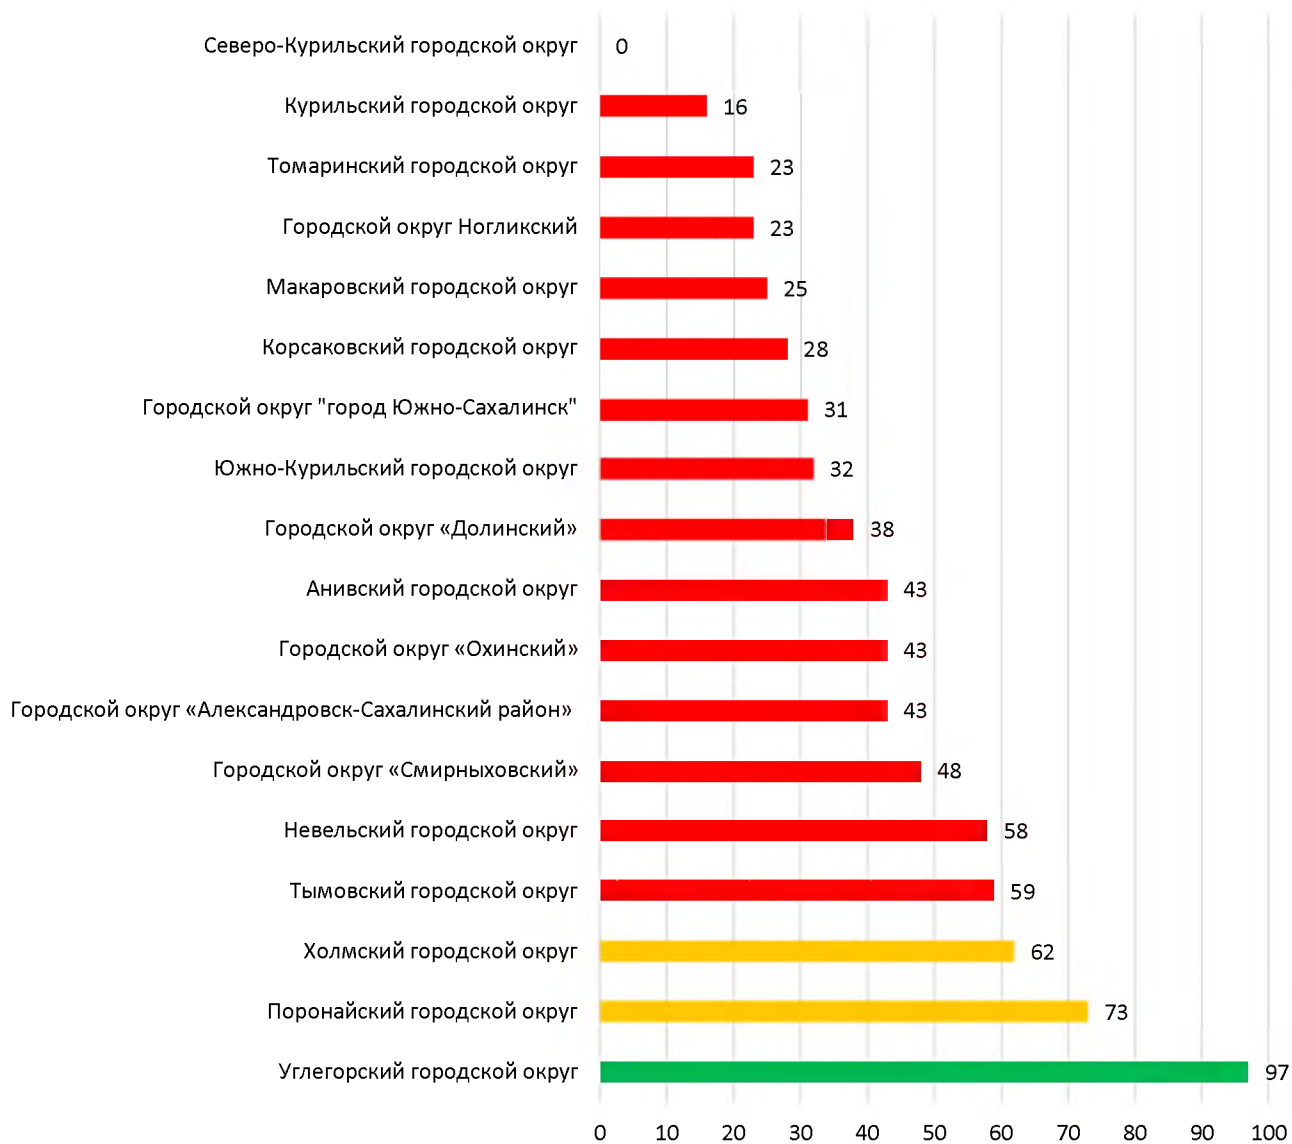

Распределение муниципальных образований по проценту информационной наполненности СГО за сентябрь 2019 года

	80% - 100% - высокая информационная наполненность
	60% - 79% - средняя информационная наполненность
	меньше 60% - низкая информационная наполненность