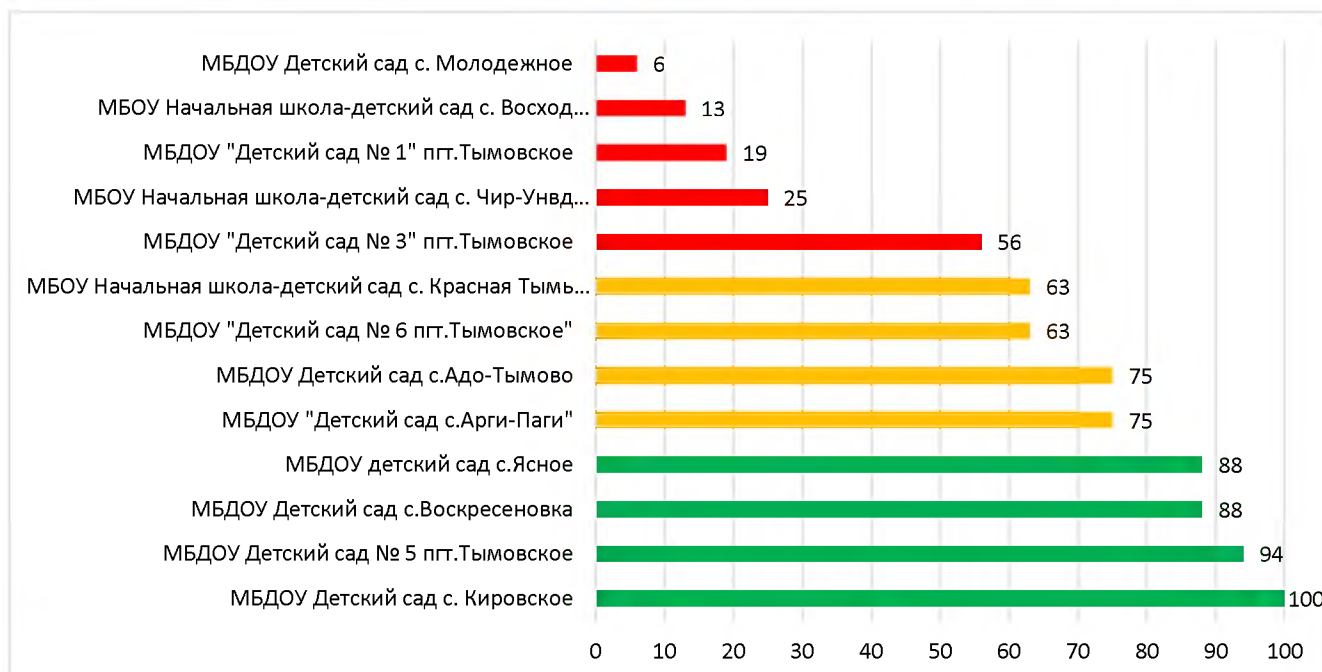

Процент информационной наполненности СГО в ДОО МО «Тымовский городской округ»