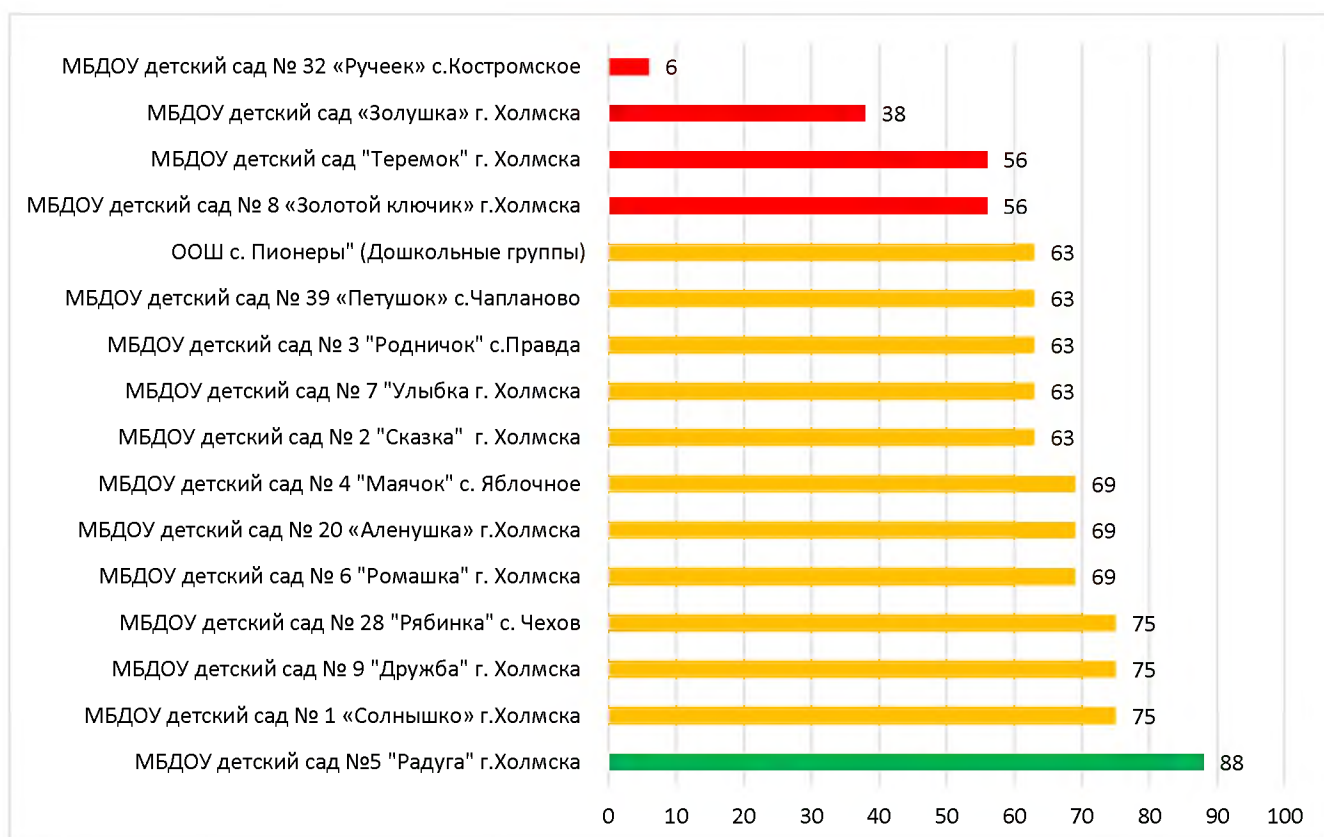

Процент информационной наполненности СГО в ДОО МО «Холмский городской округ»