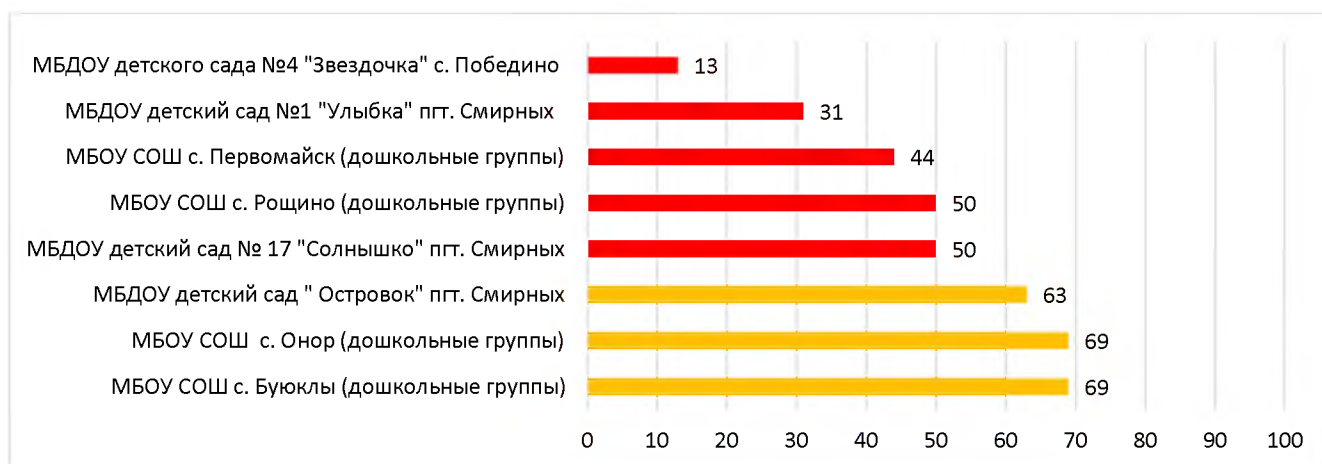

Процент информационной наполненности СГО в ДОО МО Городской округ «Смирныховский»