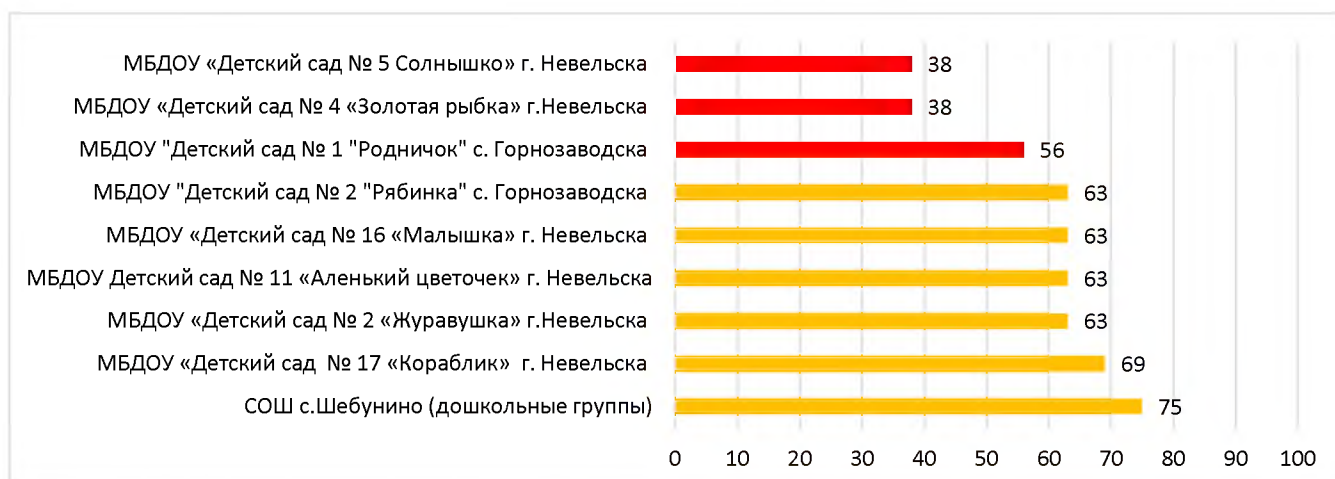

Процент информационной наполненности СГО в ДОО МО «Невельский городской округ»