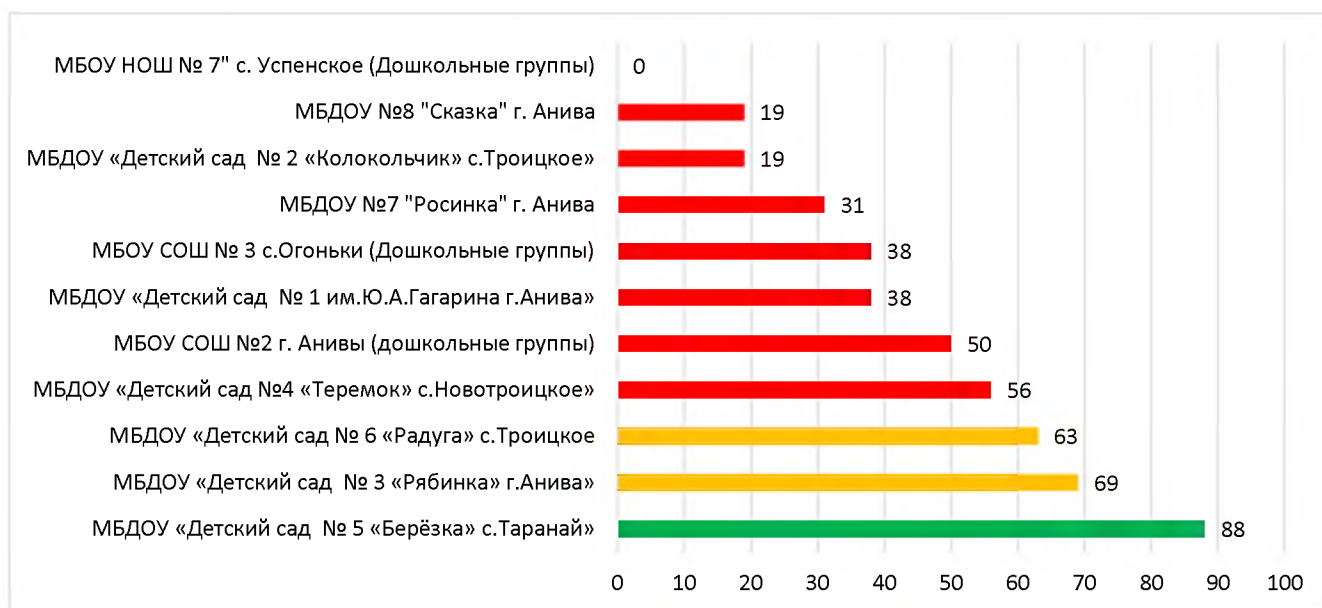

Процент информационной наполненности СГО в ДОО МО «Анивский городской округ»