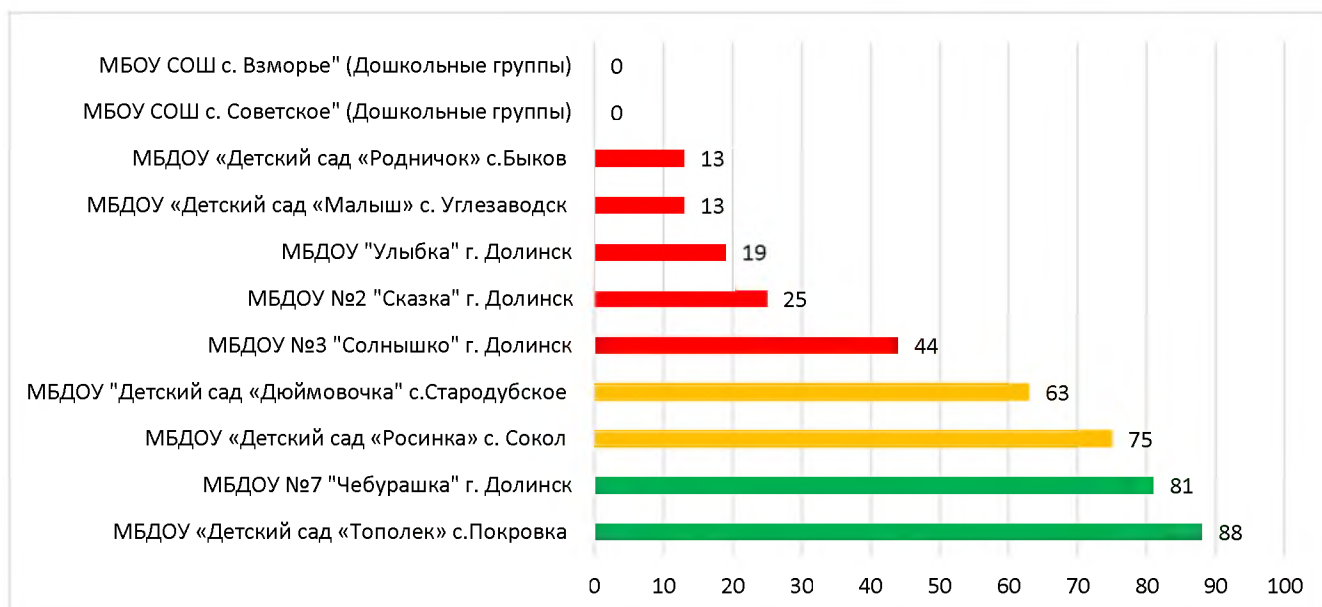

Процент информационной наполненности СГО в ДОО МО Городской округ «Долинский»