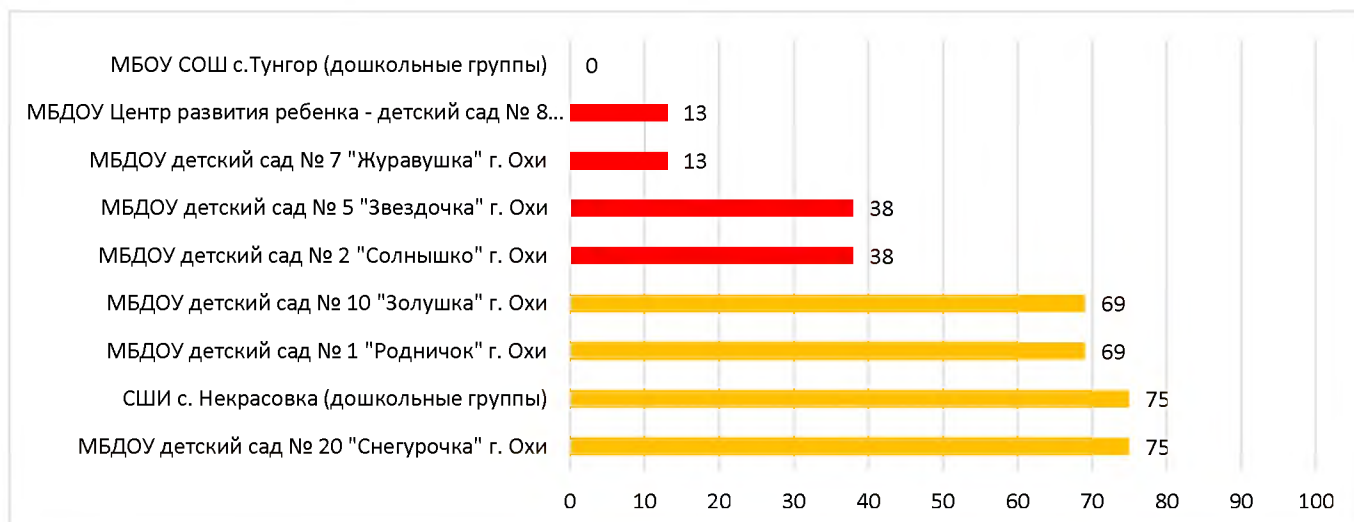

Процент информационной наполненности СГО в ДОО МО Городской округ «Охинский»