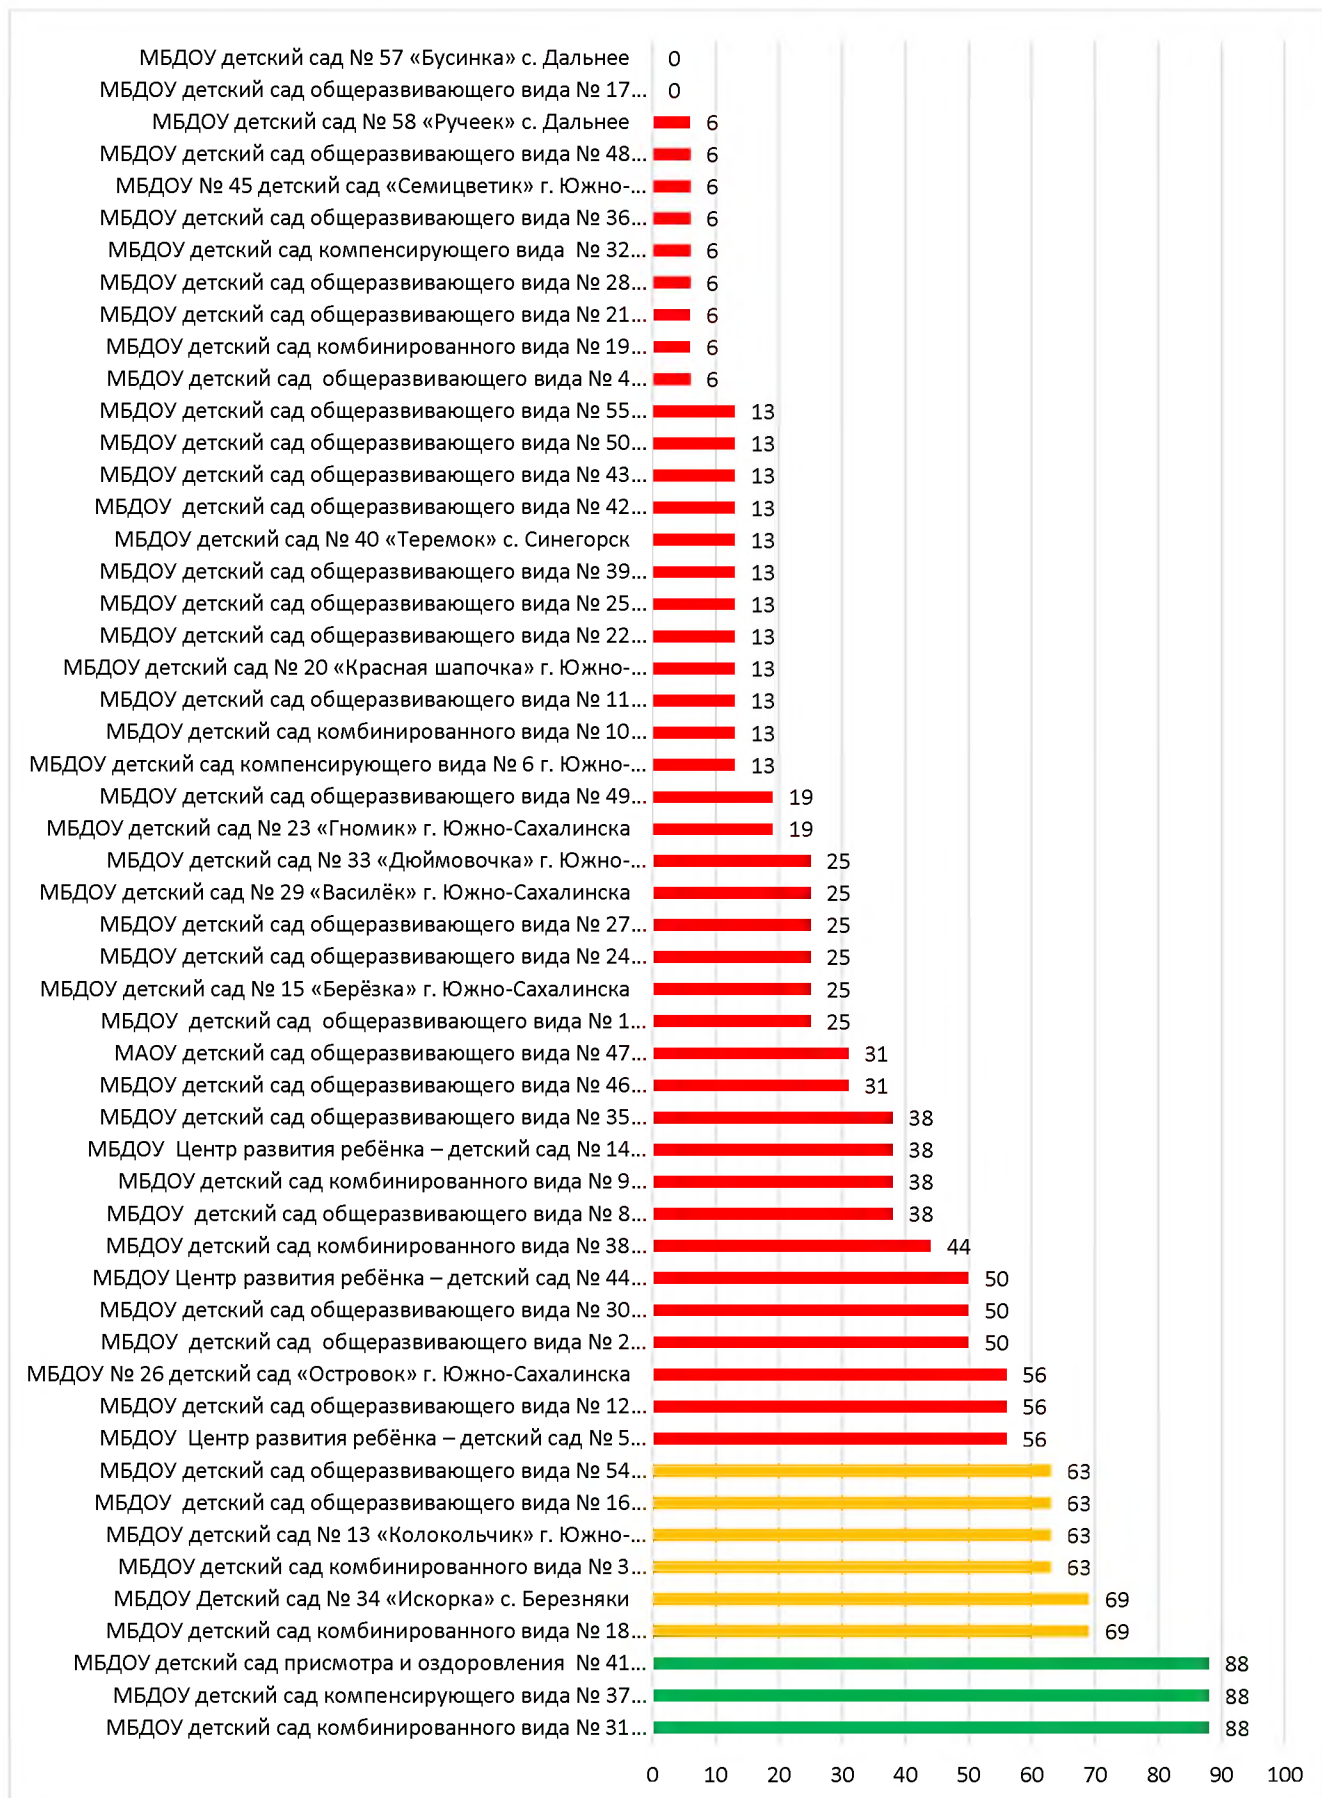

Процент информационной наполненности СГО в ДОО МО Городской округ «город Южно-Сахалинск»

**Количество воспитанников, внесенных в АИС СГО
дошкольными образовательными организациями в разрезе муниципальных
образований Сахалинской области по состоянию на 15.10.2019 г.**

	МО	Кол-во воспитанников
1	Анивский городской округ	1 069
2	Городской округ «Александровск-Сахалинский район»	432
3	Городской округ «Долинский»	1 216
4	Корсаковский городской округ	1 142
5	Курильский городской округ	46
6	Макаровский городской округ	160
7	Невельский городской округ	924
8	Городской округ Ногликский	308
9	Городской округ «Охинский»	1 148
10	Поронайский городской округ	1 162
11	Северо-Курильский городской округ	0
12	Городской округ «Смирныховский»	448
13	Томаринский городской округ	103
14	Тымовский городской округ	716
15	Углегорский городской округ	998
16	Холмский городской округ	1 769
17	Южно-Курильский городской округ	467
18	Городской округ "город Южно-Сахалинск"	7 656
	ИТОГО	19 764