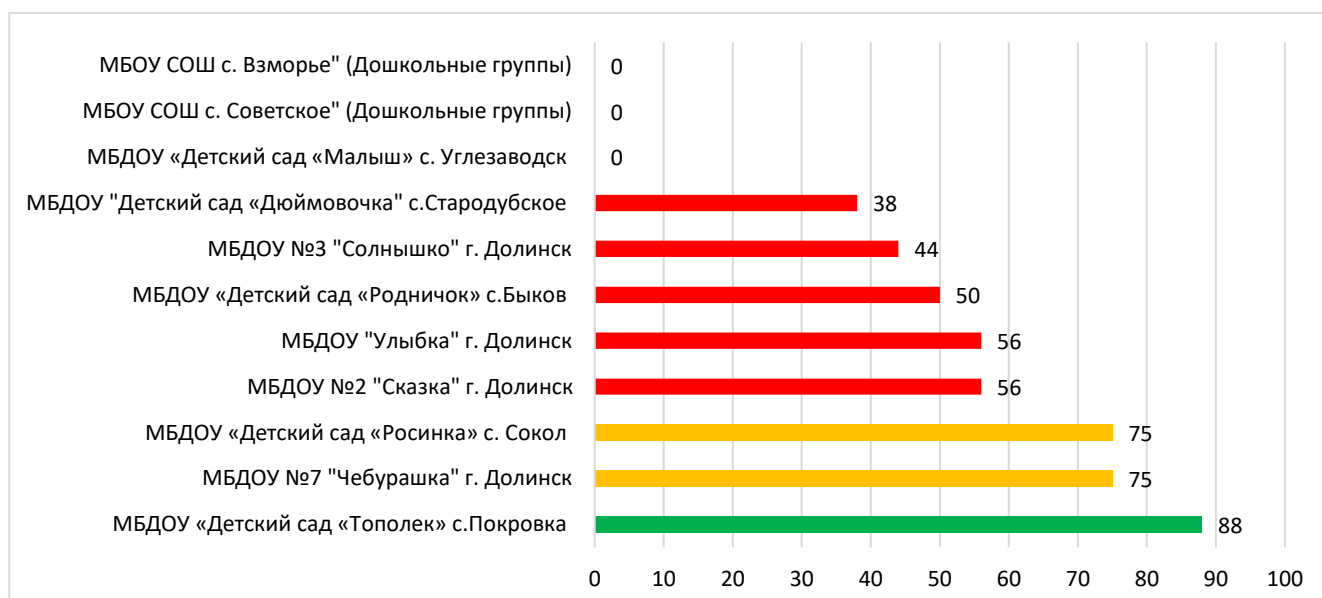

Процент информационной наполненности СГО в ДОО МО Городской округ «Долинский»