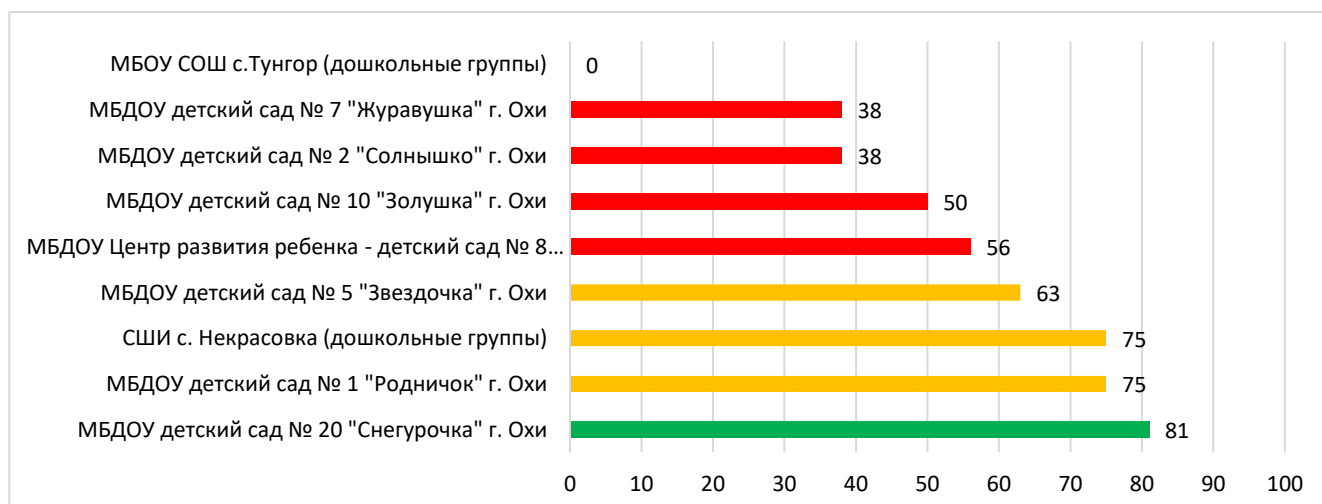

Процент информационной наполненности СГО в ДОО МО Городской округ «Охинский»