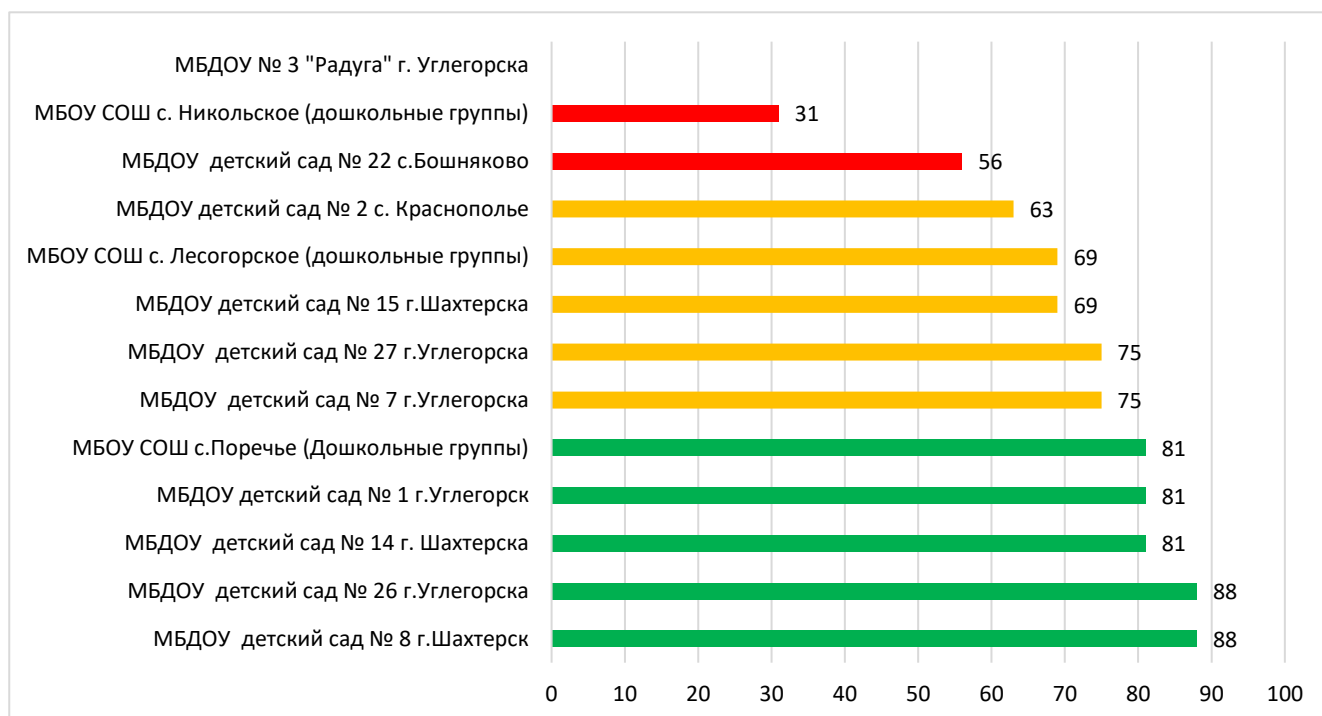

Процент информационной наполненности СГО в ДОО МО Углегорский городской округ