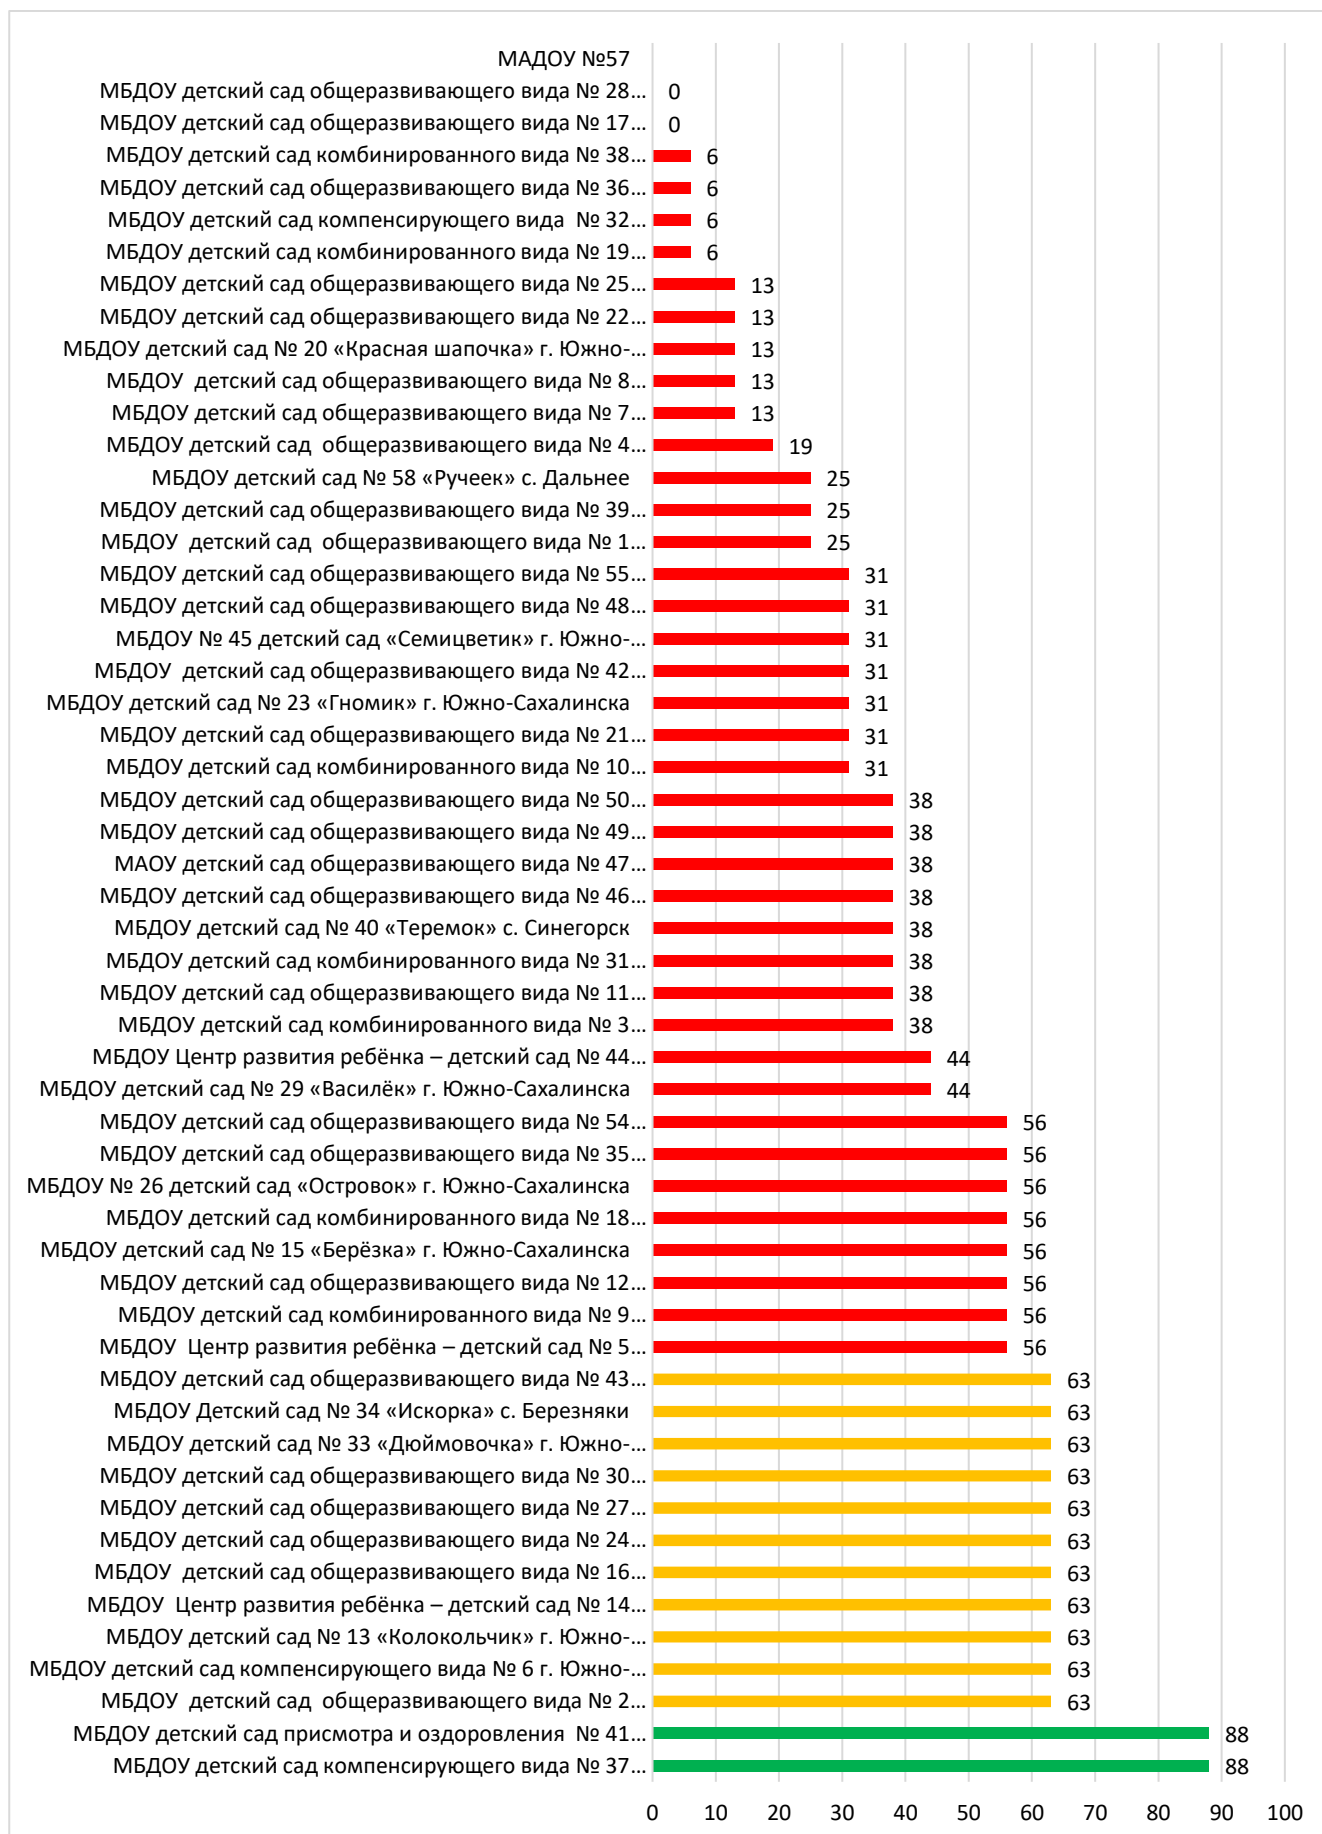

Процент информационной наполненности СГО в ДОО МО Городской округ «город Южно-Сахалинск»

**Количество воспитанников, внесенных в АИС СГО
дошкольными образовательными организациями в разрезе муниципальных
образований Сахалинской области по состоянию на 10.06.2019 г.**

	МО	Кол-во воспитанников
1	Анивский городской округ	704
2	Городской округ «Александровск-Сахалинский район»	502
3	Городской округ «Долинский»	1 497
4	Корсаковский городской округ	1 753
5	Курильский городской округ	0
6	Макаровский городской округ	358
7	Невельский городской округ	923
8	Городской округ Ногликский	723
9	Городской округ «Охинский»	1 499
10	Поронайский городской округ	1 155
11	Северо-Курильский городской округ	0
12	Городской округ «Смирныховский»	515
13	Томаринский городской округ	335
14	Тымовский городской округ	814
15	Углегорский городской округ	907
16	Холмский городской округ	1 949
17	Южно-Курильский городской округ	512
18	Городской округ "город Южно-Сахалинск"	10 486
	ИТОГО	24 632