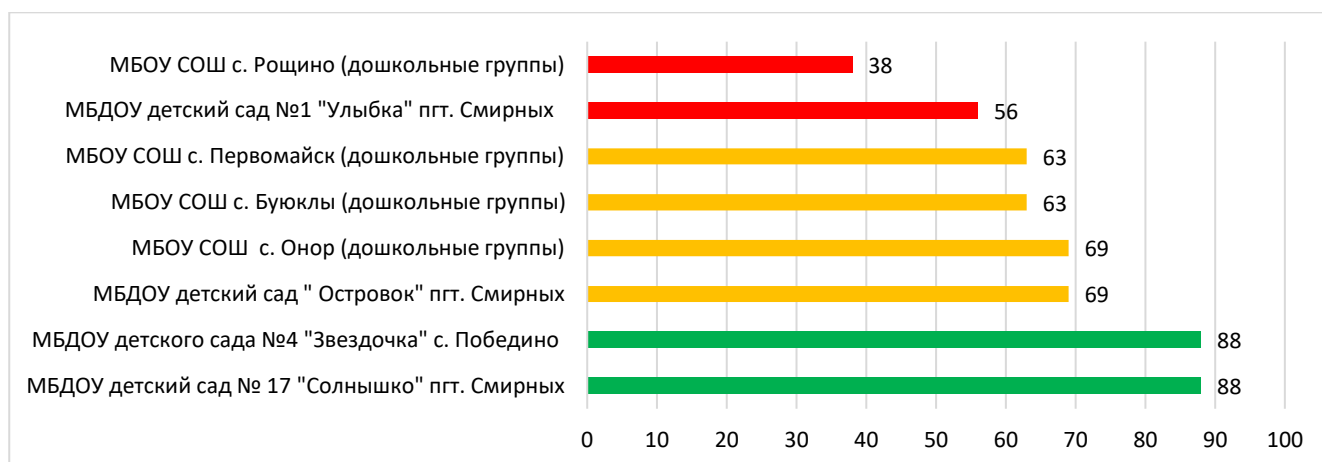

Процент информационной наполненности СГО в ДОО МО Городской округ «Смирныховский»