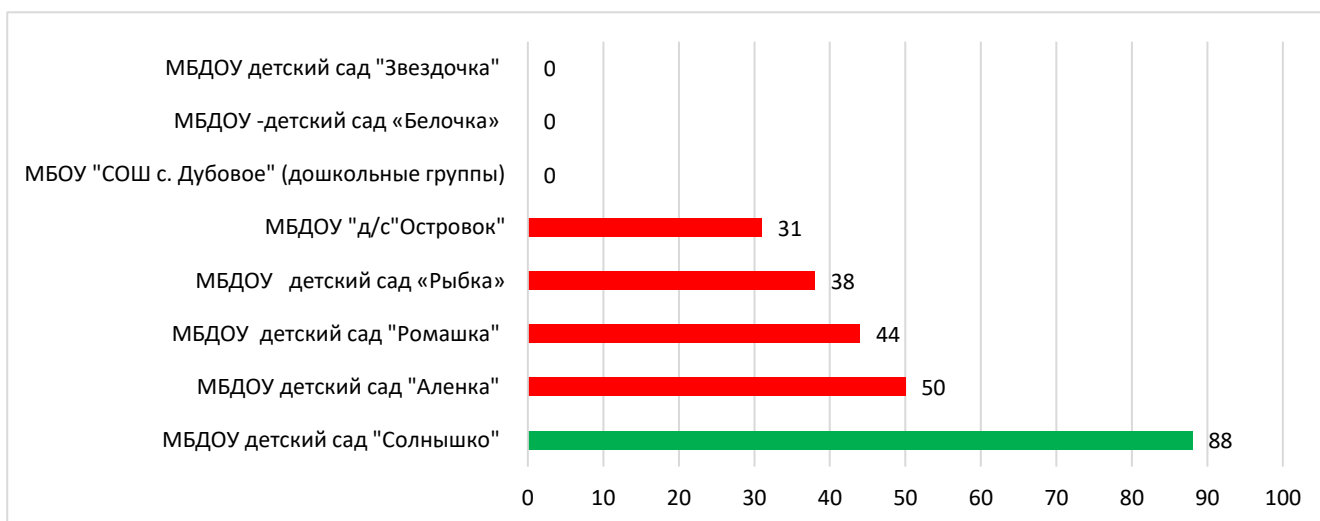

Процент информационной наполненности СГО в ДОО МО «Южно-Курильский городской округ»