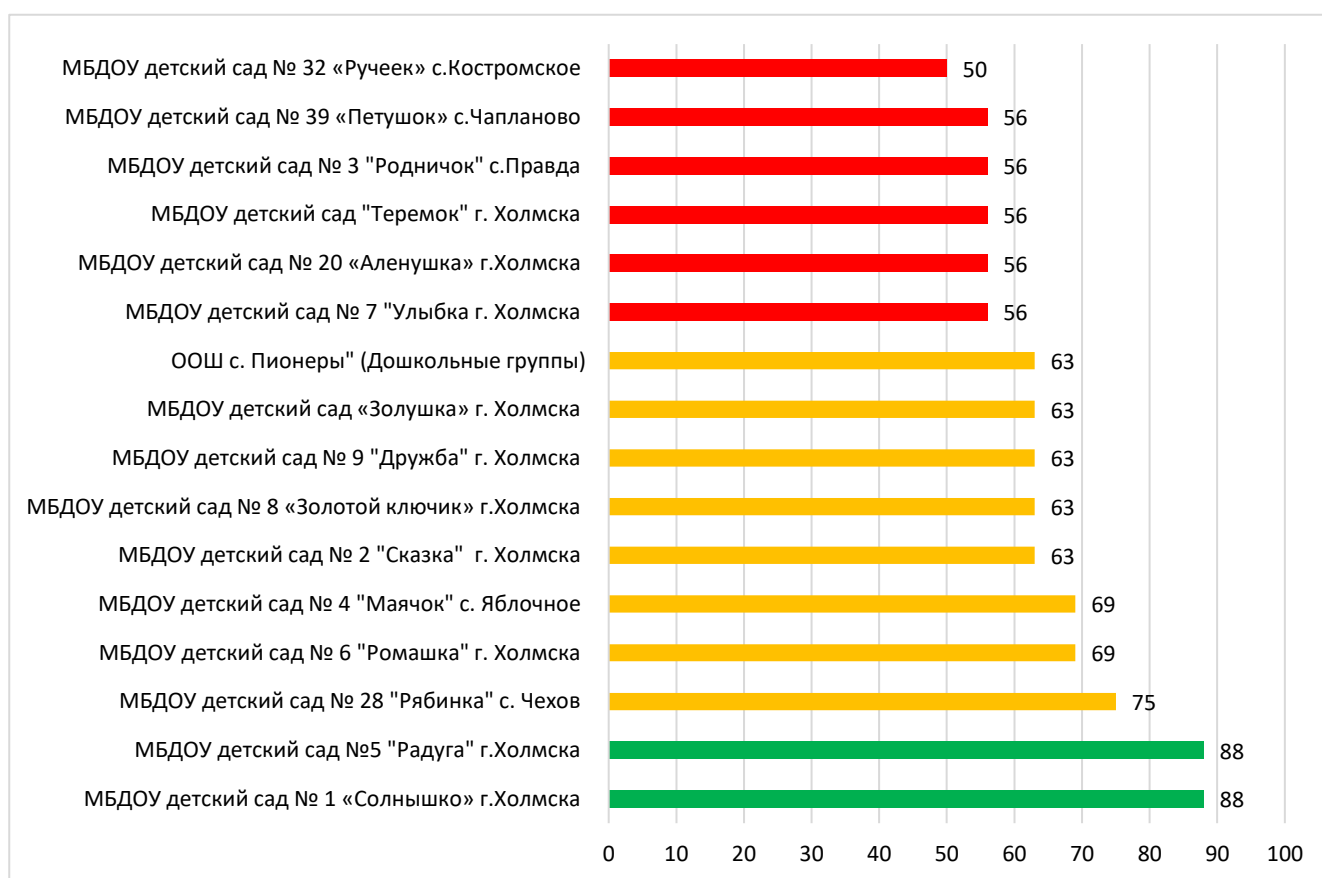

Процент информационной наполненности СГО в ДОО МО «Холмский городской округ»