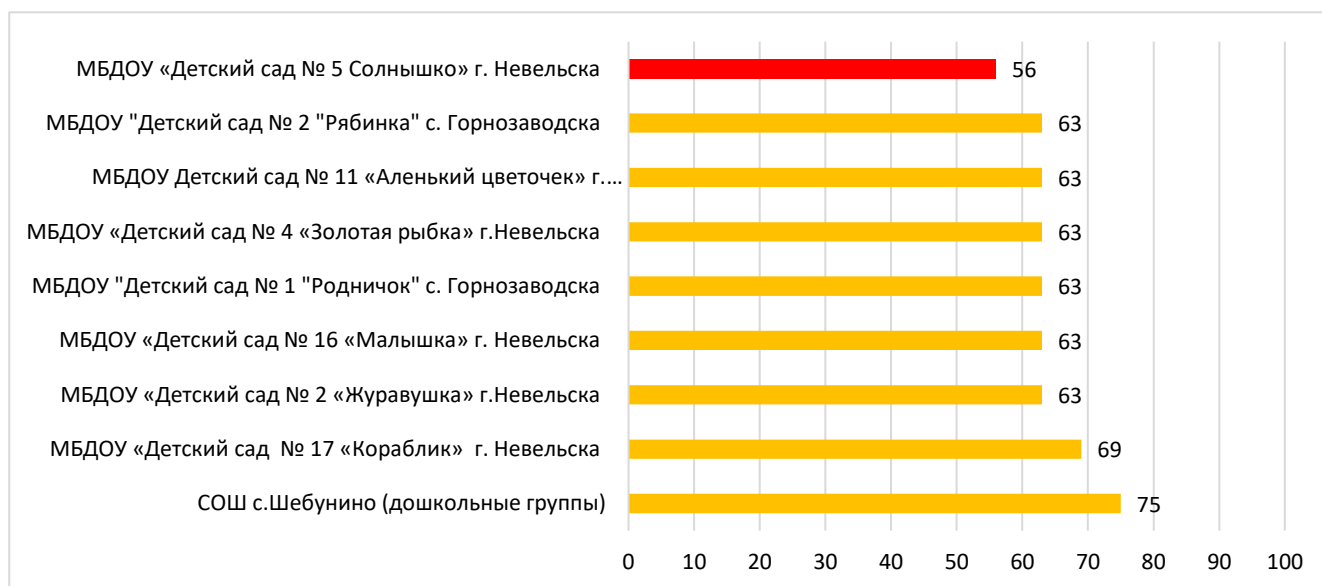

Процент информационной наполненности СГО в ДОО МО «Невельский городской округ»