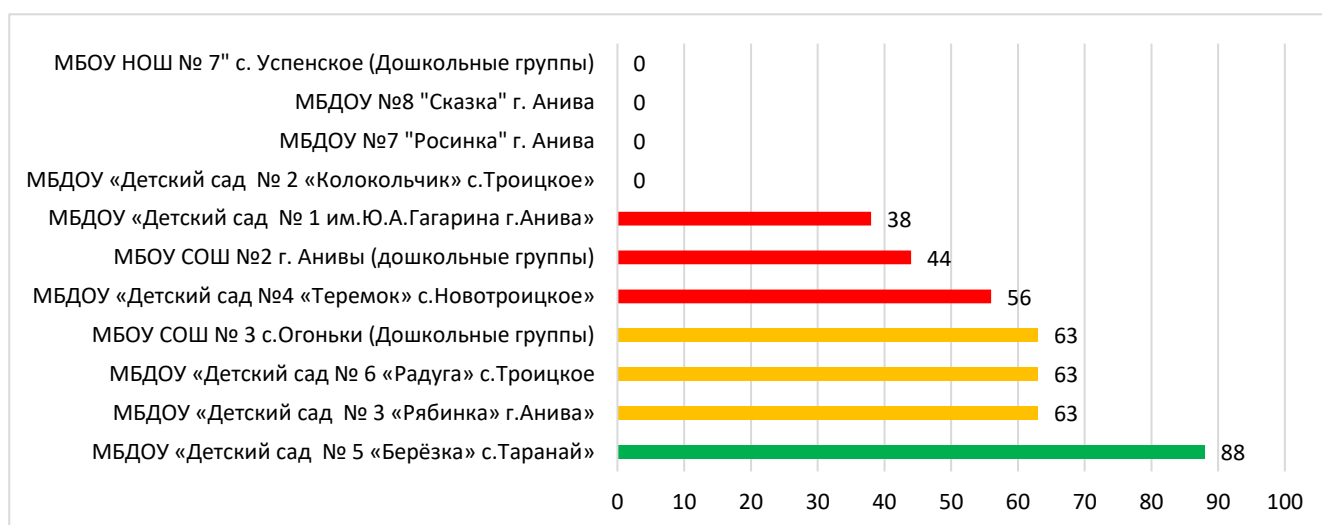

Процент информационной наполненности СГО в ДОО МО «Анивский городской округ»