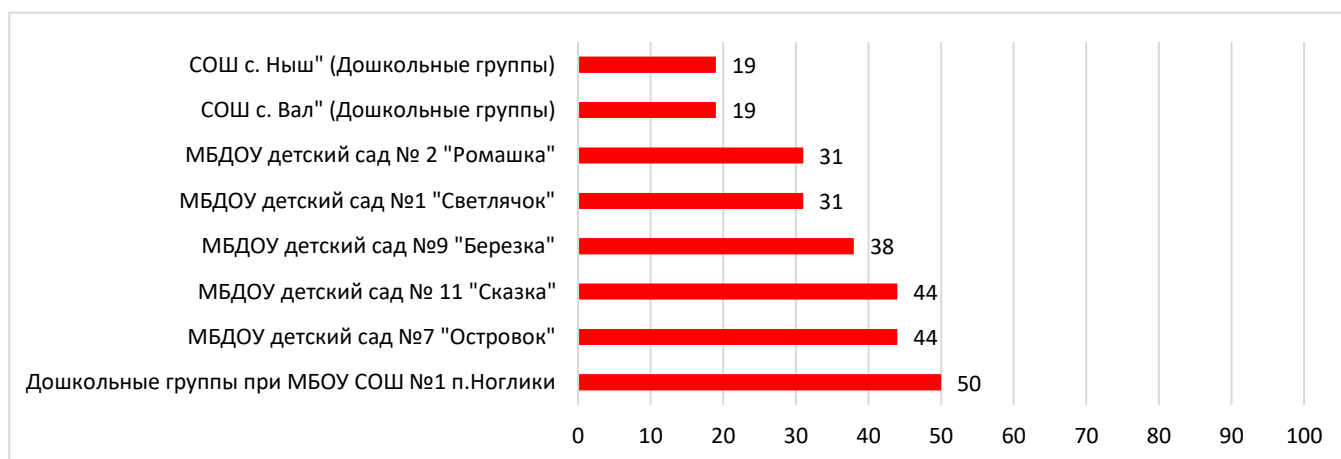

Процент информационной наполненности СГО в ДОО МО «Городской округ Ногликский»