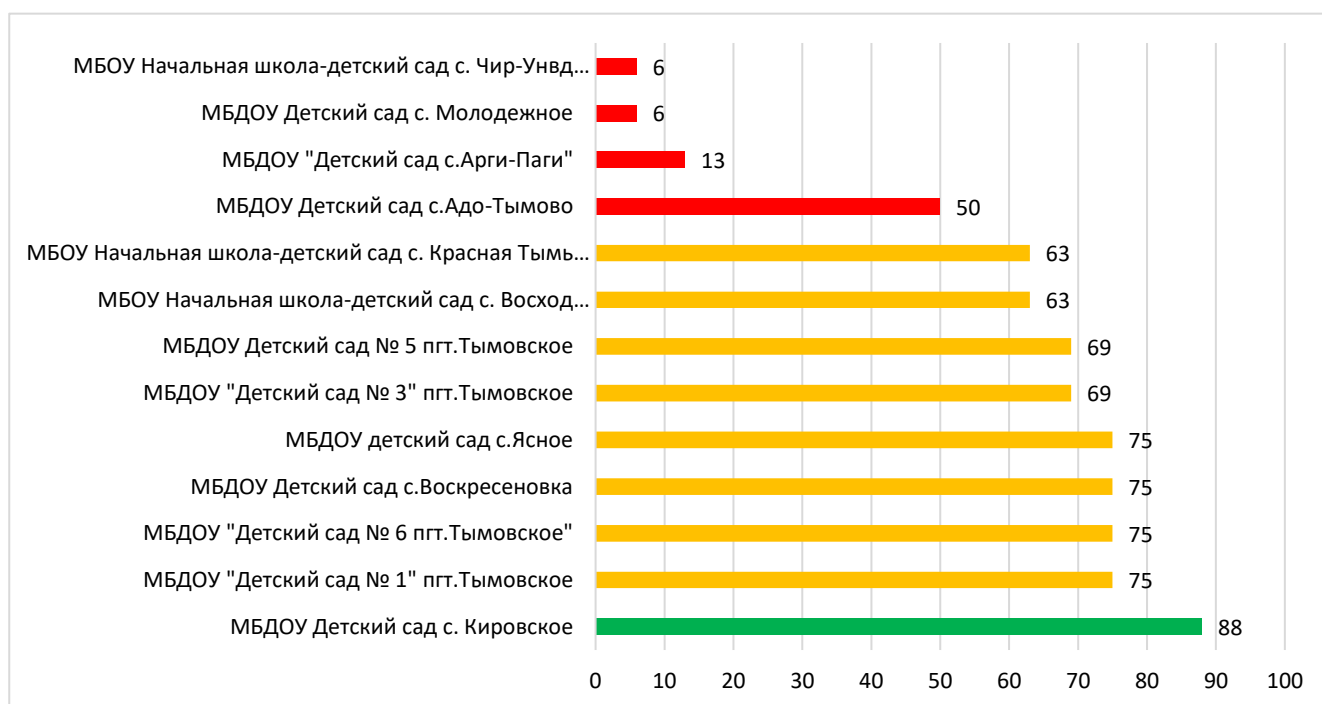

Процент информационной наполненности СГО в ДОО МО «Тымовский городской округ»