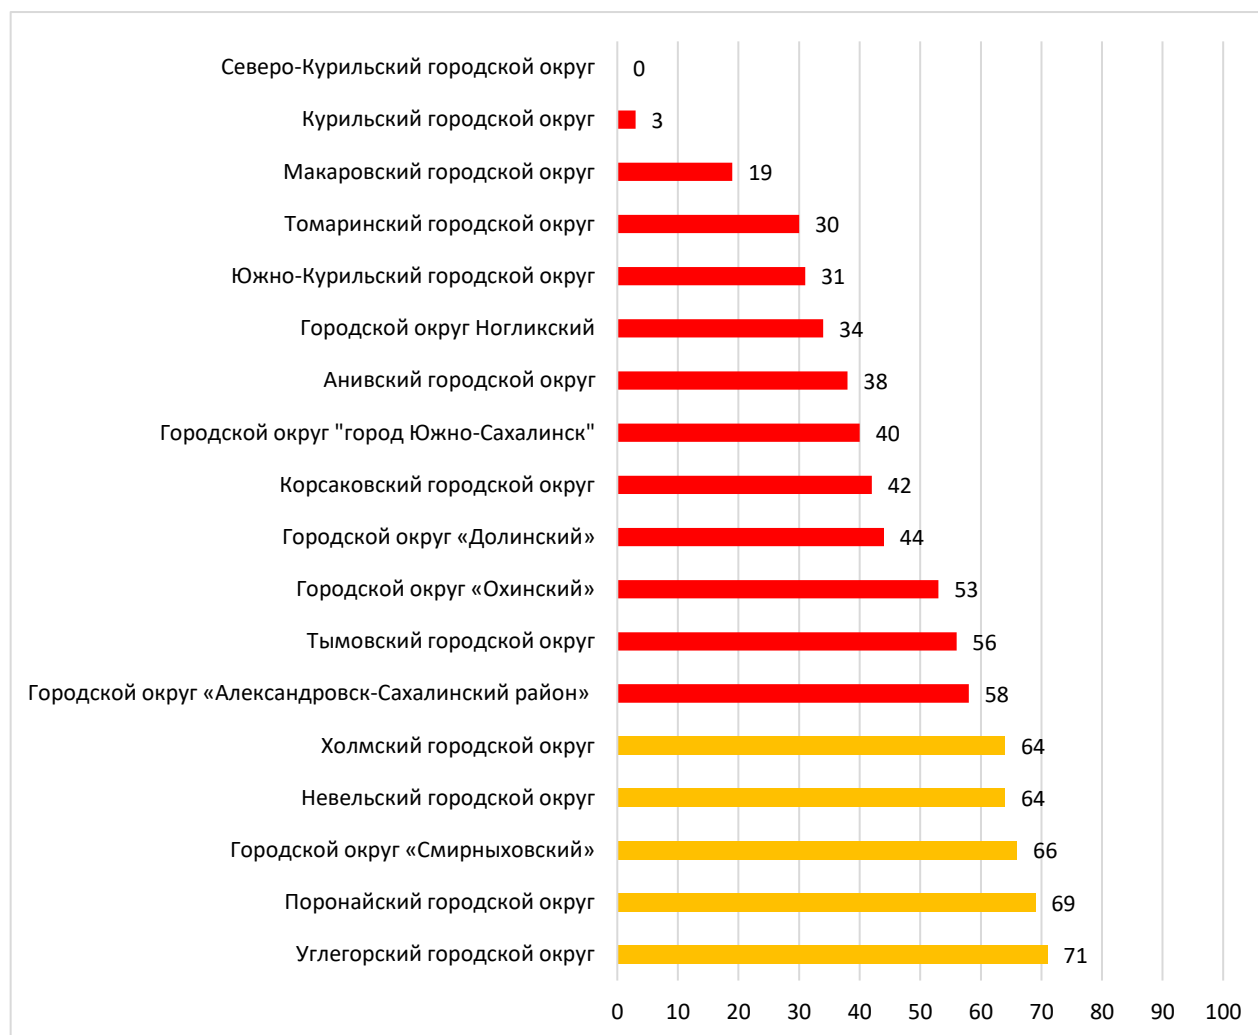

Распределение муниципальных образований по проценту информационной наполненности СГО за май 2019 года

	80% - 100% - высокая информационная наполненность
	60% - 79% - средняя информационная наполненность
	меньше 60% - низкая информационная наполненность