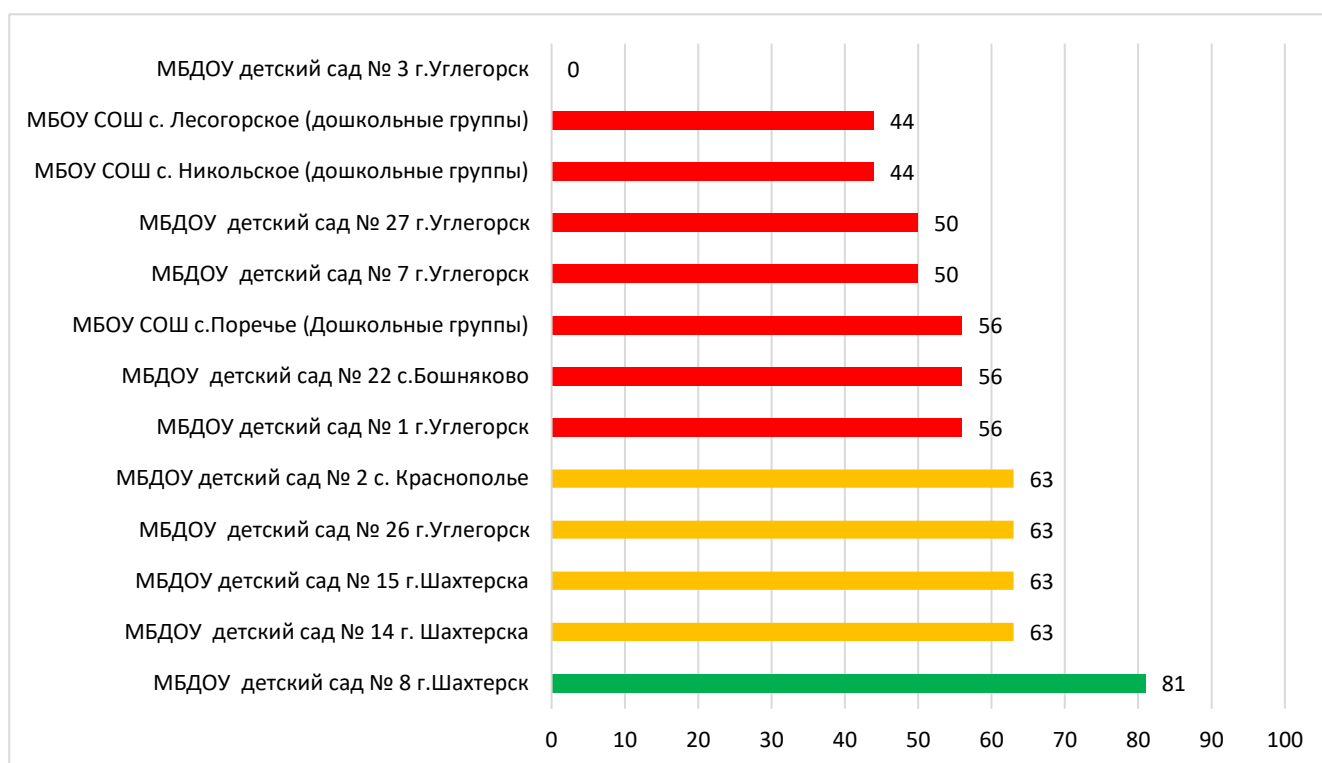

Процент информационной наполненности СГО в ДОО МО Угледгорский городской округ