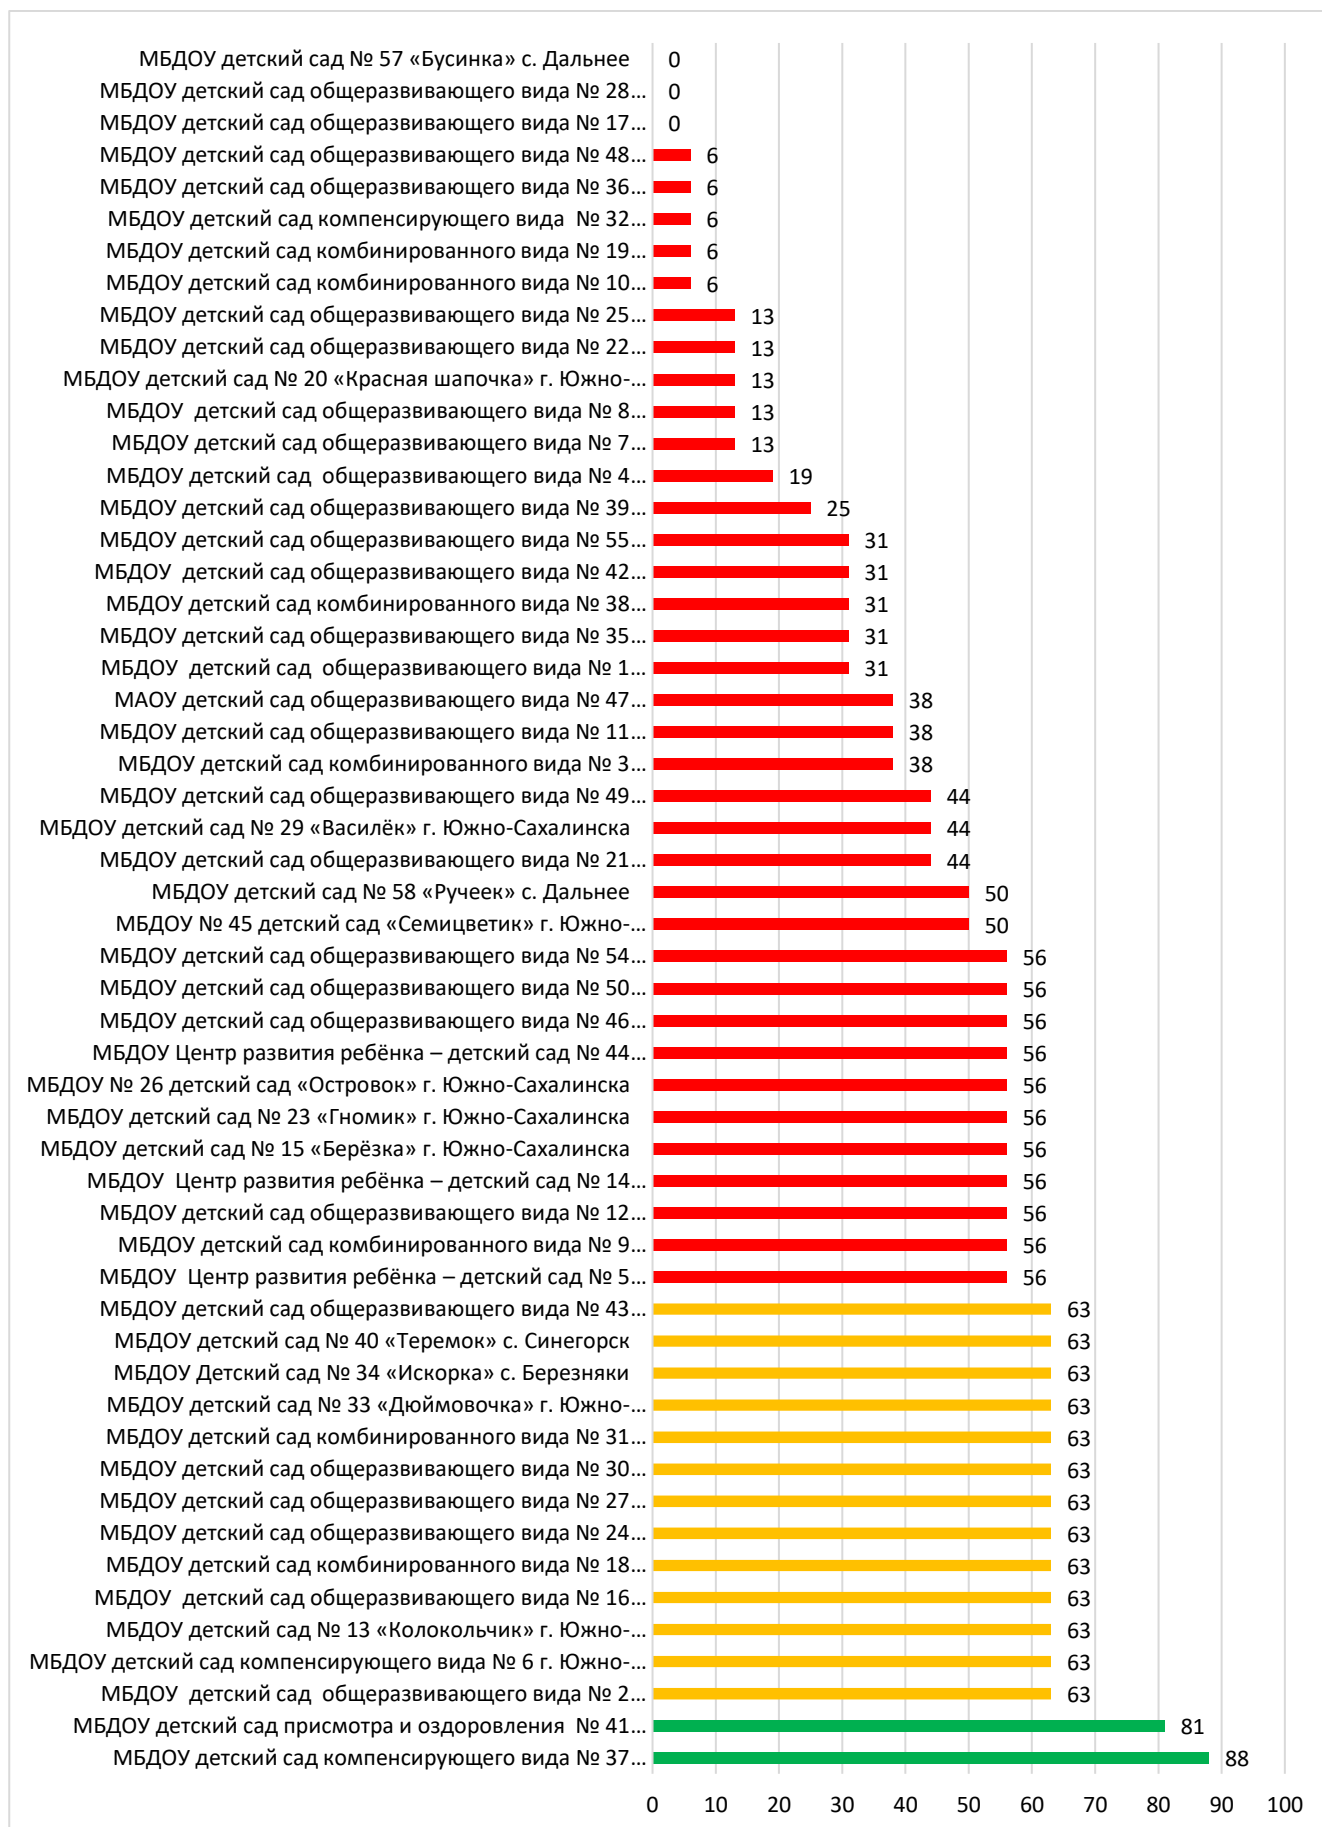

Процент информационной наполненности СГО в ДОО МО Городской округ «город Южно-Сахалинск»

**Количество воспитанников, внесенных в АИС СГО
дошкольными образовательными организациями в разрезе муниципальных
образований Сахалинской области по состоянию на 29.03.2019 г.**

	МО	Кол-во воспитанников
1	Анивский городской округ	697
2	Городской округ «Александровск-Сахалинский район»	496
3	Городской округ «Долинский»	1 489
4	Корсаковский городской округ	1 758
5	Курильский городской округ	0
6	Макаровский городской округ	0
7	Невельский городской округ	953
8	Городской округ Ногликский	651
9	Городской округ «Охинский»	1 496
10	Поронайский городской округ	1 280
11	Северо-Курильский городской округ	0
12	Городской округ «Смирныховский»	551
13	Томаринский городской округ	334
14	Тымовский городской округ	833
15	Углегорский городской округ	920
16	Холмский городской округ	1 970
17	Южно-Курильский городской округ	496
18	Городской округ "город Южно-Сахалинск"	10 010
	ИТОГО	23 934