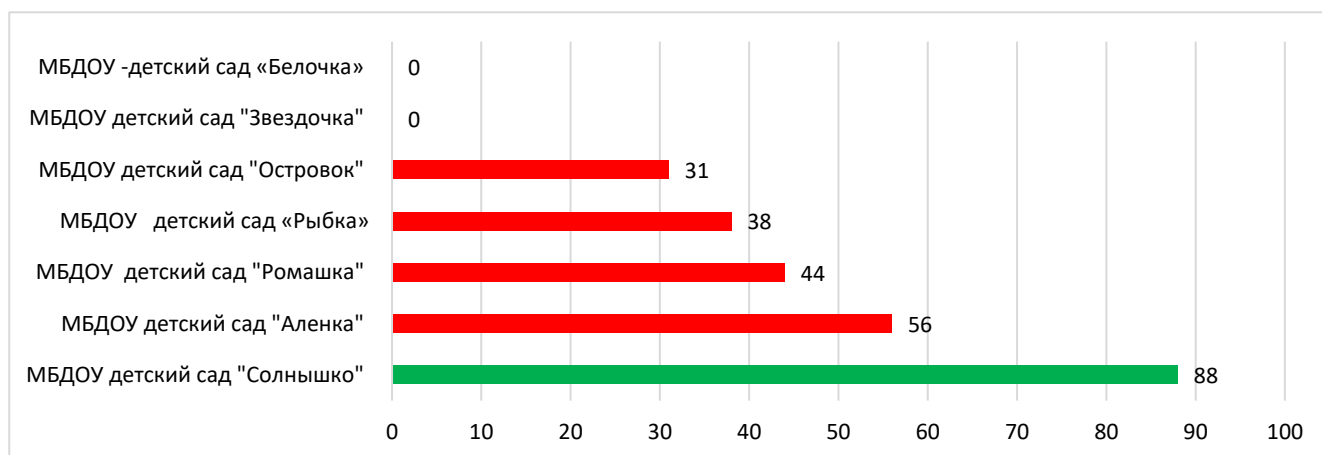

Процент информационной наполненности СГО в ДОО МО «Южно-Курильский городской округ»