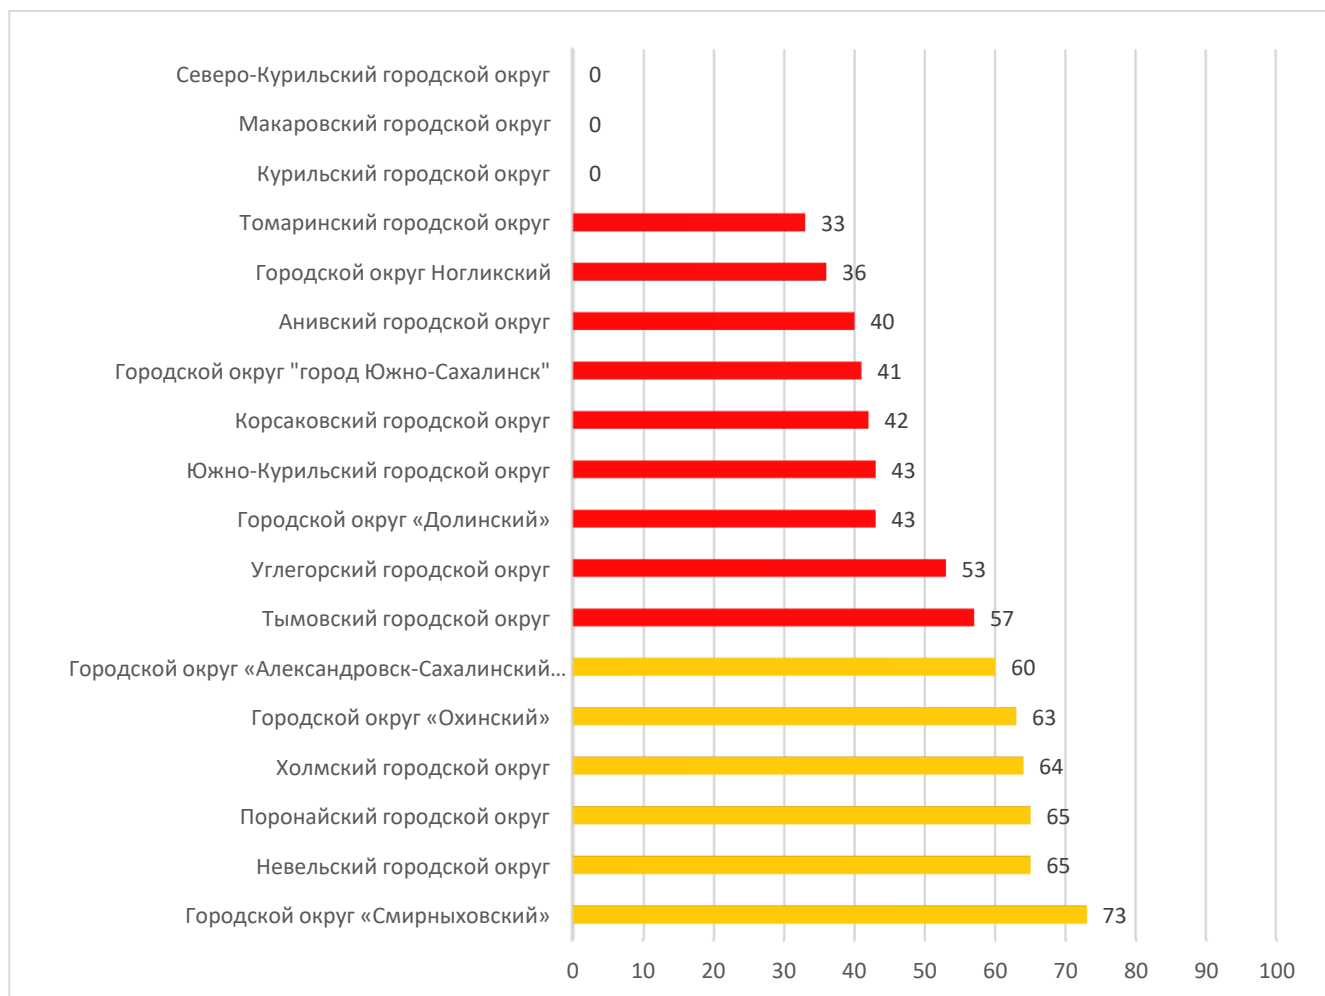

Распределение муниципальных образований по проценту информационной наполненности СГО за март 2019 года

	80% - 100% - высокая информационная наполненность
	60% - 79% - средняя информационная наполненность
	меньше 60% - низкая информационная наполненность