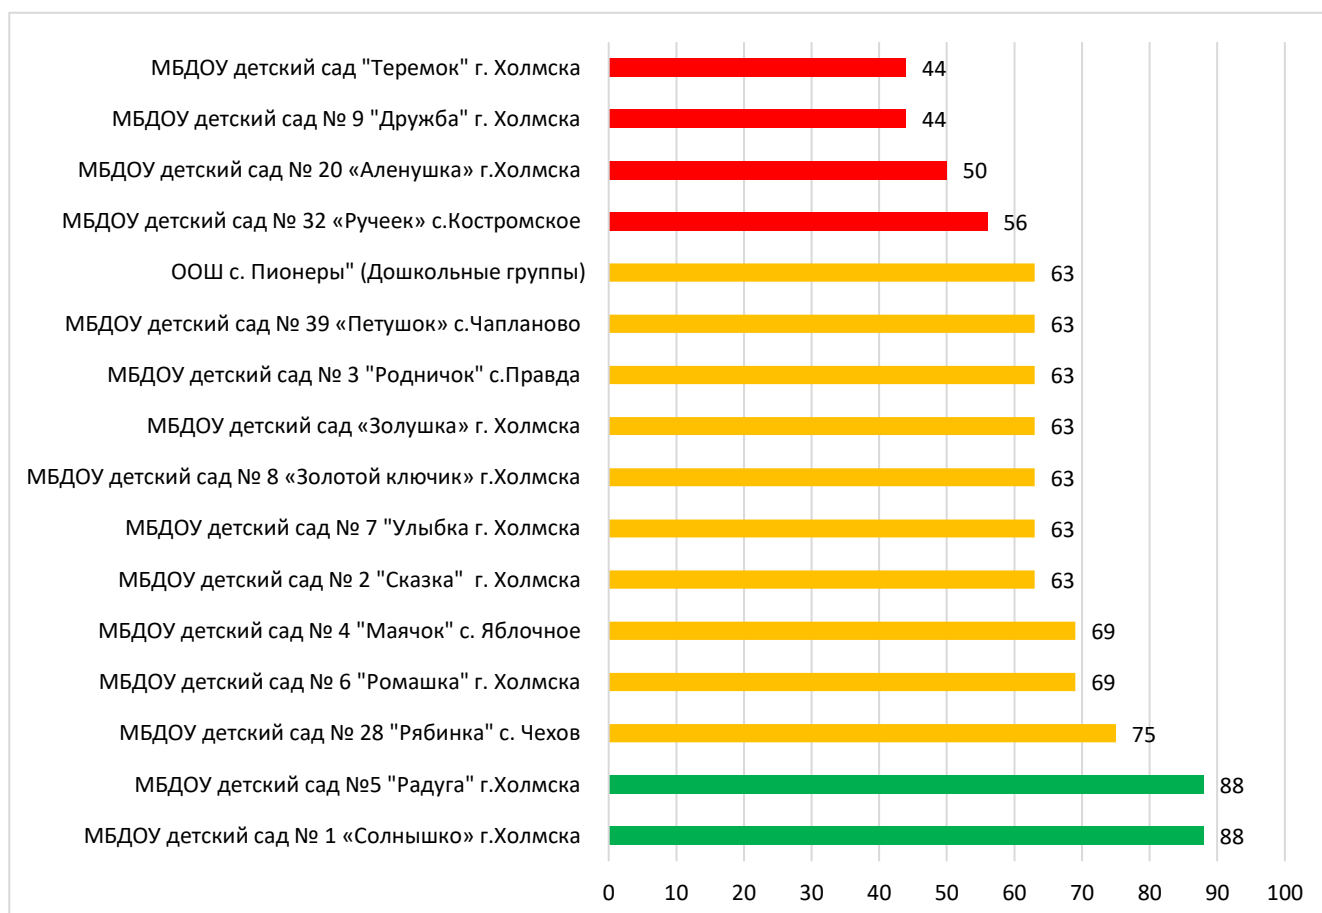

Процент информационной наполненности СГО в ДОО МО «Холмский городской округ»