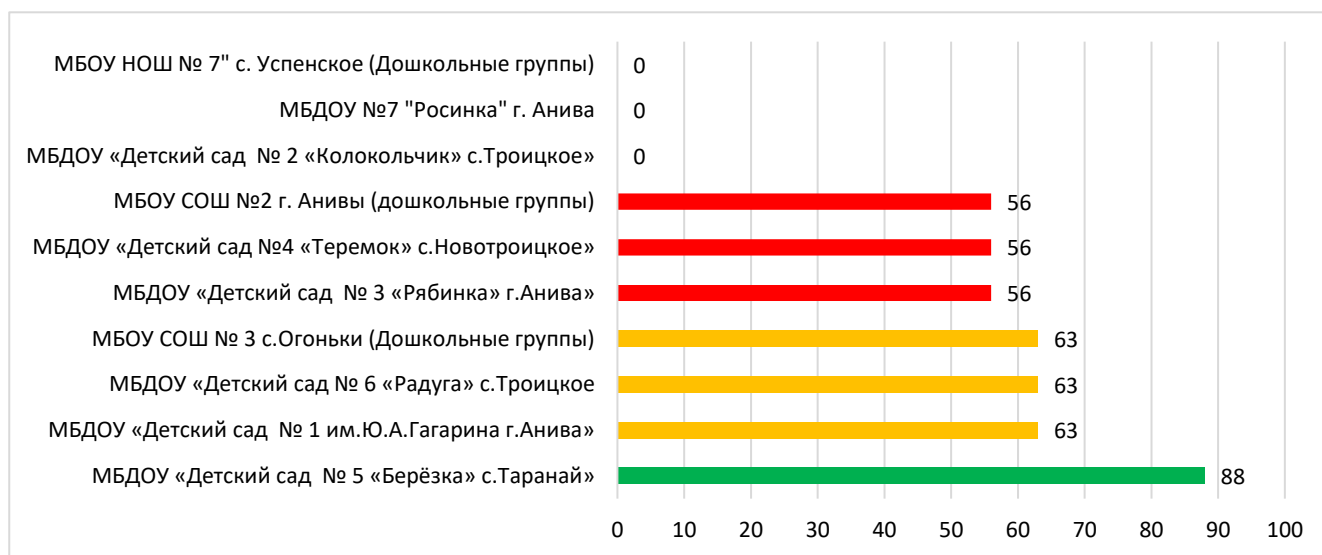

Процент информационной наполненности СГО в ДОО МО «Анивский городской округ»