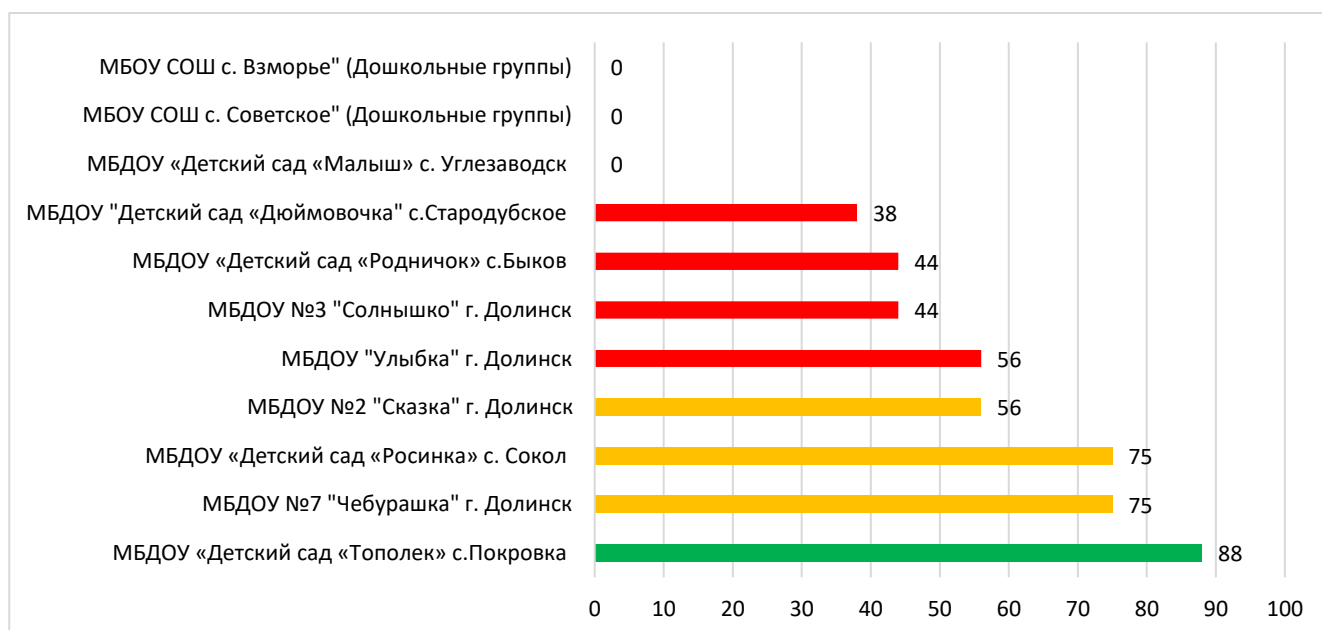

Процент информационной наполненности СГО в ДОО МО Городской округ «Долинский»