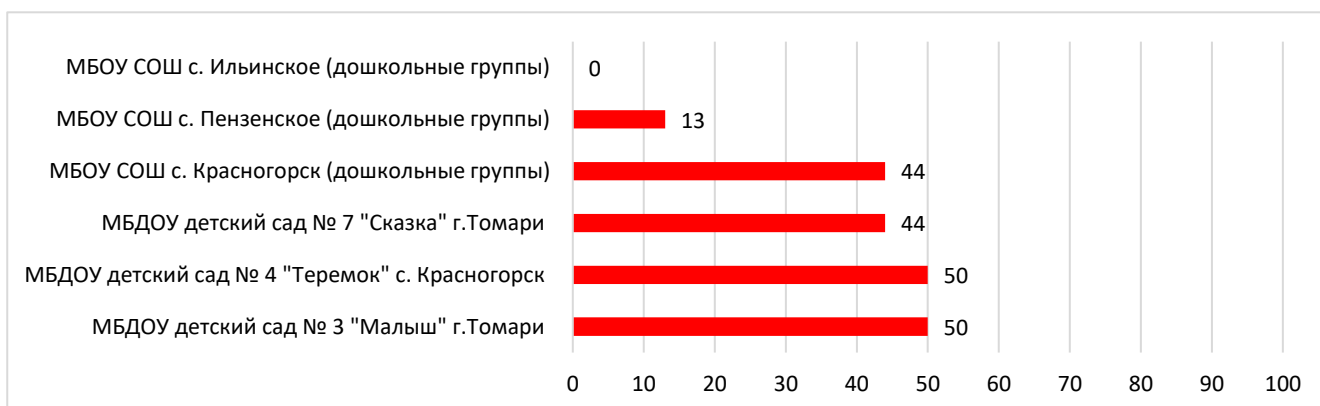

Процент информационной наполненности СГО в ДОО МО «Томаринский городской округ»