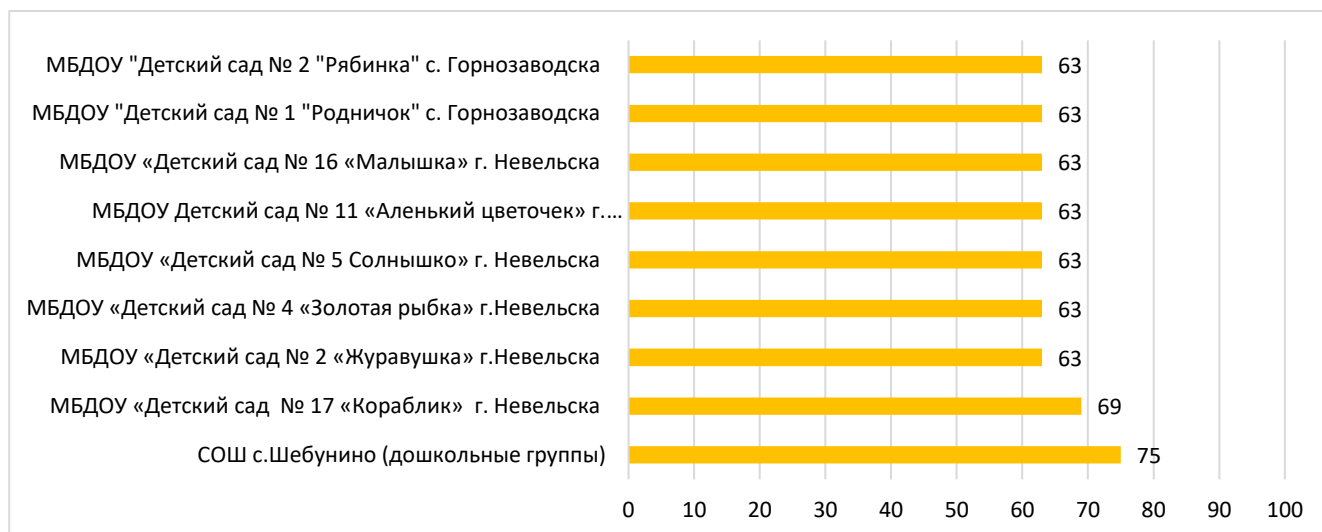

Процент информационной наполненности СГО в ДОО МО «Невельский городской округ»