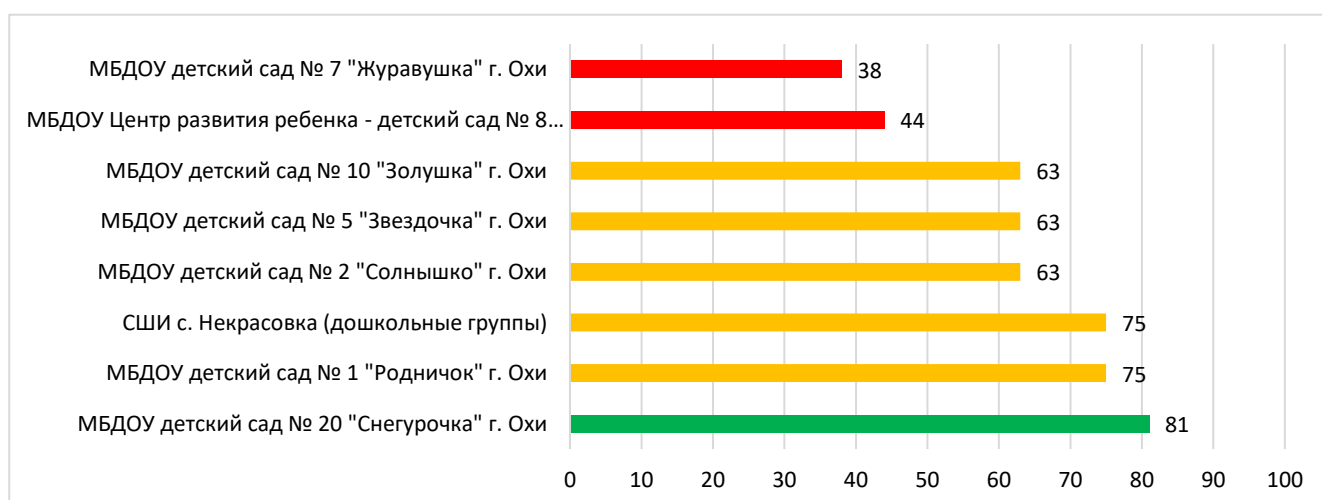

Процент информационной наполненности СГО в ДОО МО Городской округ «Охинский»