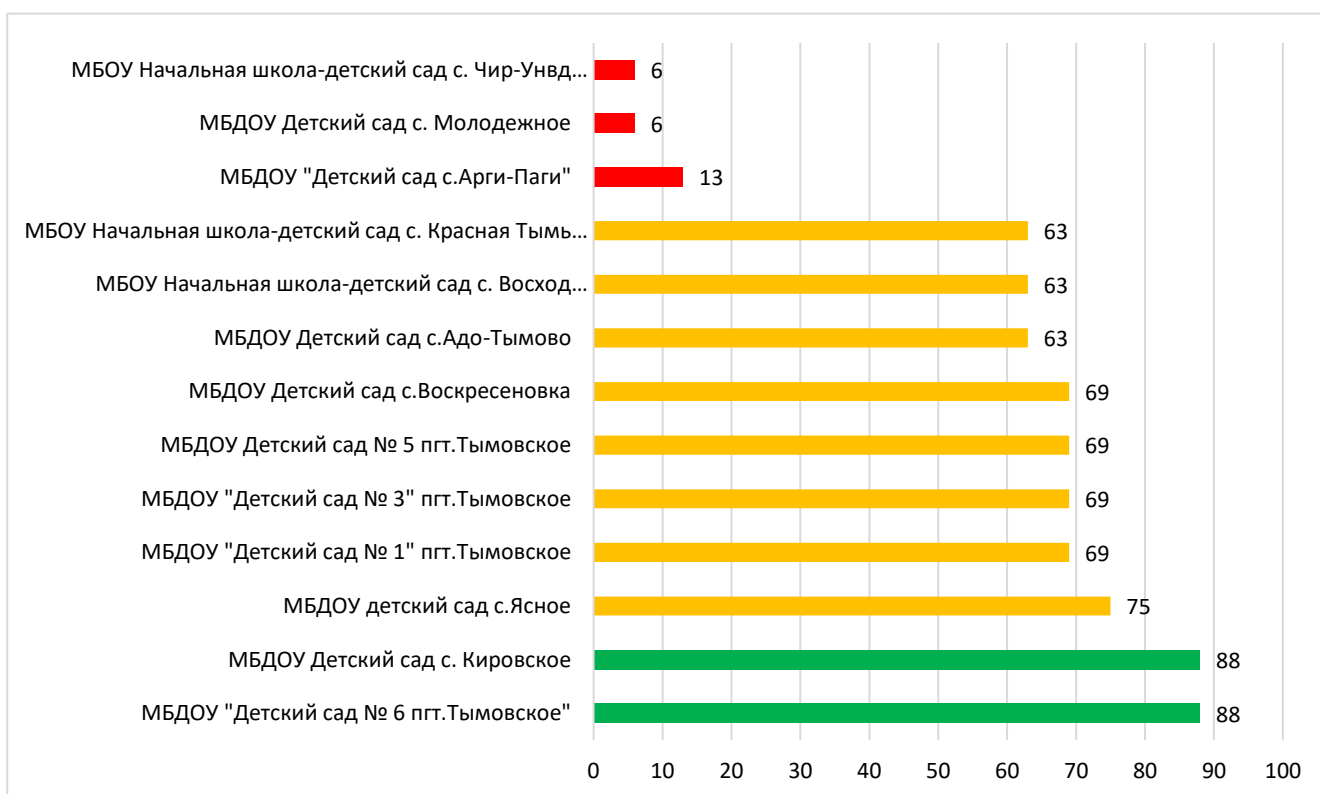

Процент информационной наполненности СГО в ДОО МО «Тымовский городской округ»