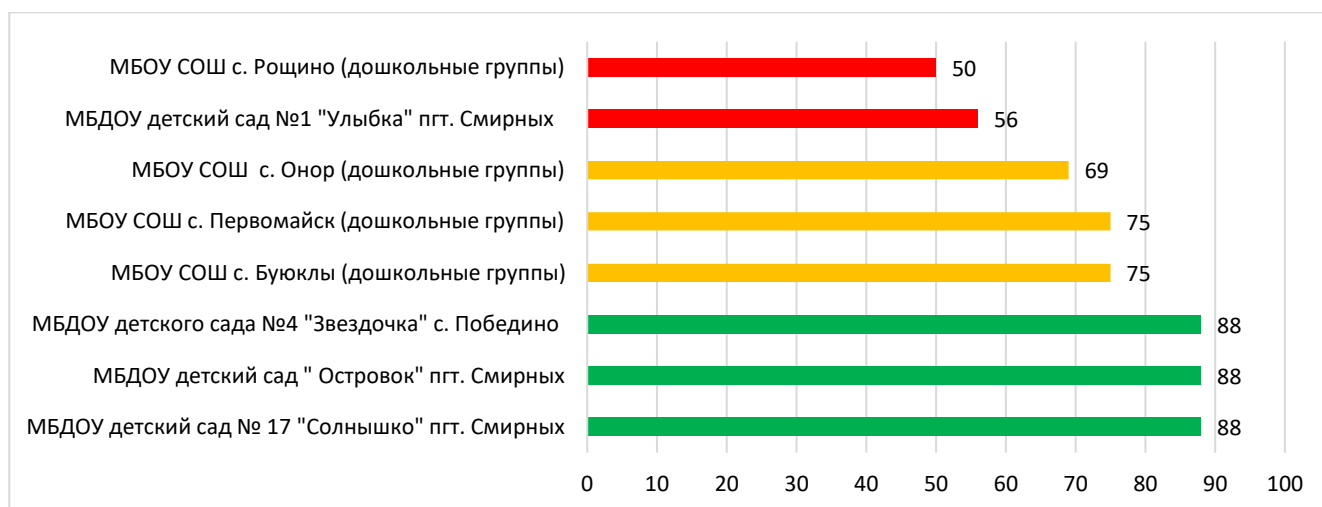

Процент информационной наполненности СГО в ДОО МО Городской округ «Смирныховский»