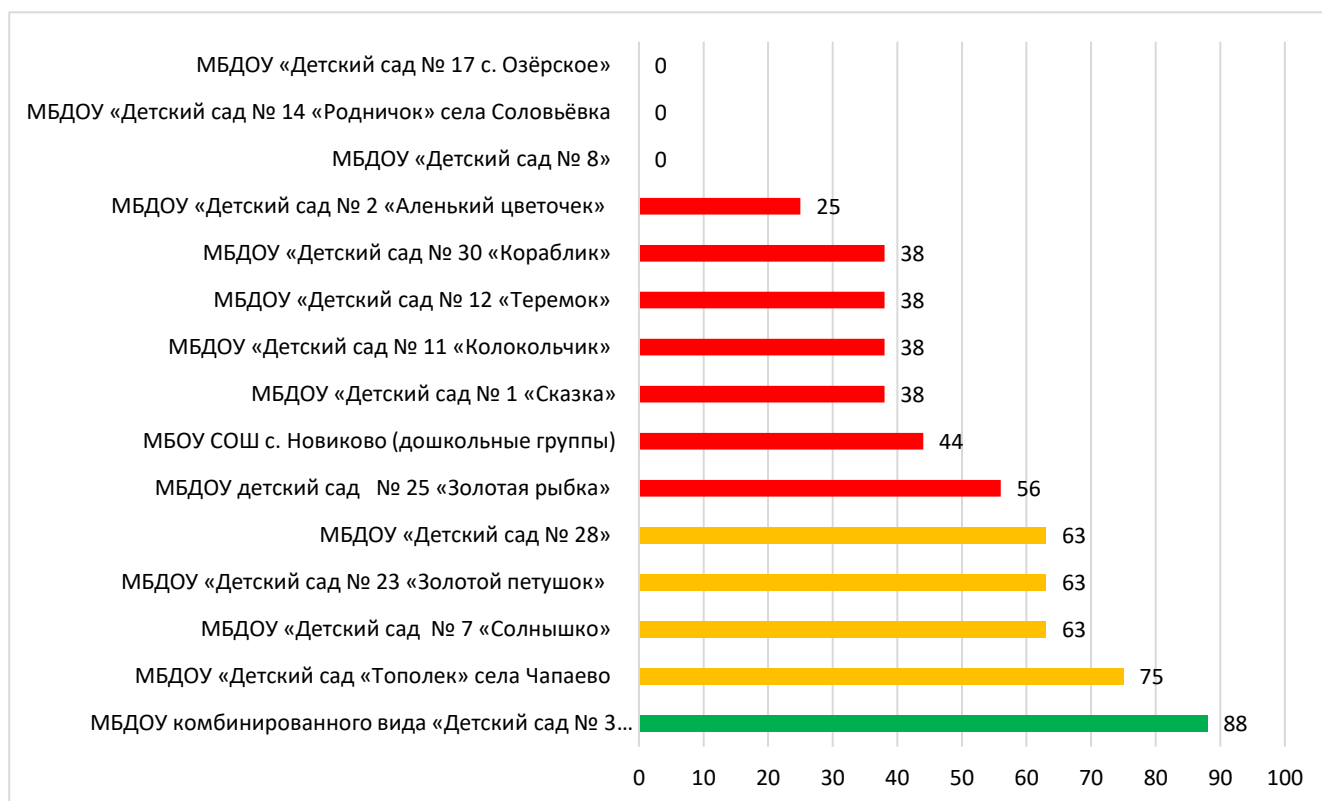

Процент информационной наполненности СГО в ДОО МО Корсаковский городской округ