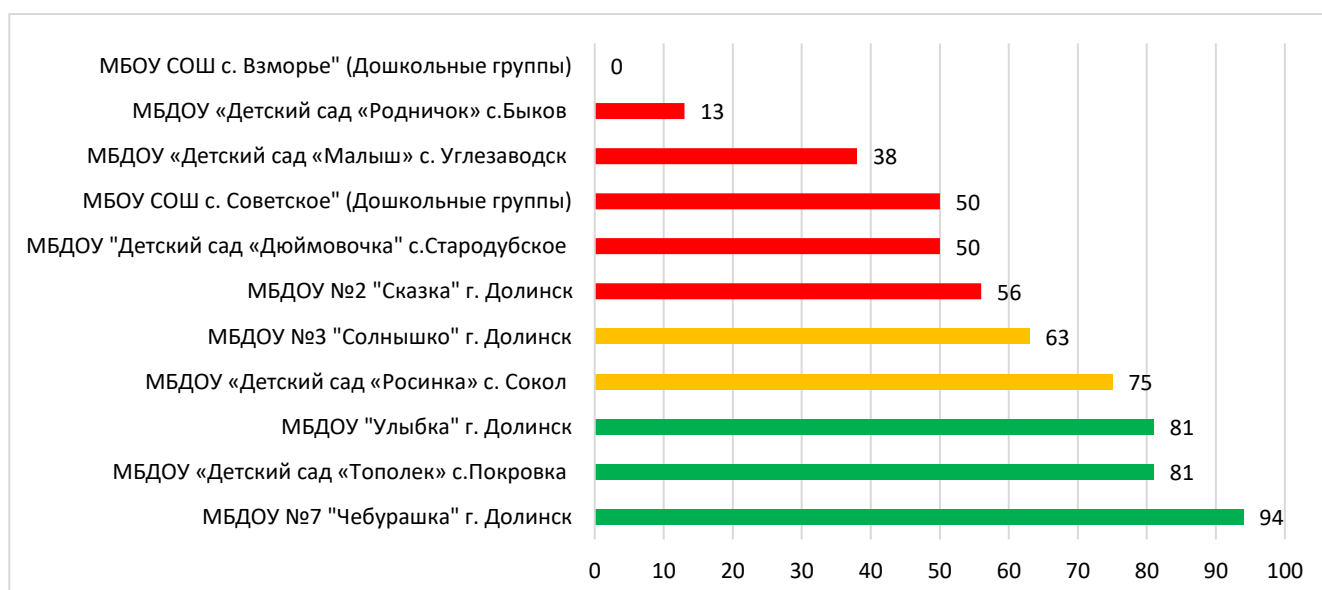

Процент информационной наполненности СГО в ДОО МО Городской округ «Долинский»