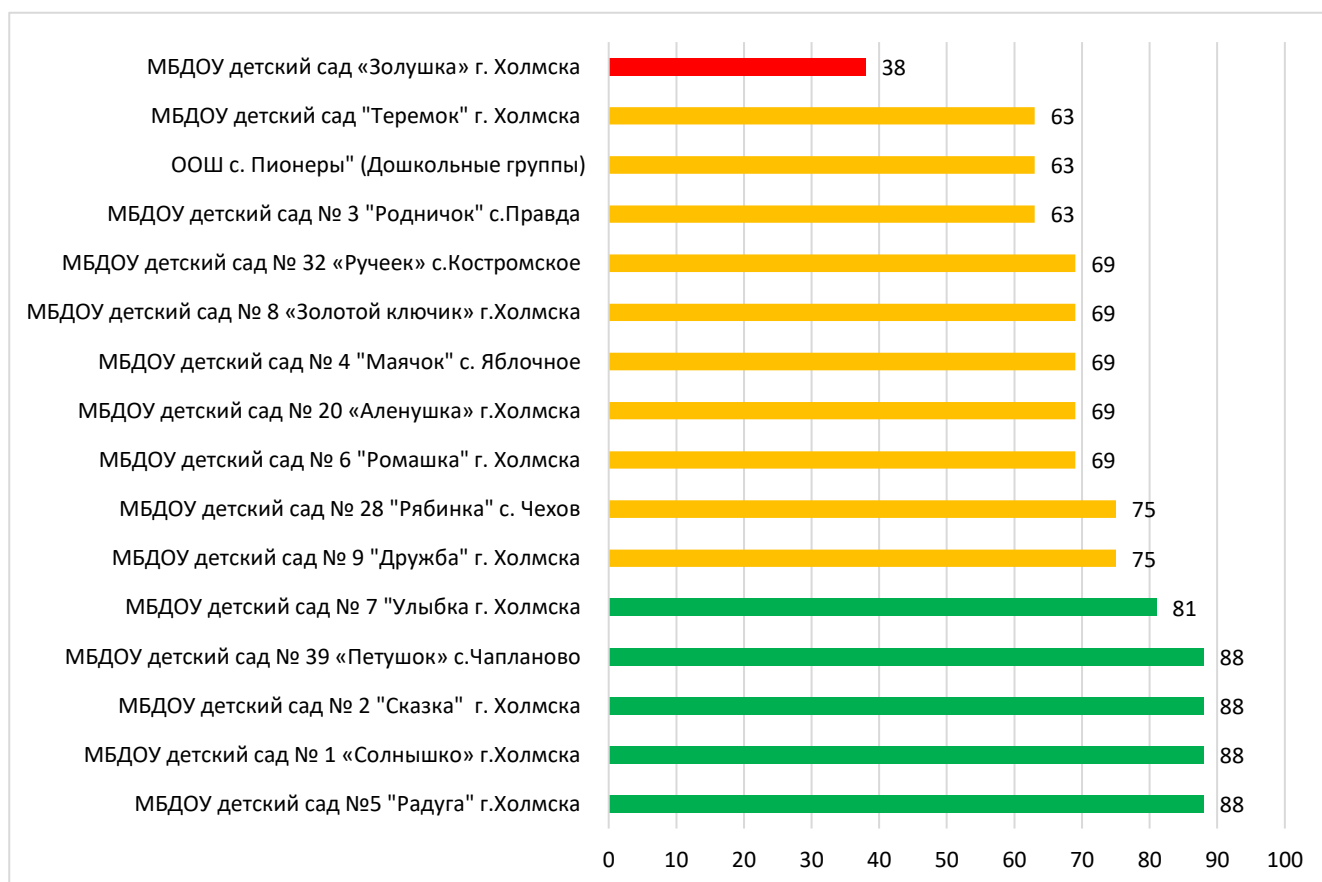

Процент информационной наполненности СГО в ДОО МО «Холмский городской округ»