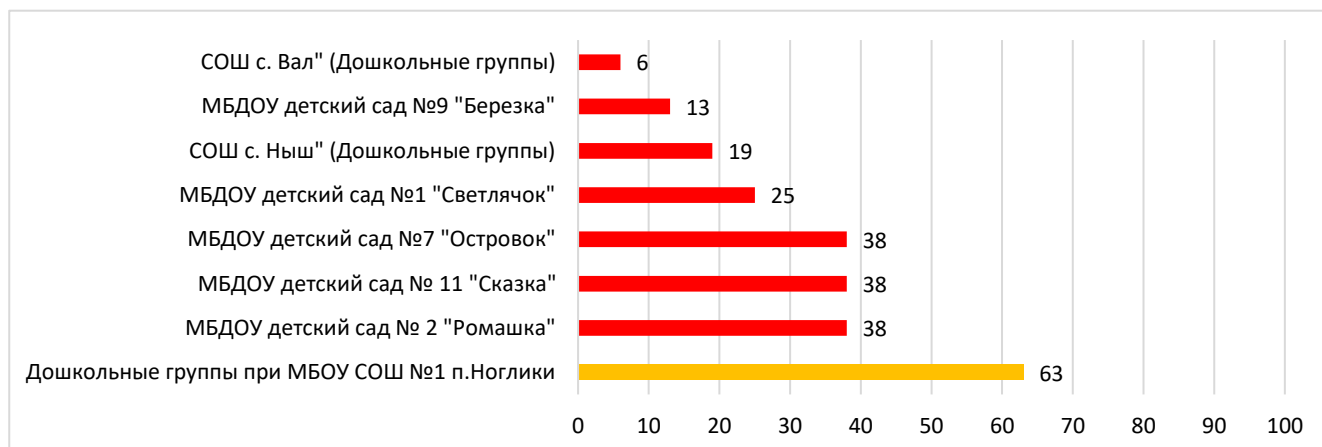

Процент информационной наполненности СГО в ДОО МО «Городской округ Ногликский»