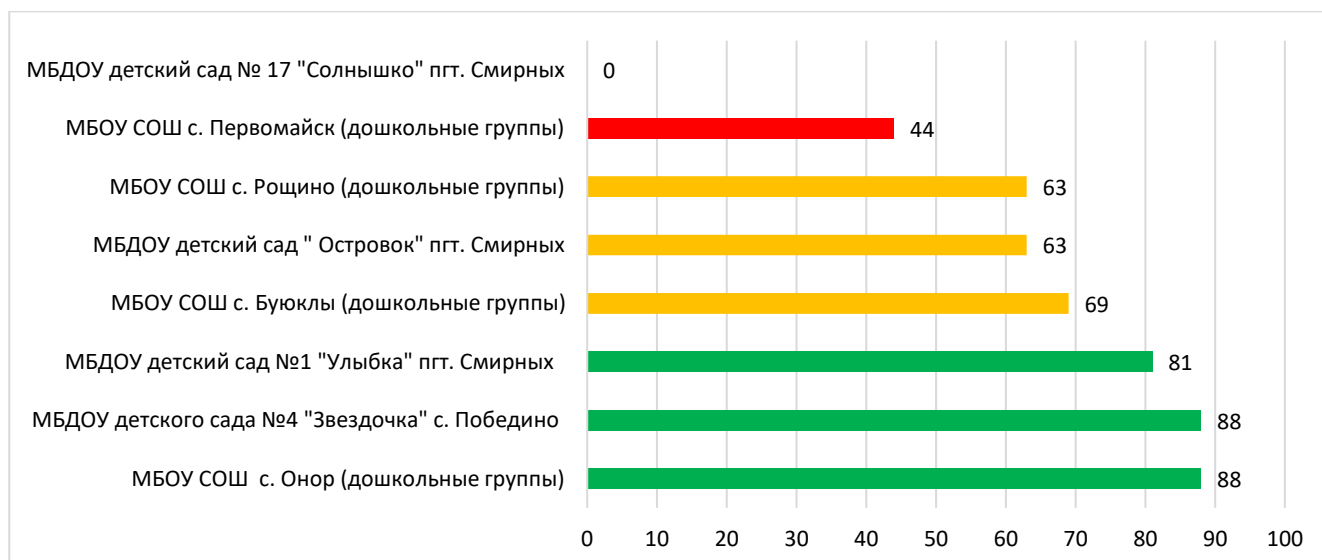

Процент информационной наполненности СГО в ДОО МО Городской округ «Смирныховский»