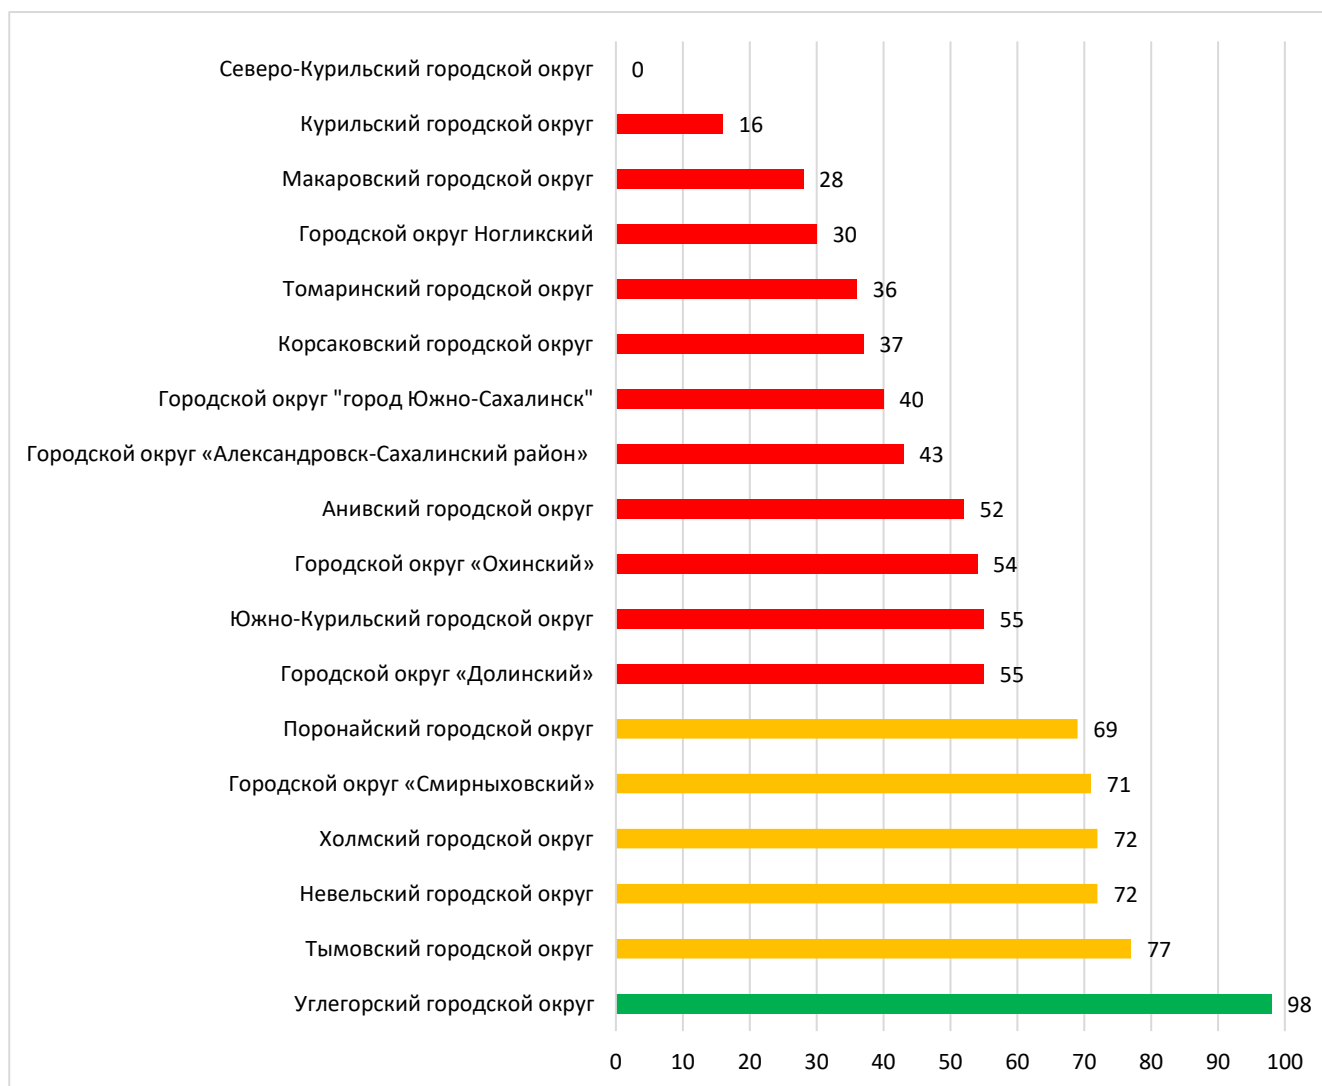

Распределение муниципальных образований по проценту информационной наполненности СГО за ноябрь 2019 года

	80% - 100% - высокая информационная наполненность
	60% - 79% - средняя информационная наполненность
	меньше 60% - низкая информационная наполненность