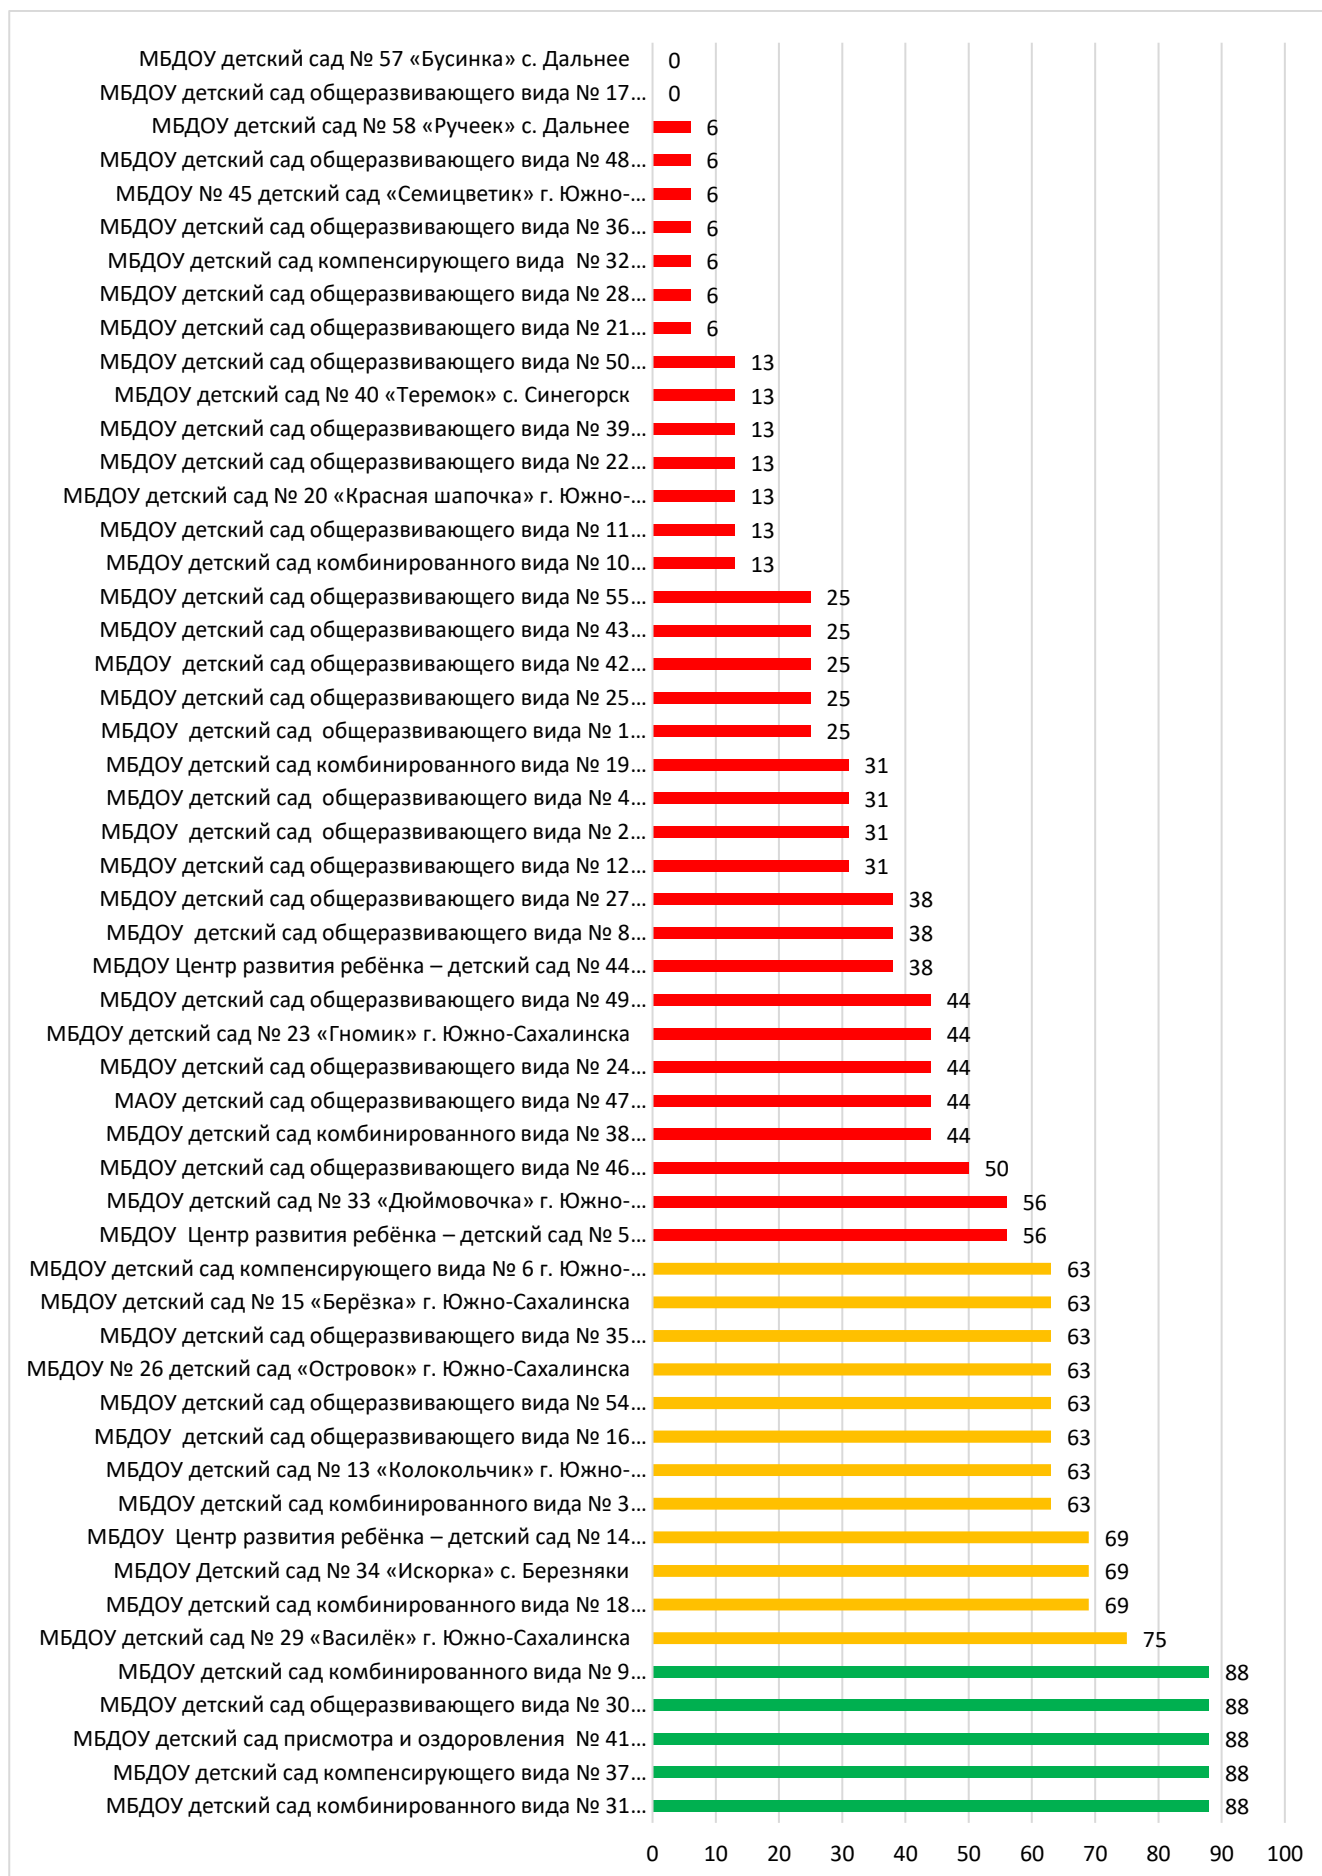

Процент информационной наполненности СГО в ДОО МО Городской округ «город Южно-Сахалинск»

**Количество воспитанников, внесенных в АИС СГО
дошкольными образовательными организациями в разрезе муниципальных
образований Сахалинской области по состоянию на 16.12.2019 г.**

	МО	Кол-во воспитанников
1	Анивский городской округ	1 138
2	Городской округ «Александровск-Сахалинский район»	456
3	Городской округ «Долинский»	1 367
4	Корсаковский городской округ	1 651
5	Курильский городской округ	46
6	Макаровский городской округ	167
7	Невельский городской округ	944
8	Городской округ Ногликский	507
9	Городской округ «Охинский»	1 459
10	Поронайский городской округ	1 282
11	Северо-Курильский городской округ	0
12	Городской округ «Смирныховский»	517
13	Томаринский городской округ	346
14	Тымовский городской округ	816
15	Углегорский городской округ	1 030
16	Холмский городской округ	1 881
17	Южно-Курильский городской округ	606
18	Городской округ "город Южно-Сахалинск"	9 366
	ИТОГО	23 579