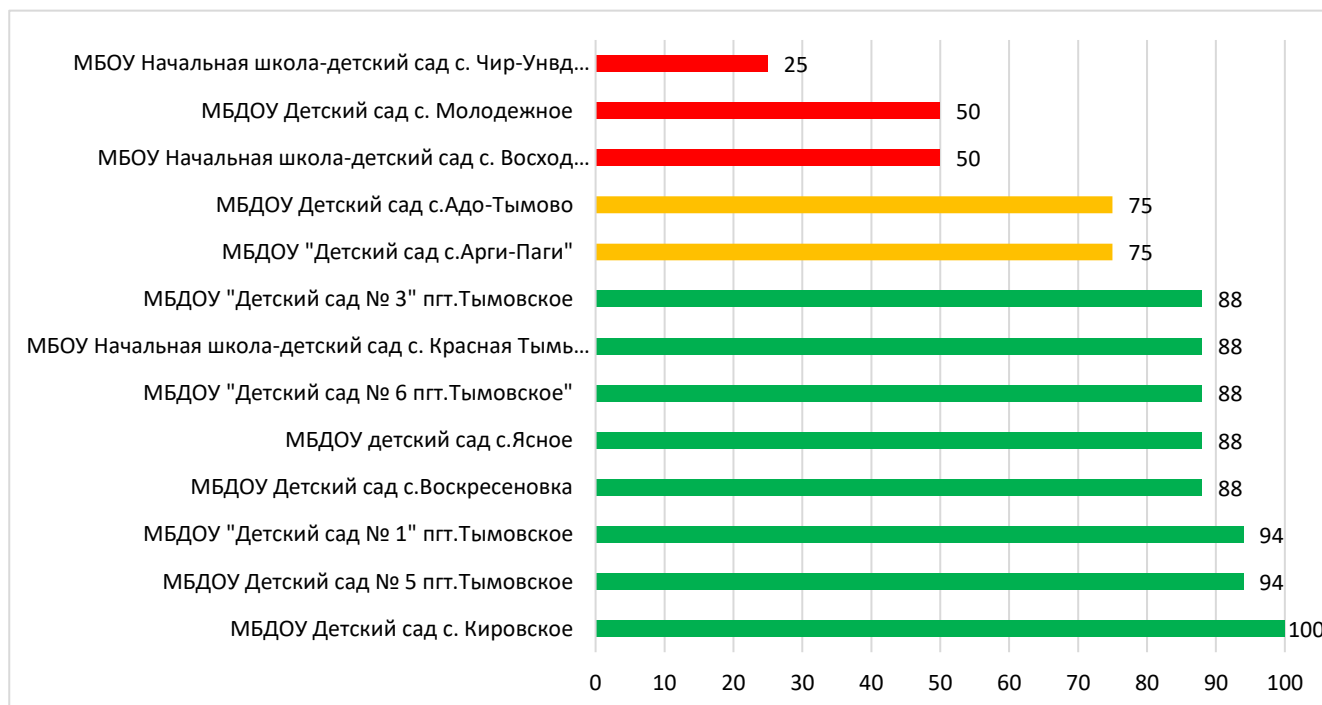

Процент информационной наполненности СГО в ДОО МО «Тымовский городской округ»