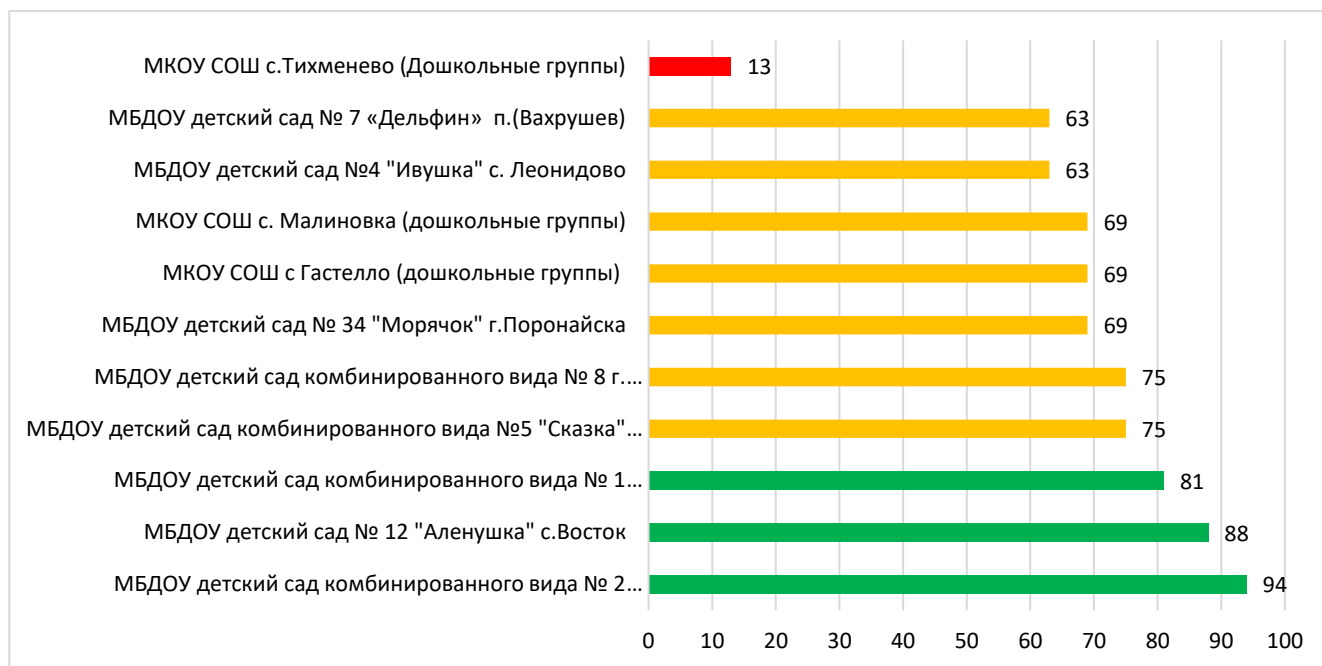

Процент информационной наполненности СГО в ДОО МО Поронайский городской округ