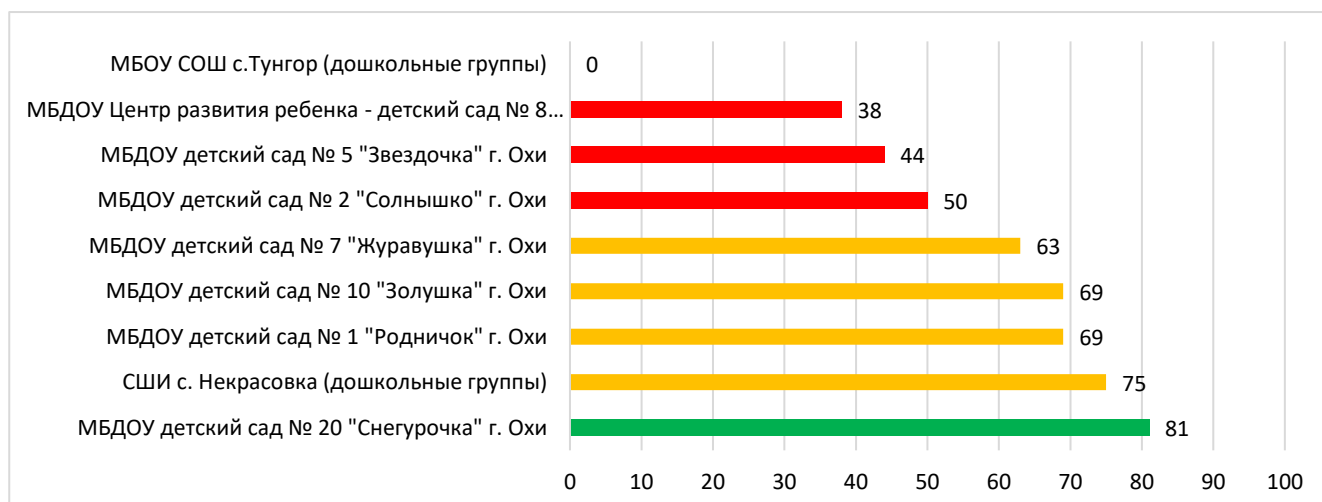

Процент информационной наполненности СГО в ДОО МО Городской округ «Охинский»