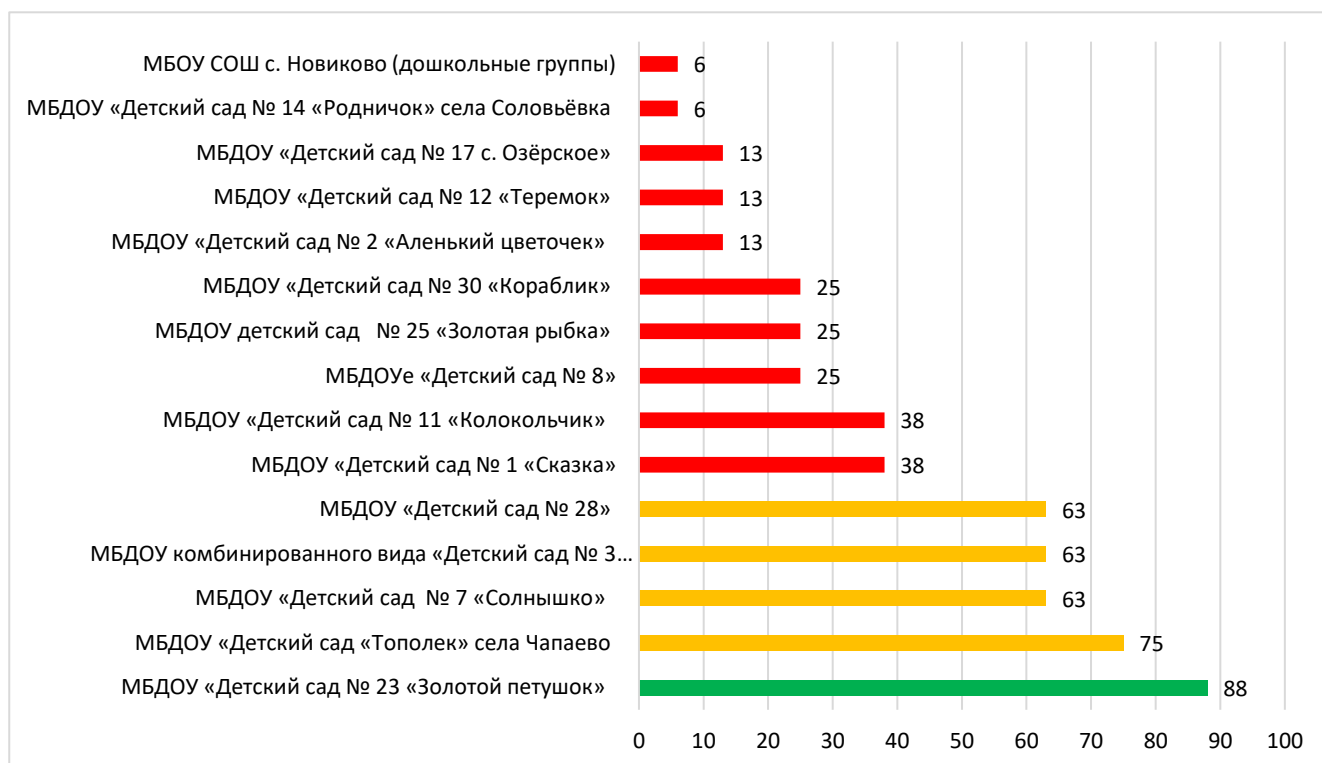

Распределение муниципальных образований по проценту информационной наполненности СГО за ноябрь 2019 года

	80% - 100% - высокая информационная наполненность
	60% - 79% - средняя информационная наполненность
	меньше 60% - низкая информационная наполненность

Процент информационной наполненности СГО в ДОО МО «Анивский городской округ»

Процент информационной наполненности СГО в ДОО МО Городской округ «Александровск-Сахалинский район»

Процент информационной наполненности СГО в ДОО МО Городской округ «Долинский»

Процент информационной наполненности СГО в ДОО МО Корсаковский городской округ

Процент информационной наполненности СГО в ДОО МО «Курильский городской округ»

Процент информационной наполненности СГО в ДОО МО «Макаровский городской округ»