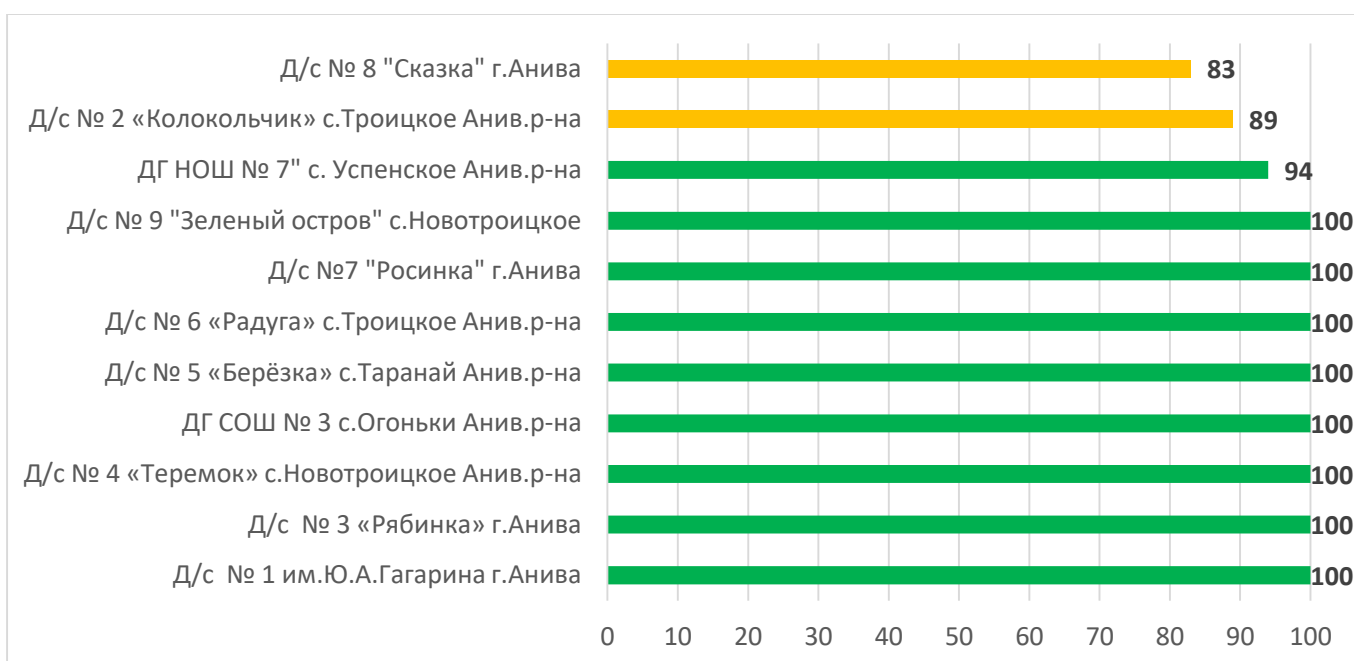

Процент информационной наполненности АИС СГО в ДОО МО «Анивский городской округ»