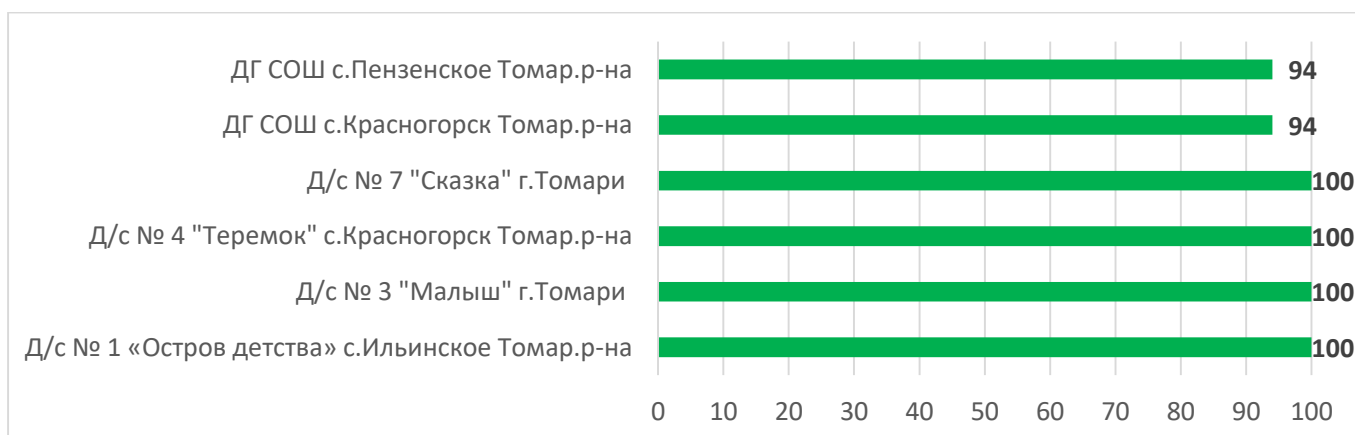

Процент информационной наполненности АИС СГО в ДОО МО «Томаринский городской округ»