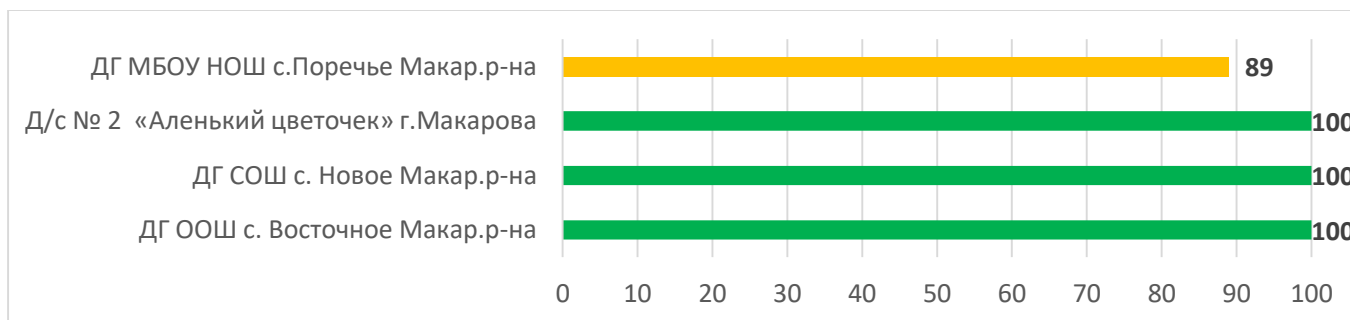

Процент информационной наполненности АИС СГО в ДОО МО «Макаровский городской округ»