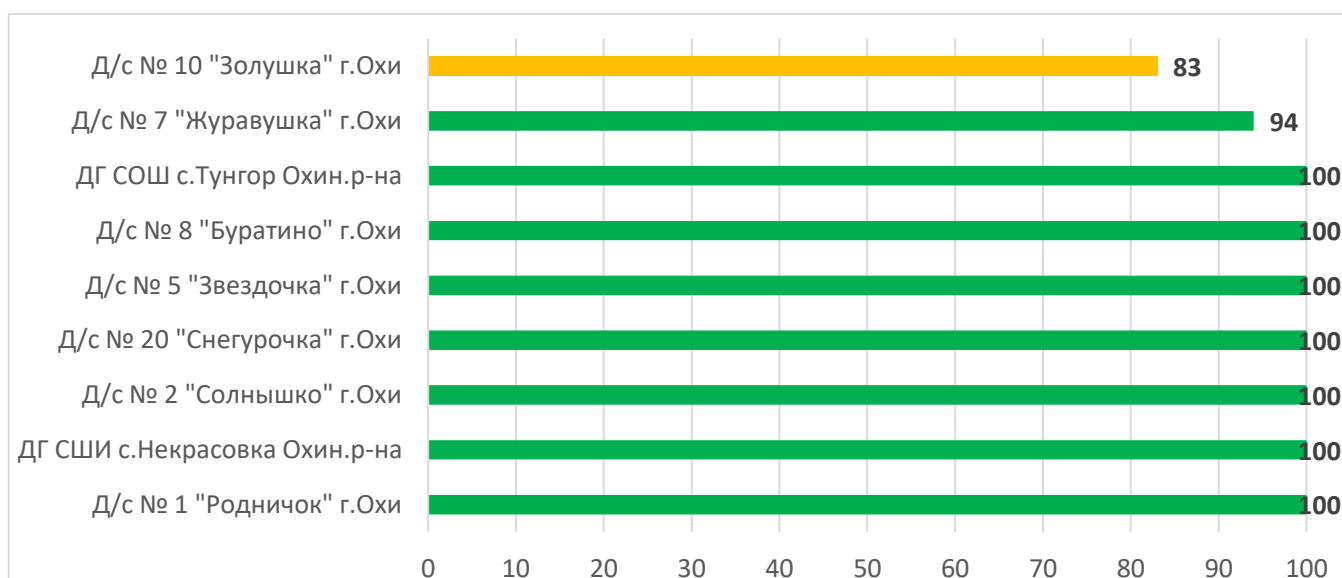

Процент информационной наполненности АИС СГО в ДОО МО Городской округ «Охинский»