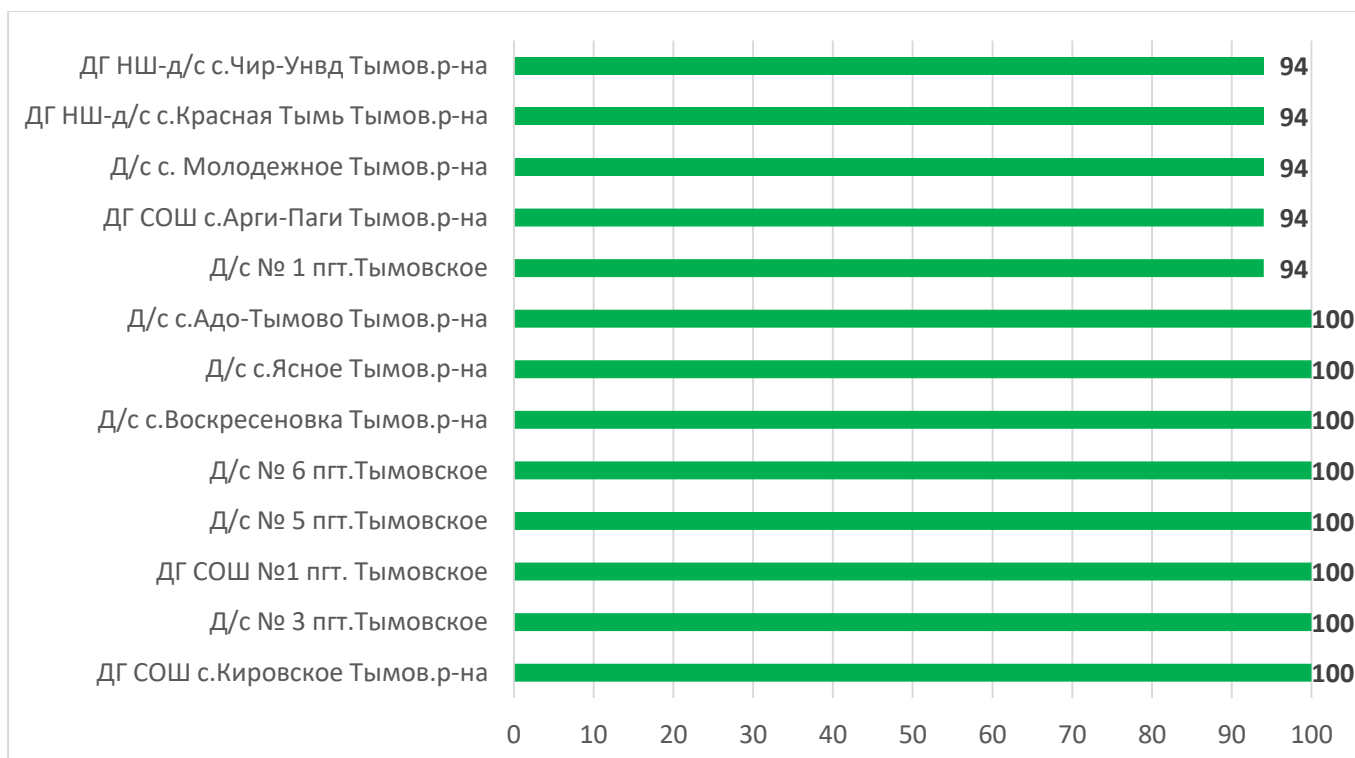

Процент информационной наполненности АИС СГО в ДОО МО «Тымовский городской округ»