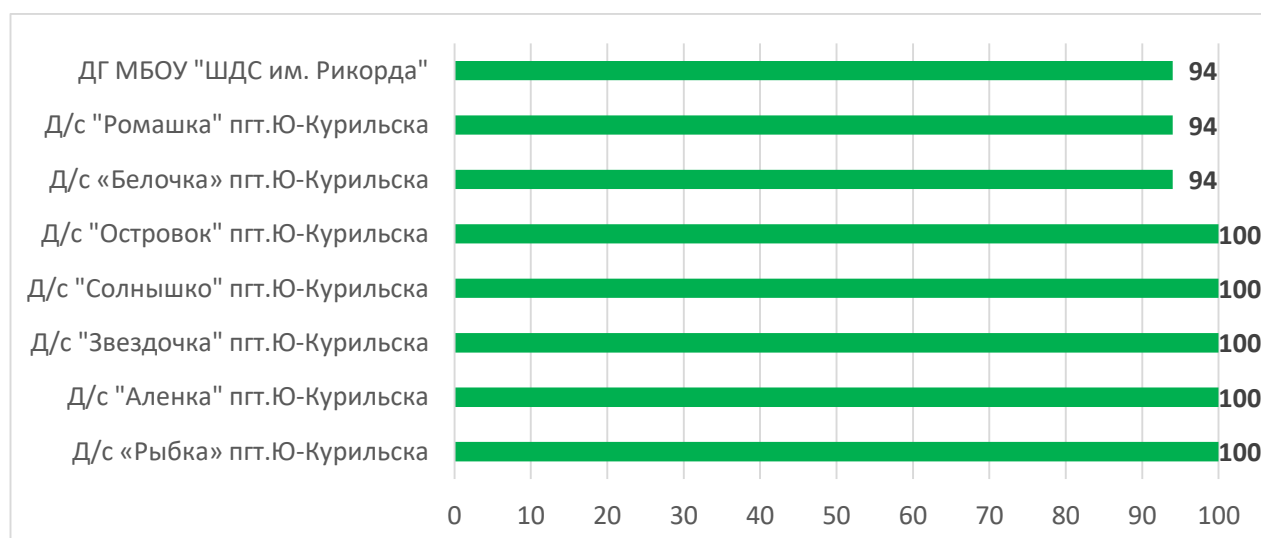

Процент информационной наполненности АИС СГО в ДОО МО «Южно-Курильский городской округ»