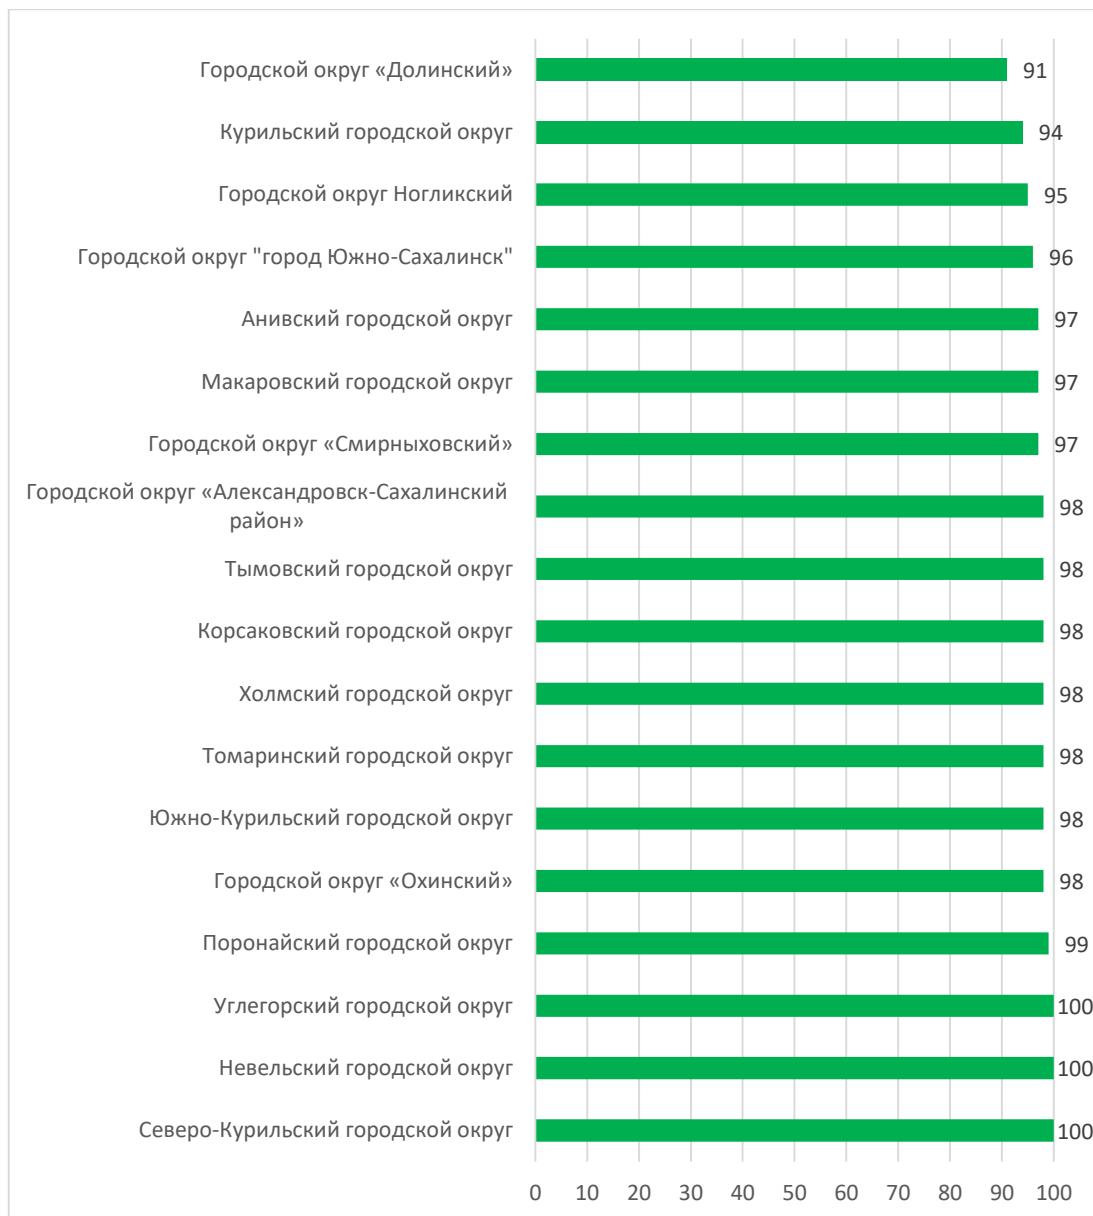

Распределение муниципальных образований по проценту информационной наполненности АИС СГО по состоянию на 14.06.2024 г.

	90% - 100% - высокая информационная наполненность
	70% - 89% - средняя информационная наполненность
	меньше 70% - низкая информационная наполненность