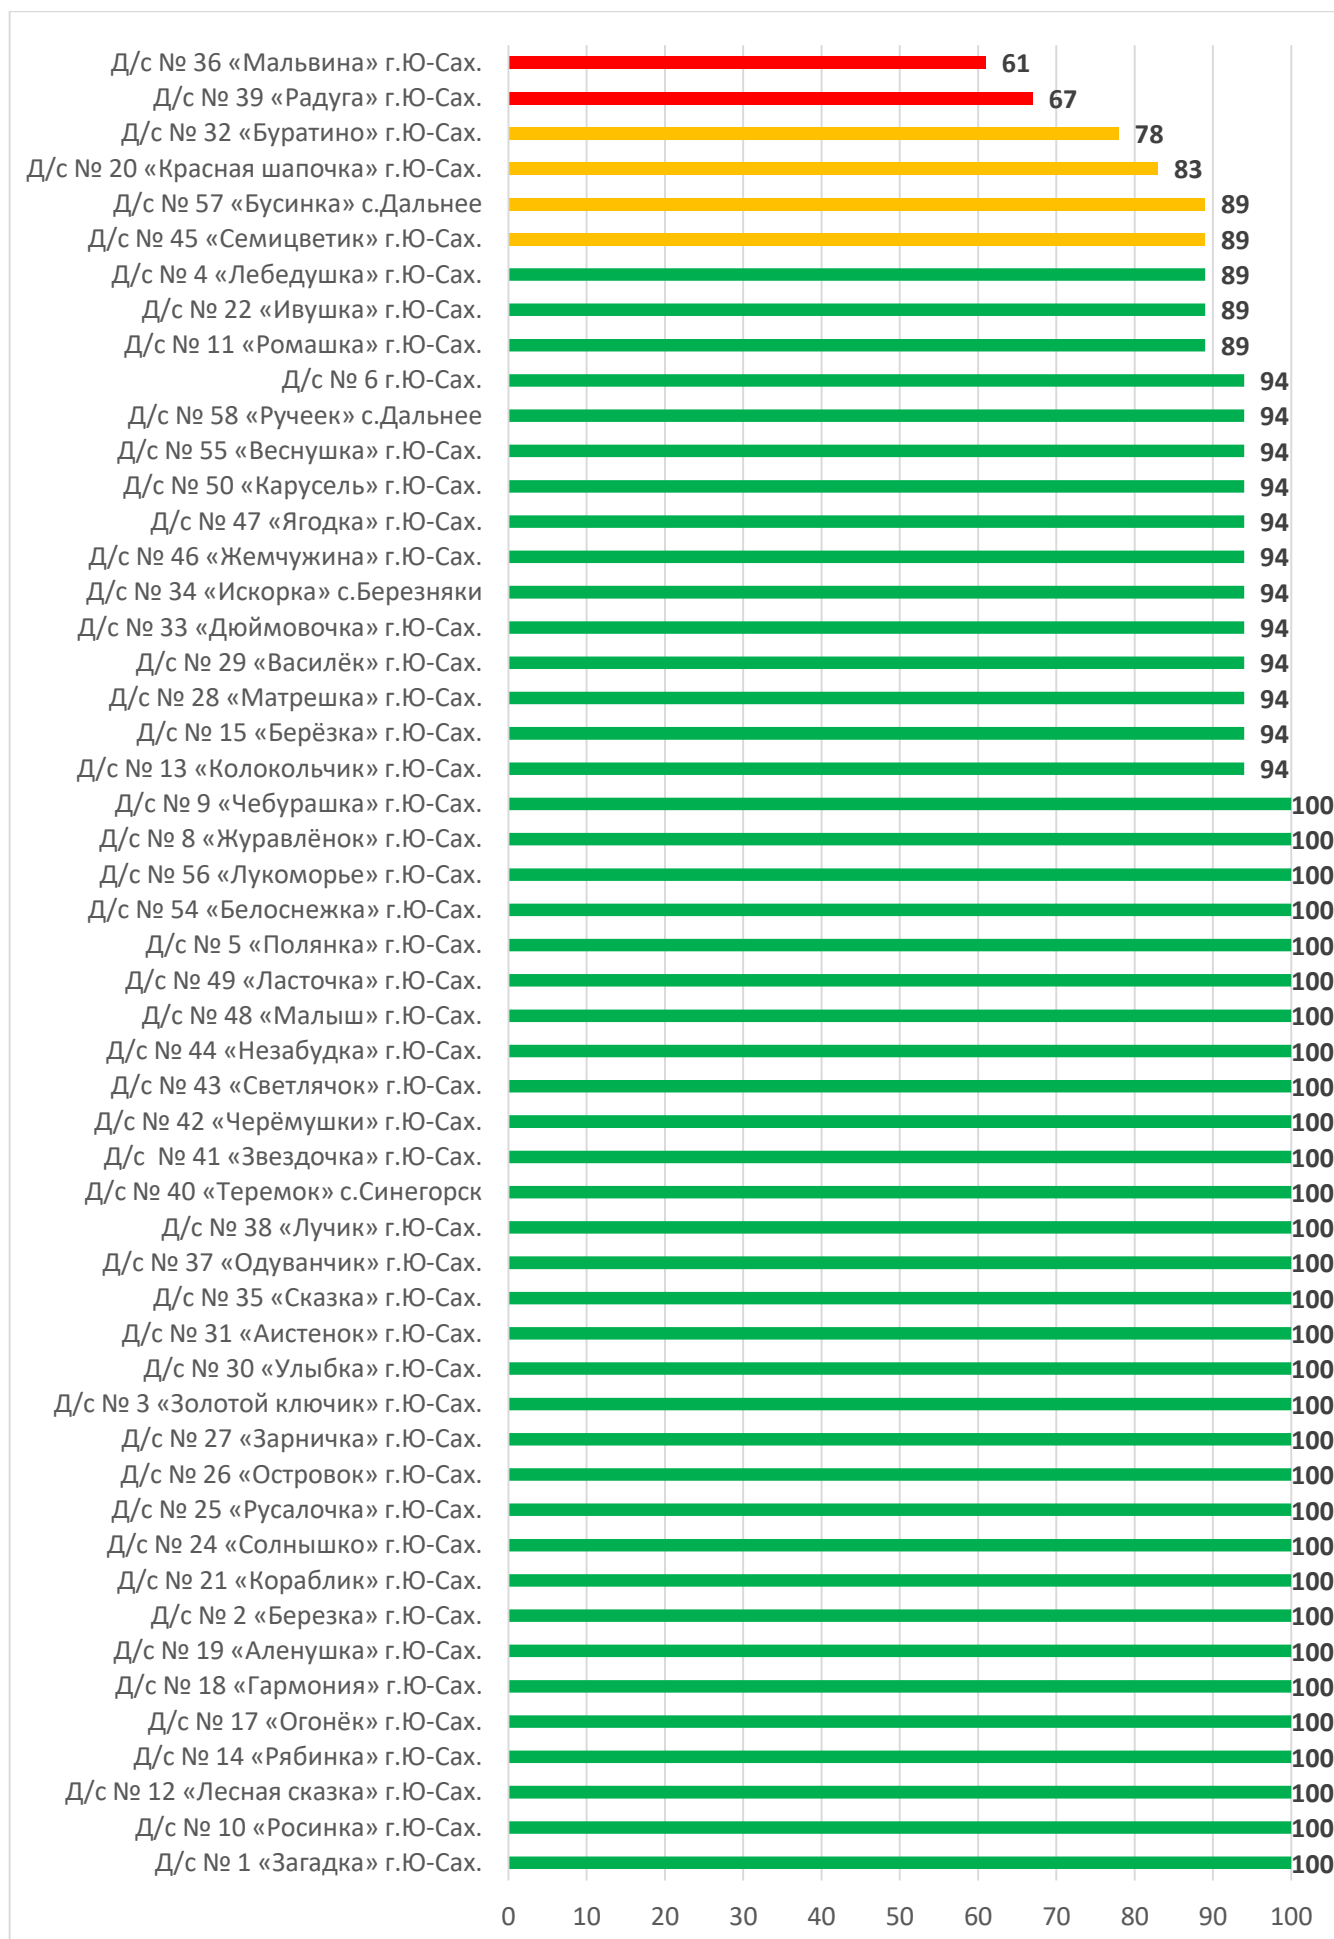

Процент информационной наполненности АИС СГО в ДОО МО Городской округ «город Южно-Сахалинск»

Количество воспитанников, внесенных в АИС СГО
дошкольными образовательными организациями в разрезе муниципальных
образований Сахалинской области по состоянию на 14.06.2024 г.

	МО	Кол-во воспитанников
1	Анивский городской округ	1 438
2	Городской округ «Александровск-Сахалинский район»	439
3	Городской округ «Долинский»	1 387
4	Корсаковский городской округ	2 241
5	Курильский городской округ	294
6	Макаровский городской округ	321
7	Невельский городской округ	319
8	Городской округ Ногликский	594
9	Городской округ «Охинский»	1 255
10	Поронайский городской округ	1 070
11	Северо-Курильский городской округ	122
12	Городской округ «Смирныховский»	465
13	Томаринский городской округ	396
14	Тымовский городской округ	711
15	Углегорский городской округ	963
16	Холмский городской округ	1 605
17	Южно-Курильский городской округ	582
18	Городской округ "город Южно-Сахалинск"	12 748
	ИТОГО	26 950