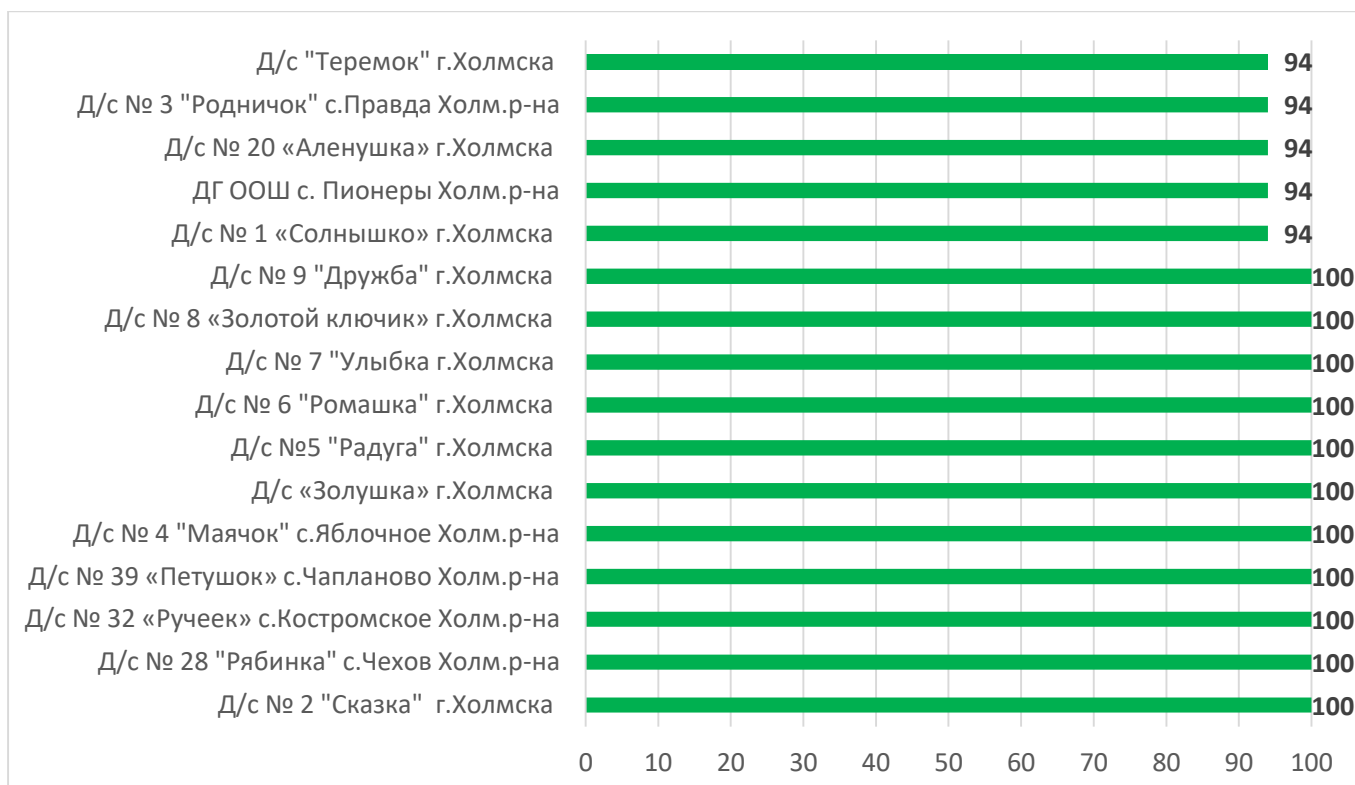

Процент информационной наполненности АИС СГО в ДОО МО «Холмский городской округ»