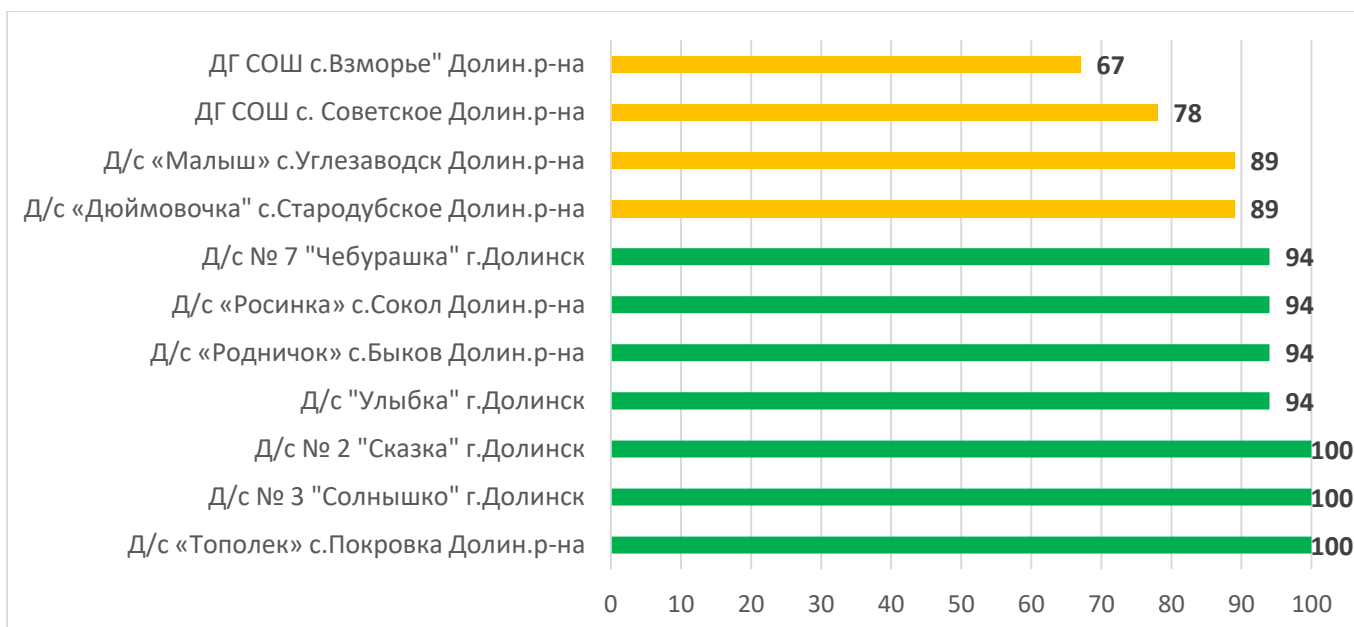

Процент информационной наполненности АИС СГО в ДОО МО Городской округ «Долинский»