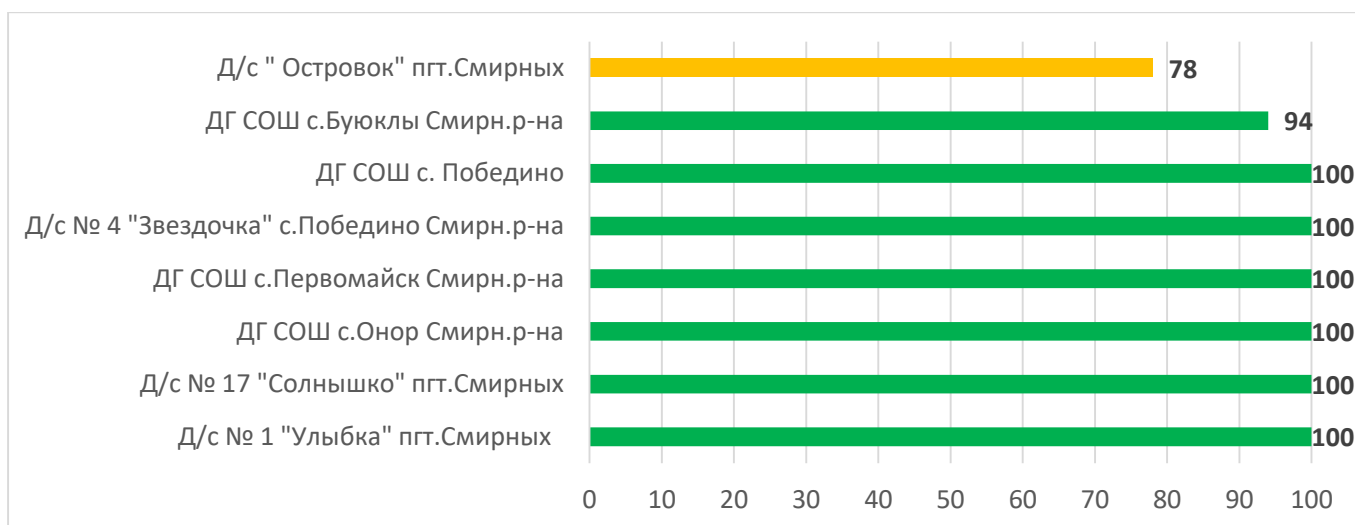

Процент информационной наполненности АИС СГО в ДОО МО Городской округ «Смирныховский»