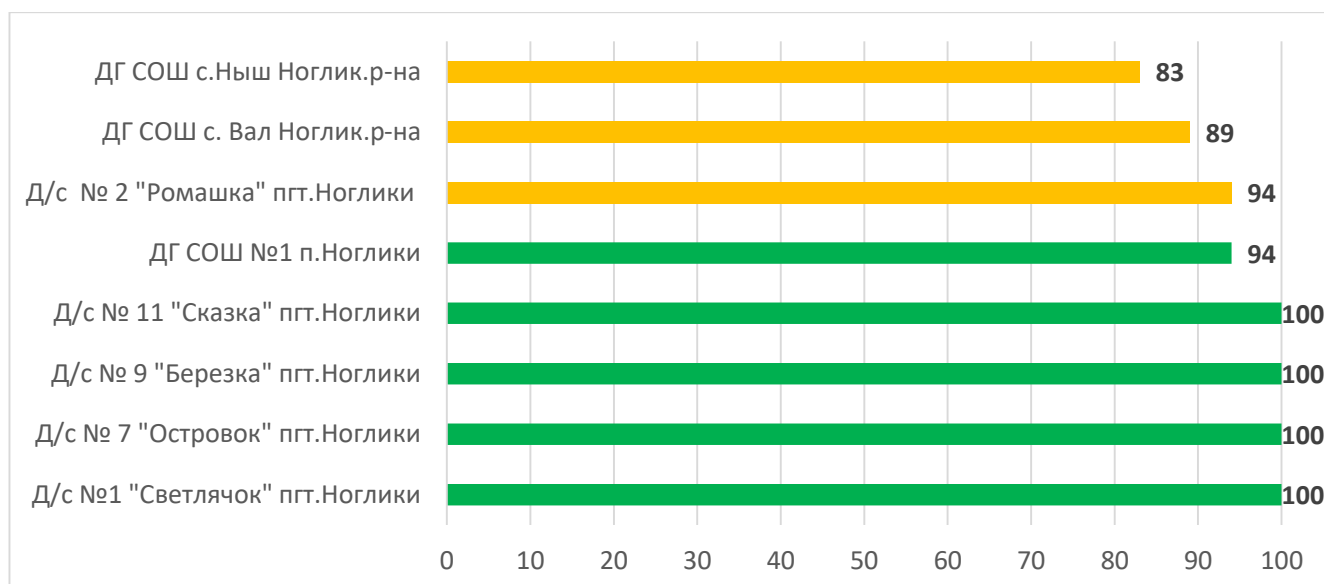

Процент информационной наполненности АИС СГО в ДОО МО «Городской округ Ногликский»