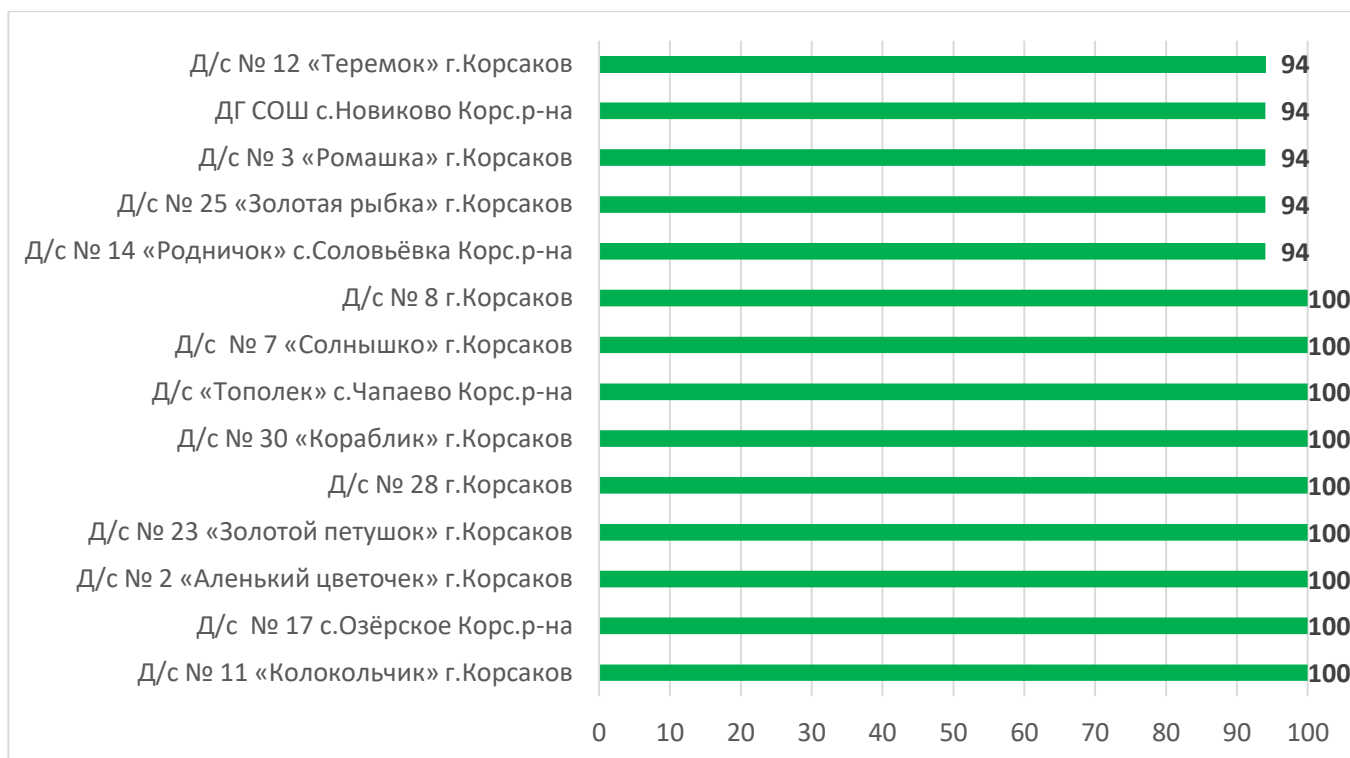

Процент информационной наполненности АИС СГО в ДОО МО Корсаковский городской округ