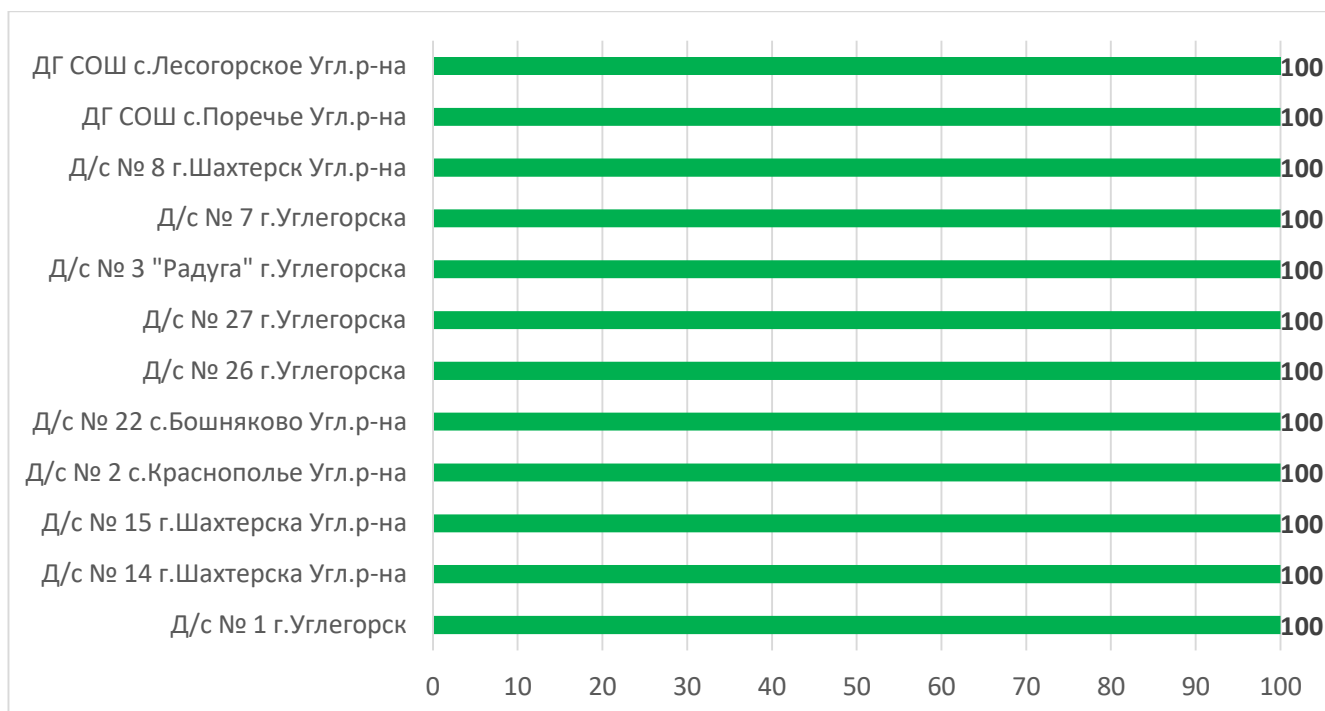

Процент информационной наполненности АИС СГО в ДОО МО «Углегорский городской округ»