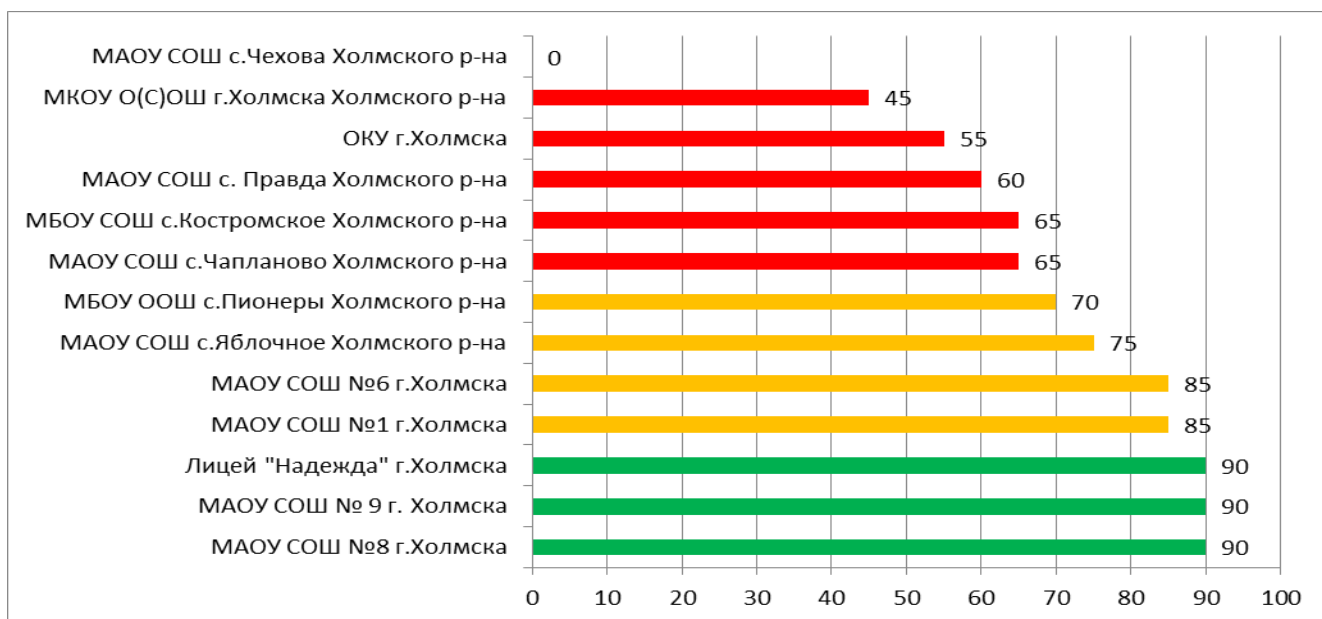

Процент информационной наполненности СГО в ООО МО «Холмский городской округ»