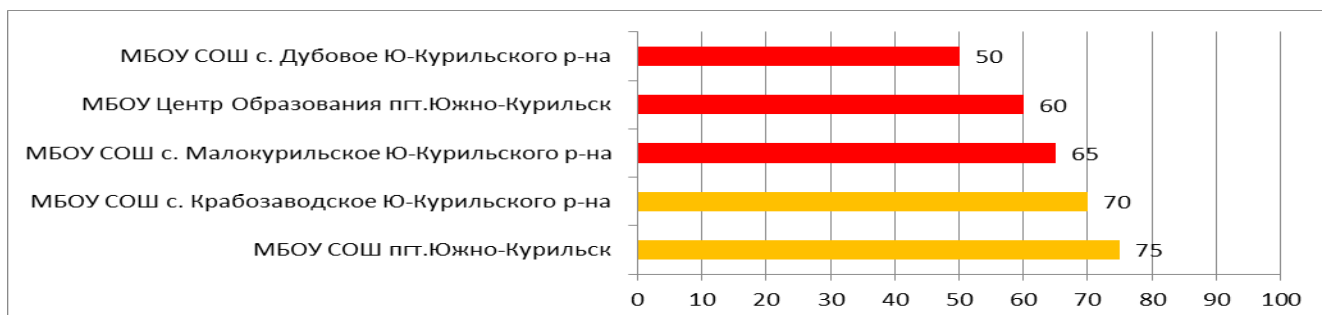

Процент информационной наполненности СГО в ООО МО «Южно-Курильский городской округ»