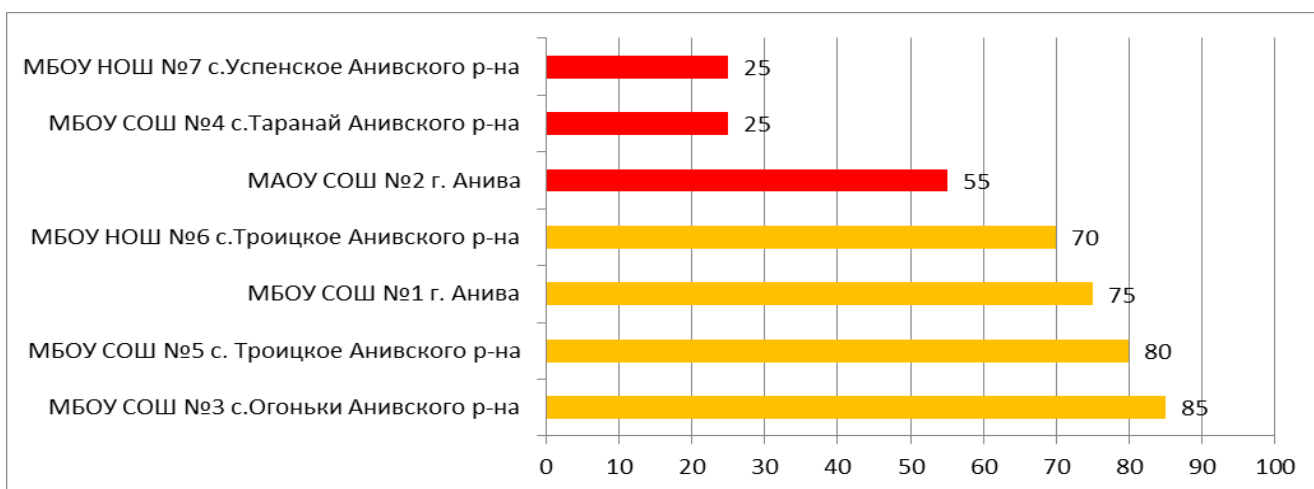

Процент информационной наполненности СГО в ООО МО «Анивский городской округ»