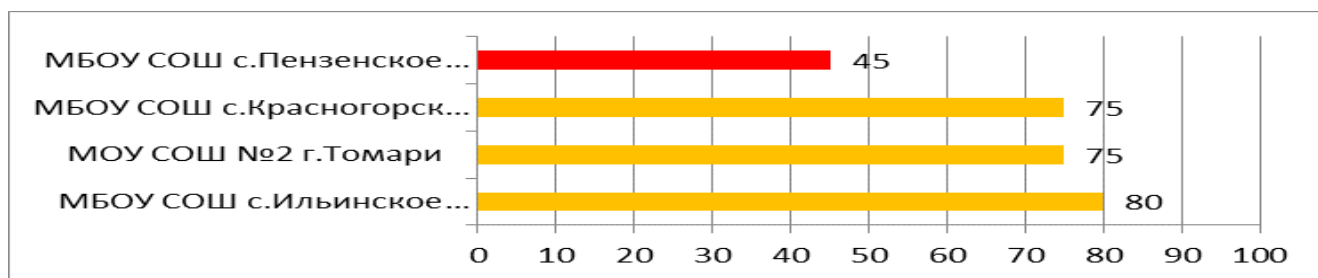

Процент информационной наполненности СГО в ООО МО «Томаринский городской округ»