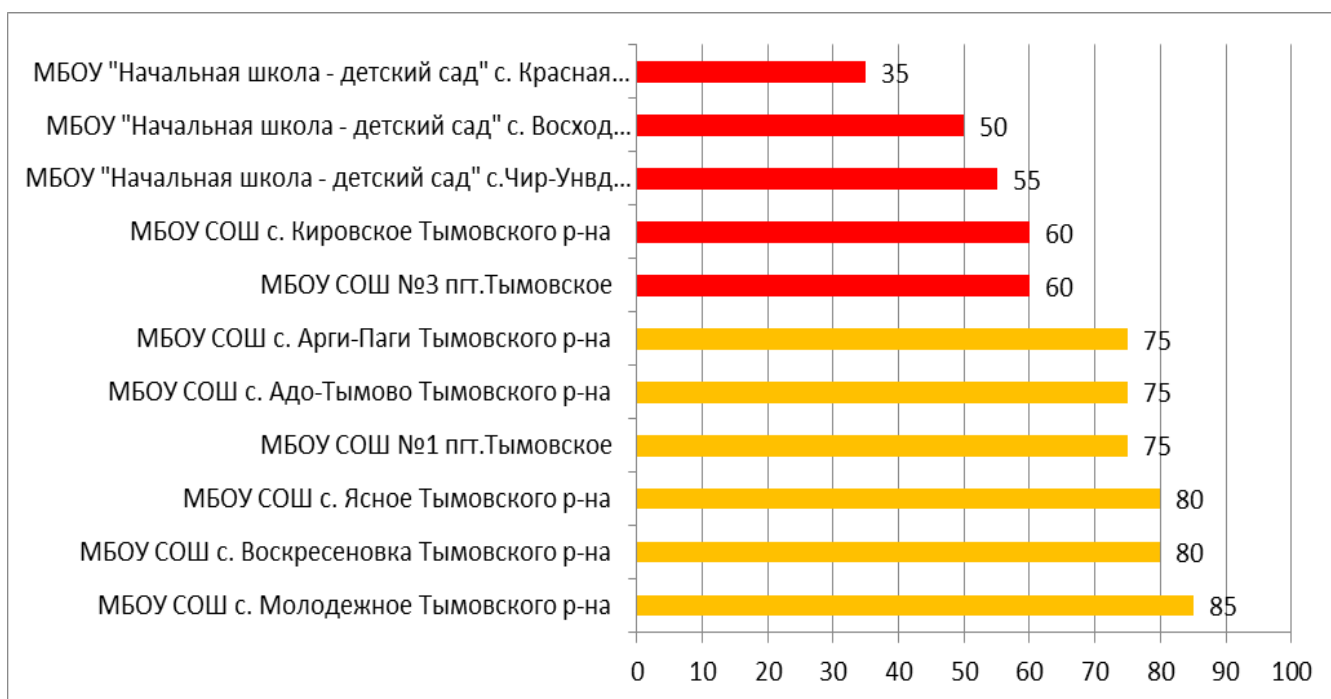

Процент информационной наполненности СГО в ООО МО «Тымовский городской округ»