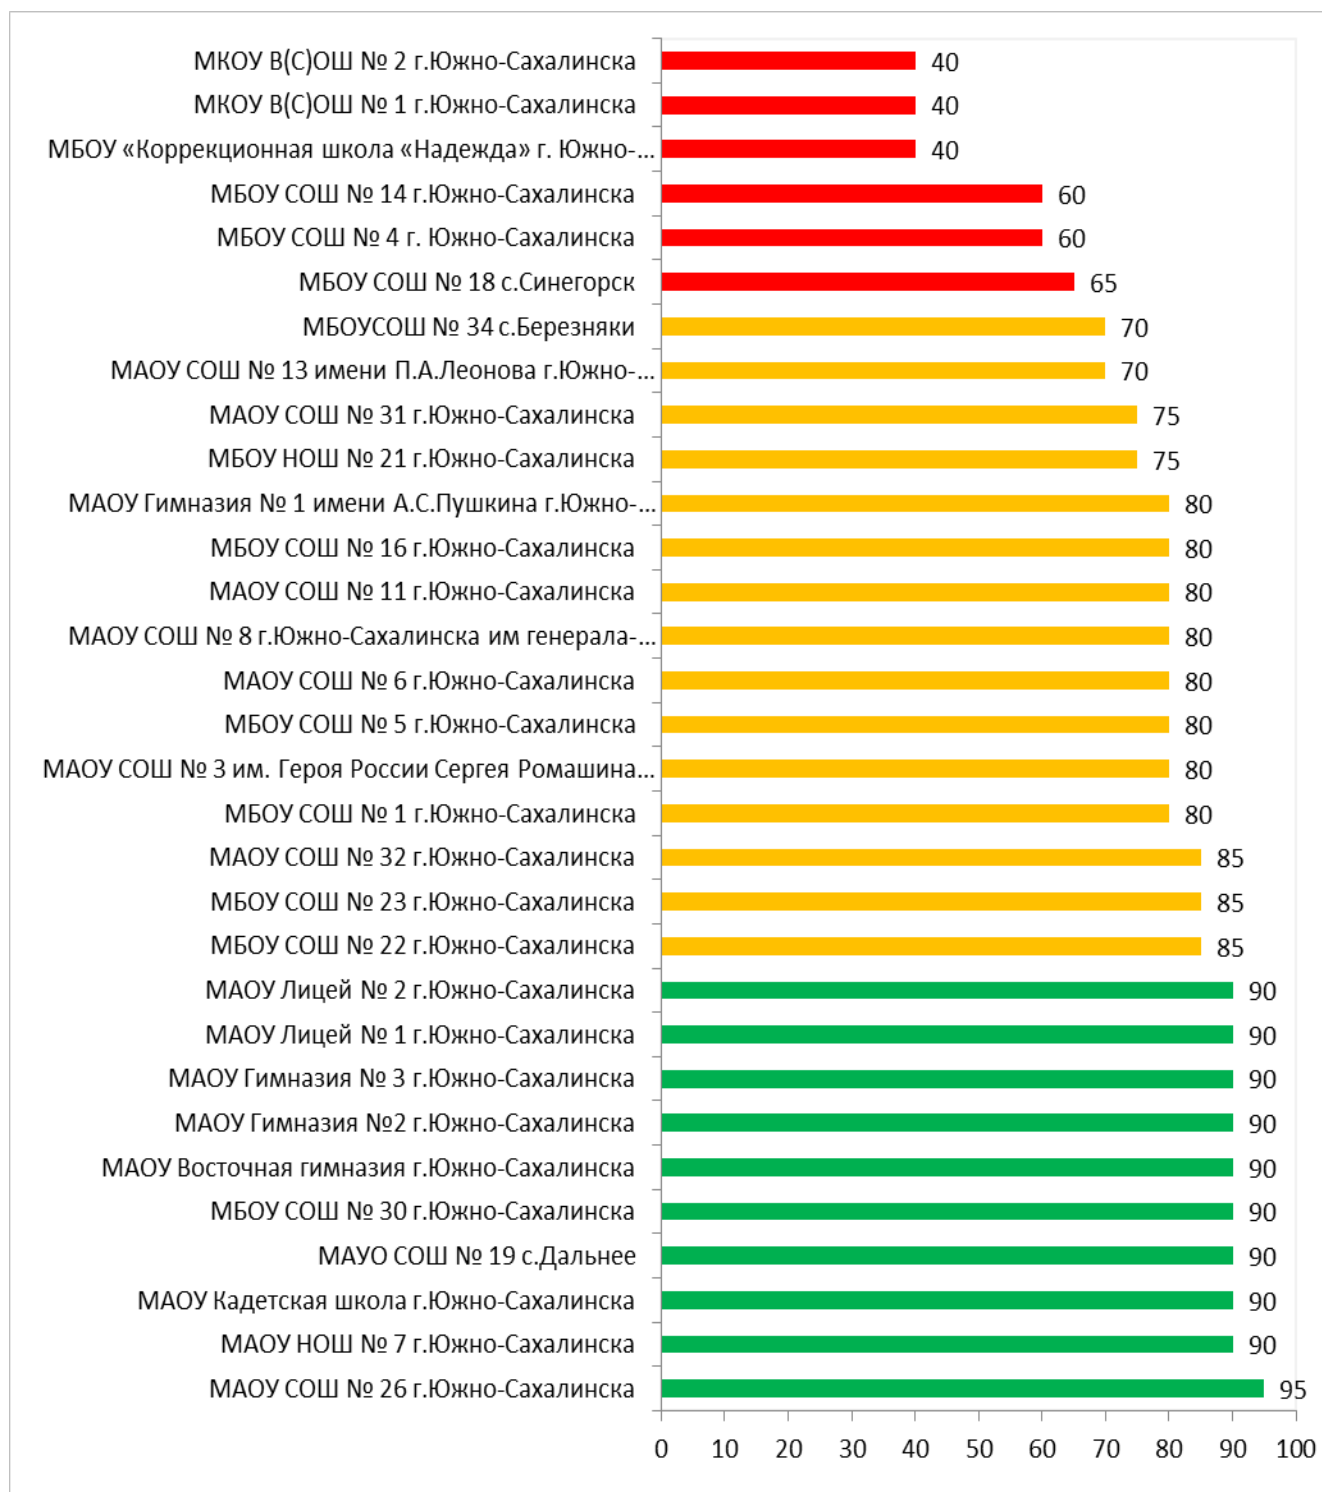

Процент информационной наполненности СГО в ООО МО Городской округ «город Южно-Сахалинск»