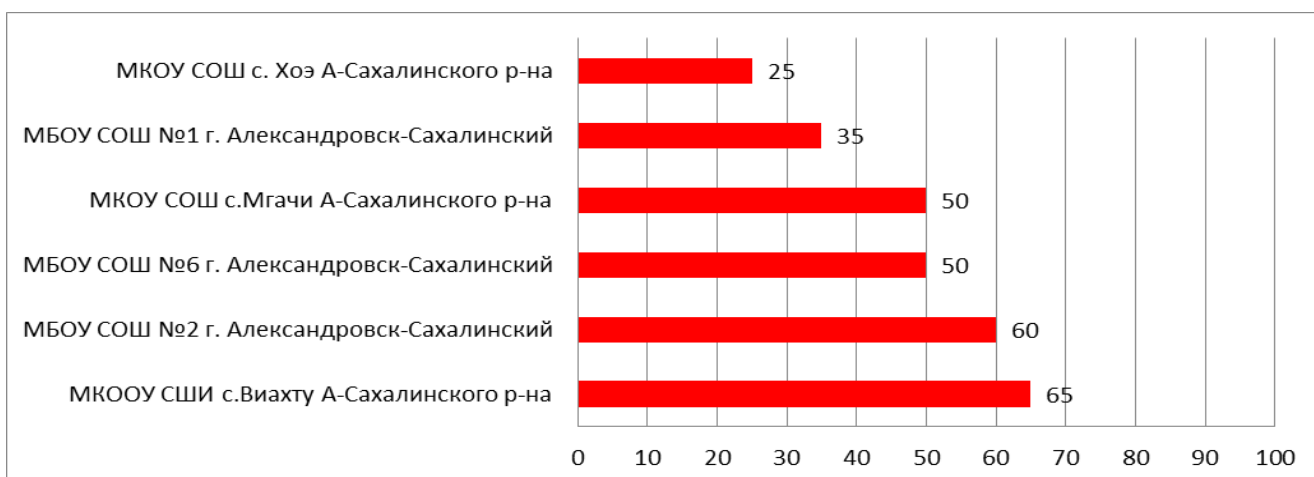

Процент информационной наполненности СГО в ООО МО Городской округ «Александровск-Сахалинский район»