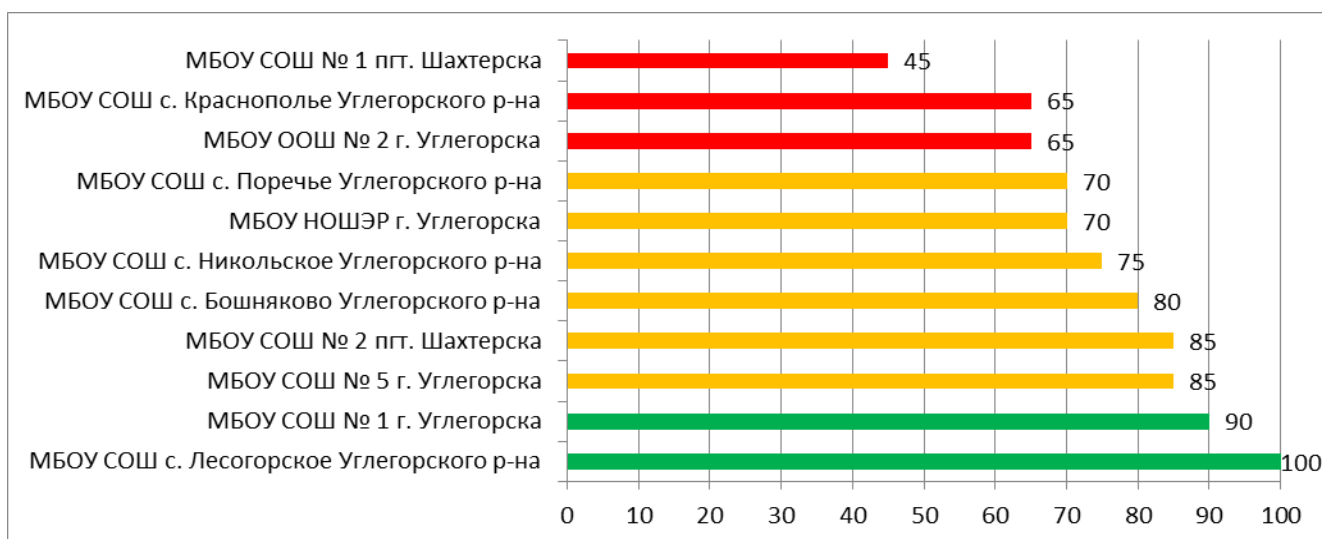

Процент информационной наполненности СГО в ООО МО Углегорский городской округ