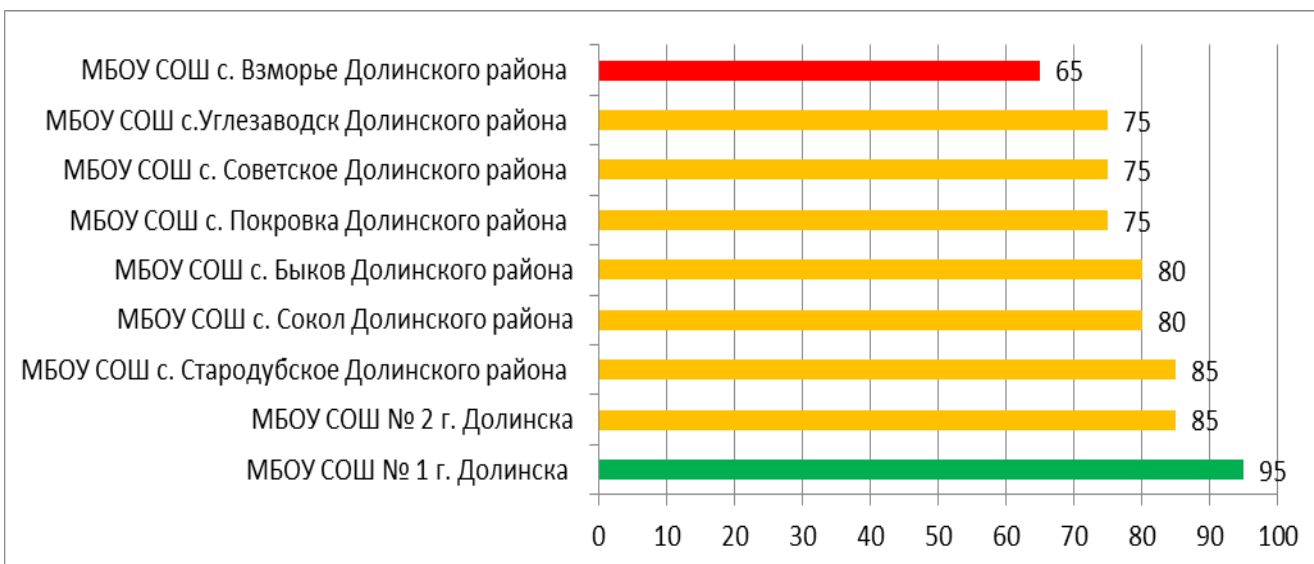

Процент информационной наполненности СГО в ООО МО Городской округ «Долинский»