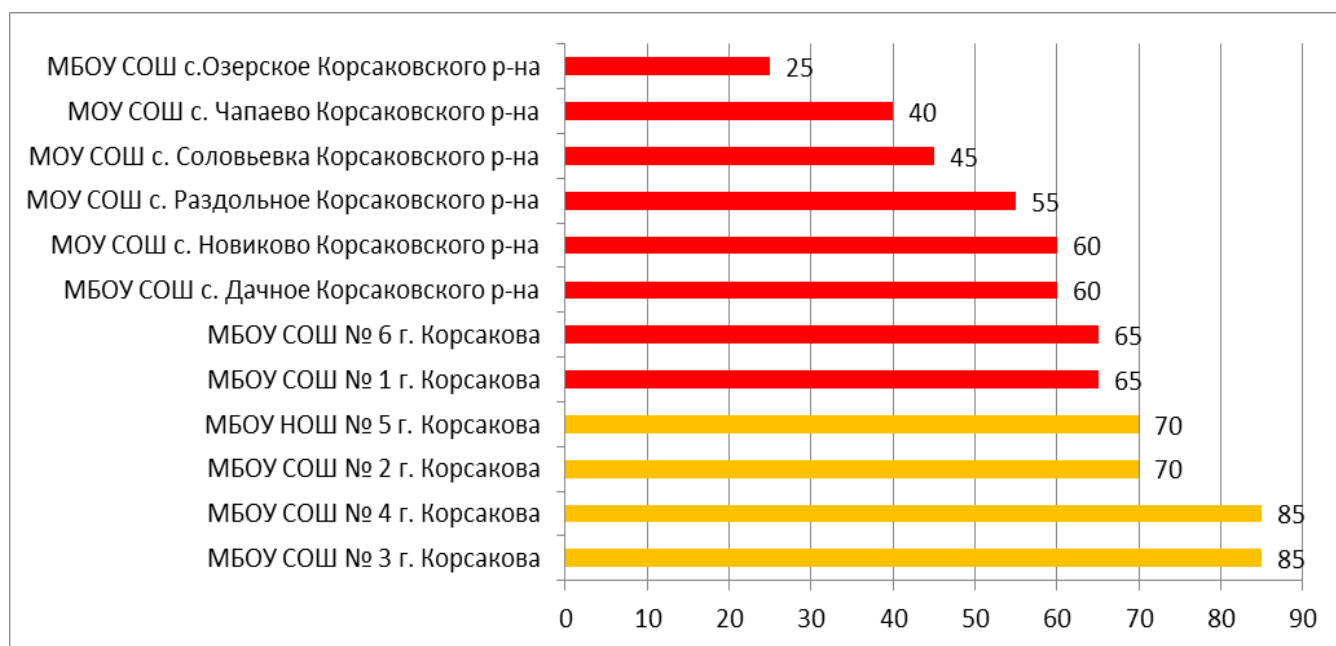

Процент информационной наполненности СГО в ООО МО Корсаковский городской округ