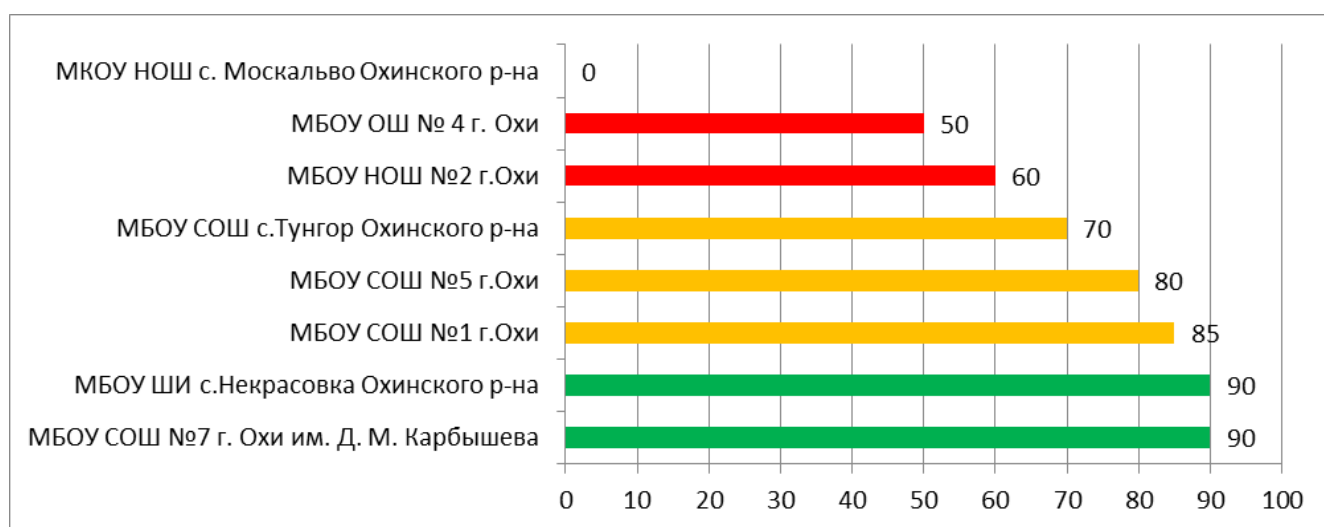

Процент информационной наполненности СГО в ООО МО Городской округ «Охинский»