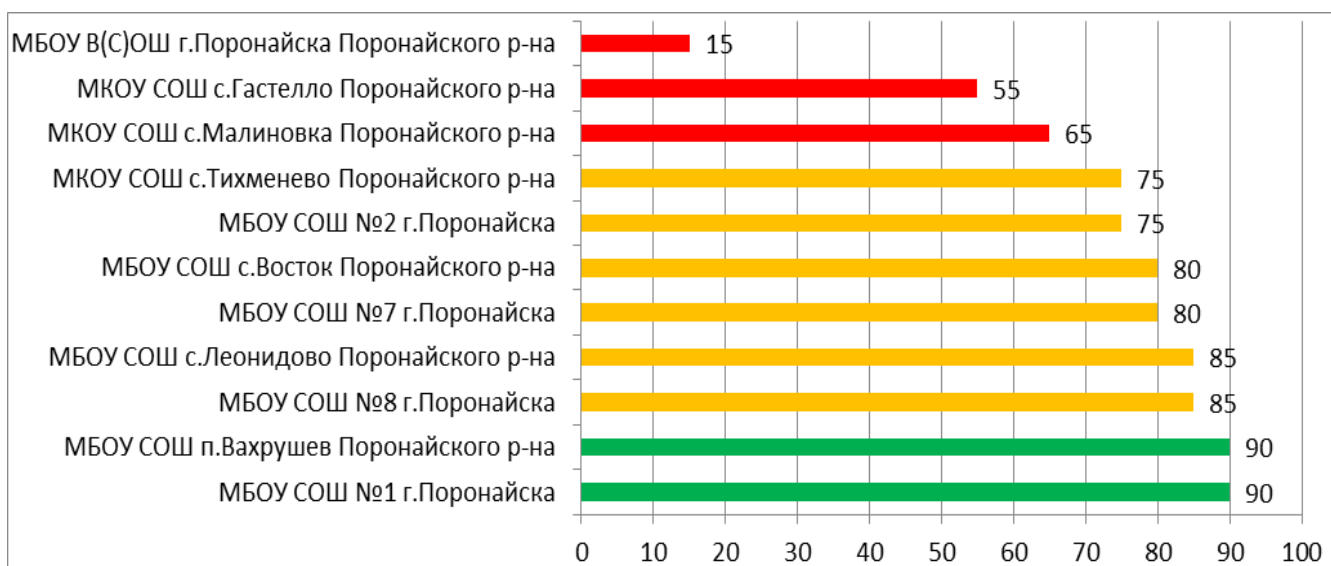

Процент информационной наполненности СГО в ООО МО Поронайский городской округ