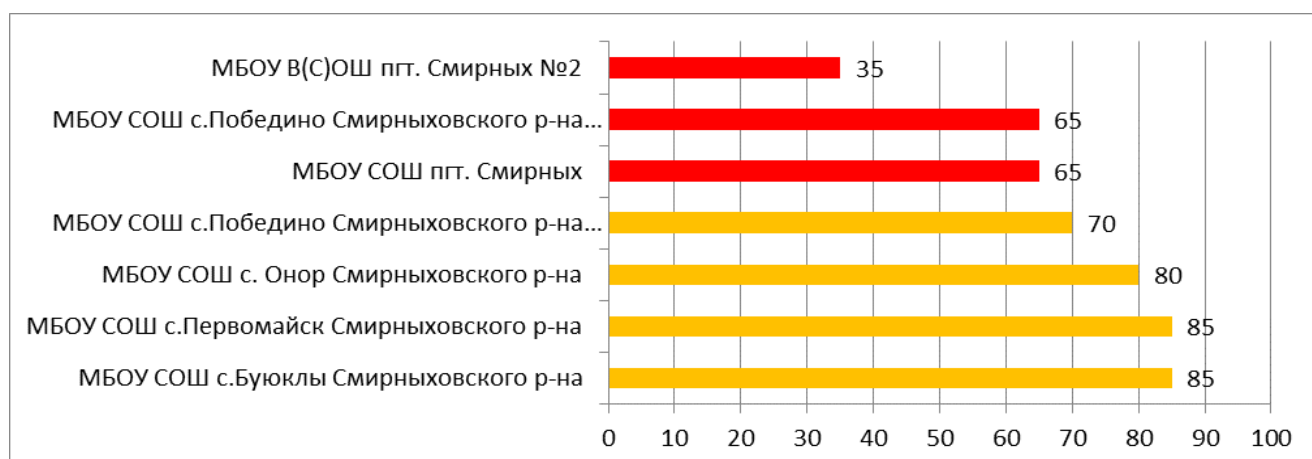

Процент информационной наполненности СГО в ООО МО «Городской округ Ногликский»

Процент информационной наполненности СГО в ООО МО Городской округ «Охинский»

В НОШ с.Москальво не работает СГО.

Процент информационной наполненности СГО в ООО МО Городской округ «Смирныховский»