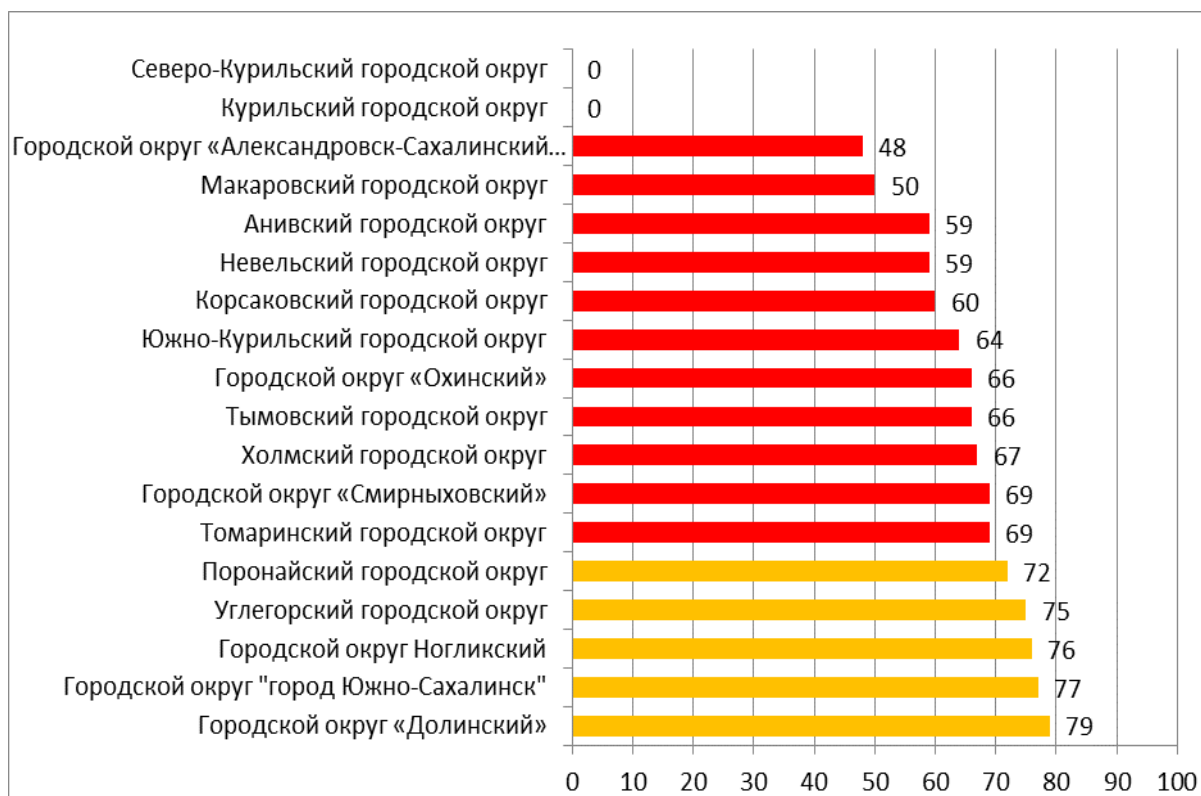

**Распределение муниципальных образований
по проценту информационной наполненности СГО
за декабрь 2019 года**

	90% - 100% - высокая информационная наполненность
	70% - 89% - средняя информационная наполненность
	меньше 70% - низкая информационная наполненность

В МО «Курильский городской округ» и МО Северо-Курильский городской округ во всех общеобразовательных организациях не работает АИС СГО в связи с отсутствием подключения к сети Интернет.