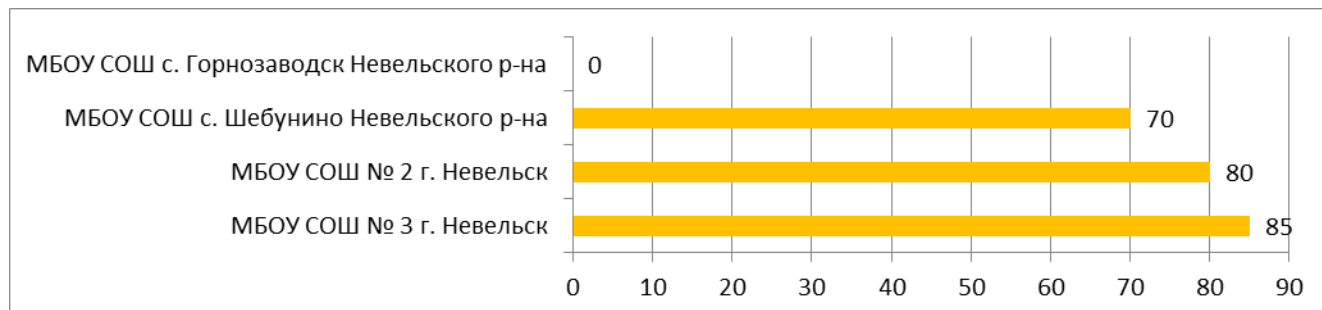

Процент информационной наполненности СГО в ООО МО «Макаровский городской округ»

Процент информационной наполненности СГО в ООО МО «Невельский городской округ»

В МБОУ СОШ с. Горнозаводск Невельского р-на не работает АИС СГО по техническим причинам (поломка сервера)