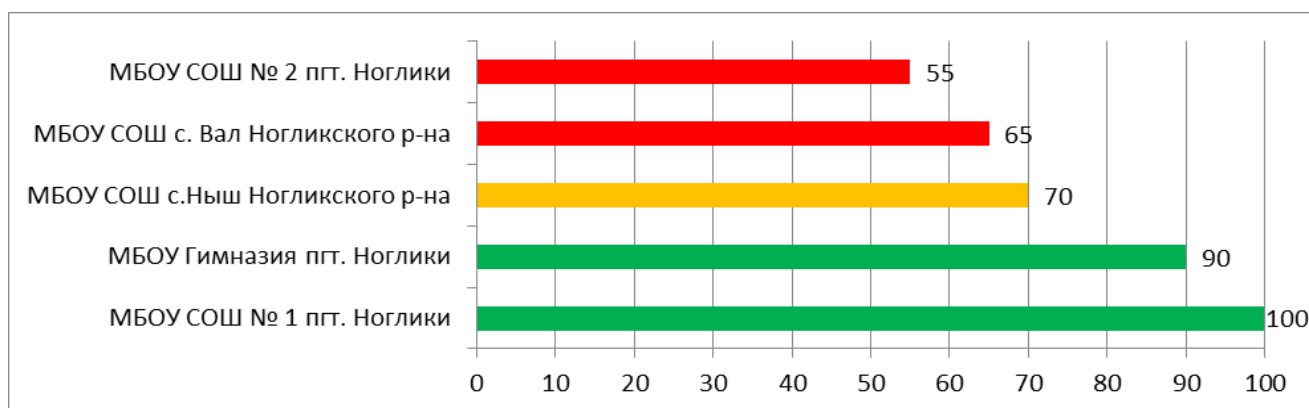

Процент информационной наполненности СГО в ООО МО «Городской округ Ногликский»