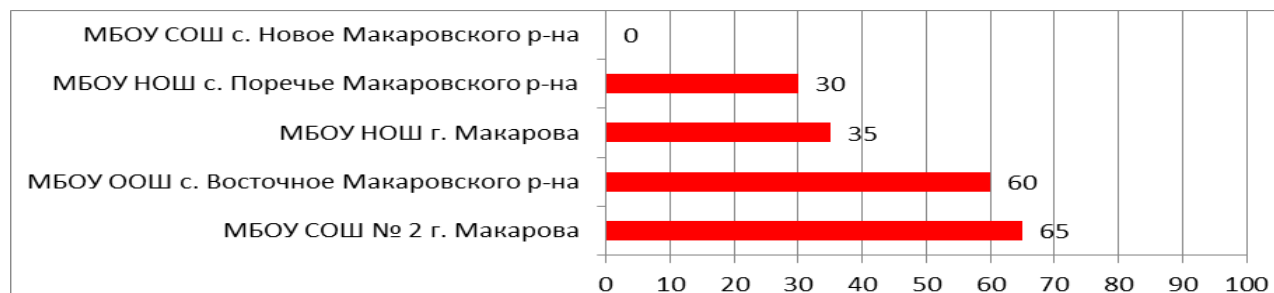

Процент информационной наполненности СГО в ООО МО Корсаковский городской округ

В МБОУ СОШ № 3 г. Корсакова нет доступа к серверу.

Процент информационной наполненности СГО в ООО МО «Макаровский городской округ»