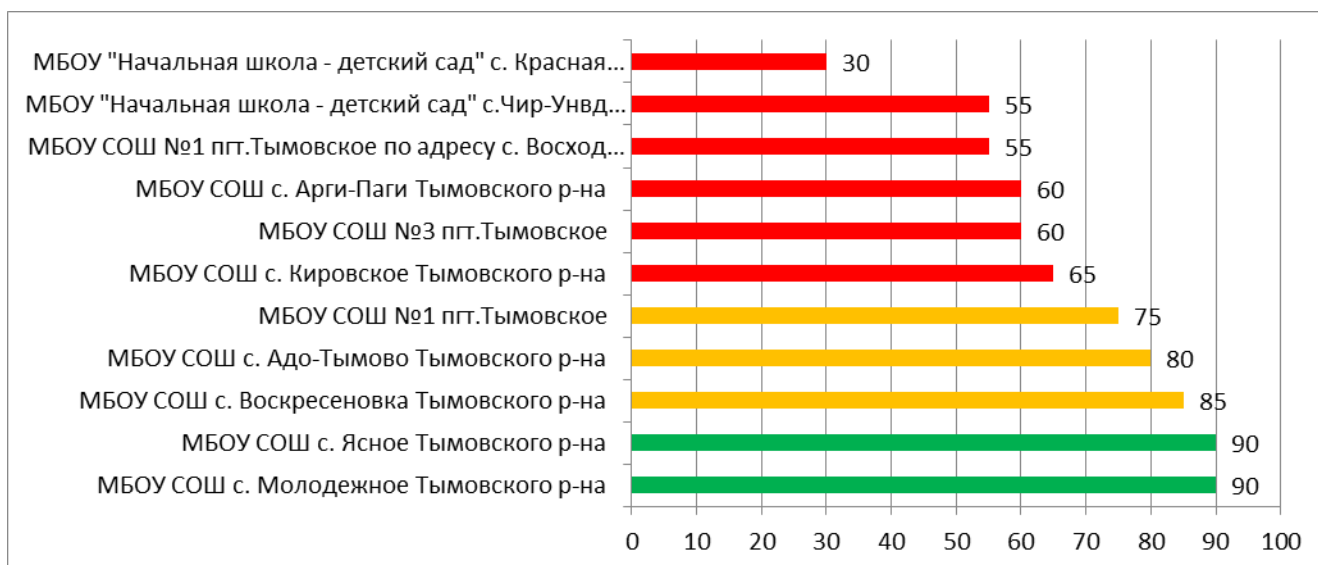

Процент информационной наполненности СГО в ООО МО «Тымовский городской округ»