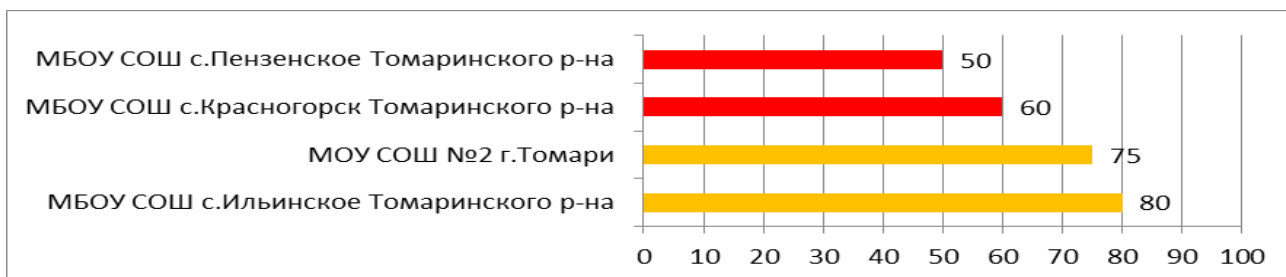

В НОШ с.Москальво не работает СГО.

Процент информационной наполненности СГО в ООО МО Городской округ «Смирныховский»

Процент информационной наполненности СГО в ООО МО Поронайский городской округ

Процент информационной наполненности СГО в ООО МО «Томаринский городской округ»