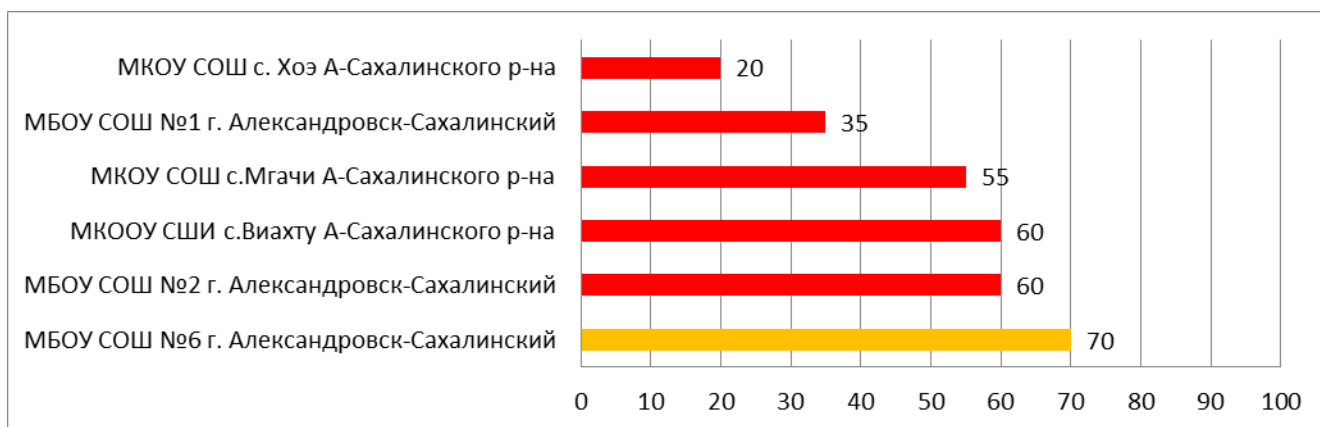

Процент информационной наполненности СГО в ООО МО Городской округ «Александровск-Сахалинский район»