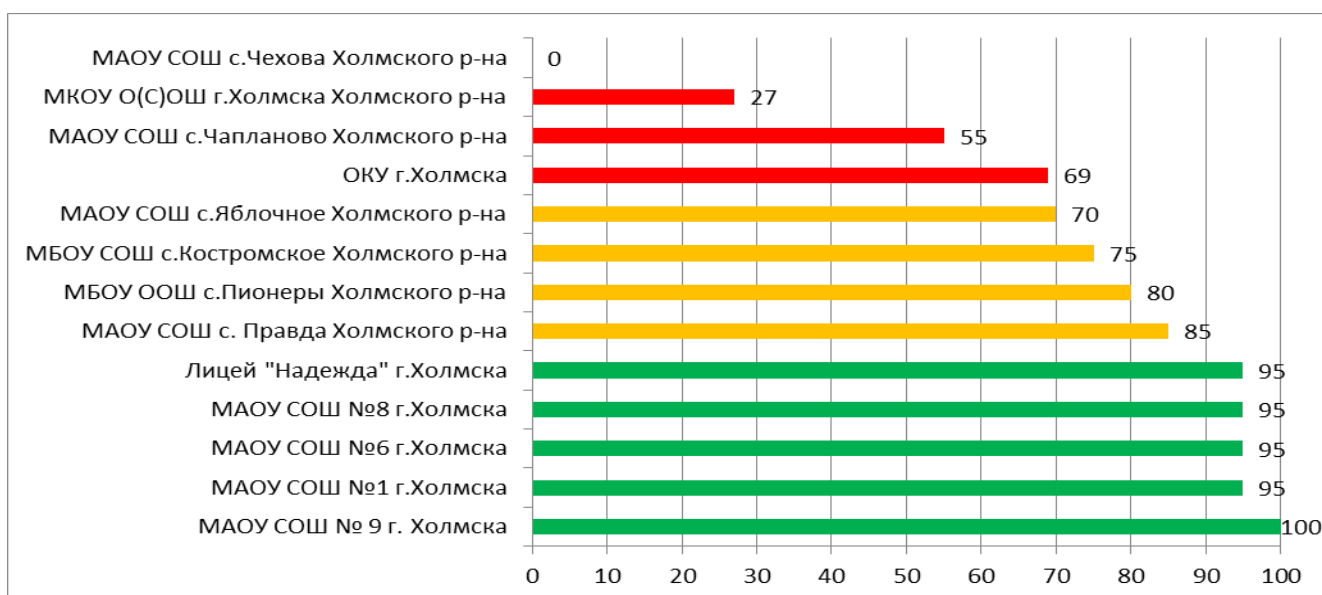

Процент информационной наполненности СГО в ООО МО «Холмский городской округ»