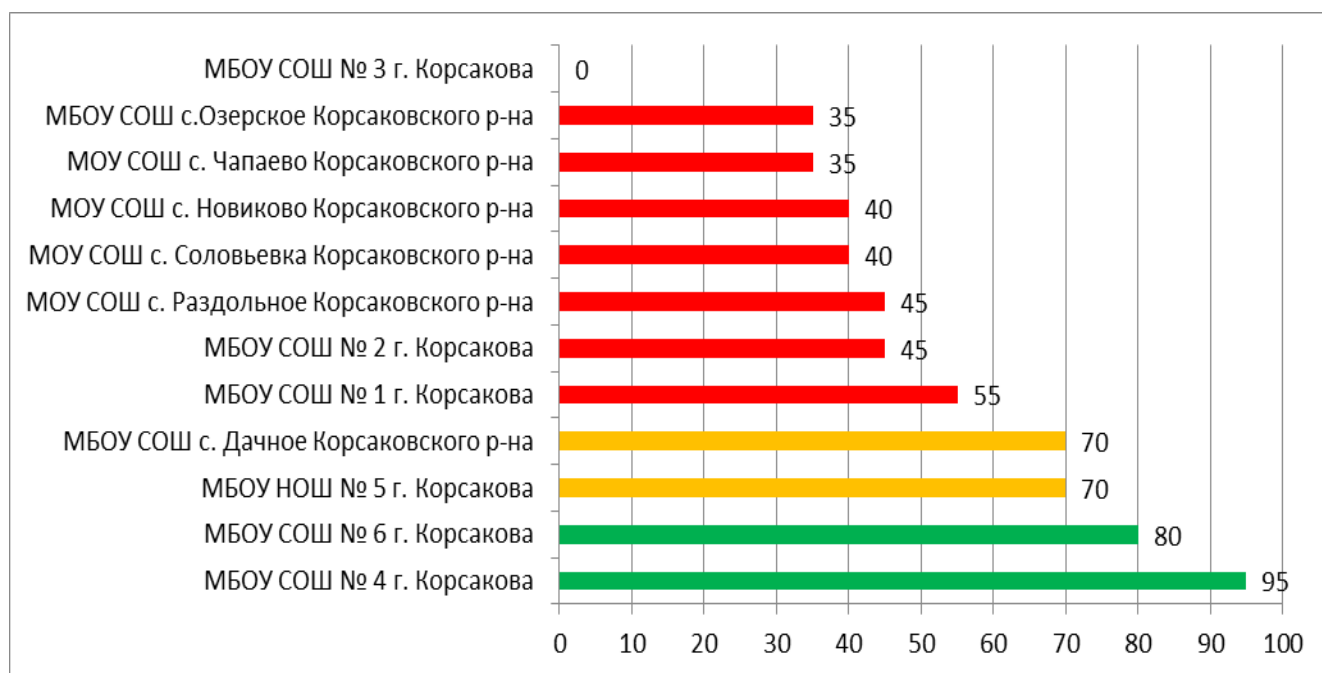

Процент информационной наполненности СГО в ООО МО Корсаковский городской округ

В МБОУ СОШ № 3 г. Корсакова нет доступа к серверу.