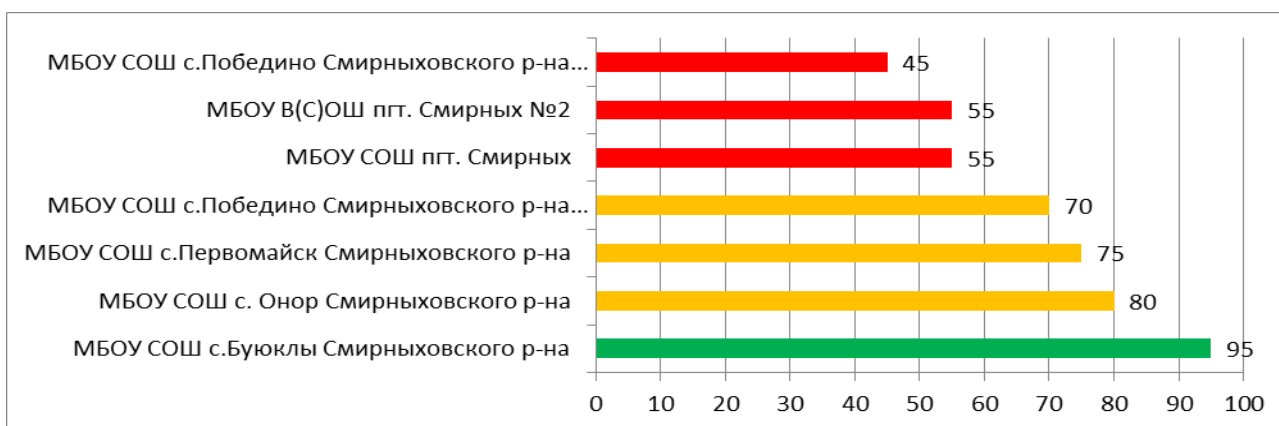

Процент информационной наполненности СГО в ООО МО Городской округ «Смирныховский»