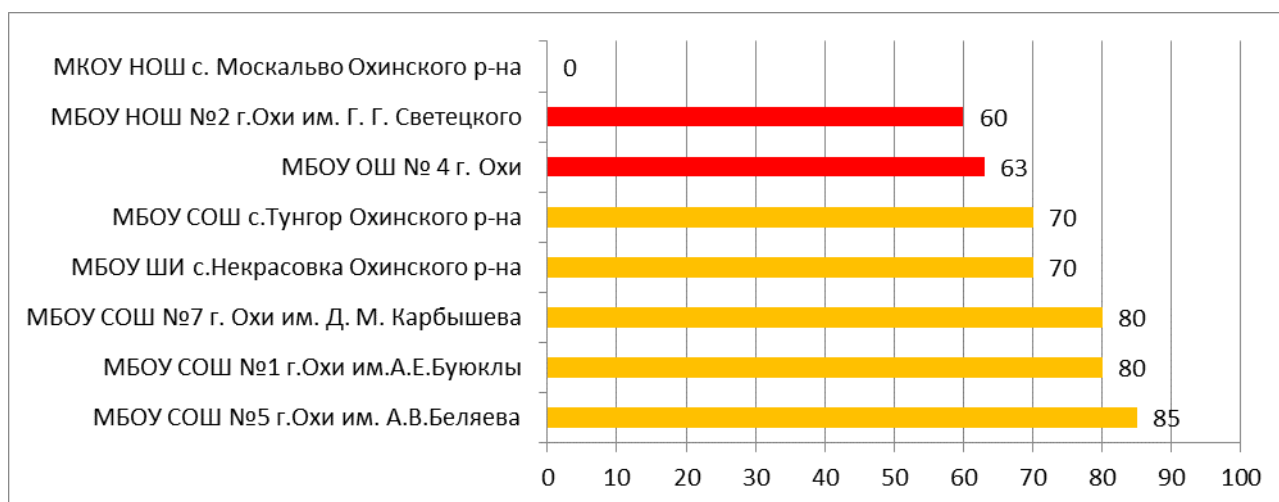

Процент информационной наполненности СГО в ООО МО Городской округ «Охинский»