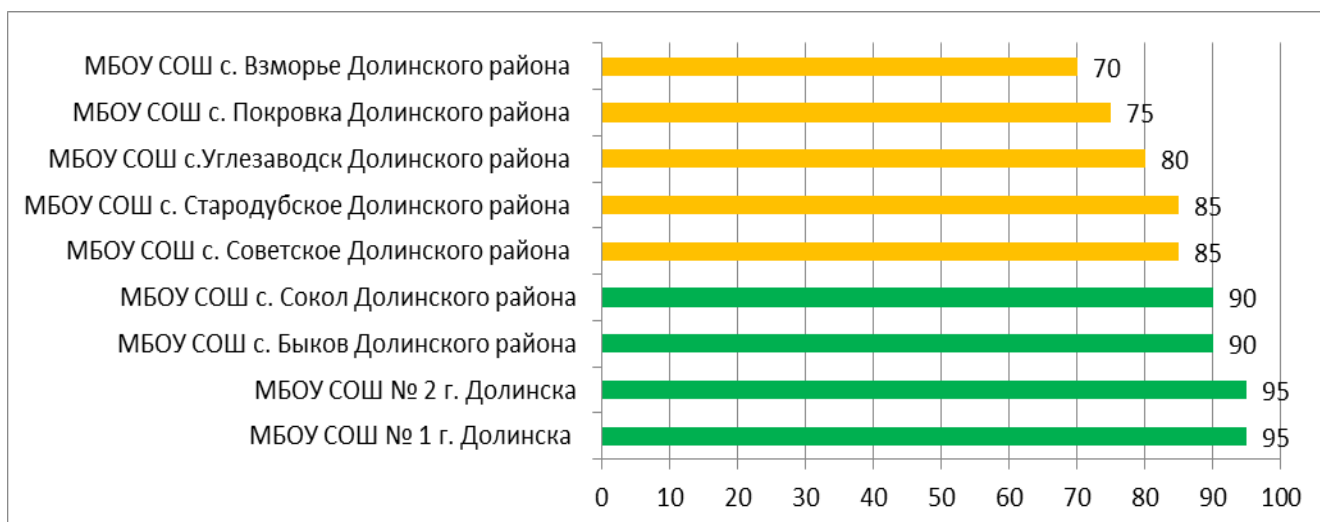

Процент информационной наполненности СГО в ООО МО Городской округ «Долинский»