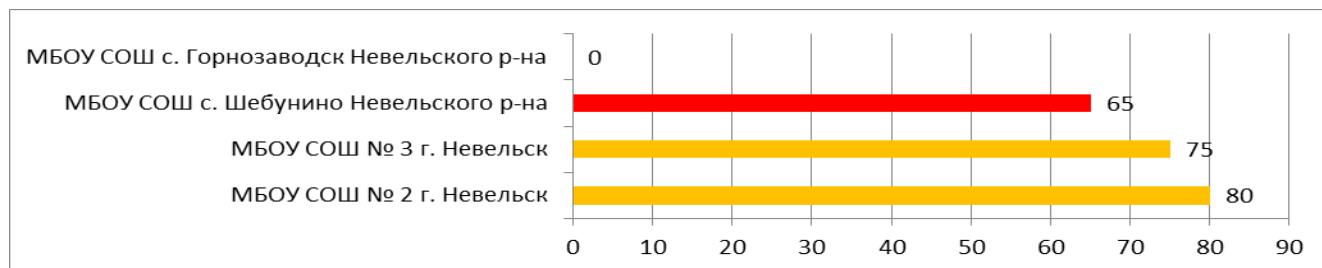

Процент информационной наполненности СГО в ООО МО «Невельский городской округ»

В МБОУ СОШ с. Горнозаводск нет удалось установить соединение с сервером.