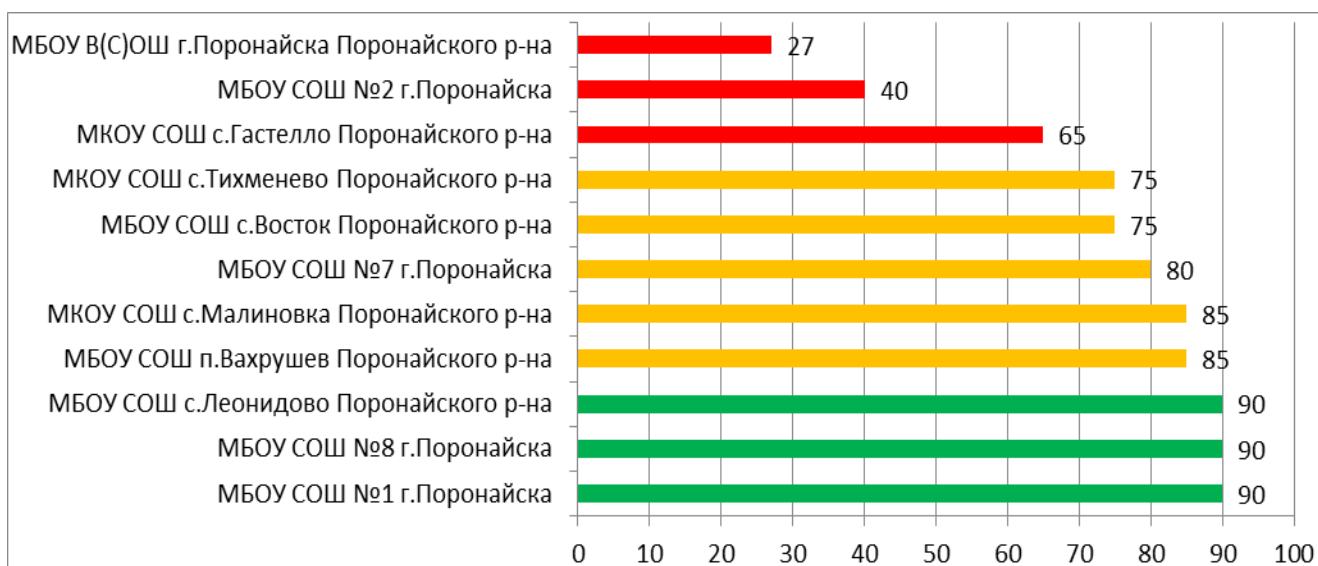

Процент информационной наполненности СГО в ООО МО Поронайский городской округ