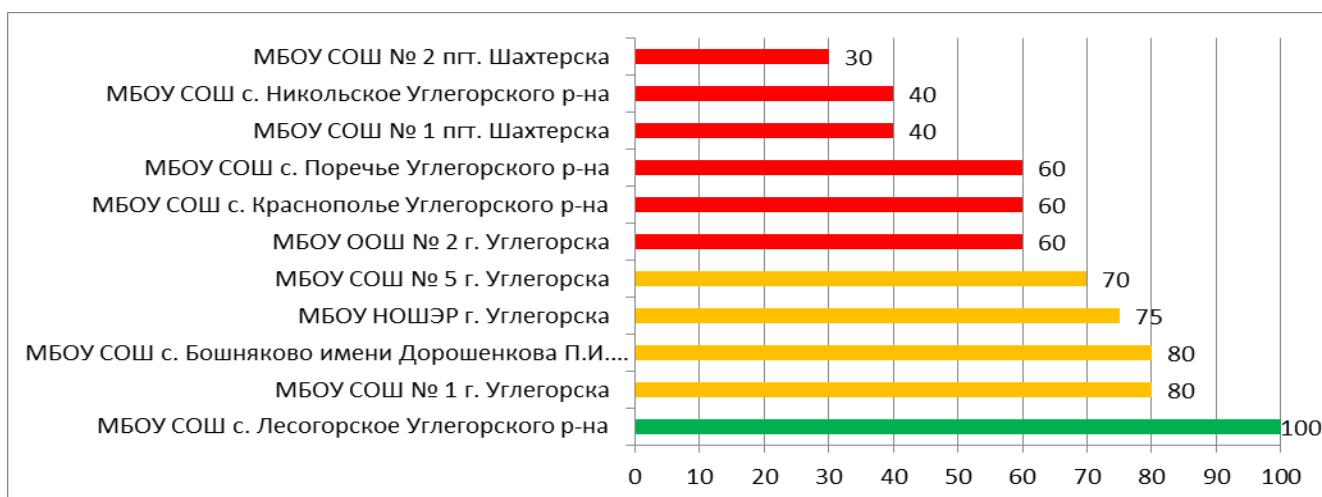

Процент информационной наполненности СГО в ООО МО Углегорский городской округ