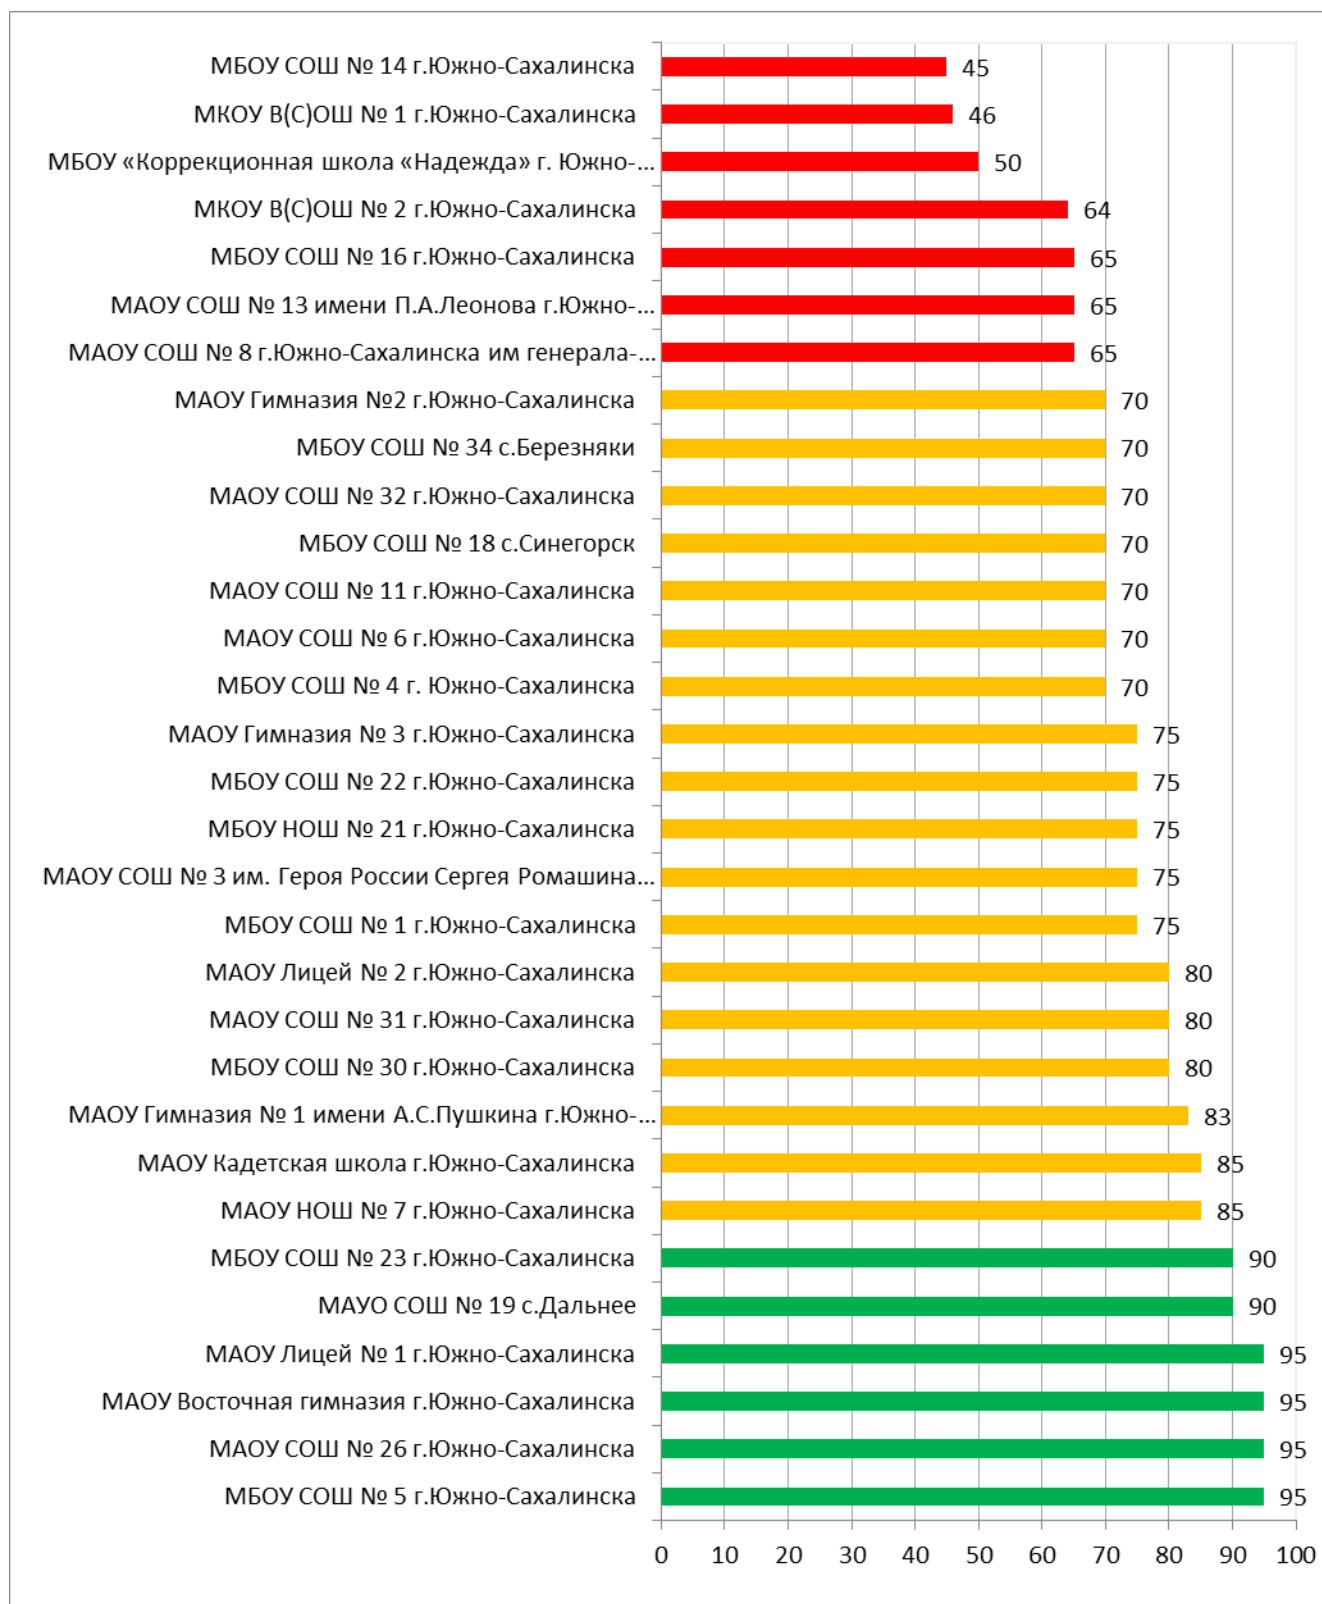

Процент информационной наполненности СГО в ООО МО Городской округ «город Южно-Сахалинск»