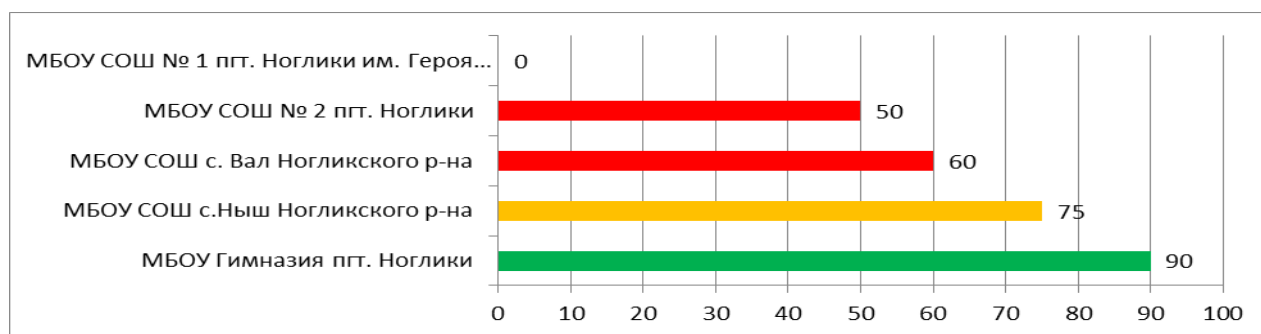

Процент информационной наполненности СГО в ООО МО «Городской округ Ногликский»