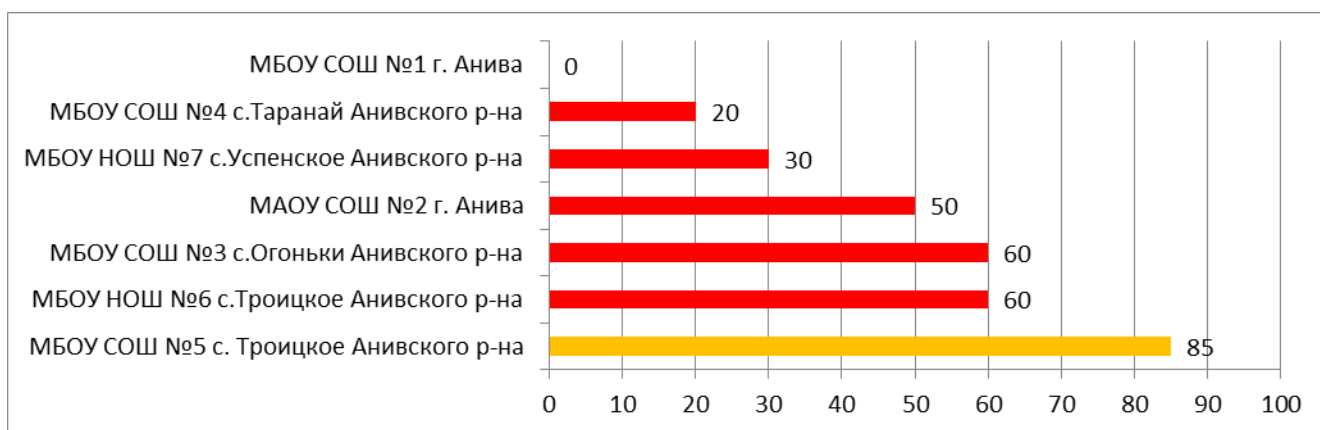

Процент информационной наполненности СГО в ООО МО «Анивский городской округ»