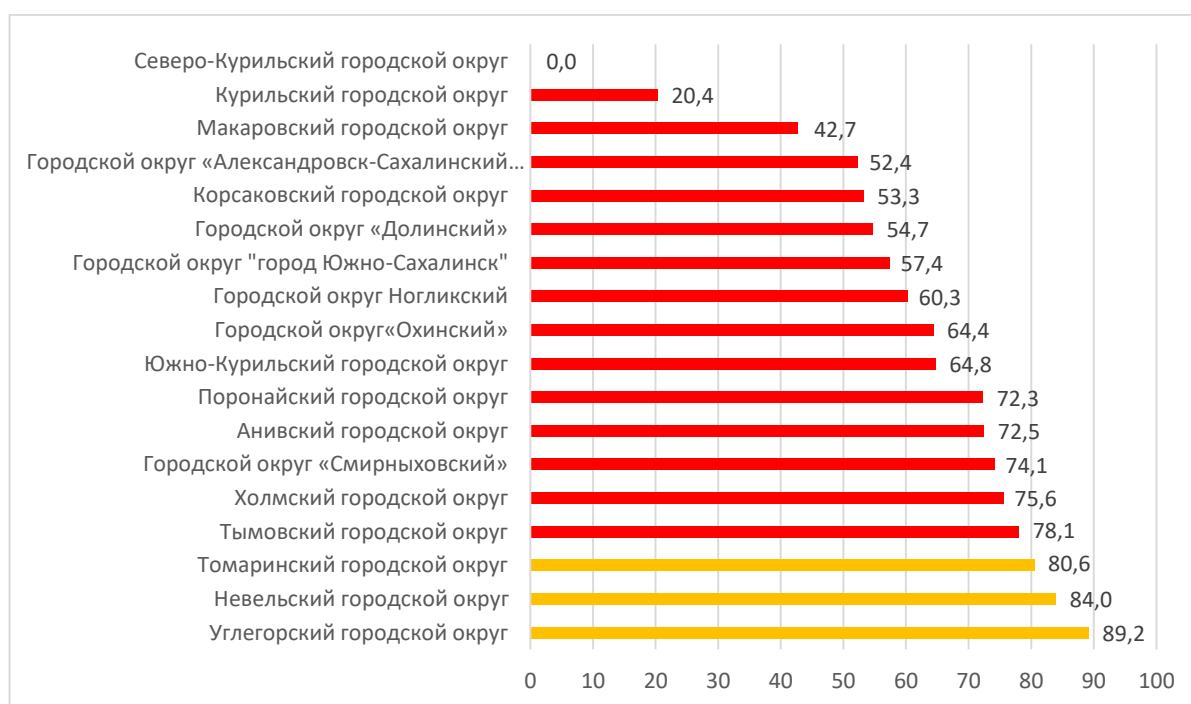

Распределение муниципальных образований по проценту заполнения карточки ОО в ДОО

МО	Суммарное значение показателей заполнения карточки ОО	% заполнения карточки ОО
Углегорский городской округ	60,3	89,2
Невельский городской округ	59,7	84,0
Томаринский городской округ	54,0	80,6
Тымовский городской округ	50,8	78,1
Холмский городской округ	49,9	75,6
Городской округ «Смирныховский»	50,0	74,1
Анивский городской округ	51,5	72,5
Поронайский городской округ	49,4	72,3
Южно-Курильский городской округ	43,9	64,8
Городской округ «Охинский»	45,2	64,4
Городской округ Ногликский	41,9	60,3
Городской округ "город Южно-Сахалинск"	38,6	57,4
Городской округ «Долинский»	35,5	54,7
Корсаковский городской округ	37,9	53,3
Городской округ «Александровск-Сахалинский район»	37,2	52,4
Макаровский городской округ	29,3	42,7
Курильский городской округ	13,0	20,4
Северо-Курильский городской округ	0,0	0,0

	90% - 100% - высокий уровень заполнения карточки ОО
	80% - 89,9% - средний уровень заполнения карточки ОО
	> 70% - низкий уровень заполнения карточки ОО