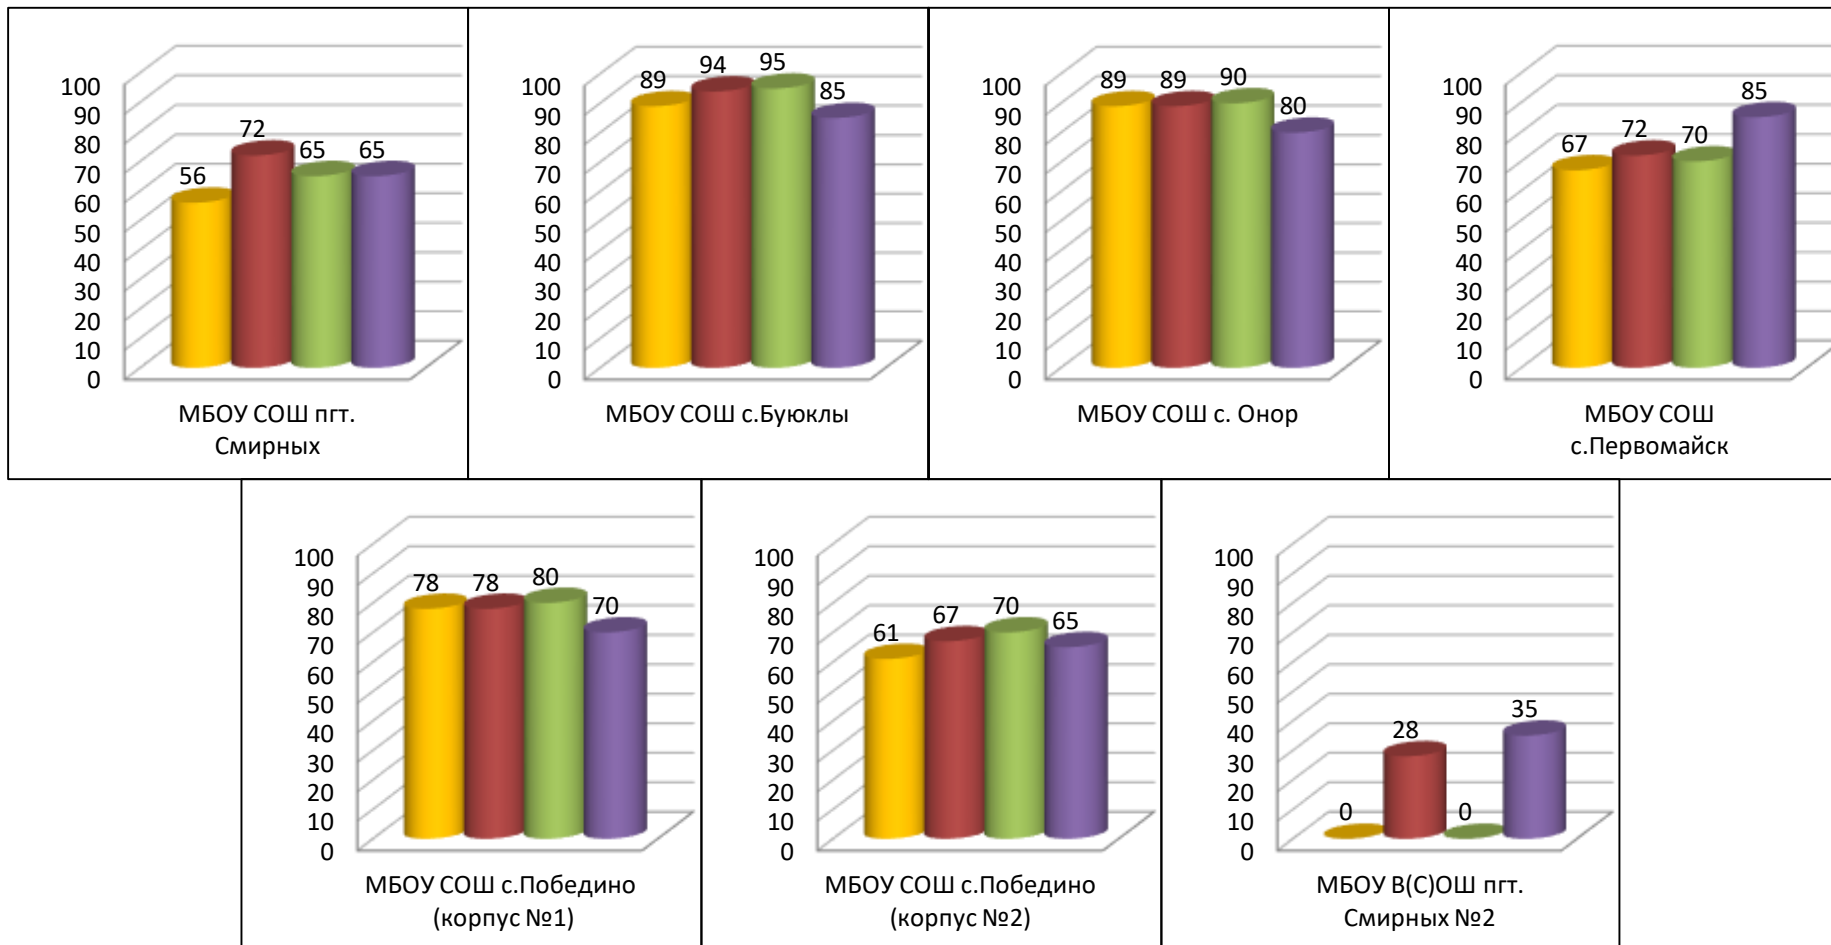

**Динамика показателя наполненности электронных журналов в
общеобразовательных организациях
МО «Городской округ «Смирныховский»»**

■ сен.19

■ окт.19

■ ноя.19

■ дек.19