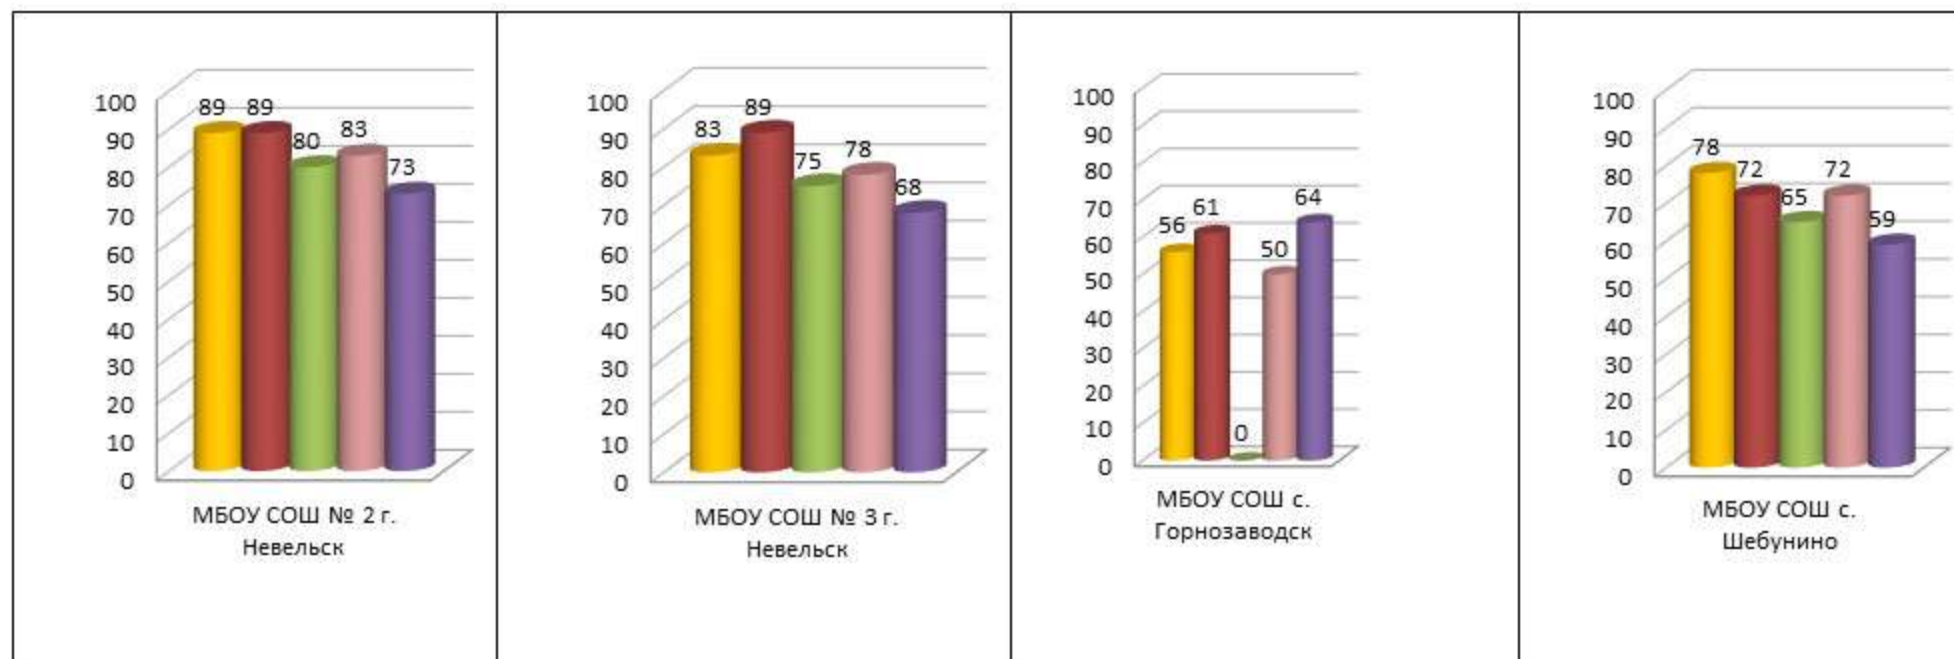

Динамика показателя наполненности электронных журналов в
общеобразовательных организациях
МО «Невельский городской округ»

■ янв.20 ■ фев.20 ■ мар.20 ■ апр.20 ■ май.20