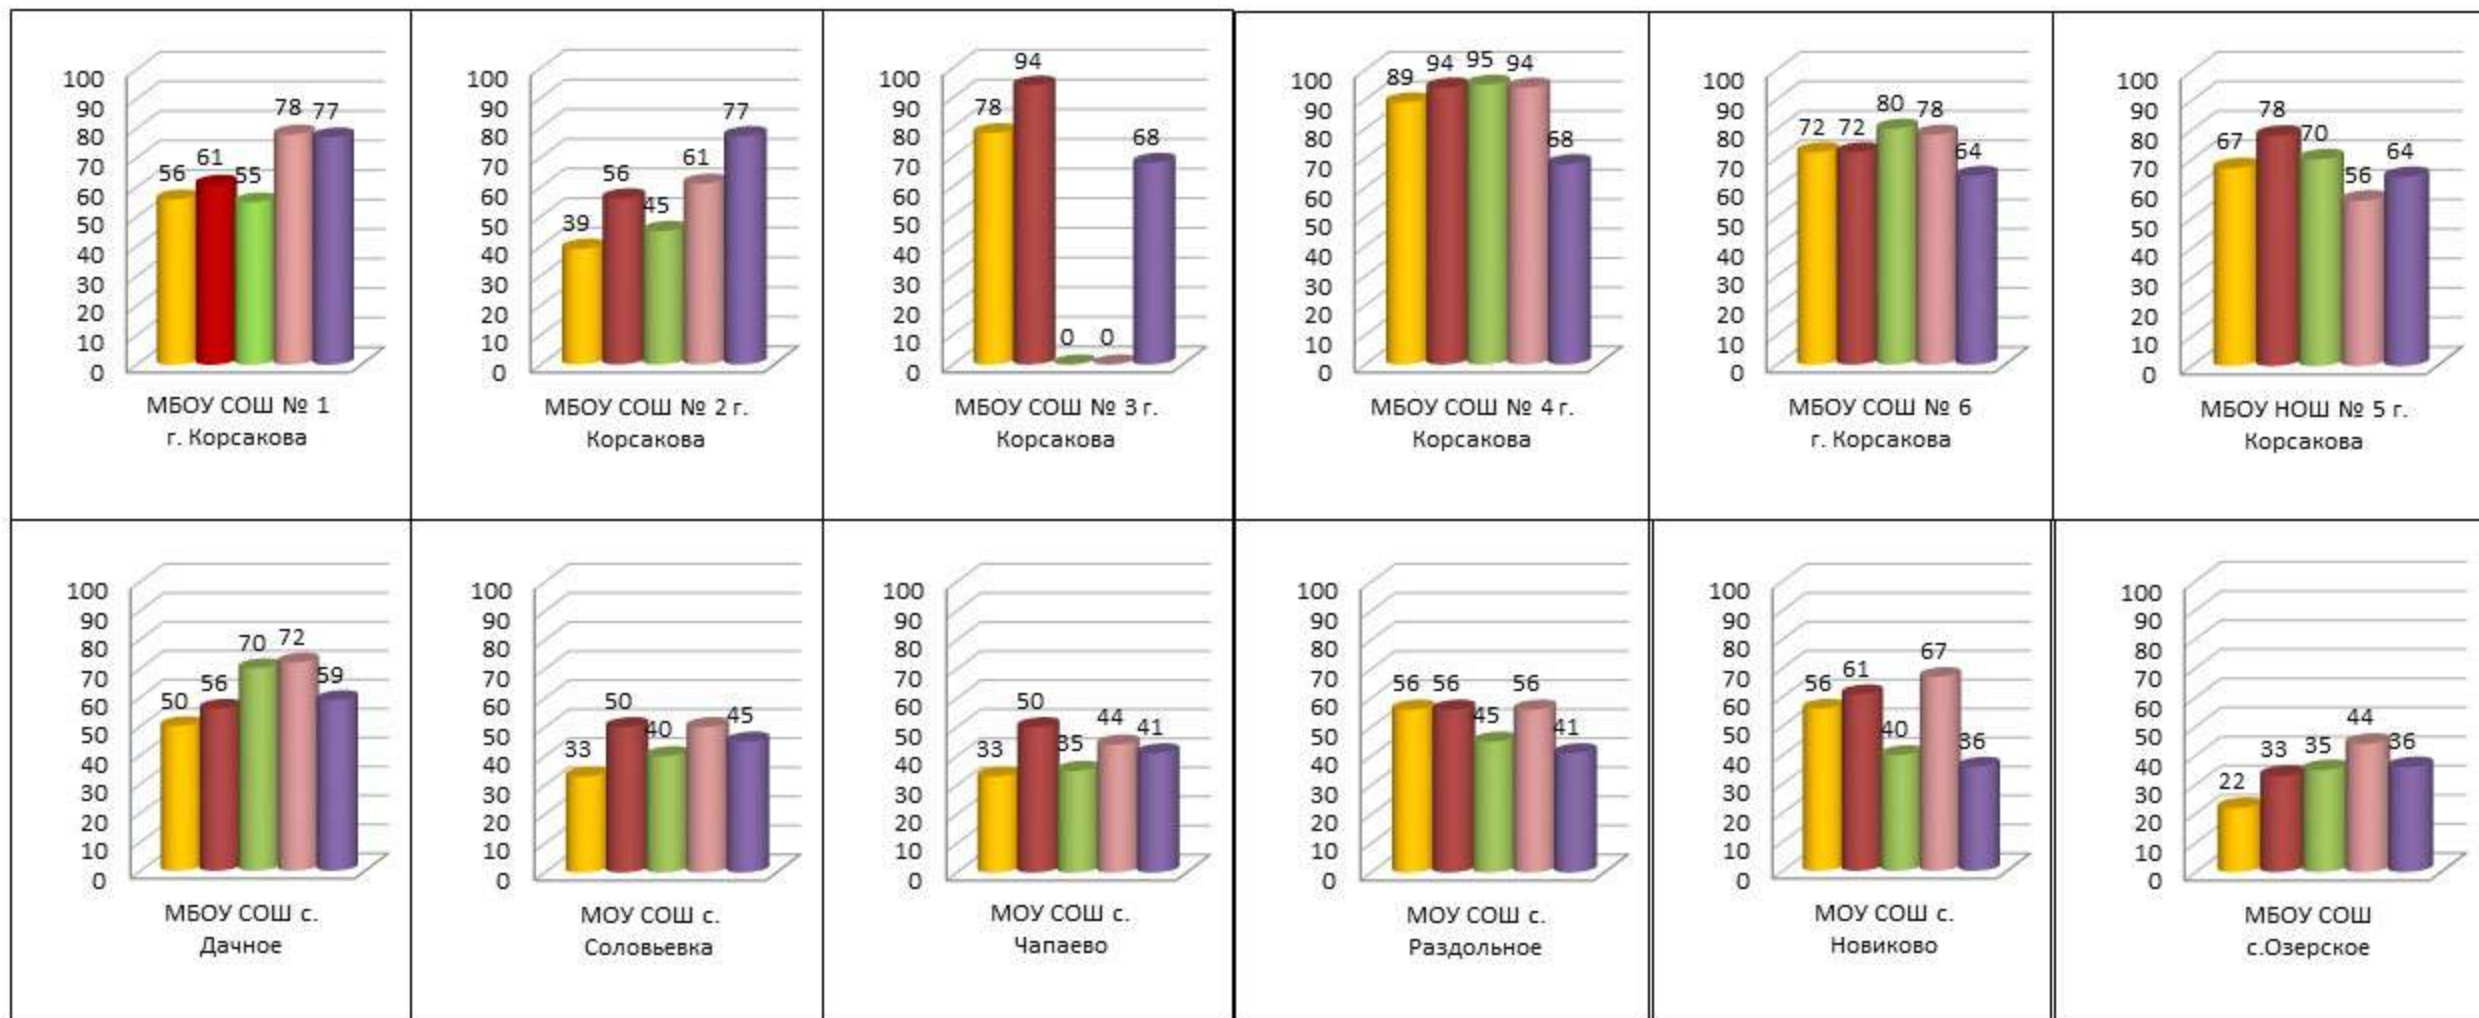

**Динамика показателя наполненности электронных журналов в  
общеобразовательных организациях  
МО «Корсаковский городской округ»**

■ янв.20   
 ■ фев.20   
 ■ мар.20   
 ■ апр.20   
 ■ май.20