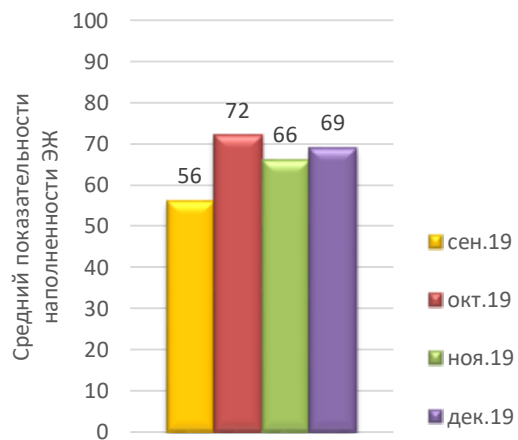

Динамика среднего показателя наполненности электронных журналов образовательных организаций в МО Сахалинской области (в процентах от максимального балла) за сентябрь – декабрь 2019/2020 уч.г.

Невельский городской округ

Городской округ Ногликский

Городской округ «Охинский»

Поронайский городской округ

Северо-Курильский городской округ

Городской округ «Смирныховский»

Томаринский городской округ

Тымовский городской округ

Углегорский городской округ