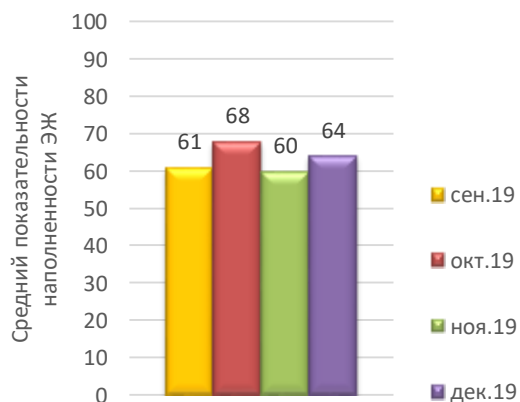

Южно-курильский городской округ