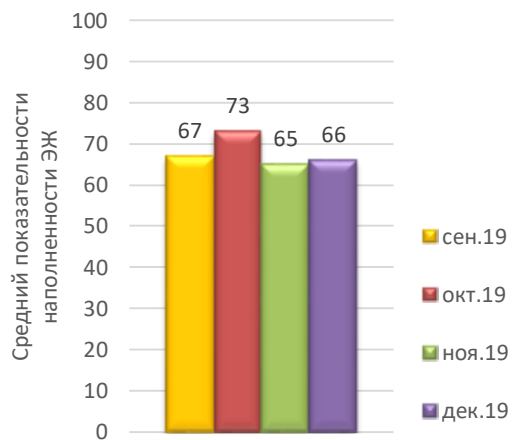

Динамика среднего показателя наполненности электронных журналов образовательных организаций в МО Сахалинской области (в процентах от максимального балла) за сентябрь – декабрь 2019/2020 уч.г.

Невельский городской округ

Городской округ Ногликский

Городской округ «Охинский»

Поронайский городской округ

Северо-Курильский городской округ

Городской округ «Смирныховский»

Томаринский городской округ

Тымовский городской округ

Углегорский городской округ