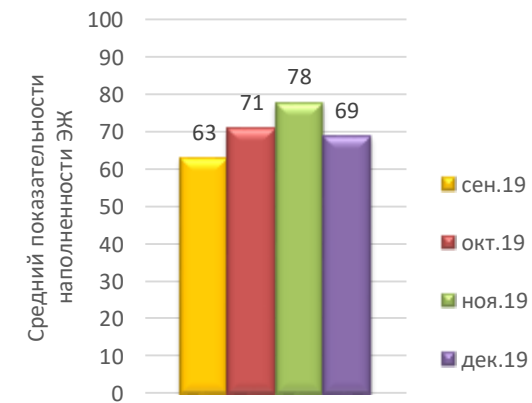

Динамика среднего показателя наполненности электронных журналов образовательных организаций в МО Сахалинской области (в процентах от максимального балла) за сентябрь – декабрь 2019/2020 уч.г.

Невельский городской округ

Городской округ Ногликский

Городской округ «Охинский»

Поронайский городской округ

Северо-Курильский городской округ

Городской округ «Смирныховский»

Томаринский городской округ

Тымовский городской округ

Углегорский городской округ