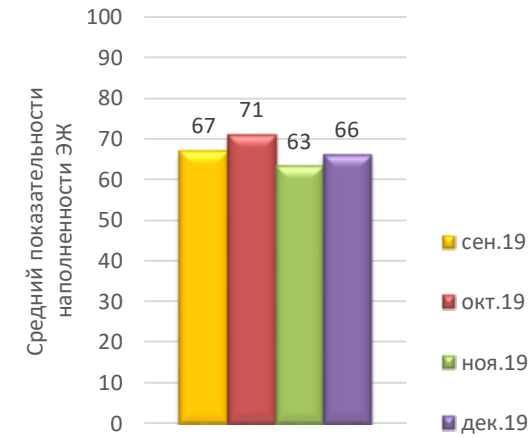

Городской округ «Смирныховский»

Городской округ «Охинский»