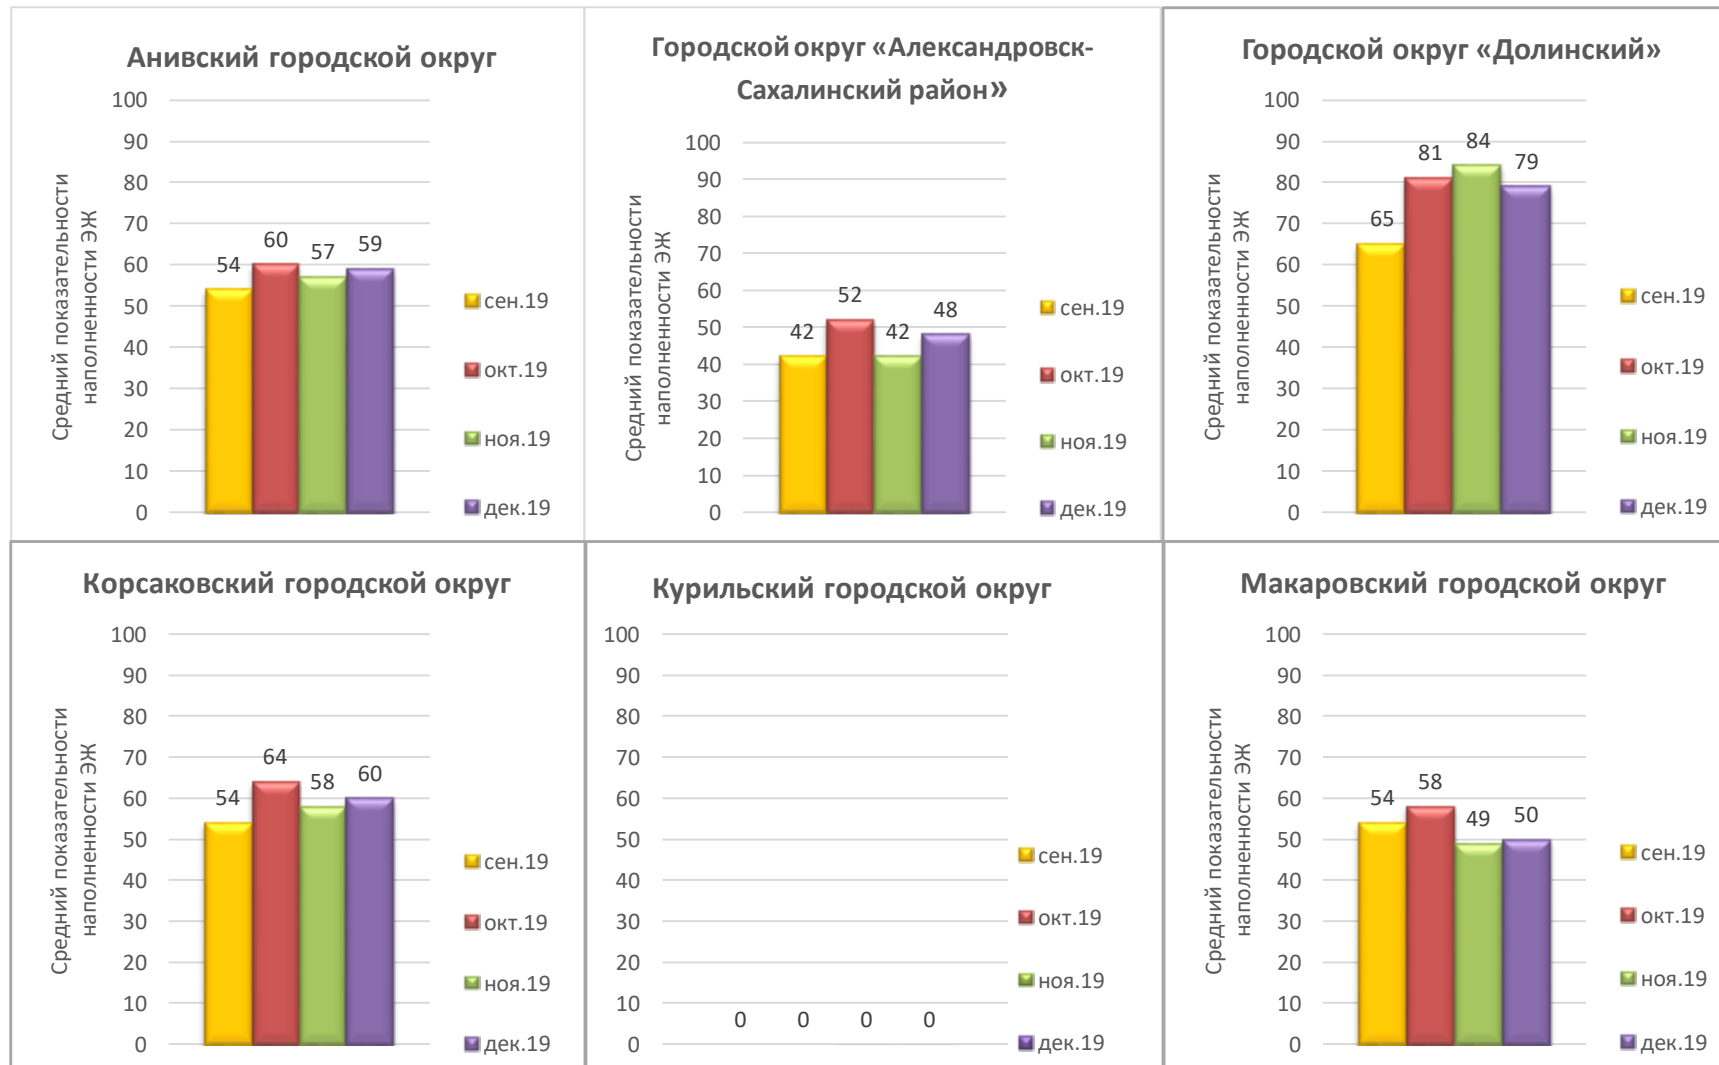

Динамика среднего показателя наполненности электронных журналов образовательных организаций в МО Сахалинской области (в процентах от максимального балла) за сентябрь – декабрь 2019/2020 уч.г.

Невельский городской округ