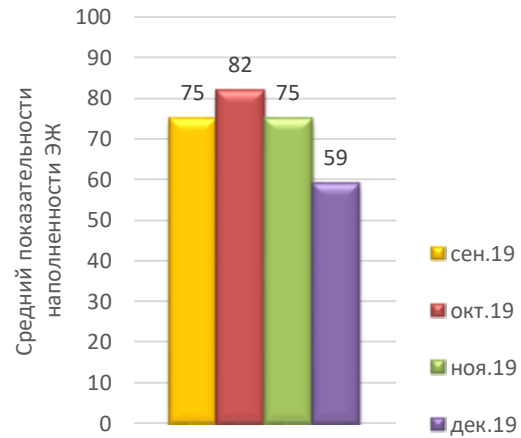

Динамика среднего показателя наполненности электронных журналов образовательных организаций в МО Сахалинской области (в процентах от максимального балла) за сентябрь – декабрь 2019/2020 уч.г.

Невельский городской округ