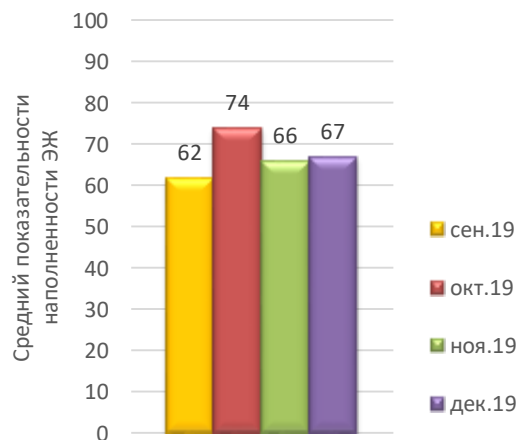

Холмский городской округ