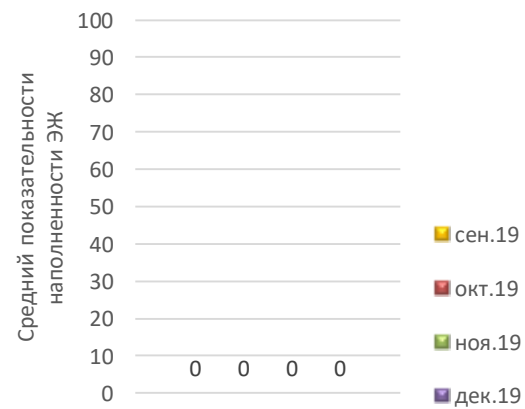

Городской округ Ногликский

Городской округ «Охинский»

Поронайский городской округ

Северо-Курильский городской округ

Городской округ «Смирныховский»

Томаринский городской округ

Тымовский городской округ

Углегорский городской округ