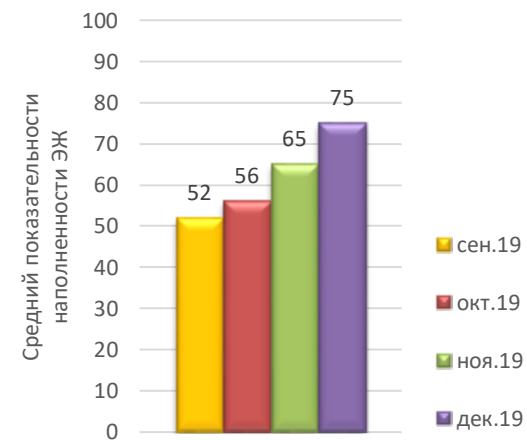

Городской округ Ногликский

Городской округ «Охинский»

Поронайский городской округ

Северо-Курильский городской округ

Городской округ «Смирныховский»

Томаринский городской округ

Тымовский городской округ

Углегорский городской округ