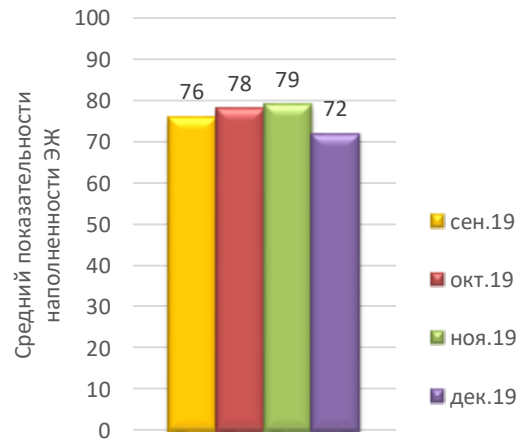

Поронайский городской округ