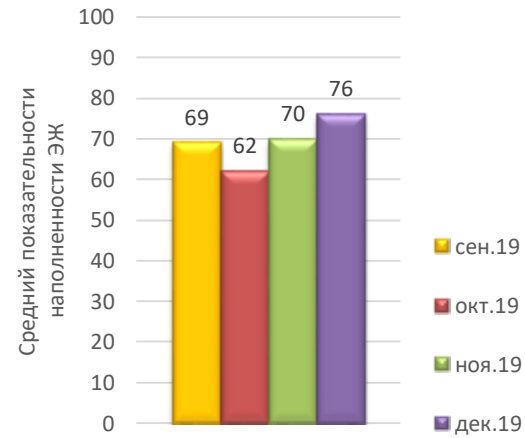

Северо-Курильский городской округ

Городской округ Ногликский