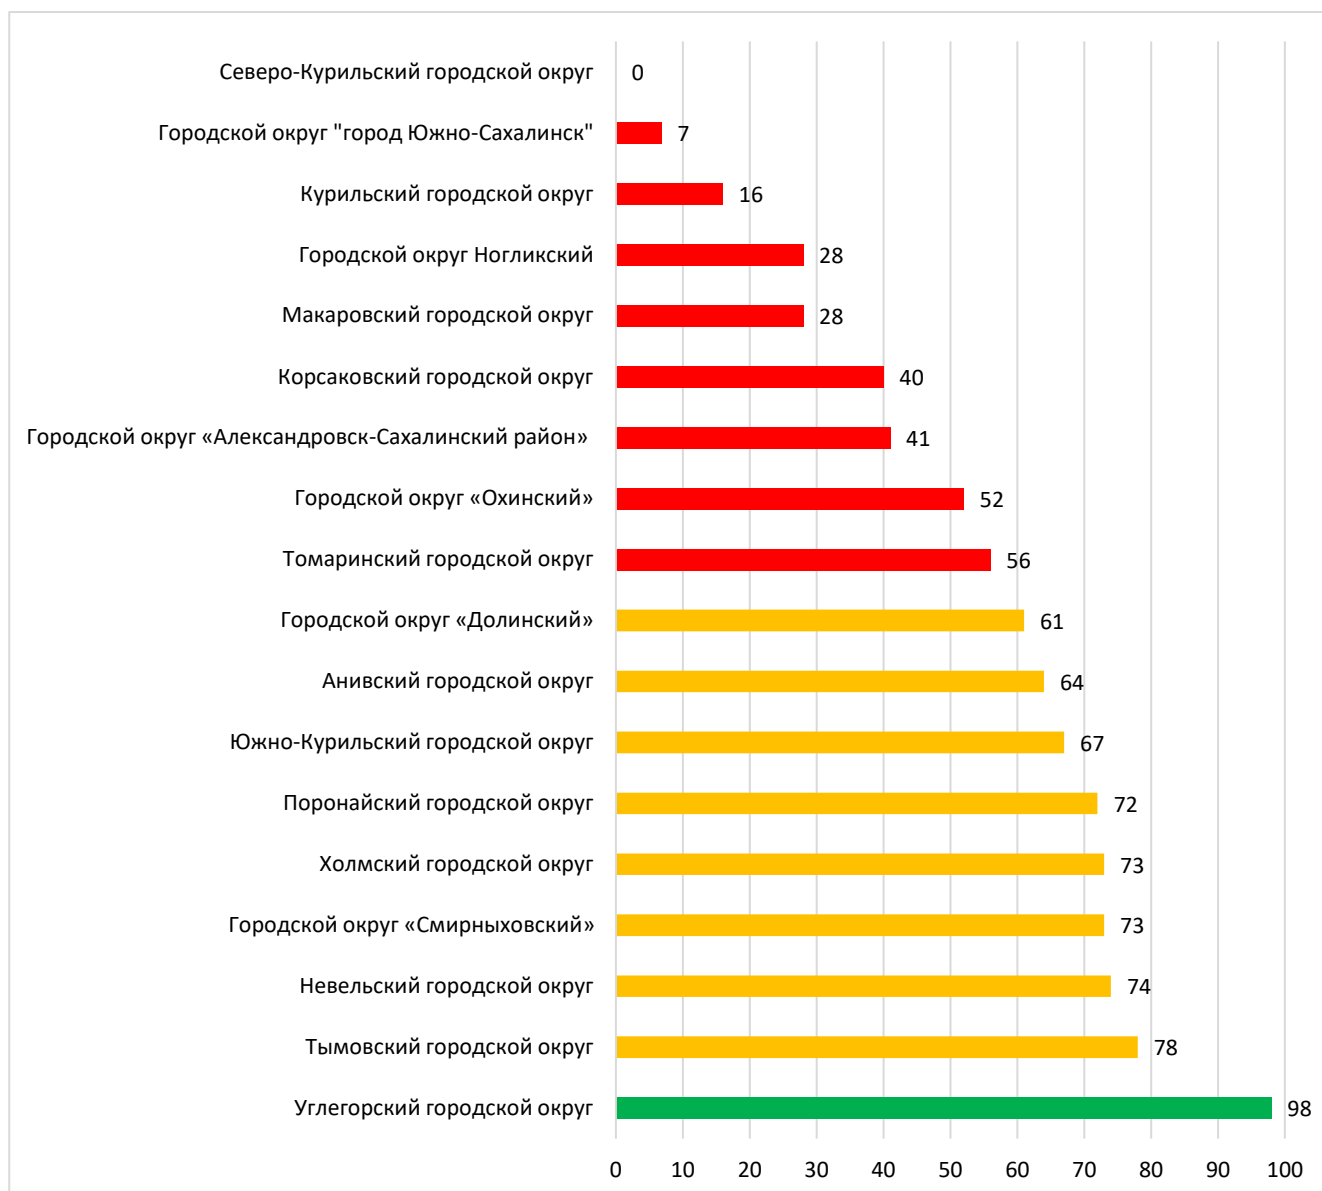

Распределение муниципальных образований по проценту информационной наполненности СГО за февраль 2020 года

	80% - 100% - высокая информационная наполненность
	60% - 79% - средняя информационная наполненность
	меньше 60% - низкая информационная наполненность