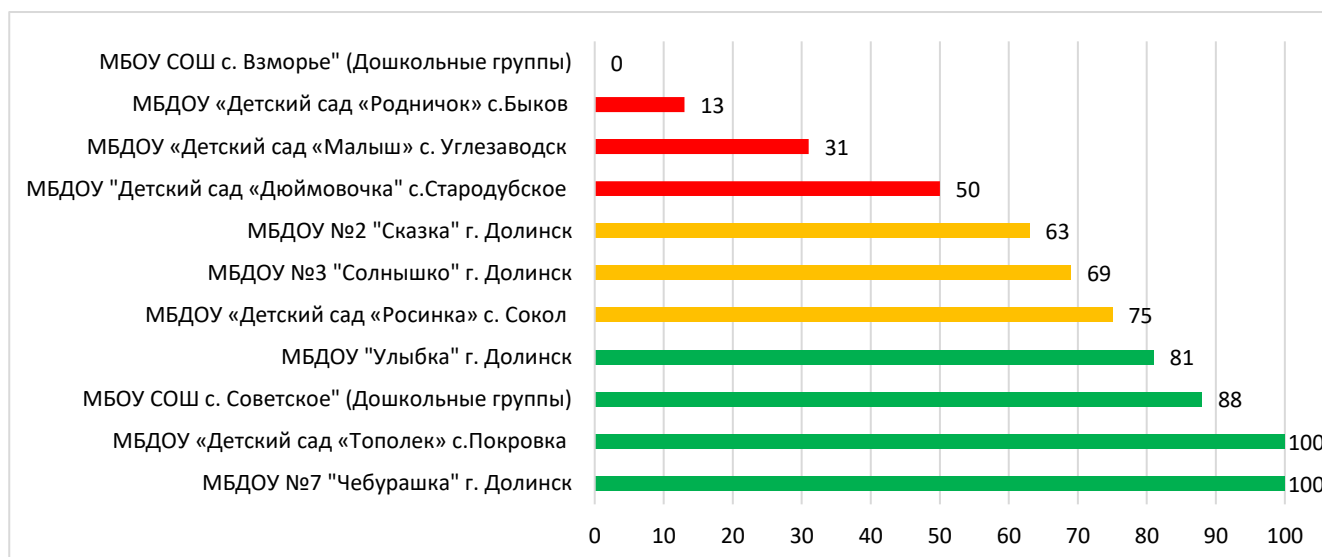

Процент информационной наполненности СГО в ДОО МО Городской округ «Долинский»