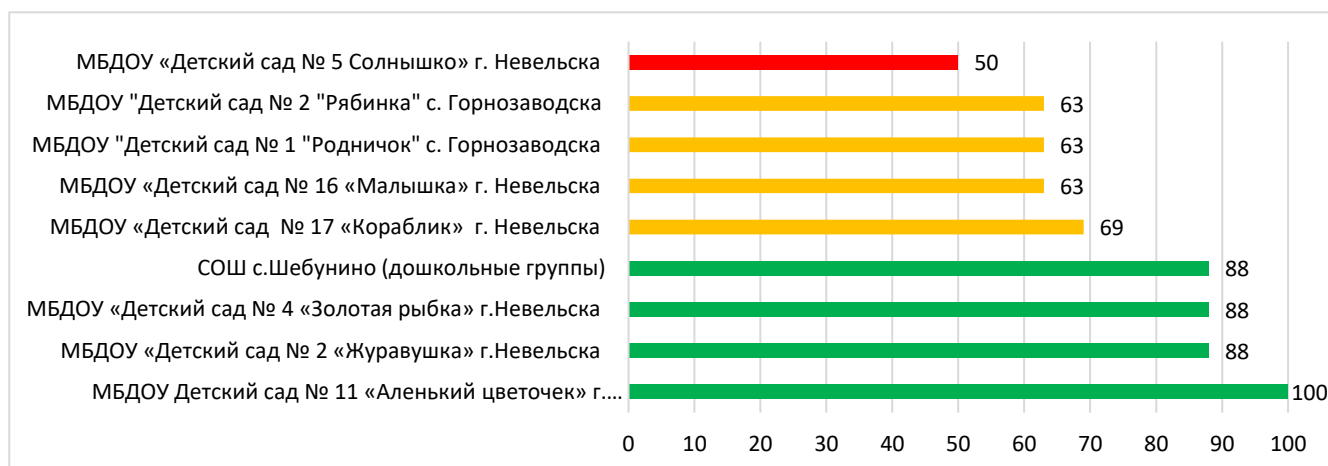

Процент информационной наполненности СГО в ДОО МО «Невельский городской округ»