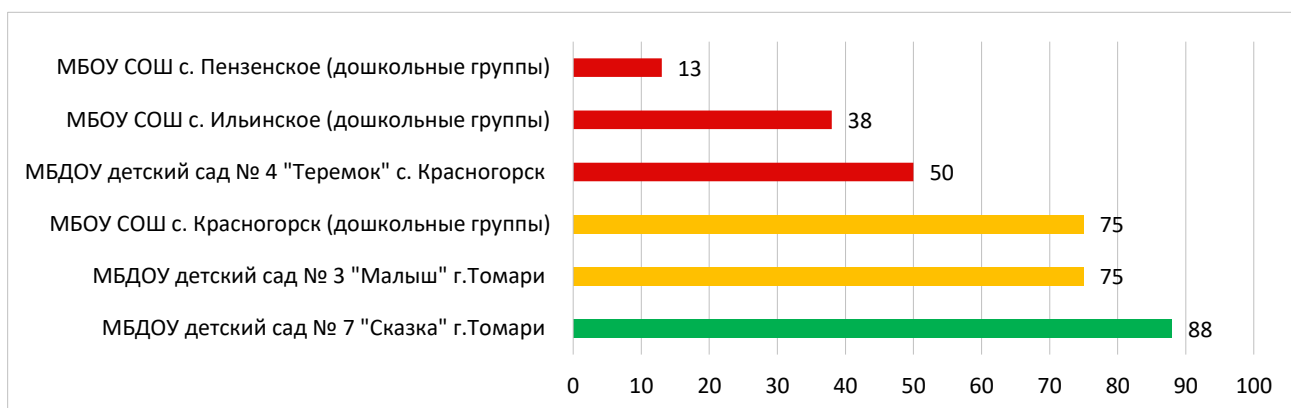

Процент информационной наполненности СГО в ДОО МО «Томаринский городской округ»