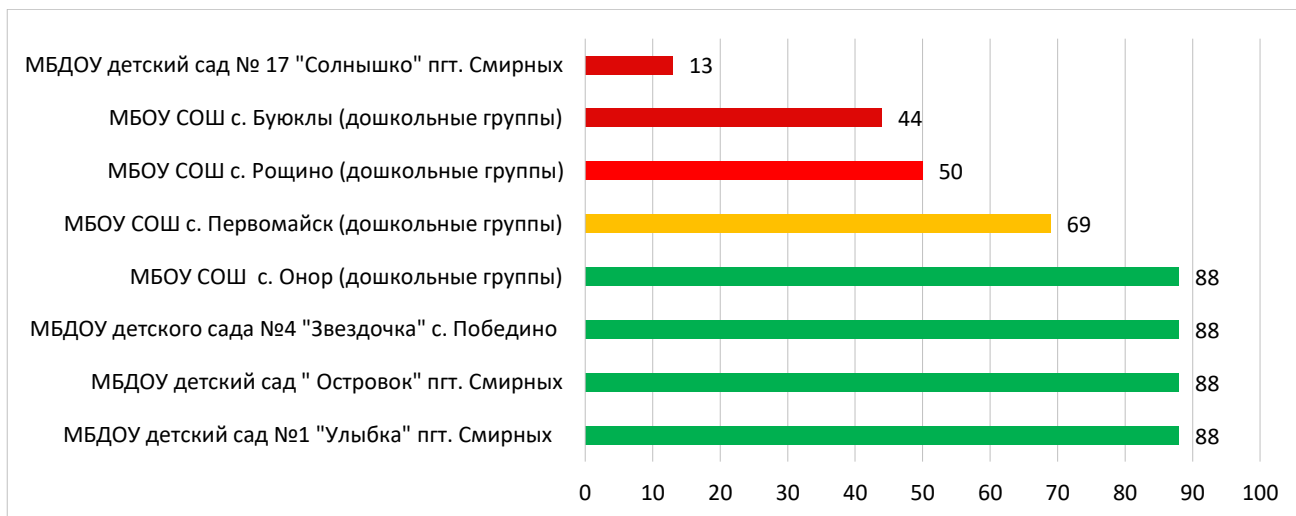

Процент информационной наполненности СГО в ДОО МО Городской округ «Смирныховский»