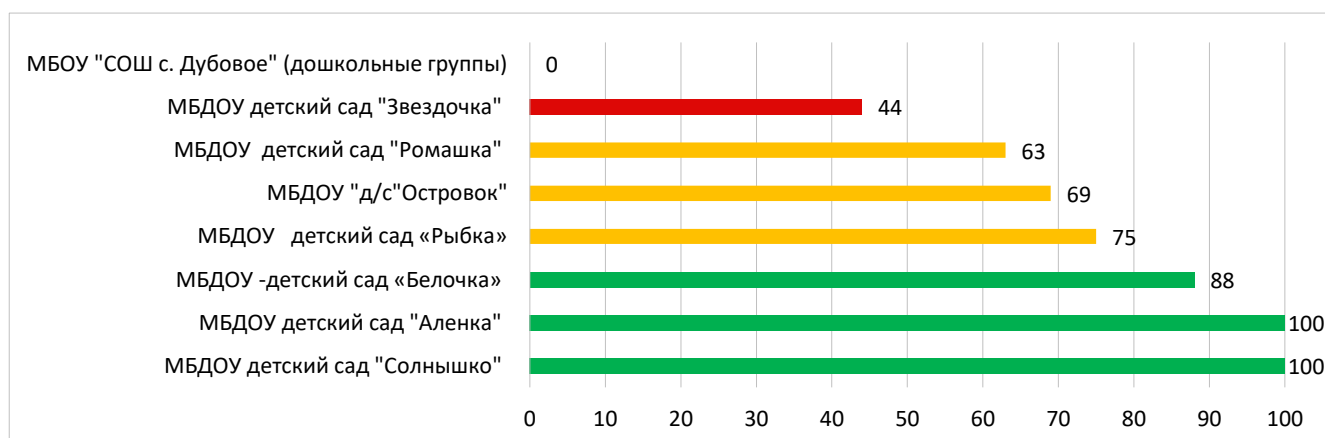

Процент информационной наполненности СГО в ДОО МО «Южно-Курильский городской округ»