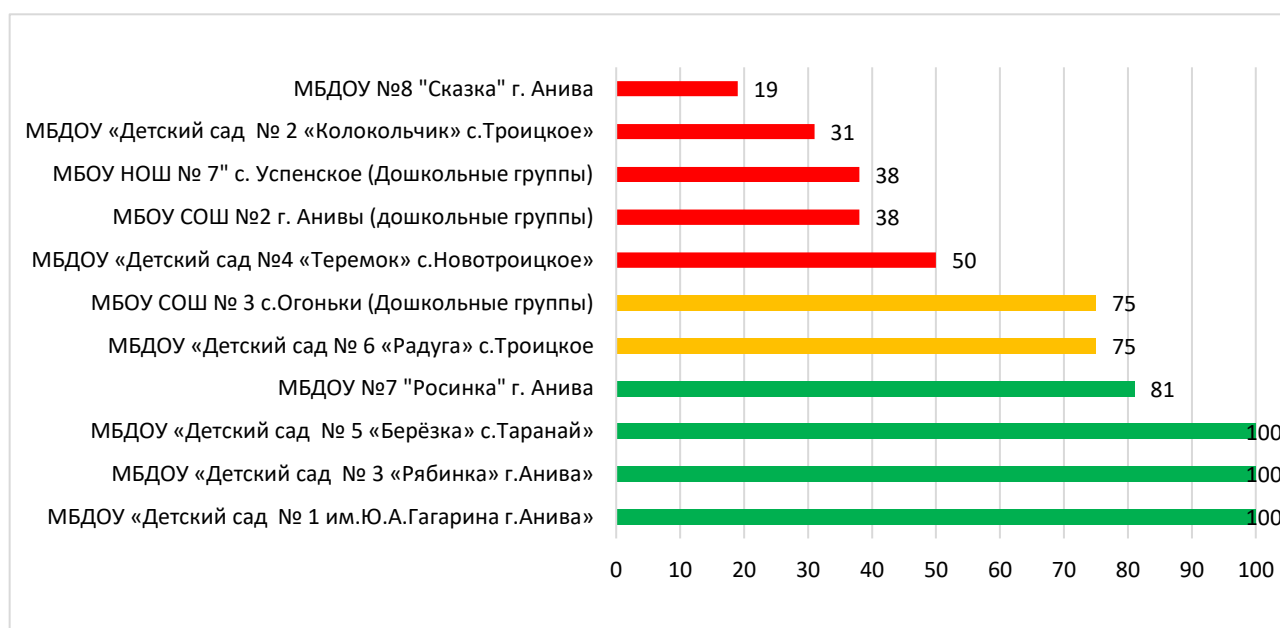

Процент информационной наполненности СГО в ДОО МО «Анивский городской округ»