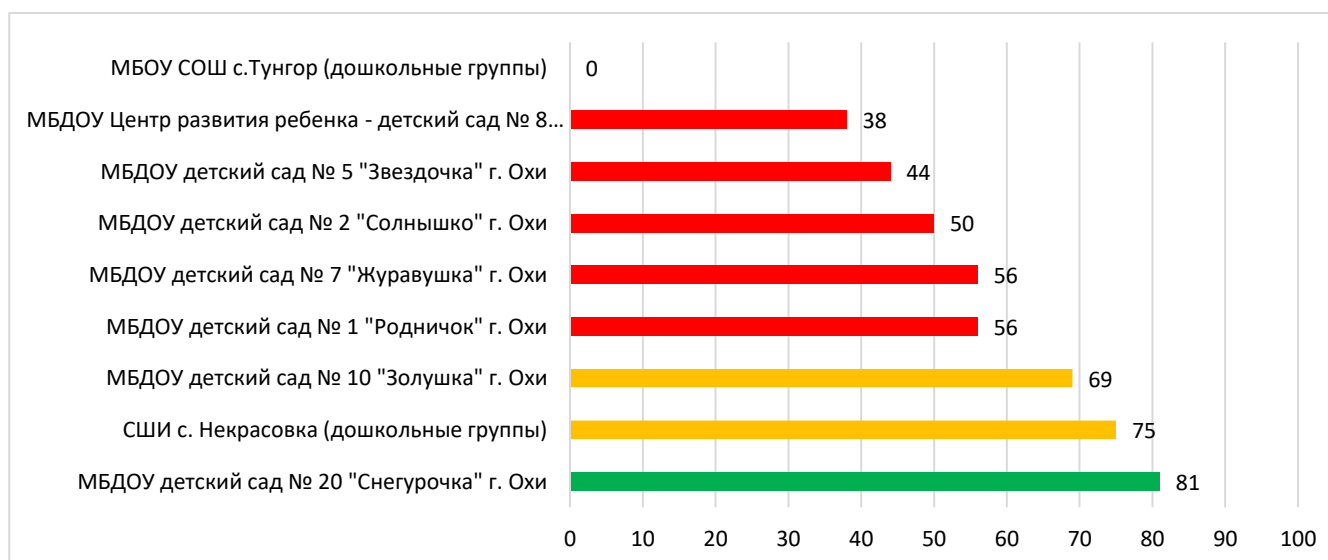

Процент информационной наполненности СГО в ДОО МО Городской округ «Охинский»