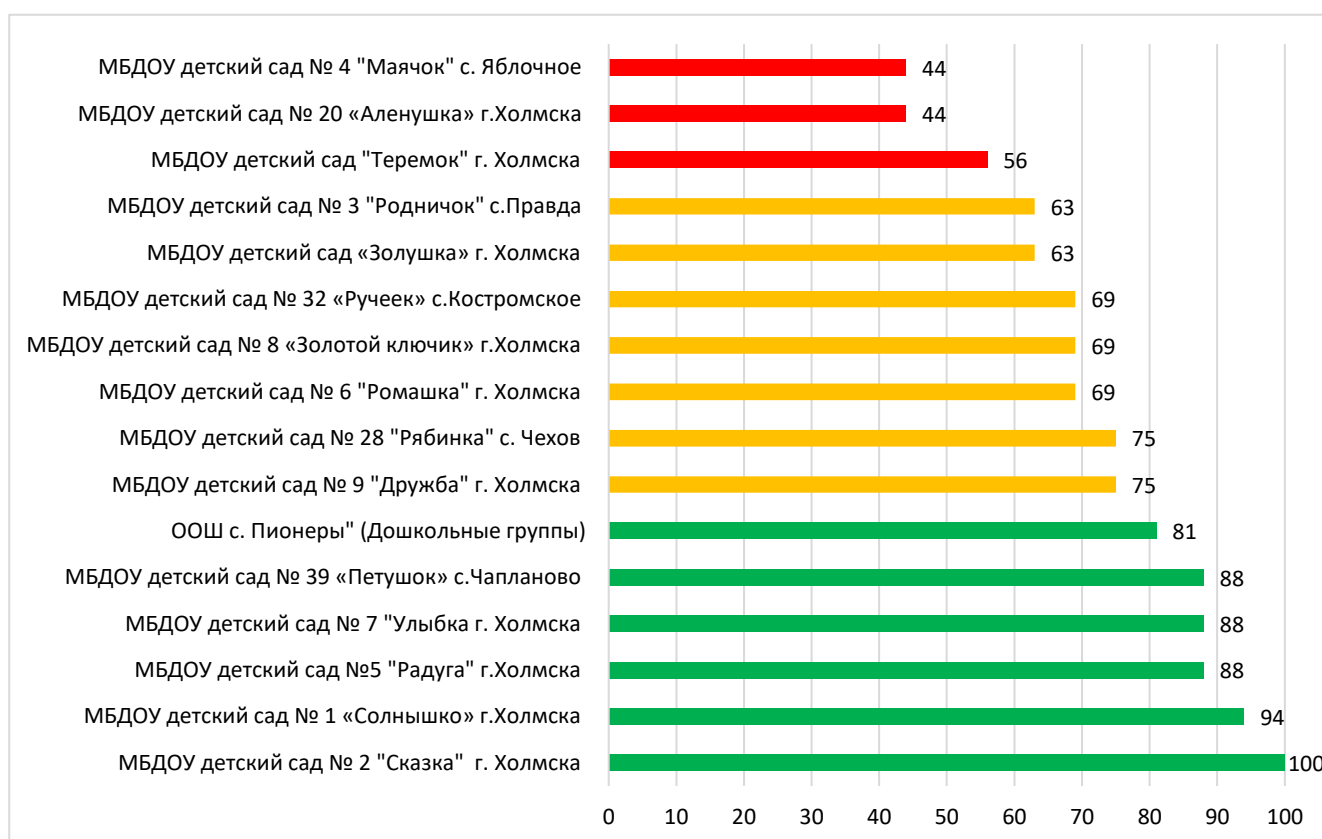

Процент информационной наполненности СГО в ДОО МО «Холмский городской округ»