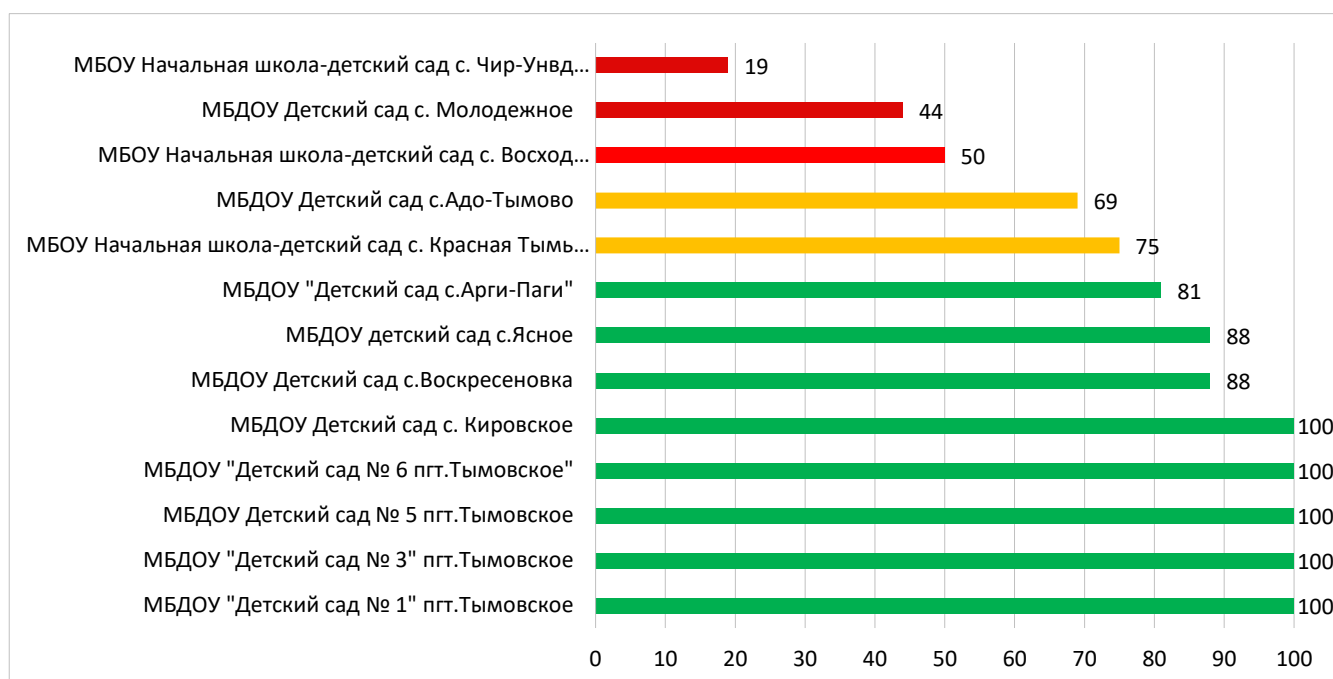

Процент информационной наполненности СГО в ДОО МО «Тымовский городской округ»