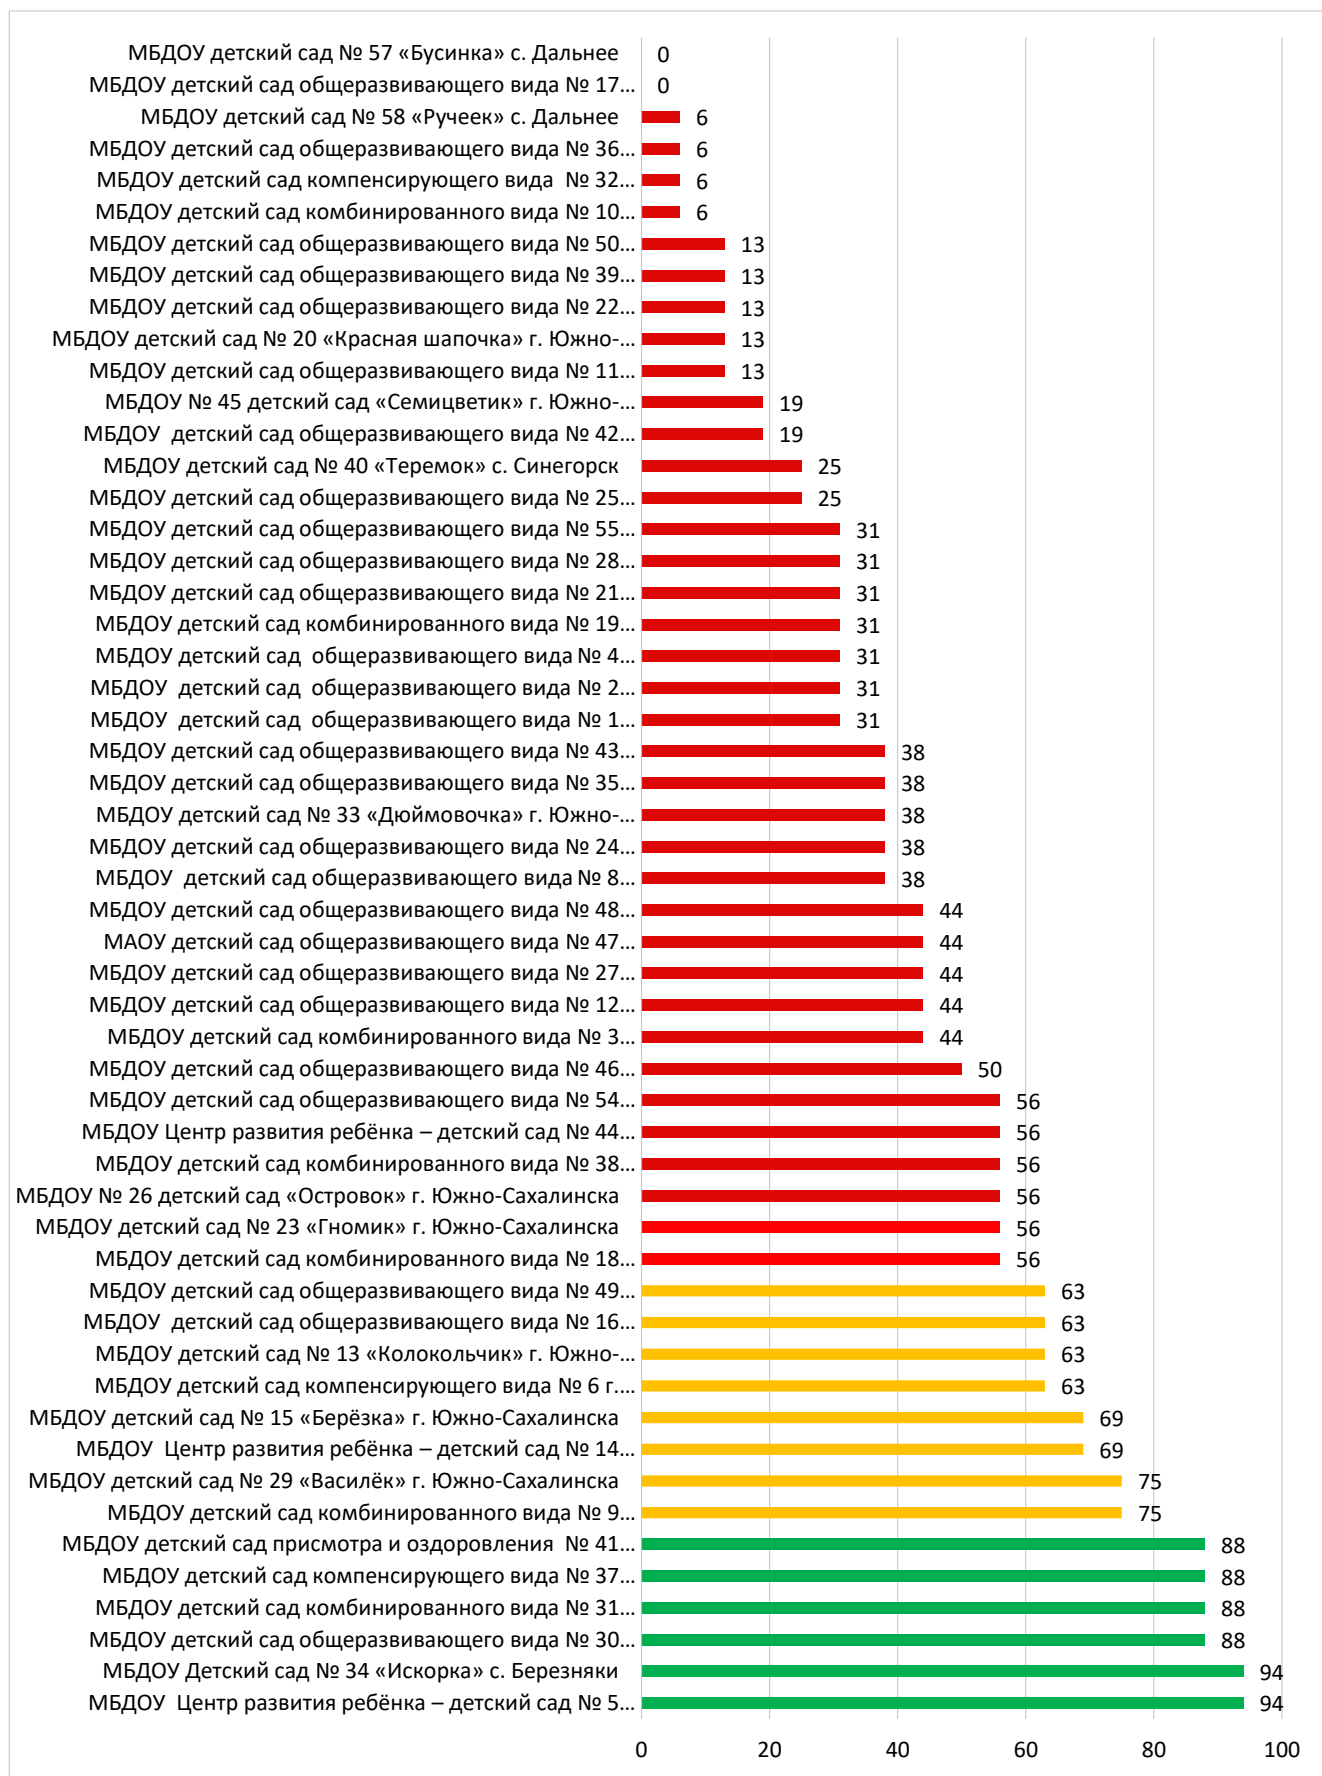

Процент информационной наполненности СГО в ДОО МО Городской округ «город Южно-Сахалинск»

**Количество воспитанников, внесенных в АИС СГО
дошкольными образовательными организациями в разрезе муниципальных
образований Сахалинской области по состоянию на 12.02.2020 г.**

	МО	Кол-во воспитанников
1	Анивский городской округ	1 214
2	Городской округ «Александровск-Сахалинский район»	467
3	Городской округ «Долинский»	1 376
4	Корсаковский городской округ	1 655
5	Курильский городской округ	44
6	Макаровский городской округ	166
7	Невельский городской округ	953
8	Городской округ Ногликский	509
9	Городской округ «Охинский»	1 511
10	Поронайский городской округ	1 291
11	Северо-Курильский городской округ	0
12	Городской округ «Смирныховский»	531
13	Томаринский городской округ	377
14	Тымовский городской округ	841
15	Углегорский городской округ	1 057
16	Холмский городской округ	1 900
17	Южно-Курильский городской округ	618
18	Городской округ "город Южно-Сахалинск"	10 634
	ИТОГО	25 144