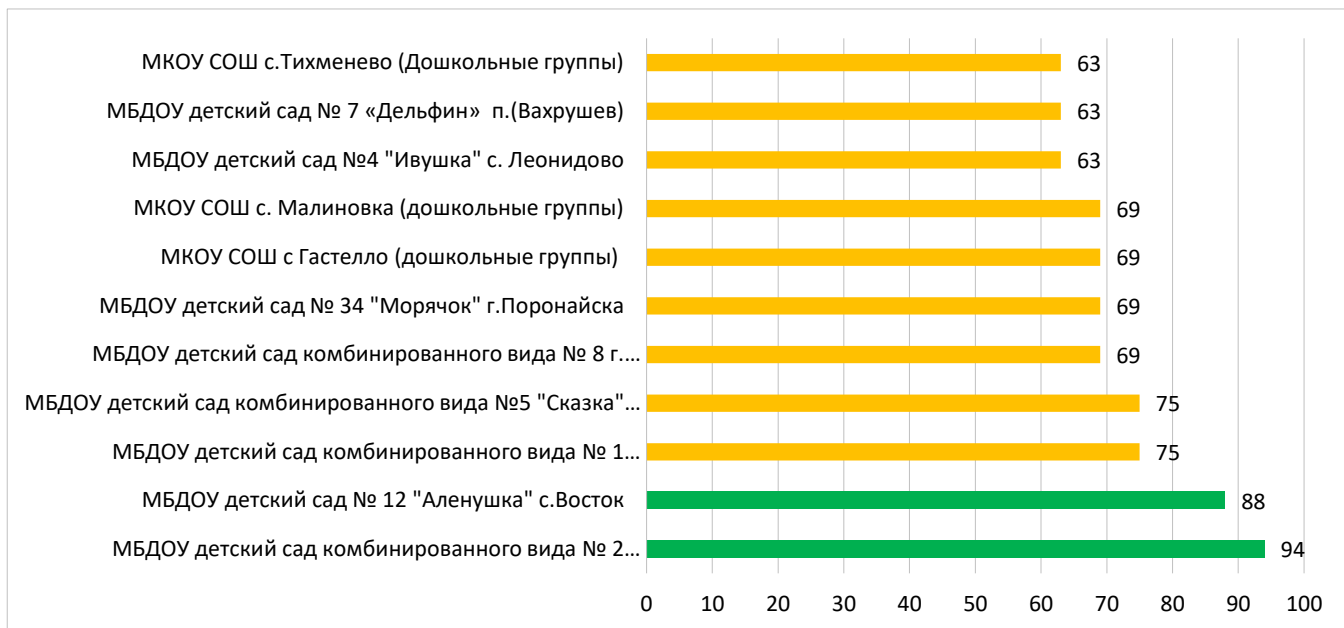

Процент информационной наполненности СГО в ДОО МО Поронайский городской округ