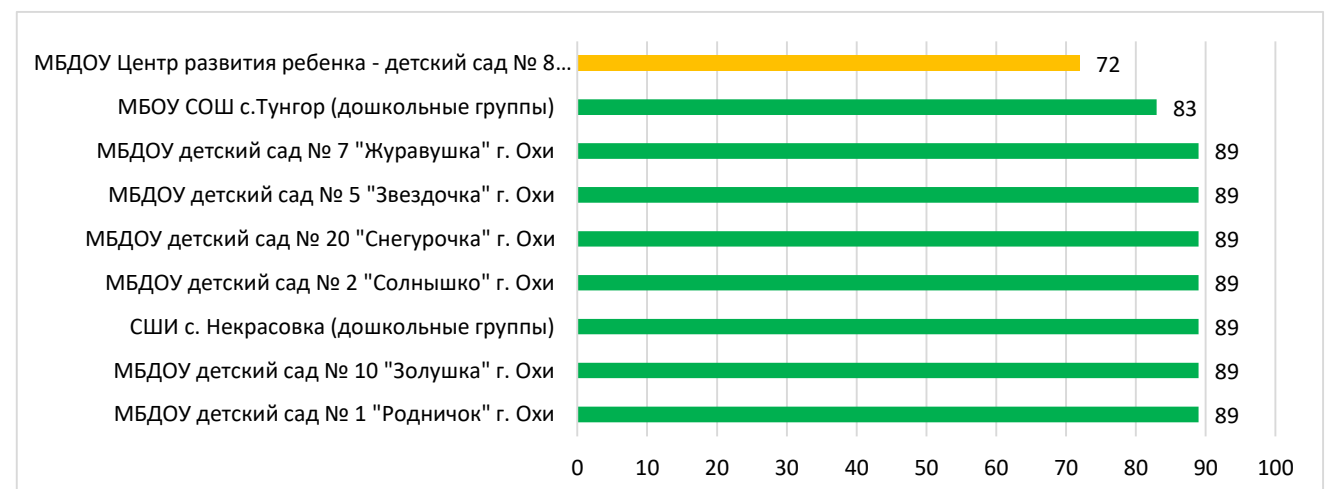

Процент информационной наполненности СГО в ДОО МО Городской округ «Охинский»