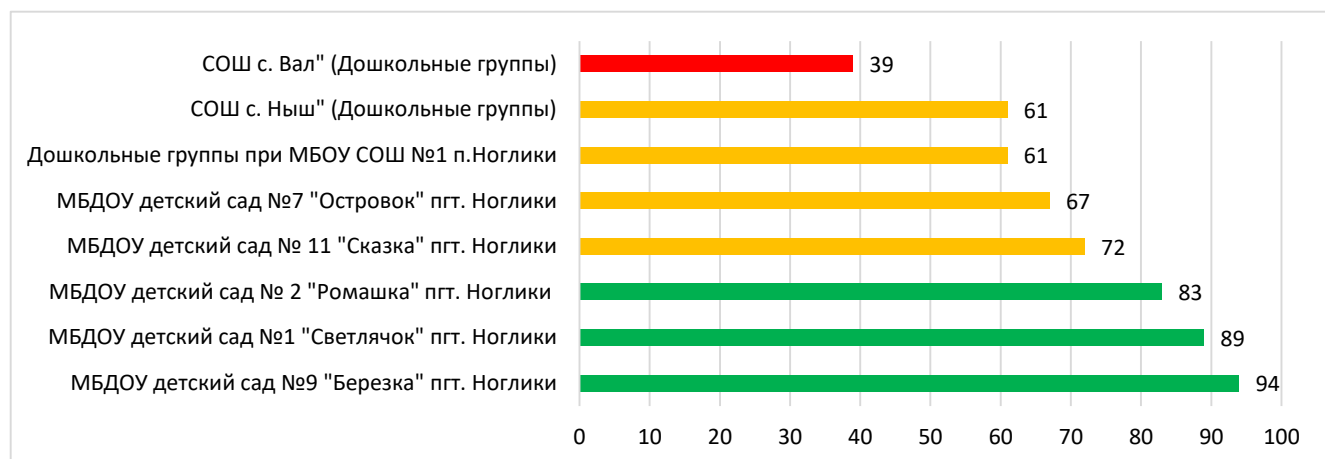

Процент информационной наполненности СГО в ДОО МО «Городской округ Ногликский»