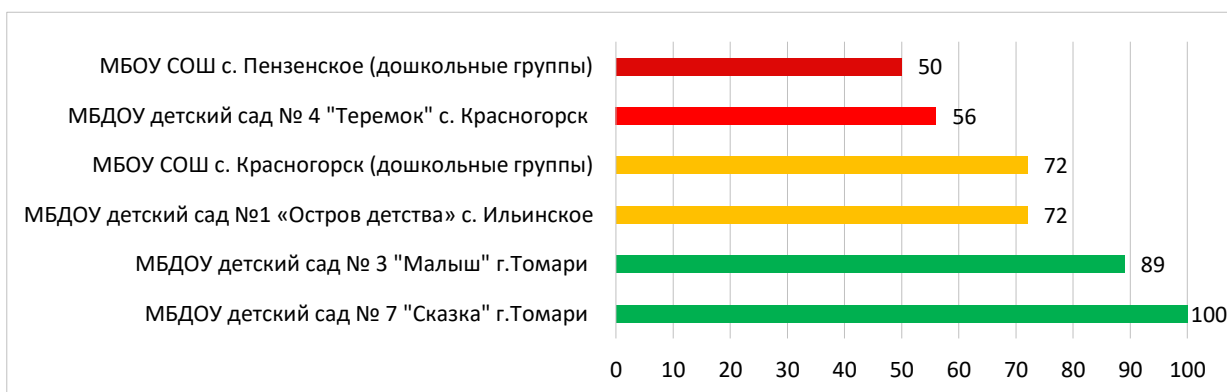

Процент информационной наполненности СГО в ДОО МО «Томаринский городской округ»