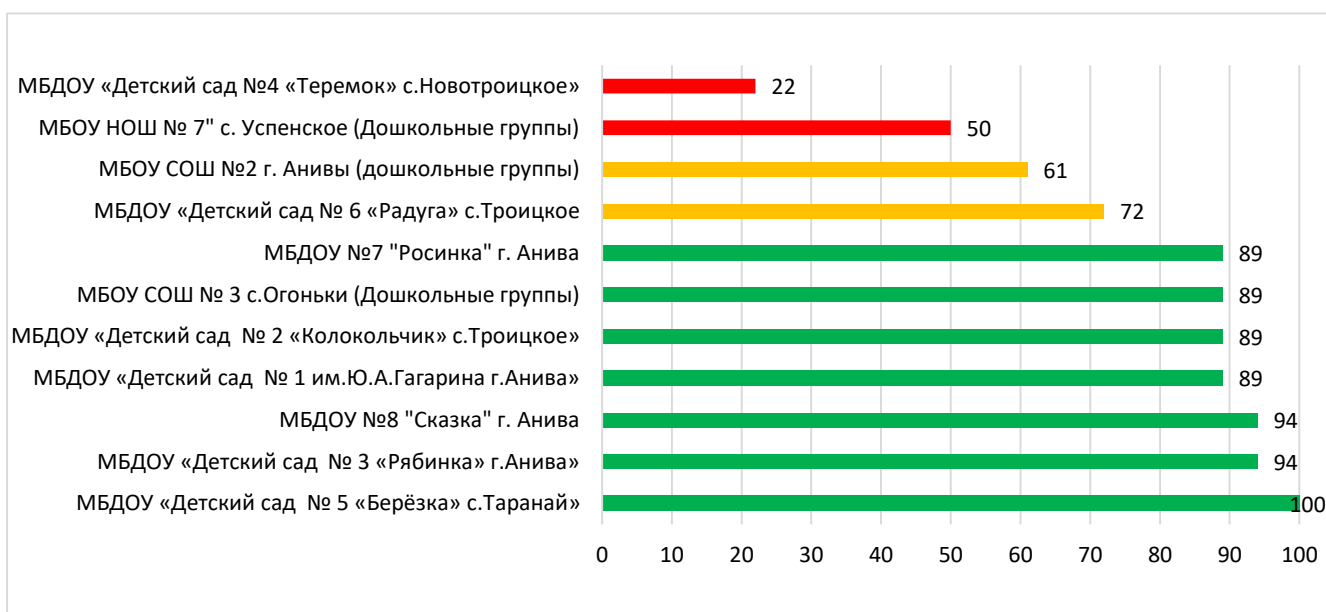

Процент информационной наполненности СГО в ДОО МО «Анивский городской округ»