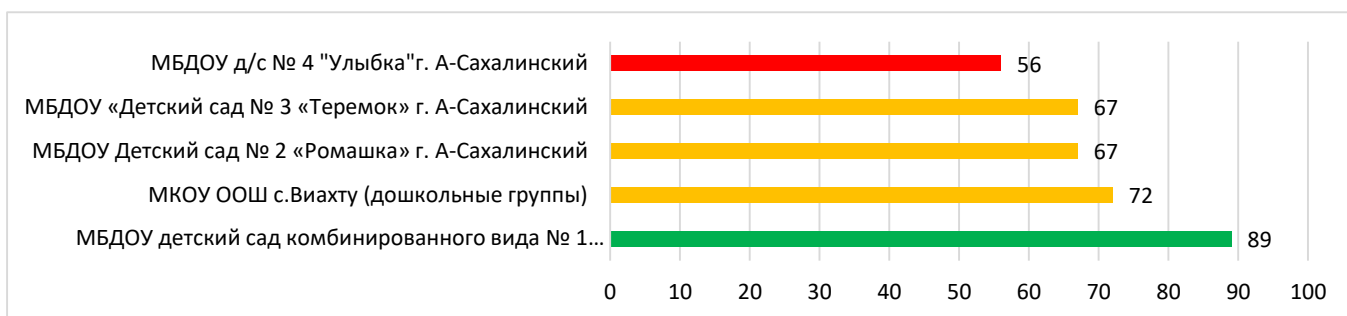

Процент информационной наполненности СГО в ДОО МО Городской округ «Александровск-Сахалинский район»