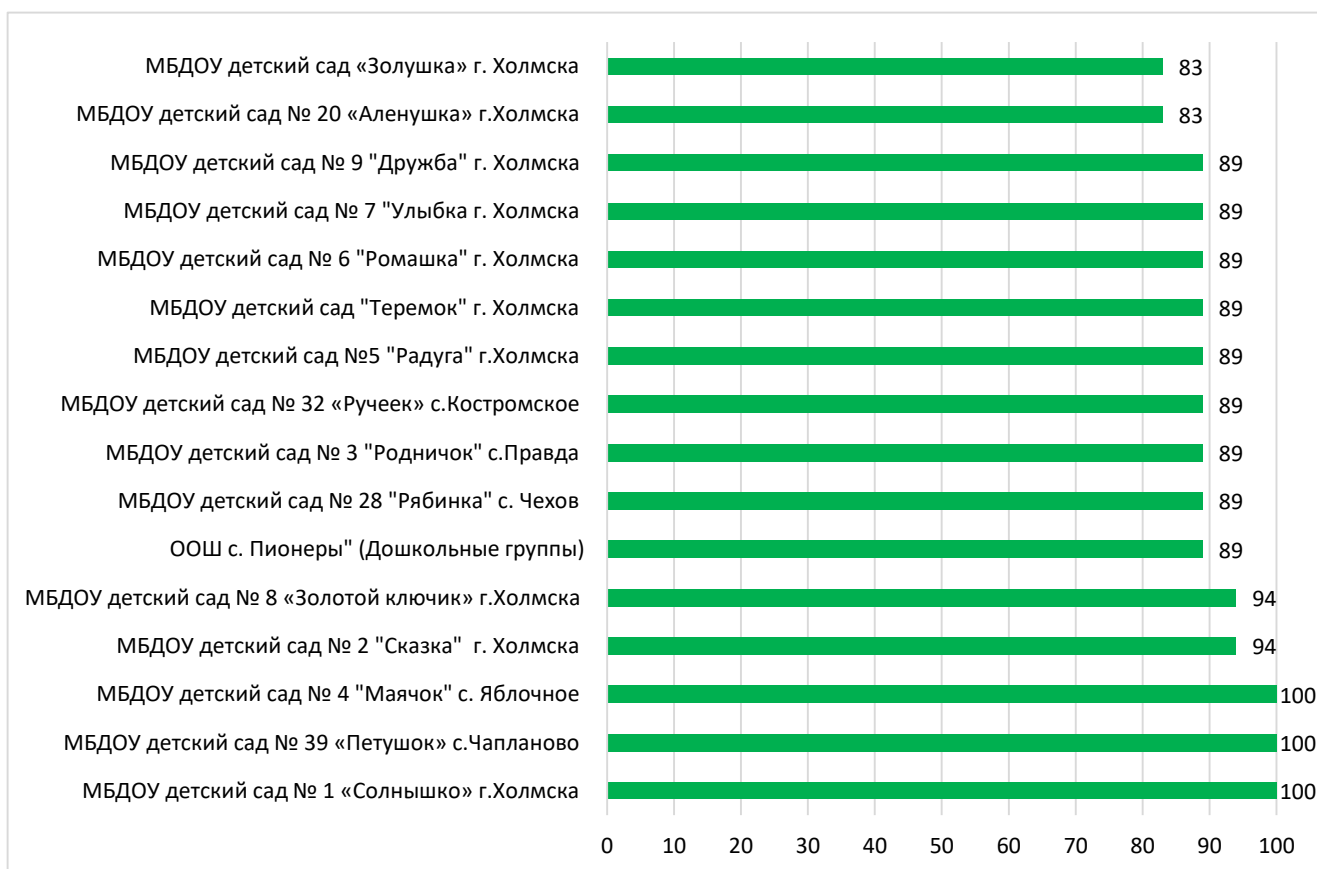

Процент информационной наполненности СГО в ДОО МО «Холмский городской округ»