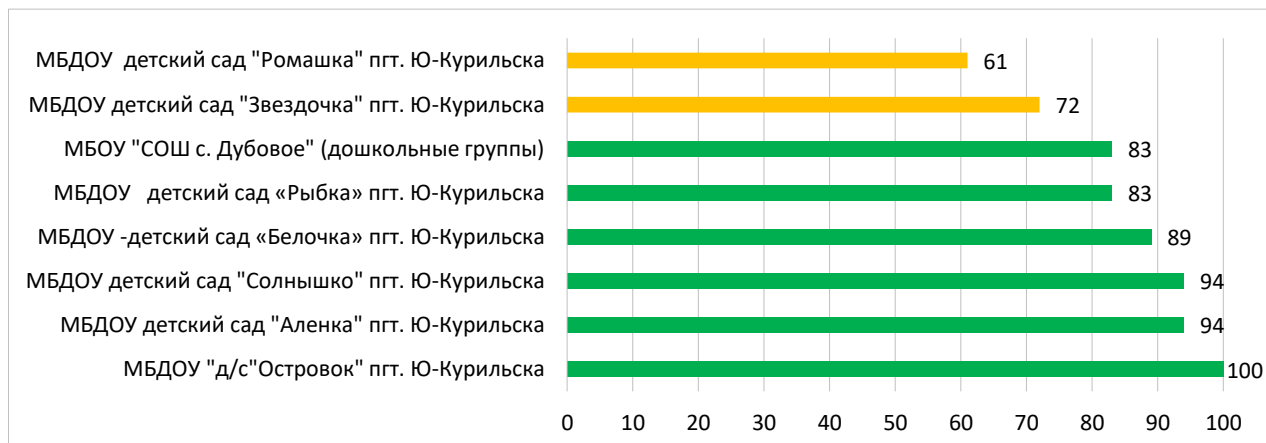

Процент информационной наполненности СГО в ДОО МО «Южно-Курильский городской округ»