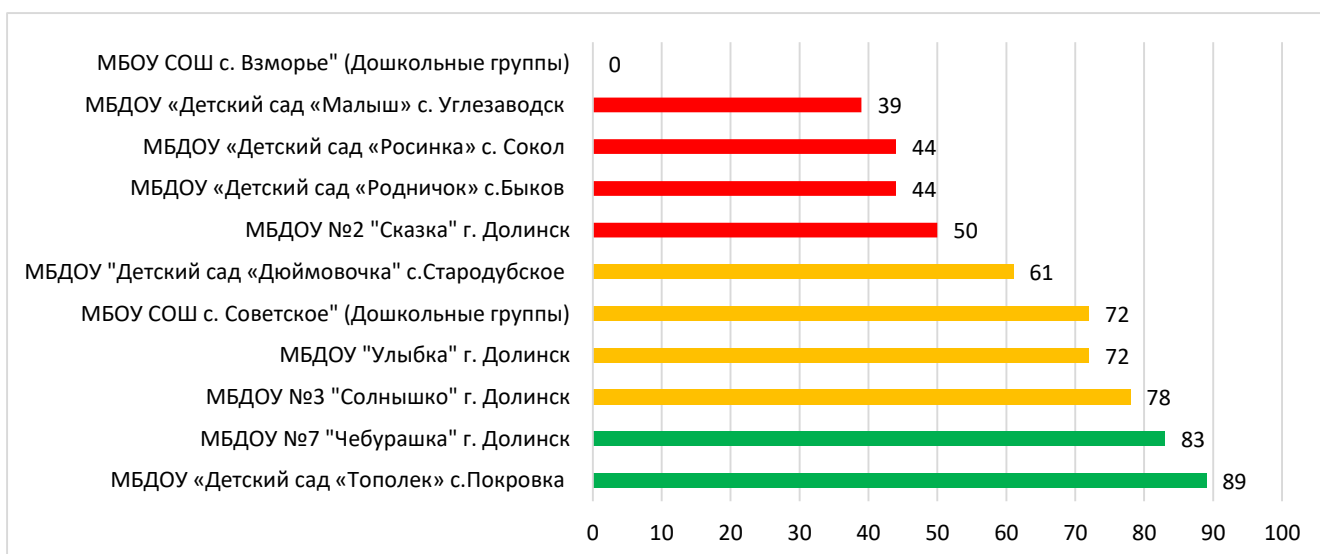

Процент информационной наполненности СГО в ДОО МО Городской округ «Долинский»