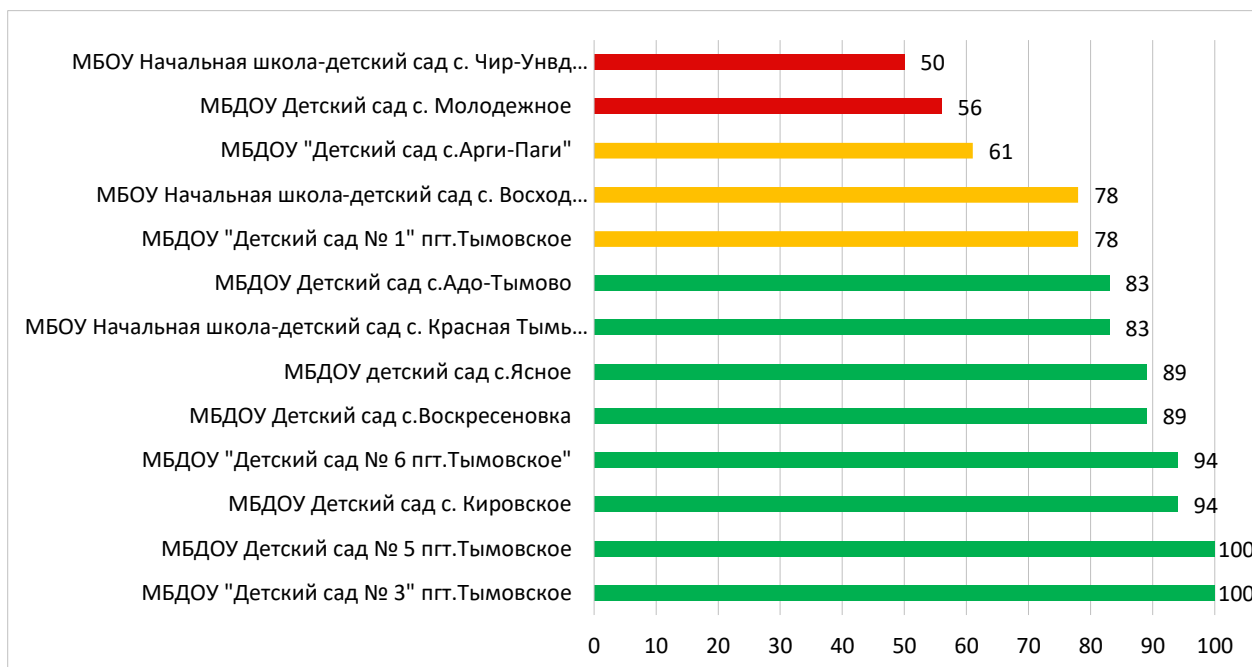

Процент информационной наполненности СГО в ДОО МО «Тымовский городской округ»