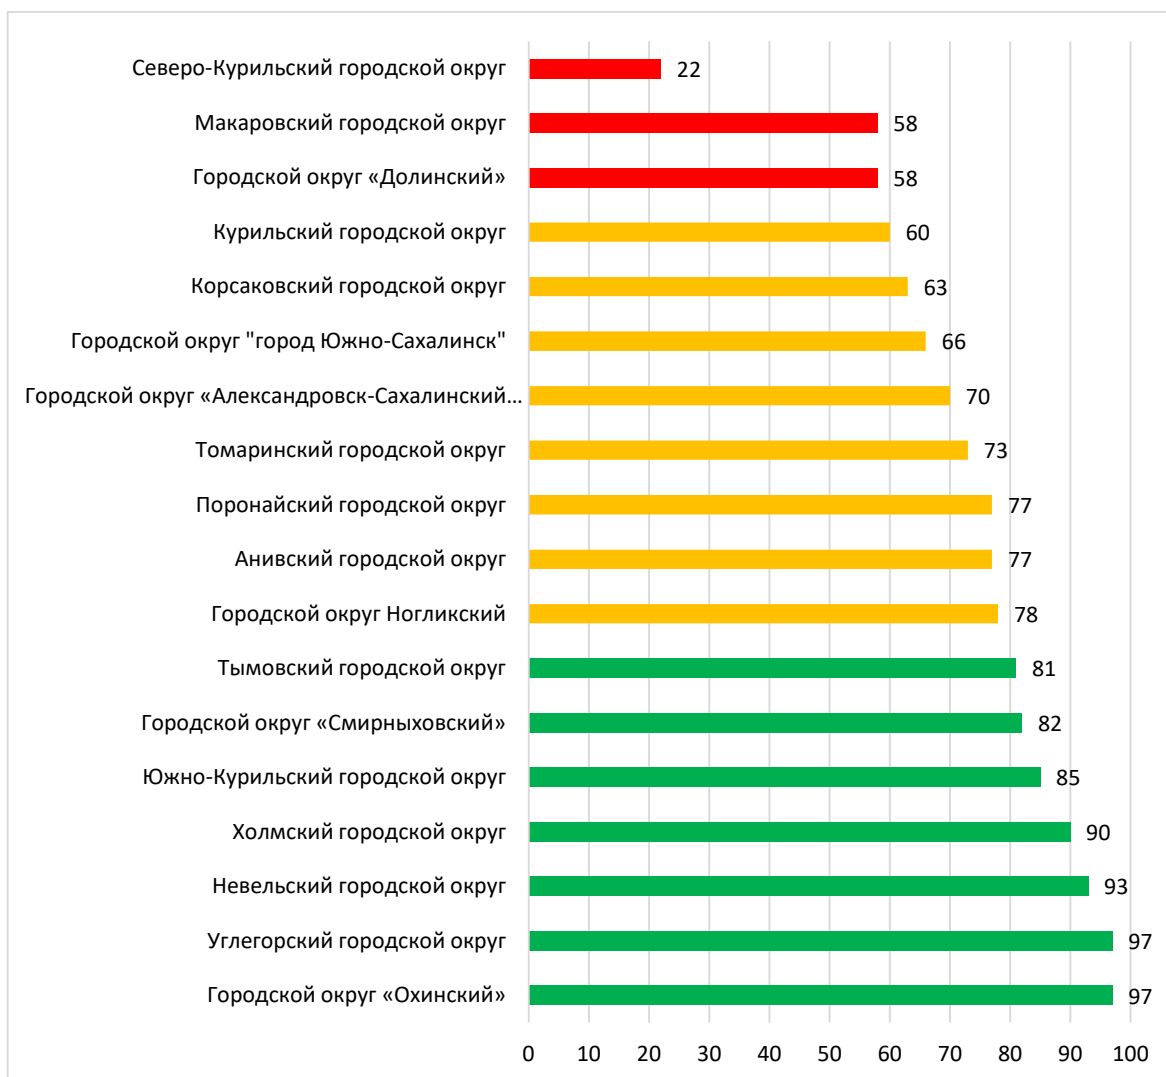

Распределение муниципальных образований по проценту информационной наполненности СГО за февраль 2021 года

	80% - 100% - высокая информационная наполненность
	60% - 79% - средняя информационная наполненность
	меньше 60% - низкая информационная наполненность