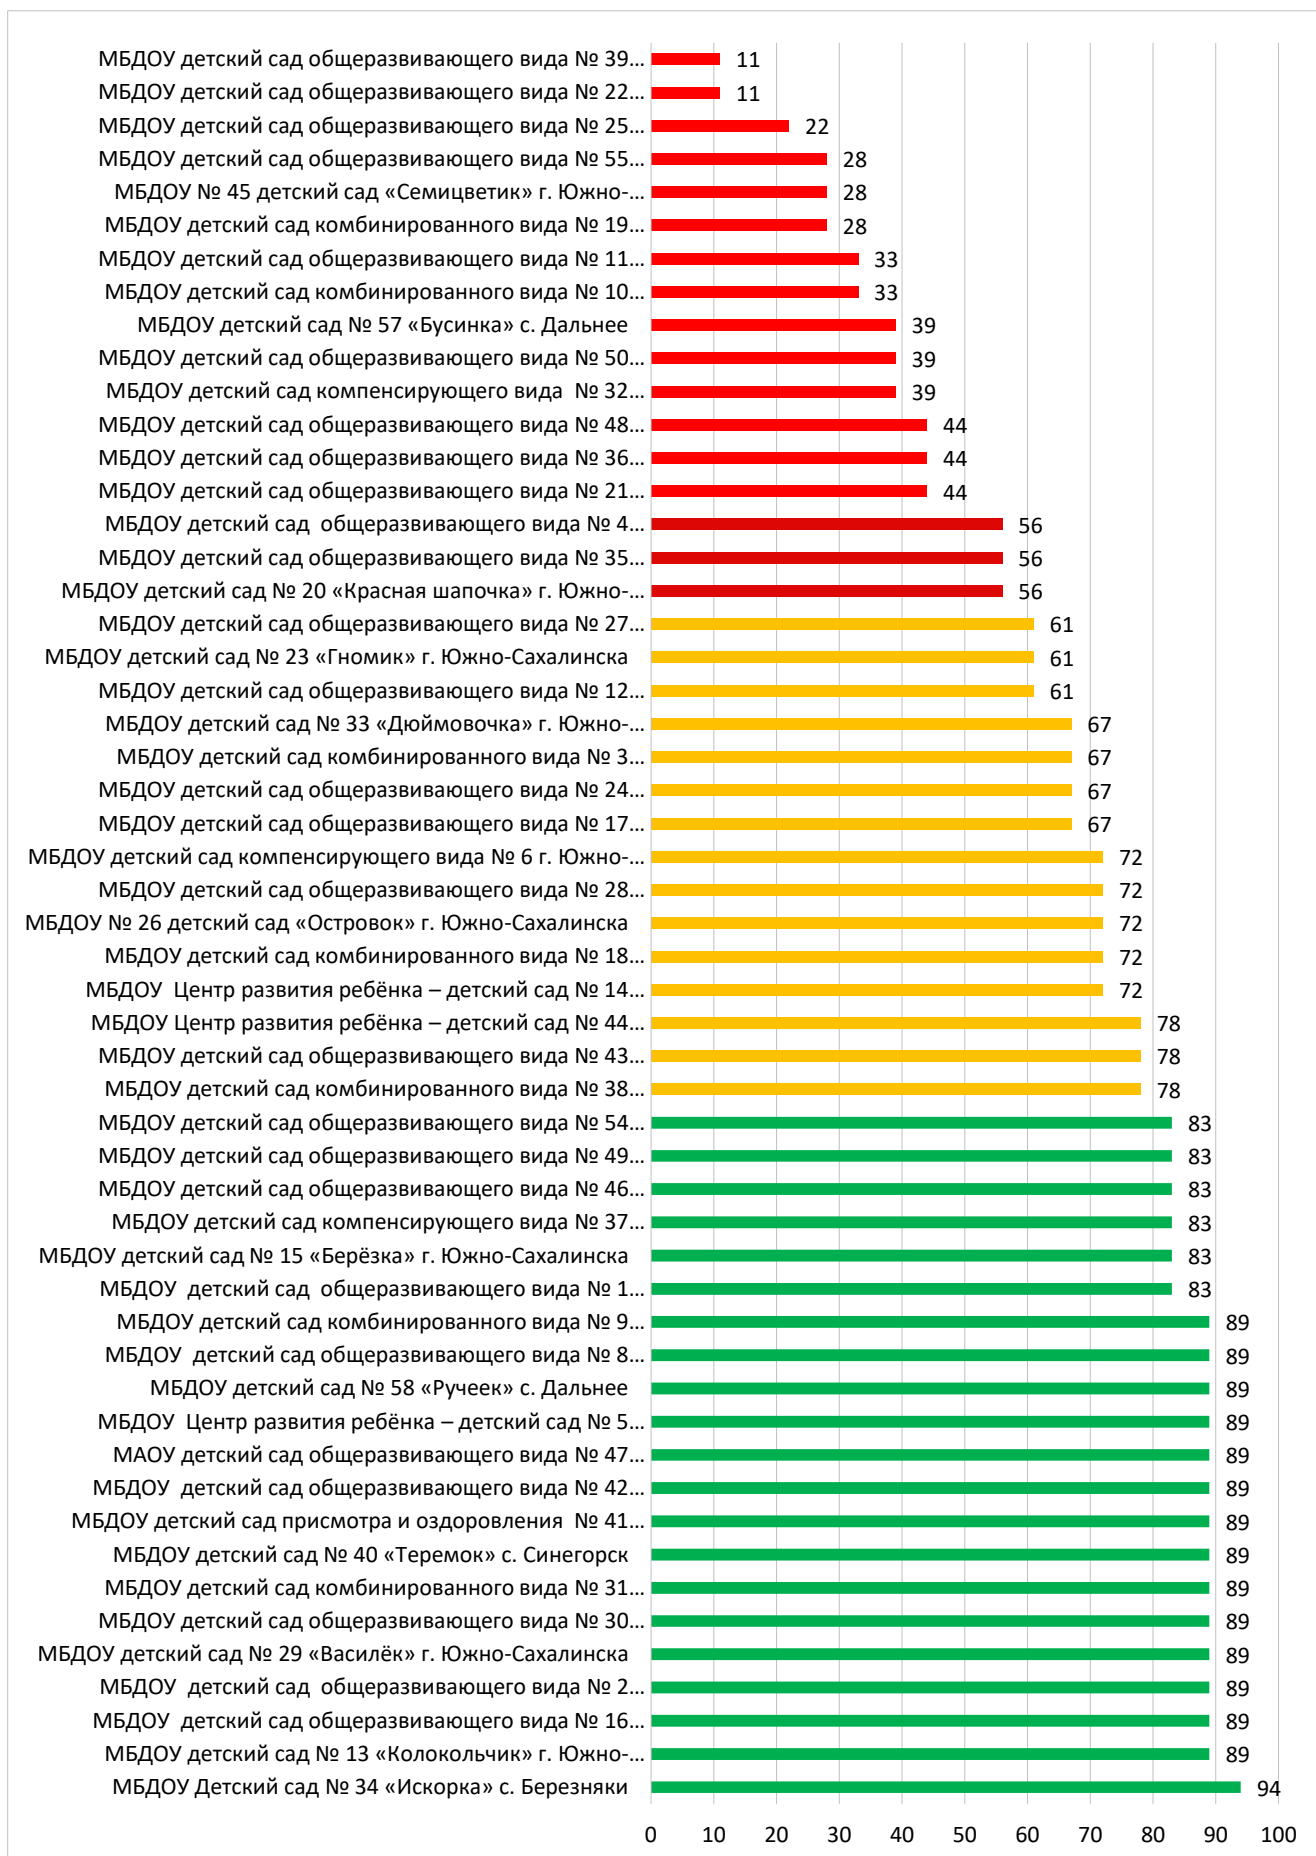

Процент информационной наполненности СГО в ДОО МО Городской округ «город Южно-Сахалинск»

**Количество воспитанников, внесенных в АИС СГО
дошкольными образовательными организациями в разрезе муниципальных
образований Сахалинской области по состоянию на 15.03.2021 г.**

	МО	Кол-во воспитанников
1	Анивский городской округ	1 192
2	Городской округ «Александровск-Сахалинский район»	505
3	Городской округ «Долинский»	1 544
4	Корсаковский городской округ	2 364
5	Курильский городской округ	295
6	Макаровский городской округ	382
7	Невельский городской округ	954
8	Городской округ Ногликский	656
9	Городской округ «Охинский»	1 252
10	Поронайский городской округ	1 242
11	Северо-Курильский городской округ	135
12	Городской округ «Смирныховский»	490
13	Томаринский городской округ	453
14	Тымовский городской округ	795
15	Углегорский городской округ	1 033
16	Холмский городской округ	1 899
17	Южно-Курильский городской округ	647
18	Городской округ "город Южно-Сахалинск"	12 865
	ИТОГО	28 703