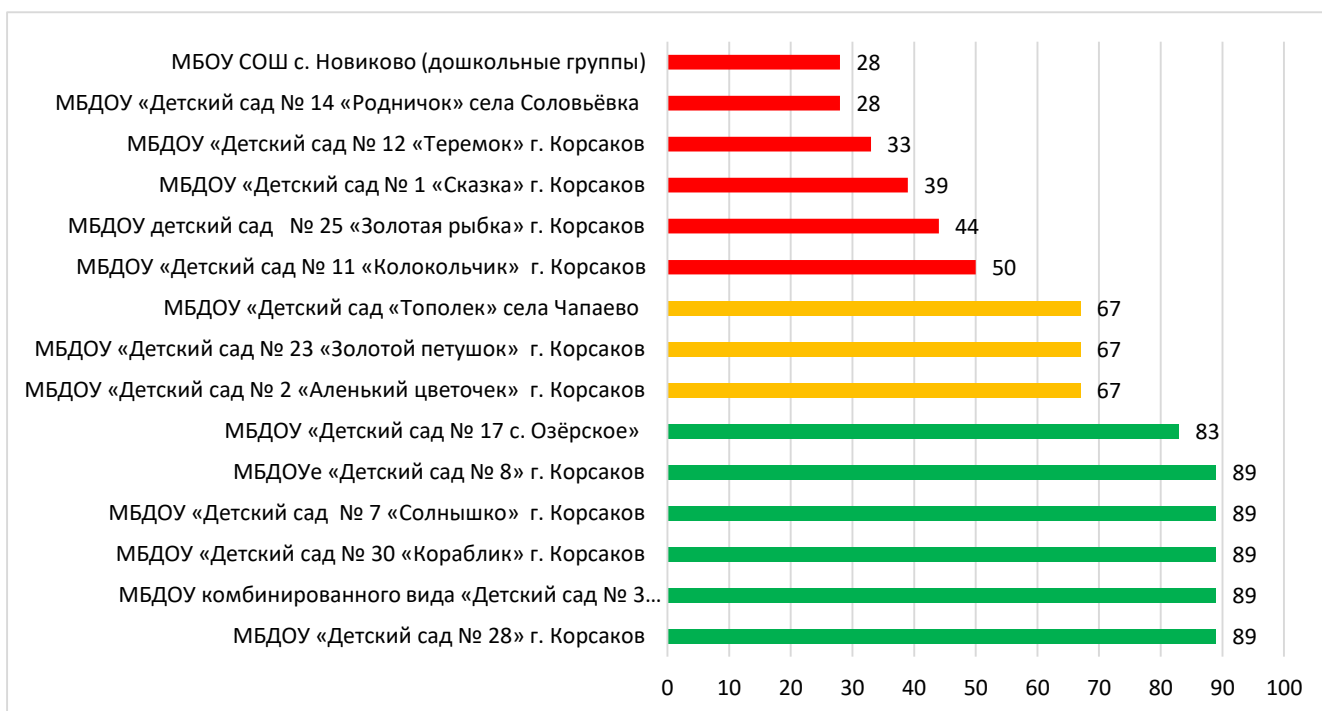

Процент информационной наполненности СГО в ДОО МО Корсаковский городской округ