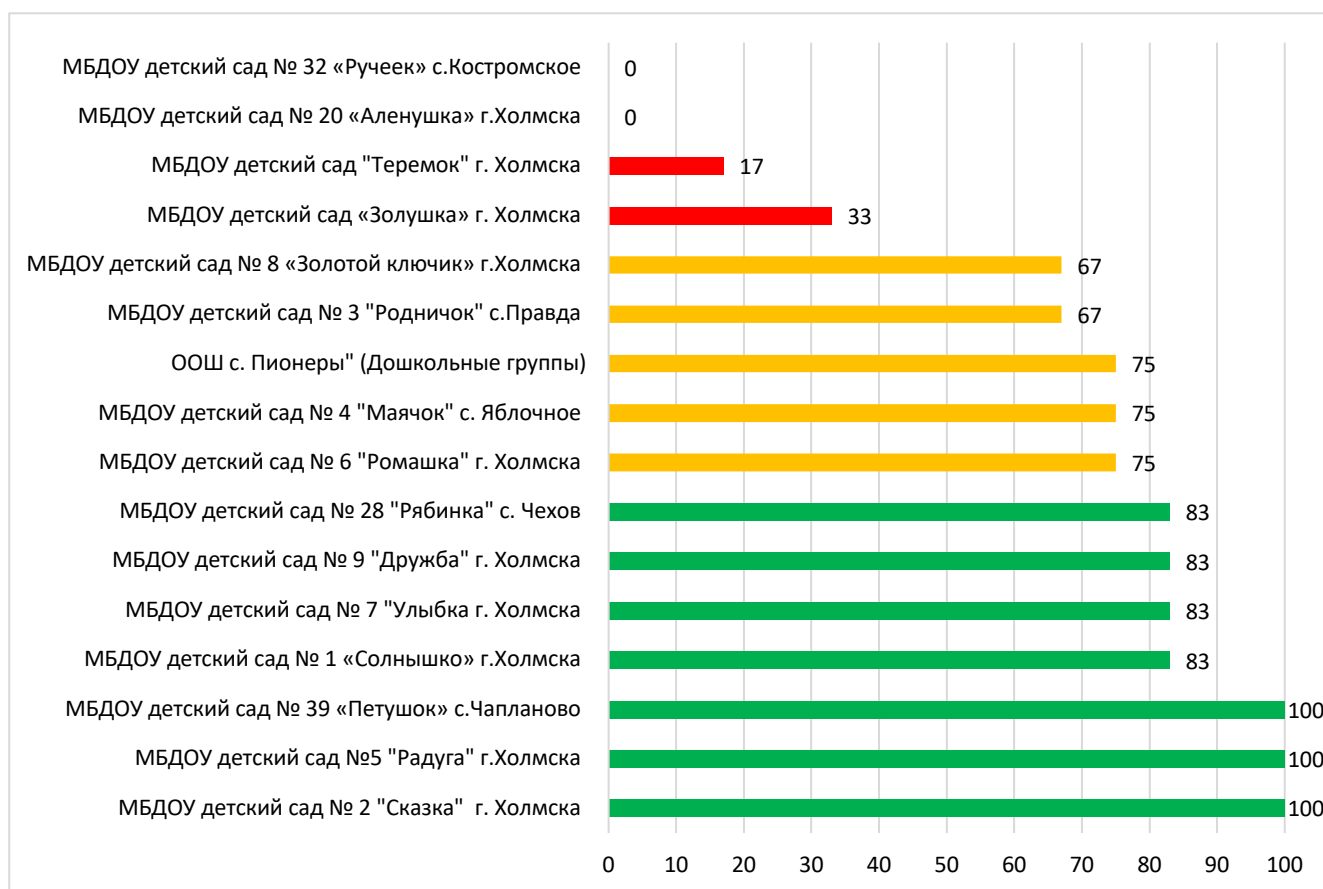

Процент информационной наполненности СГО в ДОО МО «Холмский городской округ»