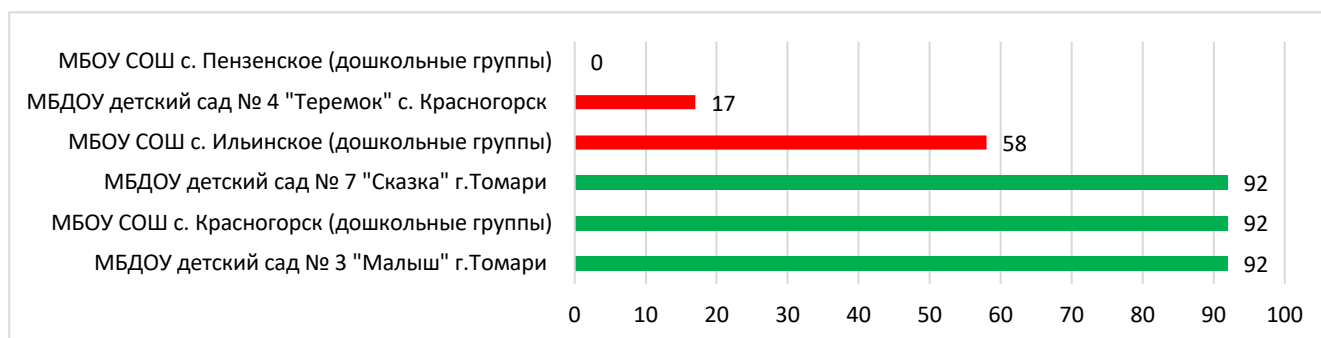

Процент информационной наполненности СГО в ДОО МО «Томаринский городской округ»