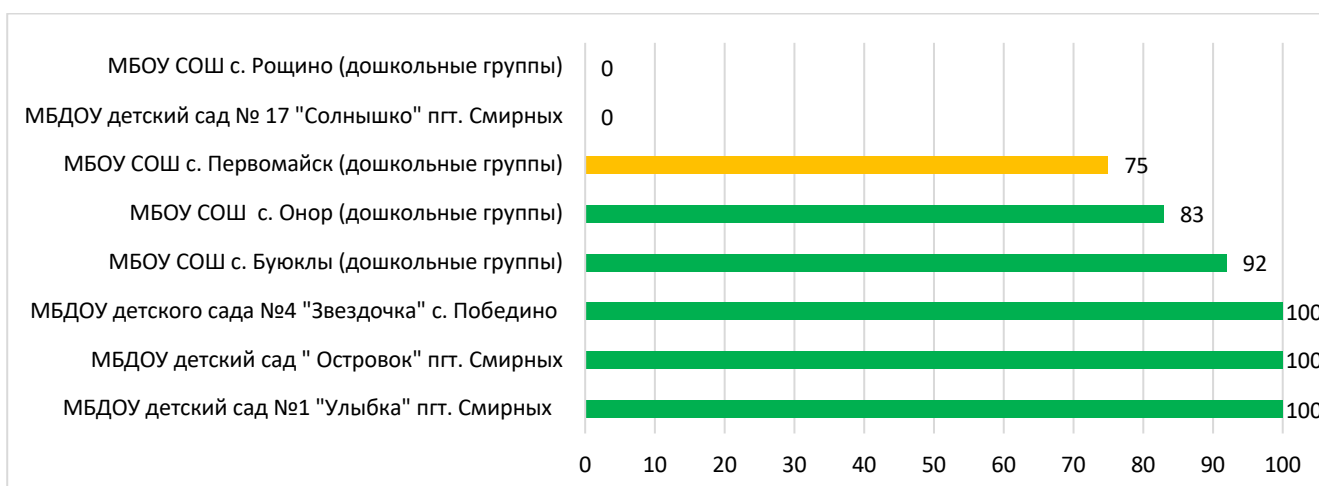

Процент информационной наполненности СГО в ДОО МО Городской округ «Смирныховский»