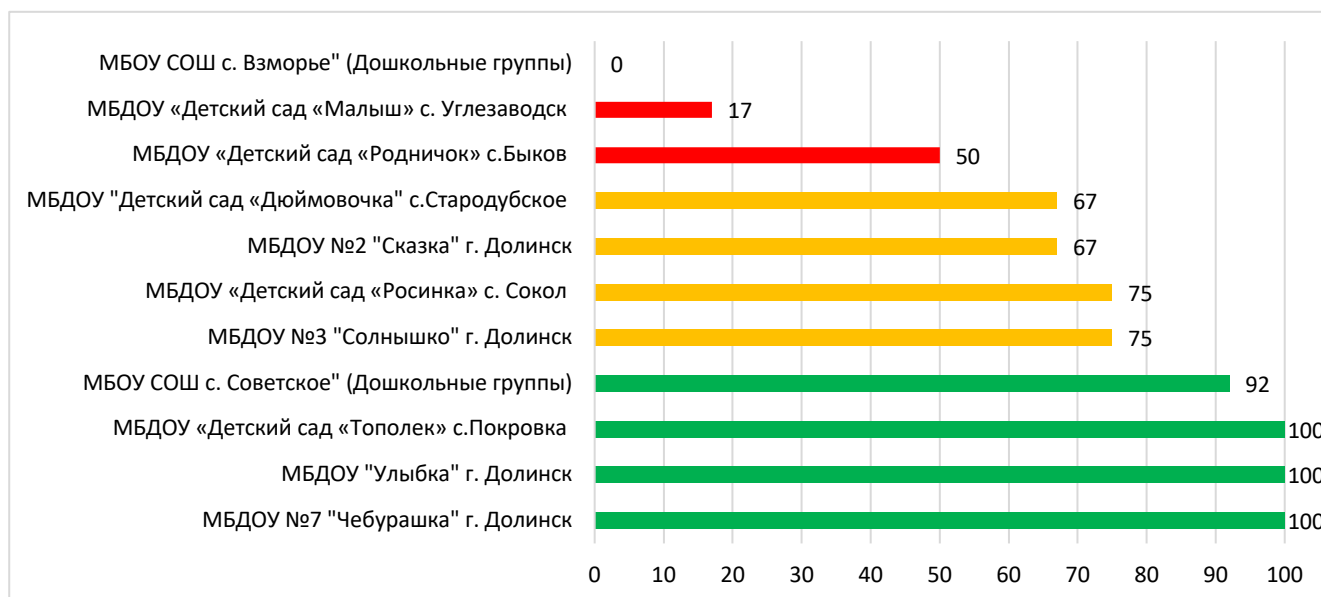

Процент информационной наполненности СГО в ДОО МО Городской округ «Долинский»