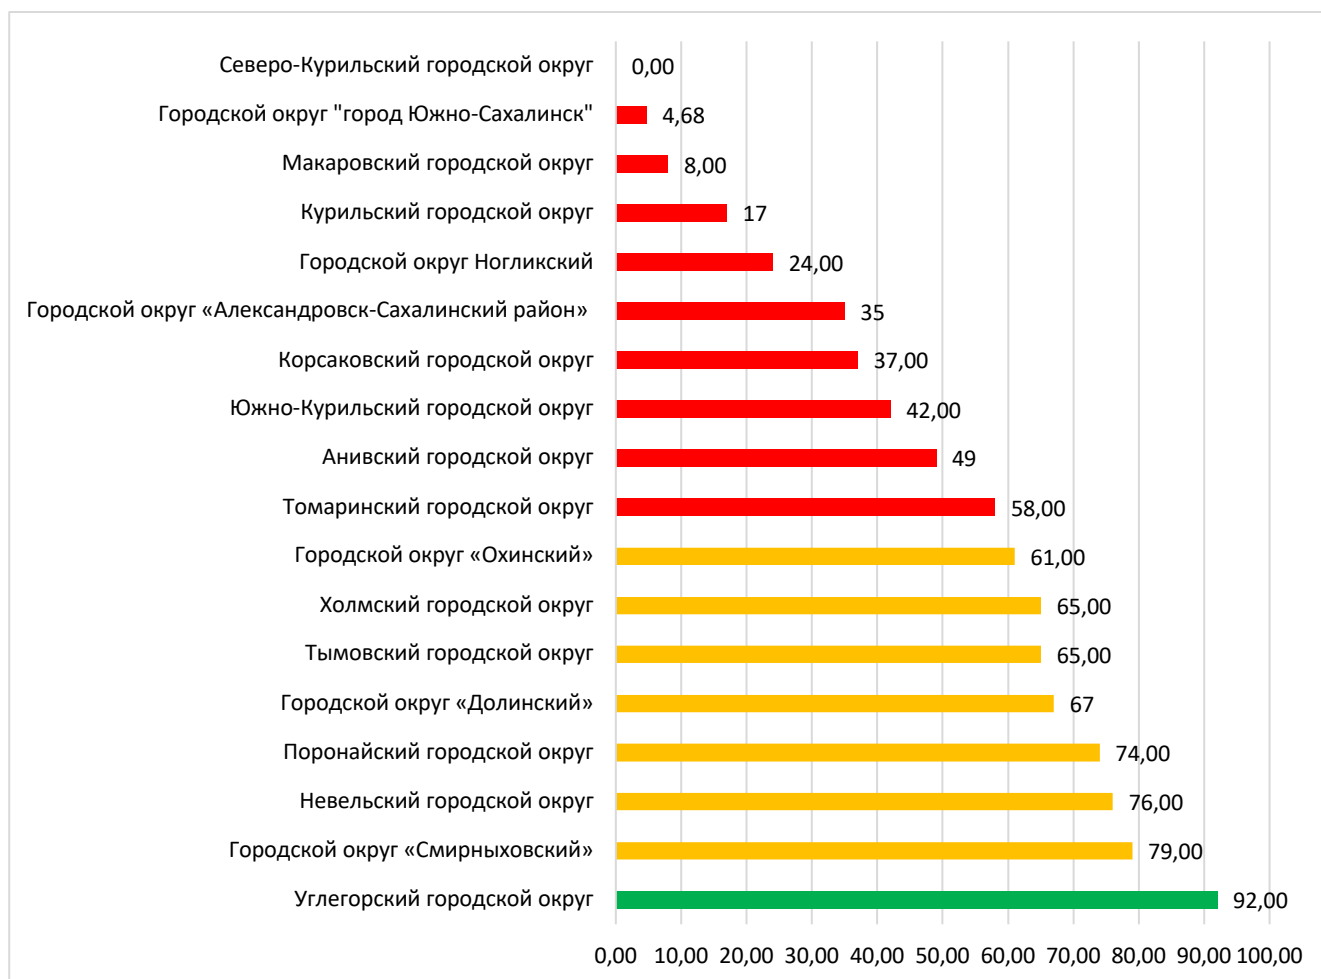

Распределение муниципальных образований по проценту информационной наполненности СГО за сентябрь 2020 года

	80% - 100% - высокая информационная наполненность
	60% - 79% - средняя информационная наполненность
	меньше 60% - низкая информационная наполненность