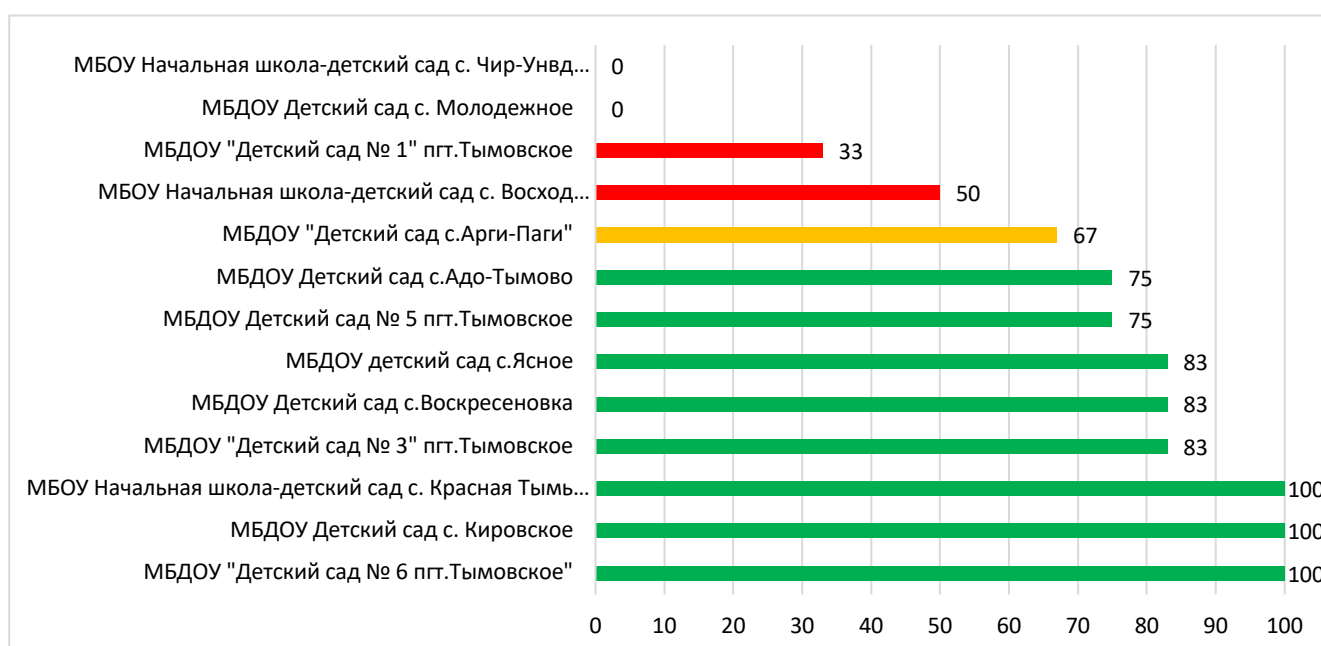

Процент информационной наполненности СГО в ДОО МО «Тымовский городской округ»