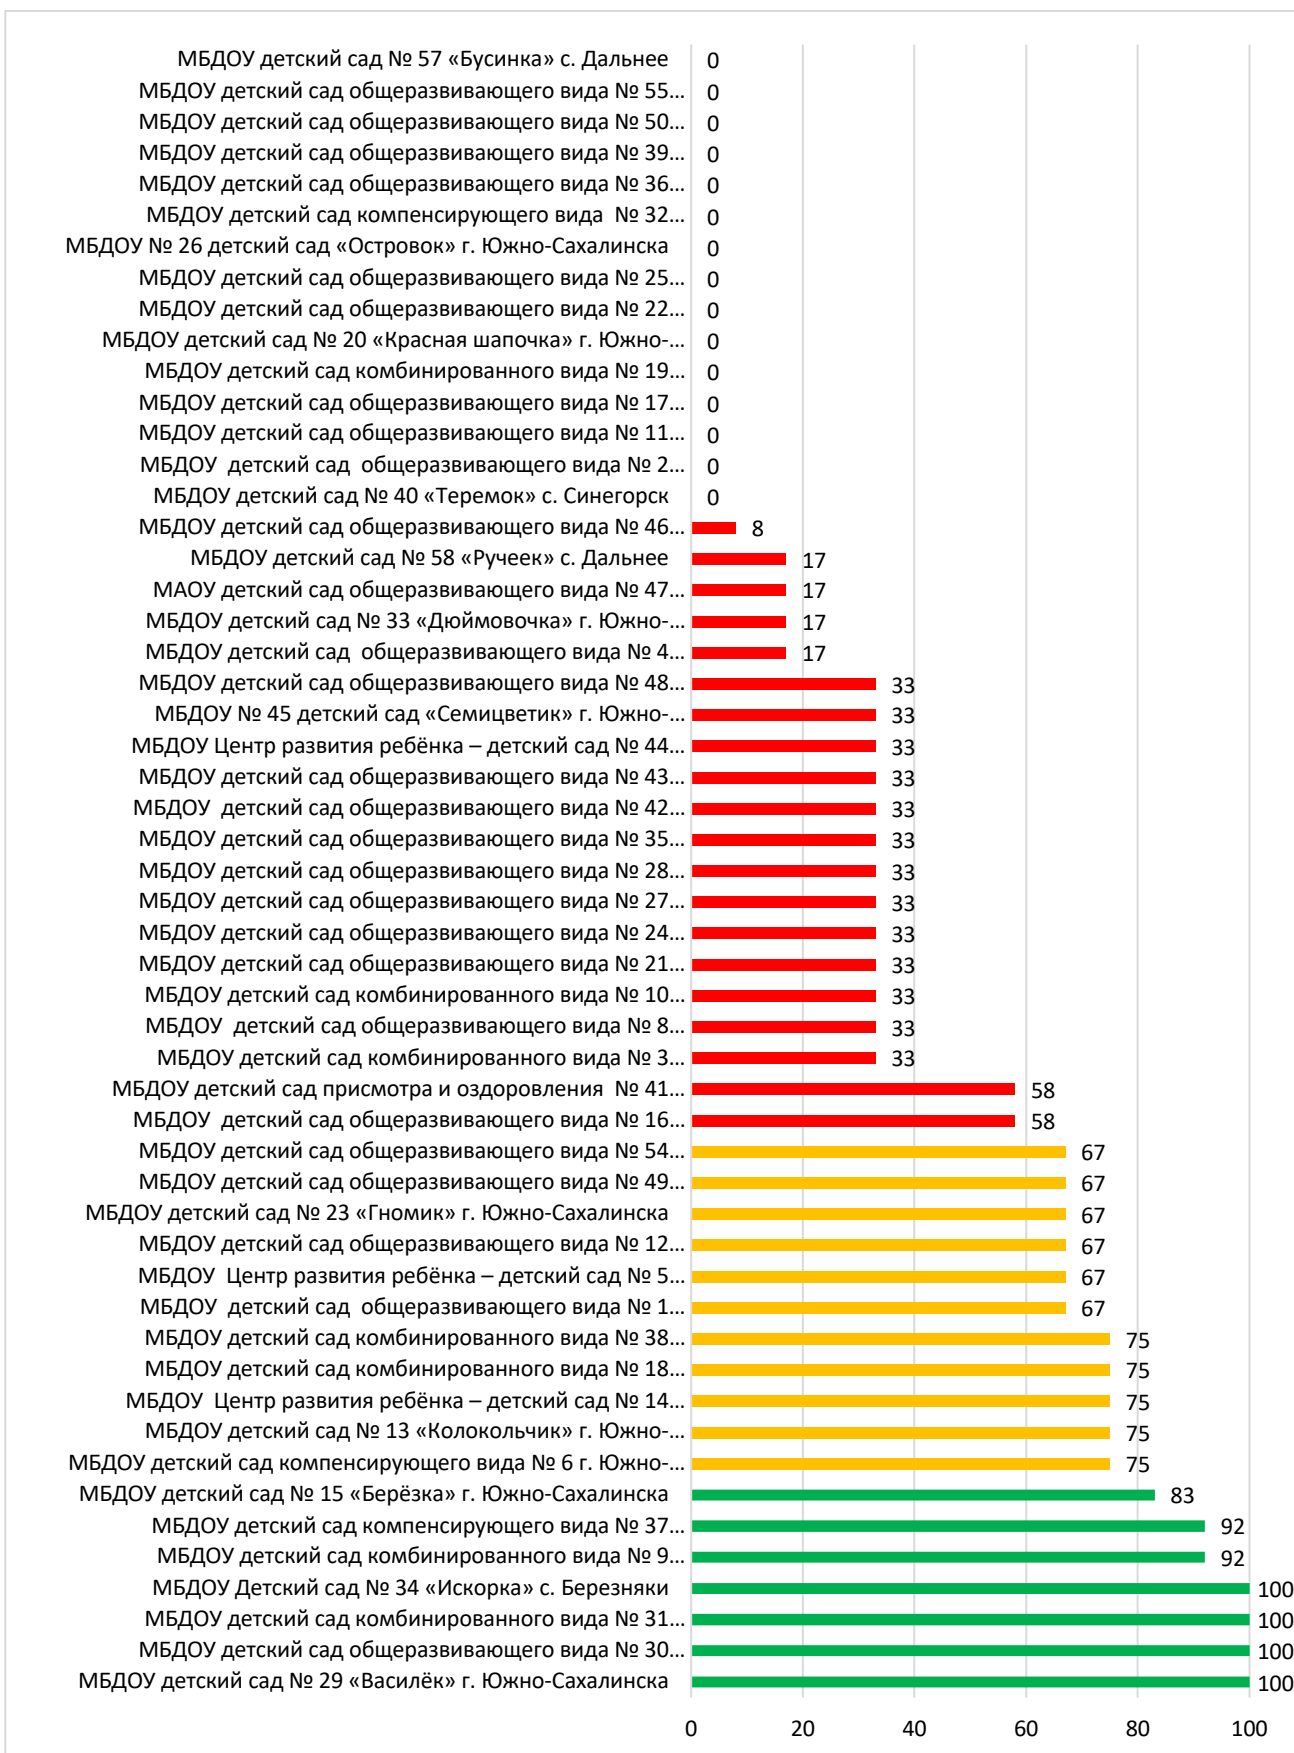

Процент информационной наполненности СГО в ДОО МО Городской округ «город Южно-Сахалинск»

**Количество воспитанников, внесенных в АИС СГО
дошкольными образовательными организациями в разрезе муниципальных
образований Сахалинской области по состоянию на 21.10.2020 г.**

	МО	Кол-во воспитанников
1	Анивский городской округ	829
2	Городской округ «Александровск-Сахалинский район»	400
3	Городской округ «Долинский»	1 507
4	Корсаковский городской округ	1 917
5	Курильский городской округ	46
6	Макаровский городской округ	17
7	Невельский городской округ	908
8	Городской округ Ногликский	531
9	Городской округ «Охинский»	1 405
10	Поронайский городской округ	1 139
11	Северо-Курильский городской округ	0
12	Городской округ «Смирныховский»	455
13	Томаринский городской округ	369
14	Тымовский городской округ	697
15	Углегорский городской округ	941
16	Холмский городской округ	1 698
17	Южно-Курильский городской округ	532
18	Городской округ "город Южно-Сахалинск"	9 203
	ИТОГО	22 594