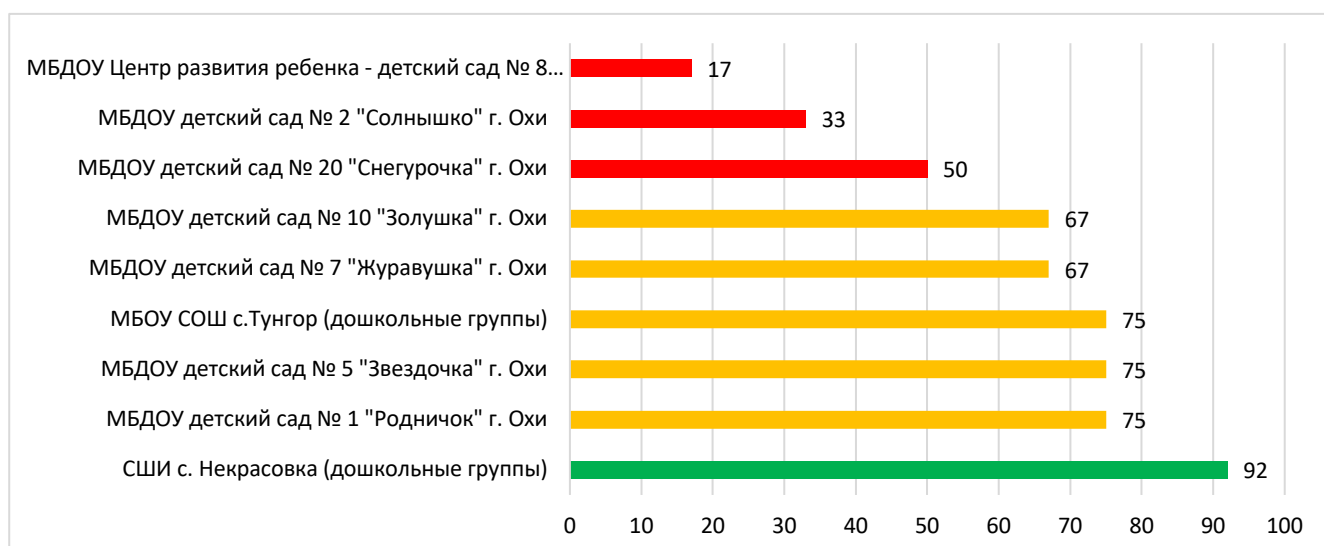

Процент информационной наполненности СГО в ДОО МО Городской округ «Охинский»