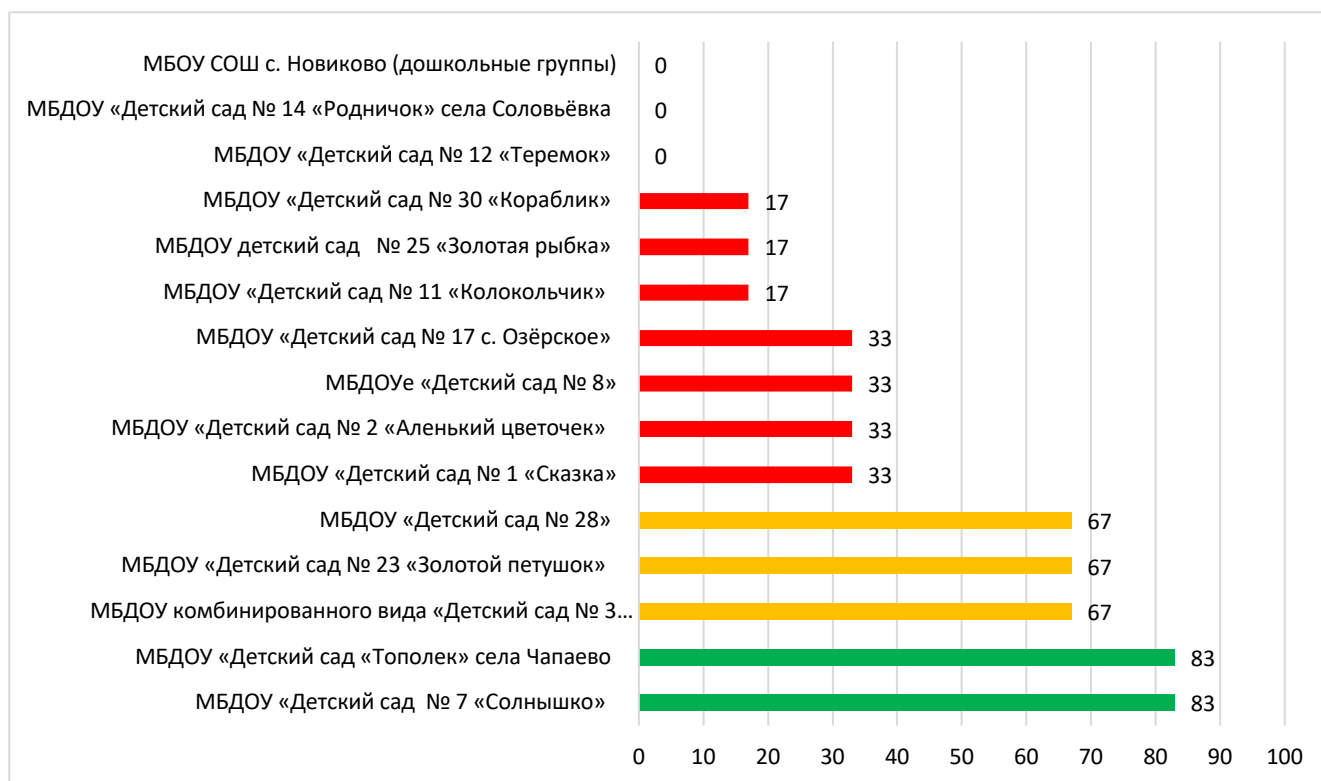

Процент информационной наполненности СГО в ДОО МО Корсаковский городской округ