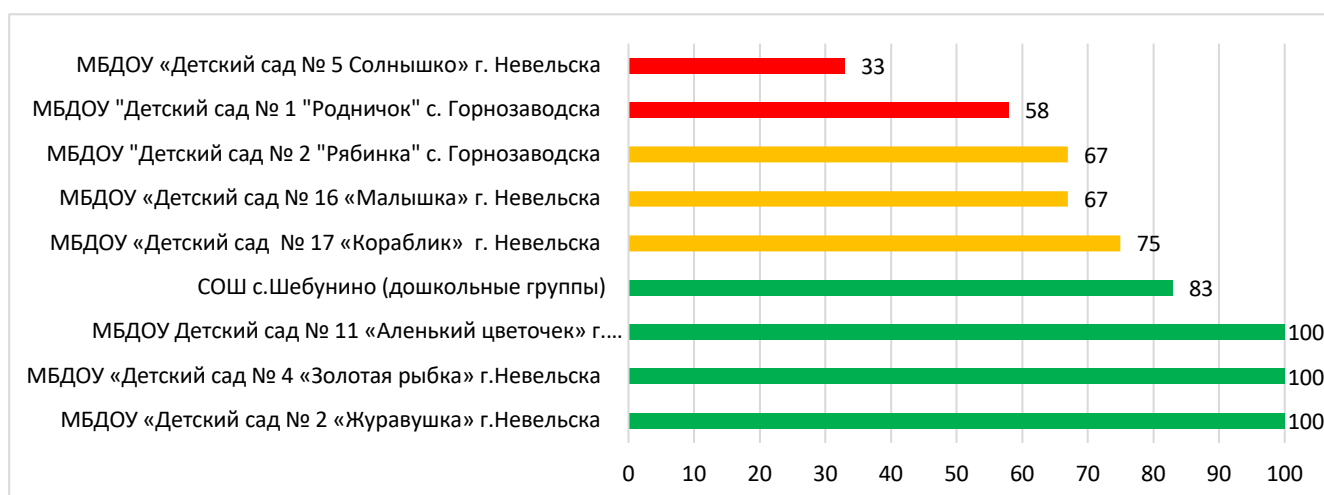

Процент информационной наполненности СГО в ДОО МО «Невельский городской округ»