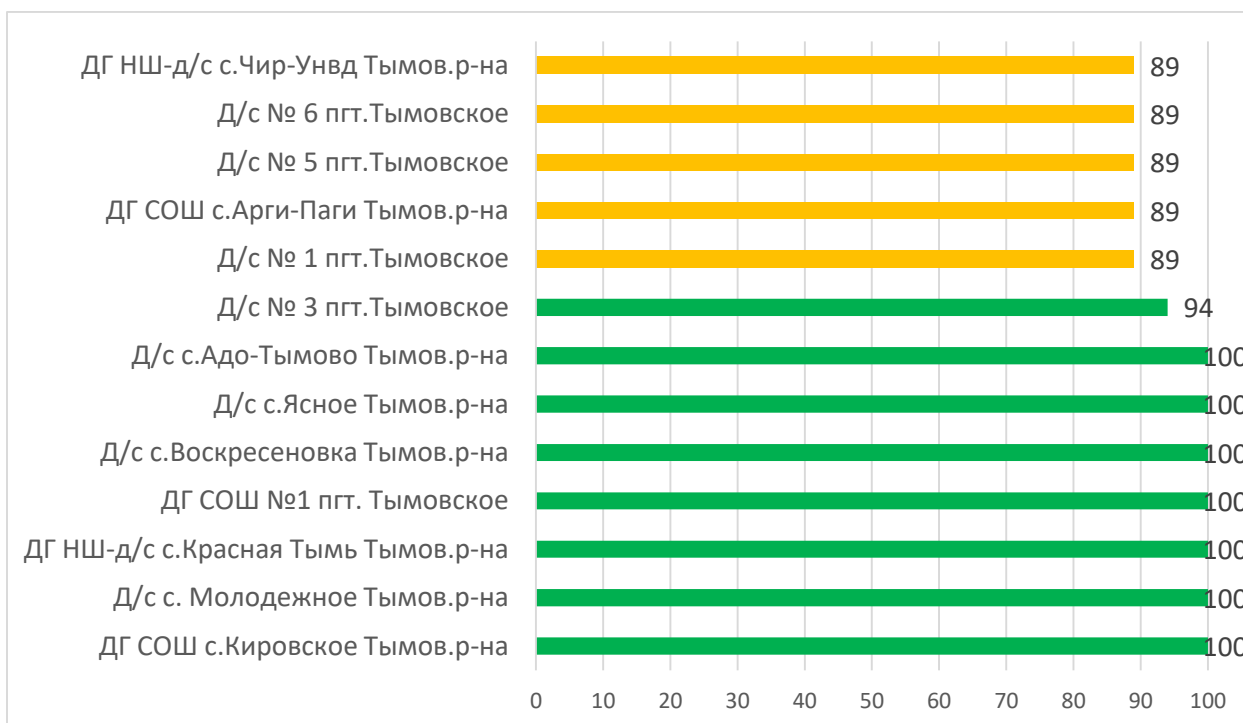

Процент информационной наполненности АИС СГО в ДОО МО «Тымовский городской округ»