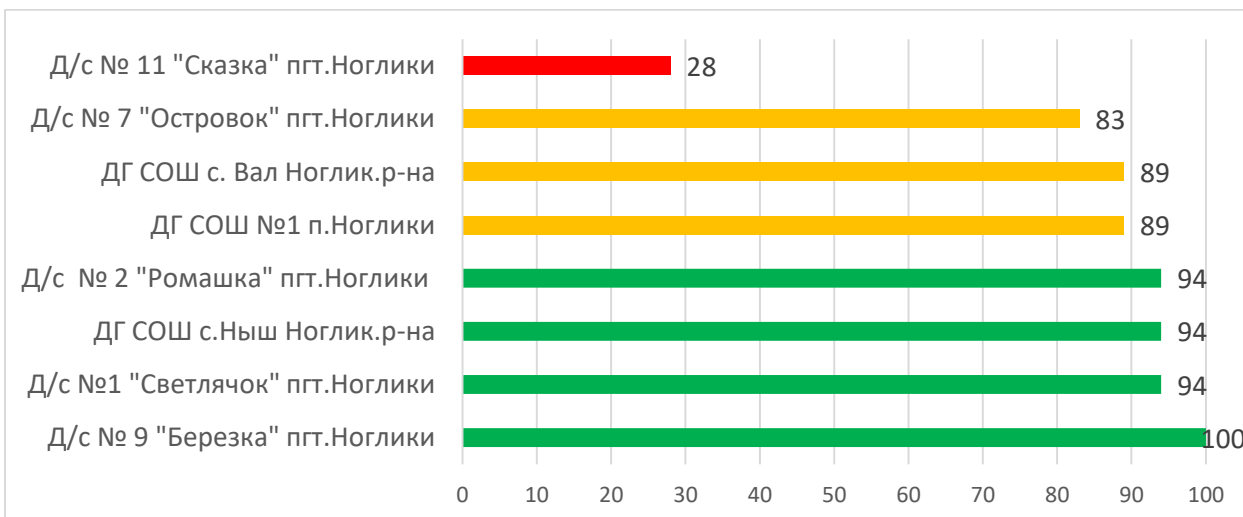

Процент информационной наполненности АИС СГО в ДОО МО «Городской округ Ногликский»