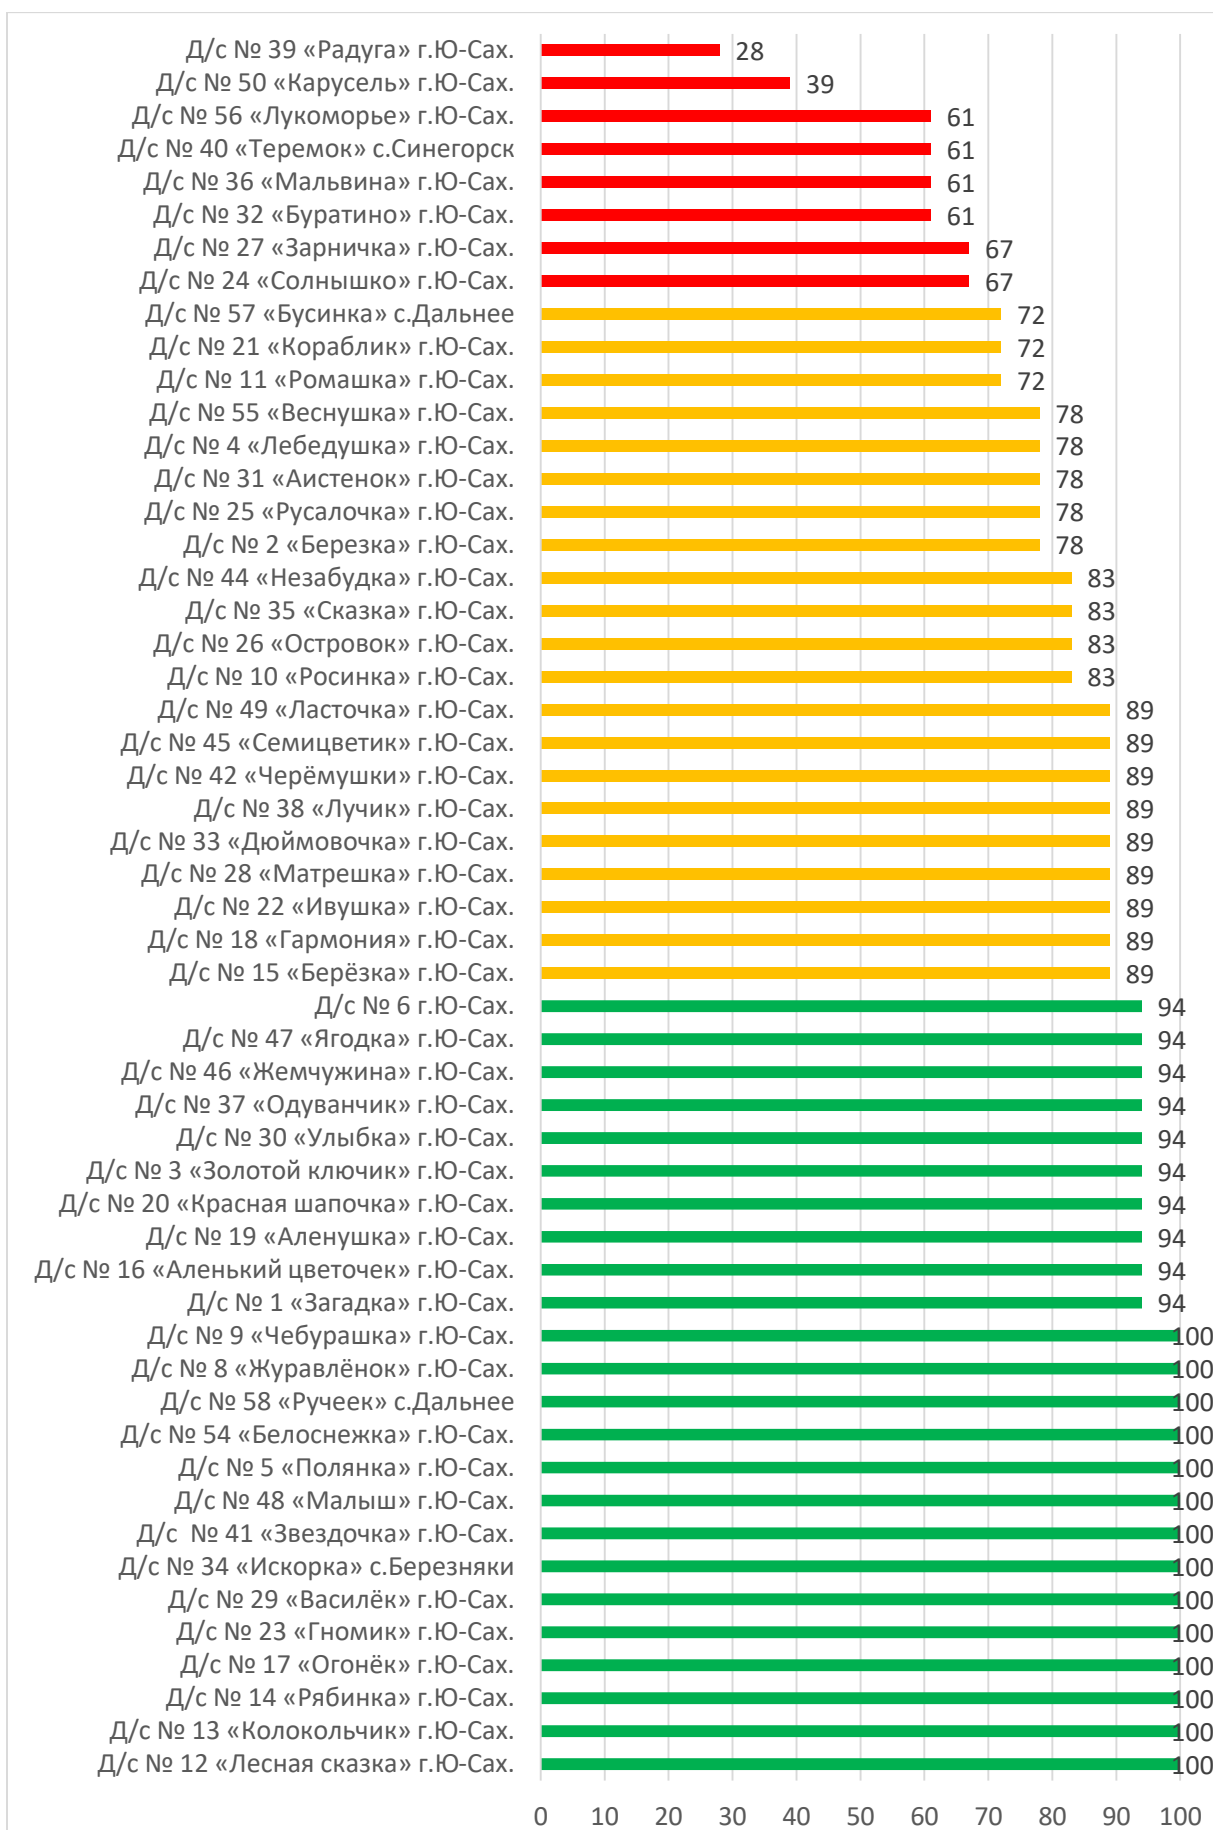

Процент информационной наполненности АИС СГО в ДОО МО Городской округ «город Южно-Сахалинск»

Количество воспитанников, внесенных в АИС СГО
дошкольными образовательными организациями в разрезе муниципальных
образований Сахалинской области по состоянию на 18.10.2022 г.

	МО	Кол-во воспитанников
1	Анивский городской округ	1 154
2	Городской округ «Александровск-Сахалинский район»	448
3	Городской округ «Долинский»	1 356
4	Корсаковский городской округ	2 202
5	Курильский городской округ	269
6	Макаровский городской округ	312
7	Невельский городской округ	833
8	Городской округ Ногликский	543
9	Городской округ «Охинский»	1 237
10	Поронайский городской округ	1 104
11	Северо-Курильский городской округ	119
12	Городской округ «Смирныховский»	471
13	Томаринский городской округ	338
14	Тымовский городской округ	679
15	Углегорский городской округ	906
16	Холмский городской округ	1 467
17	Южно-Курильский городской округ	570
18	Городской округ "город Южно-Сахалинск"	11 592
	ИТОГО	25 600