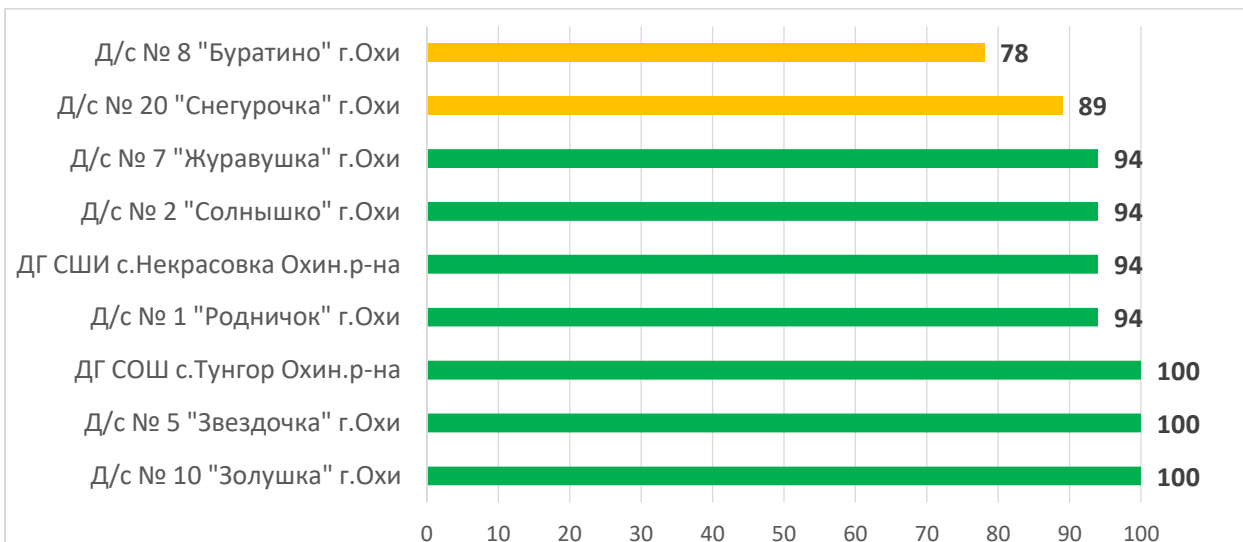

Процент информационной наполненности АИС СГО в ДОО МО Городской округ «Охинский»