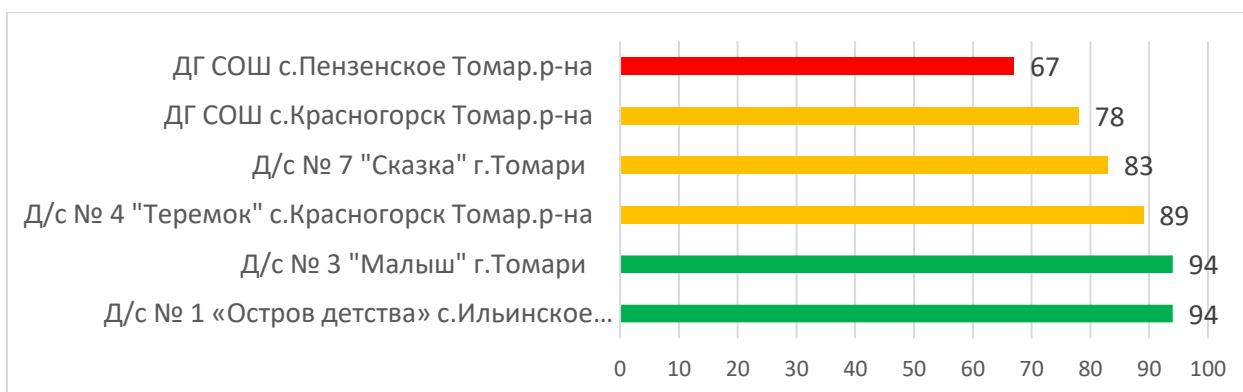

Процент информационной наполненности АИС СГО в ДОО МО «Томаринский городской округ»