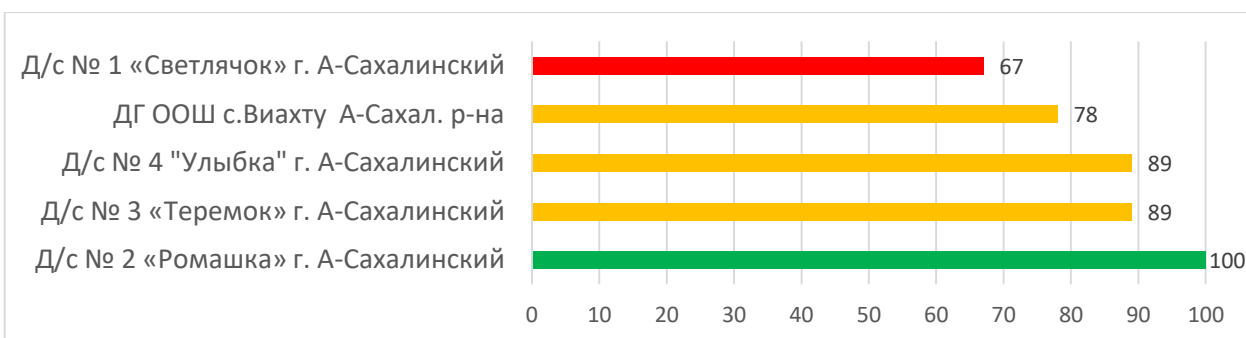

Процент информационной наполненности АИС СГО в ДОО МО Городской округ «Александровск-Сахалинский район»