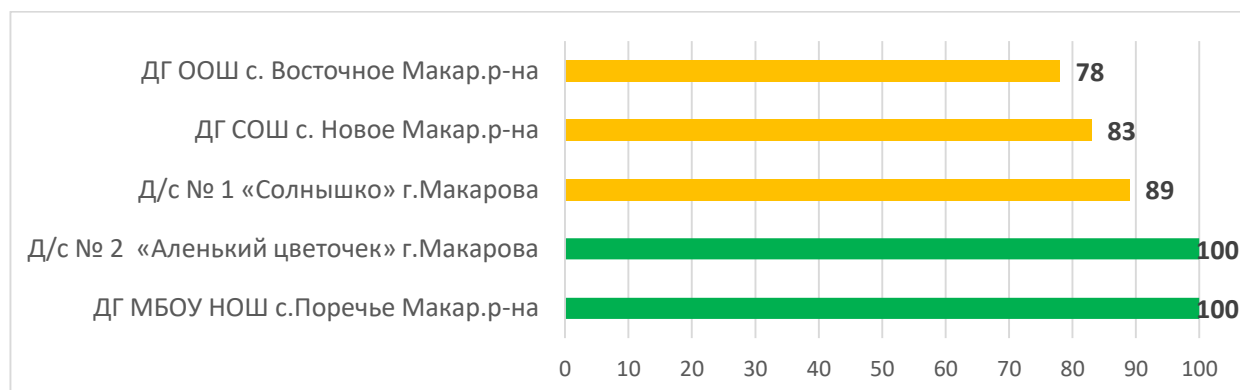

Процент информационной наполненности АИС СГО в ДОО МО «Макаровский городской округ»