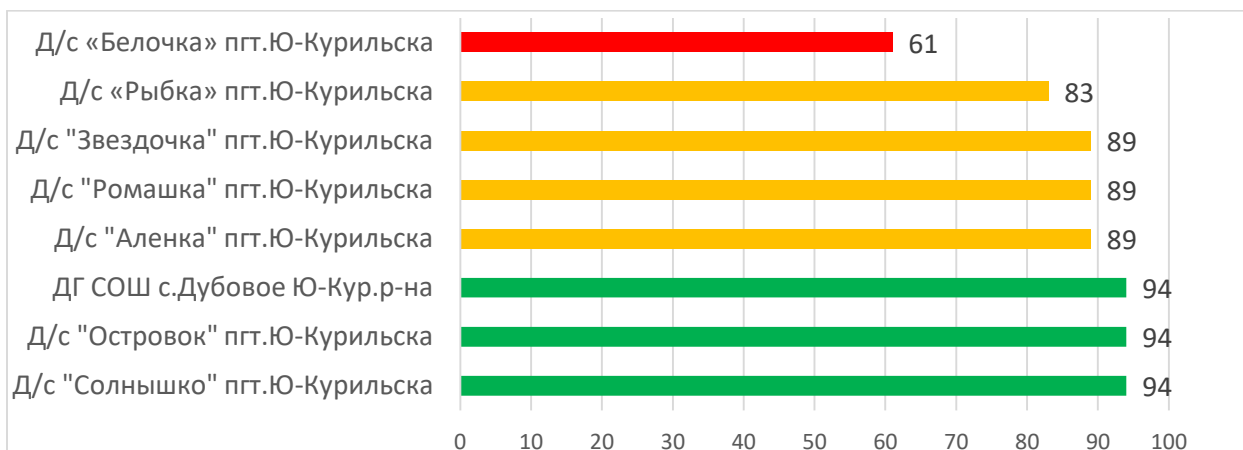

Процент информационной наполненности АИС СГО в ДОО МО «Южно-Курильский городской округ»