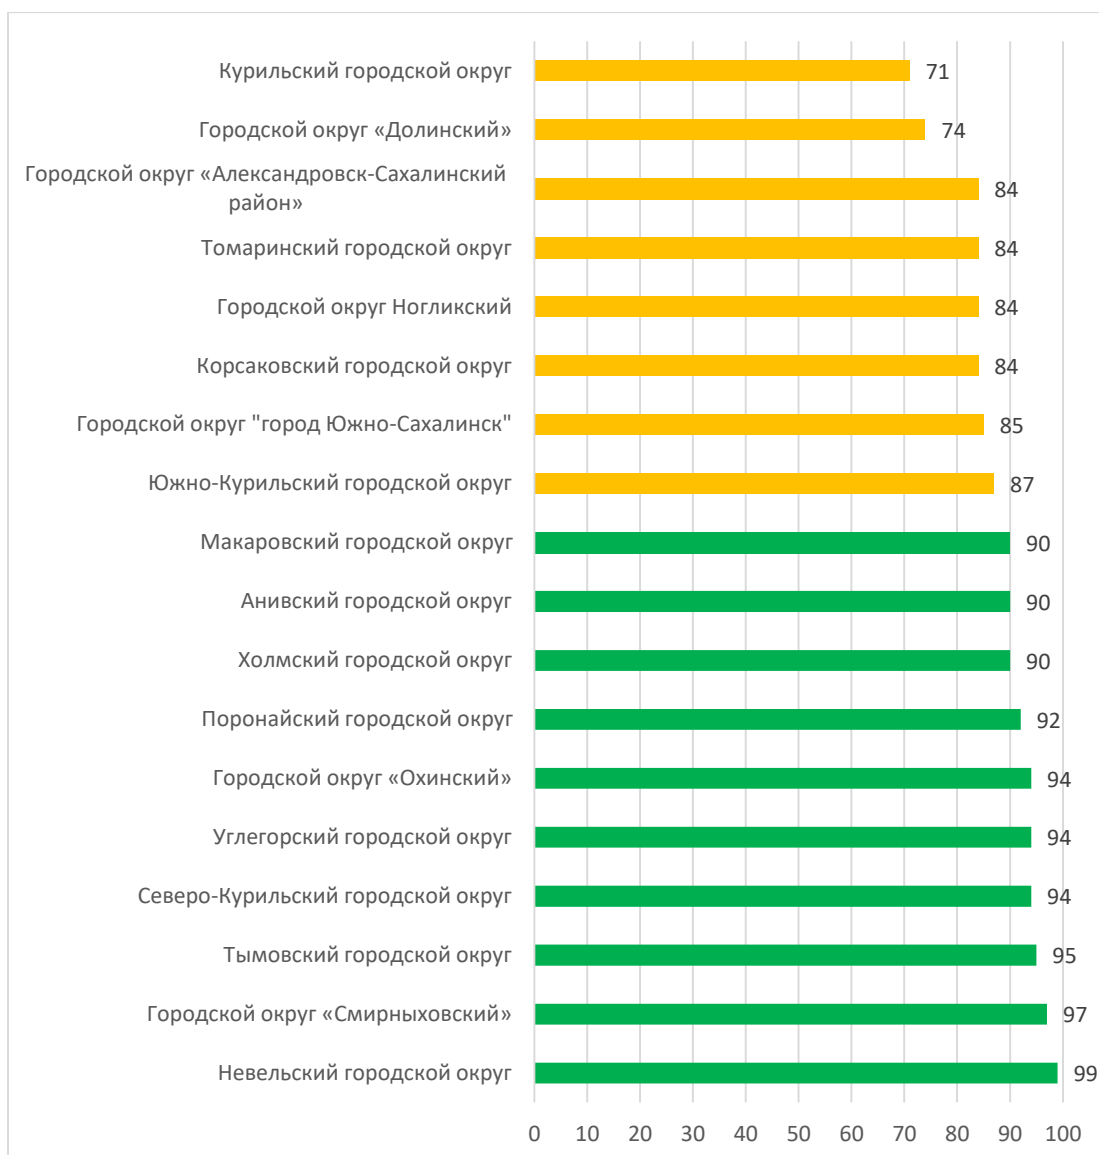

Распределение муниципальных образований по проценту информационной наполненности АИС СГО по состоянию на 18.10.2022 г.

	90% - 100% - высокая информационная наполненность
	70% - 89% - средняя информационная наполненность
	меньше 70% - низкая информационная наполненность