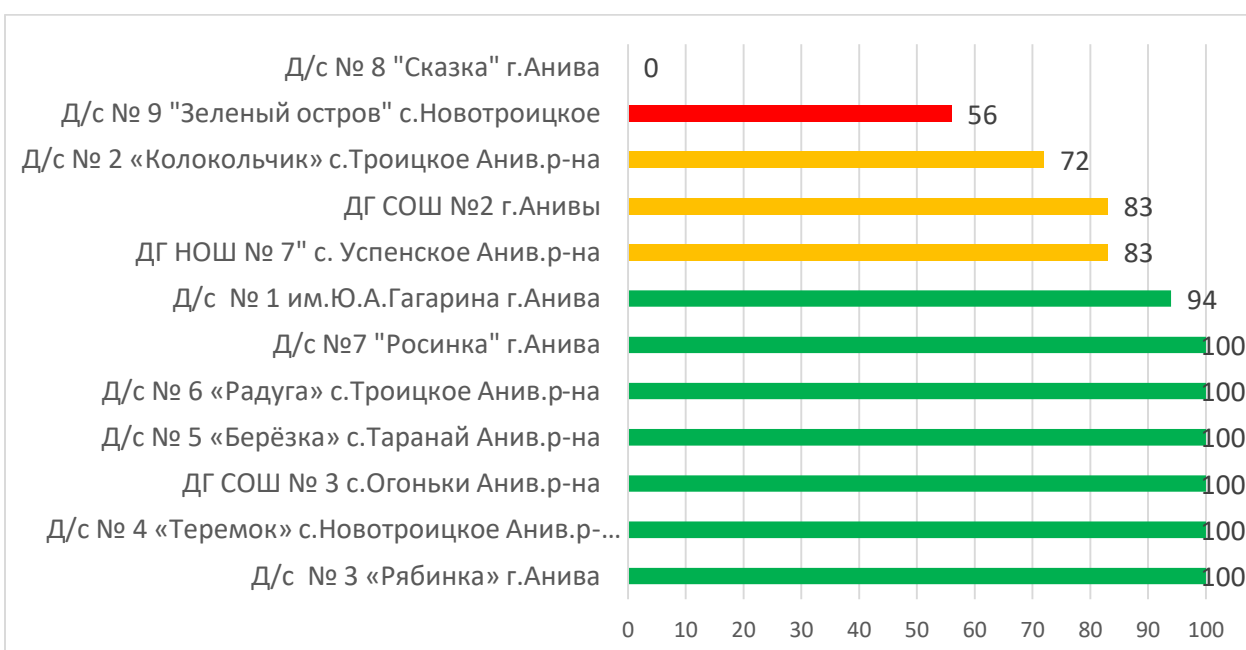

Процент информационной наполненности АИС СГО в ДОО МО «Анивский городской округ»