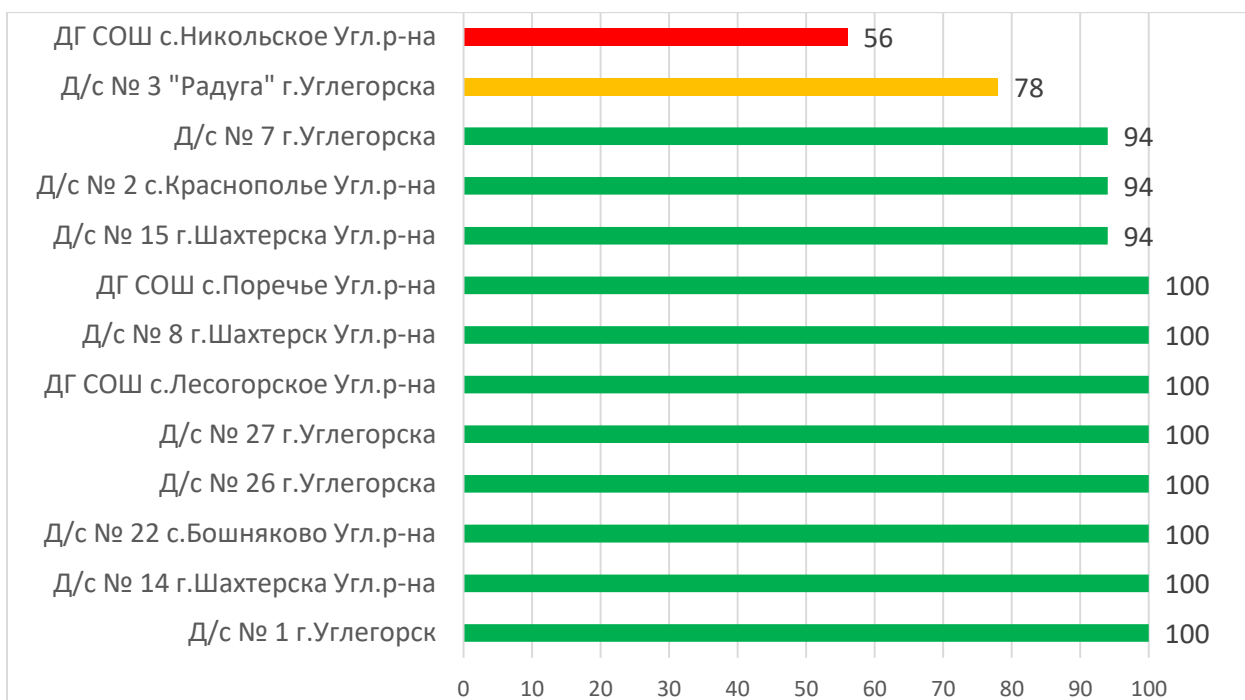

Процент информационной наполненности АИС СГО в ДОО МО Углегорский городской округ