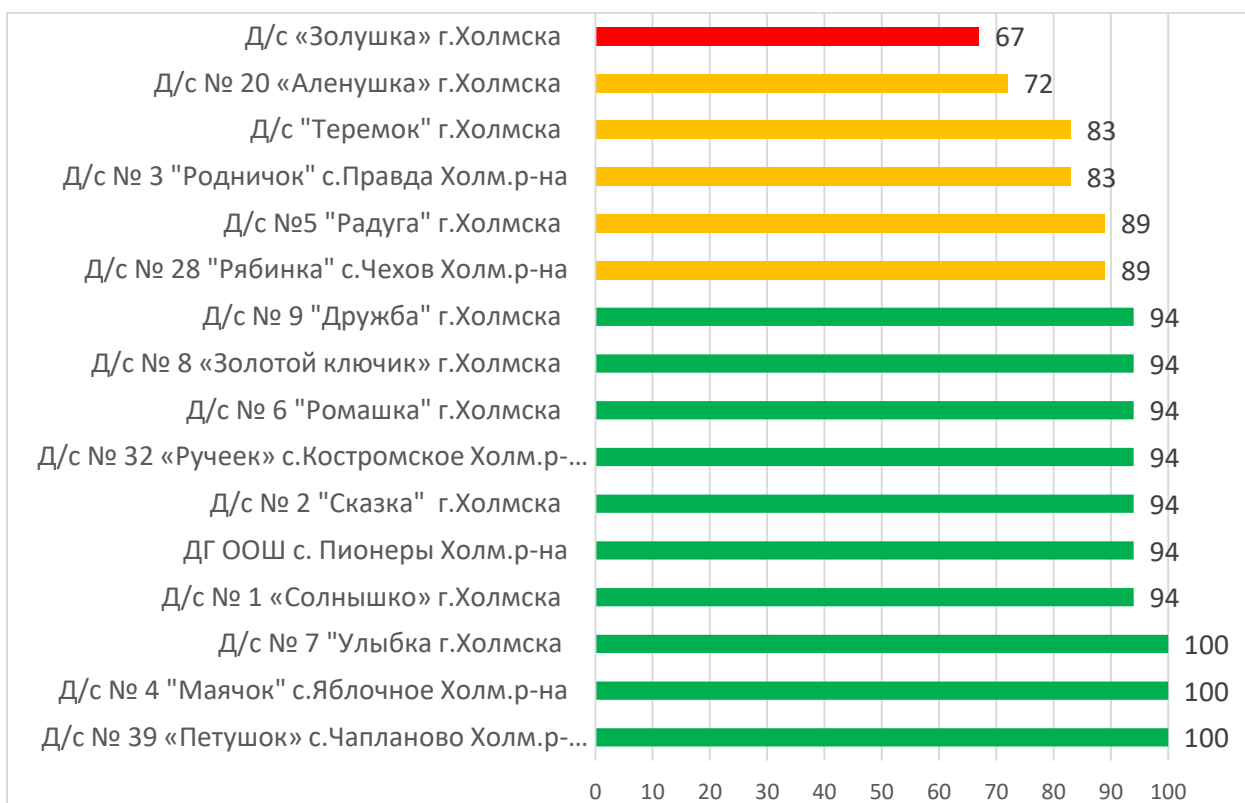

Процент информационной наполненности АИС СГО в ДОО МО «Холмский городской округ»