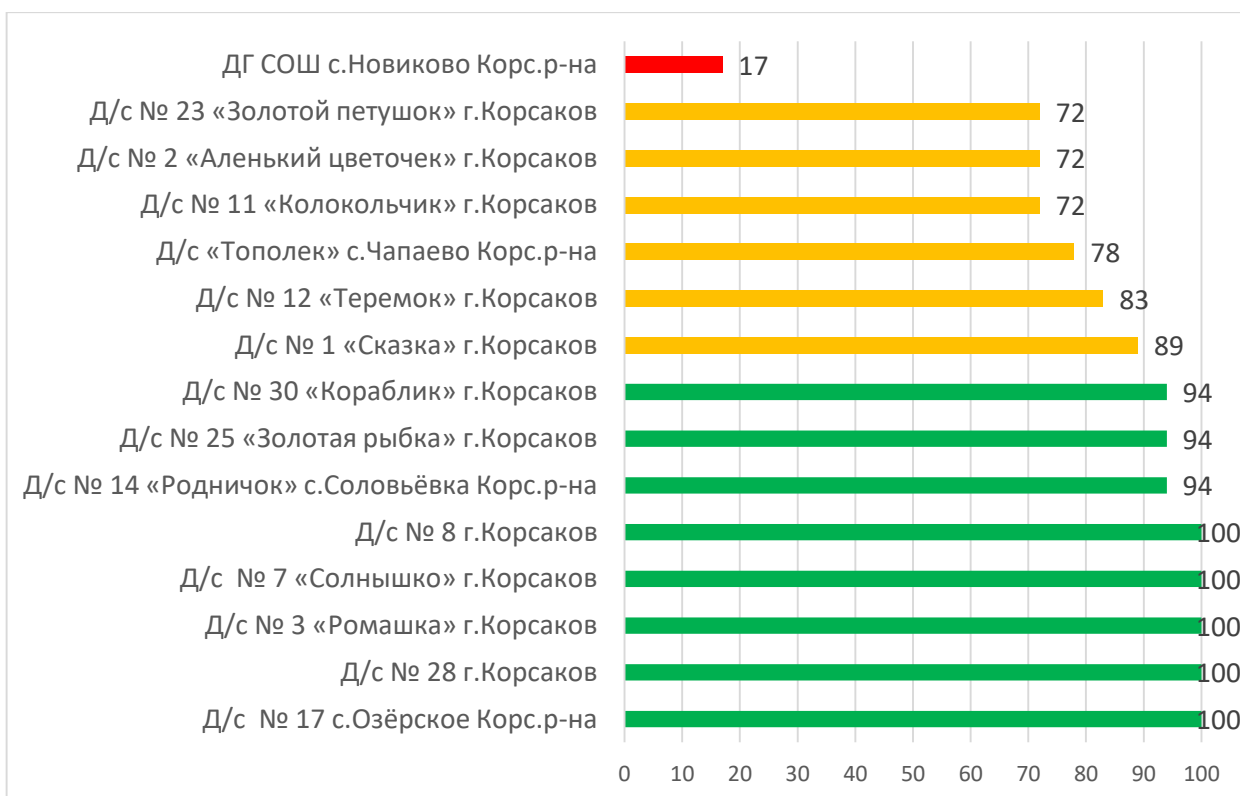

Процент информационной наполненности АИС СГО в ДОО МО Корсаковский городской округ