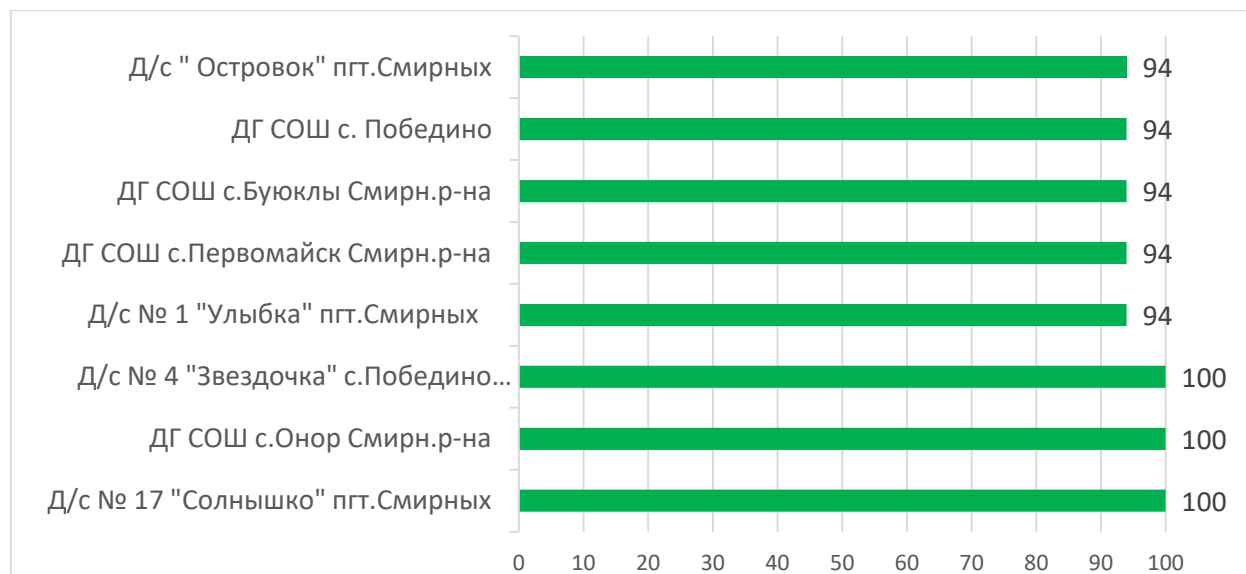

Процент информационной наполненности АИС СГО в ДОО МО Городской округ «Смирныховский»