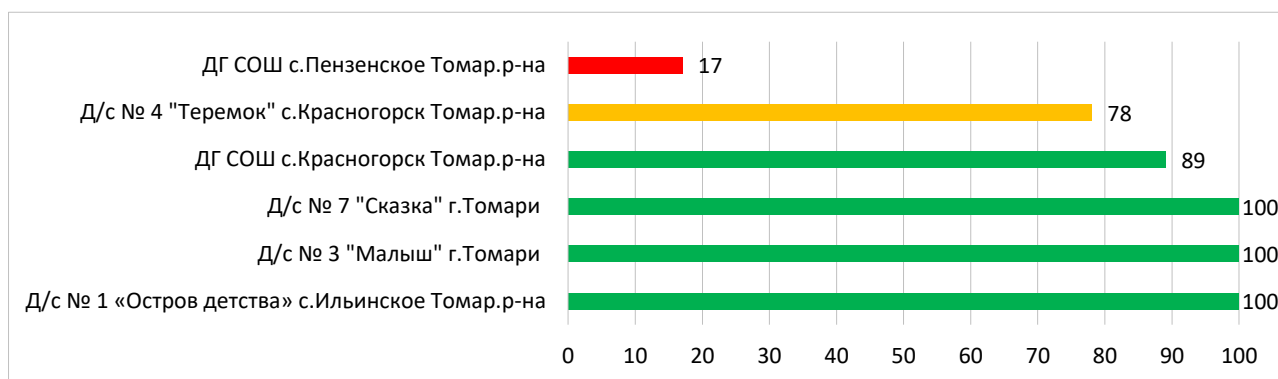

Процент информационной наполненности СГО в ДОО МО «Томаринский городской округ»