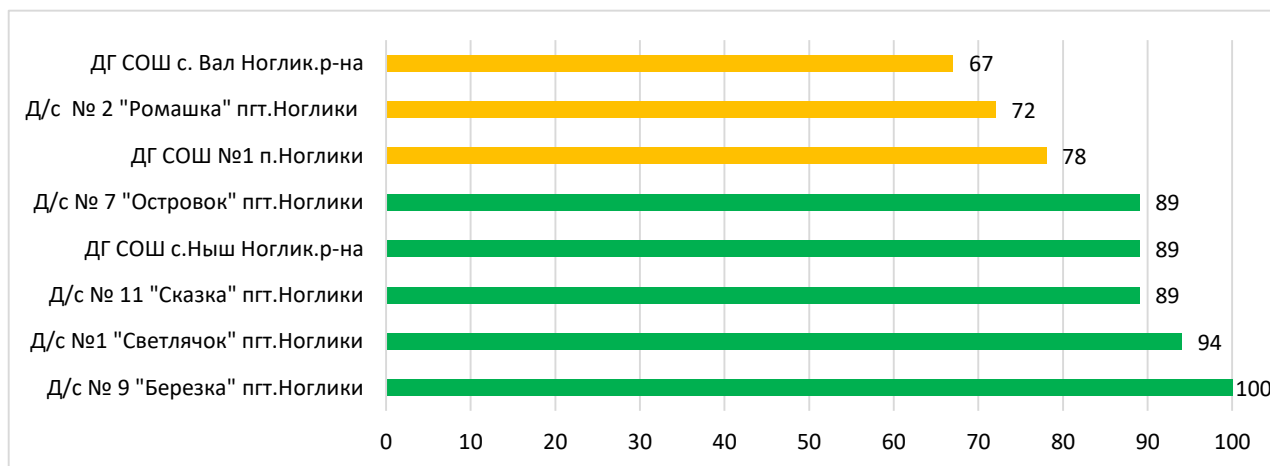

Процент информационной наполненности СГО в ДОО МО «Городской округ Ногликский»