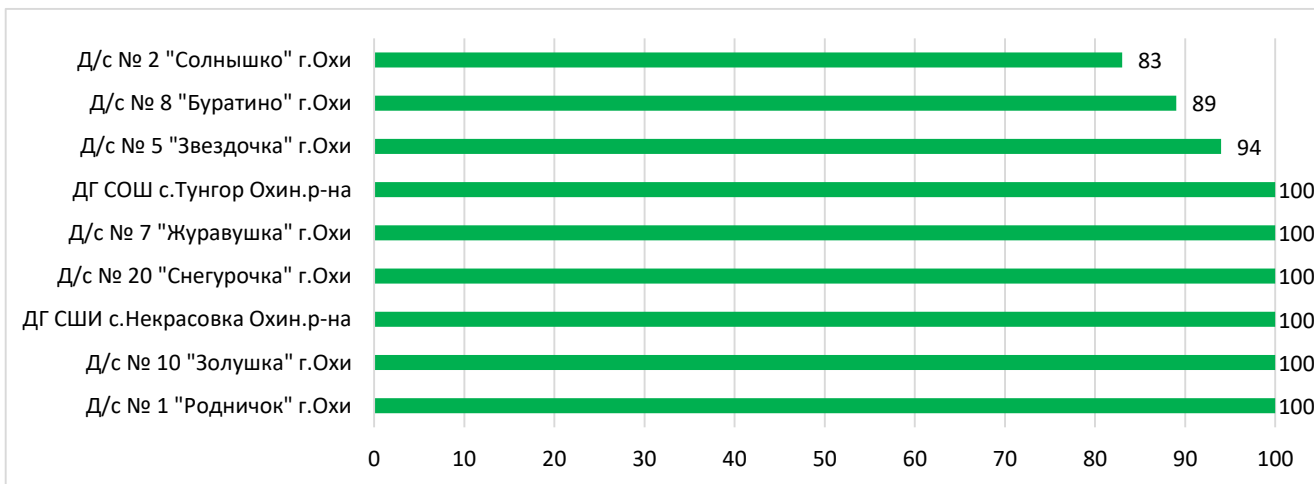

Процент информационной наполненности СГО в ДОО МО Городской округ «Охинский»