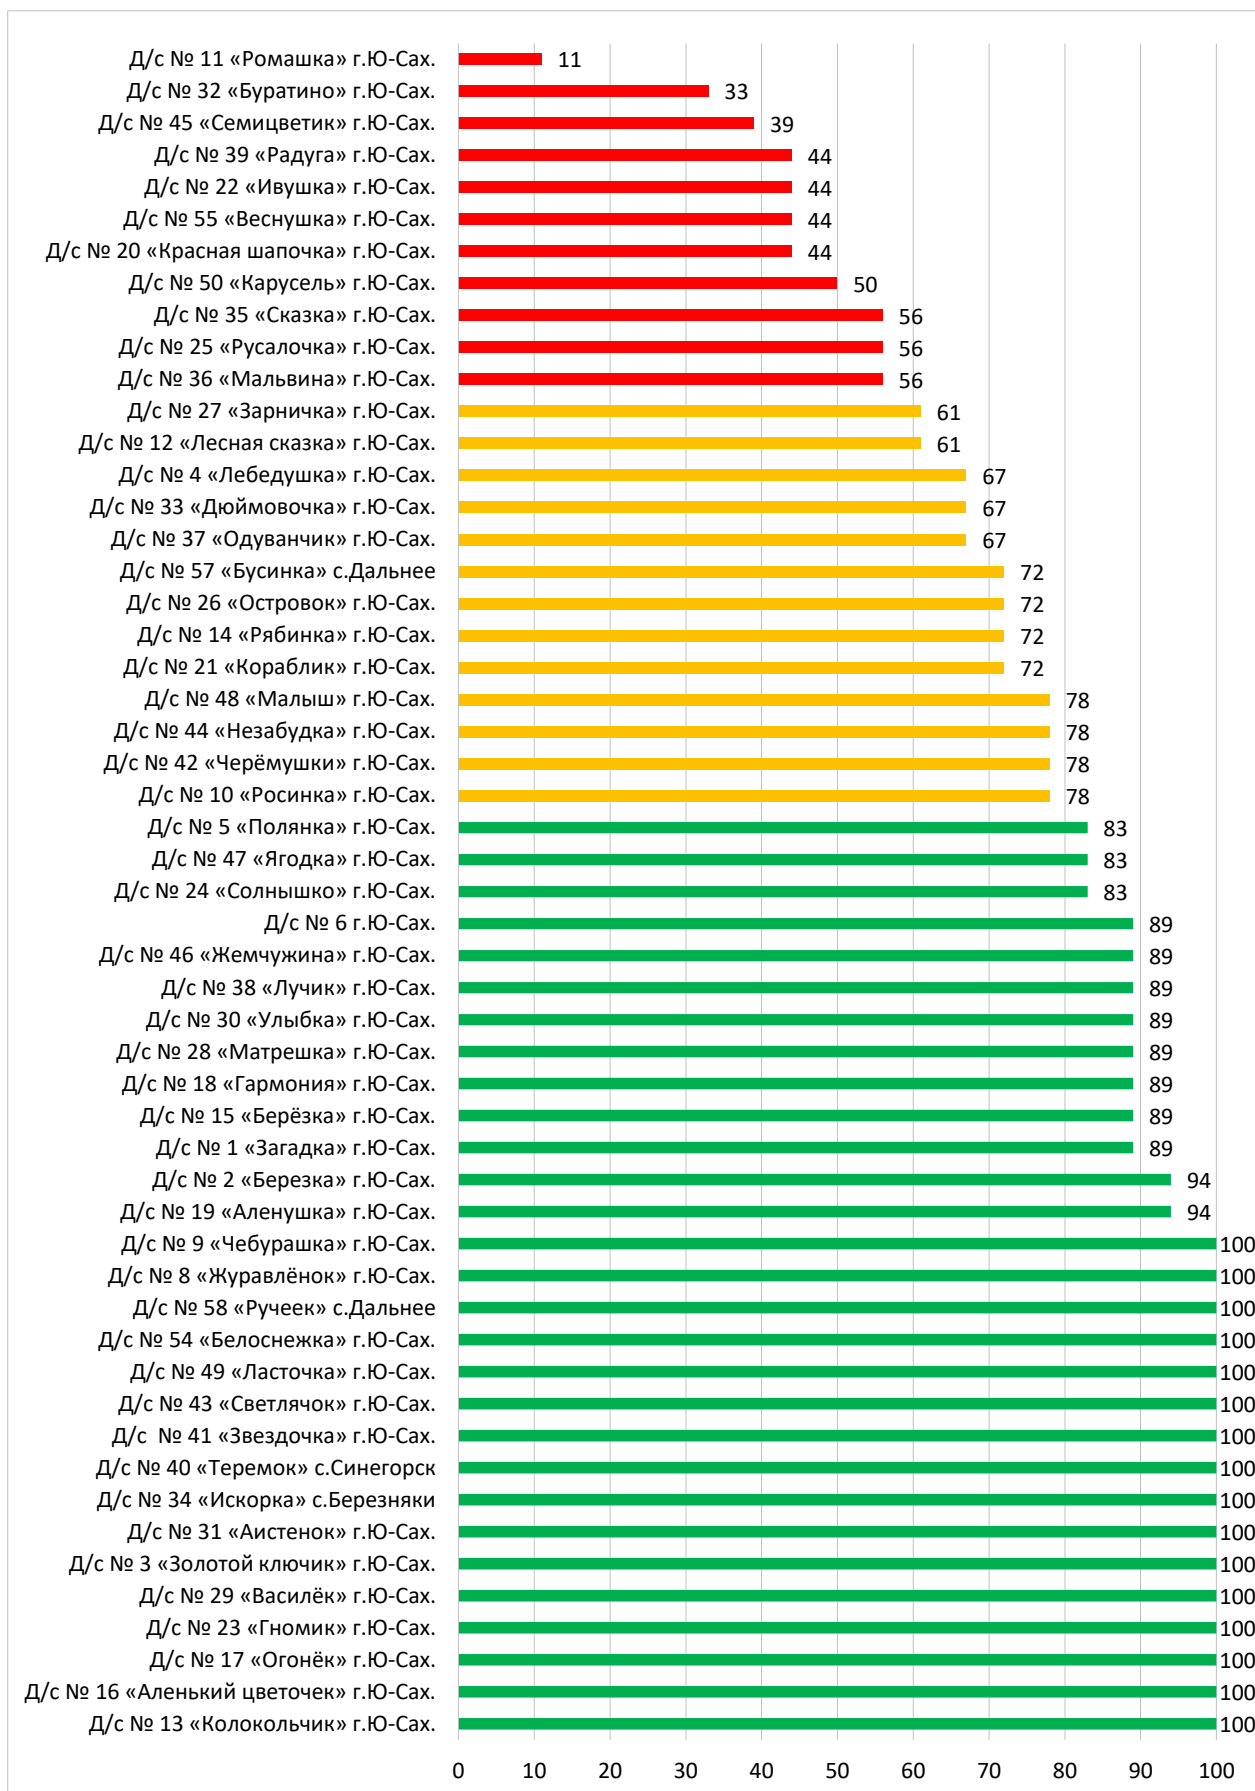

Процент информационной наполненности СГО в ДОО МО Городской округ «город Южно-Сахалинск»

**Количество воспитанников, внесенных в АИС СГО
дошкольными образовательными организациями в разрезе муниципальных
образований Сахалинской области по состоянию на 18.11.2021 г.**

	МО	Кол-во воспитанников
1	Анивский городской округ	1 206
2	Городской округ «Александровск-Сахалинский район»	479
3	Городской округ «Долинский»	1 449
4	Корсаковский городской округ	2 093
5	Курильский городской округ	288
6	Макаровский городской округ	332
7	Невельский городской округ	895
8	Городской округ Ногликский	613
9	Городской округ «Охинский»	1 326
10	Поронайский городской округ	1 163
11	Северо-Курильский городской округ	130
12	Городской округ «Смирныховский»	465
13	Томаринский городской округ	360
14	Тымовский городской округ	584
15	Углегорский городской округ	948
16	Холмский городской округ	1 764
17	Южно-Курильский городской округ	605
18	Городской округ "город Южно-Сахалинск"	12 263
	ИТОГО	26 963