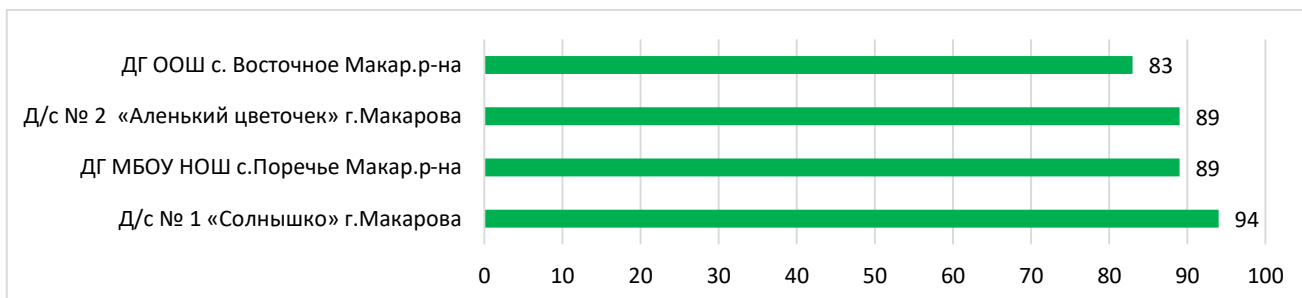

Процент информационной наполненности СГО в ДОО МО «Макаровский городской округ»