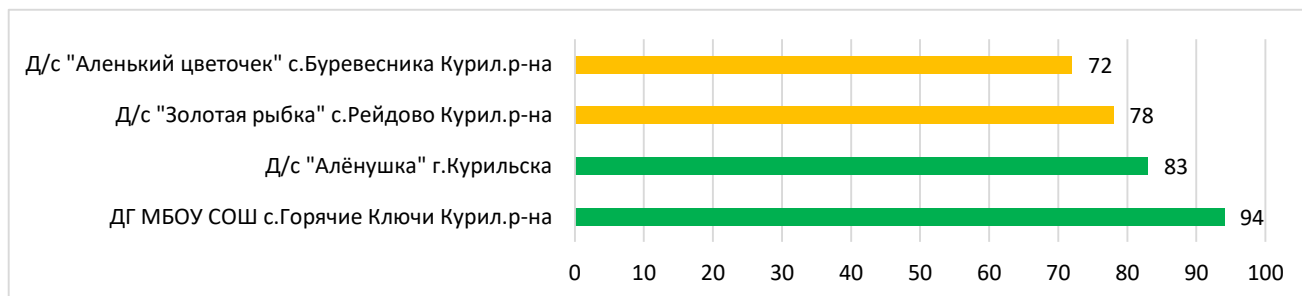

Процент информационной наполненности СГО в ДОО МО «Курильский городской округ»