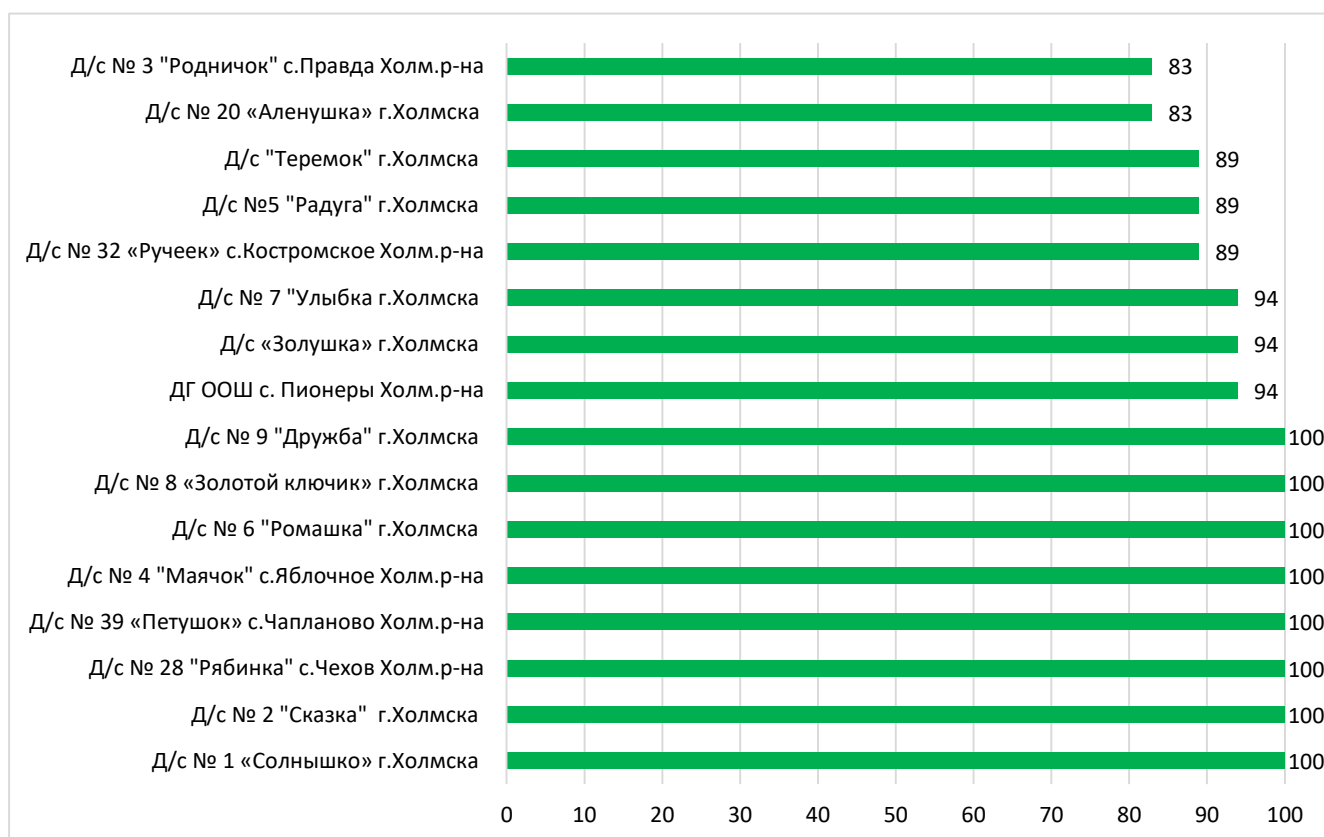

Процент информационной наполненности СГО в ДОО МО «Холмский городской округ»