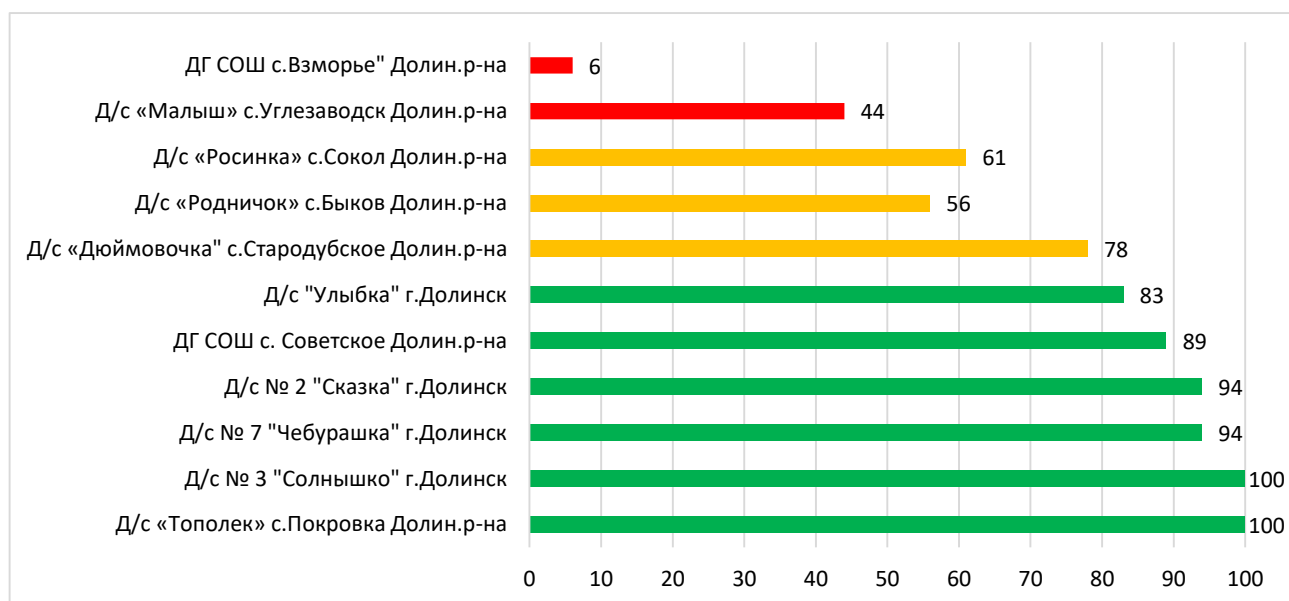

Процент информационной наполненности СГО в ДОО МО Городской округ «Долинский»