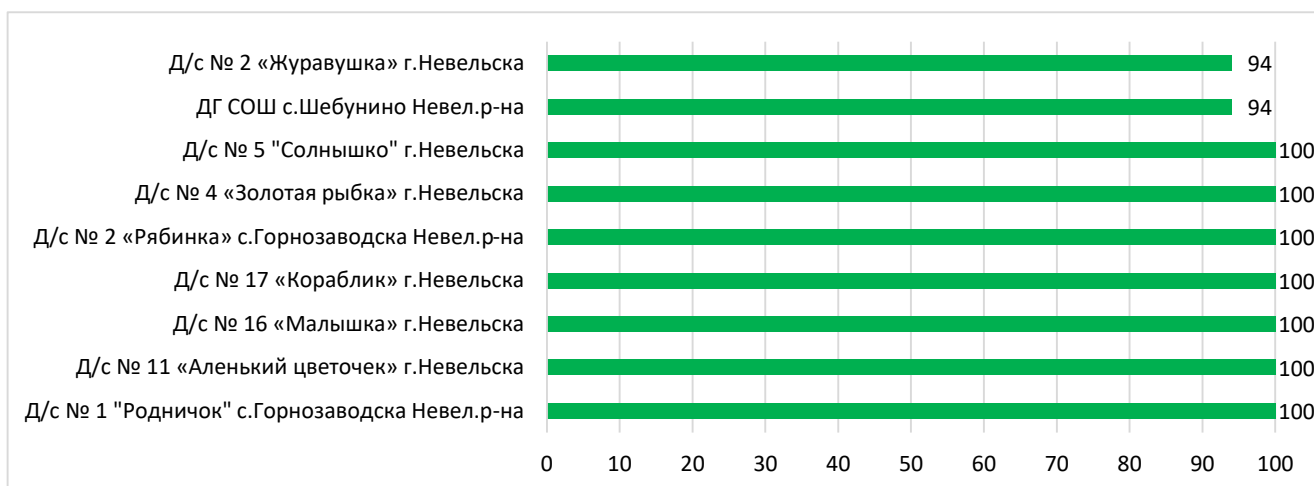

Процент информационной наполненности СГО в ДОО МО «Невельский городской округ»