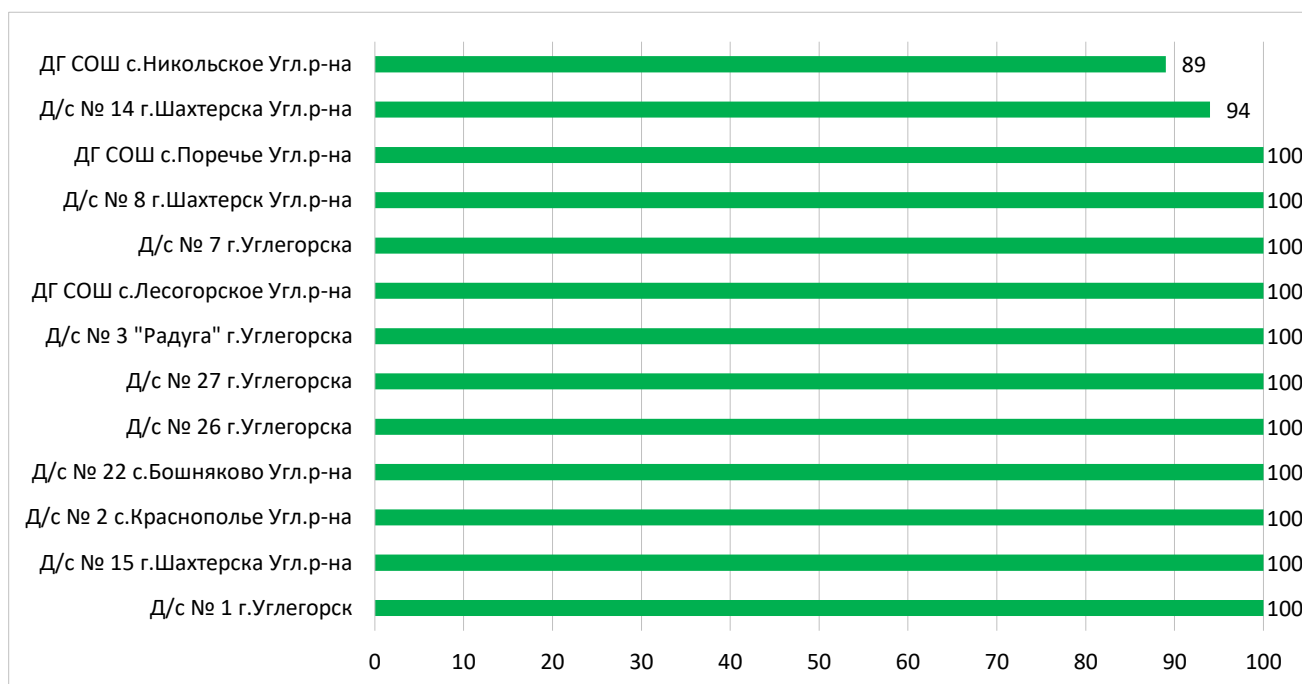

Процент информационной наполненности СГО в ДОО МО Углегорский городской округ