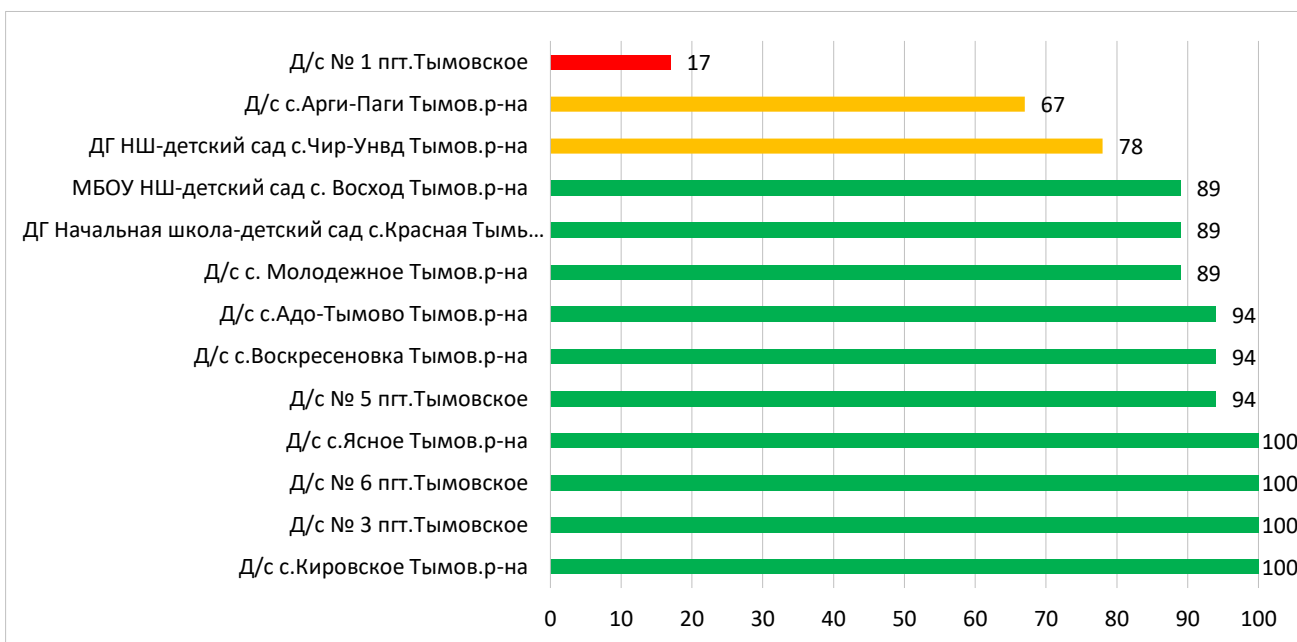

Процент информационной наполненности СГО в ДОО МО «Тымовский городской округ»