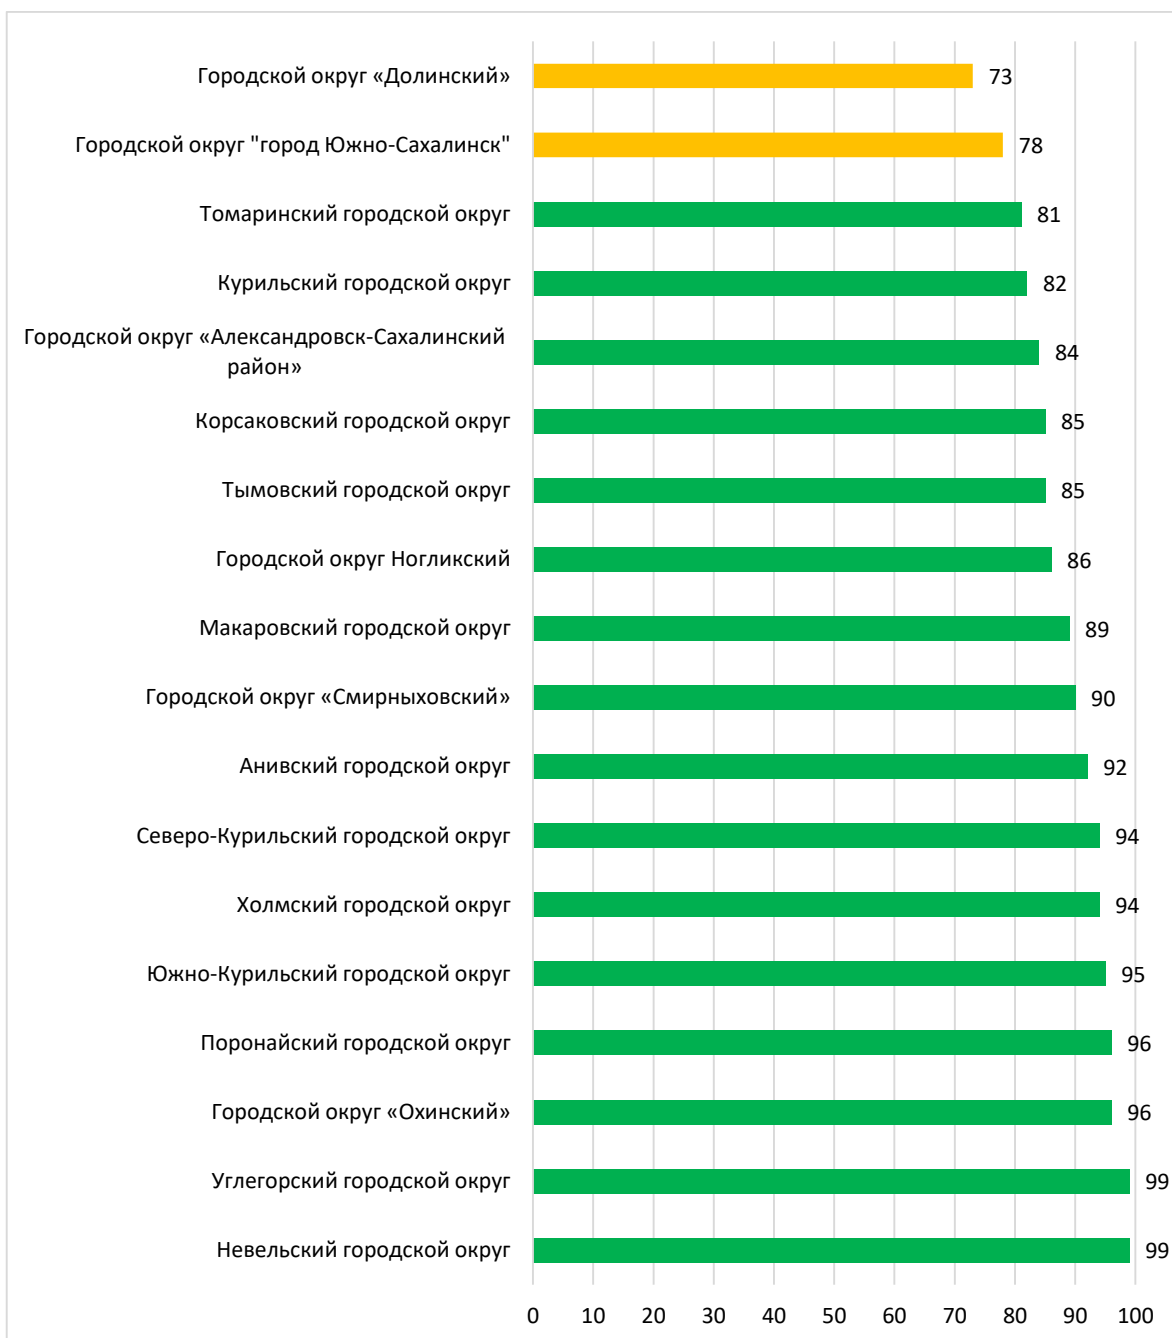

Распределение муниципальных образований по проценту информационной наполненности СГО за октябрь 2021 года

	80% - 100% - высокая информационная наполненность
	60% - 79% - средняя информационная наполненность
	меньше 60% - низкая информационная наполненность