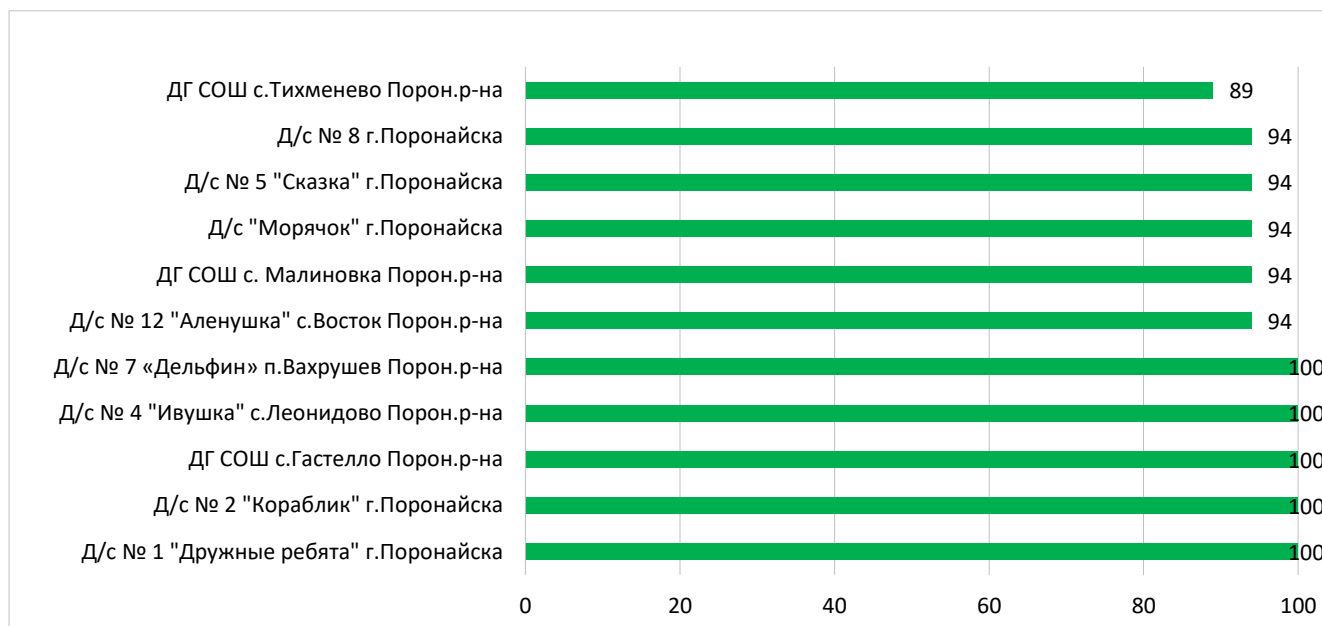

Процент информационной наполненности СГО в ДОО МО Поронайский городской округ