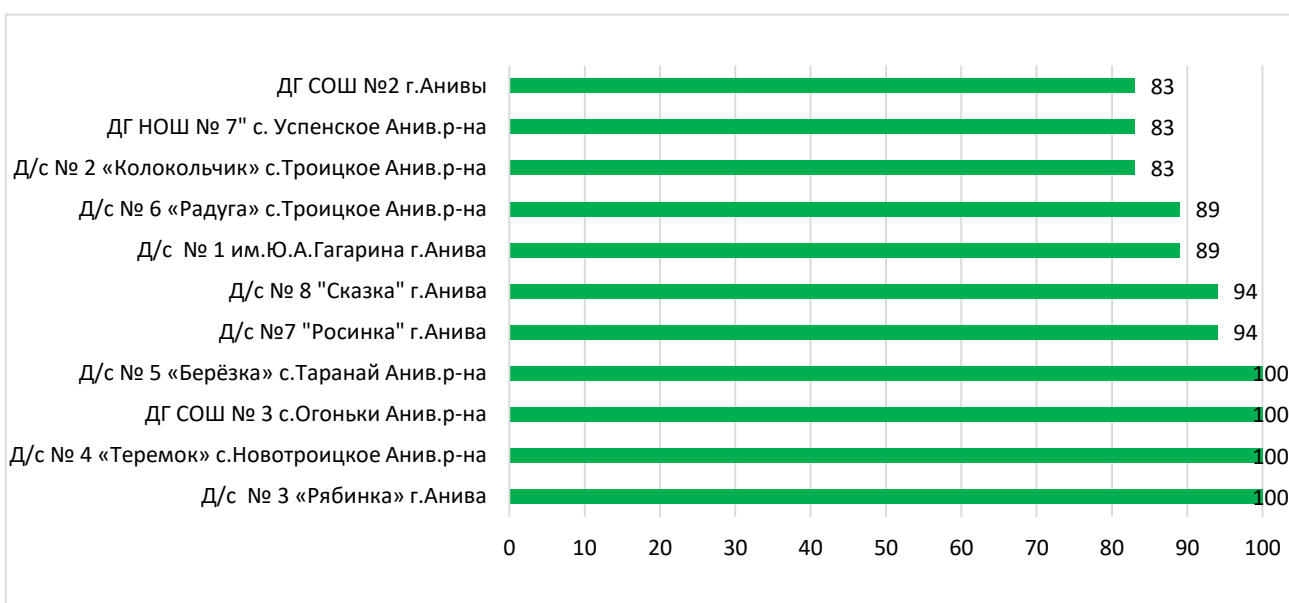

Процент информационной наполненности СГО в ДОО МО «Анивский городской округ»