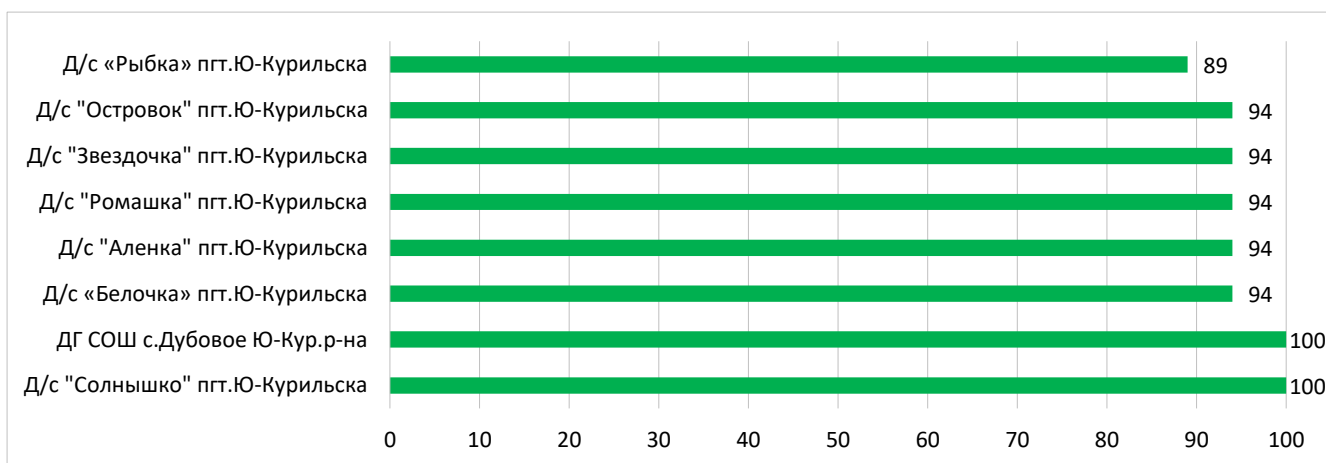

Процент информационной наполненности СГО в ДОО МО «Южно-Курильский городской округ»