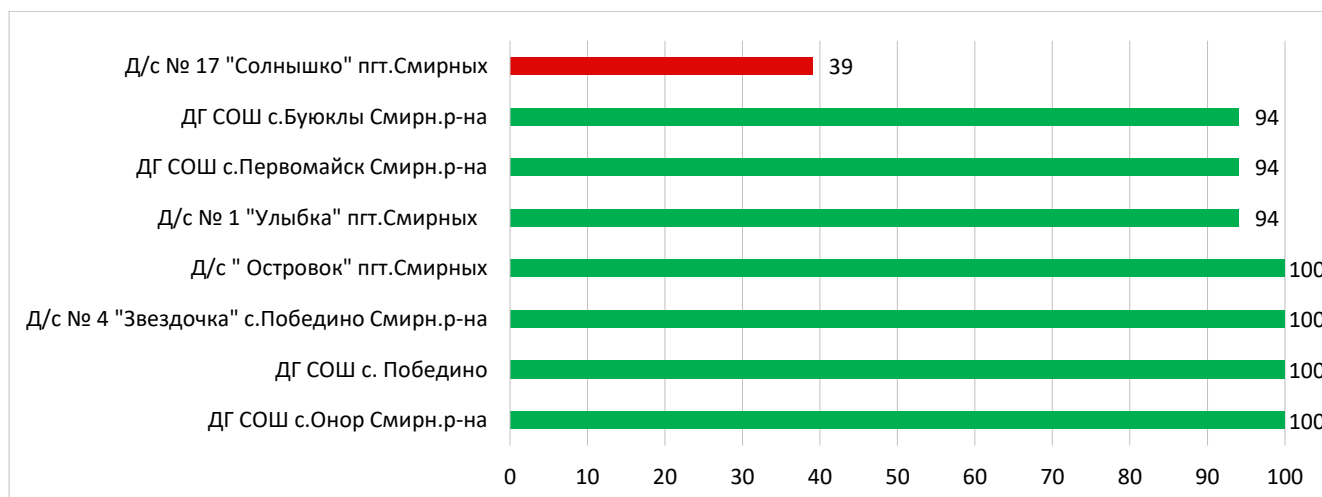

Процент информационной наполненности СГО в ДОО МО Городской округ «Смирныховский»