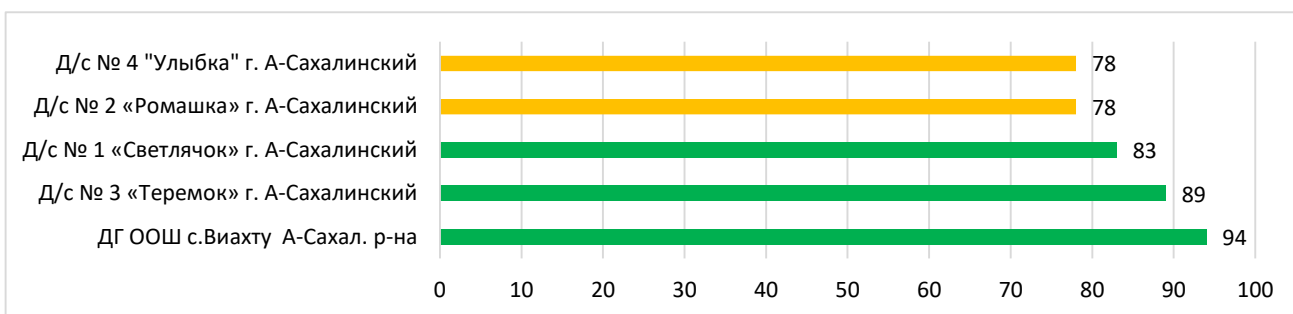

Процент информационной наполненности СГО в ДОО МО Городской округ «Александровск-Сахалинский район»