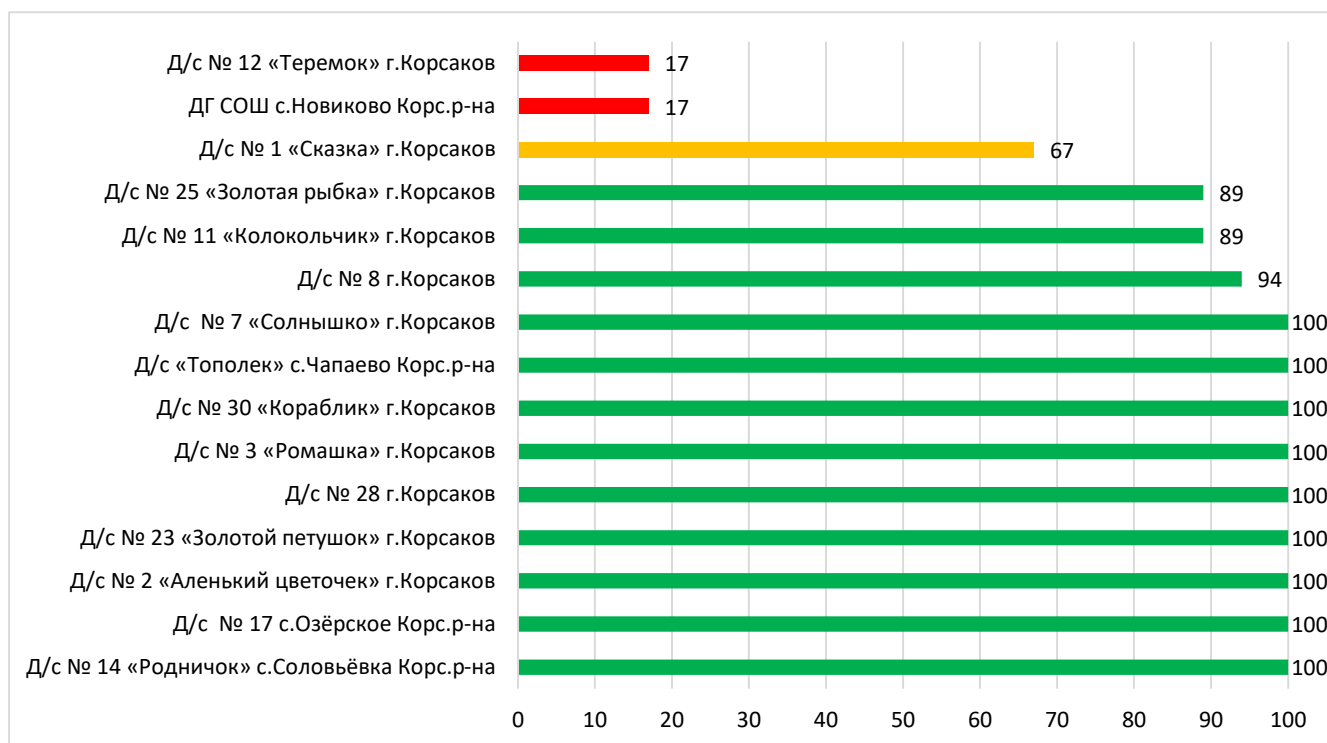

Процент информационной наполненности СГО в ДОО МО Корсаковский городской округ