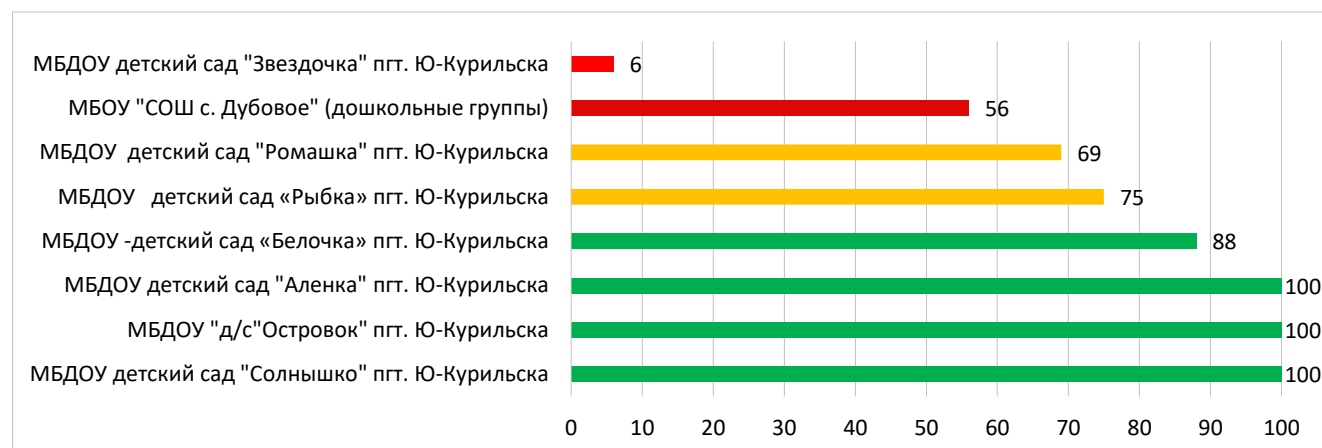

Процент информационной наполненности СГО в ДОО МО «Южно-Курильский городской округ»