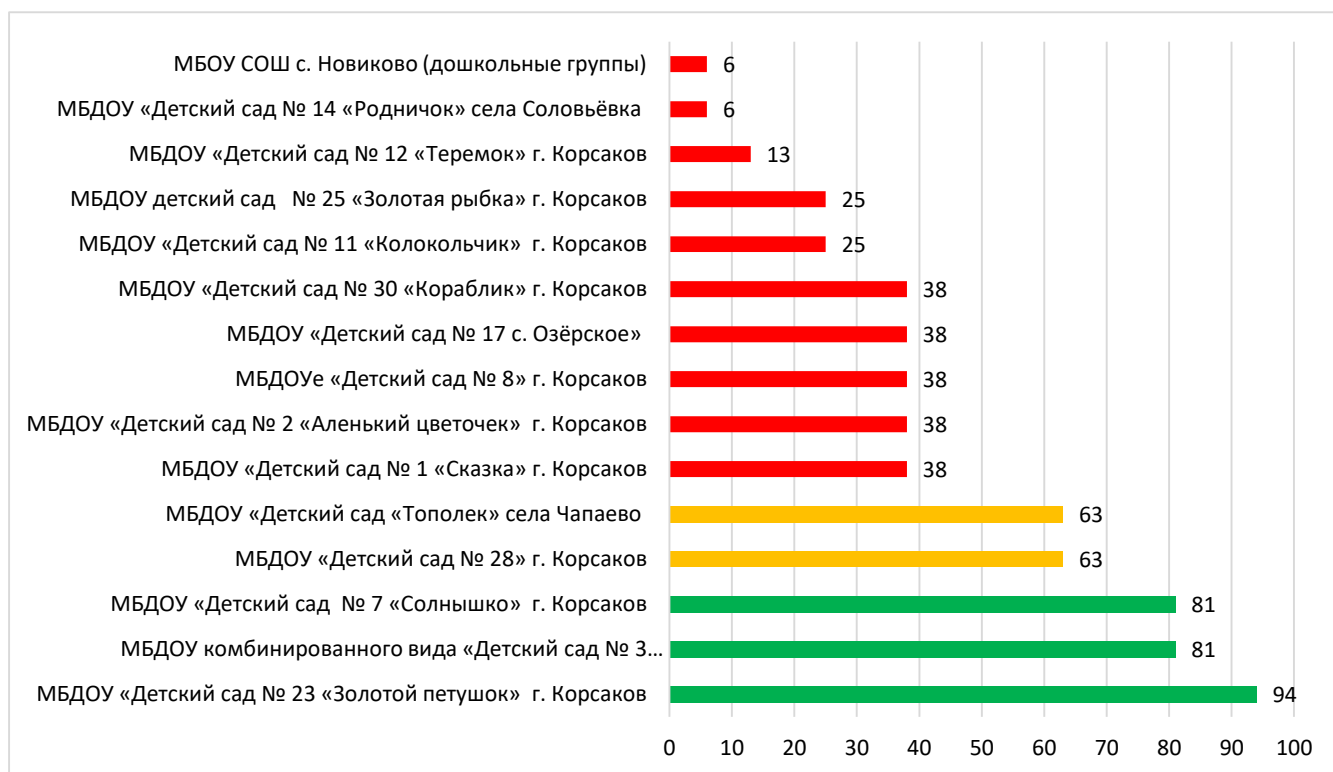

Процент информационной наполненности СГО в ДОО МО Корсаковский городской округ