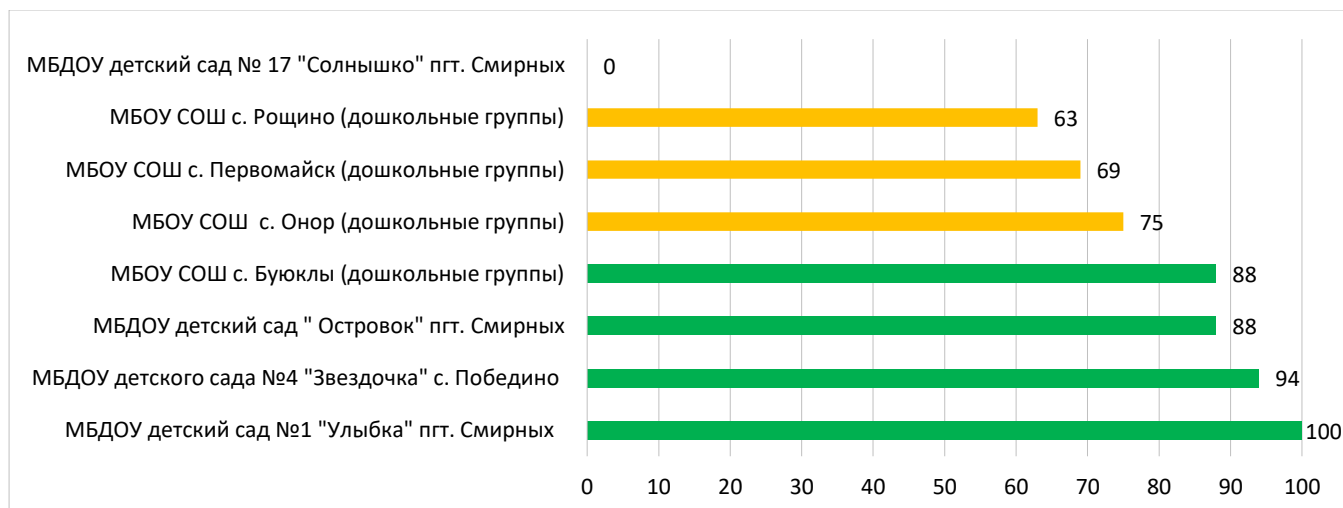

Процент информационной наполненности СГО в ДОО МО Городской округ «Смирныховский»