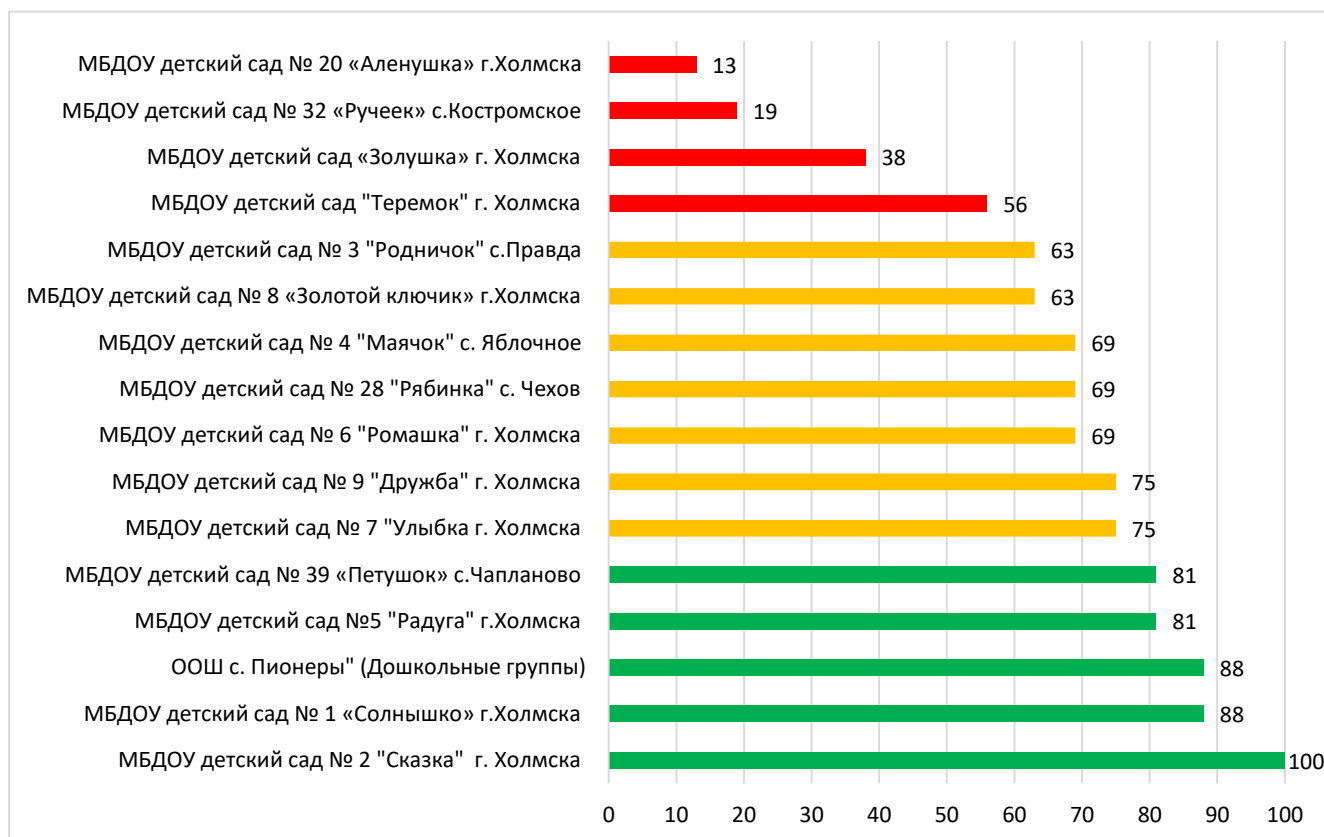

Процент информационной наполненности СГО в ДОО МО «Холмский городской округ»