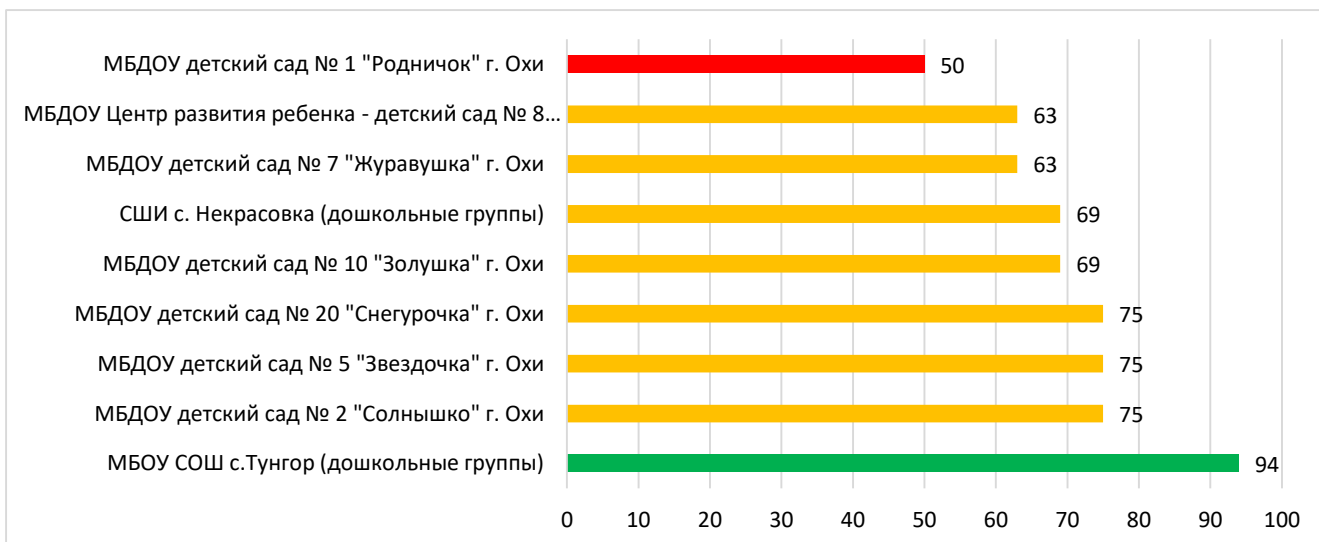

Процент информационной наполненности СГО в ДОО МО Городской округ «Охинский»