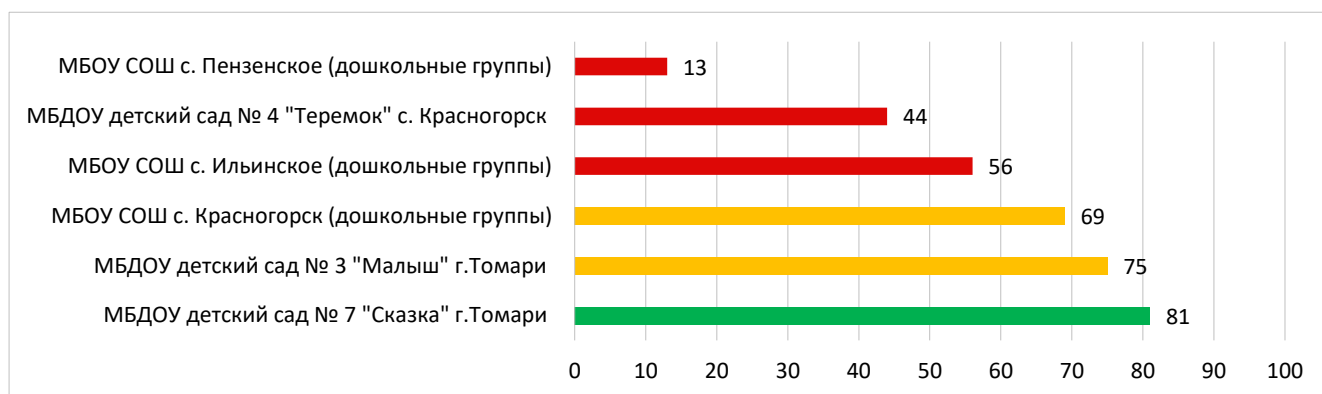

Процент информационной наполненности СГО в ДОО МО «Томаринский городской округ»