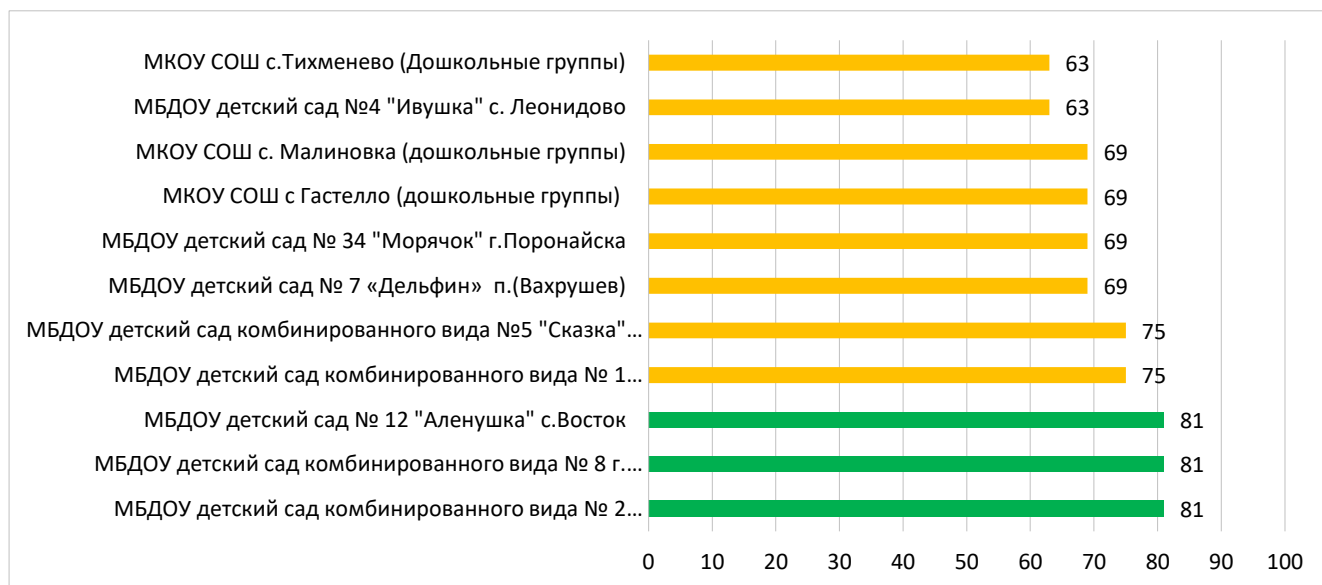

Процент информационной наполненности СГО в ДОО МО Поронайский городской округ