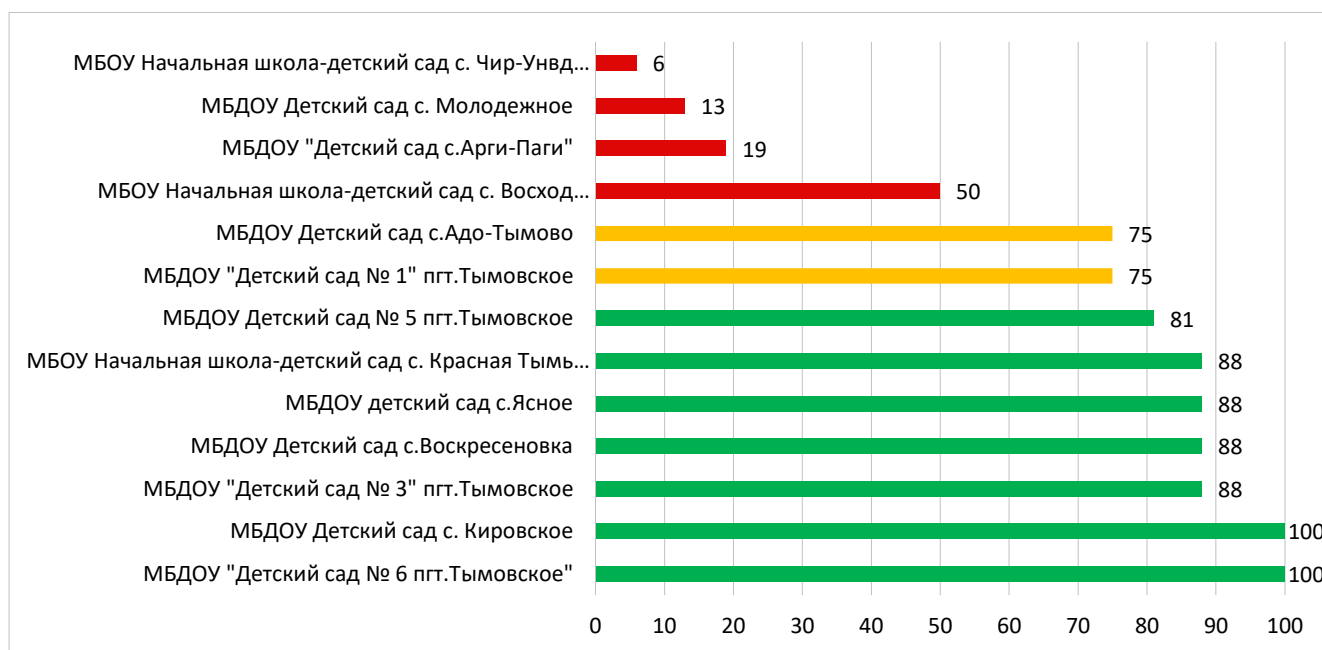

Процент информационной наполненности СГО в ДОО МО «Тымовский городской округ»