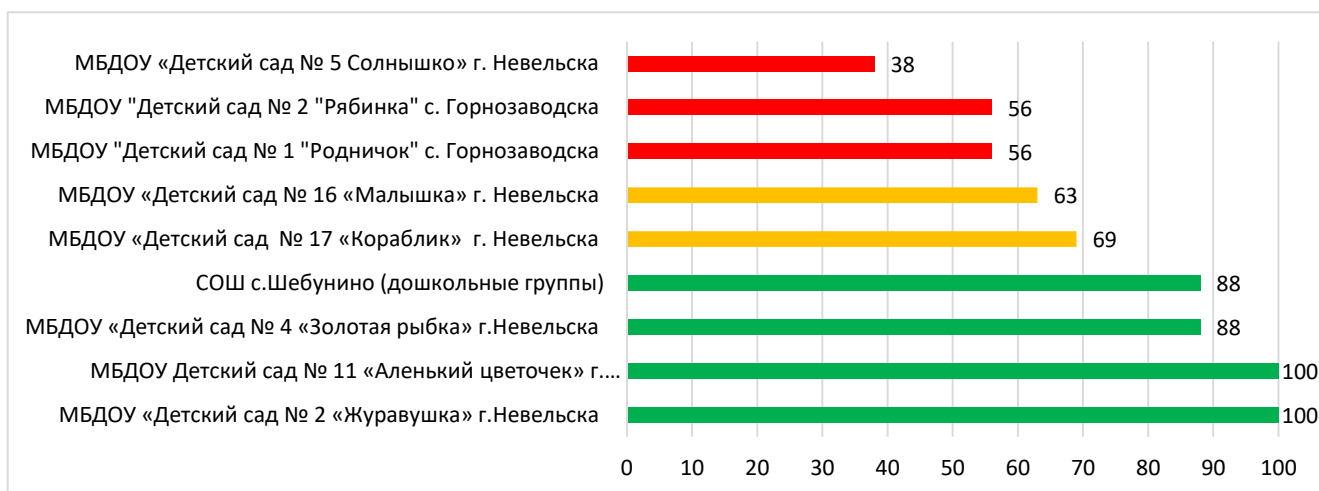

Процент информационной наполненности СГО в ДОО МО «Невельский городской округ»