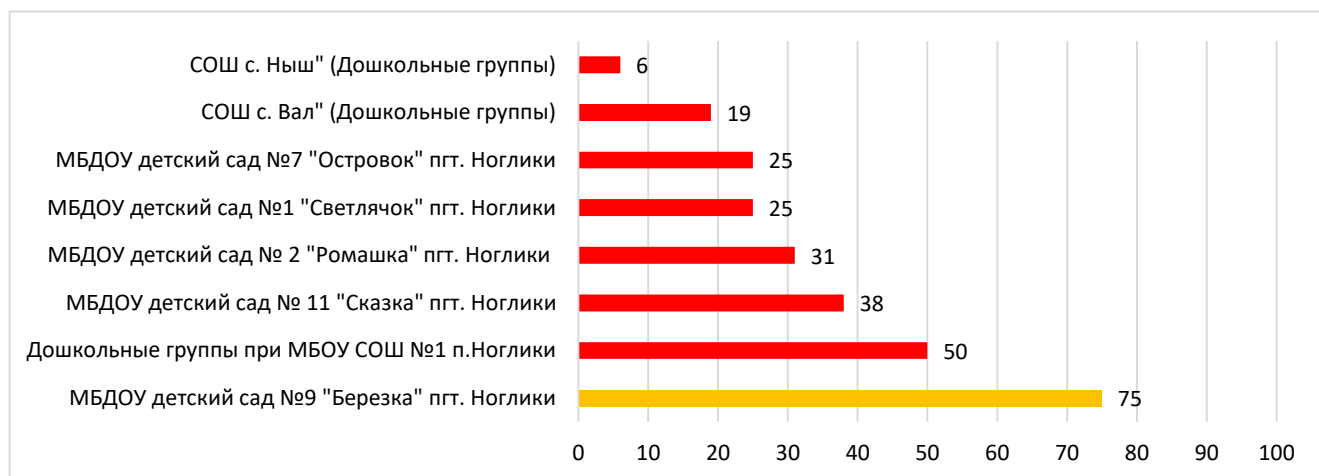

Процент информационной наполненности СГО в ДОО МО «Городской округ Ногликский»