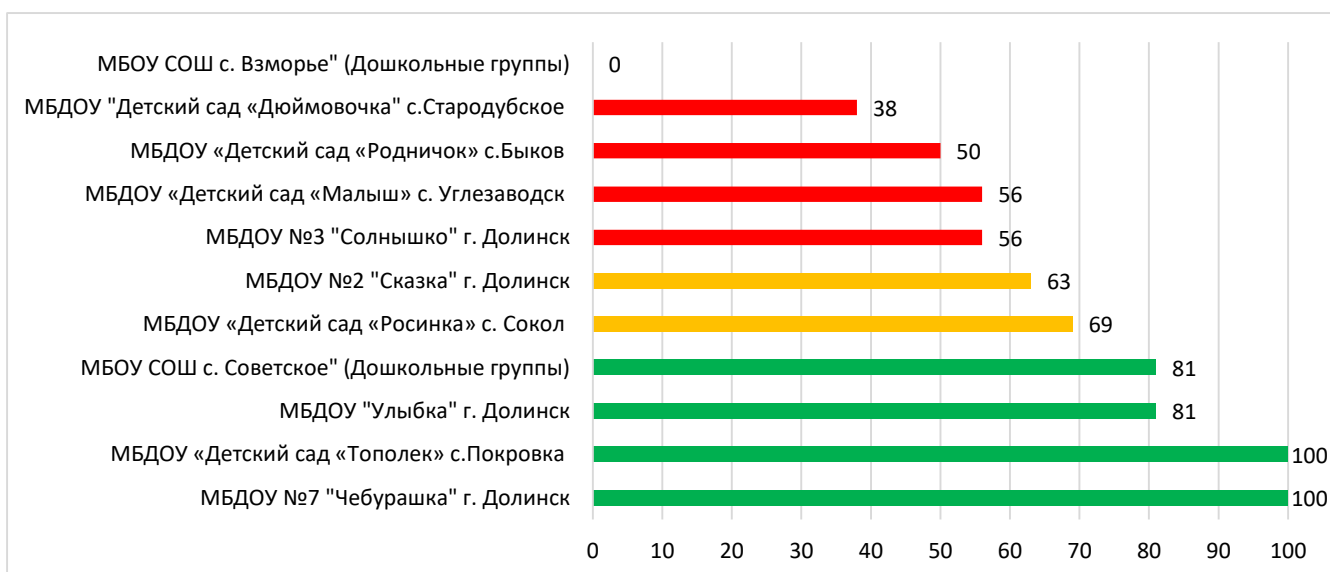

Процент информационной наполненности СГО в ДОО МО Городской округ «Долинский»