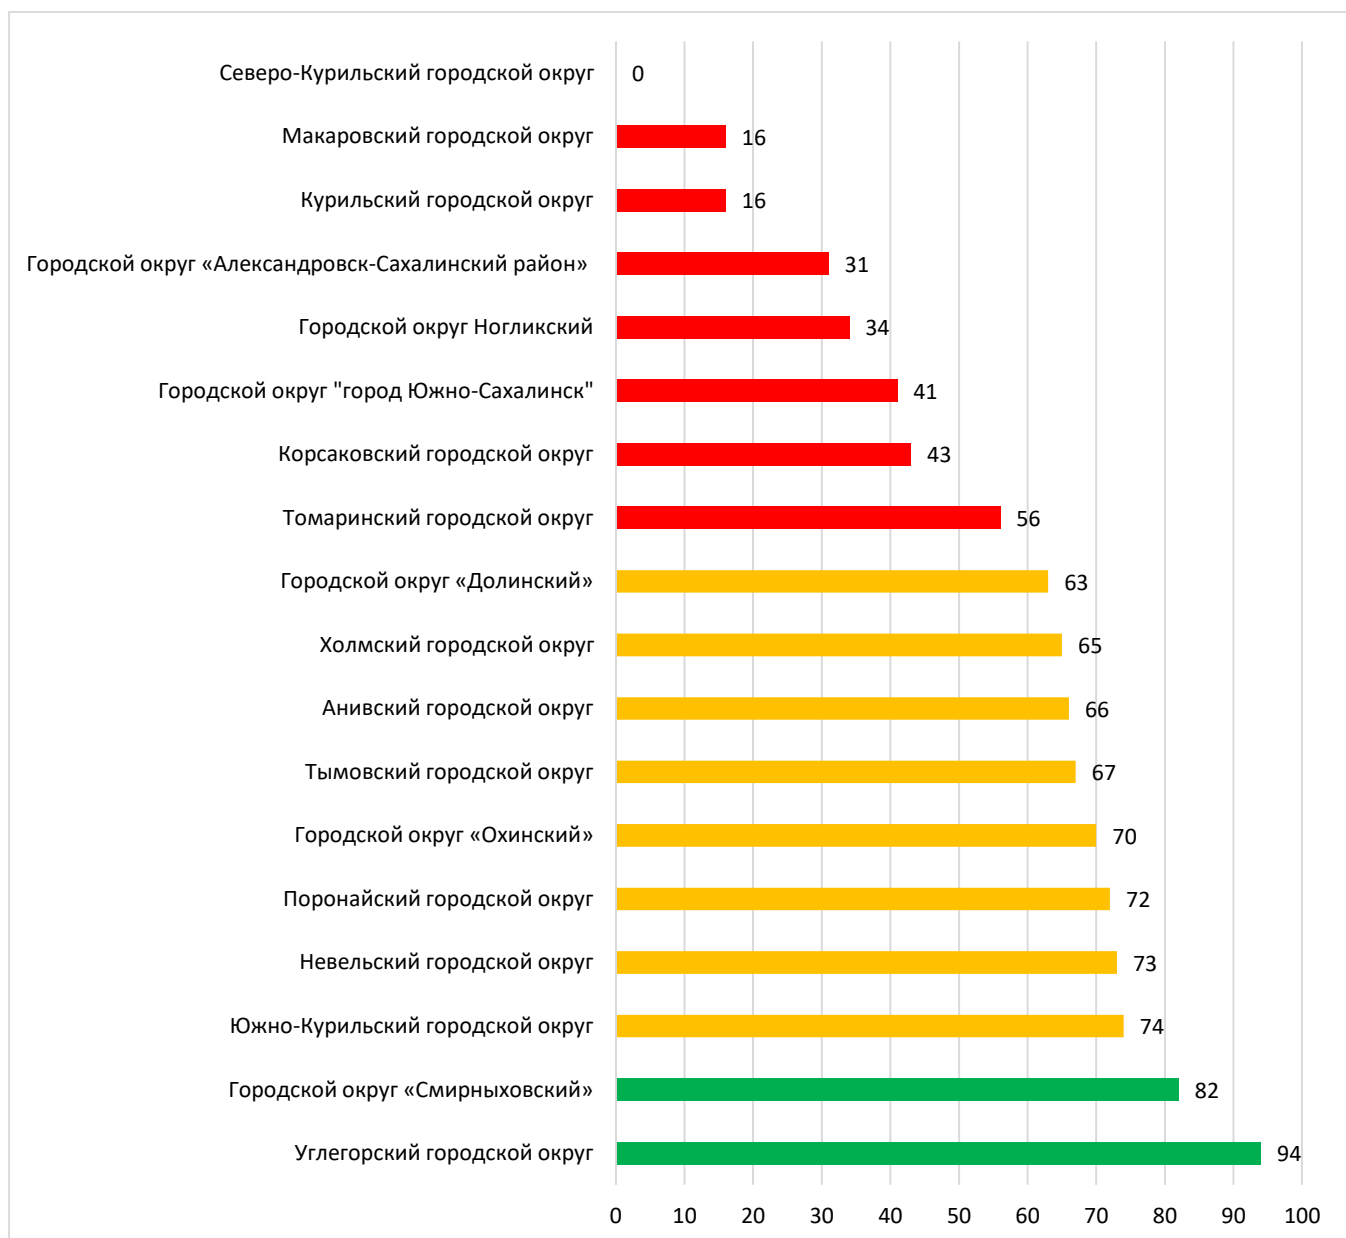

Распределение муниципальных образований по проценту информационной наполненности СГО за октябрь 2020 года

	80% - 100% - высокая информационная наполненность
	60% - 79% - средняя информационная наполненность
	меньше 60% - низкая информационная наполненность