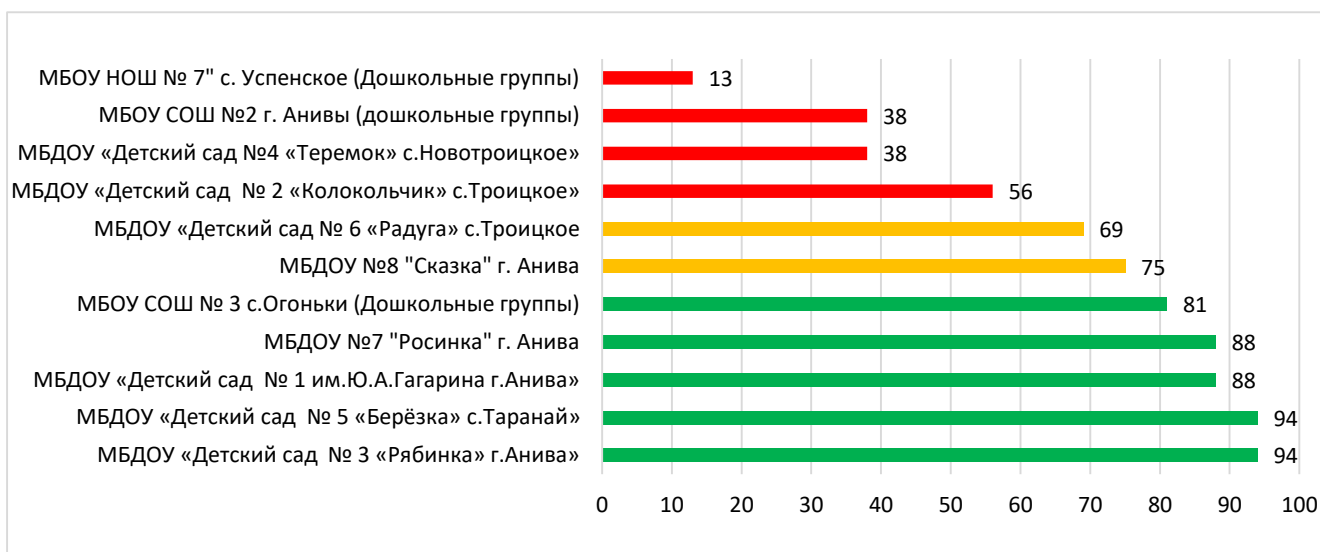

Процент информационной наполненности СГО в ДОО МО «Анивский городской округ»