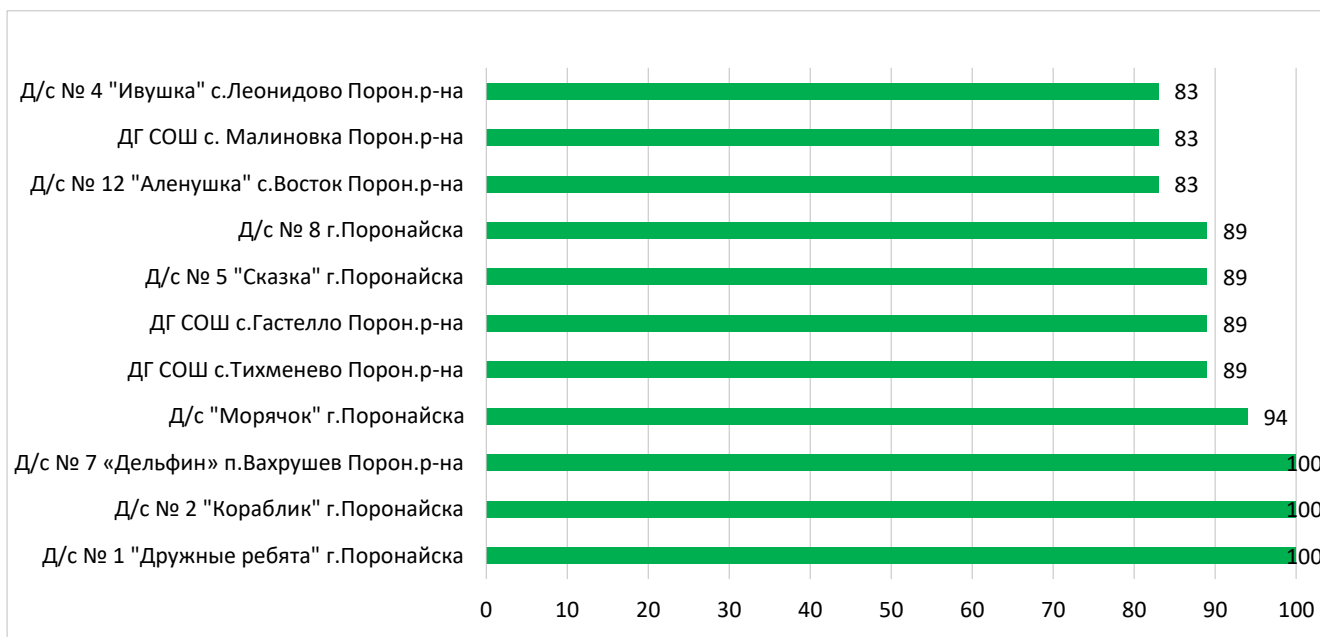

Процент информационной наполненности СГО в ДОО МО Поронайский городской округ