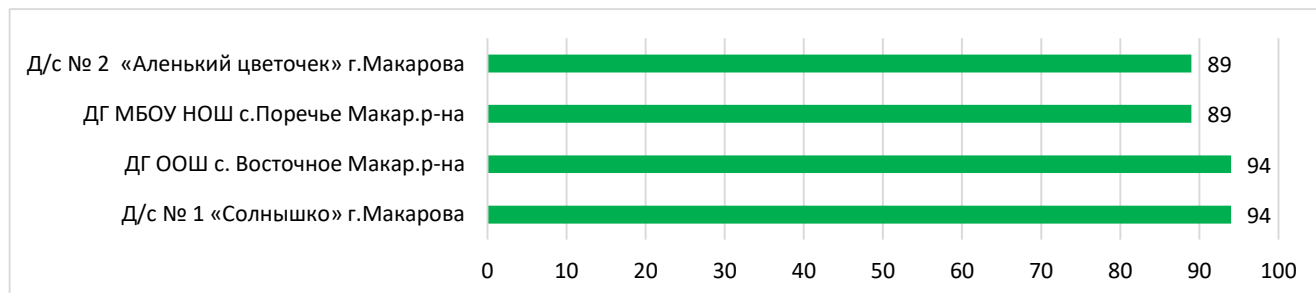

Процент информационной наполненности СГО в ДОО МО «Макаровский городской округ»