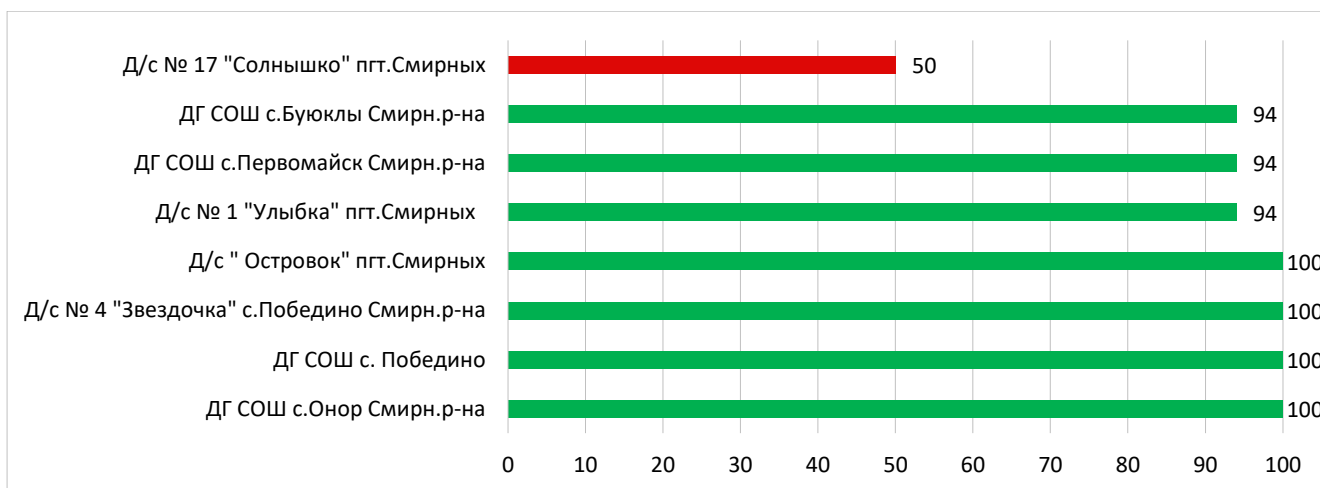

Процент информационной наполненности СГО в ДОО МО Городской округ «Смирныховский»