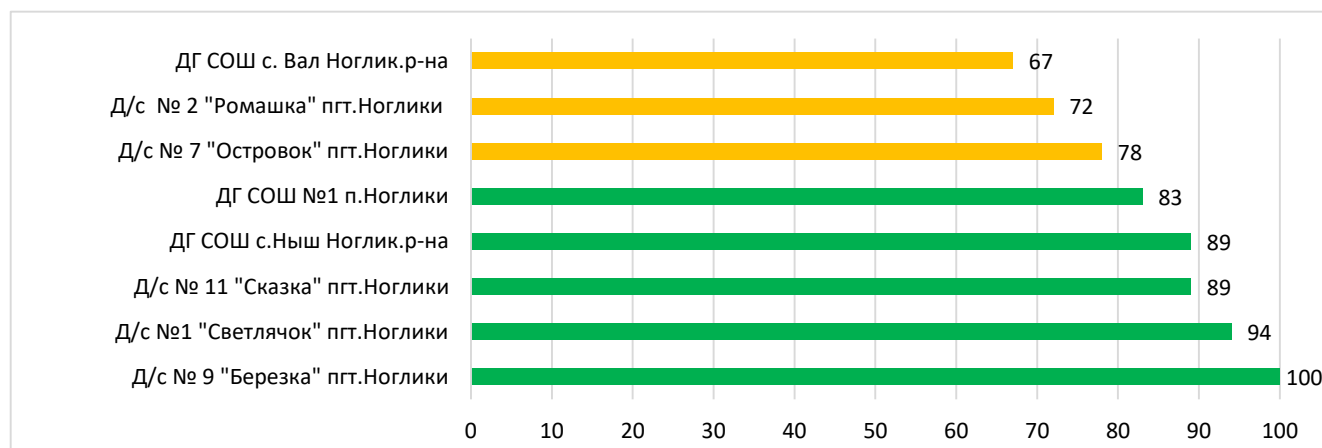

Процент информационной наполненности СГО в ДОО МО «Городской округ Ногликский»