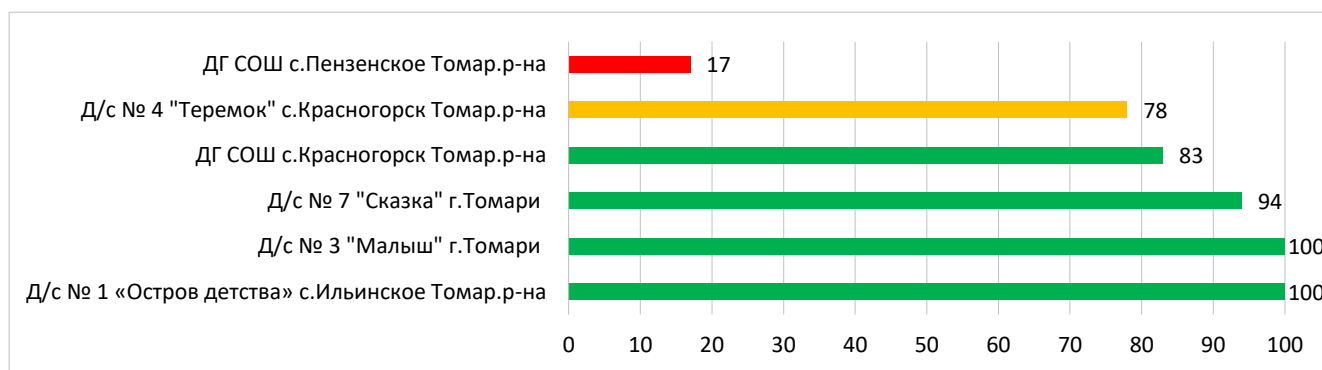

Процент информационной наполненности СГО в ДОО МО «Томаринский городской округ»