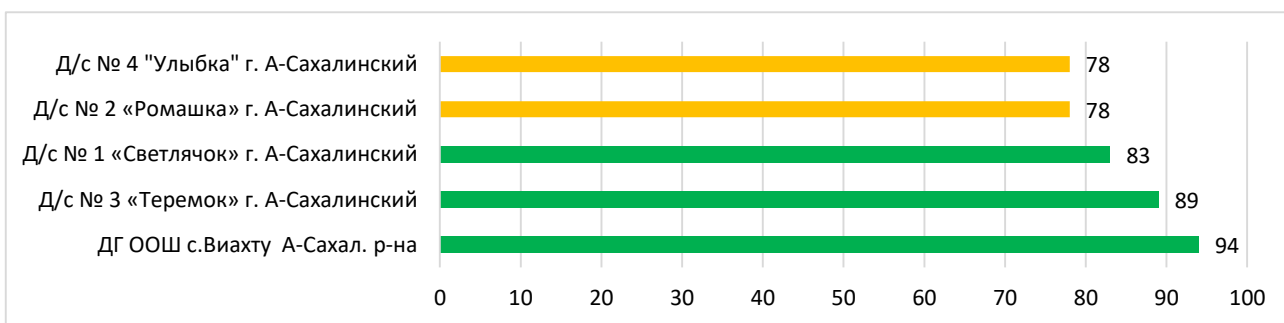

Процент информационной наполненности СГО в ДОО МО Городской округ «Александровск-Сахалинский район»