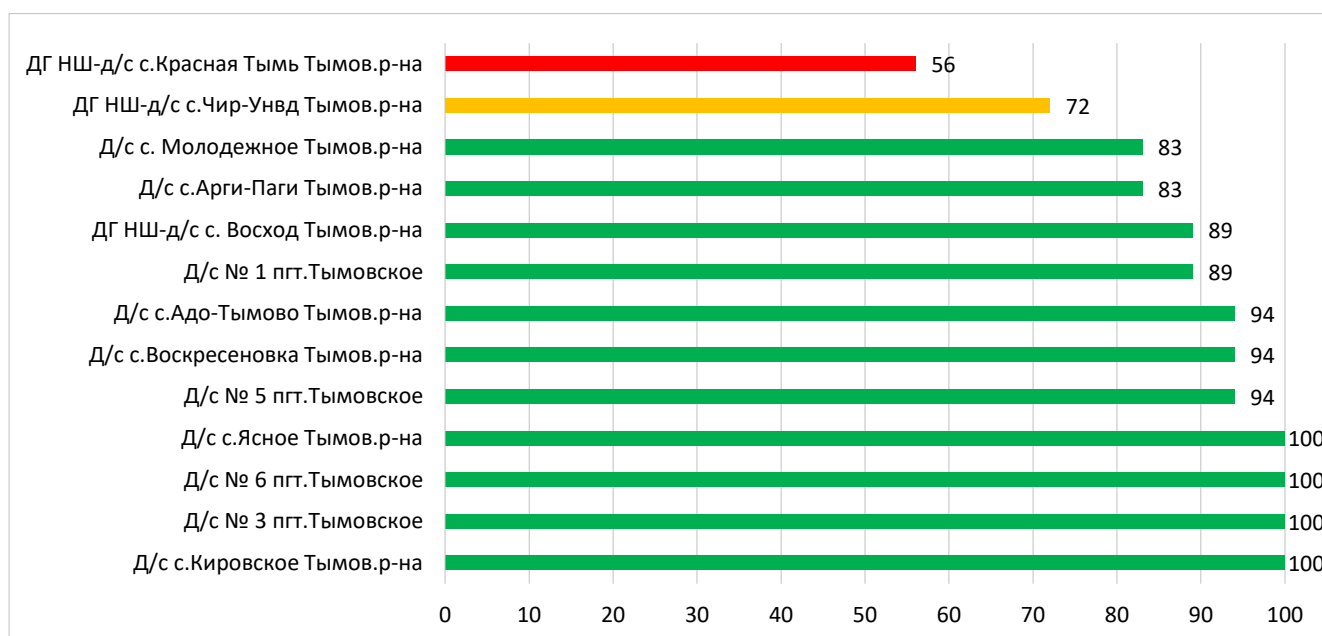

Процент информационной наполненности СГО в ДОО МО «Тымовский городской округ»