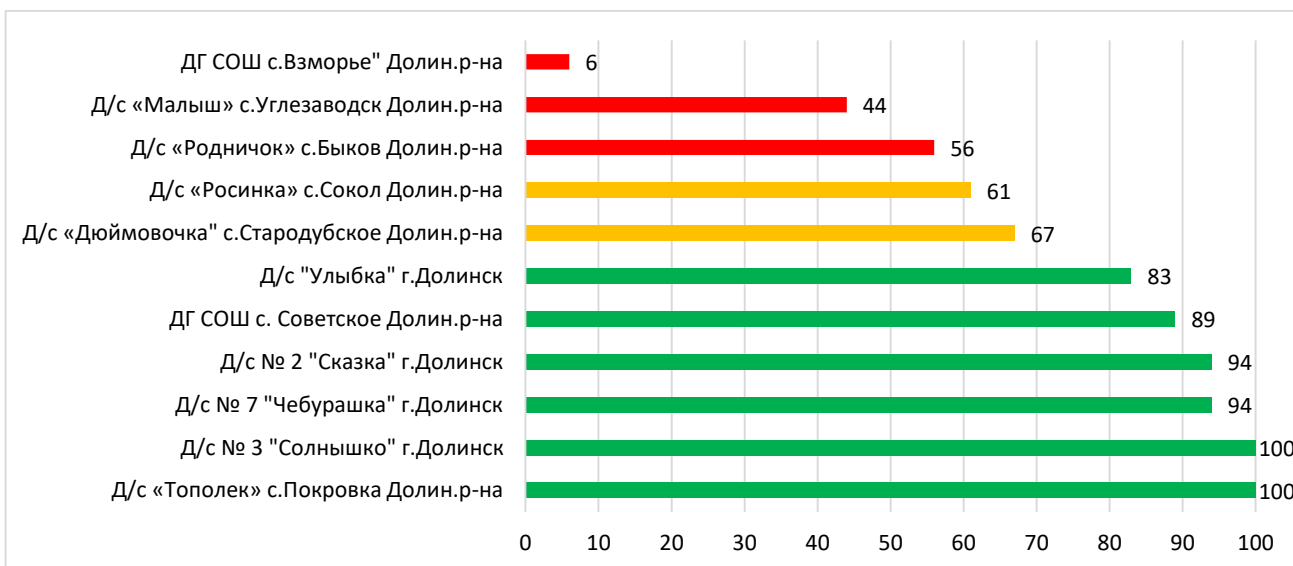

Процент информационной наполненности СГО в ДОО МО Городской округ «Долинский»