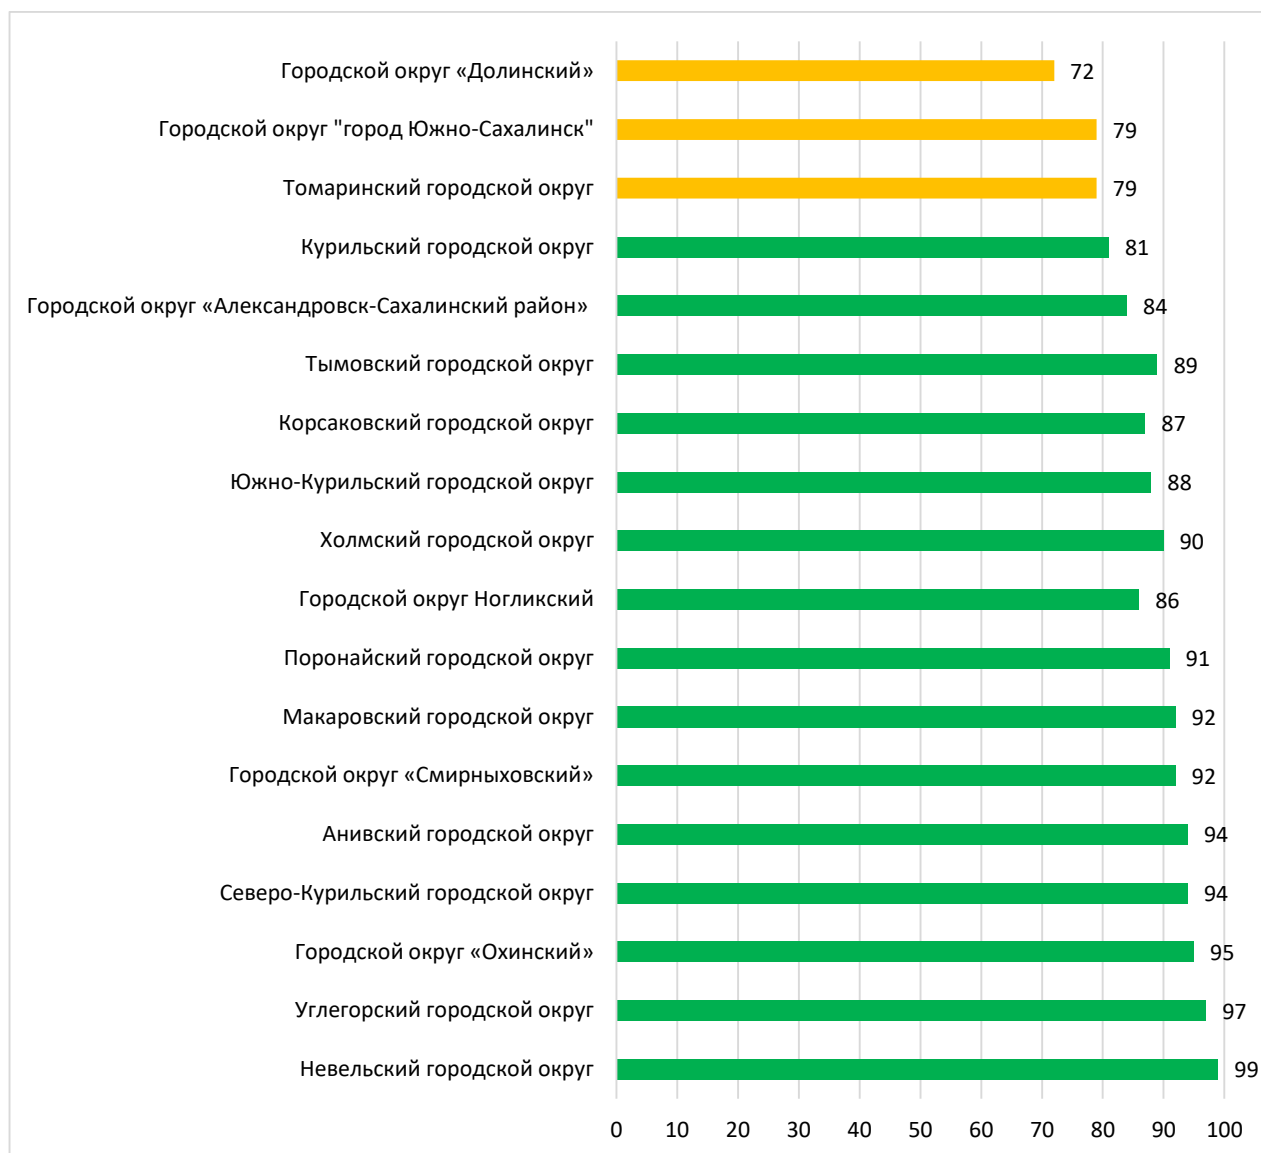

Распределение муниципальных образований по проценту информационной наполненности СГО за ноябрь 2021 года

	80% - 100% - высокая информационная наполненность
	60% - 79% - средняя информационная наполненность
	меньше 60% - низкая информационная наполненность