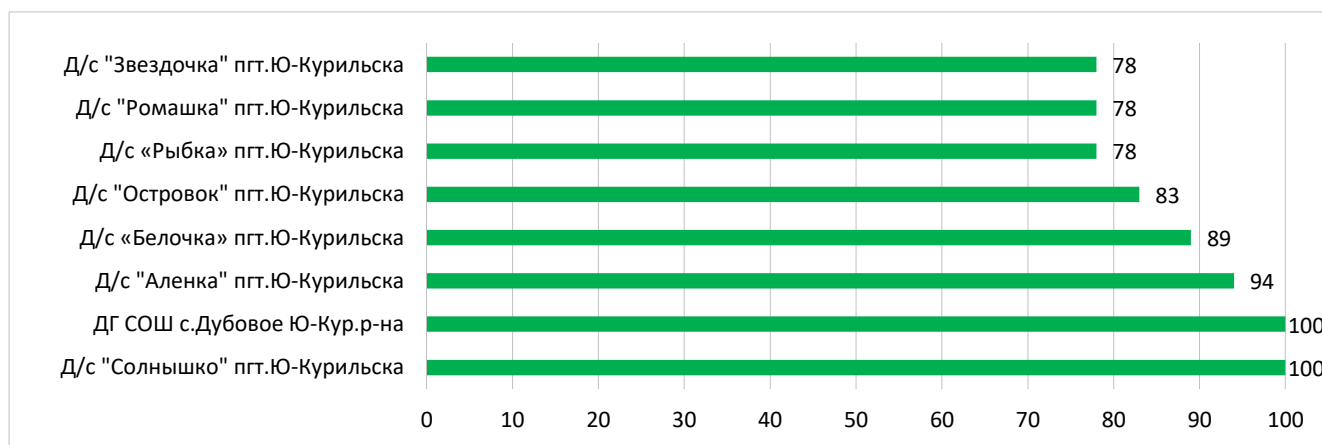

Процент информационной наполненности СГО в ДОО МО «Южно-Курильский городской округ»