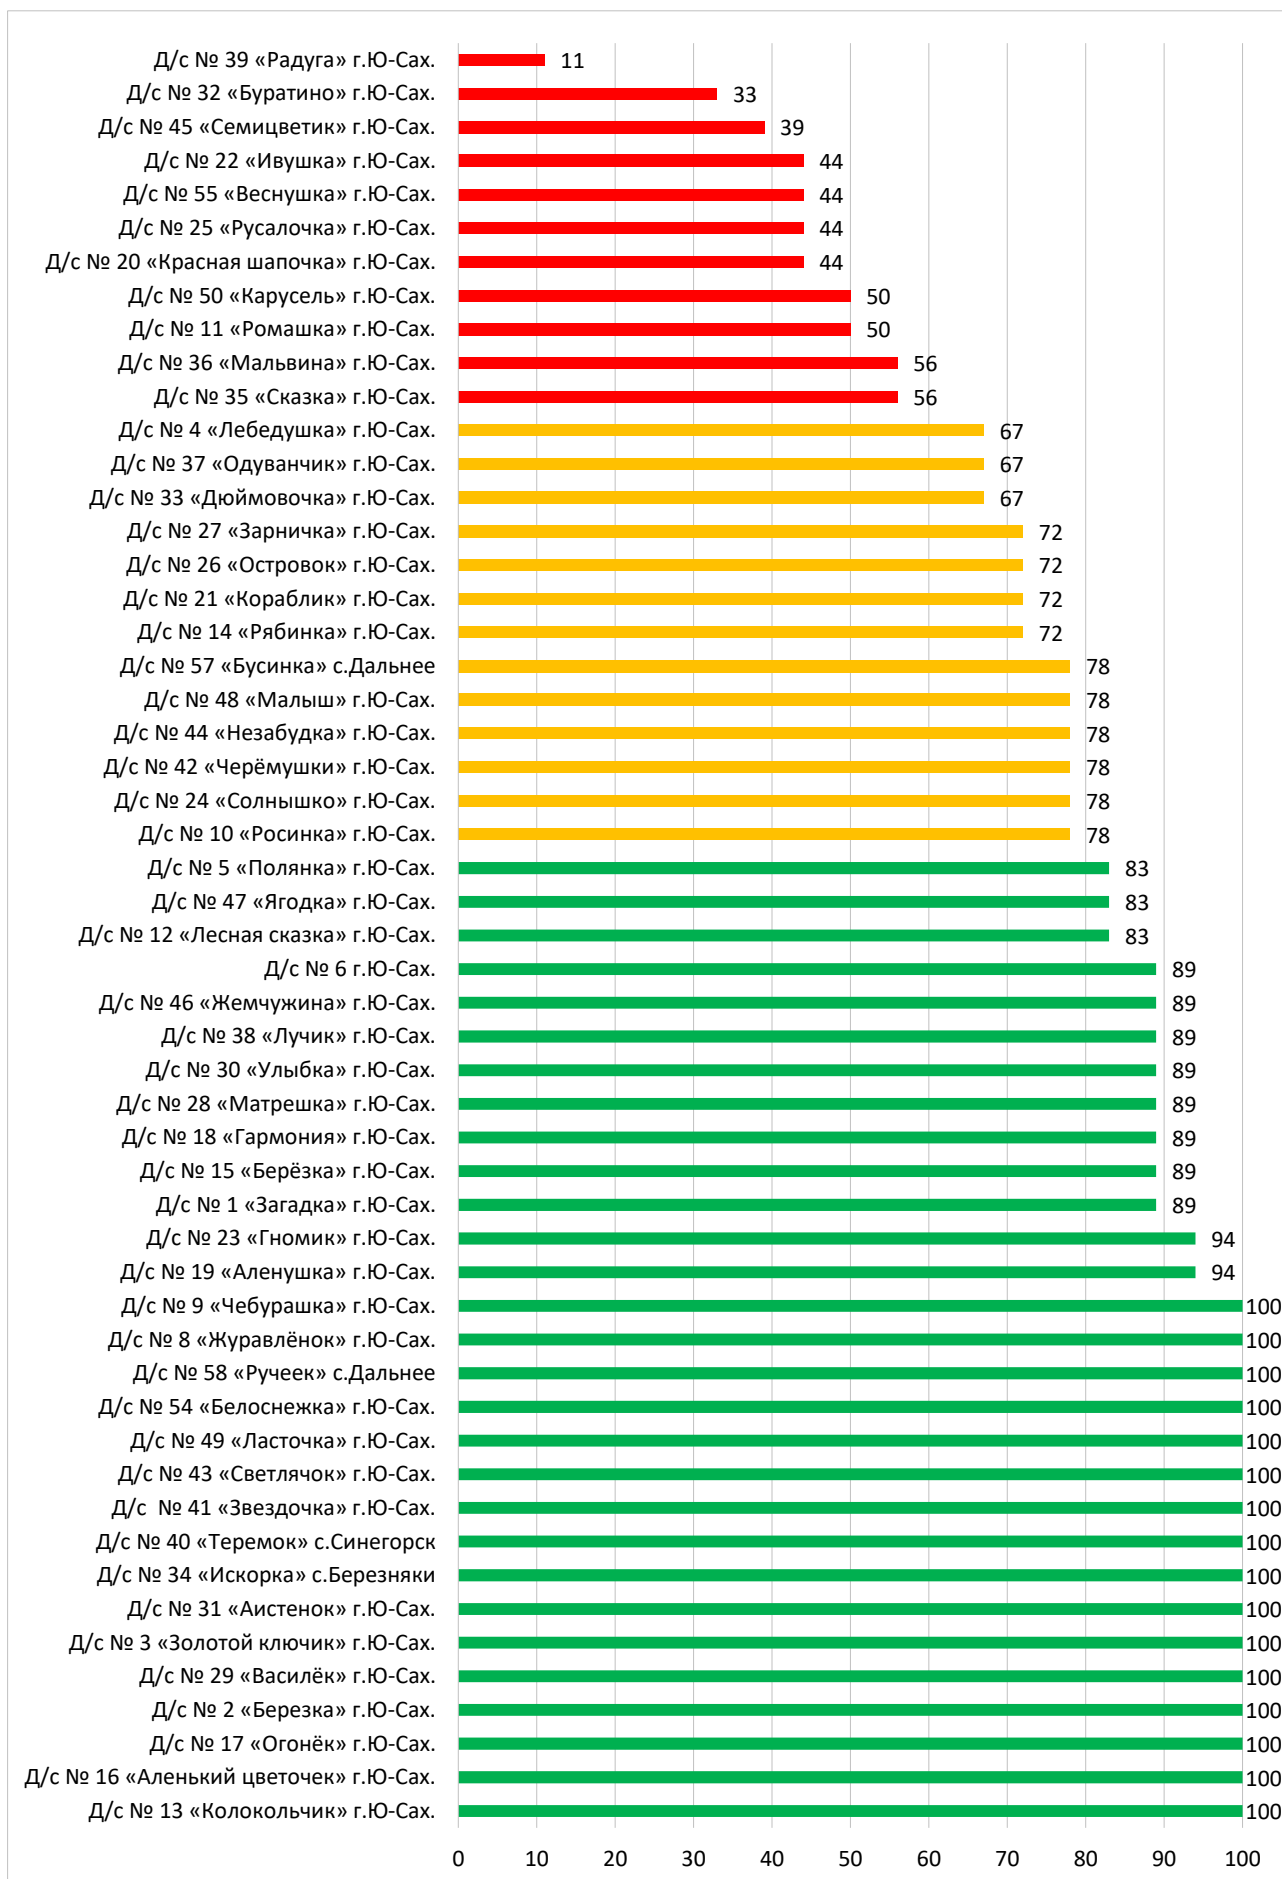

Процент информационной наполненности СГО в ДОО МО Городской округ «город Южно-Сахалинск»

**Количество воспитанников, внесенных в АИС СГО
дошкольными образовательными организациями в разрезе муниципальных
образований Сахалинской области по состоянию на 17.12.2021 г.**

	МО	Кол-во воспитанников
1	Анивский городской округ	1 197
2	Городской округ «Александровск-Сахалинский район»	483
3	Городской округ «Долинский»	1 460
4	Корсаковский городской округ	2 266
5	Курильский городской округ	301
6	Макаровский городской округ	333
7	Невельский городской округ	907
8	Городской округ Ногликский	623
9	Городской округ «Охинский»	1 338
10	Поронайский городской округ	1 172
11	Северо-Курильский городской округ	132
12	Городской округ «Смирныховский»	540
13	Томаринский городской округ	367
14	Тымовский городской округ	760
15	Углегорский городской округ	963
16	Холмский городской округ	1 785
17	Южно-Курильский городской округ	609
18	Городской округ "город Южно-Сахалинск"	12 852
	ИТОГО	28 088