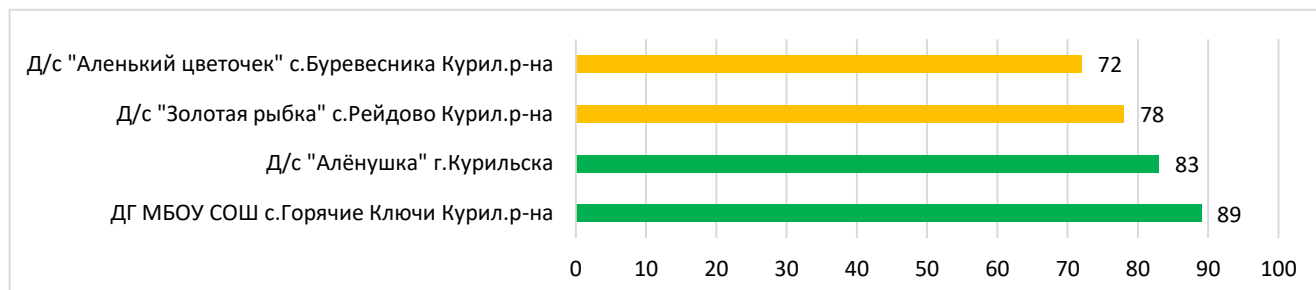

Процент информационной наполненности СГО в ДОО МО «Курильский городской округ»