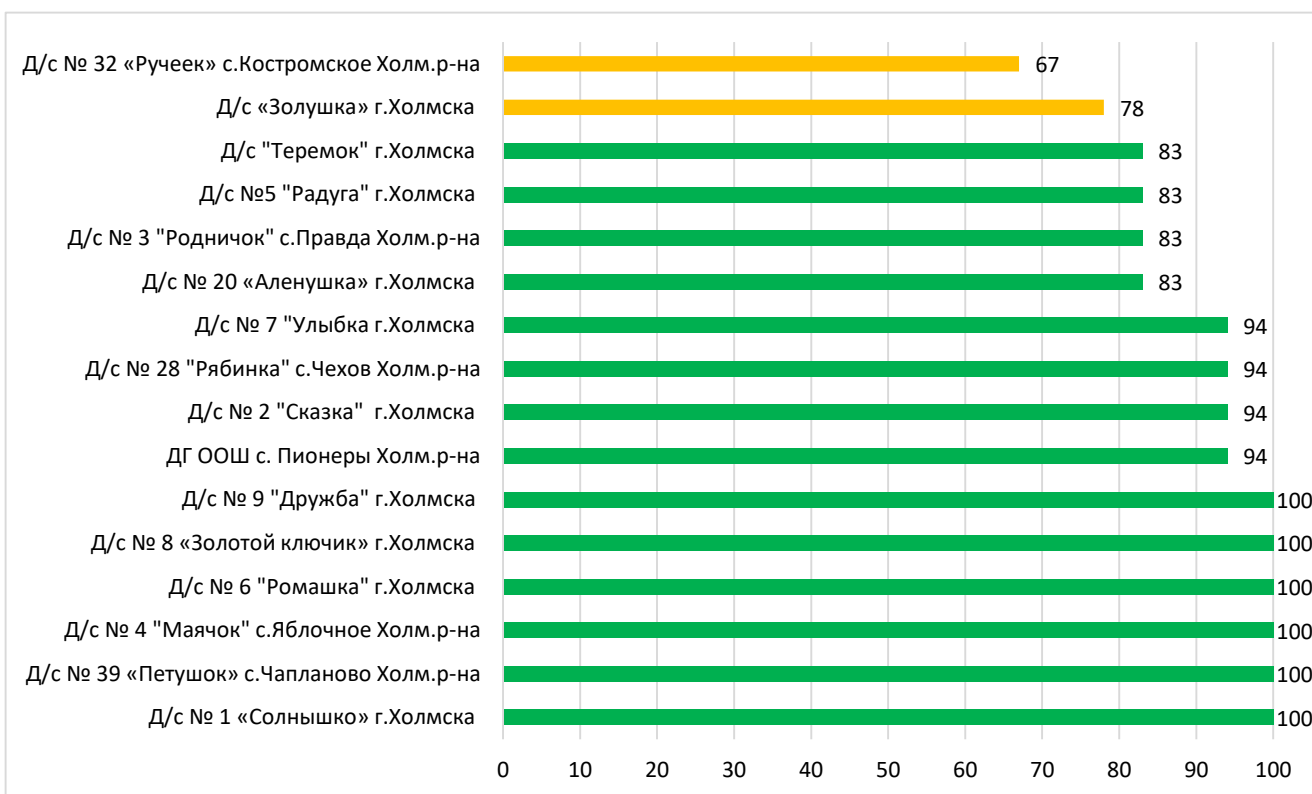

Процент информационной наполненности СГО в ДОО МО «Холмский городской округ»