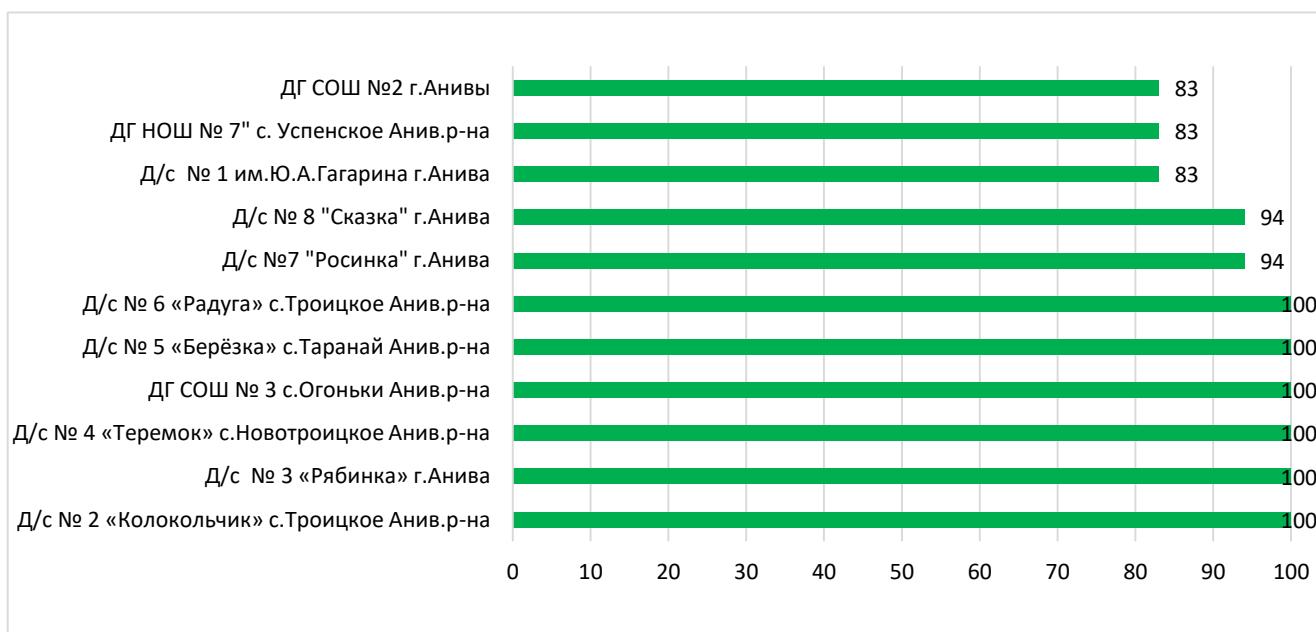

Процент информационной наполненности СГО в ДОО МО «Анивский городской округ»