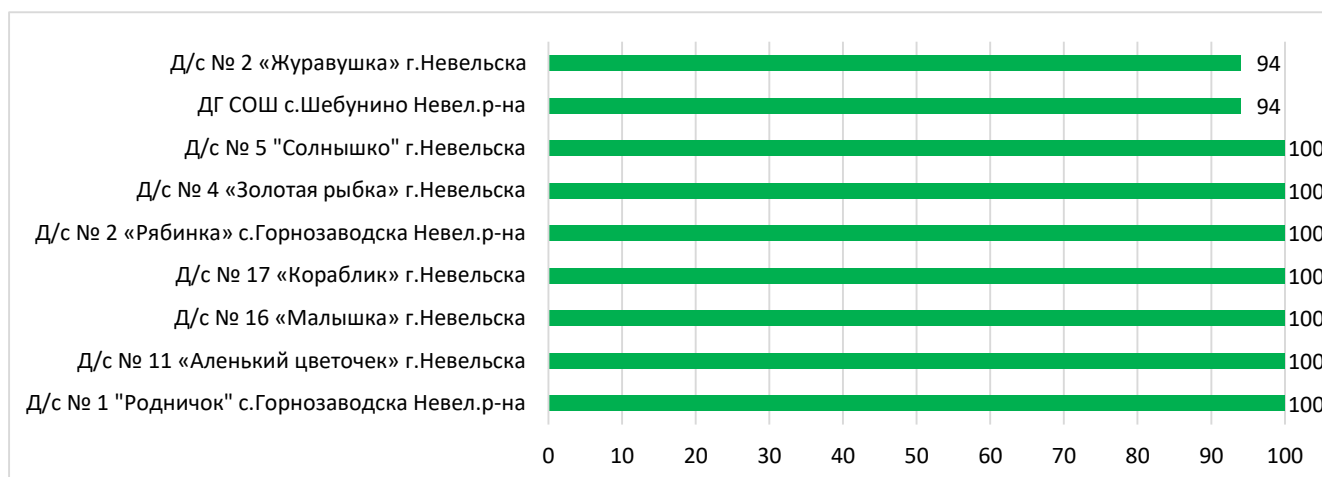

Процент информационной наполненности СГО в ДОО МО «Невельский городской округ»