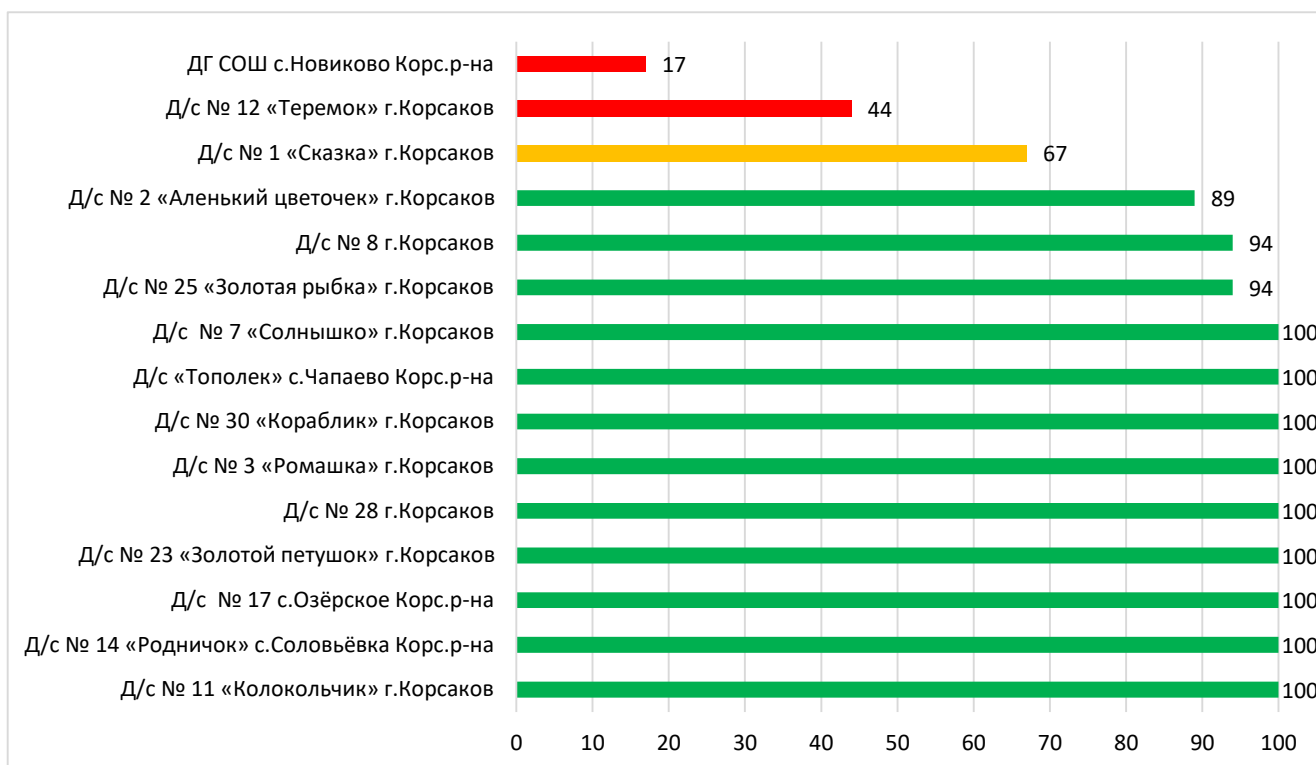

Процент информационной наполненности СГО в ДОО МО Корсаковский городской округ