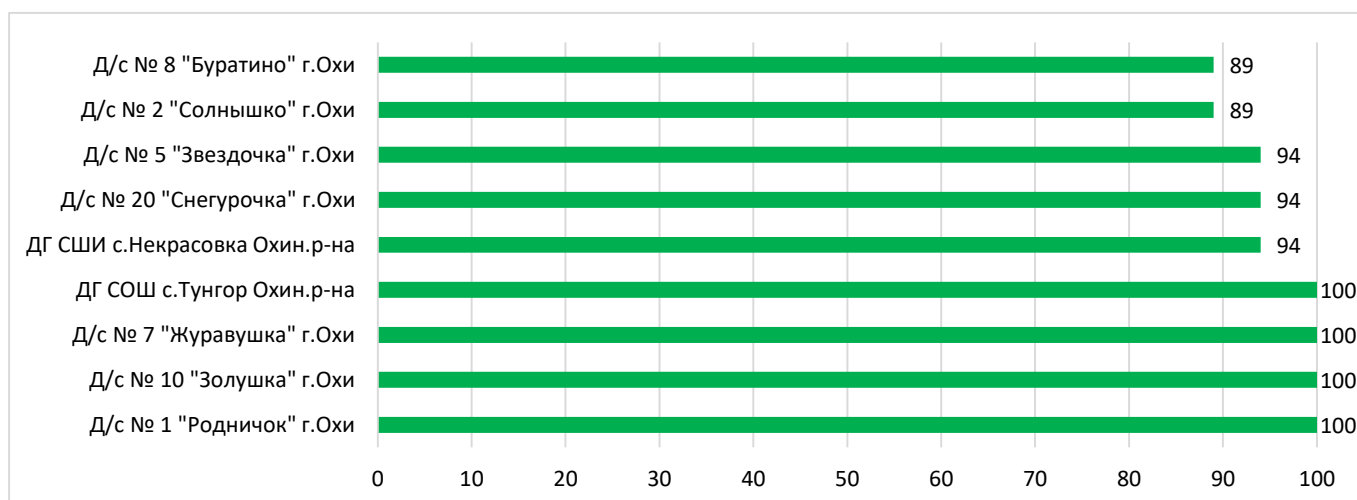

Процент информационной наполненности СГО в ДОО МО Городской округ «Охинский»