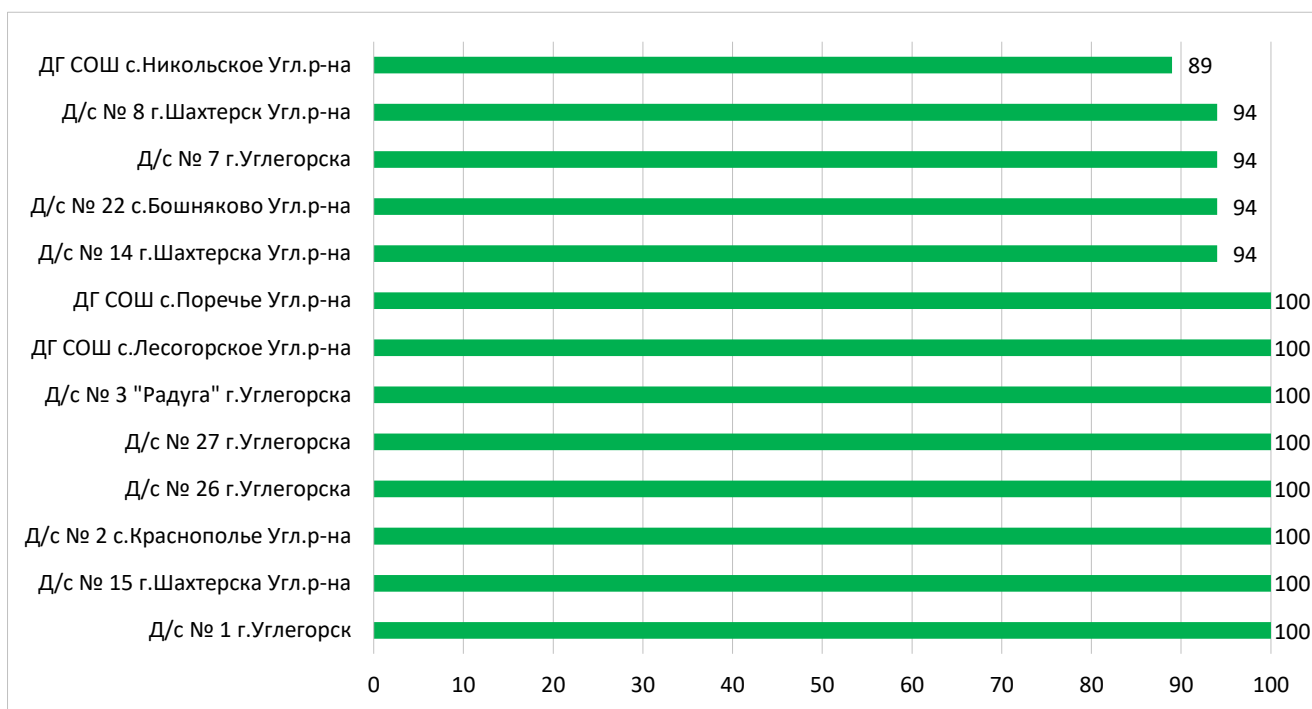

Процент информационной наполненности СГО в ДОО МО Углегорский городской округ