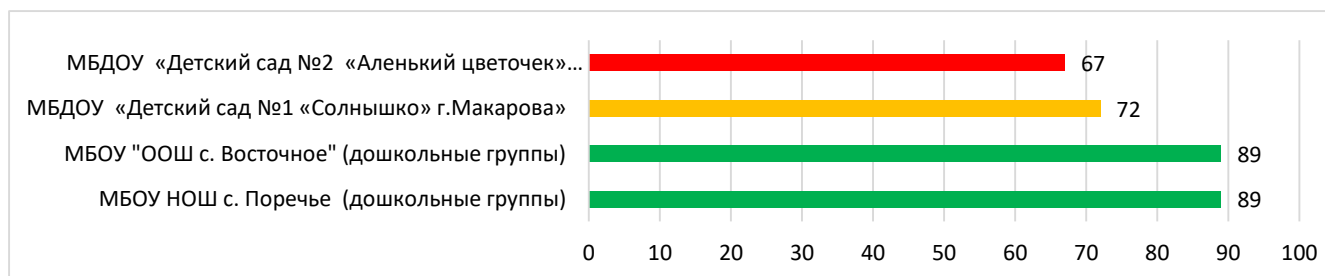

Процент информационной наполненности СГО в ДОО МО «Макаровский городской округ»