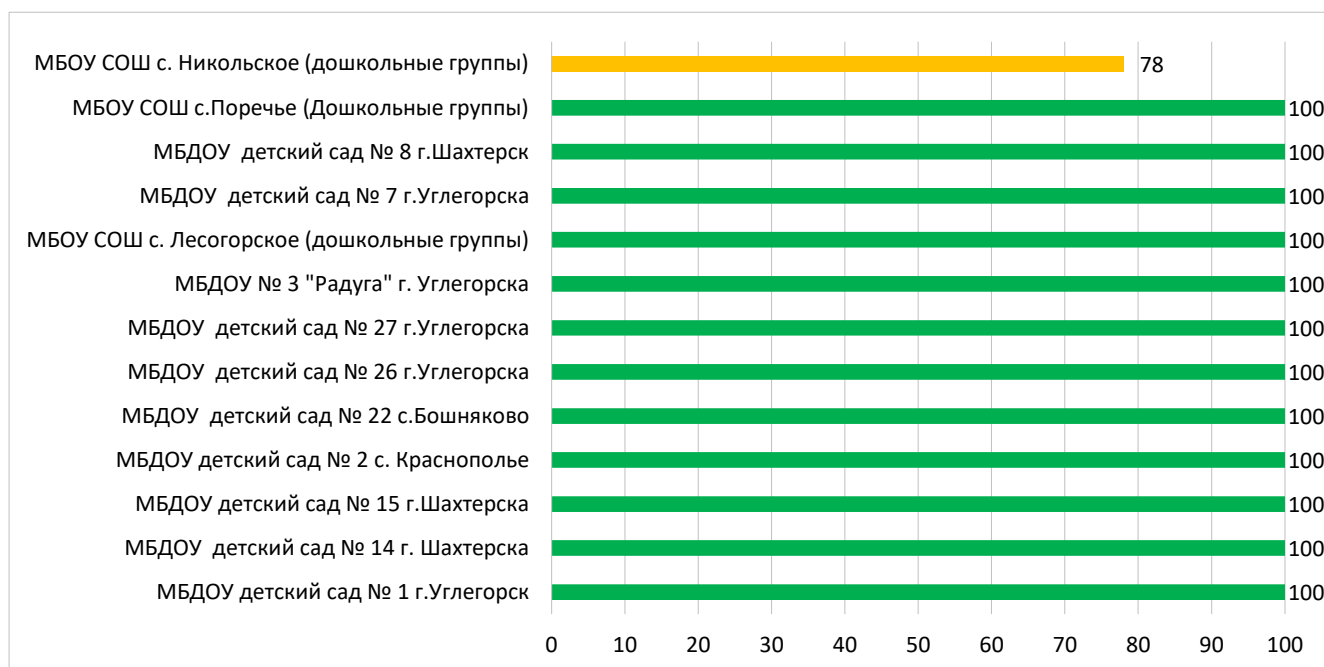

Процент информационной наполненности СГО в ДОО МО Углегорский городской округ