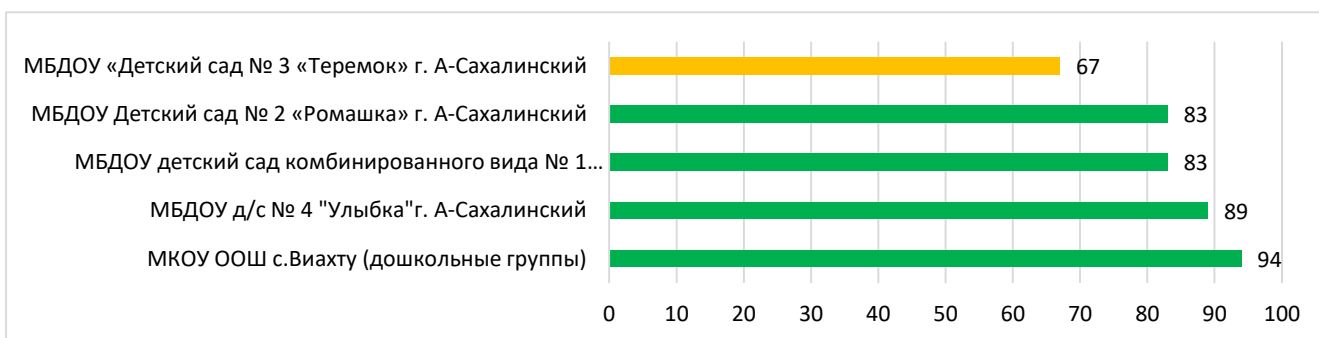

Процент информационной наполненности СГО в ДОО МО Городской округ «Александровск-Сахалинский район»