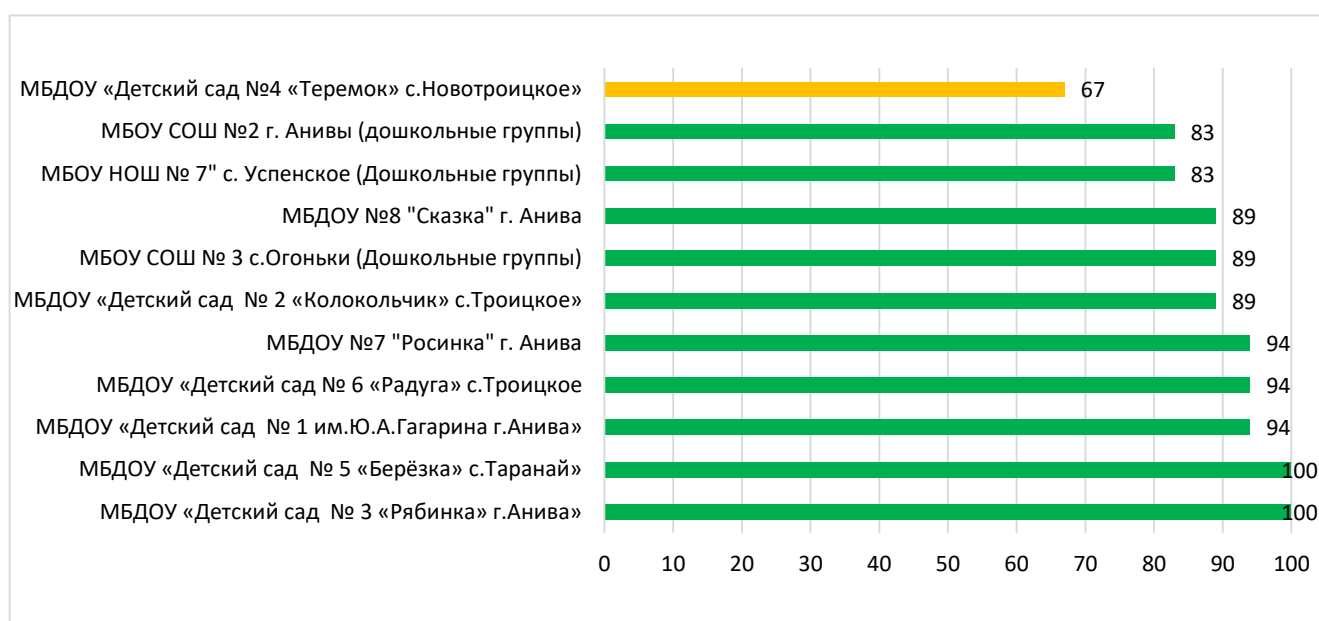

Процент информационной наполненности СГО в ДОО МО «Анивский городской округ»