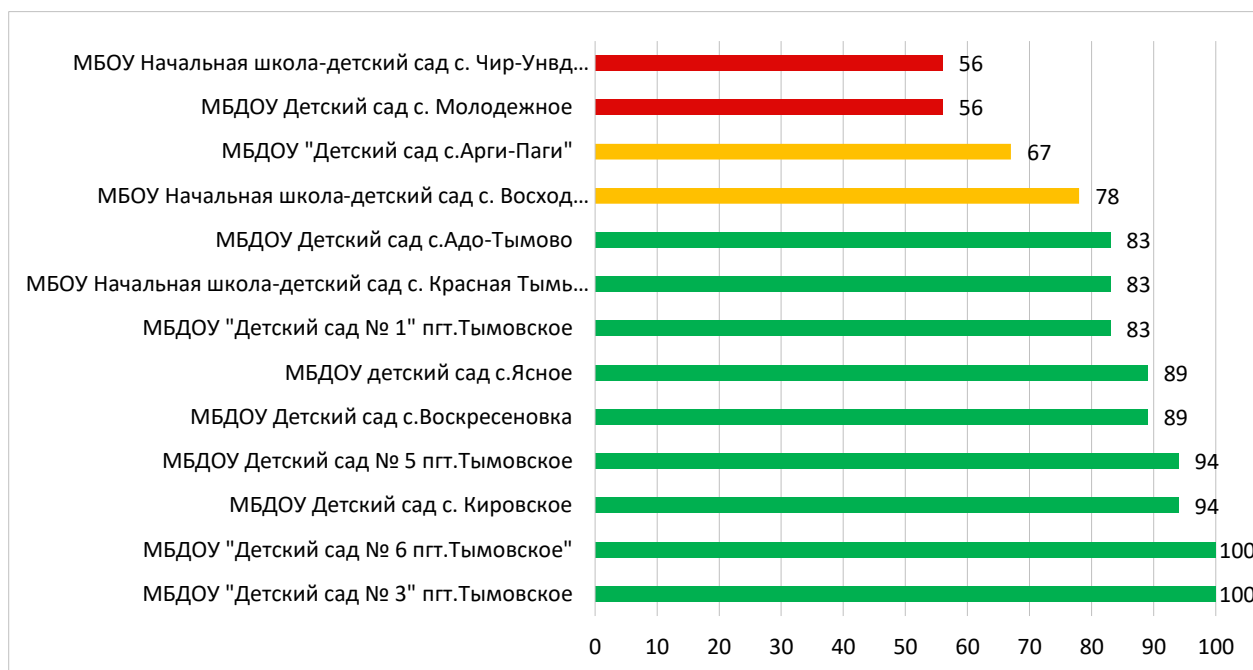

Процент информационной наполненности СГО в ДОО МО «Тымовский городской округ»