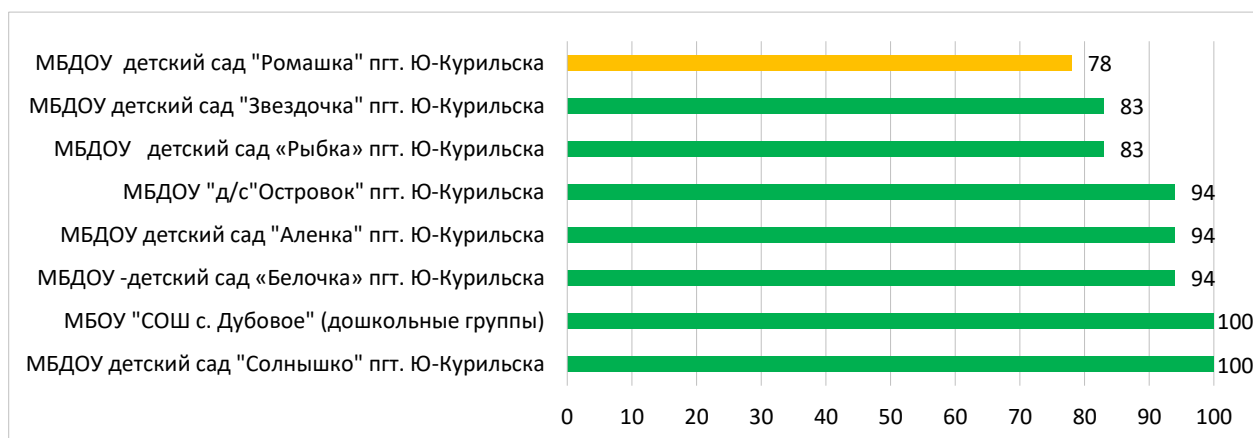

Процент информационной наполненности СГО в ДОО МО «Южно-Курильский городской округ»