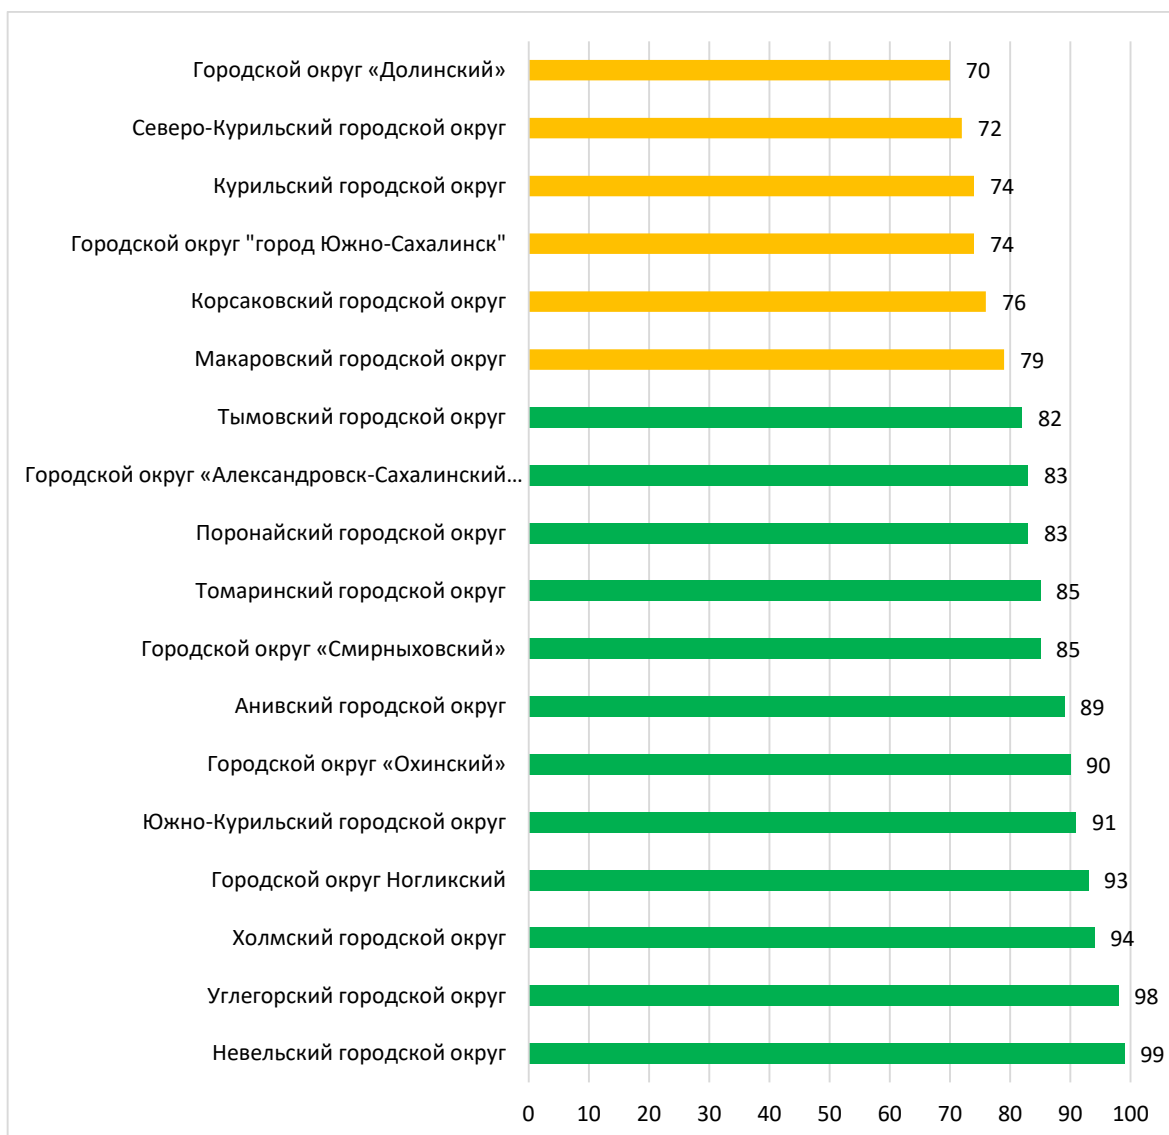

Распределение муниципальных образований по проценту информационной наполненности СГО за март 2021 года

	80% - 100% - высокая информационная наполненность
	60% - 79% - средняя информационная наполненность
	меньше 60% - низкая информационная наполненность