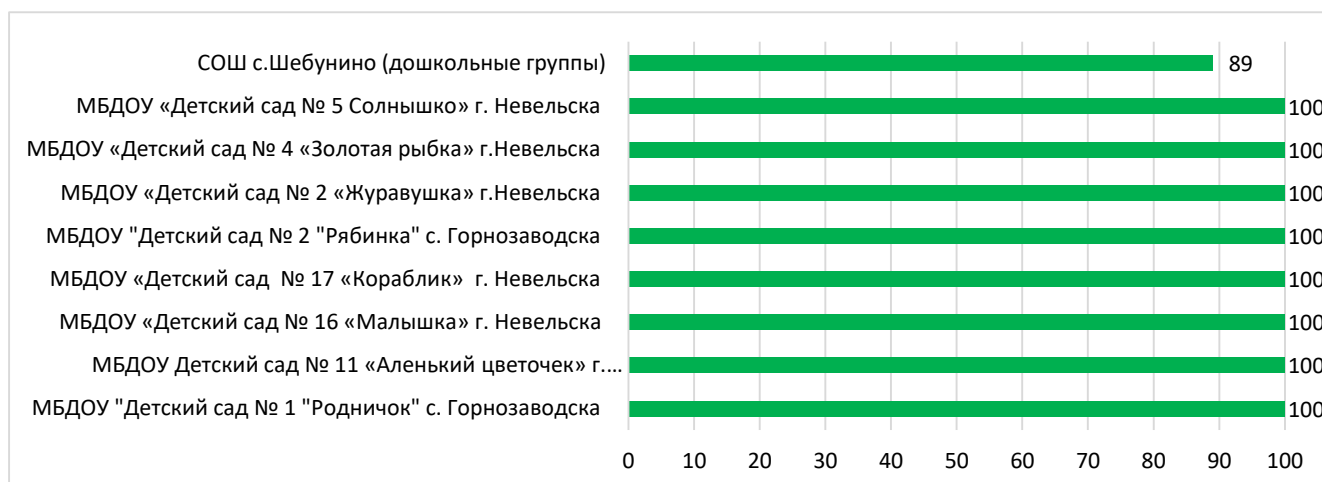

Процент информационной наполненности СГО в ДОО МО «Невельский городской округ»