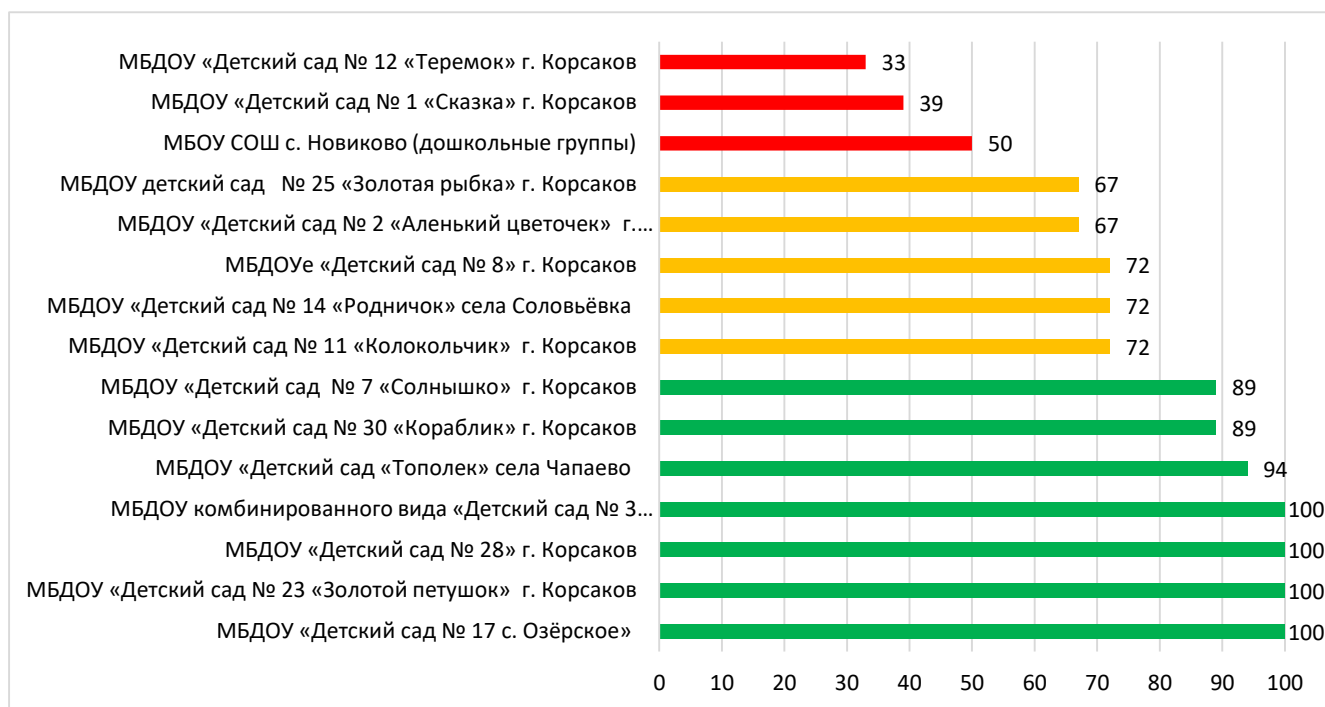

Процент информационной наполненности СГО в ДОО МО Корсаковский городской округ