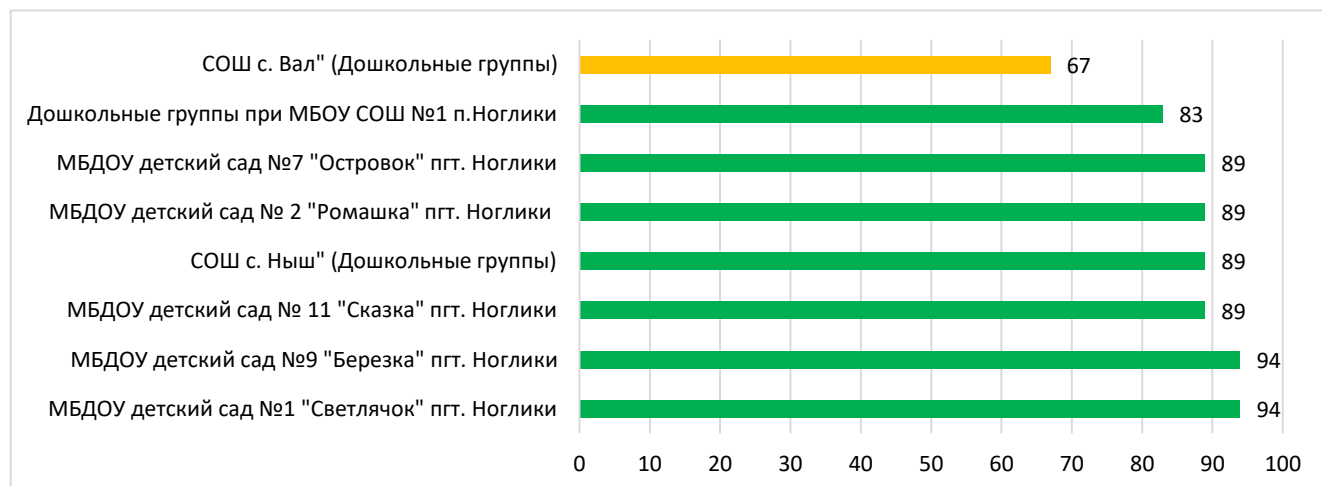

Процент информационной наполненности СГО в ДОО МО «Городской округ Ногликский»