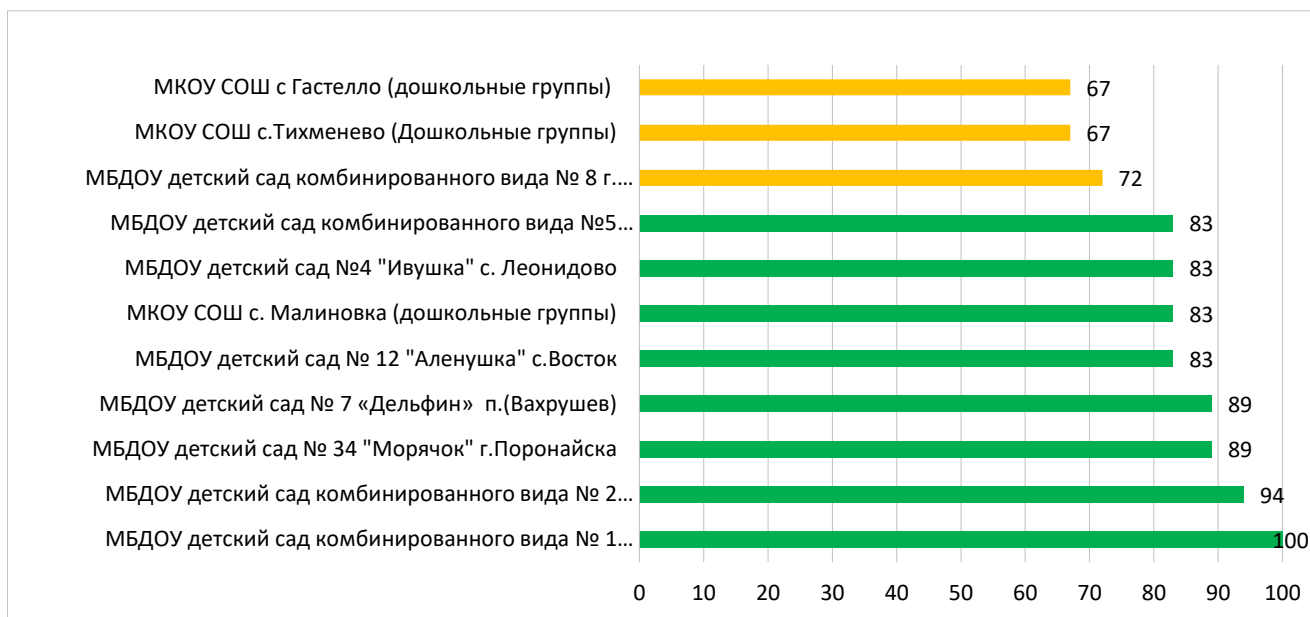

Процент информационной наполненности СГО в ДОО МО Поронайский городской округ