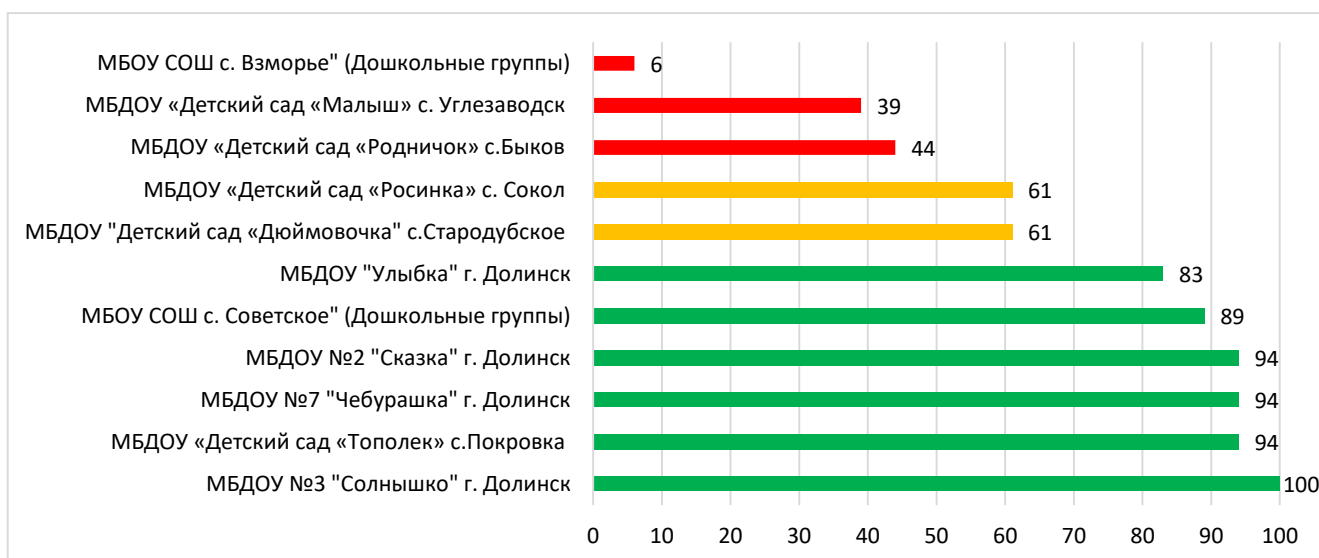

Процент информационной наполненности СГО в ДОО МО Городской округ «Долинский»