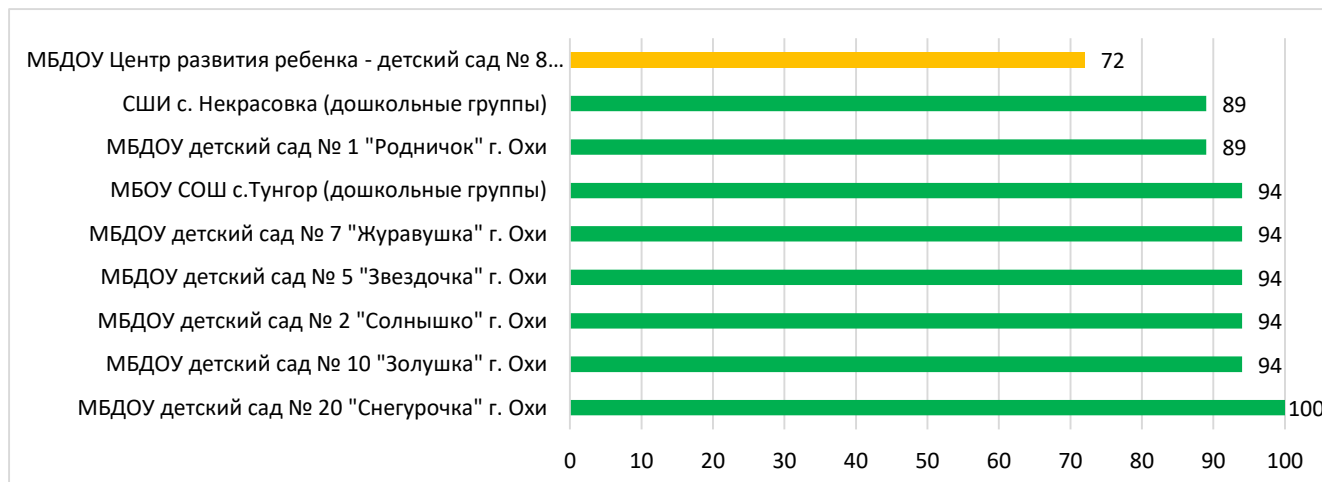

Процент информационной наполненности СГО в ДОО МО Городской округ «Охинский»