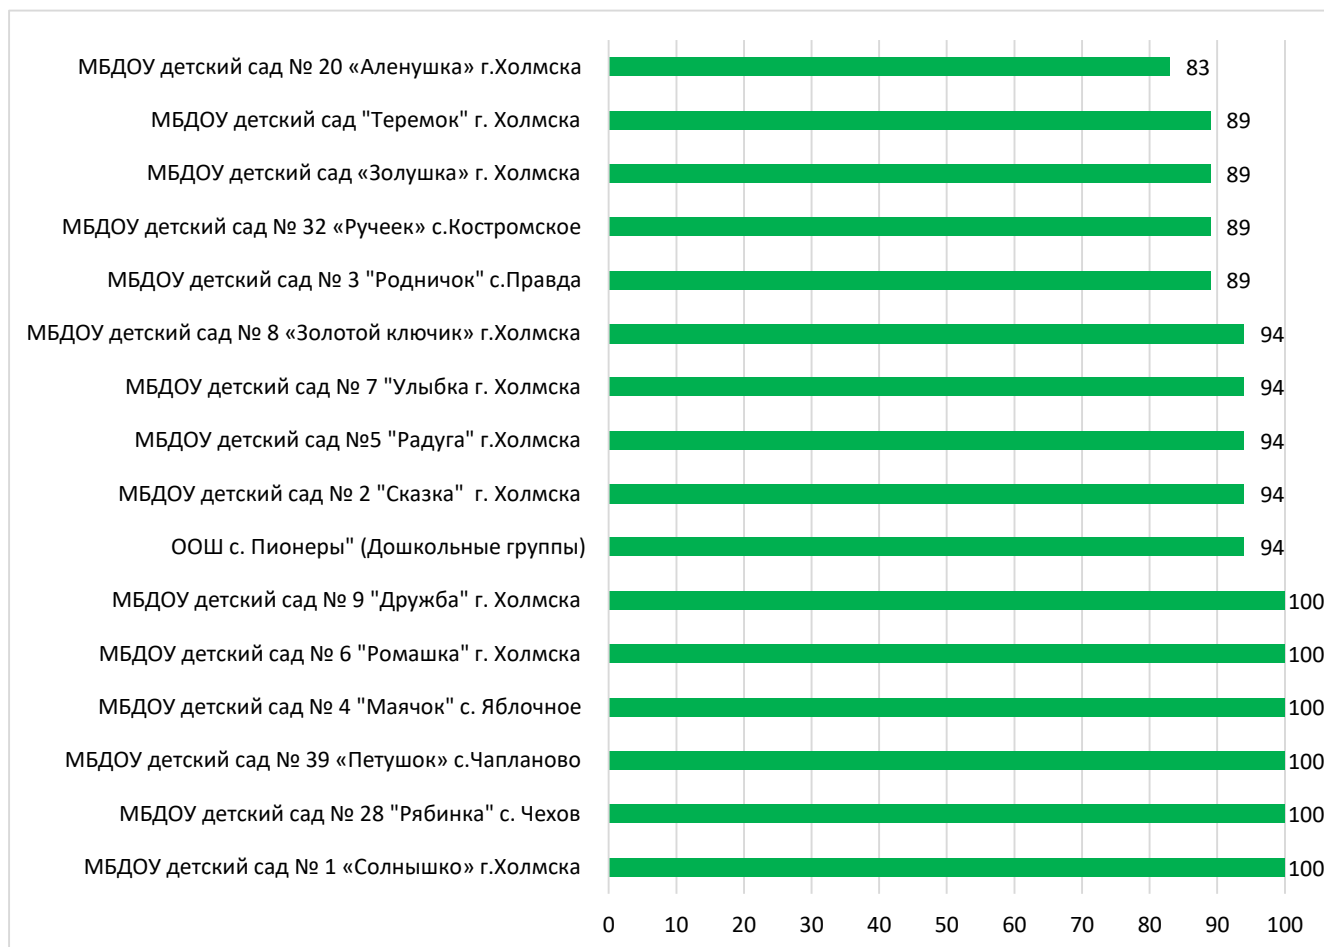

Процент информационной наполненности СГО в ДОО МО «Холмский городской округ»