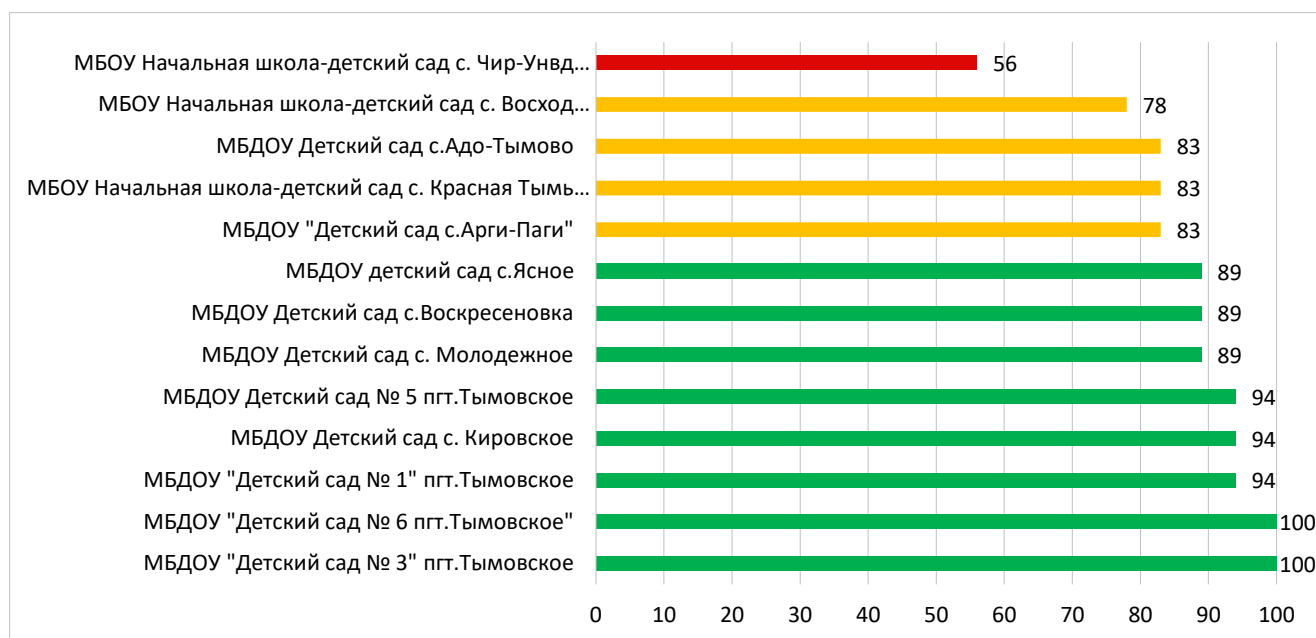

Процент информационной наполненности СГО в ДОО МО «Тымовский городской округ»