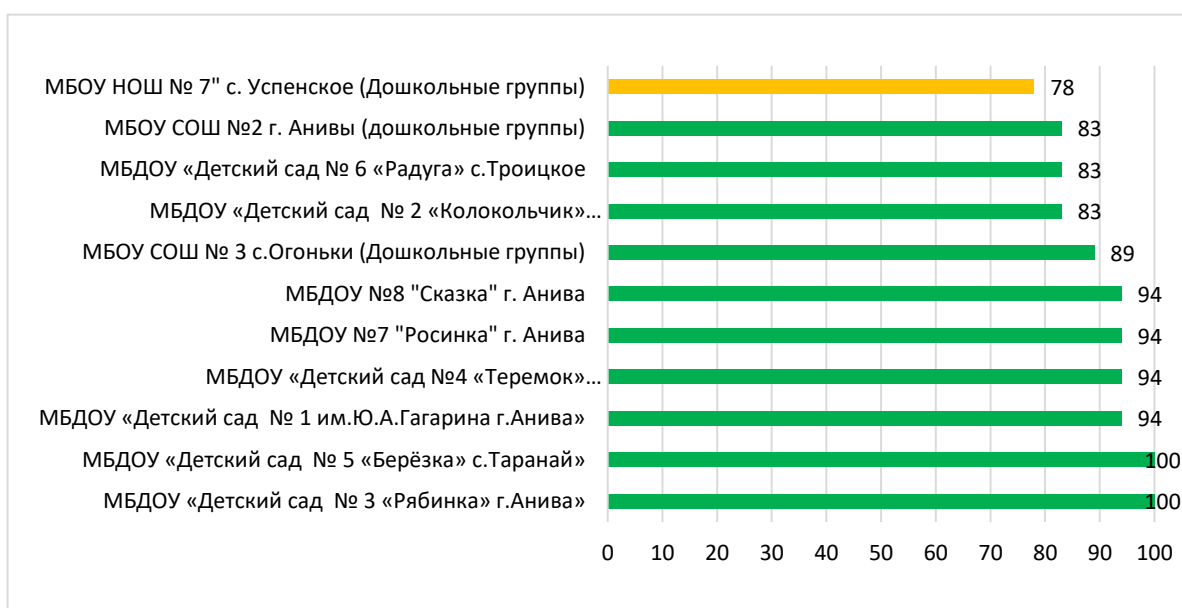

Процент информационной наполненности СГО в ДОО МО «Анивский городской округ»