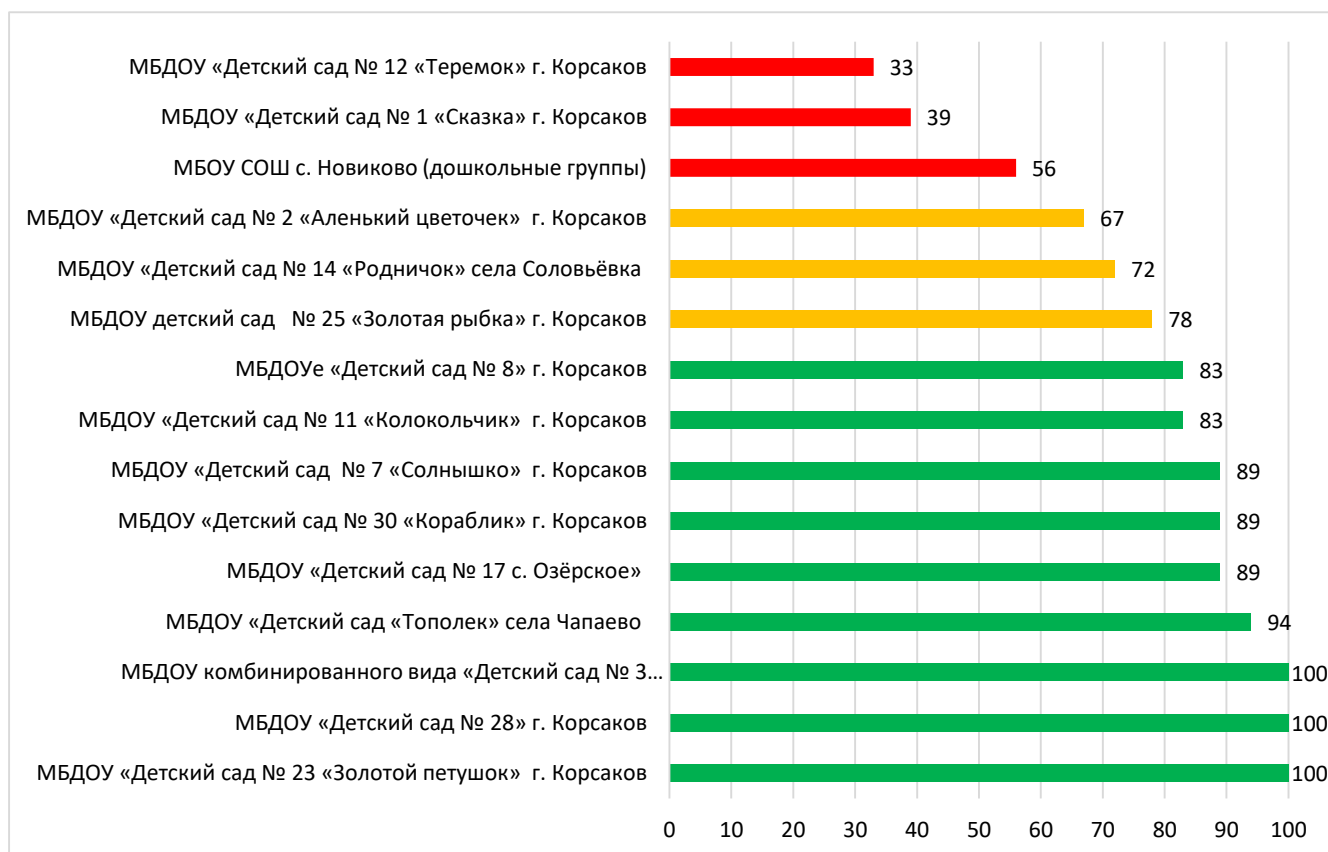

Процент информационной наполненности СГО в ДОО МО Корсаковский городской округ