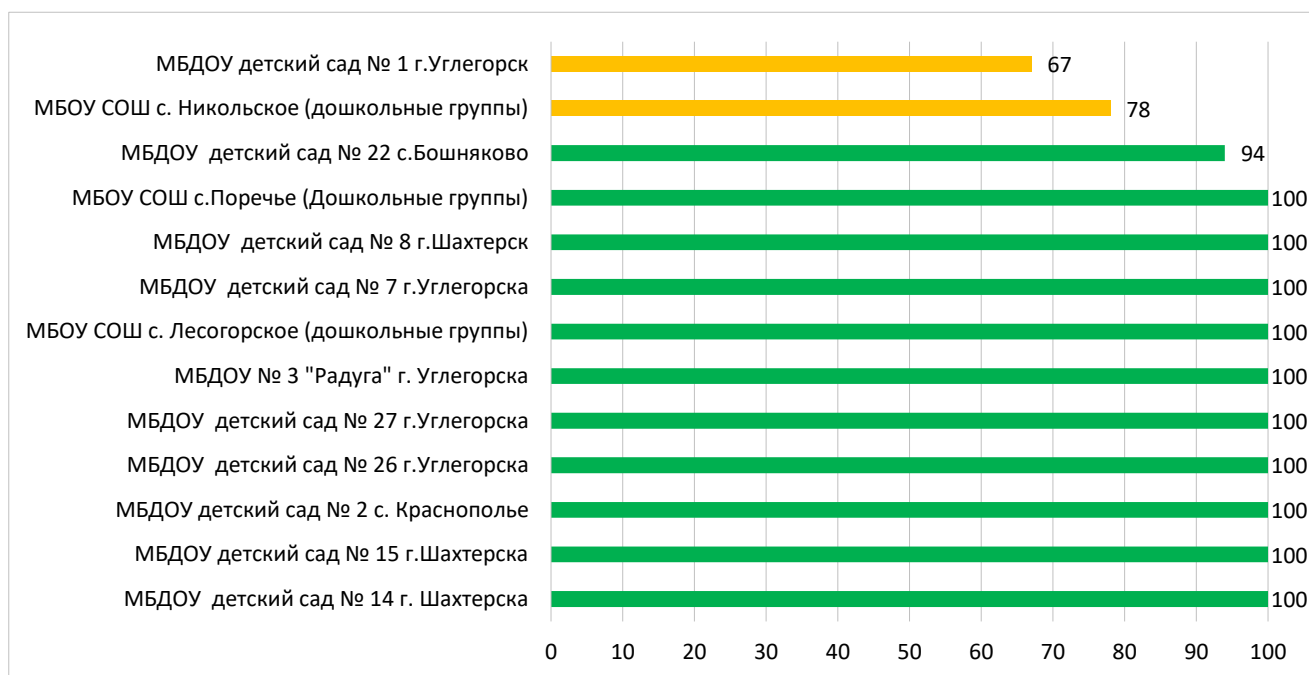

Процент информационной наполненности СГО в ДОО МО Углегорский городской округ