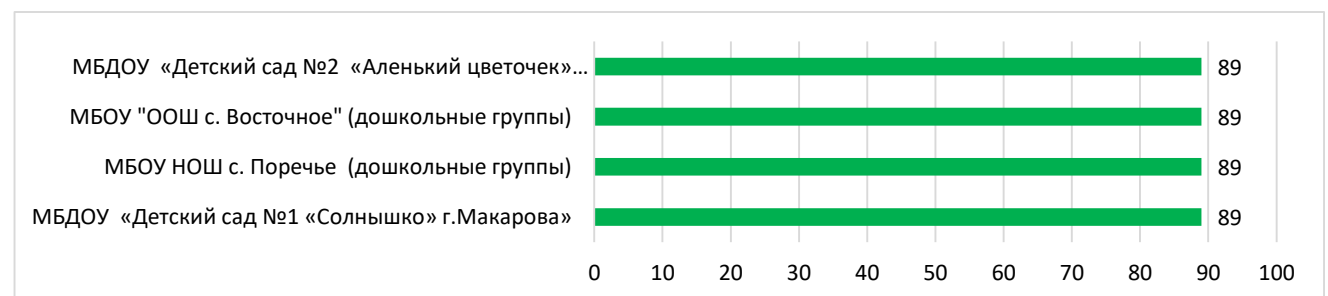

Процент информационной наполненности СГО в ДОО МО «Макаровский городской округ»