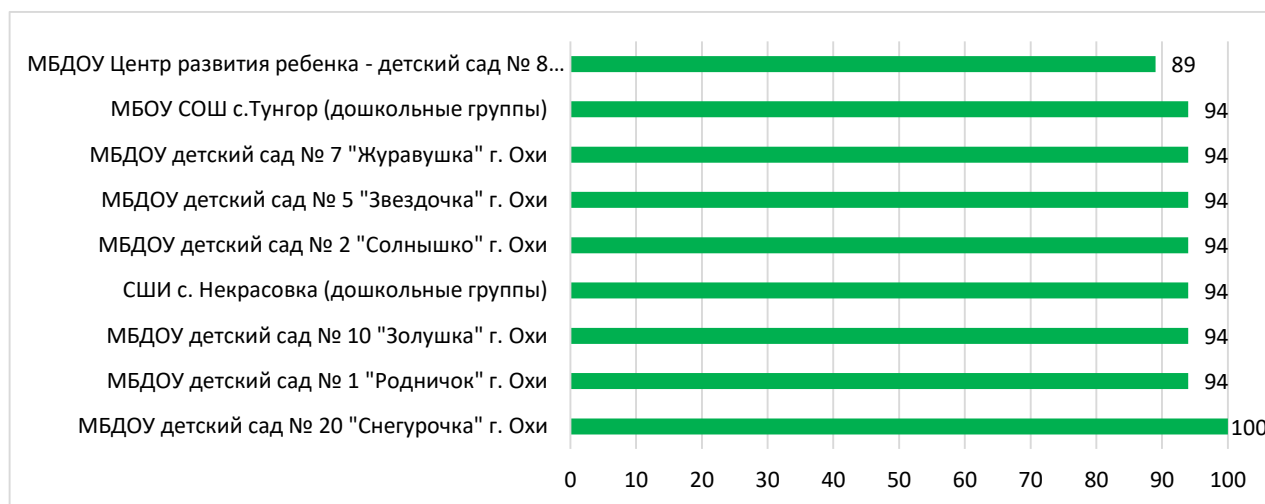

Процент информационной наполненности СГО в ДОО МО Городской округ «Охинский»