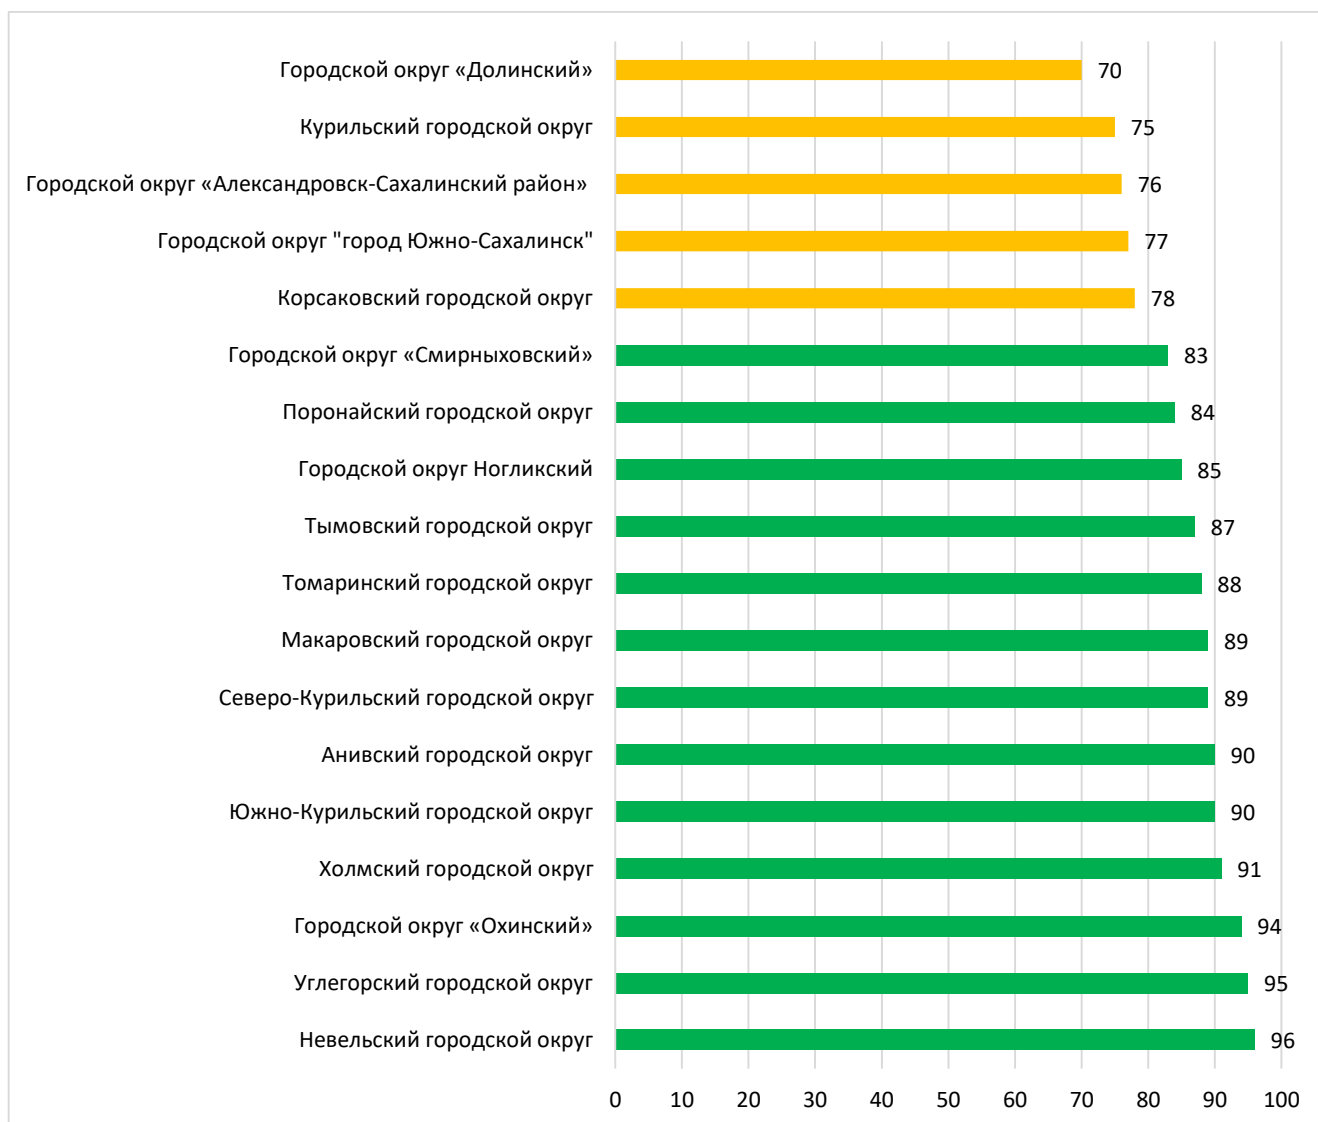

Распределение муниципальных образований по проценту информационной наполненности СГО за май 2021 года

	80% - 100% - высокая информационная наполненность
	60% - 79% - средняя информационная наполненность
	меньше 60% - низкая информационная наполненность