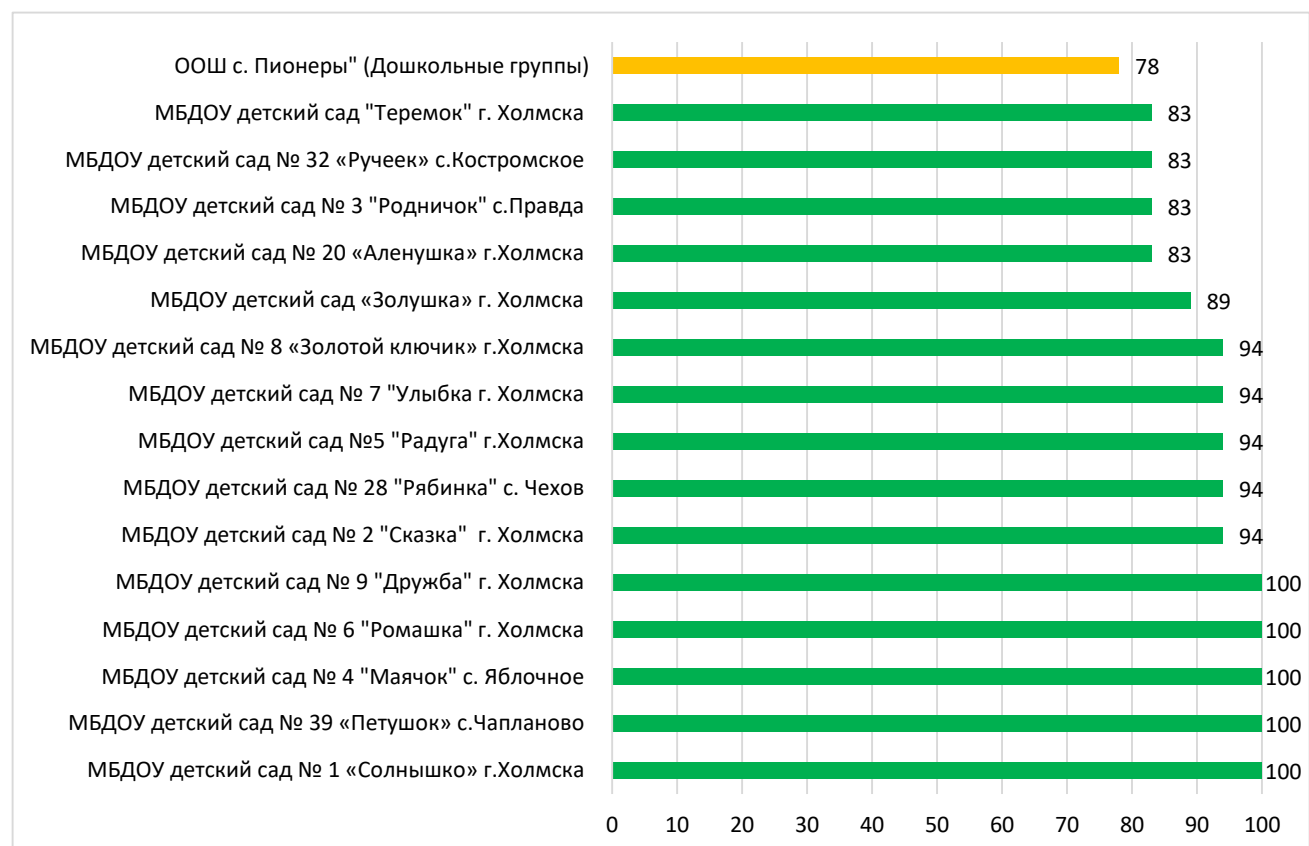

Процент информационной наполненности СГО в ДОО МО «Холмский городской округ»