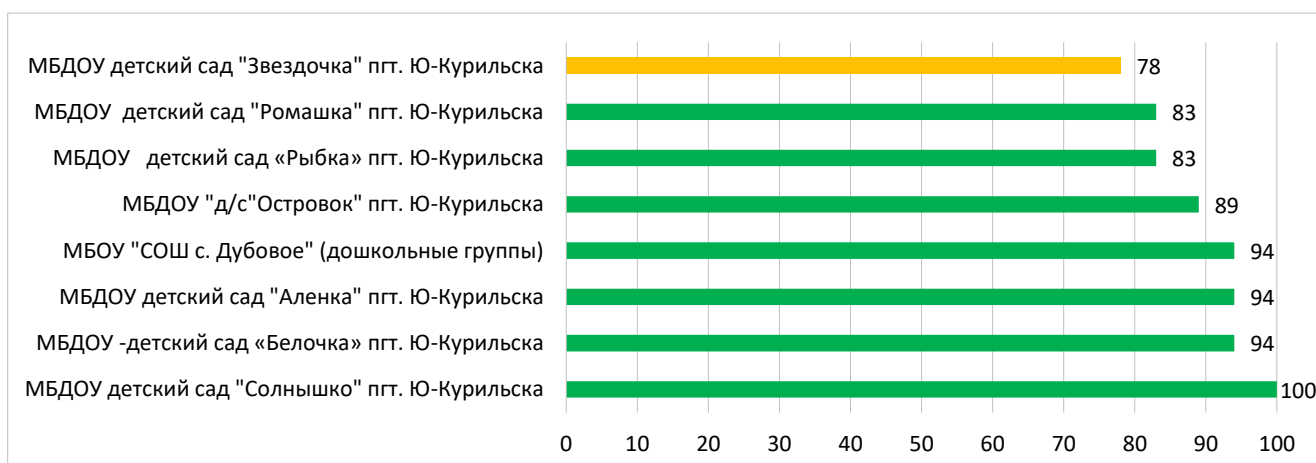

Процент информационной наполненности СГО в ДОО МО «Южно-Курильский городской округ»