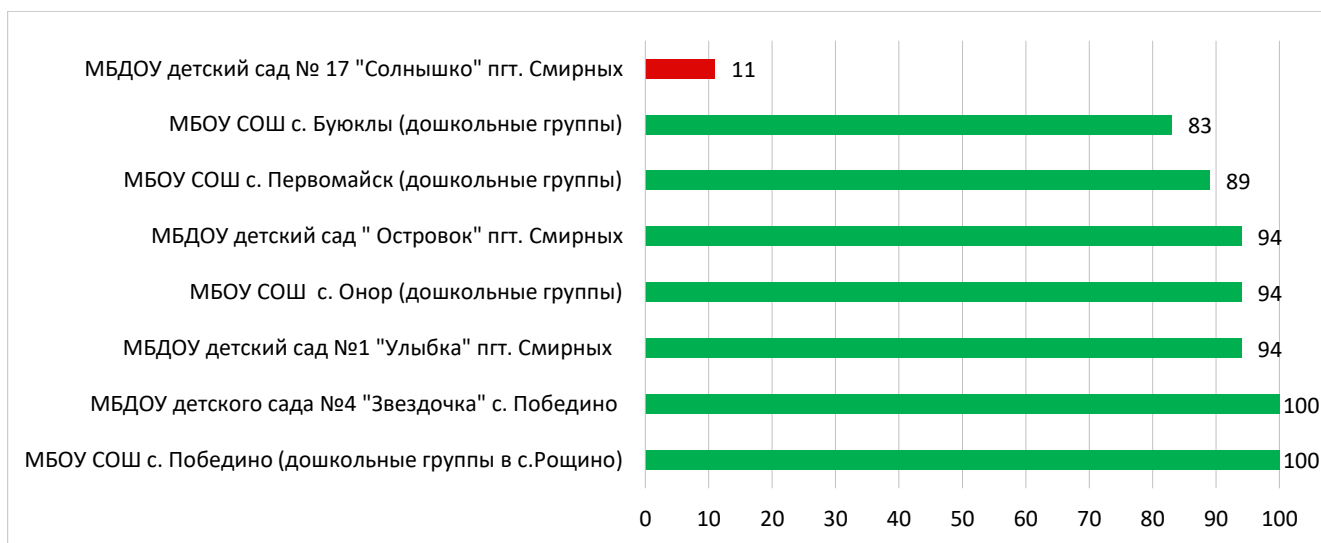

Процент информационной наполненности СГО в ДОО МО Городской округ «Смирныховский»