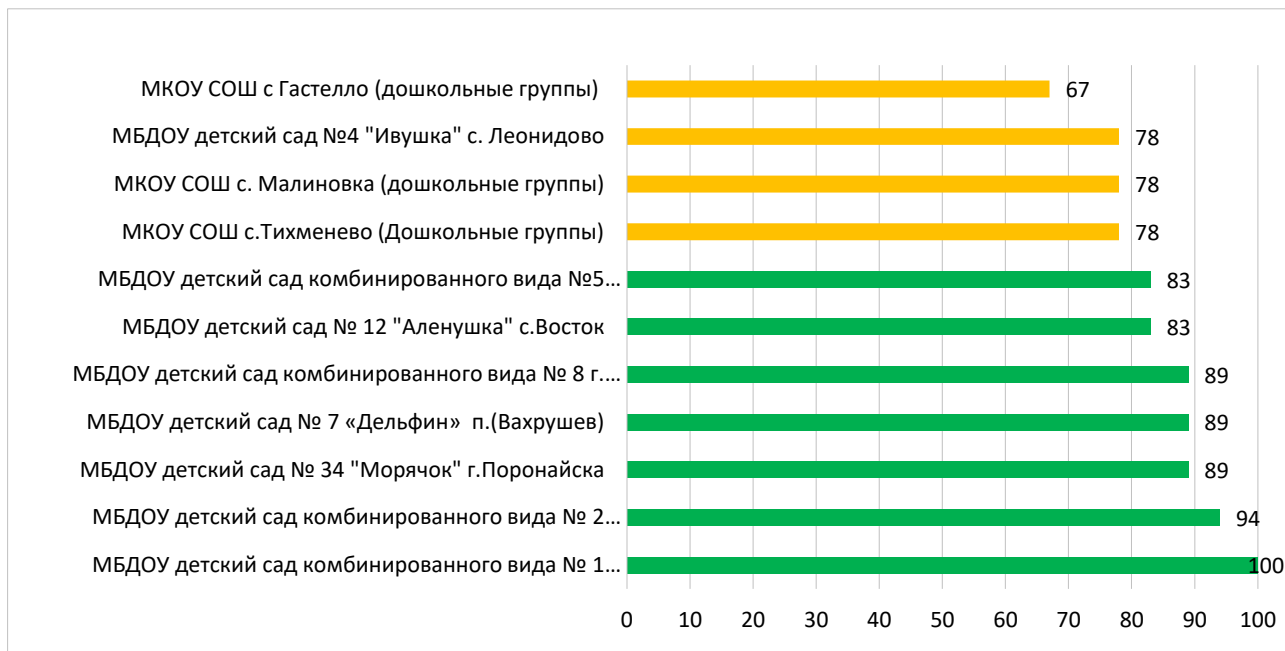

Процент информационной наполненности СГО в ДОО МО Поронайский городской округ