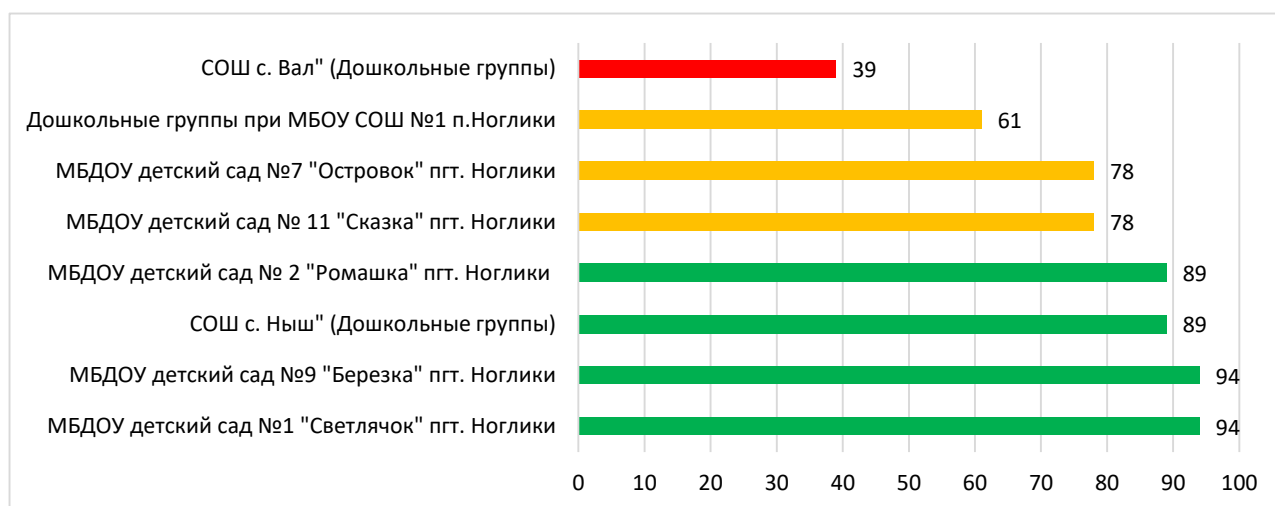

Процент информационной наполненности СГО в ДОО МО «Городской округ Ногликский»