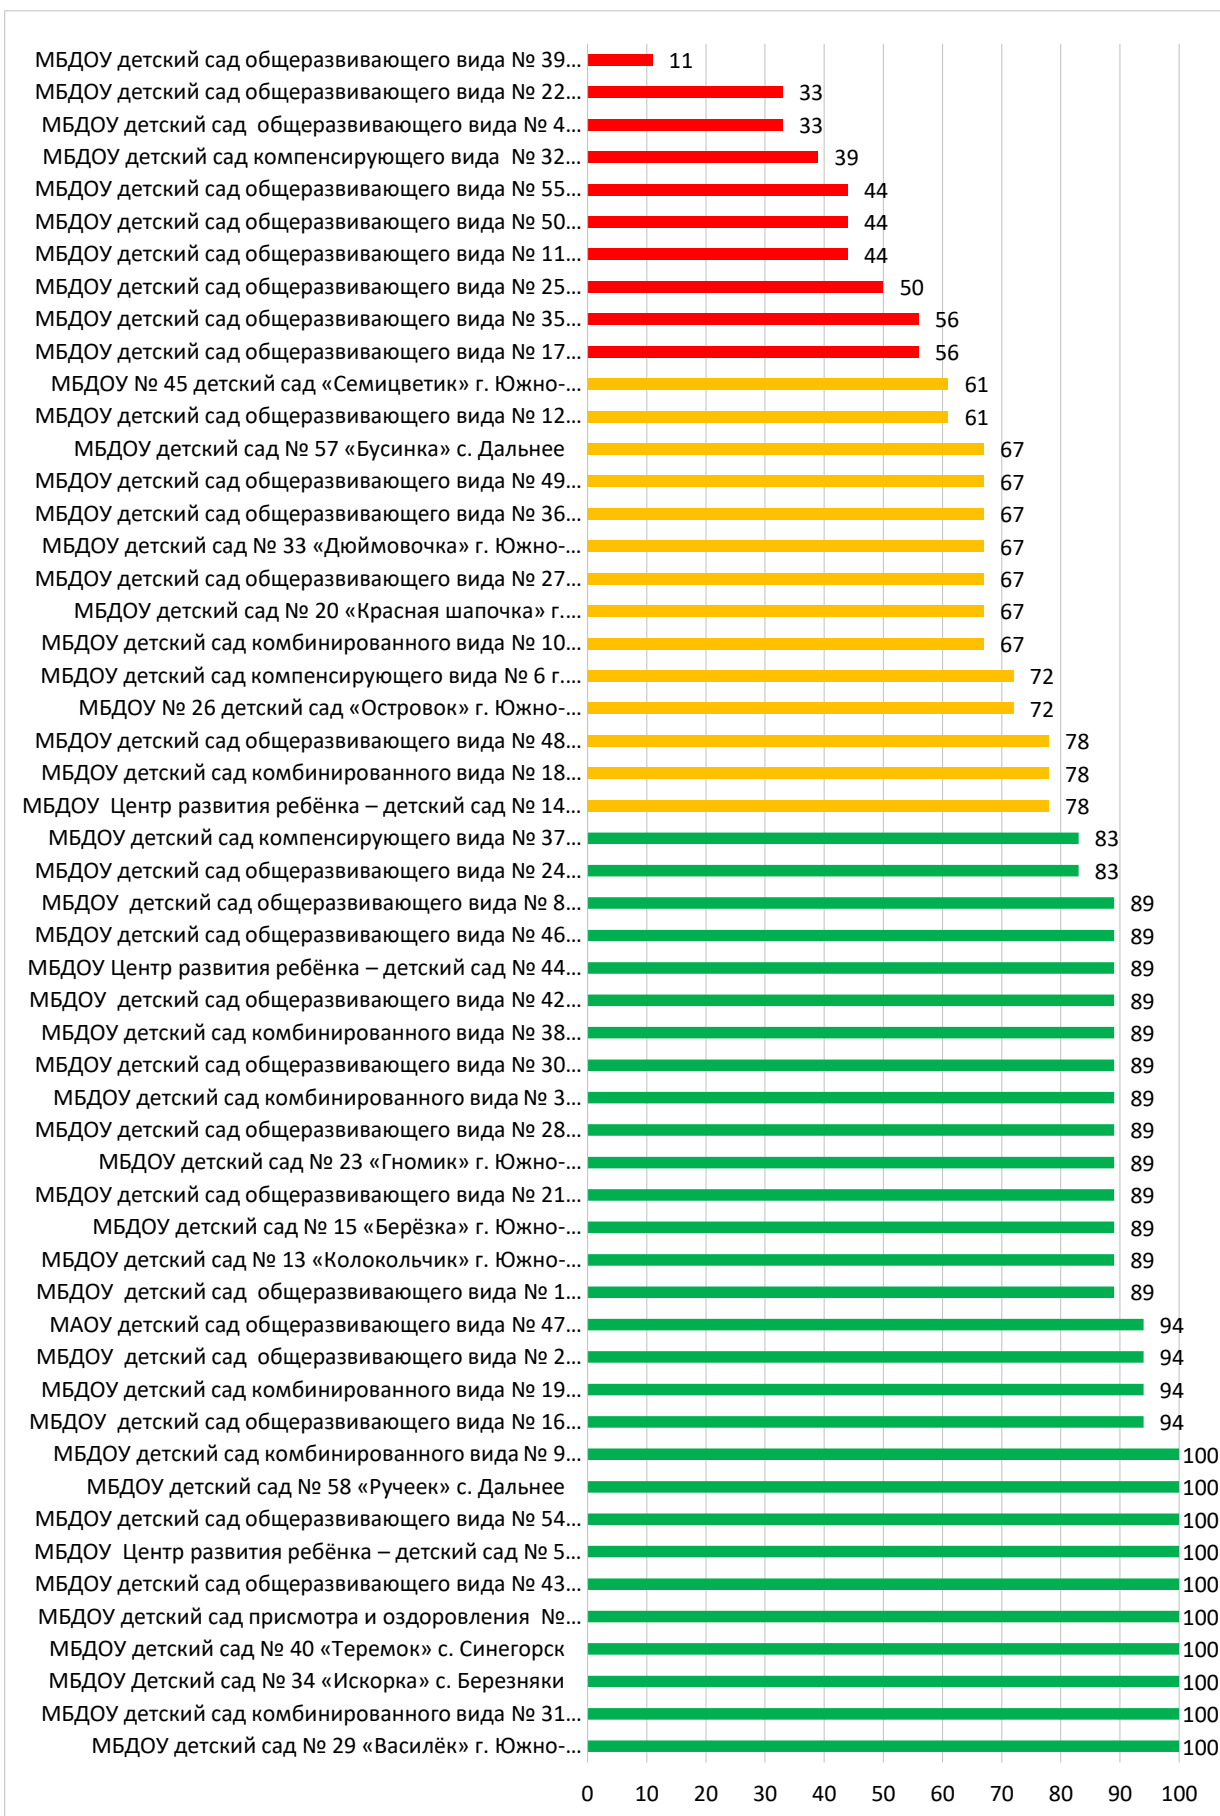

Процент информационной наполненности СГО в ДОО МО Городской округ «город Южно-Сахалинск»

**Количество воспитанников, внесенных в АИС СГО
дошкольными образовательными организациями в разрезе муниципальных
образований Сахалинской области по состоянию на 09.06.2021 г.**

	МО	Кол-во воспитанников
1	Анивский городской округ	1 269
2	Городской округ «Александровск-Сахалинский район»	518
3	Городской округ «Долинский»	1 555
4	Корсаковский городской округ	2 375
5	Курильский городской округ	299
6	Макаровский городской округ	377
7	Невельский городской округ	960
8	Городской округ Ногликский	654
9	Городской округ «Охинский»	1 460
10	Поронайский городской округ	1 252
11	Северо-Курильский городской округ	136
12	Городской округ «Смирныховский»	495
13	Томаринский городской округ	449
14	Тымовский городской округ	818
15	Углегорский городской округ	1 065
16	Холмский городской округ	1 901
17	Южно-Курильский городской округ	656
18	Городской округ "город Южно-Сахалинск"	13 400
	ИТОГО	29 639