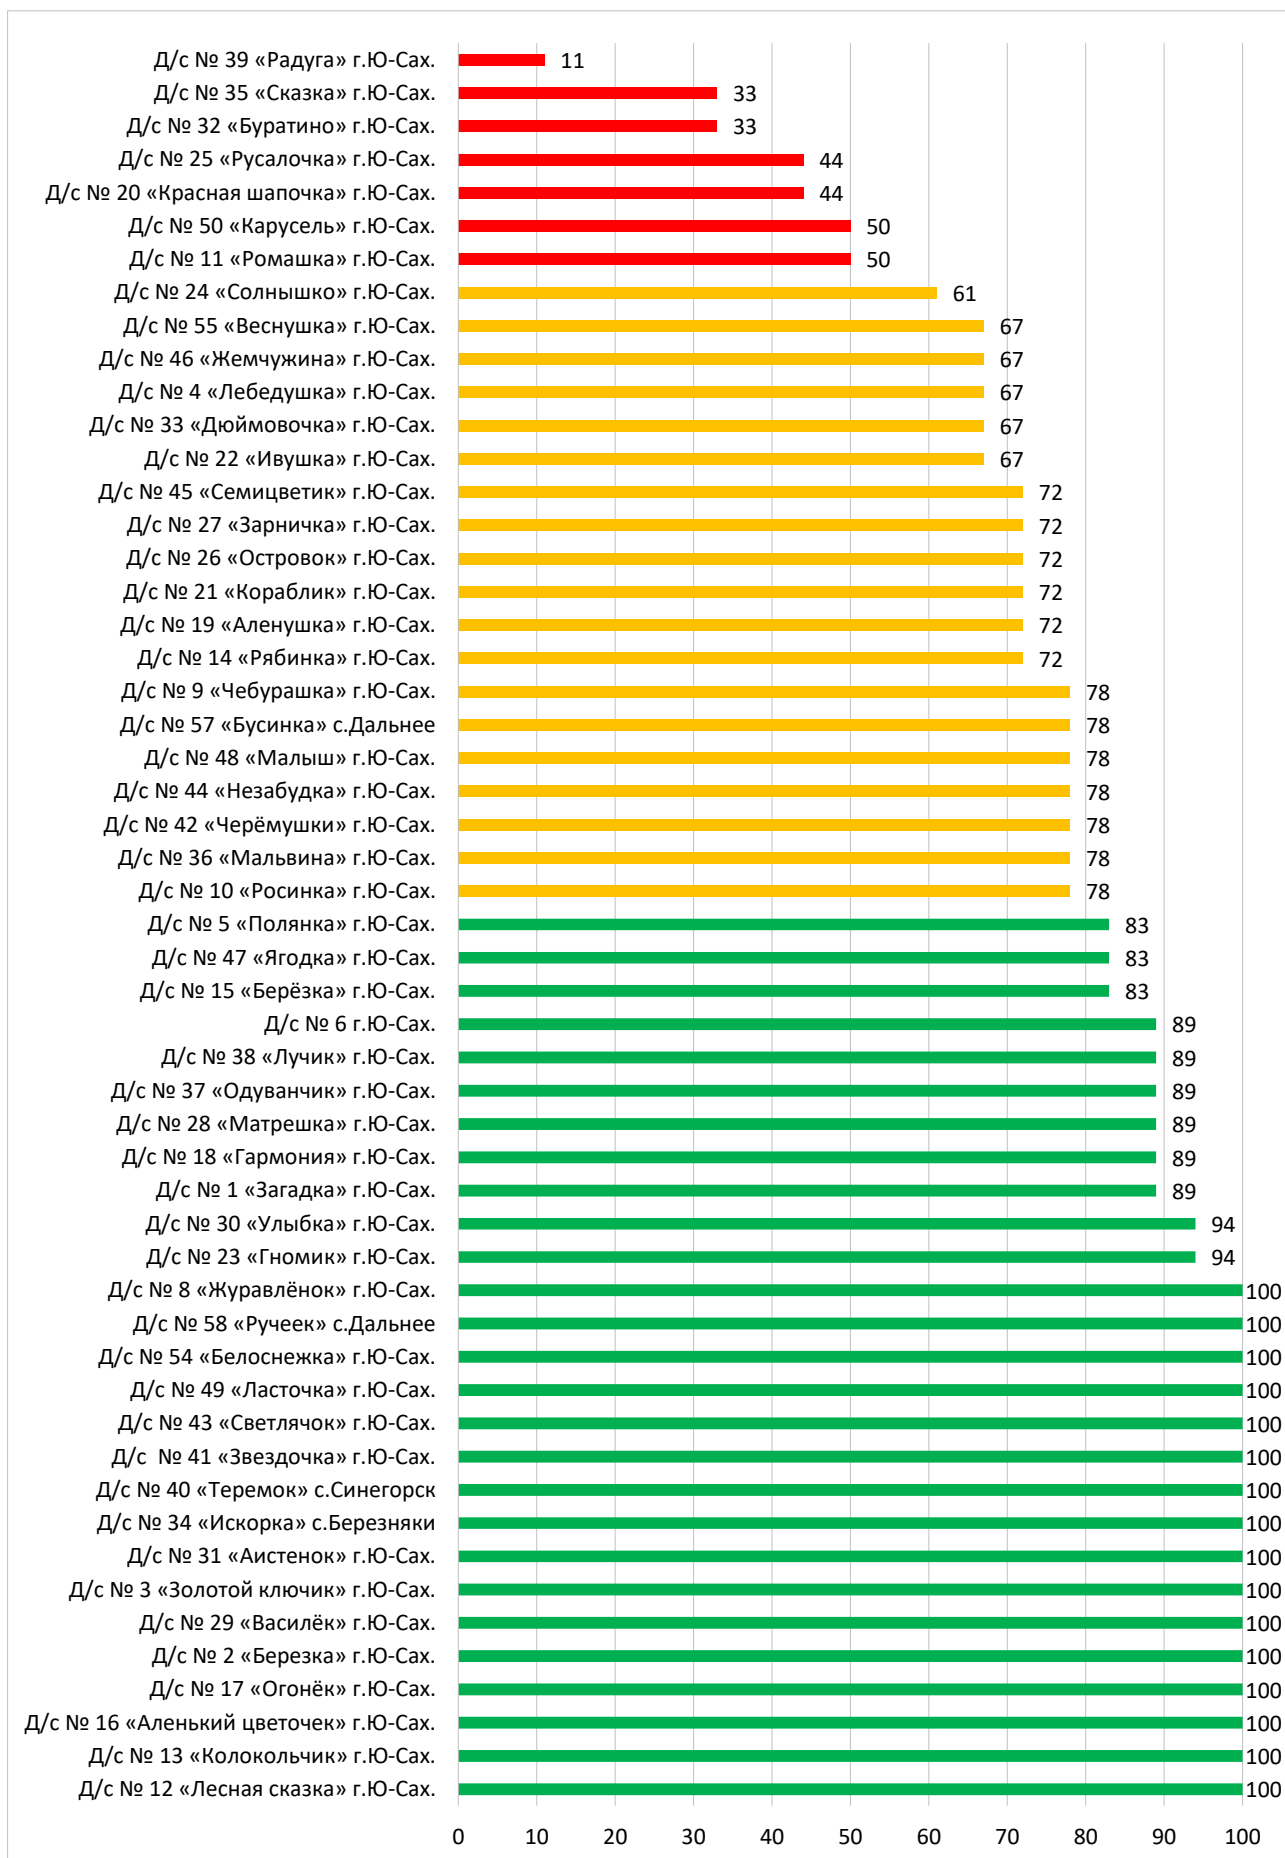

Процент информационной наполненности СГО в ДОО МО Городской округ «город Южно-Сахалинск»

**Количество воспитанников, внесенных в АИС СГО
дошкольными образовательными организациями в разрезе муниципальных
образований Сахалинской области по состоянию на 19.01.2022 г.**

	МО	Кол-во воспитанников
1	Анивский городской округ	1 188
2	Городской округ «Александровск-Сахалинский район»	492
3	Городской округ «Долинский»	1 456
4	Корсаковский городской округ	2 288
5	Курильский городской округ	304
6	Макаровский городской округ	336
7	Невельский городской округ	914
8	Городской округ Ногликский	625
9	Городской округ «Охинский»	1 343
10	Поронайский городской округ	1 178
11	Северо-Курильский городской округ	132
12	Городской округ «Смирныховский»	497
13	Томаринский городской округ	417
14	Тымовский городской округ	764
15	Углегорский городской округ	963
16	Холмский городской округ	1 791
17	Южно-Курильский городской округ	619
18	Городской округ "город Южно-Сахалинск"	12 884
	ИТОГО	28 191