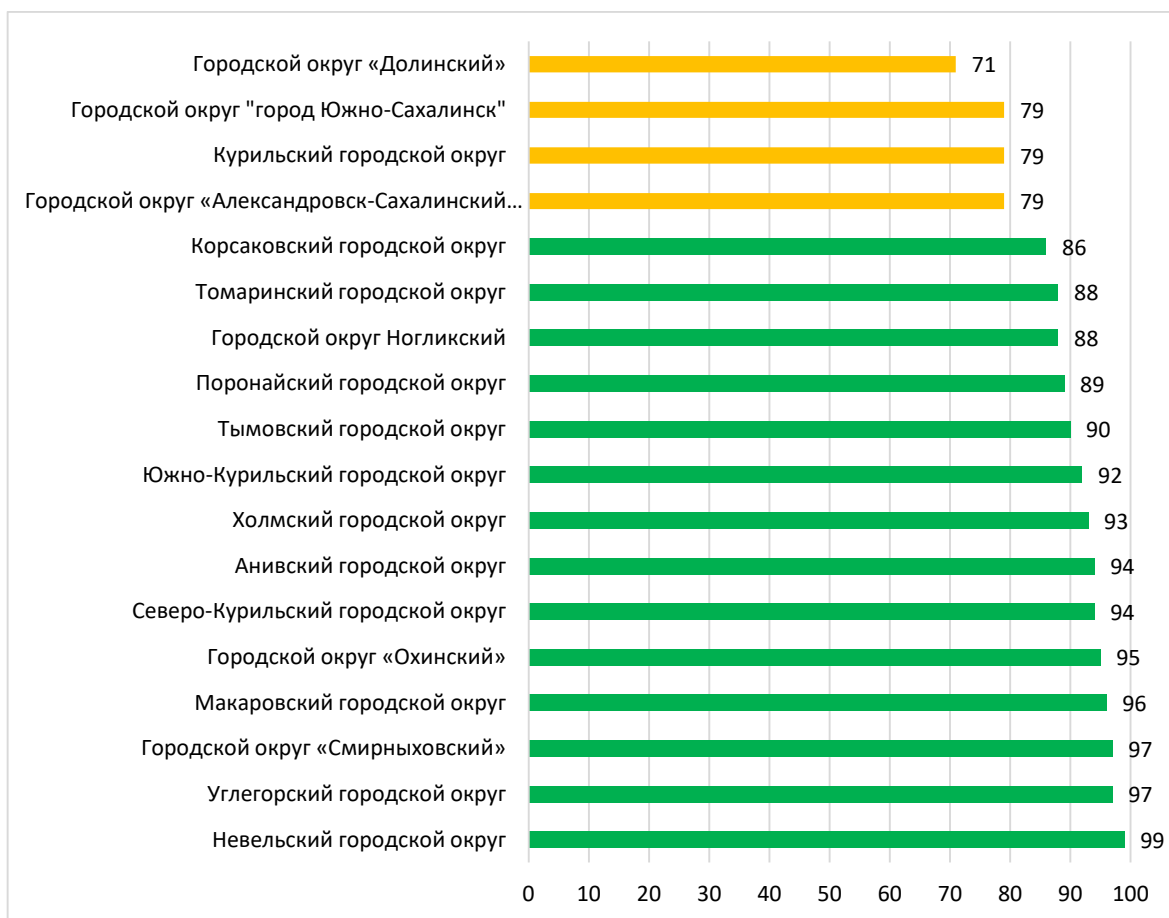

Распределение муниципальных образований по проценту информационной наполненности СГО за декабрь 2021 года

	80% - 100% - высокая информационная наполненность
	60% - 79% - средняя информационная наполненность
	меньше 60% - низкая информационная наполненность