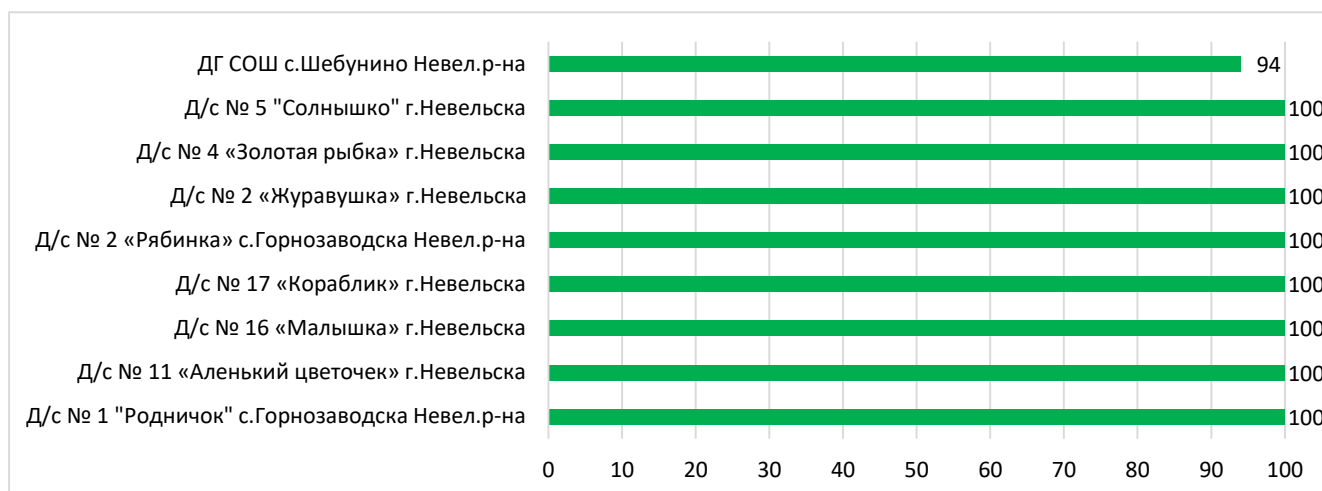

Процент информационной наполненности СГО в ДОО МО «Невельский городской округ»