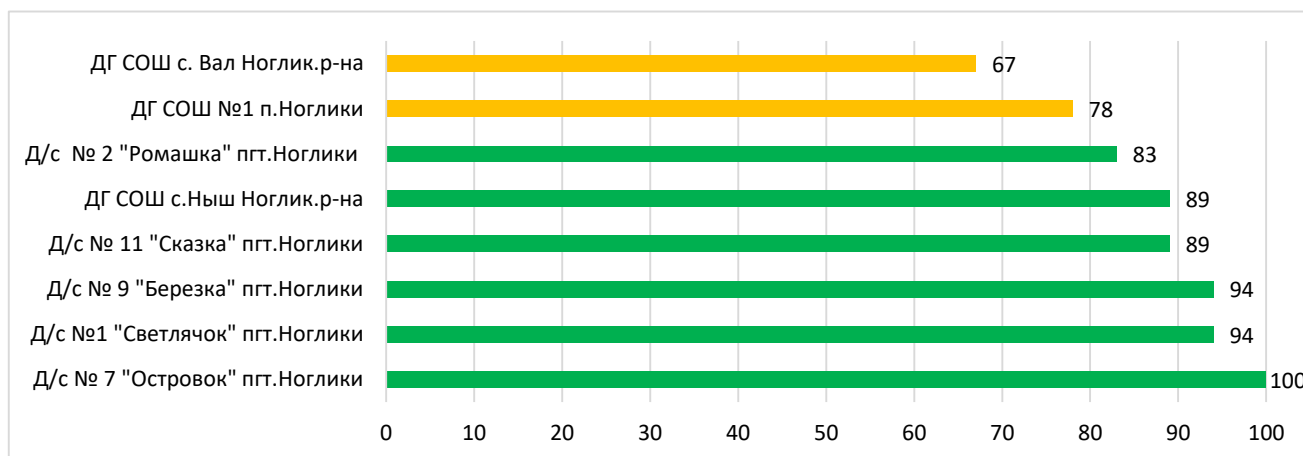

Процент информационной наполненности СГО в ДОО МО «Городской округ Ногликский»