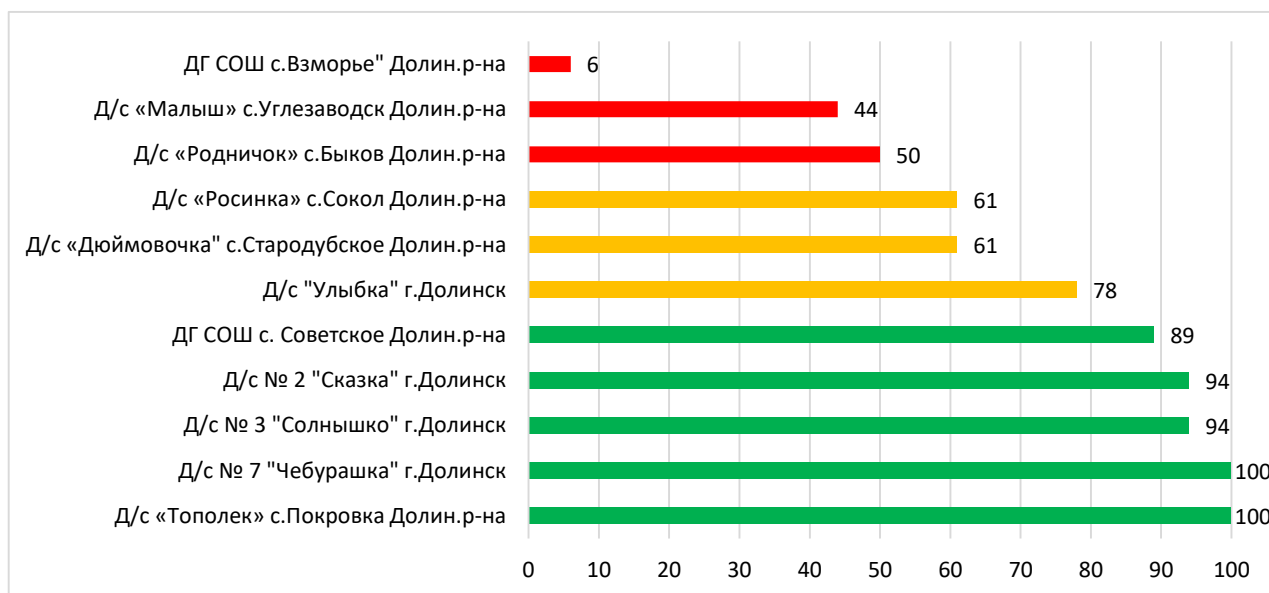

Процент информационной наполненности СГО в ДОО МО Городской округ «Долинский»