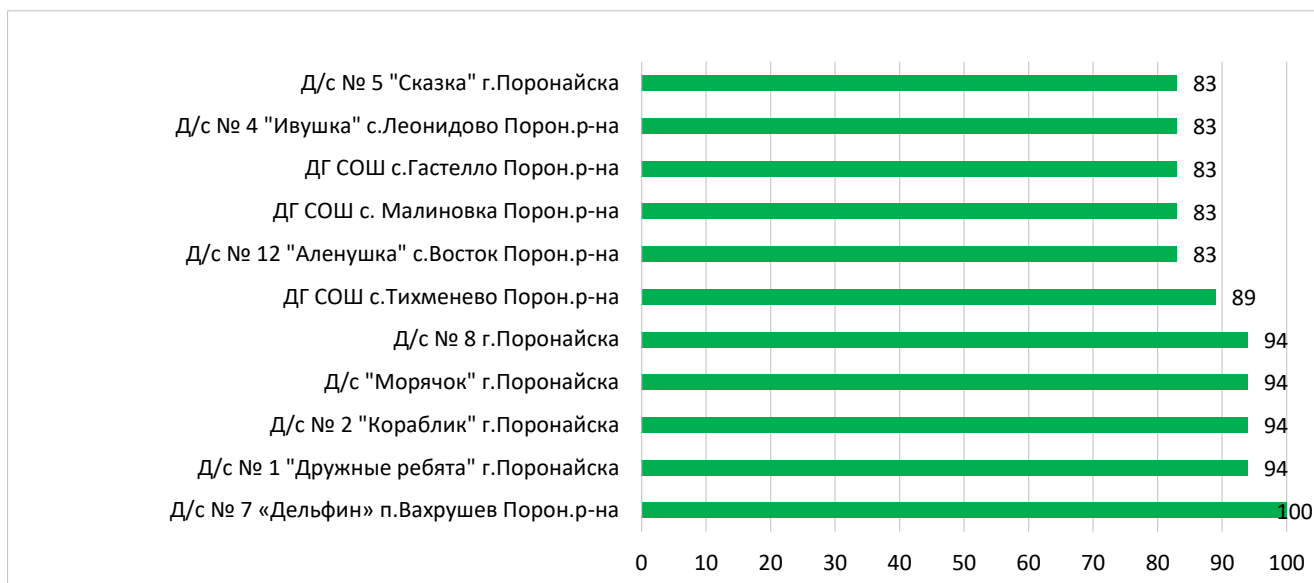

Процент информационной наполненности СГО в ДОО МО Поронайский городской округ