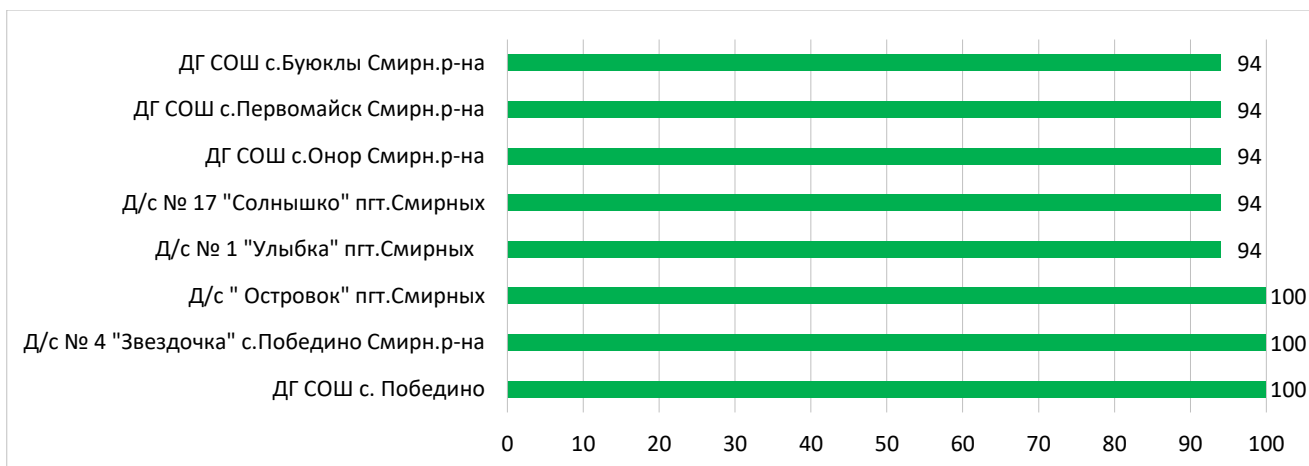

Процент информационной наполненности СГО в ДОО МО Городской округ «Смирныховский»