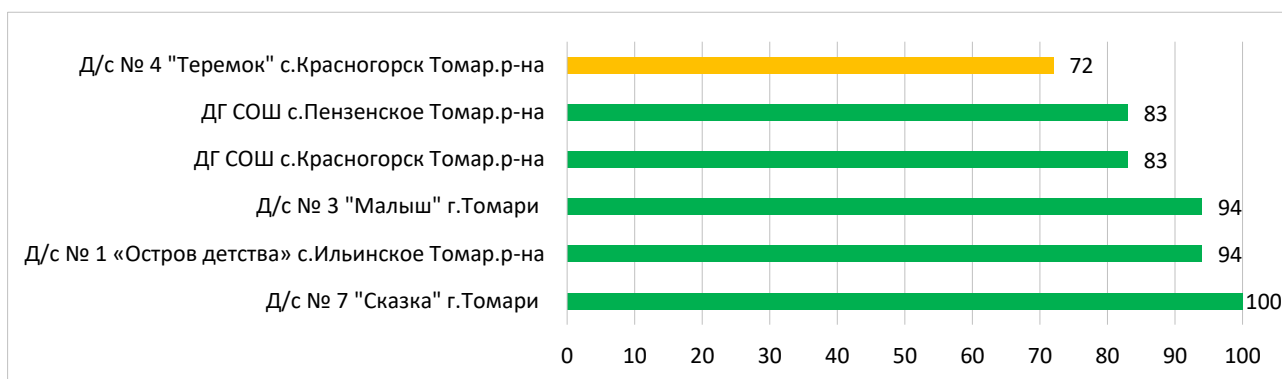

Процент информационной наполненности СГО в ДОО МО «Томаринский городской округ»