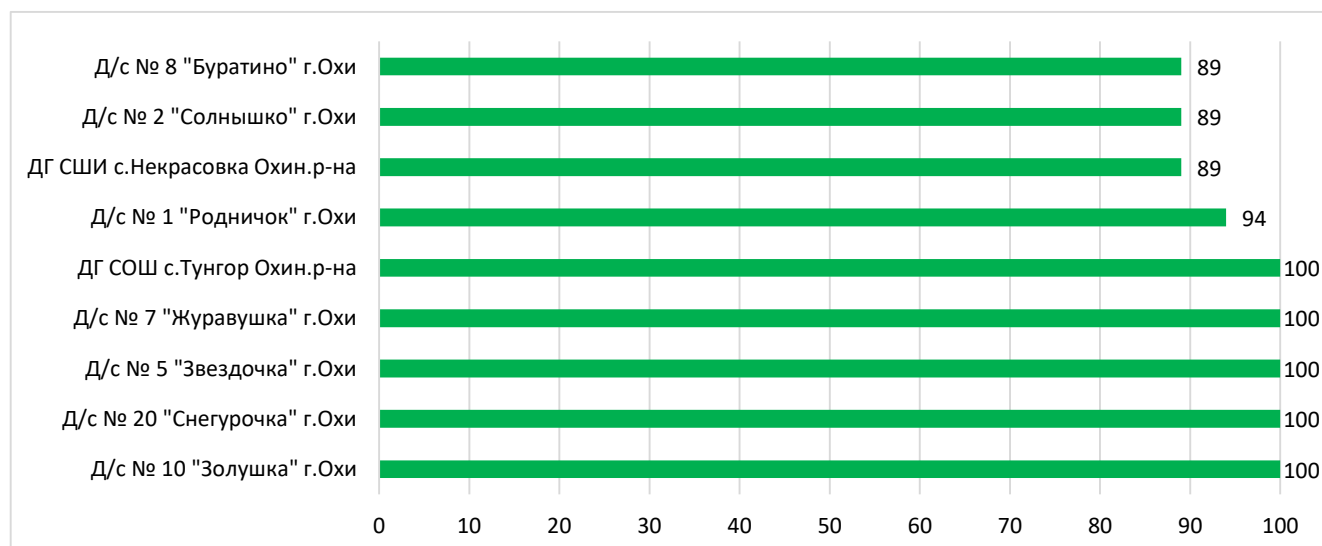

Процент информационной наполненности СГО в ДОО МО Городской округ «Охинский»