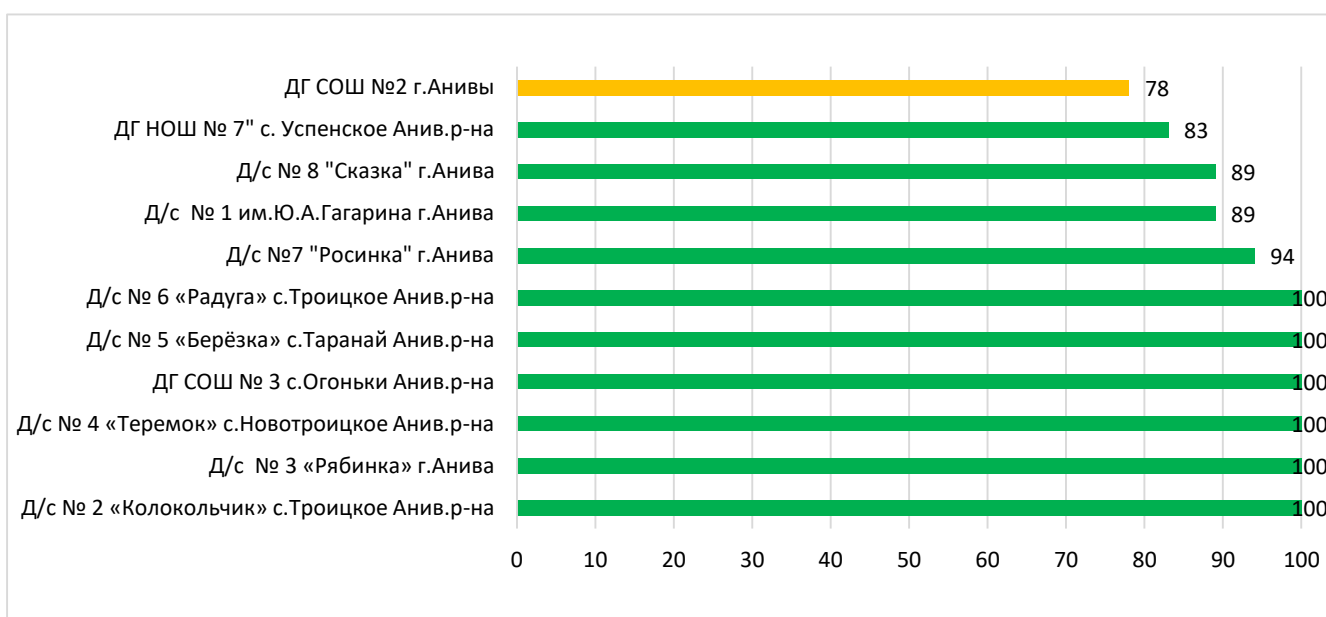

Процент информационной наполненности СГО в ДОО МО «Анивский городской округ»