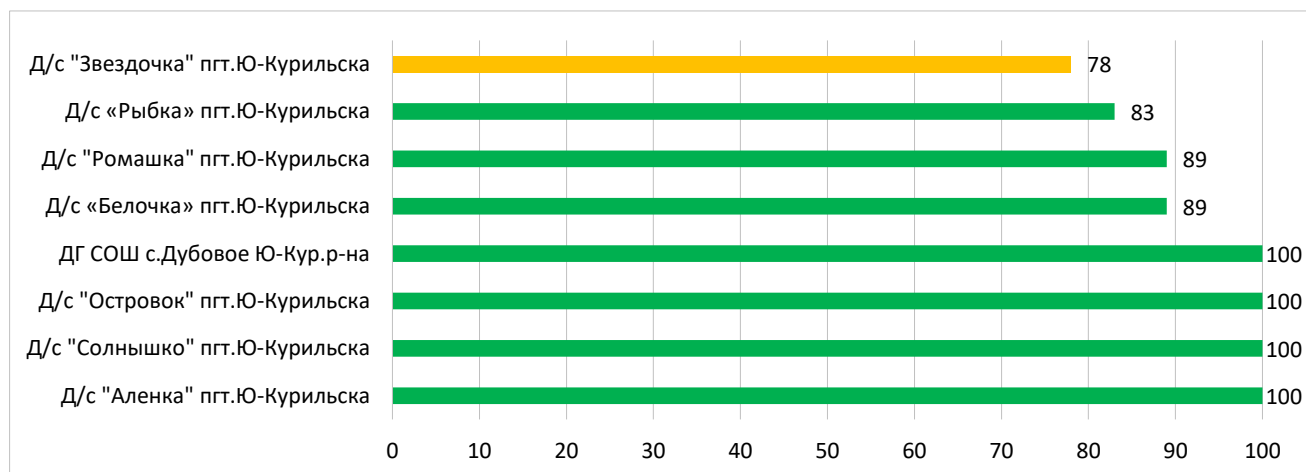

Процент информационной наполненности СГО в ДОО МО «Южно-Курильский городской округ»