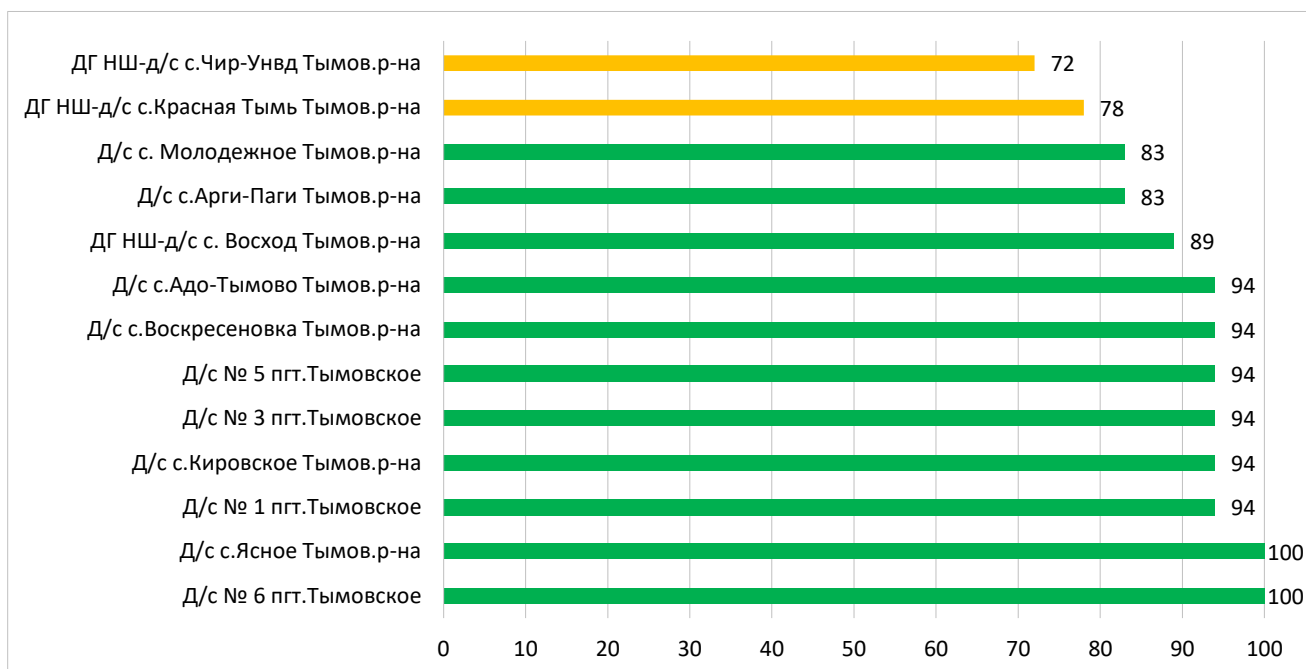

Процент информационной наполненности СГО в ДОО МО «Тымовский городской округ»