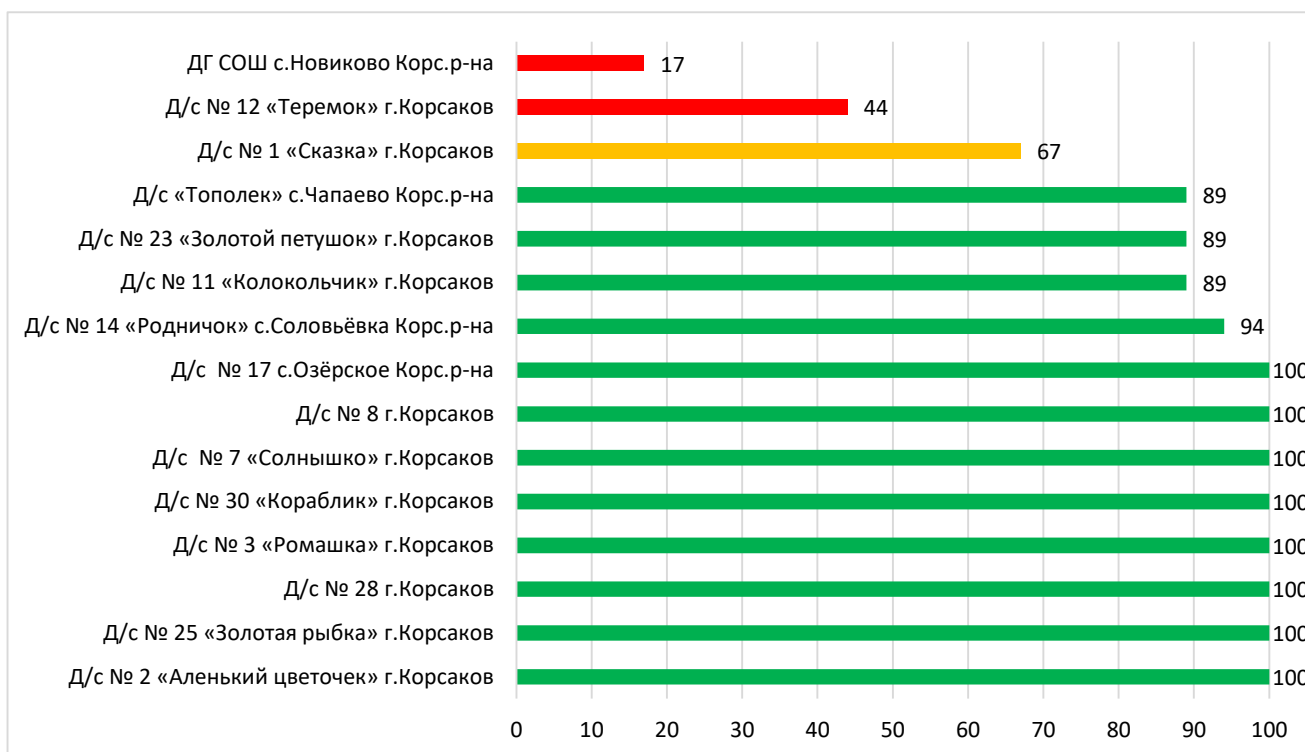

Процент информационной наполненности СГО в ДОО МО Корсаковский городской округ