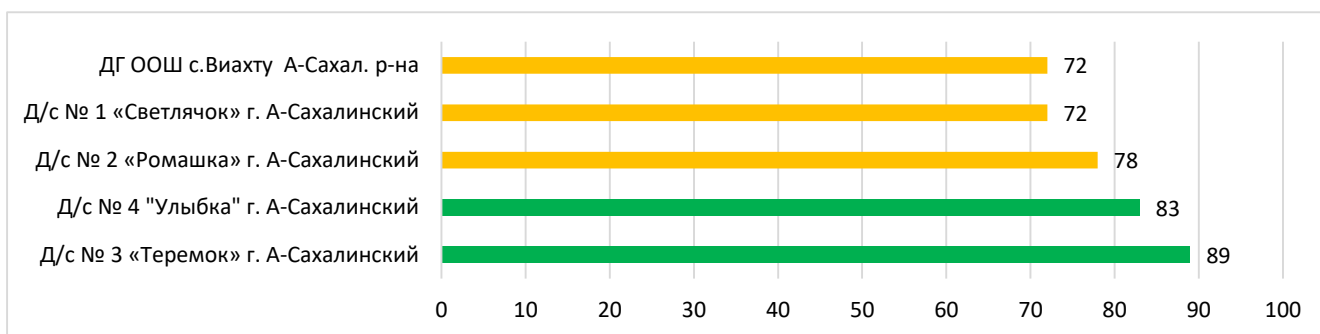

Процент информационной наполненности СГО в ДОО МО Городской округ «Александровск-Сахалинский район»