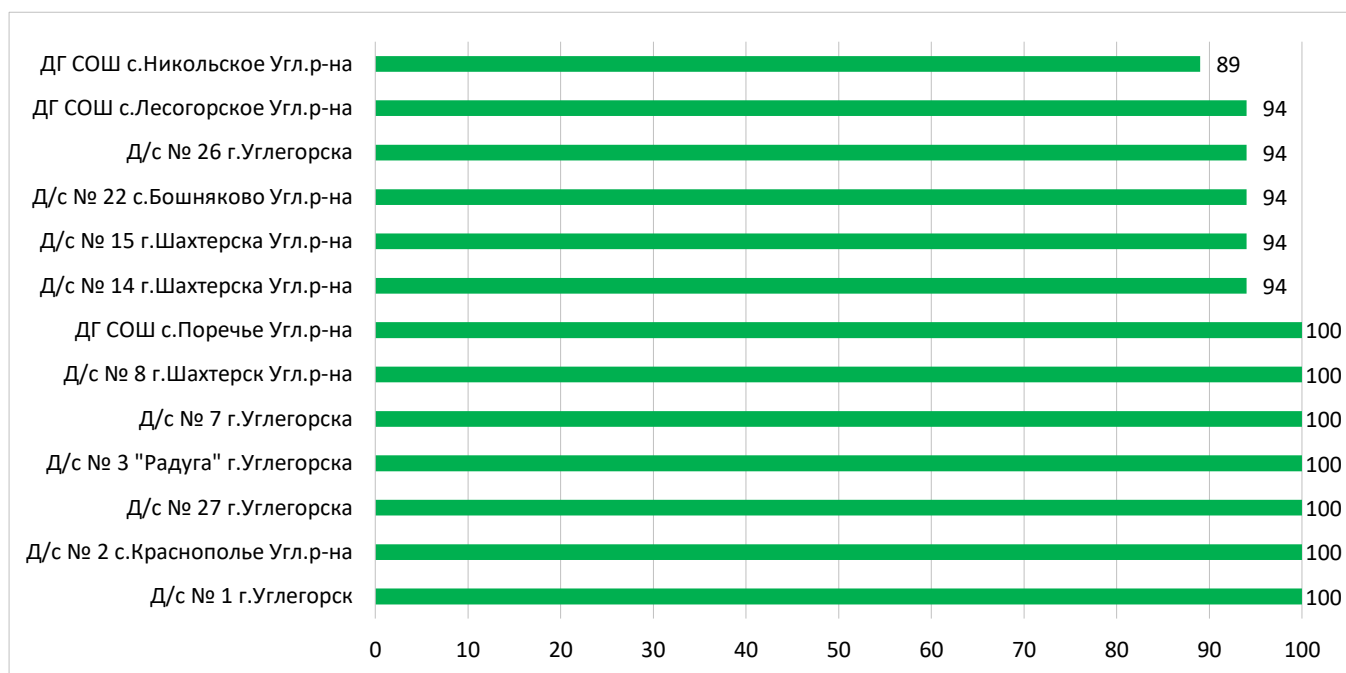

Процент информационной наполненности СГО в ДОО МО Углегорский городской округ