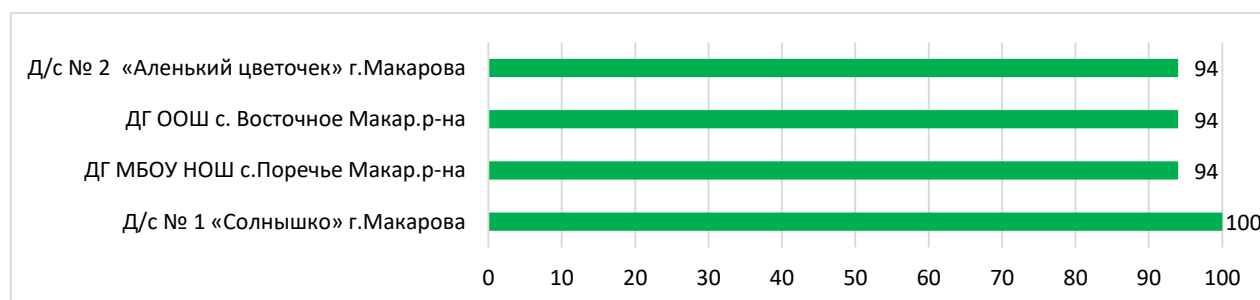

Процент информационной наполненности СГО в ДОО МО «Макаровский городской округ»