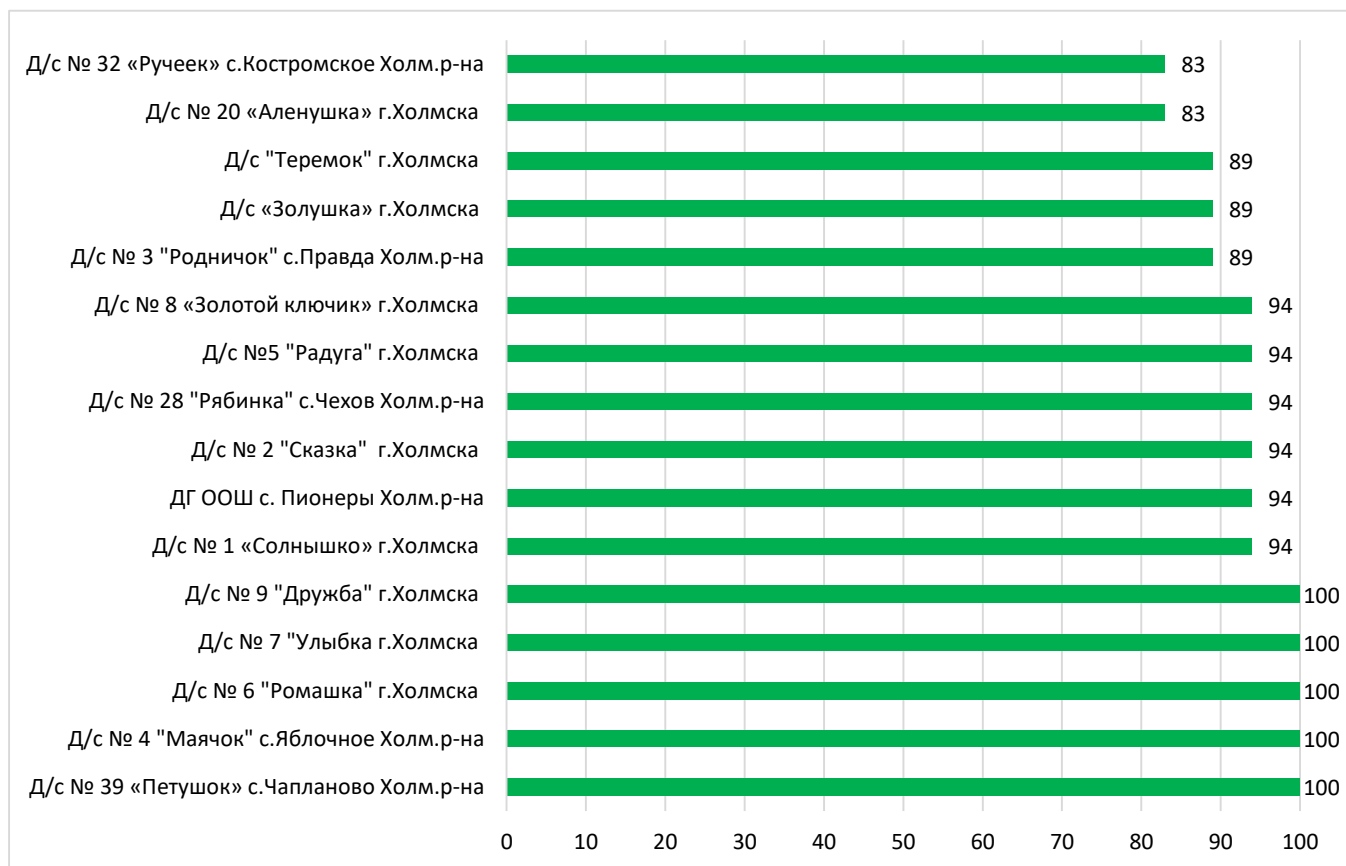

Процент информационной наполненности СГО в ДОО МО «Холмский городской округ»