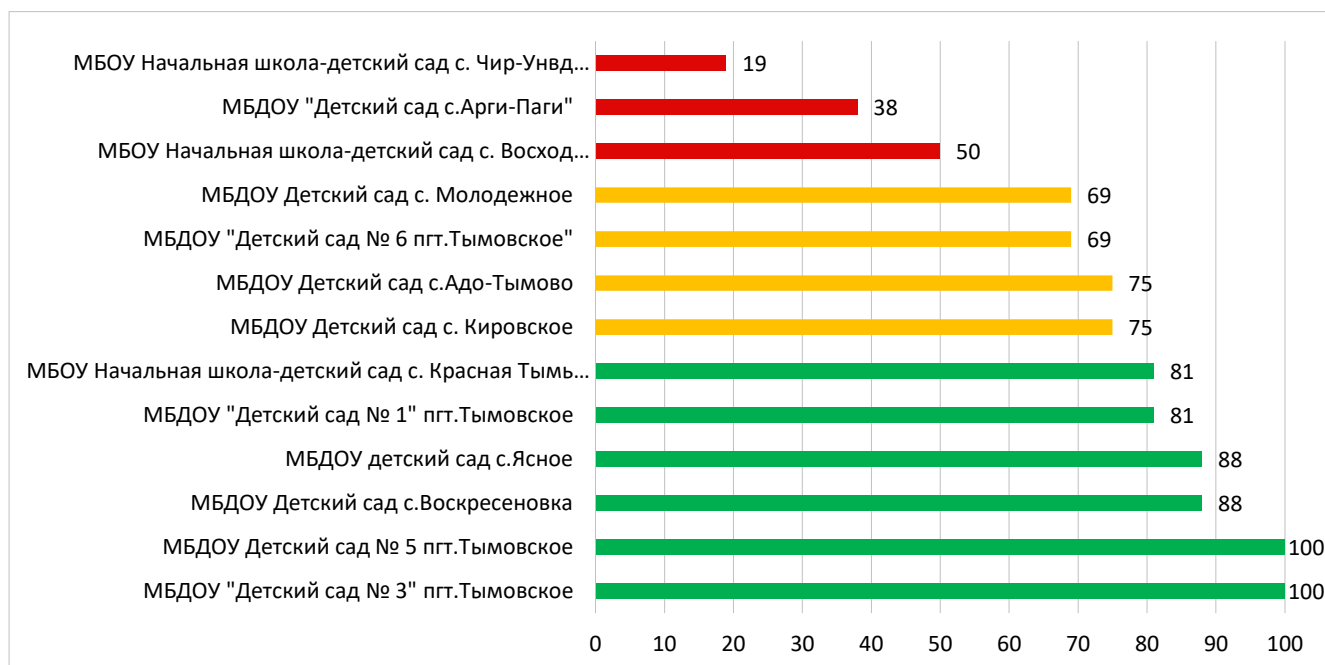

Процент информационной наполненности СГО в ДОО МО «Тымовский городской округ»