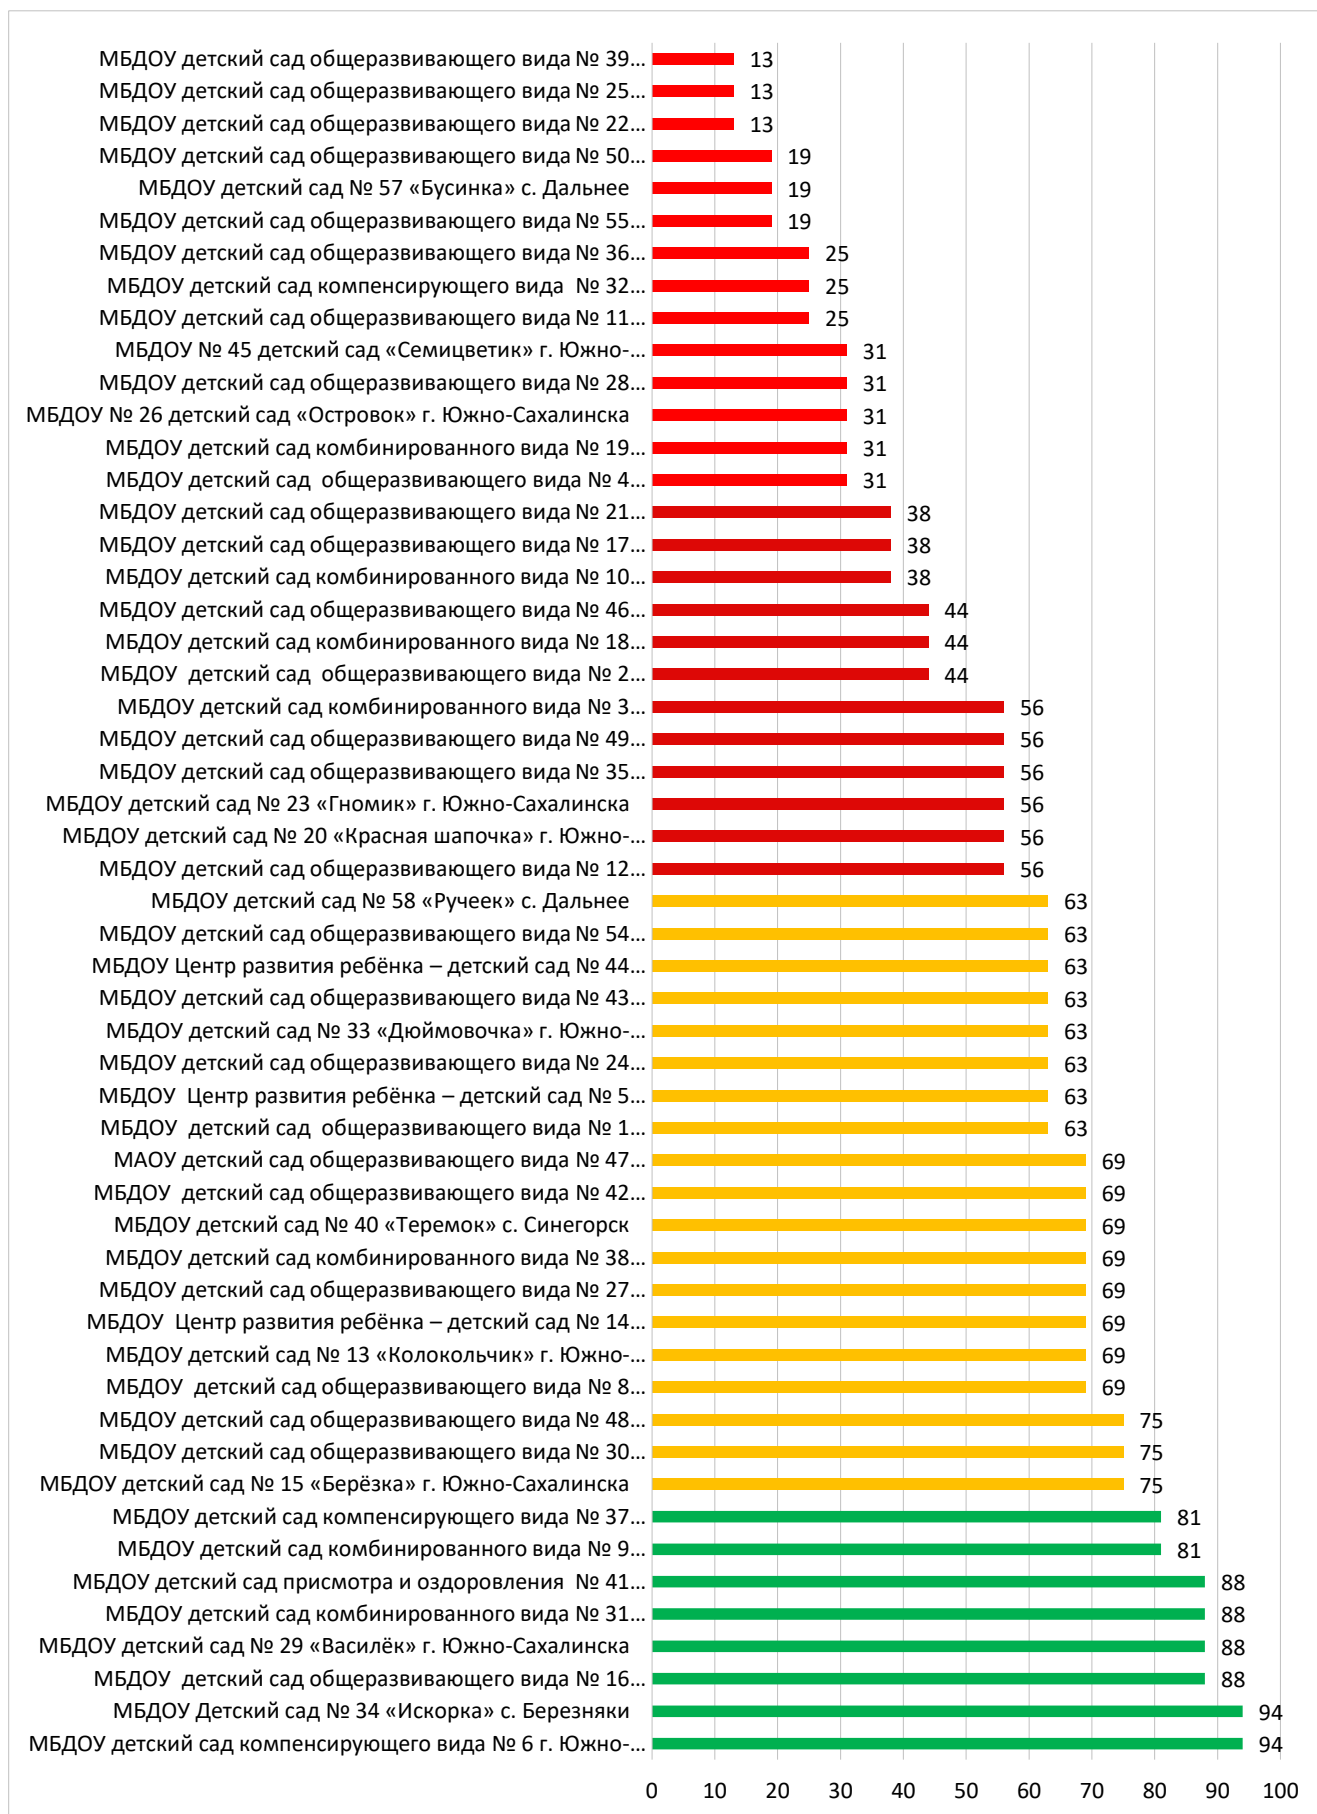

Процент информационной наполненности СГО в ДОО МО Городской округ «город Южно-Сахалинск»

**Количество воспитанников, внесенных в АИС СГО
дошкольными образовательными организациями в разрезе муниципальных
образований Сахалинской области по состоянию на 13.01.2021 г.**

	МО	Кол-во воспитанников
1	Анивский городской округ	1 133
2	Городской округ «Александровск-Сахалинский район»	460
3	Городской округ «Долинский»	1 530
4	Корсаковский городской округ	2 109
5	Курильский городской округ	266
6	Макаровский городской округ	16
7	Невельский городской округ	948
8	Городской округ Ногликский	651
9	Городской округ «Охинский»	1 422
10	Поронайский городской округ	1 229
11	Северо-Курильский городской округ	0
12	Городской округ «Смирныховский»	480
13	Томаринский городской округ	441
14	Тымовский городской округ	763
15	Углегорский городской округ	1 005
16	Холмский городской округ	1 828
17	Южно-Курильский городской округ	635
18	Городской округ "город Южно-Сахалинск"	11 353
	ИТОГО	26 269