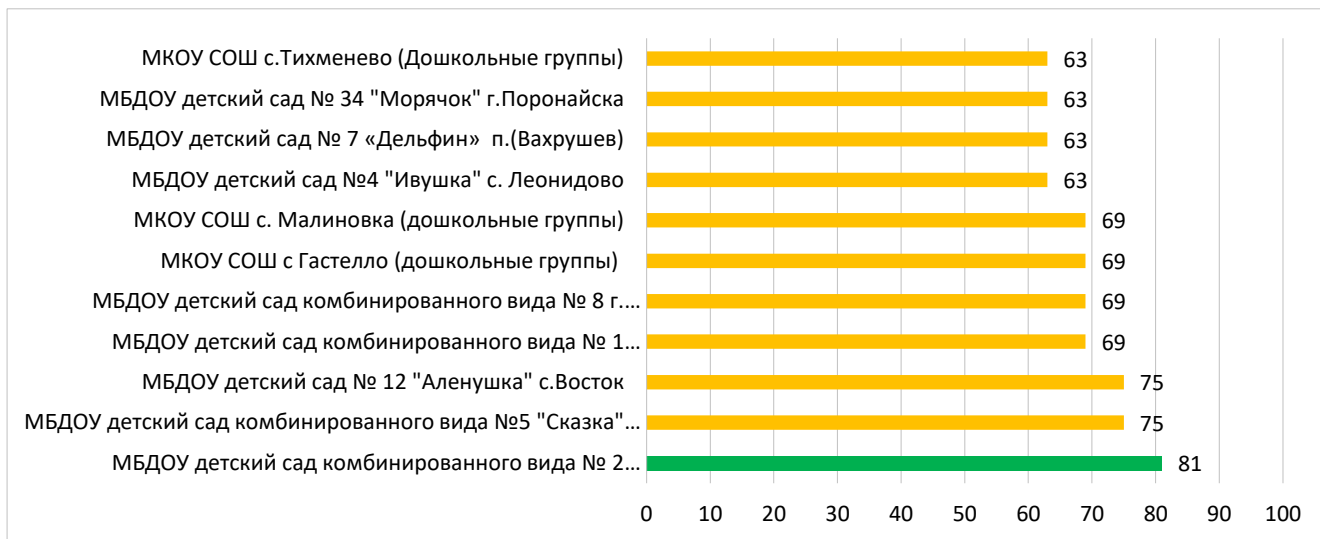

Процент информационной наполненности СГО в ДОО МО Поронайский городской округ