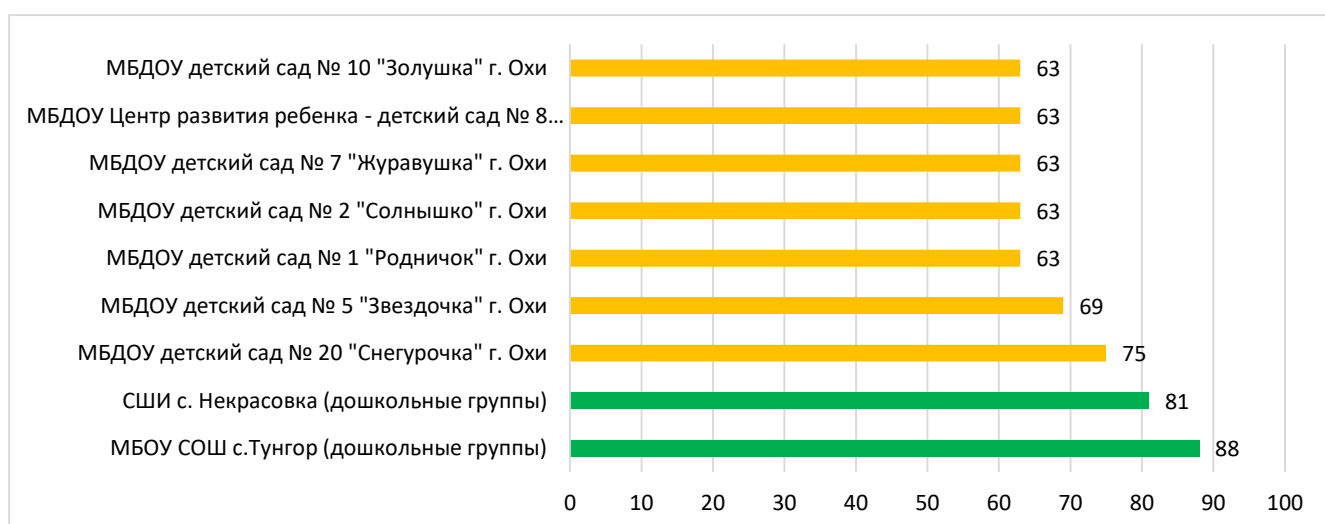

Процент информационной наполненности СГО в ДОО МО Городской округ «Охинский»