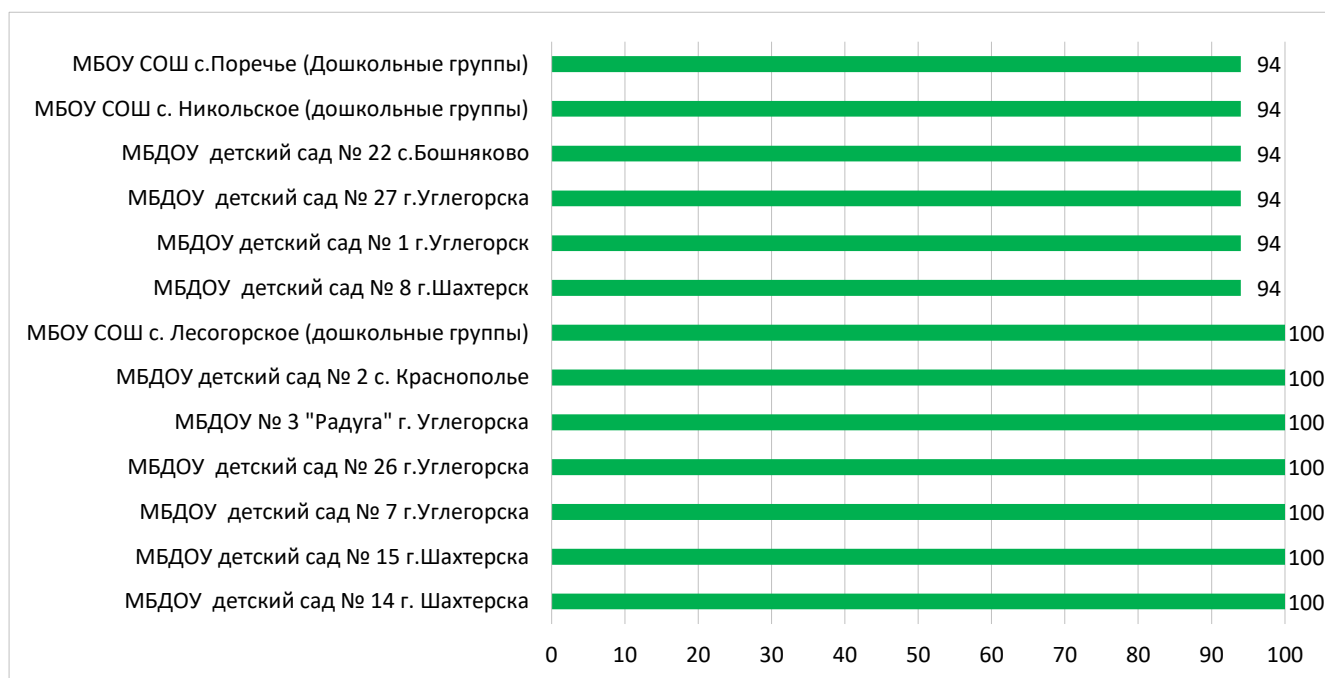

Процент информационной наполненности СГО в ДОО МО Углегорский городской округ