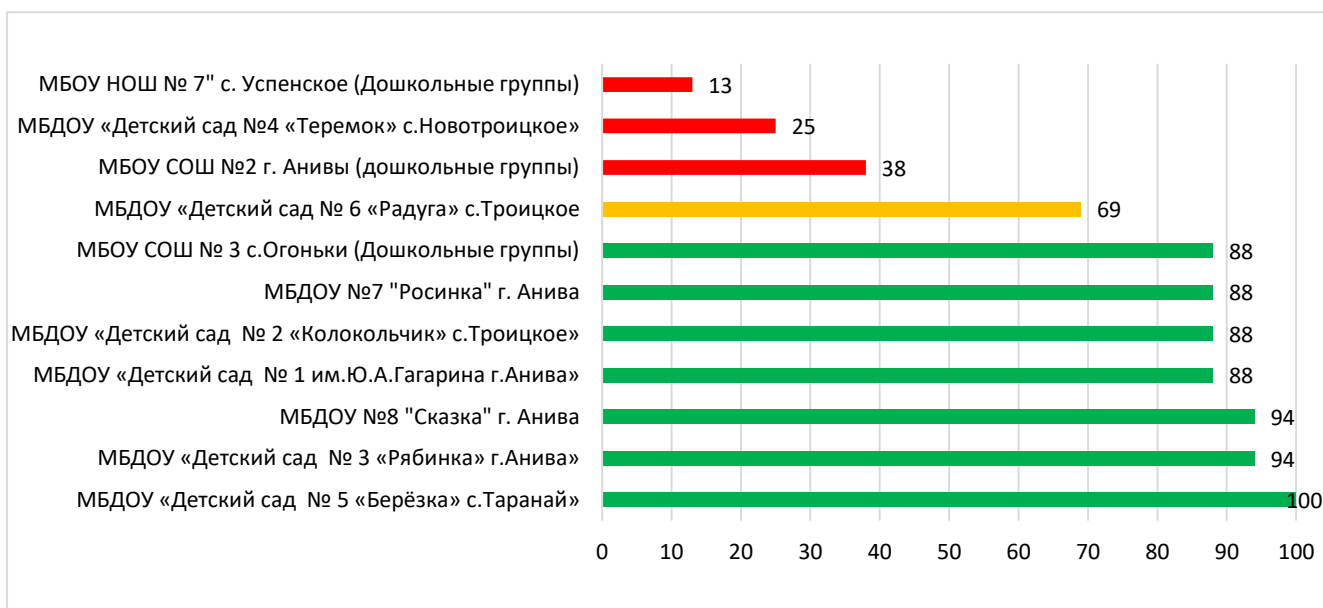

Процент информационной наполненности СГО в ДОО МО «Анивский городской округ»