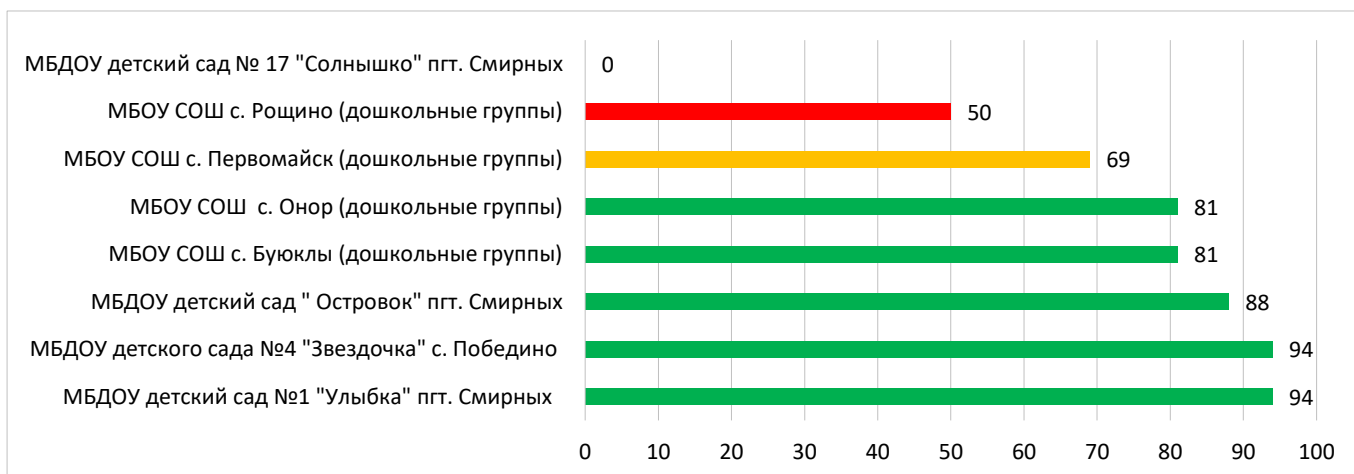

Процент информационной наполненности СГО в ДОО МО Городской округ «Смирныховский»