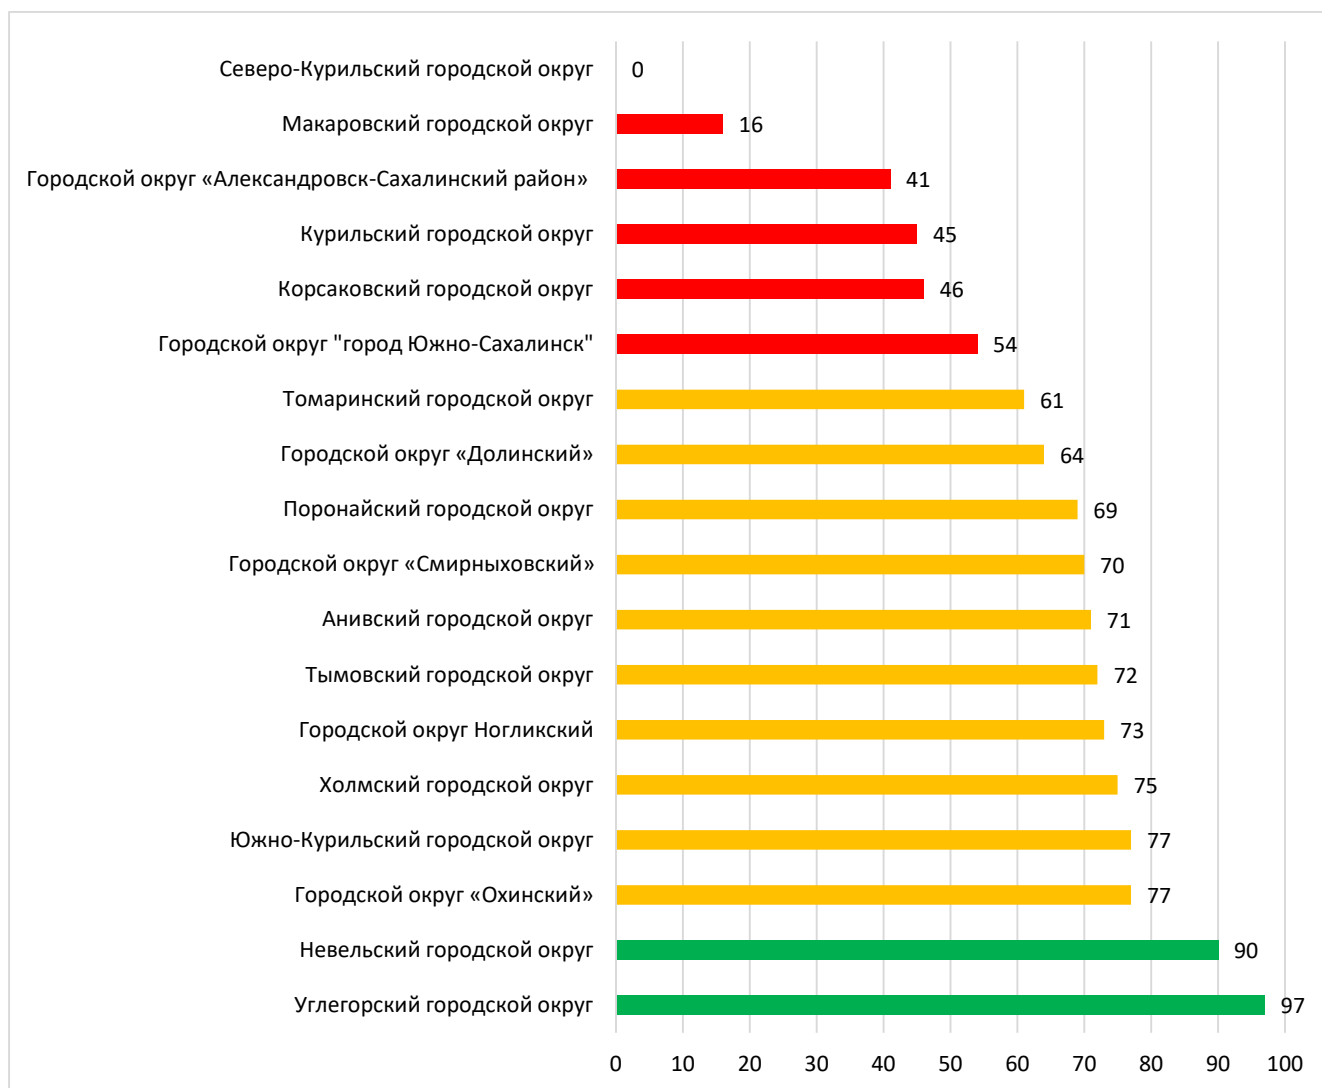

Распределение муниципальных образований по проценту информационной наполненности СГО за декабрь 2020 года

	80% - 100% - высокая информационная наполненность
	60% - 79% - средняя информационная наполненность
	меньше 60% - низкая информационная наполненность