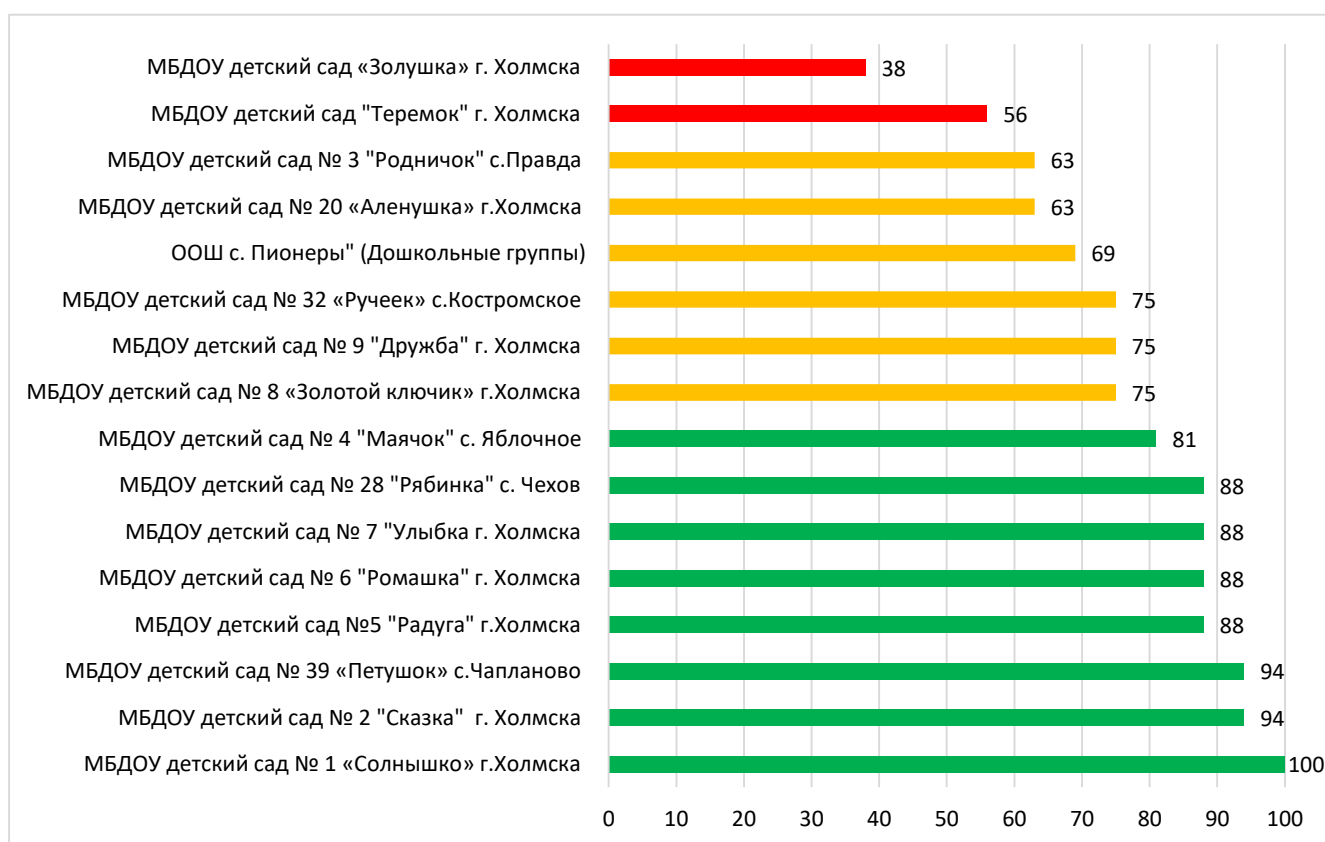

Процент информационной наполненности СГО в ДОО МО «Холмский городской округ»