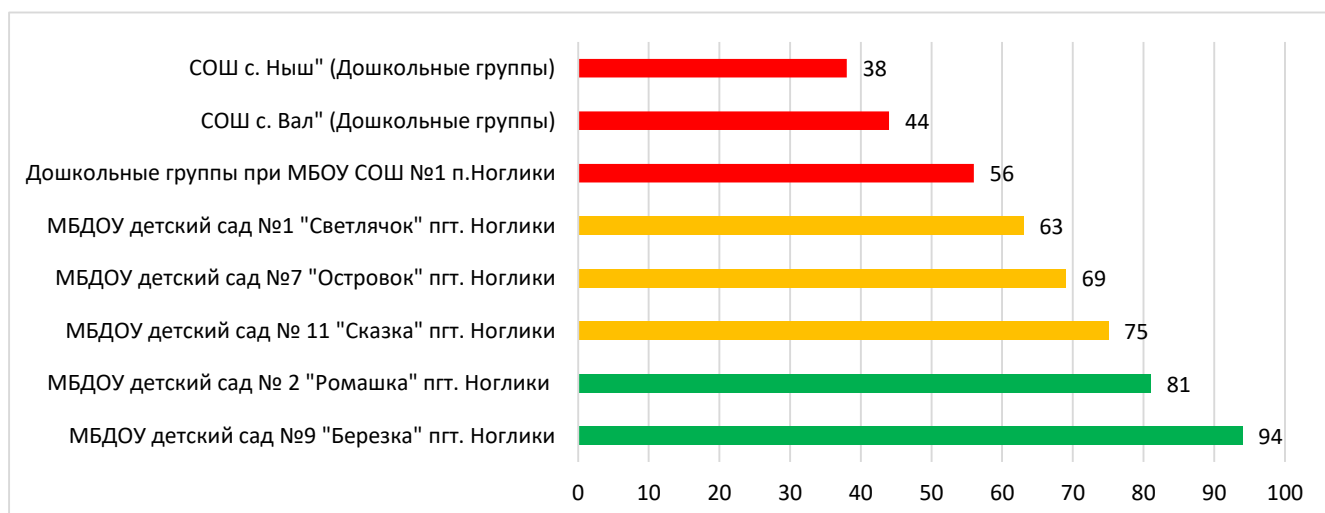

Процент информационной наполненности СГО в ДОО МО «Городской округ Ногликский»