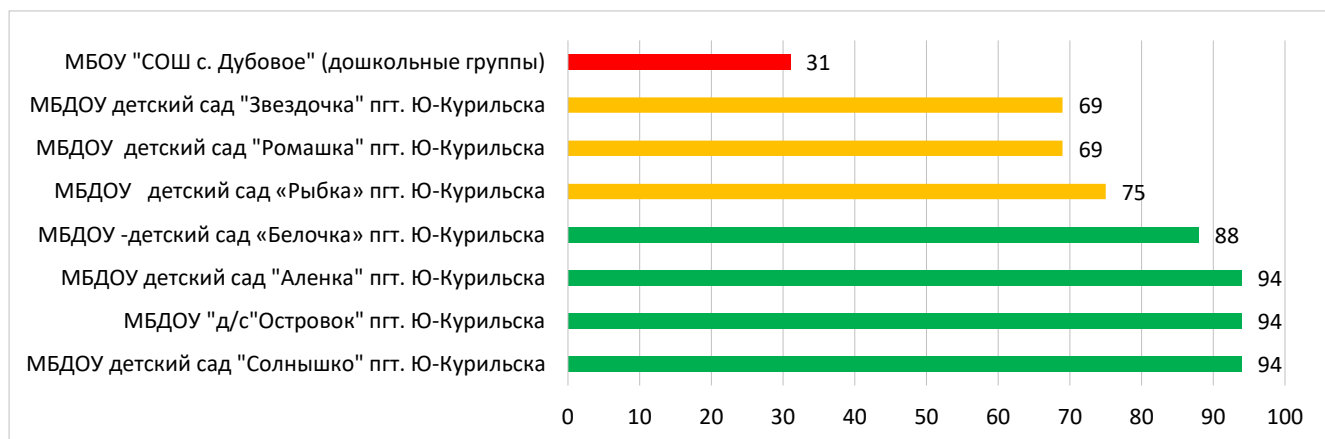

Процент информационной наполненности СГО в ДОО МО «Южно-Курильский городской округ»