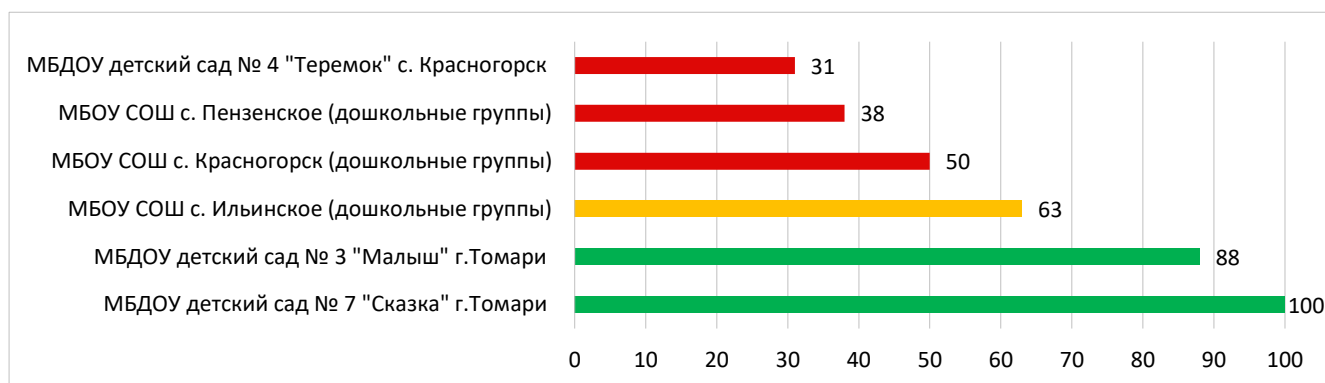

Процент информационной наполненности СГО в ДОО МО «Томаринский городской округ»