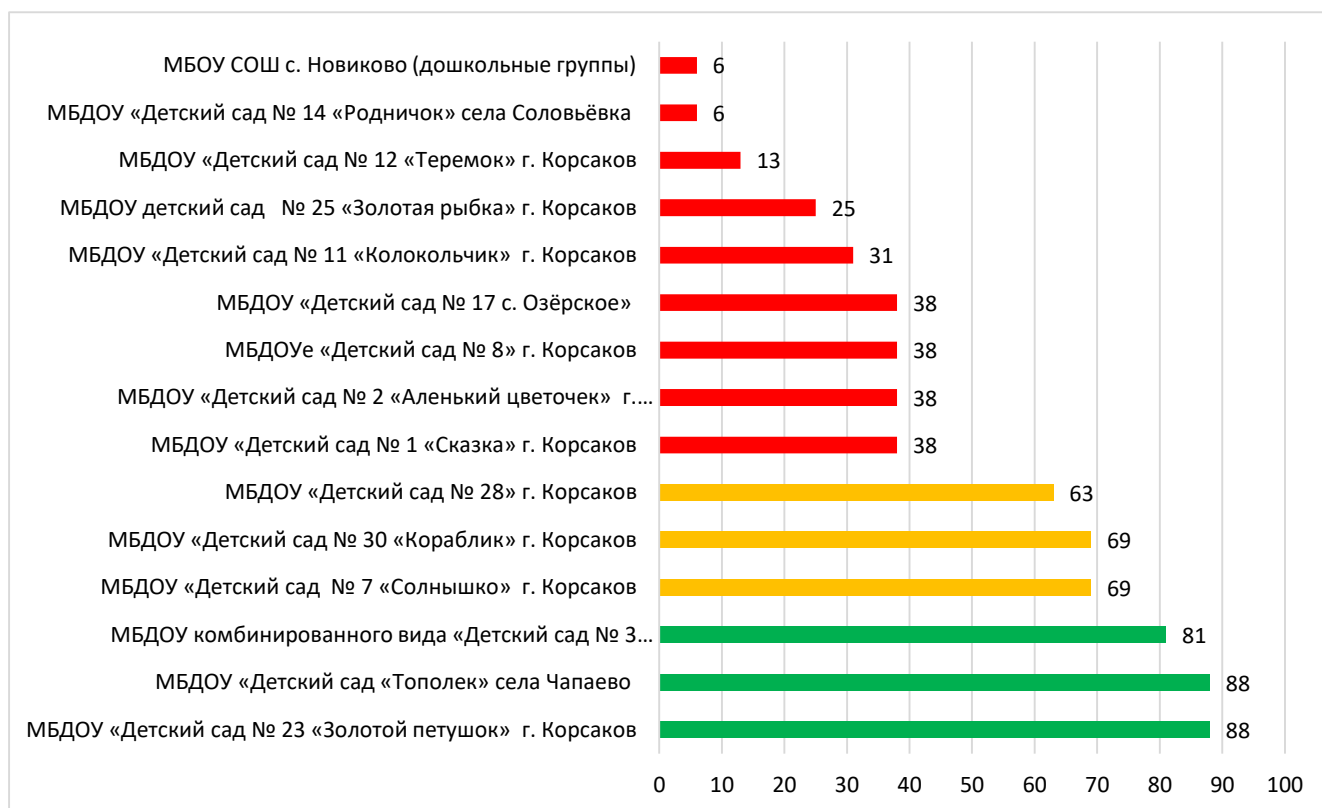

Процент информационной наполненности СГО в ДОО МО «Анивский городской округ»

Процент информационной наполненности СГО в ДОО МО Городской округ «Александровск-Сахалинский район»

Процент информационной наполненности СГО в ДОО МО Городской округ «Долинский»

Процент информационной наполненности СГО в ДОО МО Корсаковский городской округ

Процент информационной наполненности СГО в ДОО МО «Курильский городской округ»

Процент информационной наполненности СГО в ДОО МО «Макаровский городской округ»