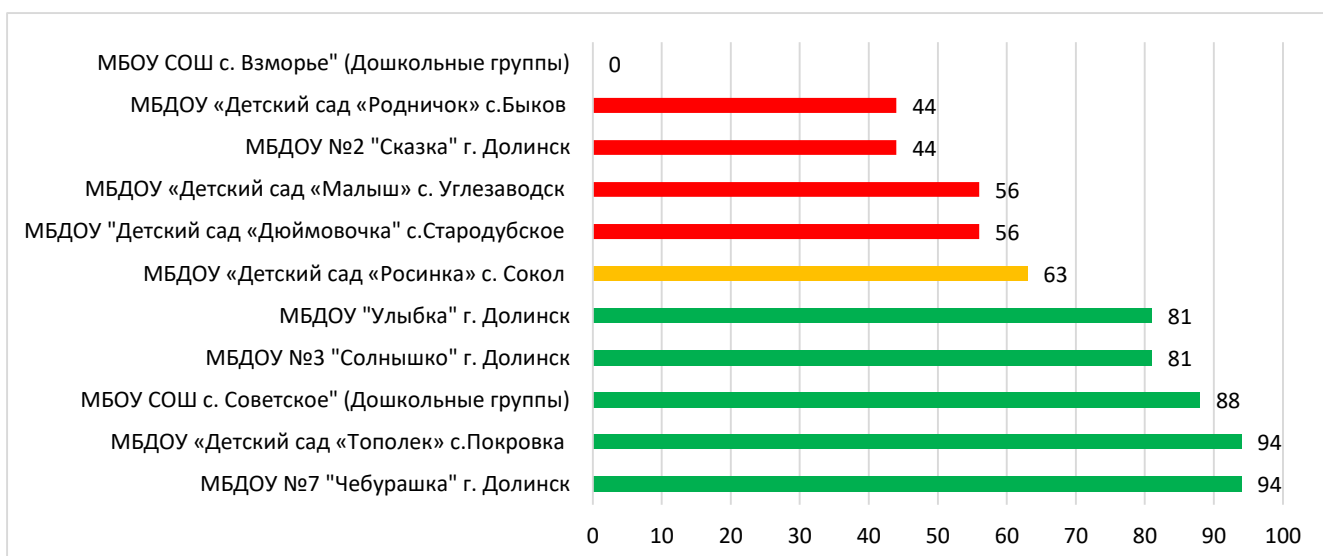

Процент информационной наполненности СГО в ДОО МО Городской округ «Долинский»