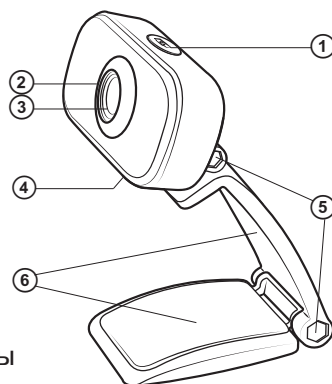

6. УСТРОЙСТВО ВЕБ-КАМЕРЫ

- 1 Кнопка захвата кадра
- 2 Фокус
- 3 Линзы
- 4 Шарниры
- 5 Встроенный микрофон
- 6 Подставка-крепление для установки камеры

Рис. 1.

7. ТЕХНИЧЕСКИЕ ХАРАКТЕРИСТИКИ

Характеристики и ед. измерения	Значение
Тип сенсора	CMOS
Разрешение видео, пикселей	1920 × 1080
Скорость захвата, кадров/сек	до 30
Фокусное расстояние, мм	4,2
Разрешение изображения, Мп	до 2,0
Длина кабеля, м	1,5
Размеры, мм	55 × 75 × 30