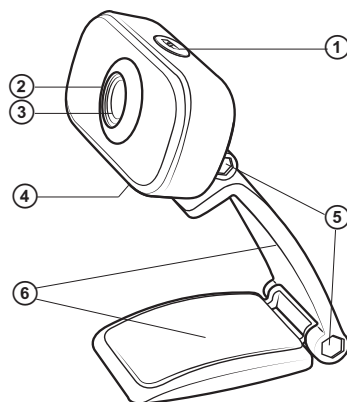

5. ПІДКЛЮЧЕННЯ І ВСТАНОВЛЕННЯ

- Підключіть камеру до вільного порту USB.
- В ОС Windows XP/Vista/7/8/Mac OS 10.4.8/Linux 2.6.18 і вище веб-камера підтримує технологію Plug & Play, тому інсталяція пристрою відбувається автоматично після його підключення до порту USB.

6. БУДОВА ВЕБ-КАМЕРИ

- ① Кнопка захоплення фото
- ② Фокус
- ③ Лінзи
- ④ Вмонтований мікрофон
- ⑤ Шарніри
- ⑥ Підставка-кріплення для встановлення камери

Мал. 1.

7. ТЕХНІЧНІ ХАРАКТЕРИСТИКИ

Характеристики та од. виміру	Значення
Тип сенсора	CMOS
Роздільна здатність відео, пікселів	1920 × 1080
Швидкість захоплення, кадрів/сек	до 30
Фокусна відстань, мм	4,2
Роздільна здатність зображення, Мп	до 2,0
Довжина кабелю	1,5
Розміри, мм	55 × 75 × 30