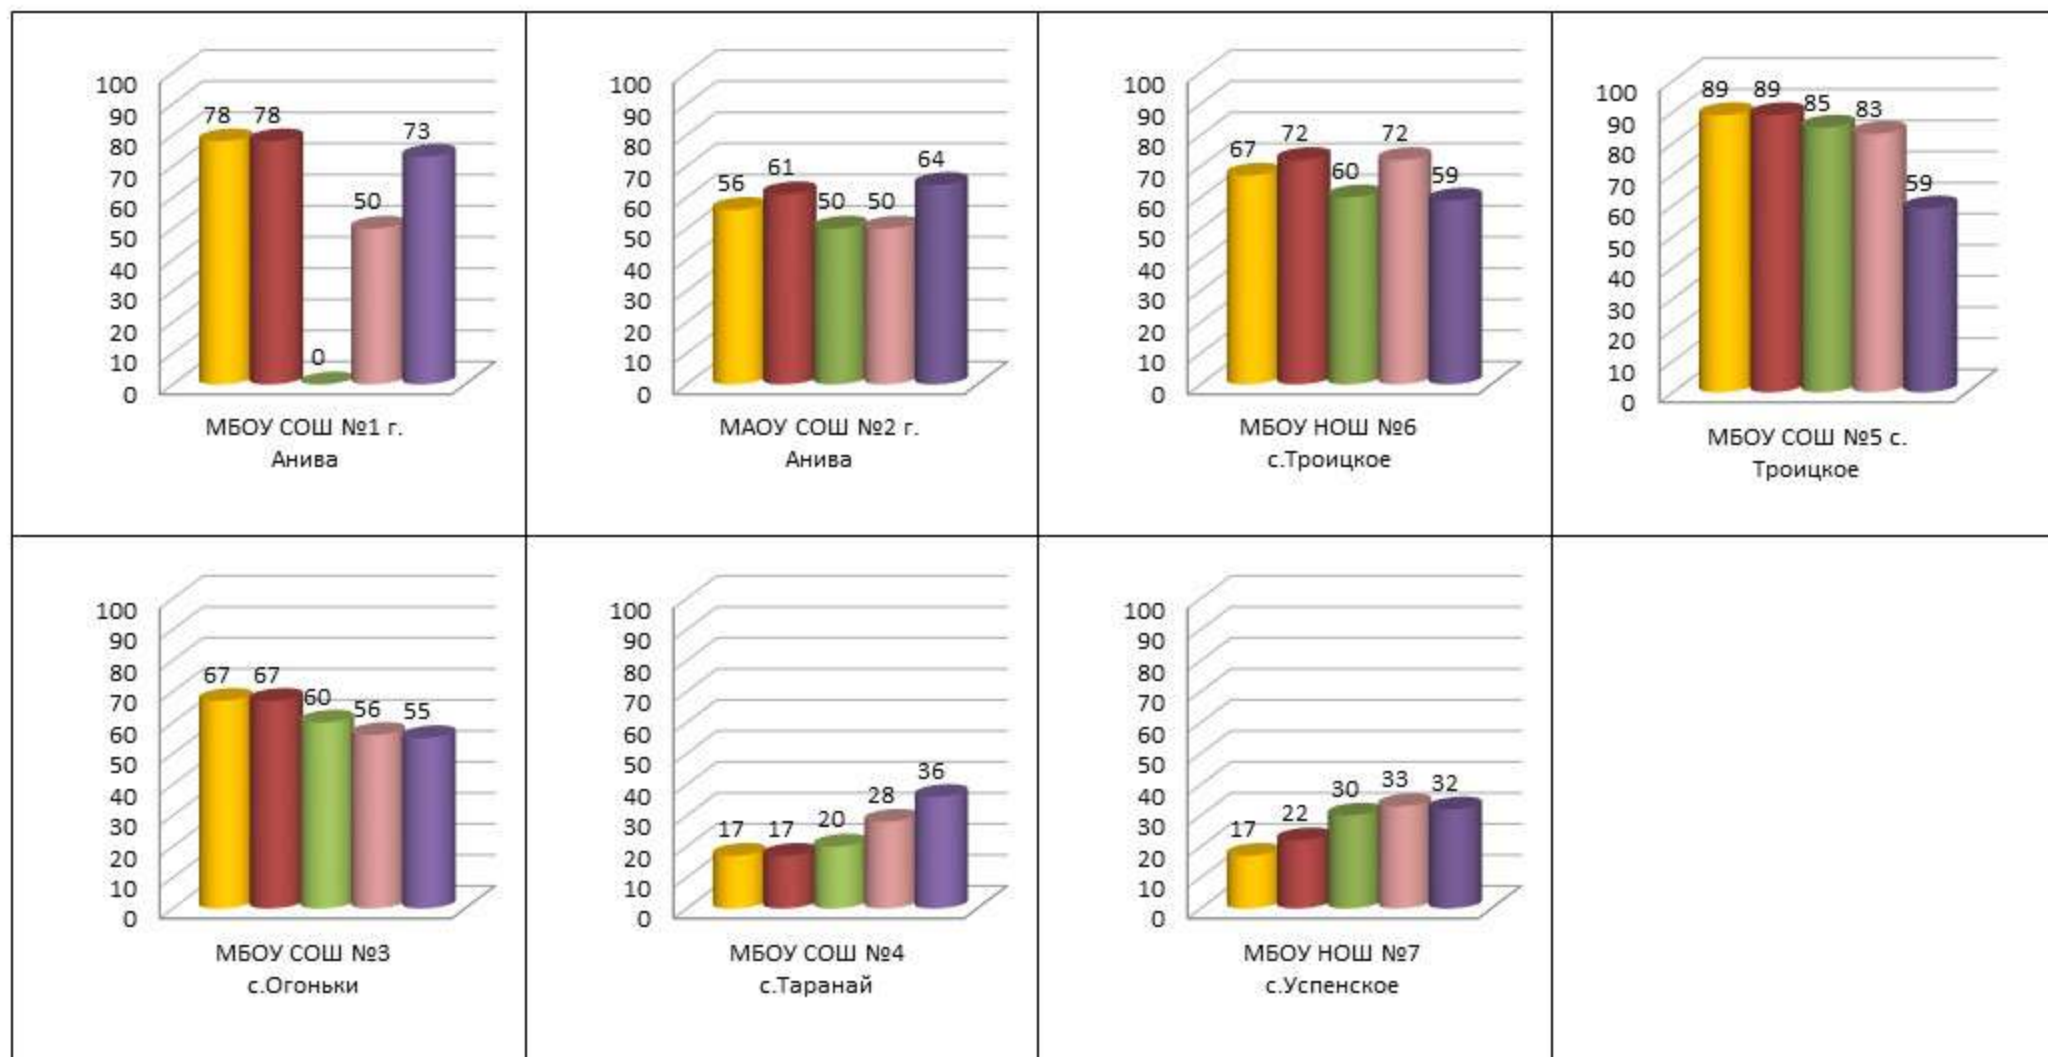

**Динамика показателя наполненности электронных журналов в
общеобразовательных организациях МО «Анивский городской округ»**

■ янв.20
 ■ фев.20
 ■ мар.20
 ■ апр.20
 ■ май.20