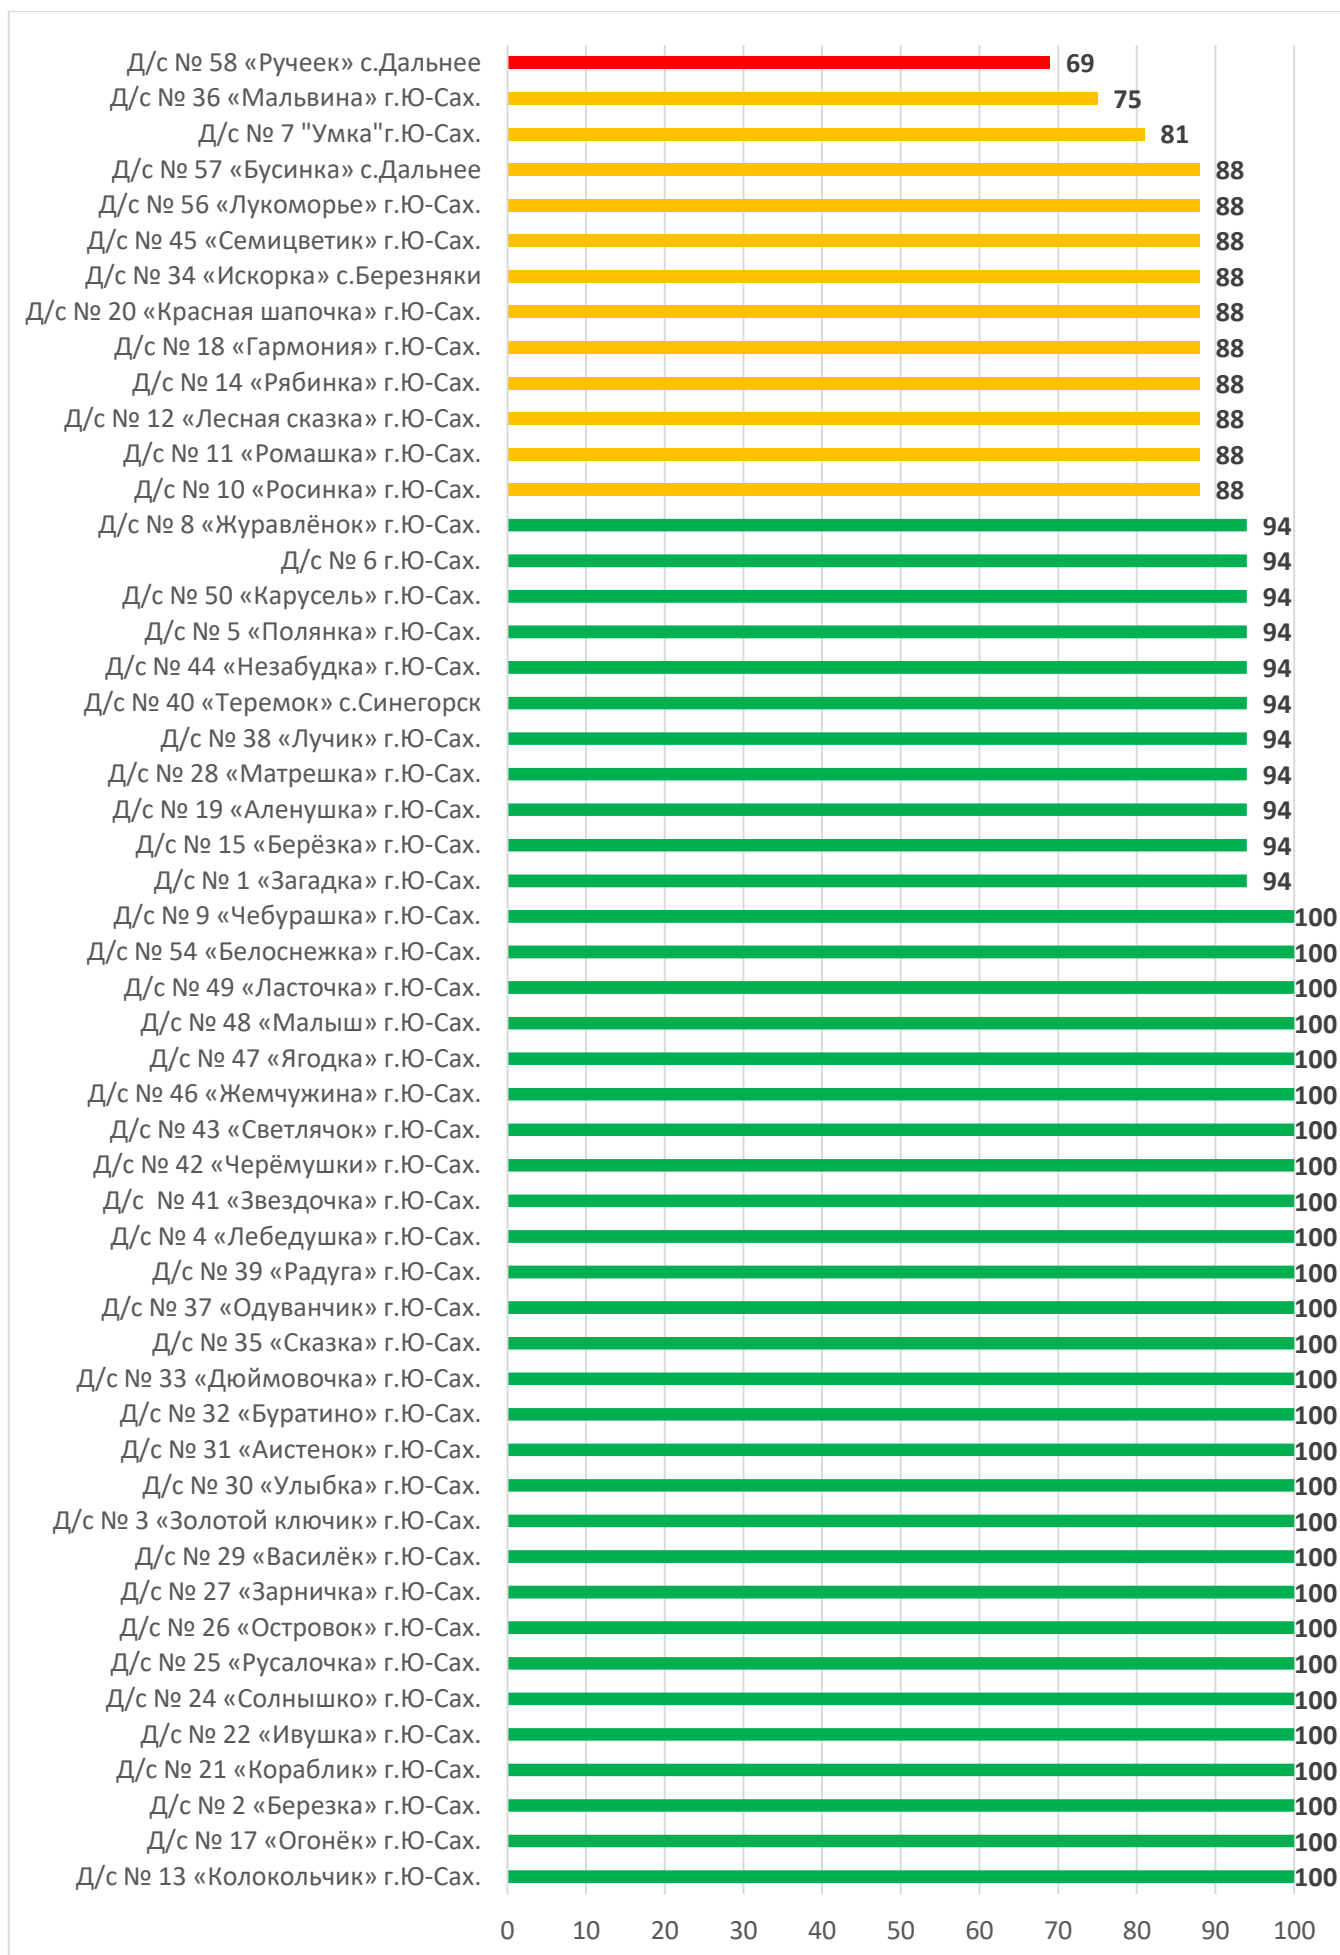

Процент информационной наполненности АИС СГО в ДОО Городской округ «Город Южно-Сахалинск»

Количество воспитанников, внесенных в АИС СГО
дошкольными образовательными организациями в разрезе муниципальных
образований Сахалинской области по состоянию на 10.10.2025 г.

	МО	Кол-во воспитанников
1	Анивский муниципальный округ	1 047
2	Александровск-Сахалинский муниципальный округ	341
3	Долинский муниципальный округ	1 086
4	Корсаковский муниципальный округ	1 894
5	Курильский муниципальный округ	230
6	Макаровский муниципальный округ	236
7	Невельский муниципальный округ	655
8	Ногликский муниципальный округ	501
9	Охинский муниципальный округ	908
10	Поронайский муниципальный округ	935
11	Северо-Курильский муниципальный округ	90
12	Смирныховский муниципальный округ	388
13	Томаринский муниципальный округ	291
14	Тымовский муниципальный округ	611
15	Углегорский муниципальный округ	756
16	Холмский муниципальный округ	1 350
17	Южно-Курильский муниципальный округ	485
18	Городской округ "город Южно-Сахалинск"	10 972
	ИТОГО	22 776