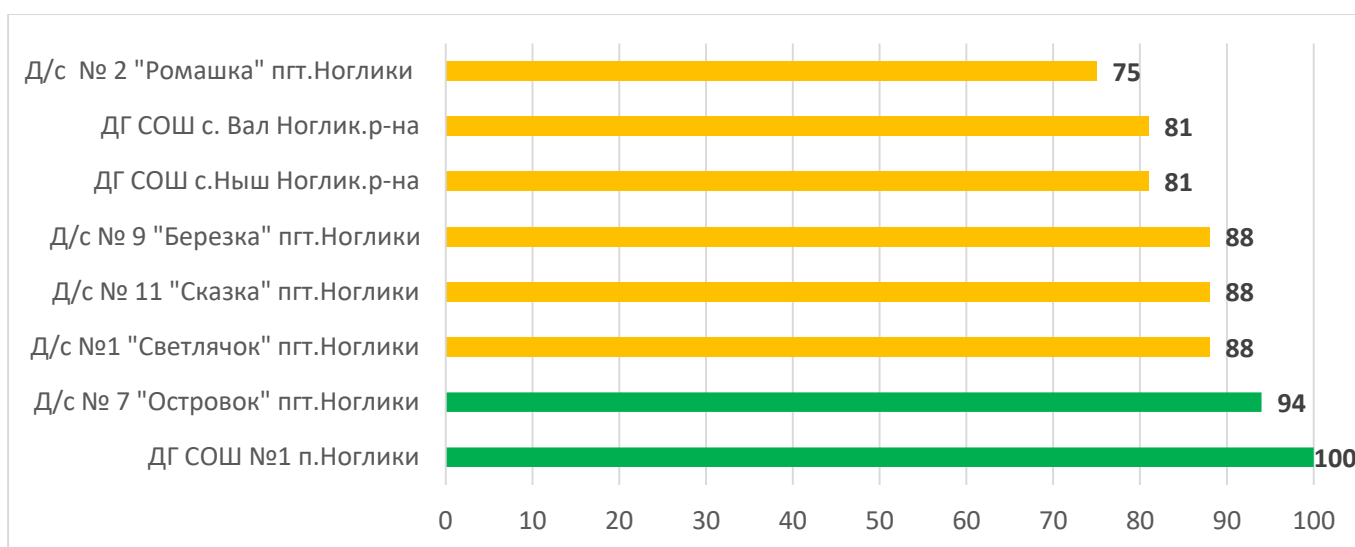

Процент информационной наполненности АИС СГО в ДОО Ногликский муниципальный округ