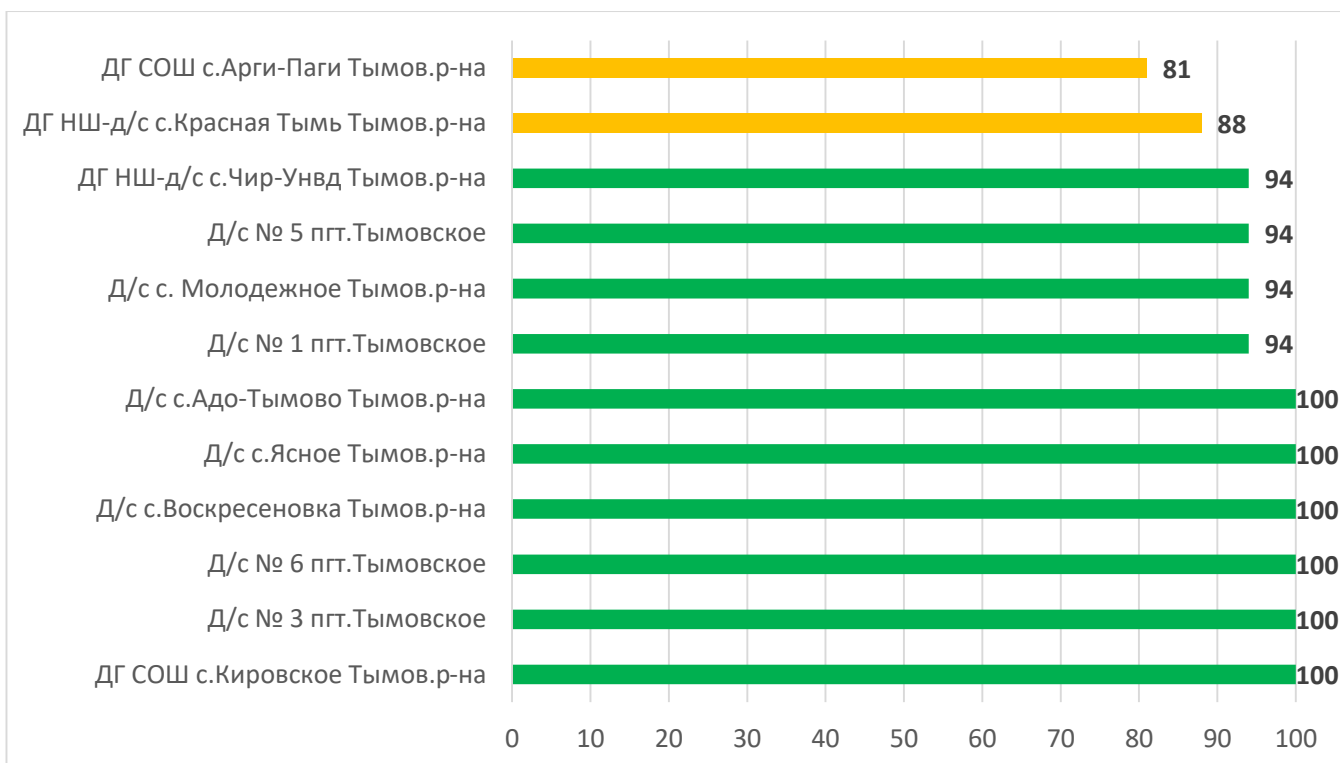

Процент информационной наполненности АИС СГО в ДОО Тымовский муниципальный округ