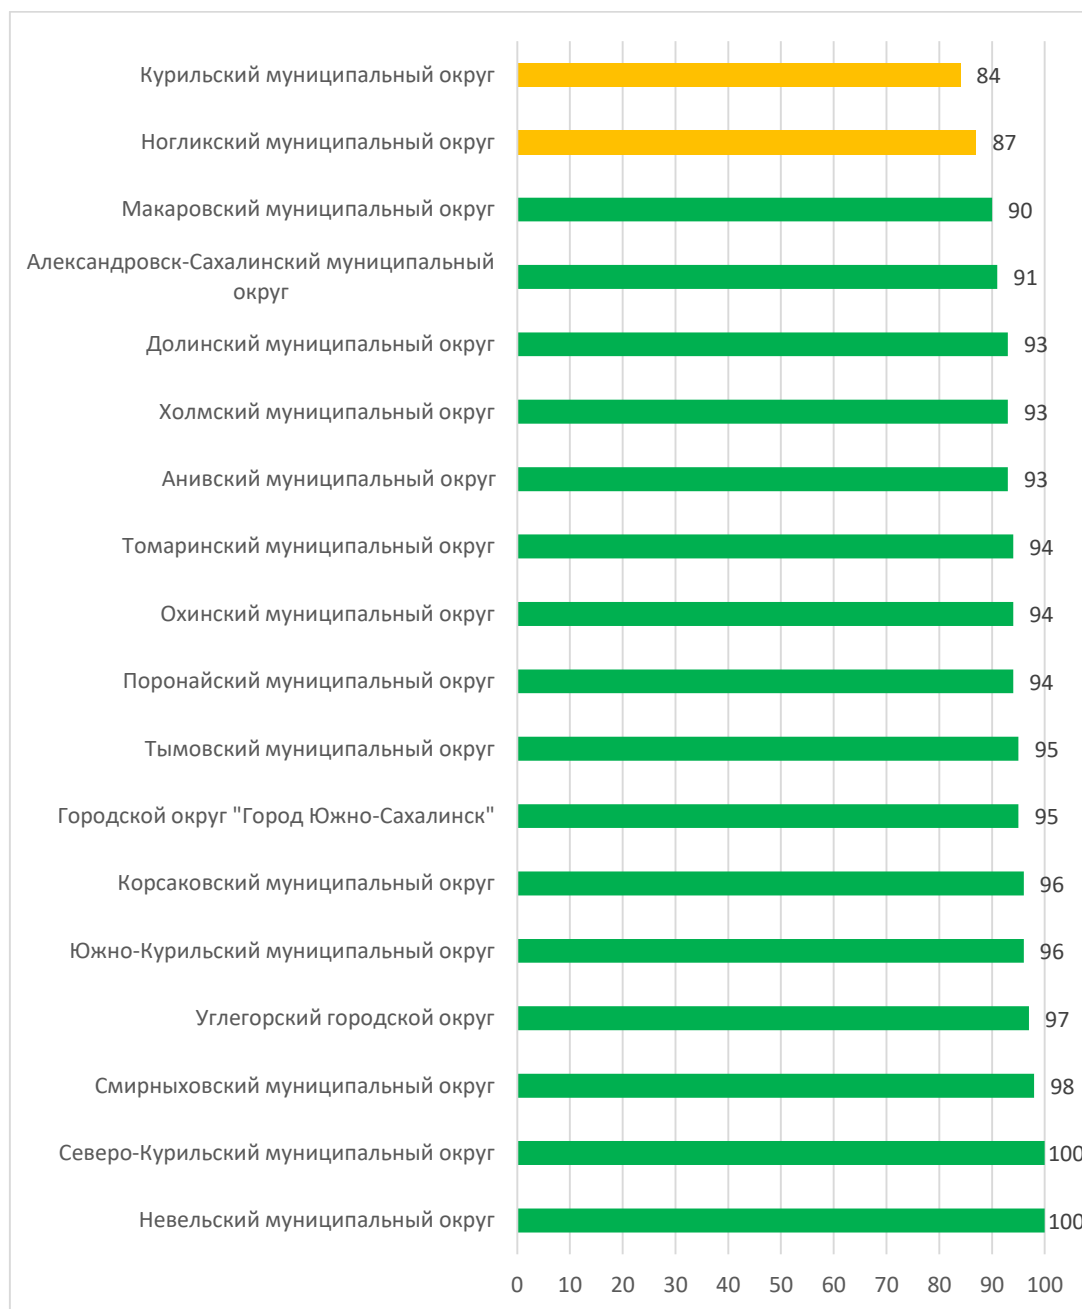

Распределение муниципальных образований по проценту информационной наполненности АИС СГО по состоянию на 10.10.2025 г.

	100% - 90% - высокая информационная наполненность
	89% - 70% - средняя информационная наполненность
	меньше 70% - низкая информационная наполненность