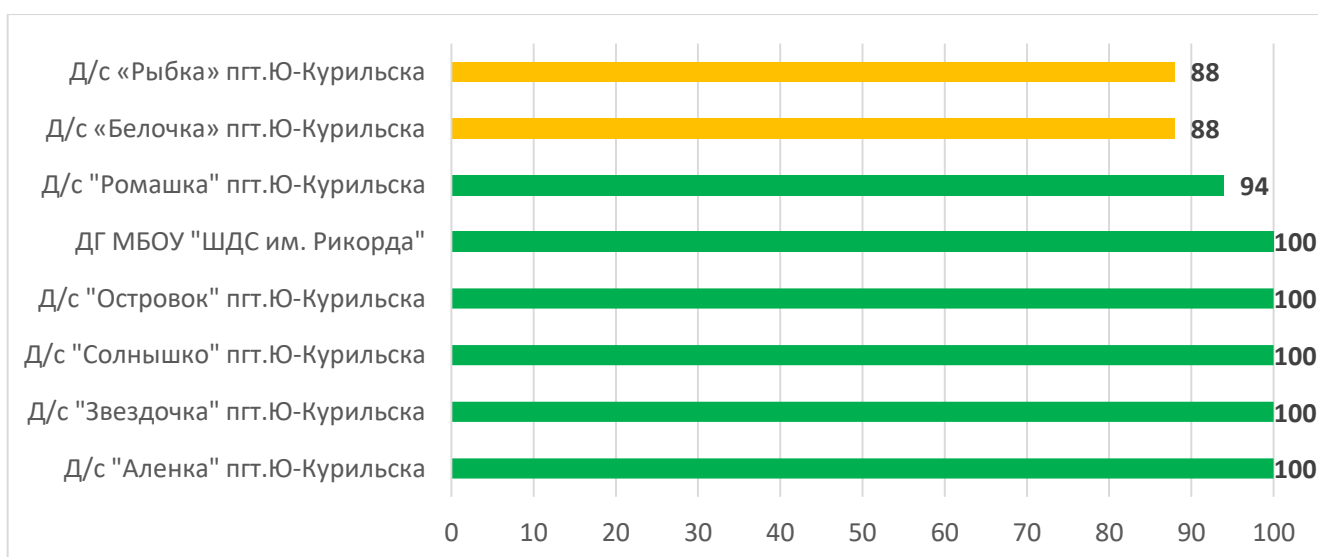

Процент информационной наполненности АИС СГО в ДОО Южно-Курильский муниципальный округ