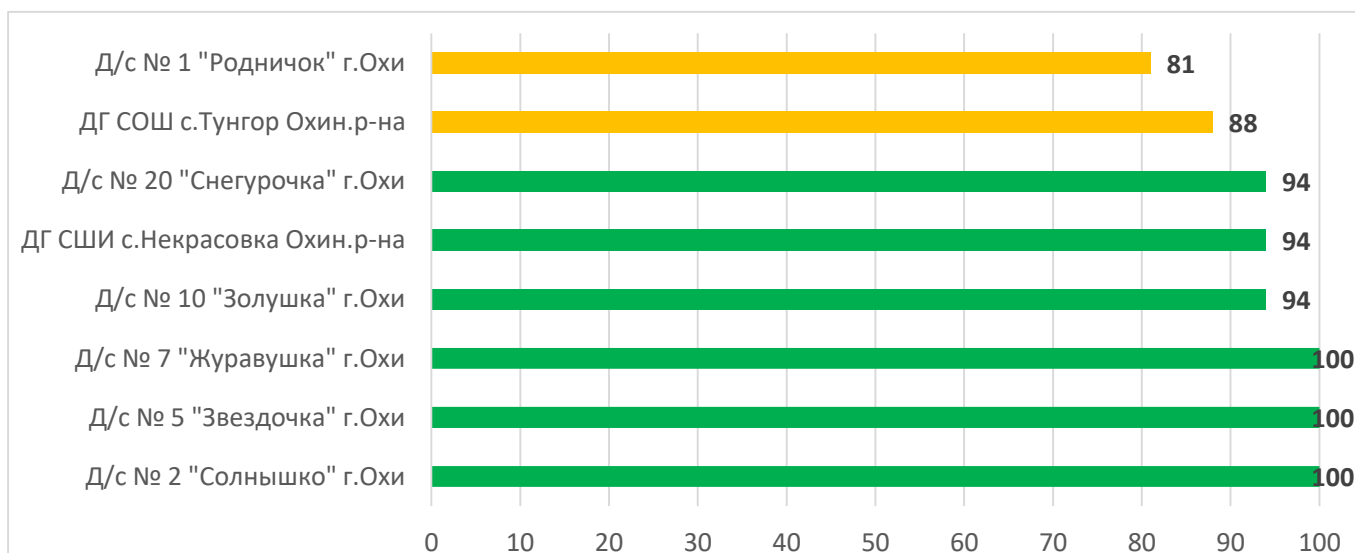

Процент информационной наполненности АИС СГО в ДОО Охинский муниципальный округ