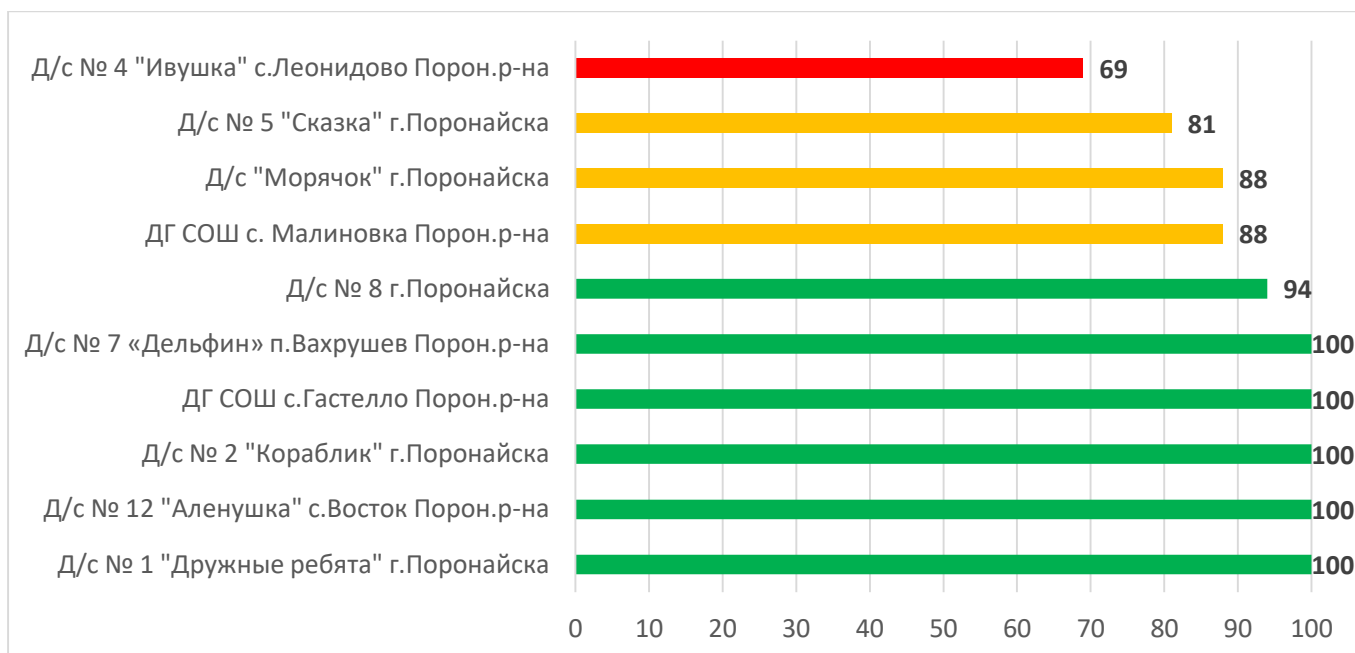

Процент информационной наполненности АИС СГО в ДОО Поронайский муниципальный округ