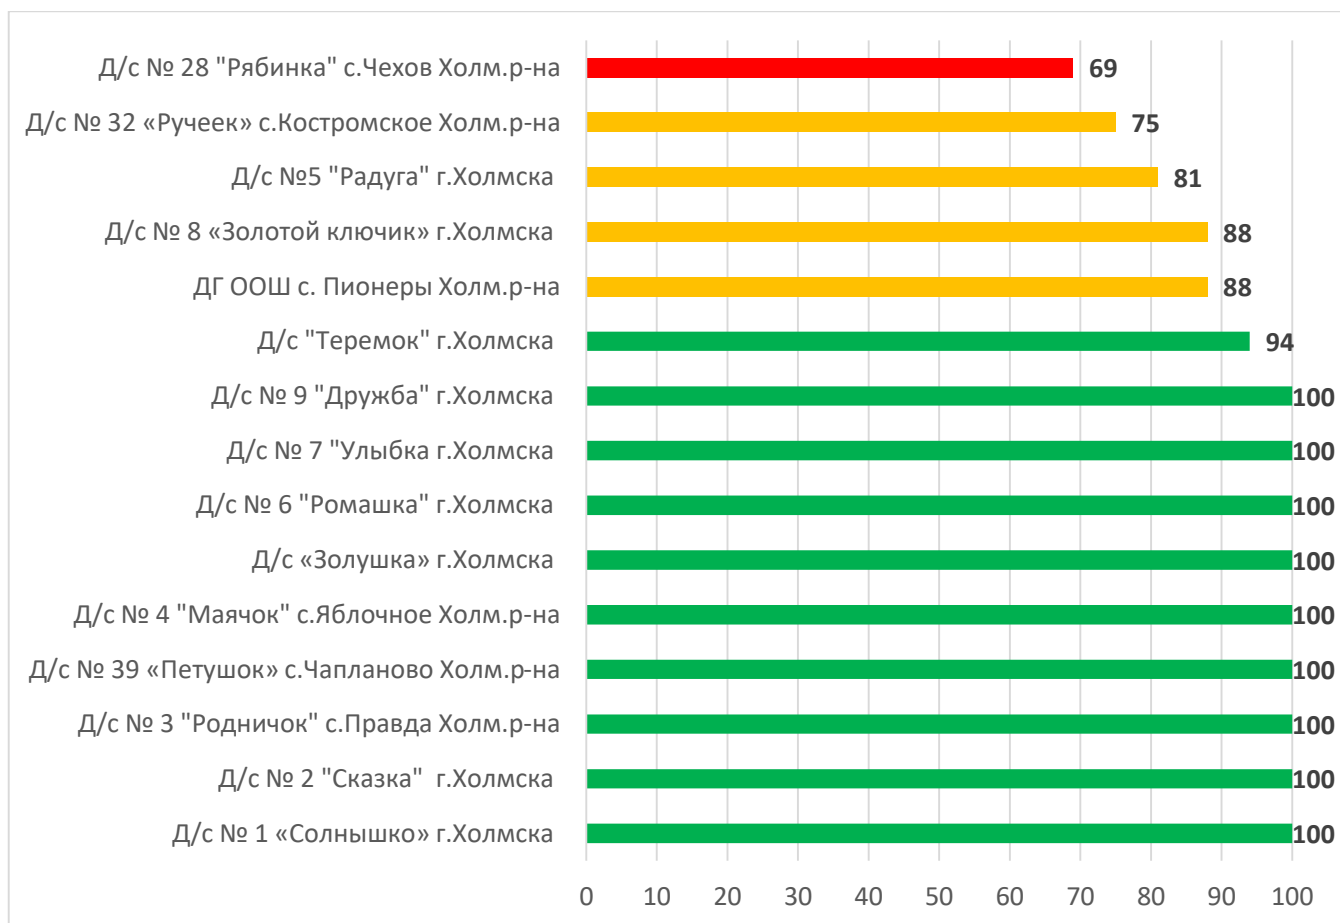

Процент информационной наполненности АИС СГО в ДОО Холмский муниципальный округ