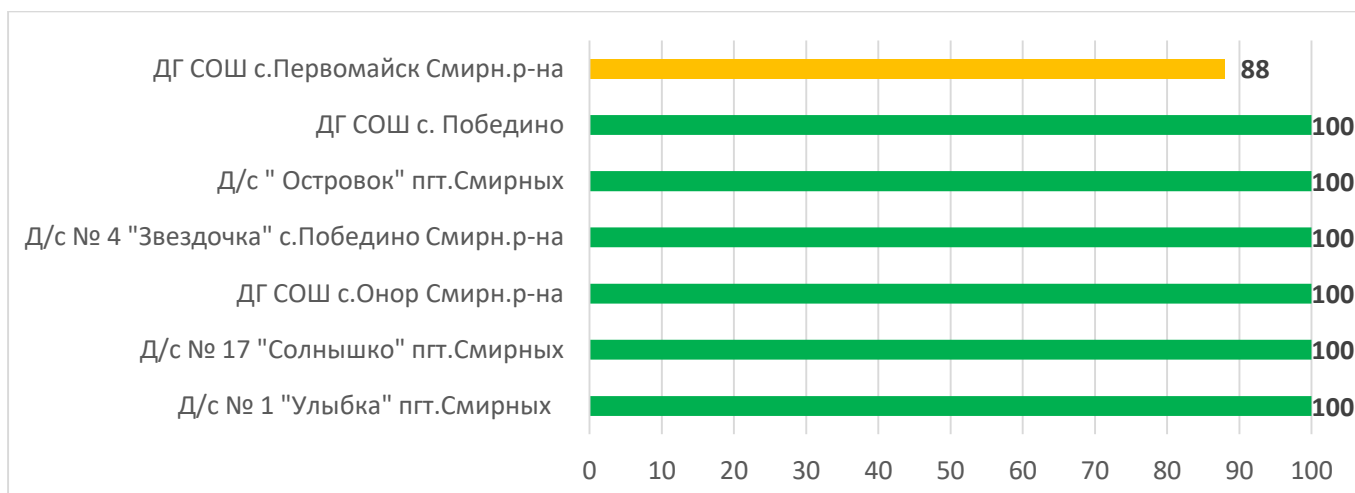

Процент информационной наполненности АИС СГО в ДОО Смирныховский муниципальный округ