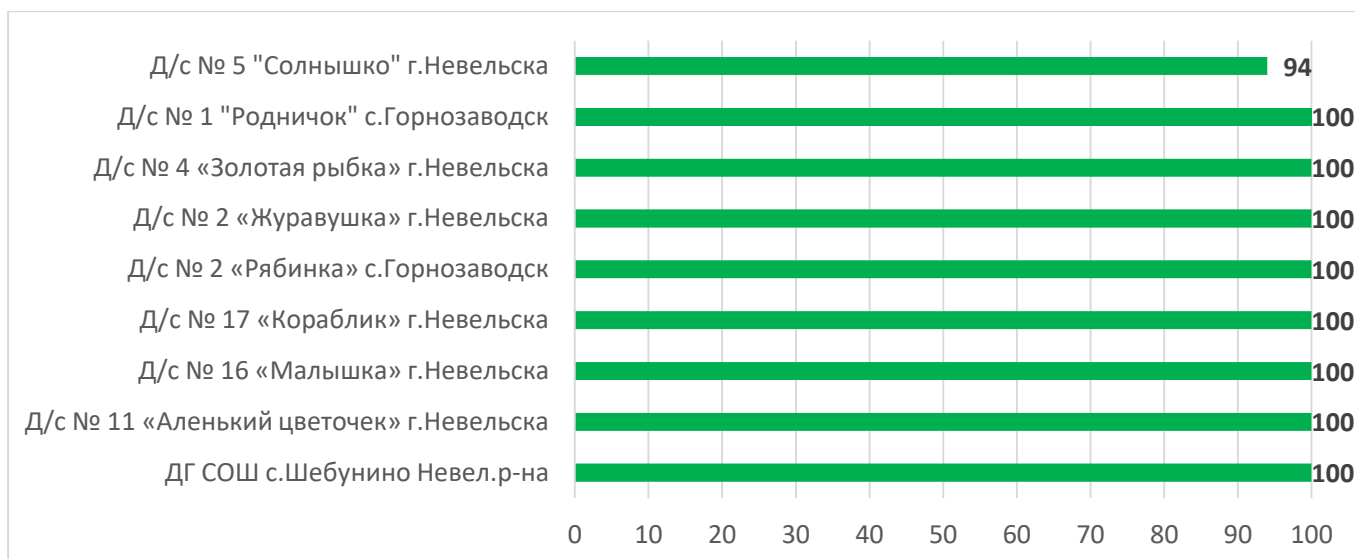

Процент информационной наполненности АИС СГО в ДОО Невельский муниципальный округ