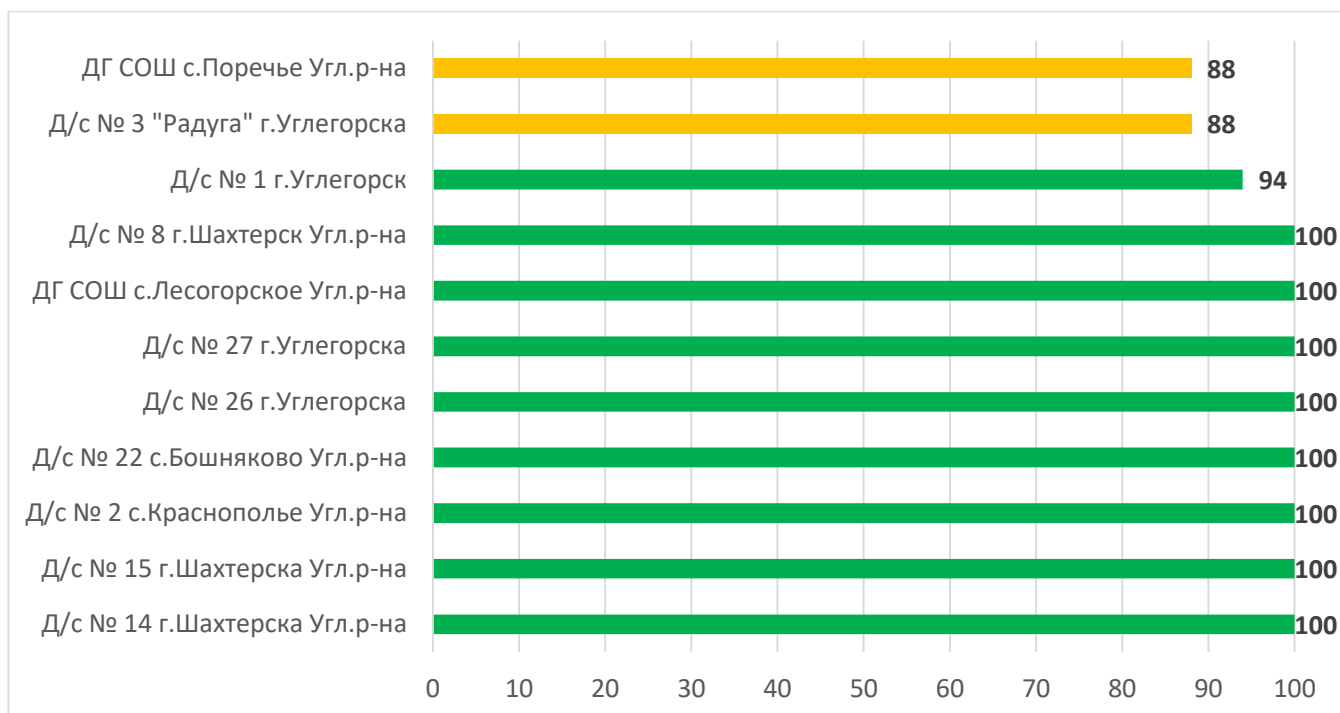

Процент информационной наполненности АИС СГО в ДОО Углегорский муниципальный округ