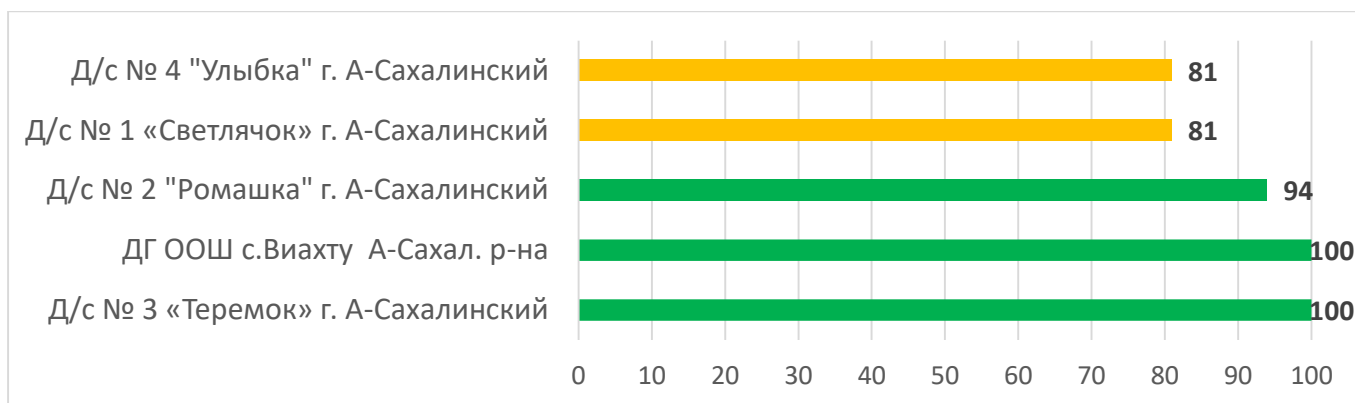

Процент информационной наполненности АИС СГО в ДОО Александровск-Сахалинский муниципальный округ