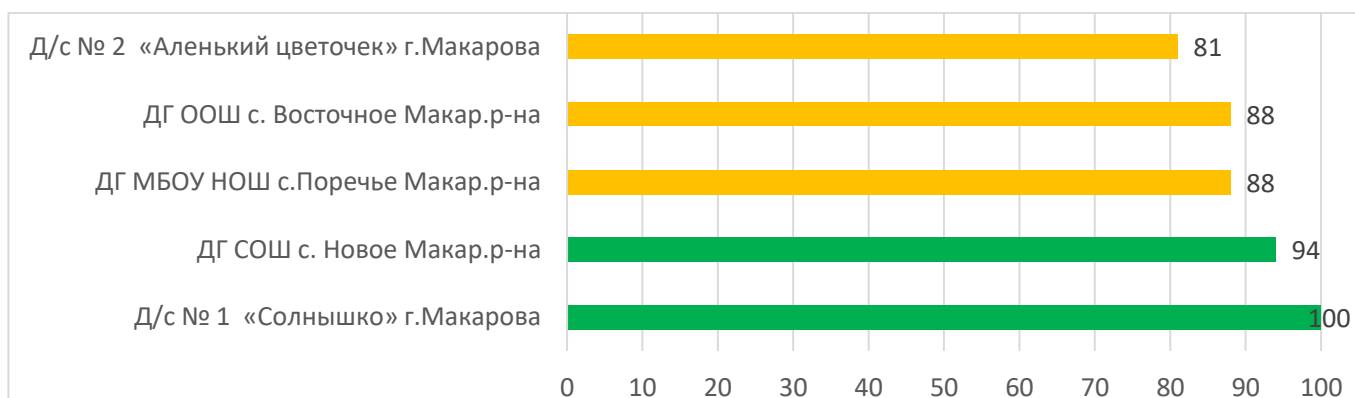

Процент информационной наполненности АИС СГО в ДОО Макаровский муниципальный округ