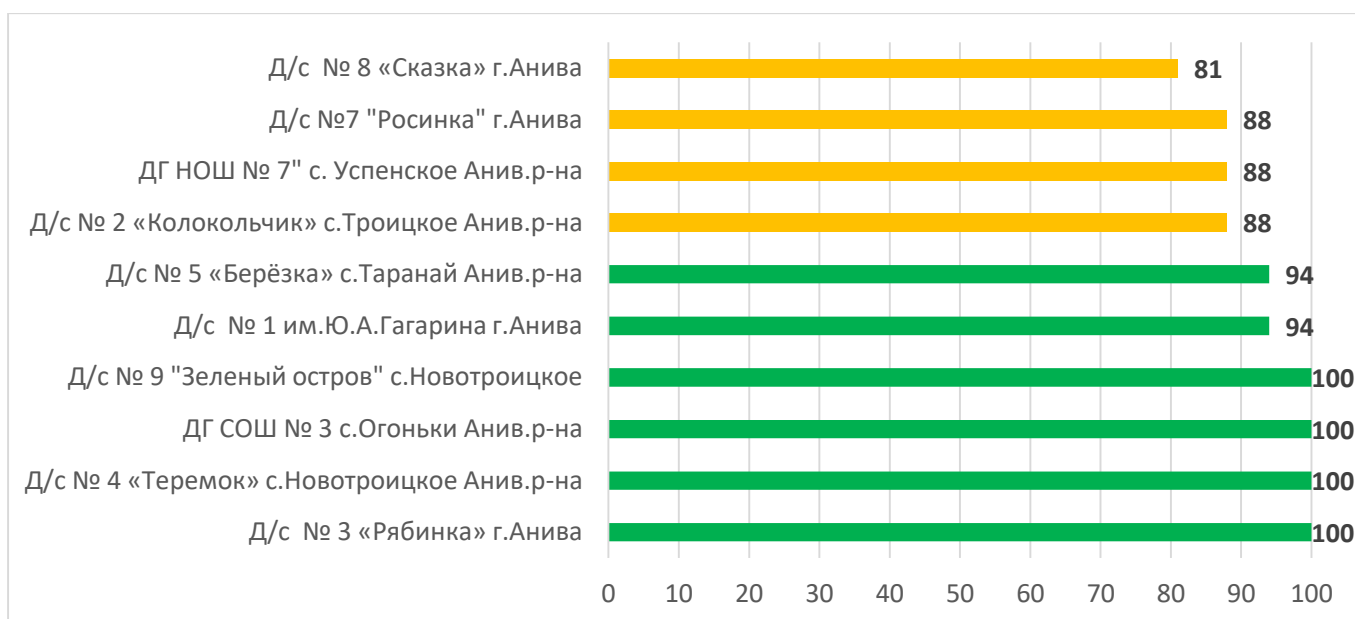

Процент информационной наполненности АИС СГО в ДОО Анивский муниципальный округ