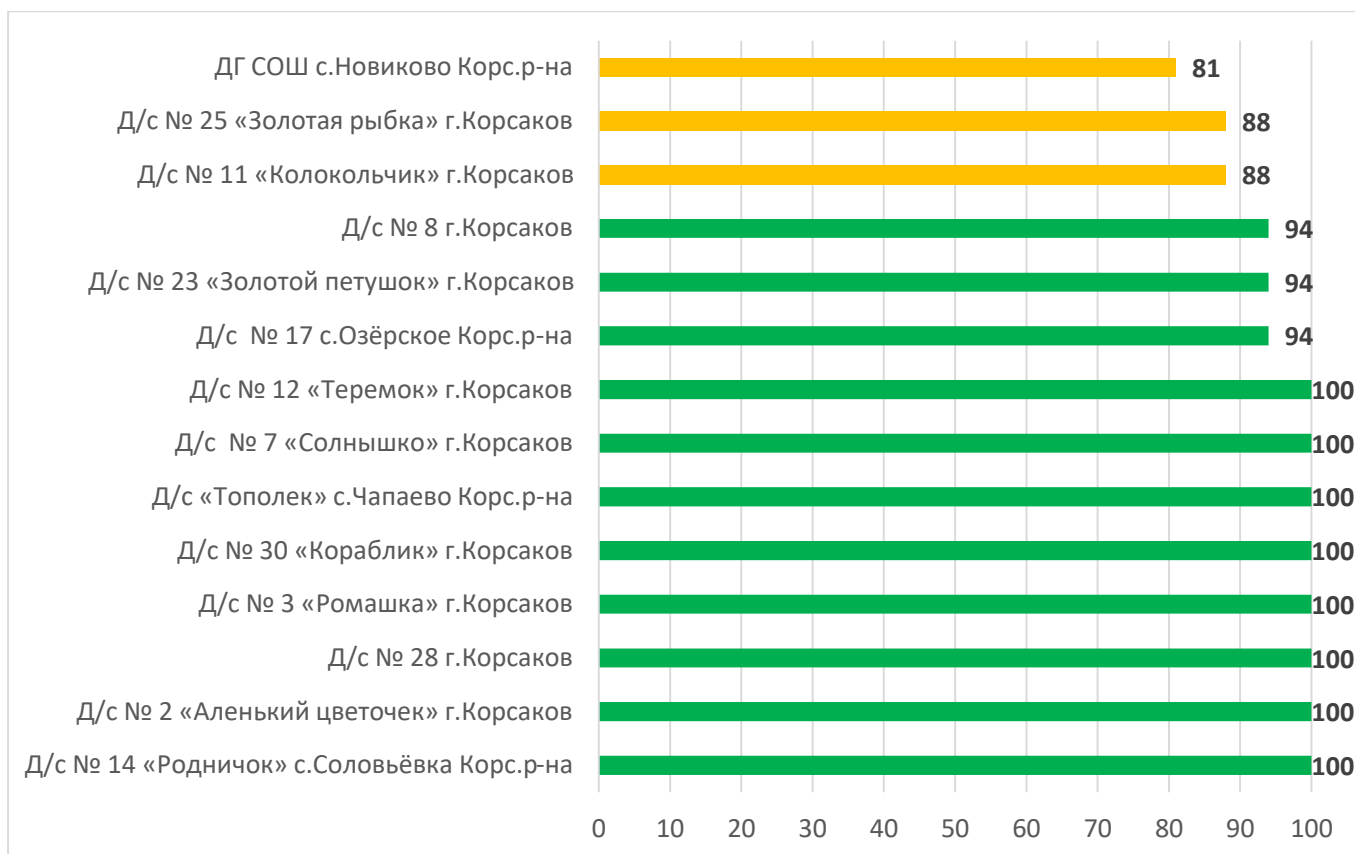

Процент информационной наполненности АИС СГО в ДОО Корсаковский муниципальный округ