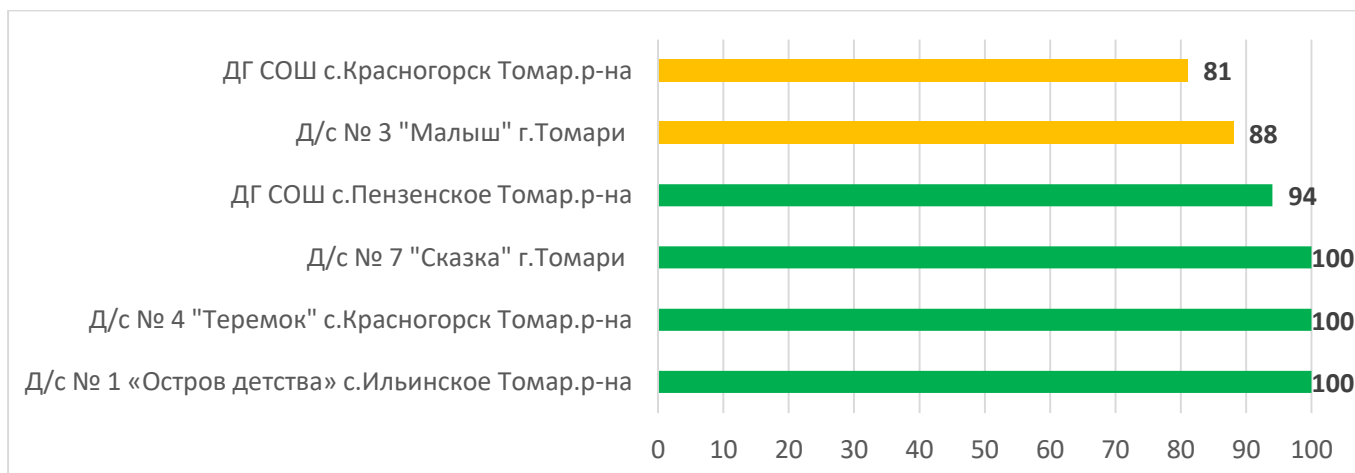

Процент информационной наполненности АИС СГО в ДОО Томаринский муниципальный округ