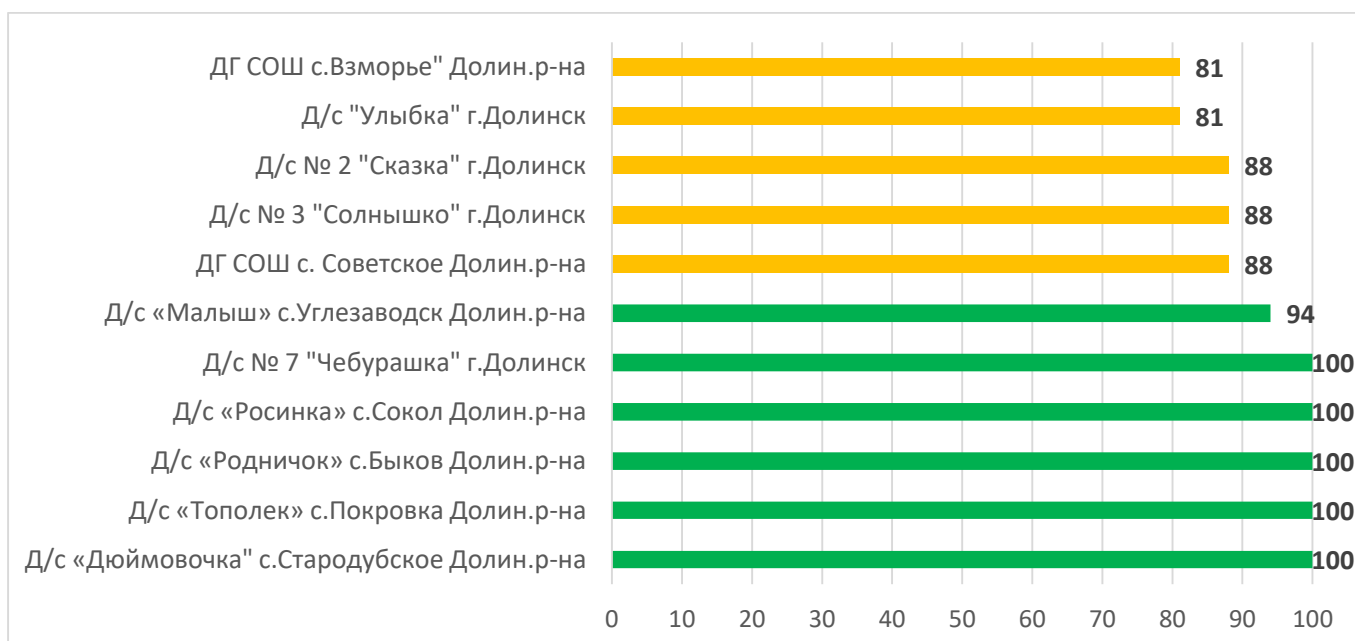

Процент информационной наполненности АИС СГО в ДОО Долинский муниципальный округ