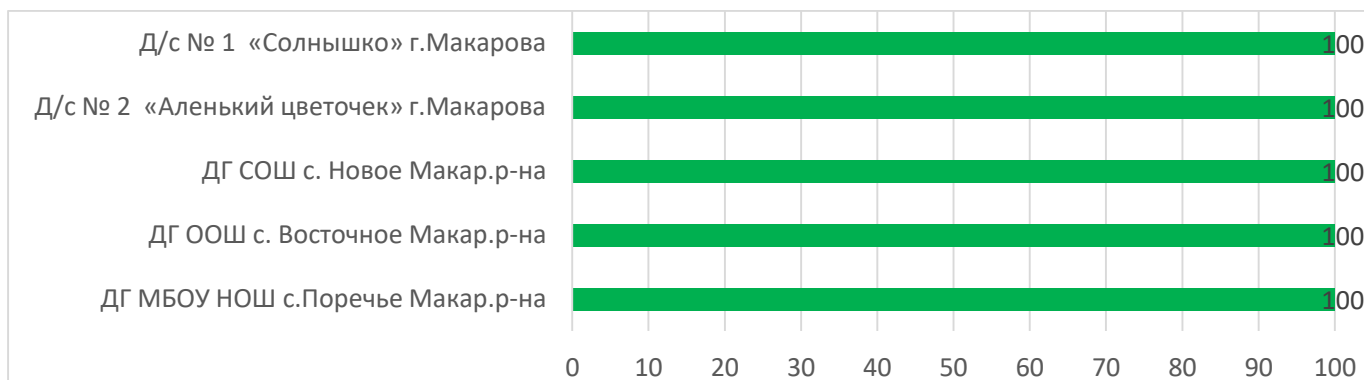

Процент информационной наполненности АИС СГО в ДОО МО «Макаровский городской округ»