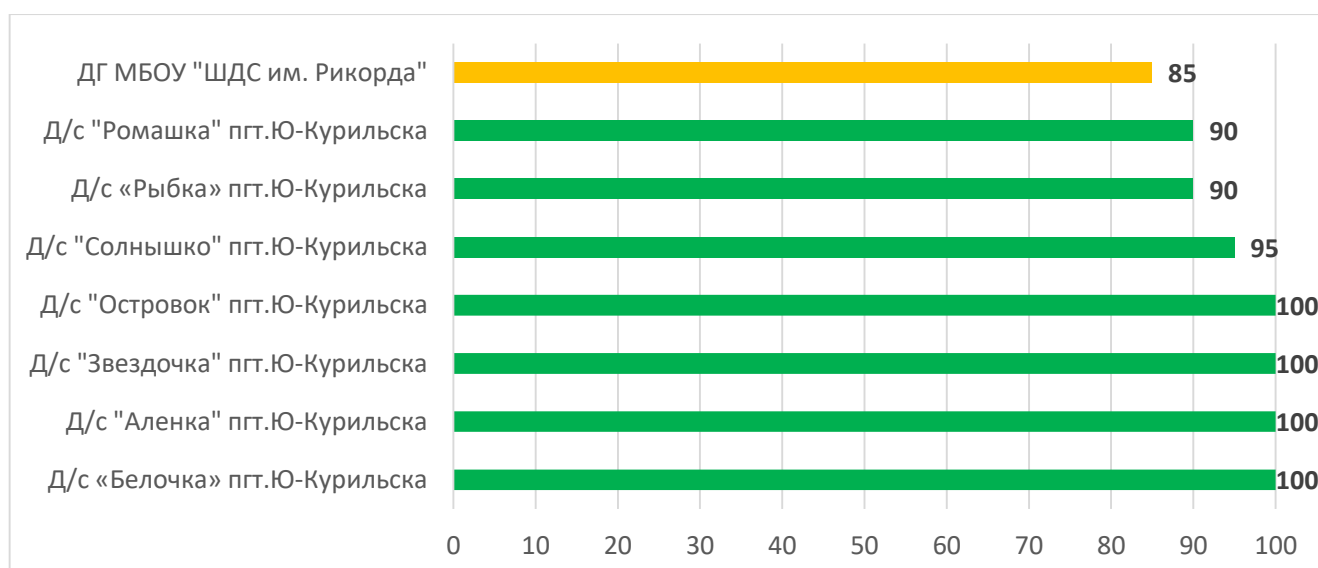

Процент информационной наполненности АИС СГО в ДОО МО «Южно-Курильский городской округ»