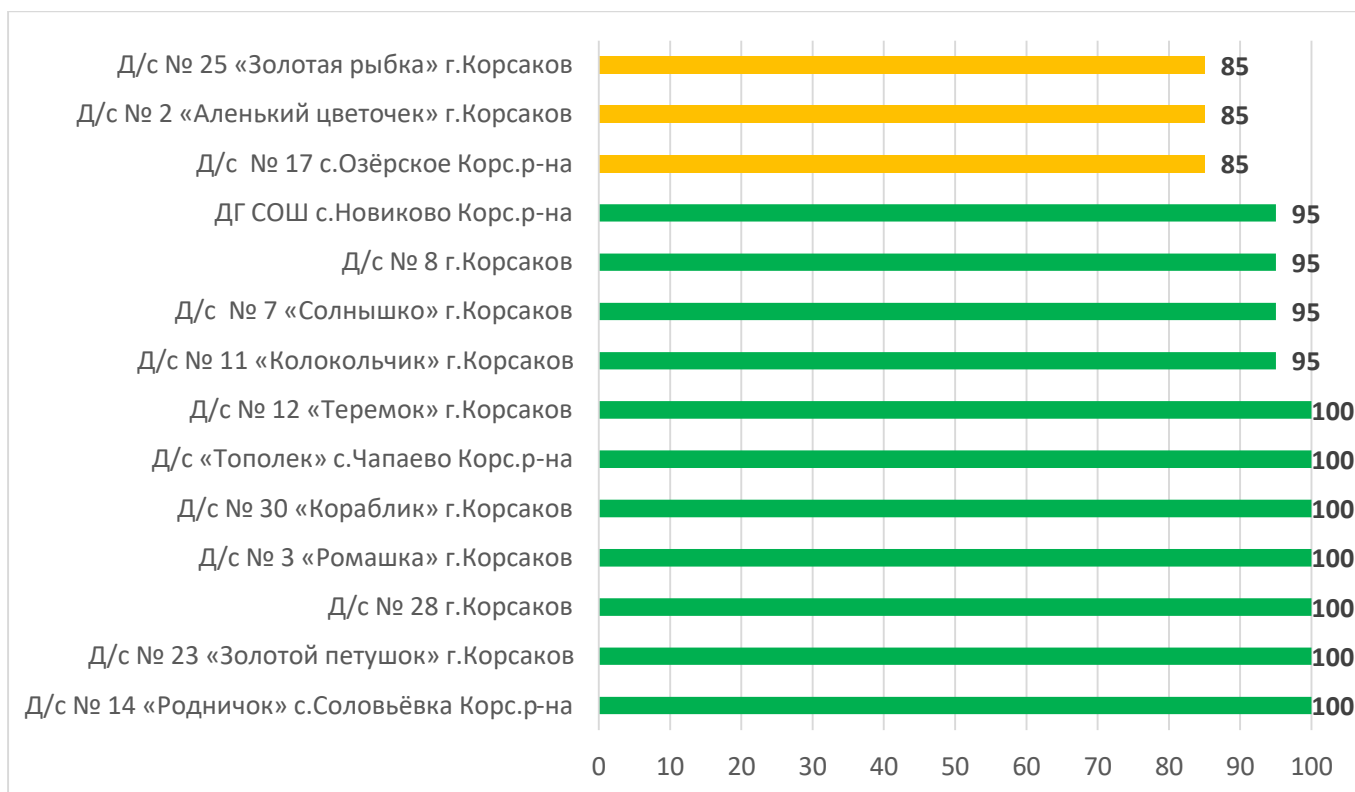

Процент информационной наполненности АИС СГО в ДОО МО Корсаковский городской округ