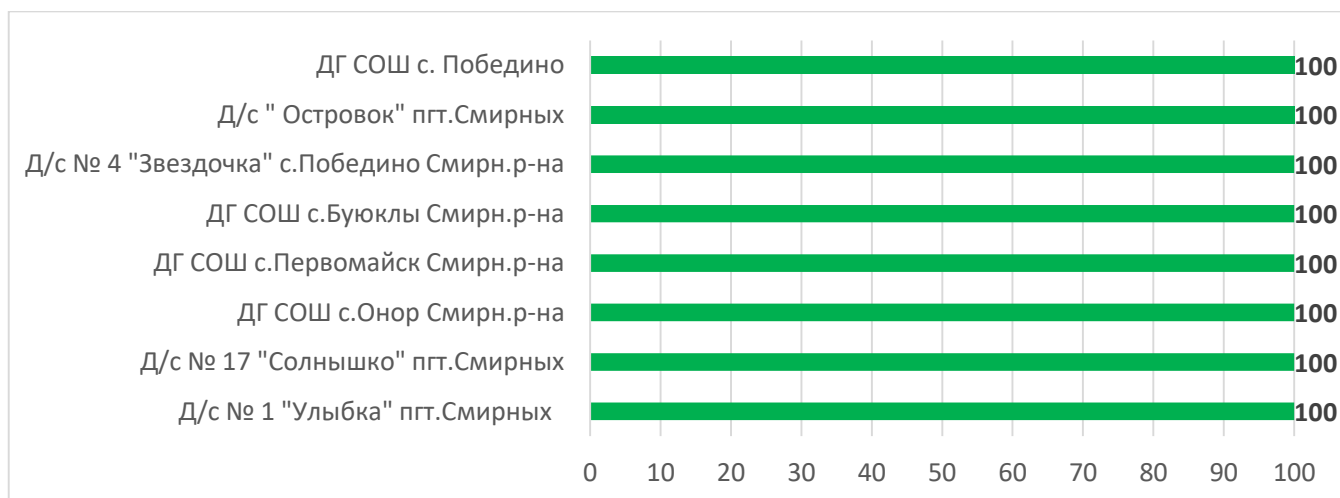

Процент информационной наполненности АИС СГО в ДОО МО Городской округ «Смирныховский»