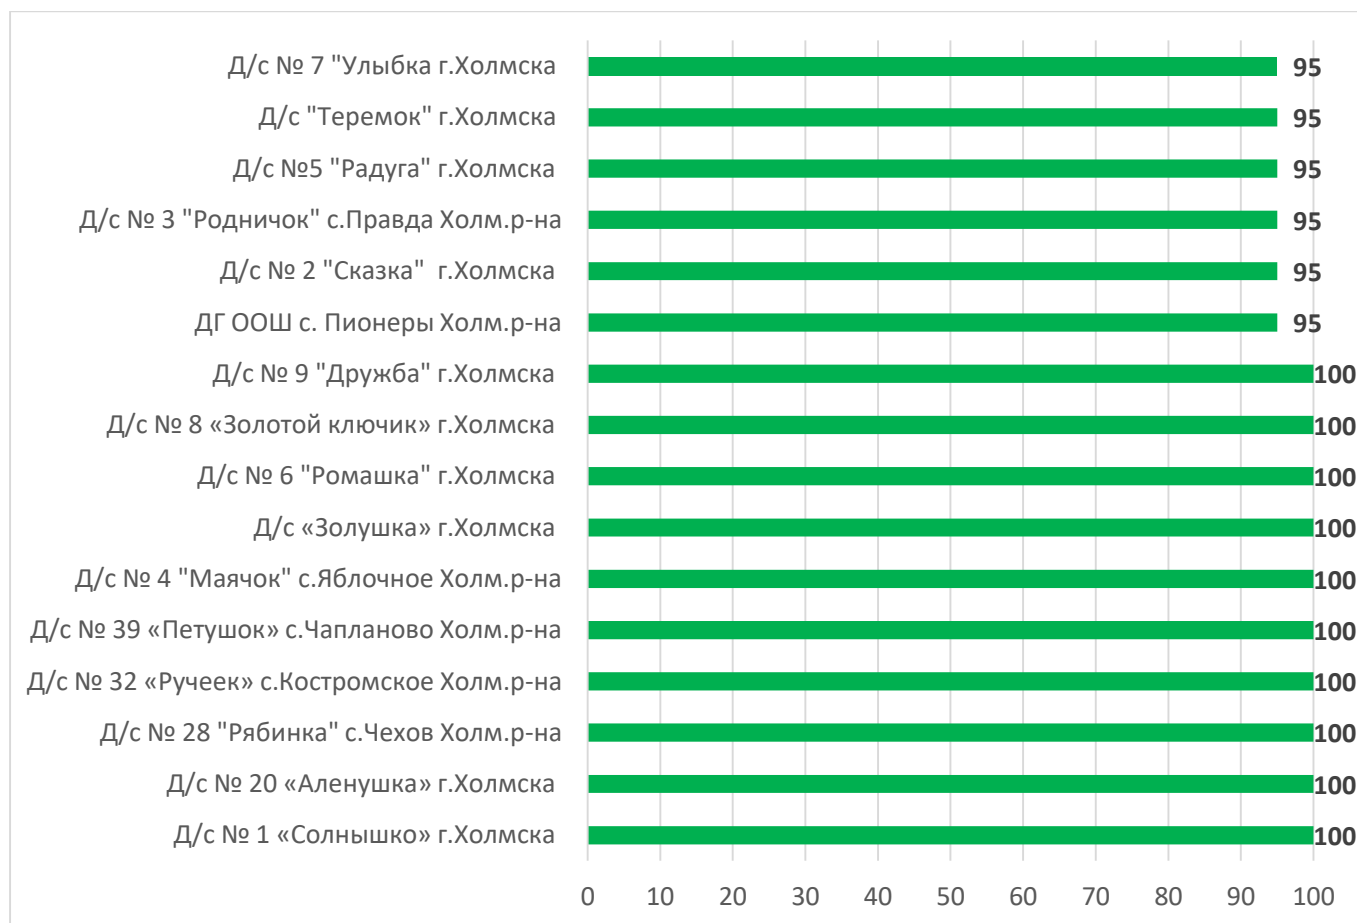

Процент информационной наполненности АИС СГО в ДОО МО «Холмский городской округ»