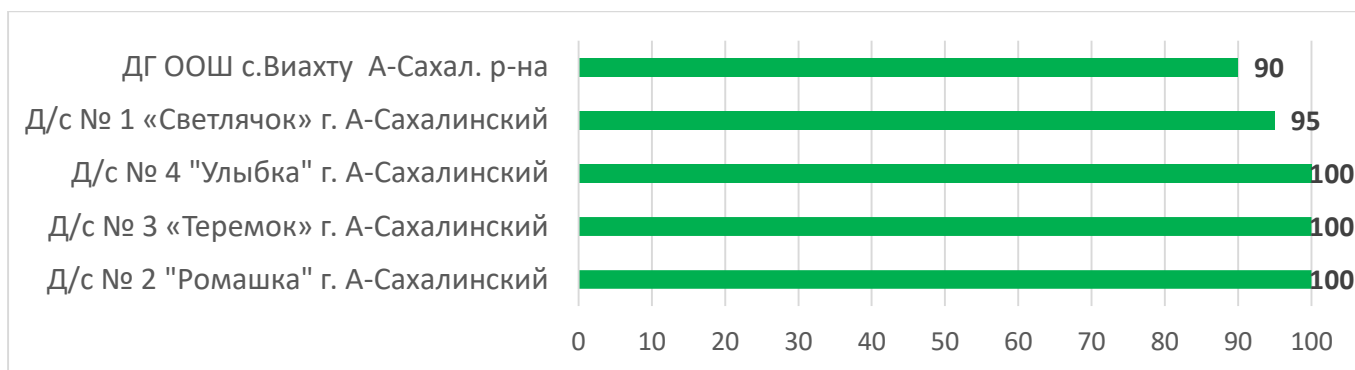

Процент информационной наполненности АИС СГО в ДОО МО Городской округ «Александровск-Сахалинский район»