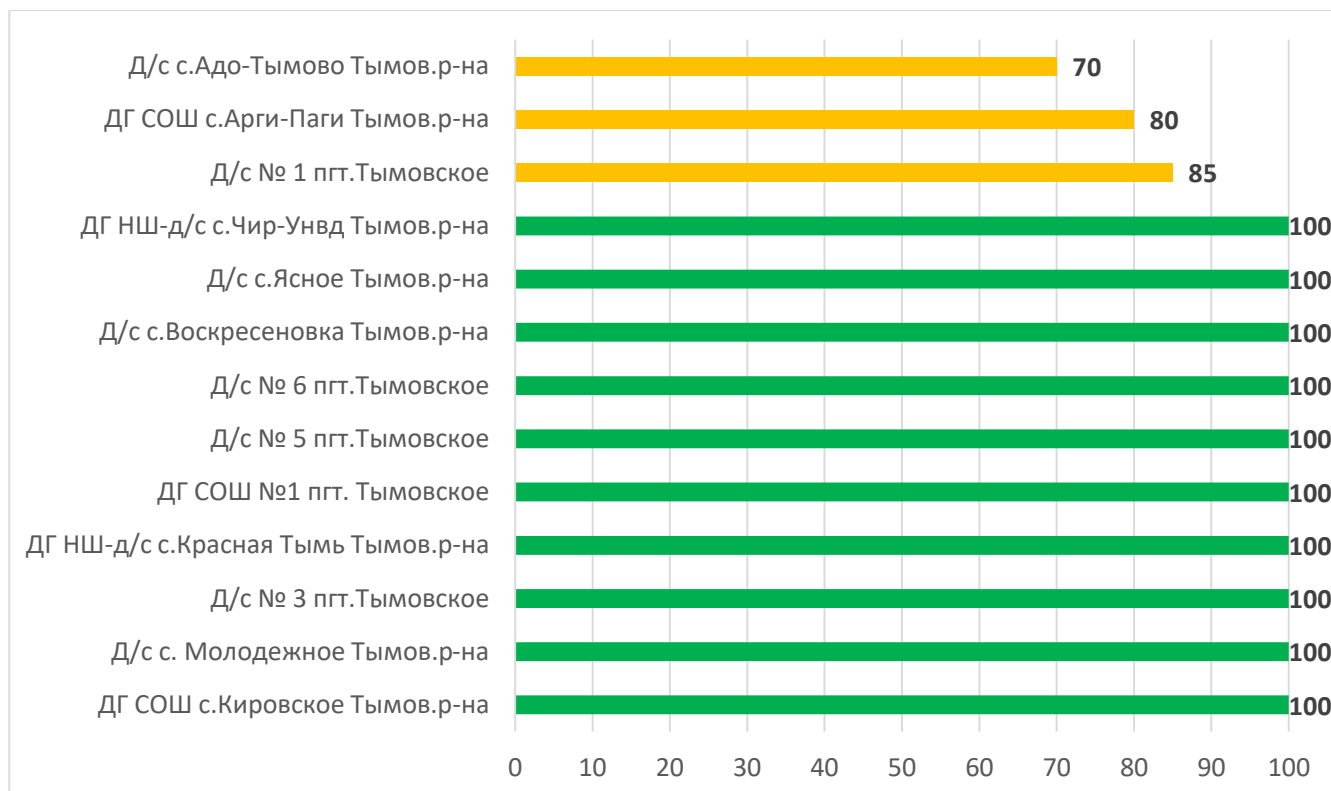

Процент информационной наполненности АИС СГО в ДОО МО «Тымовский городской округ»