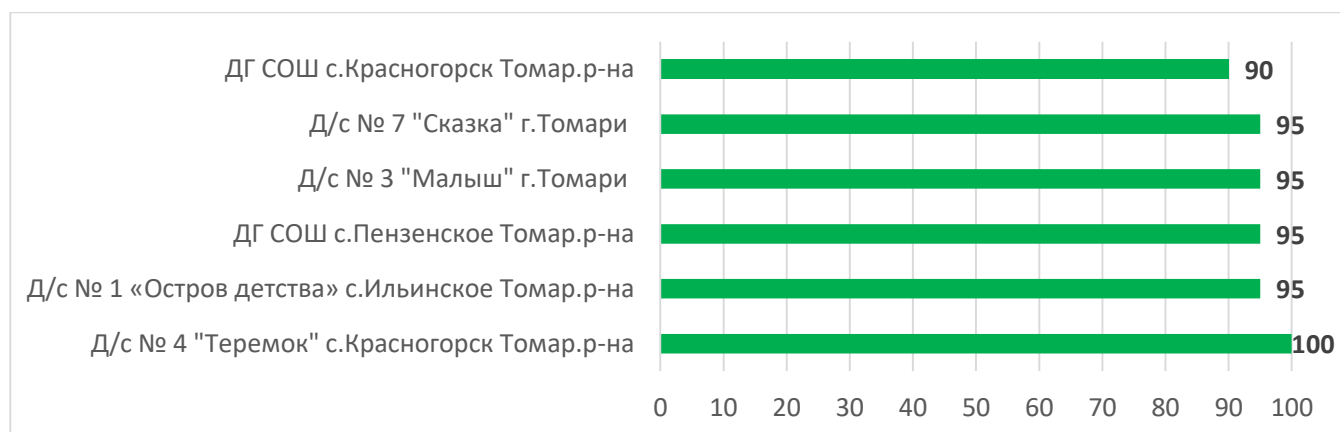

Процент информационной наполненности АИС СГО в ДОО МО «Томаринский городской округ»