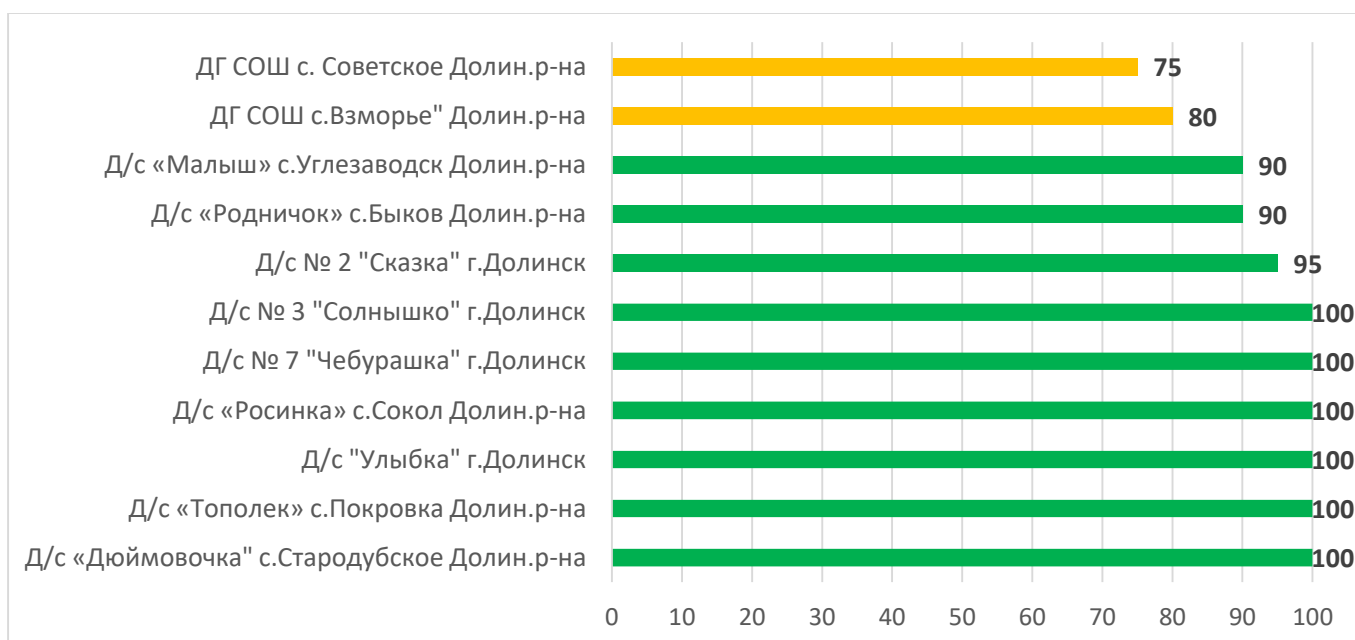

Процент информационной наполненности АИС СГО в ДОО МО Городской округ «Долинский»