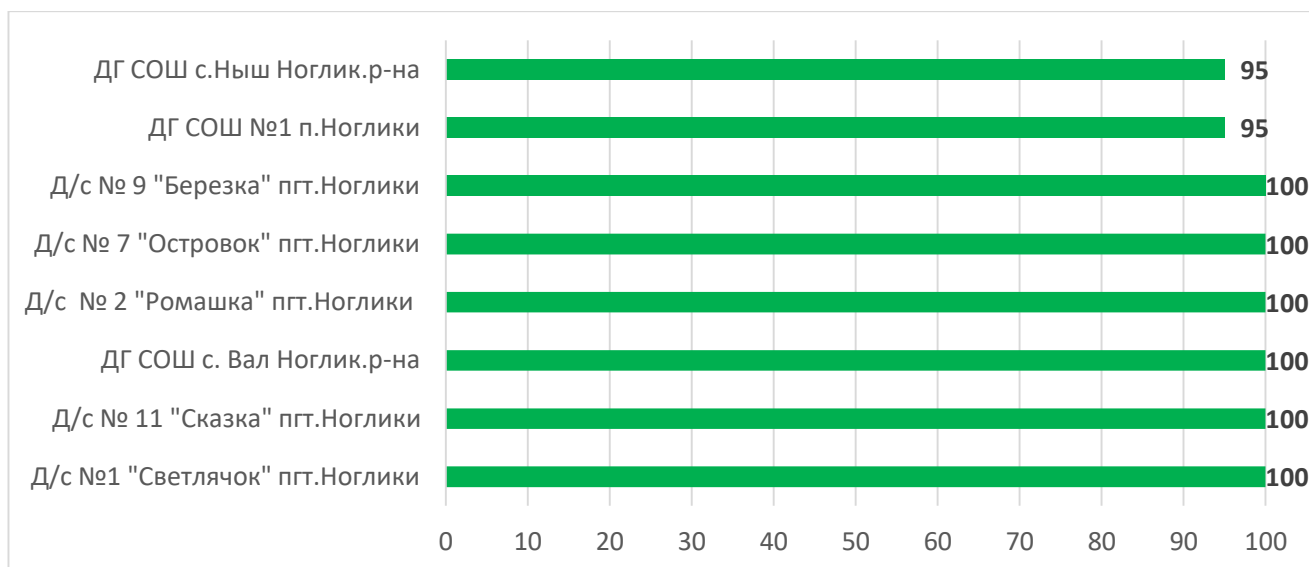

Процент информационной наполненности АИС СГО в ДОО МО «Городской округ Ногликский»