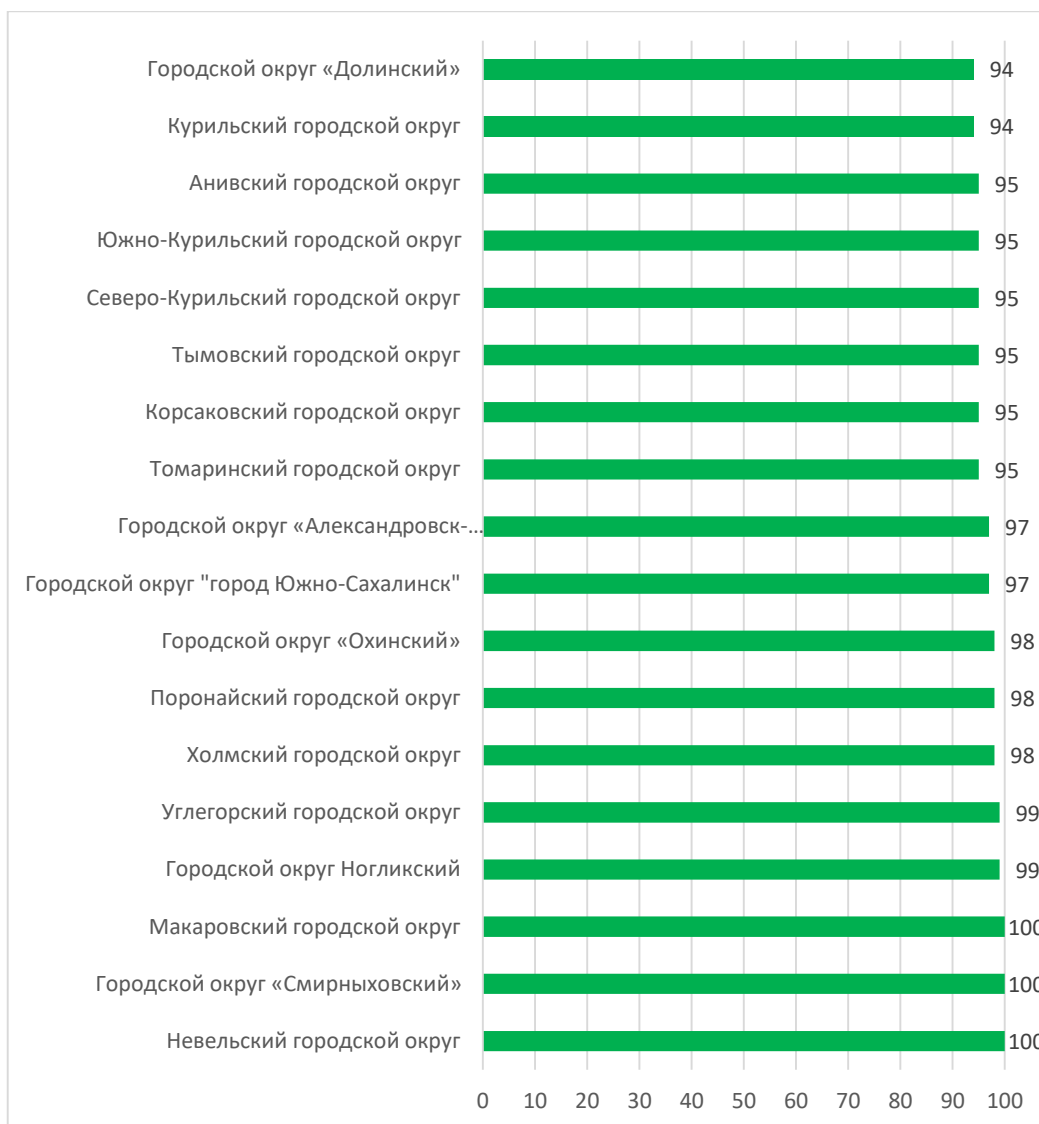

Распределение муниципальных образований по проценту информационной наполненности АИС СГО по состоянию на 13.01.2025 г.

	90% - 100% - высокая информационная наполненность
	70% - 89% - средняя информационная наполненность
	меньше 70% - низкая информационная наполненность