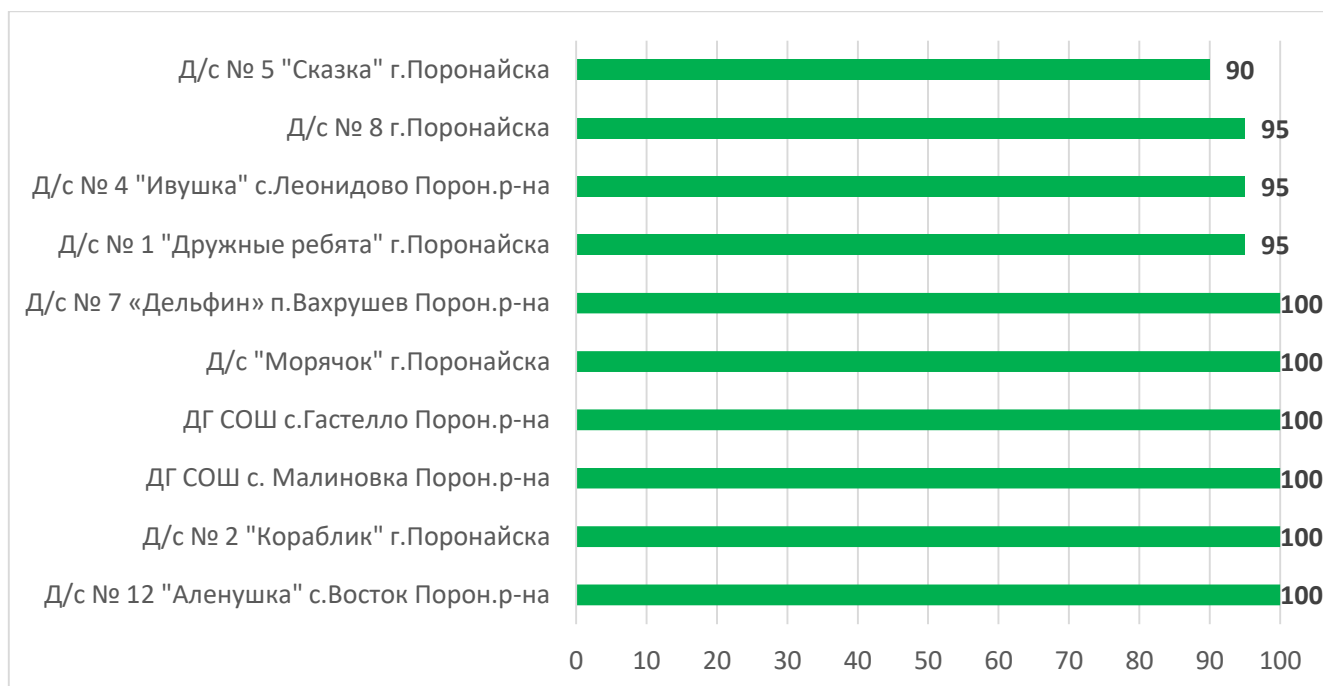

Процент информационной наполненности АИС СГО в ДОО МО «Поронайский городской округ»