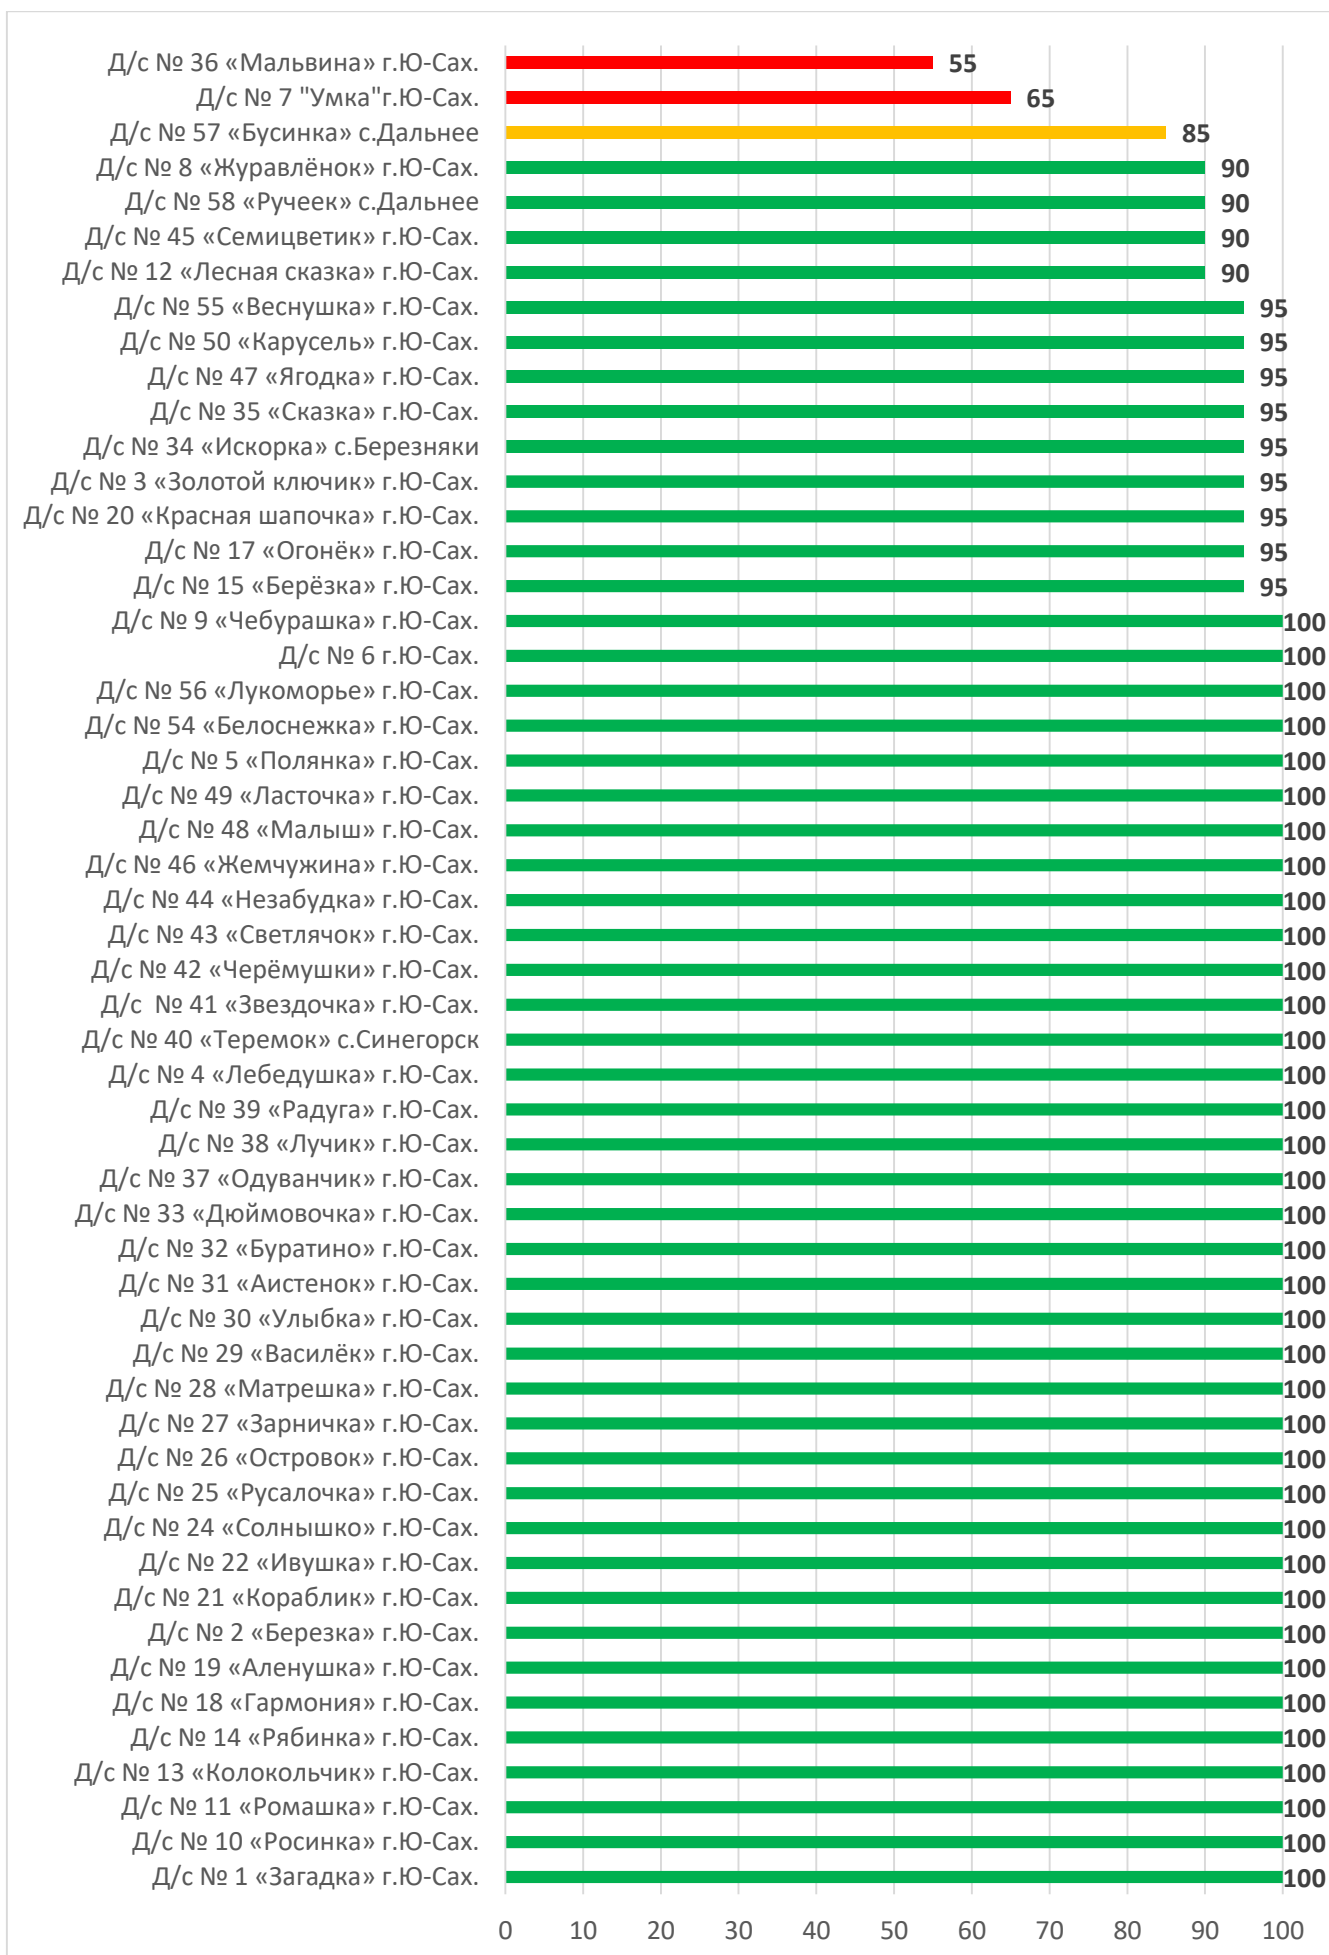

Процент информационной наполненности АИС СГО в ДОО МО Городской округ «город Южно-Сахалинск»

Количество воспитанников, внесенных в АИС СГО
дошкольными образовательными организациями в разрезе муниципальных
образований Сахалинской области по состоянию на 13.01.2025 г.

	МО	Кол-во воспитанников
1	Анивский городской округ	1 231
2	Городской округ «Александровск-Сахалинский район»	404
3	Городской округ «Долинский»	1 230
4	Корсаковский городской округ	2 067
5	Курильский городской округ	266
6	Макаровский городской округ	100
7	Невельский городской округ	723
8	Городской округ Ногликский	559
9	Городской округ «Охинский»	1 109
10	Поронайский городской округ	1 023
11	Северо-Курильский городской округ	106
12	Городской округ «Смирныховский»	430
13	Томаринский городской округ	327
14	Тымовский городской округ	653
15	Углегорский городской округ	849
16	Холмский городской округ	1 483
17	Южно-Курильский городской округ	554
18	Городской округ "город Южно-Сахалинск"	12 618
	ИТОГО	25 732