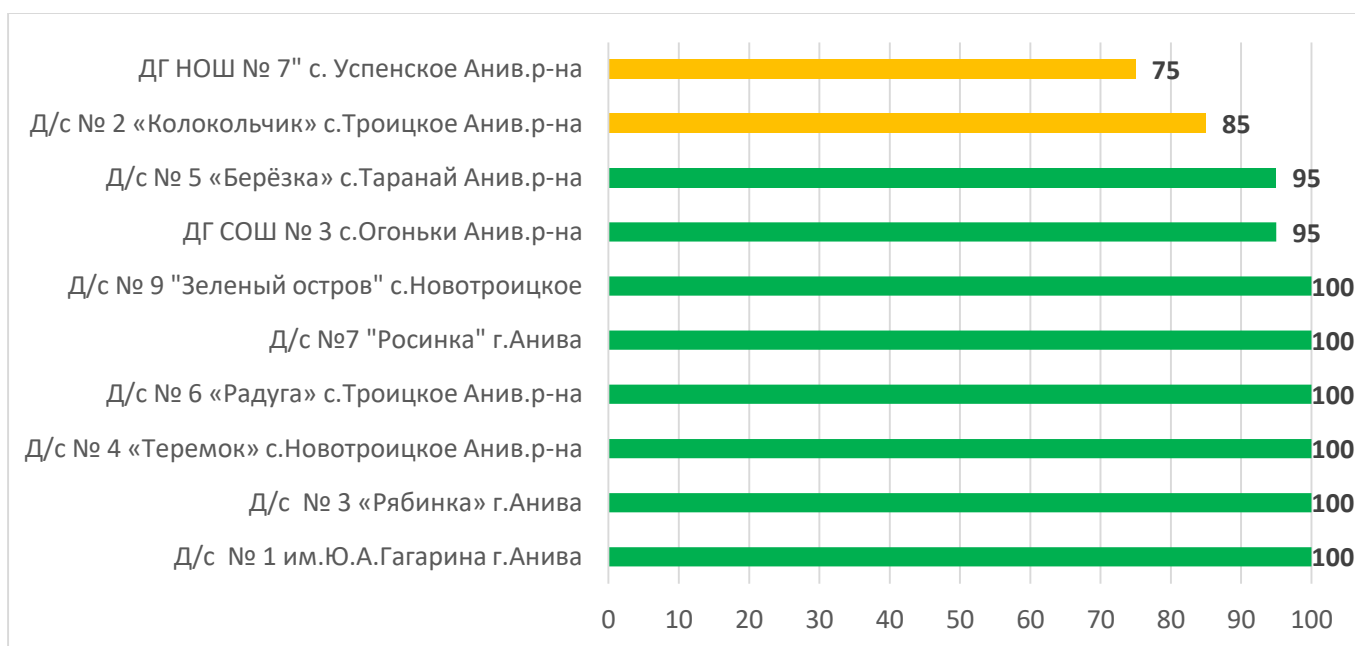

Процент информационной наполненности АИС СГО в ДОО МО «Анивский городской округ»