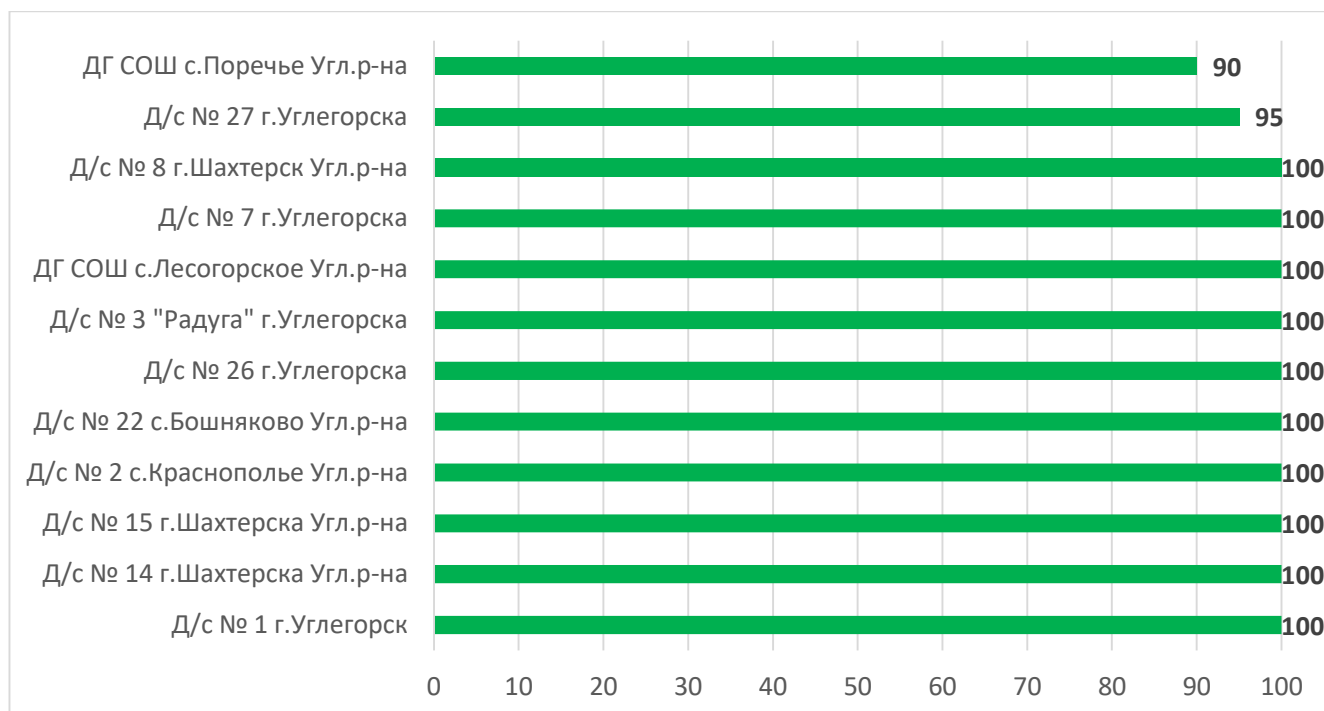

Процент информационной наполненности АИС СГО в ДОО МО «Углегорский городской округ»