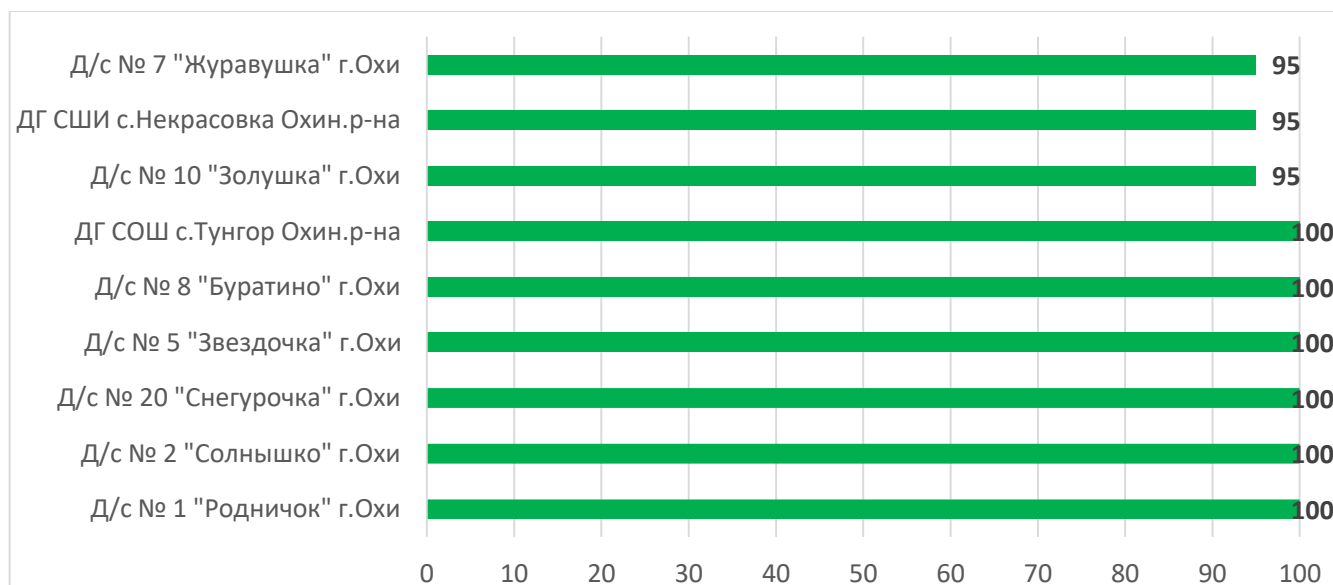

Процент информационной наполненности АИС СГО в ДОО МО Городской округ «Охинский»