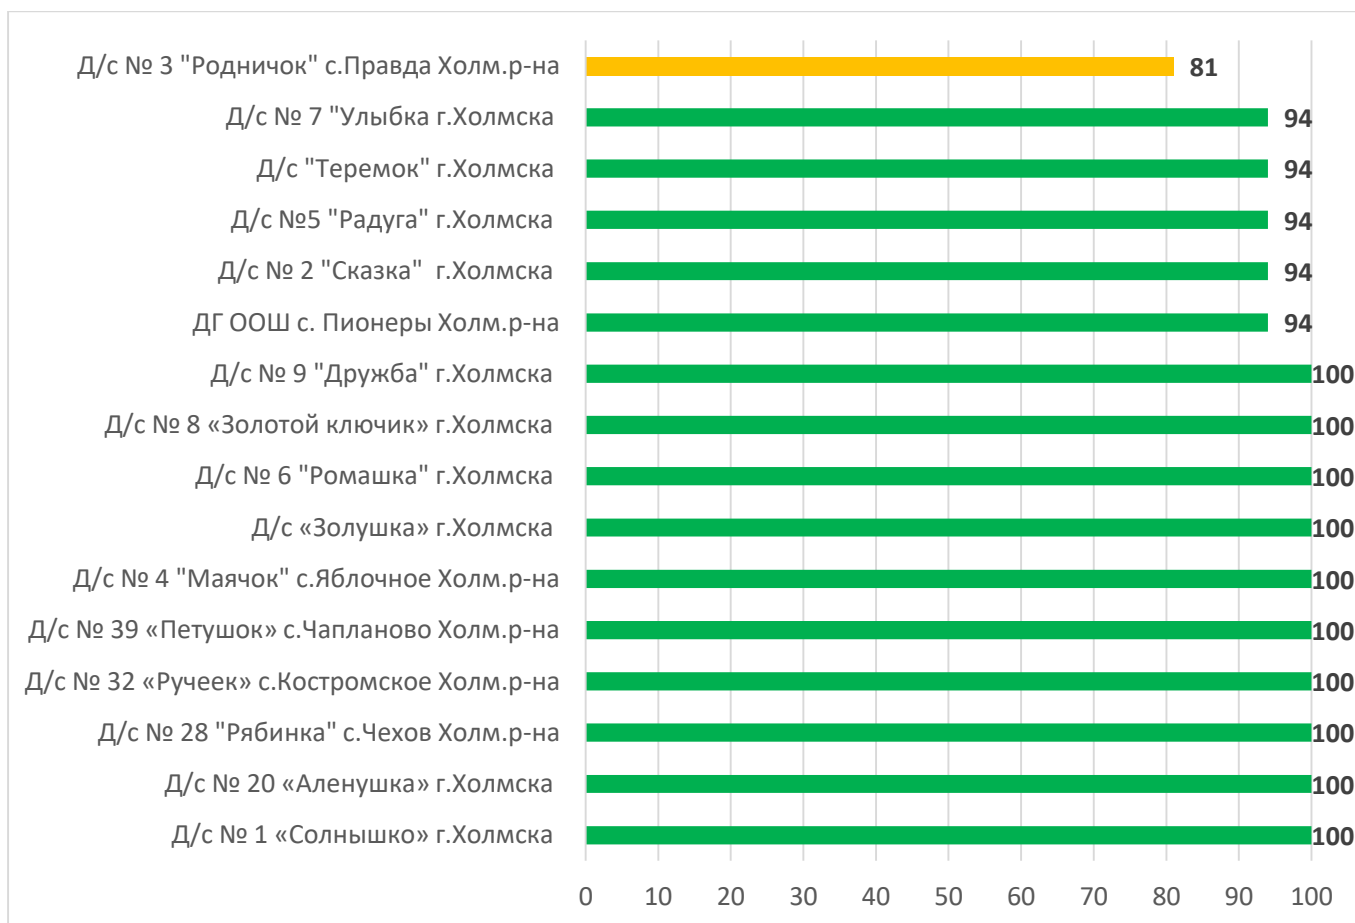

Процент информационной наполненности АИС СГО в ДОО МО «Холмский городской округ»