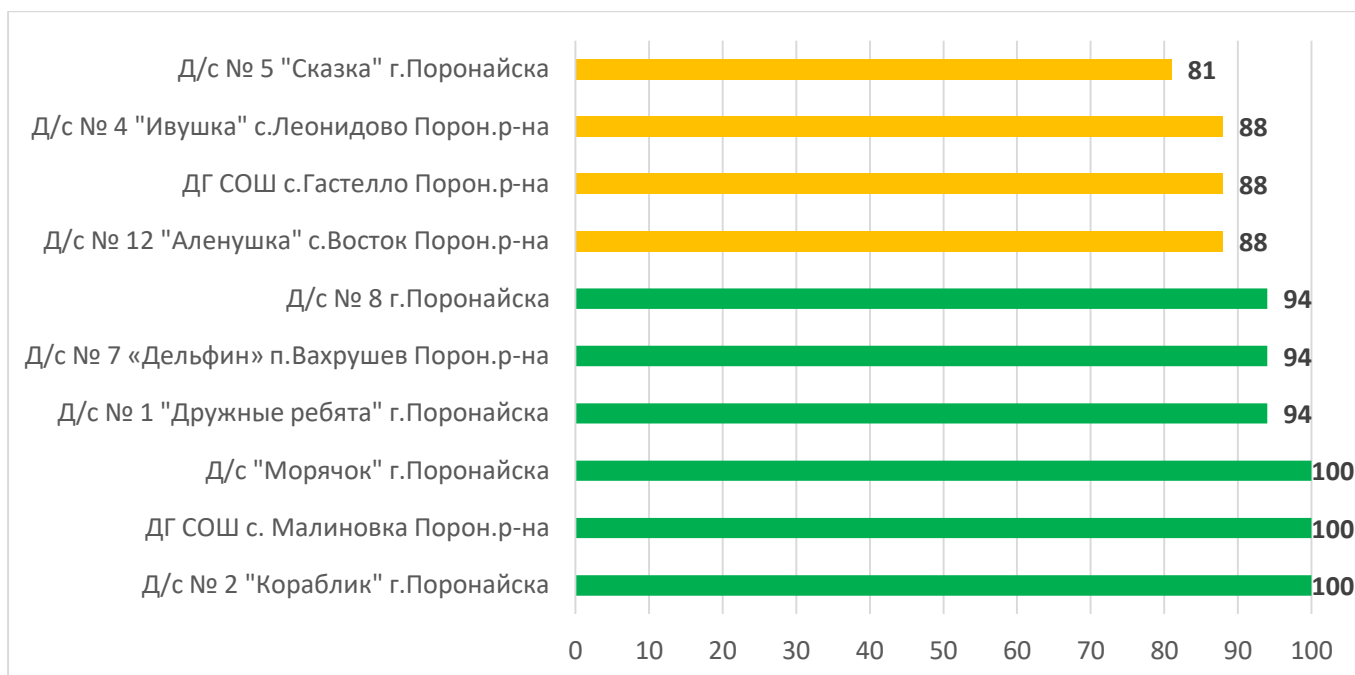

Процент информационной наполненности АИС СГО в ДОО МО «Поронайский городской округ»