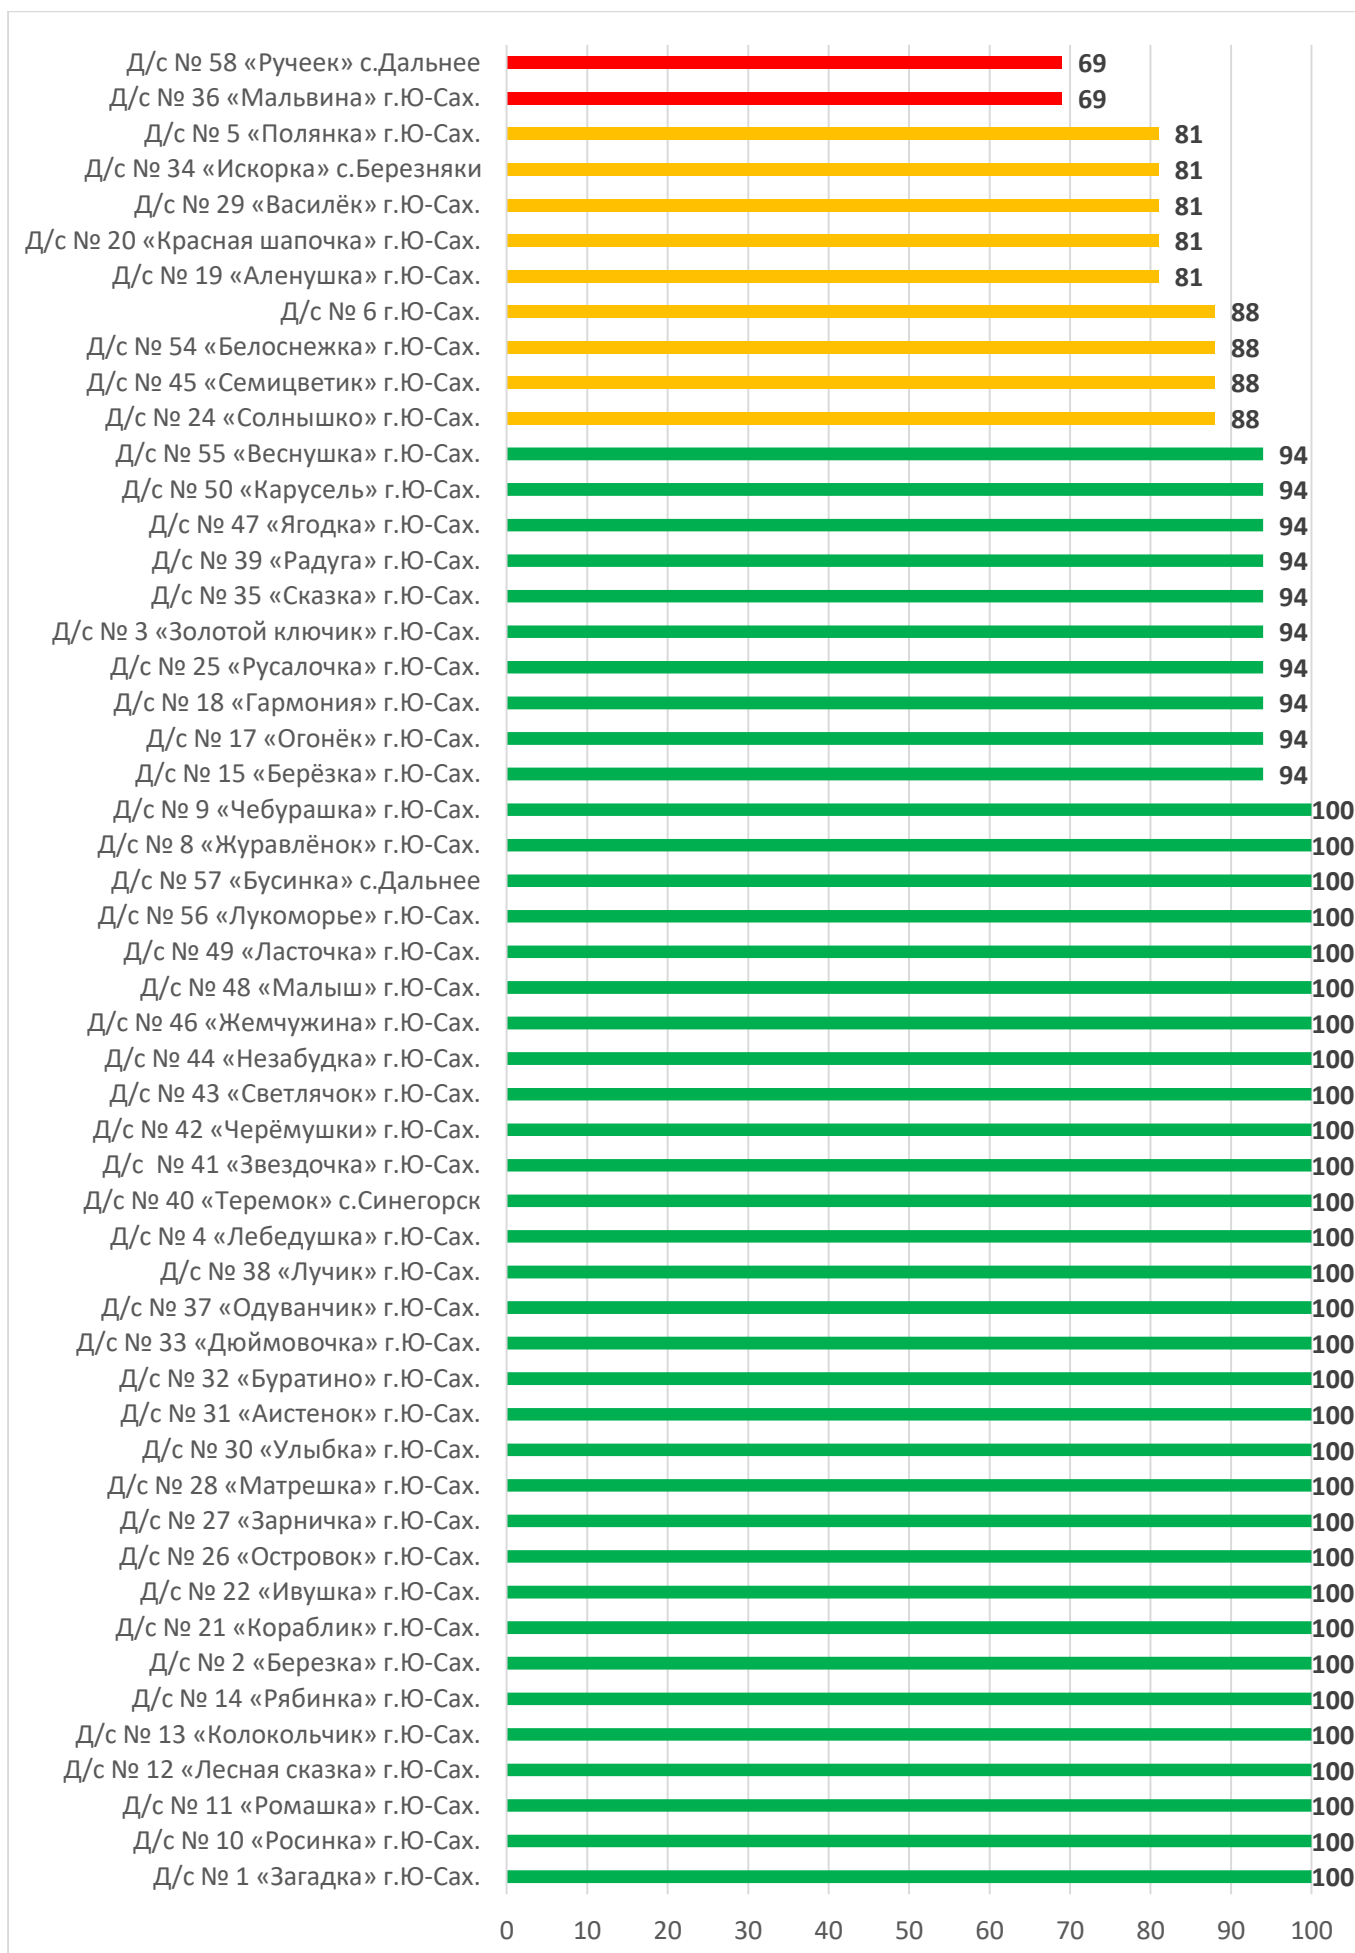

Процент информационной наполненности АИС СГО в ДОО МО Городской округ «город Южно-Сахалинск»

Количество воспитанников, внесенных в АИС СГО
дошкольными образовательными организациями в разрезе муниципальных
образований Сахалинской области по состоянию на 14.10.2024 г.

	МО	Кол-во воспитанников
1	Анивский городской округ	1 249
2	Городской округ «Александровск-Сахалинский район»	381
3	Городской округ «Долинский»	1 190
4	Корсаковский городской округ	1 998
5	Курильский городской округ	250
6	Макаровский городской округ	95
7	Невельский городской округ	696
8	Городской округ Ногликский	549
9	Городской округ «Охинский»	1 075
10	Поронайский городской округ	850
11	Северо-Курильский городской округ	100
12	Городской округ «Смирныховский»	415
13	Томаринский городской округ	307
14	Тымовский городской округ	612
15	Углегорский городской округ	810
16	Холмский городской округ	1 424
17	Южно-Курильский городской округ	513
18	Городской округ "город Южно-Сахалинск"	12 080
	ИТОГО	24 594