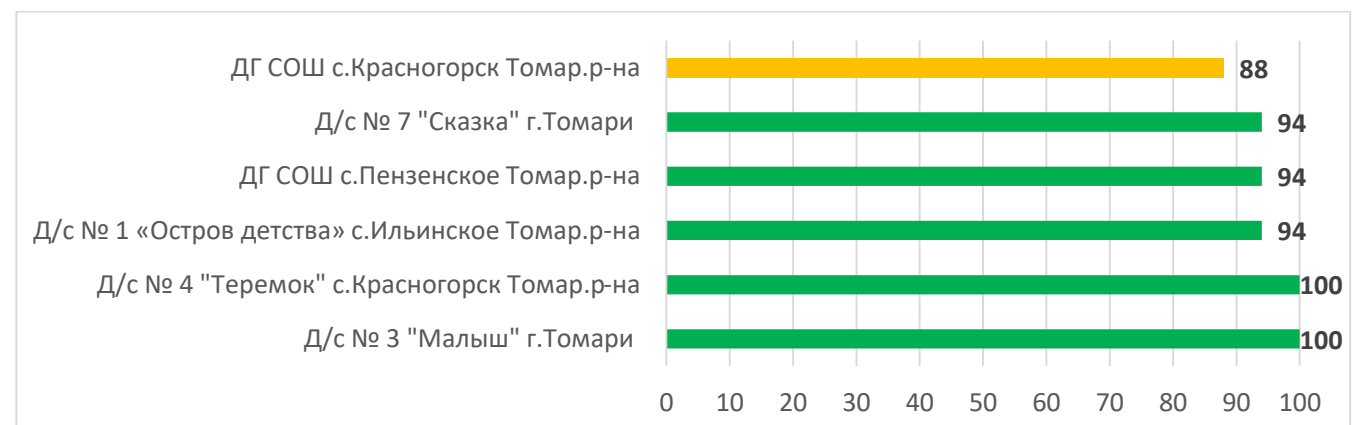

Процент информационной наполненности АИС СГО в ДОО МО «Томаринский городской округ»