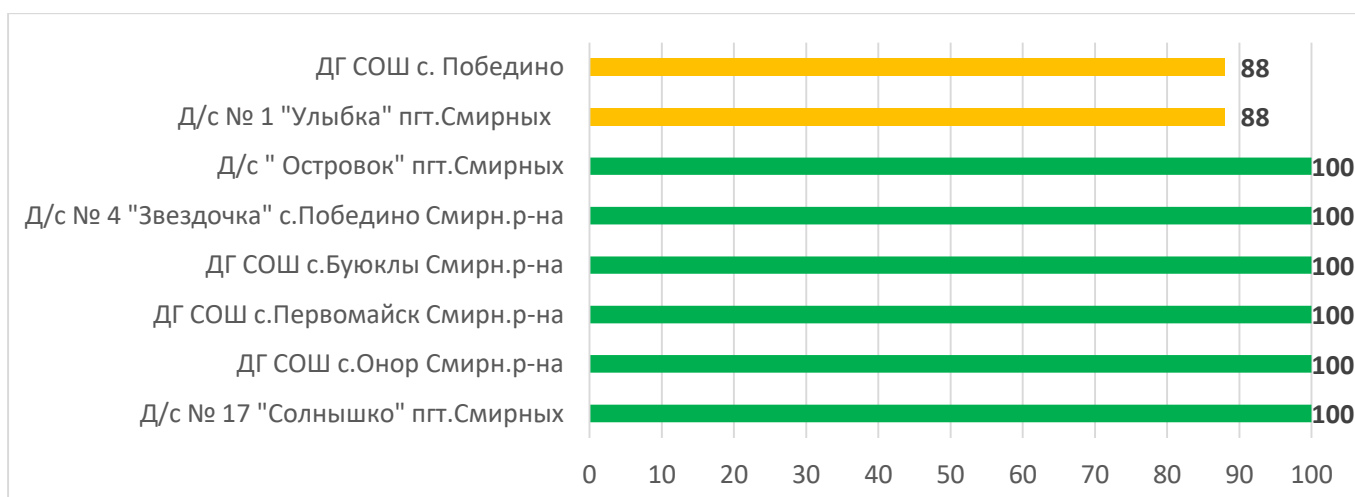

Процент информационной наполненности АИС СГО в ДОО МО Городской округ «Смирныховский»