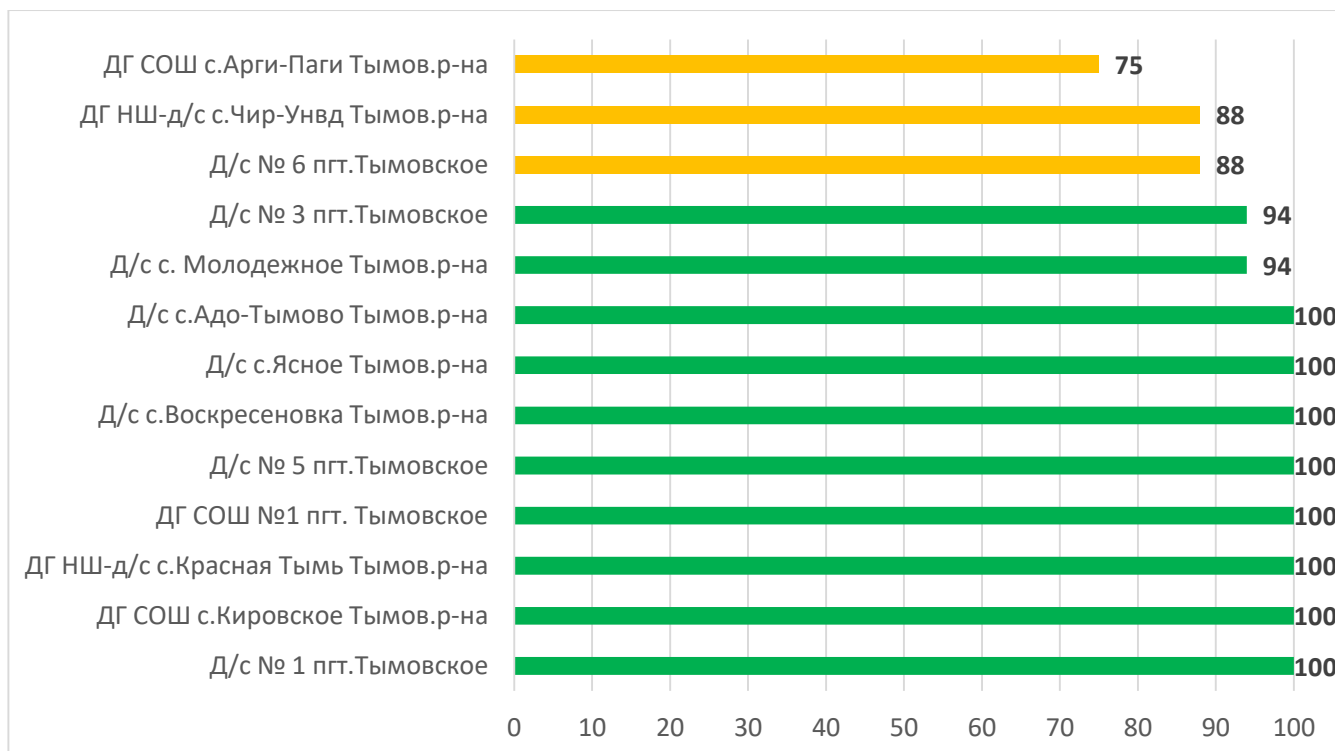

Процент информационной наполненности АИС СГО в ДОО МО «Тымовский городской округ»