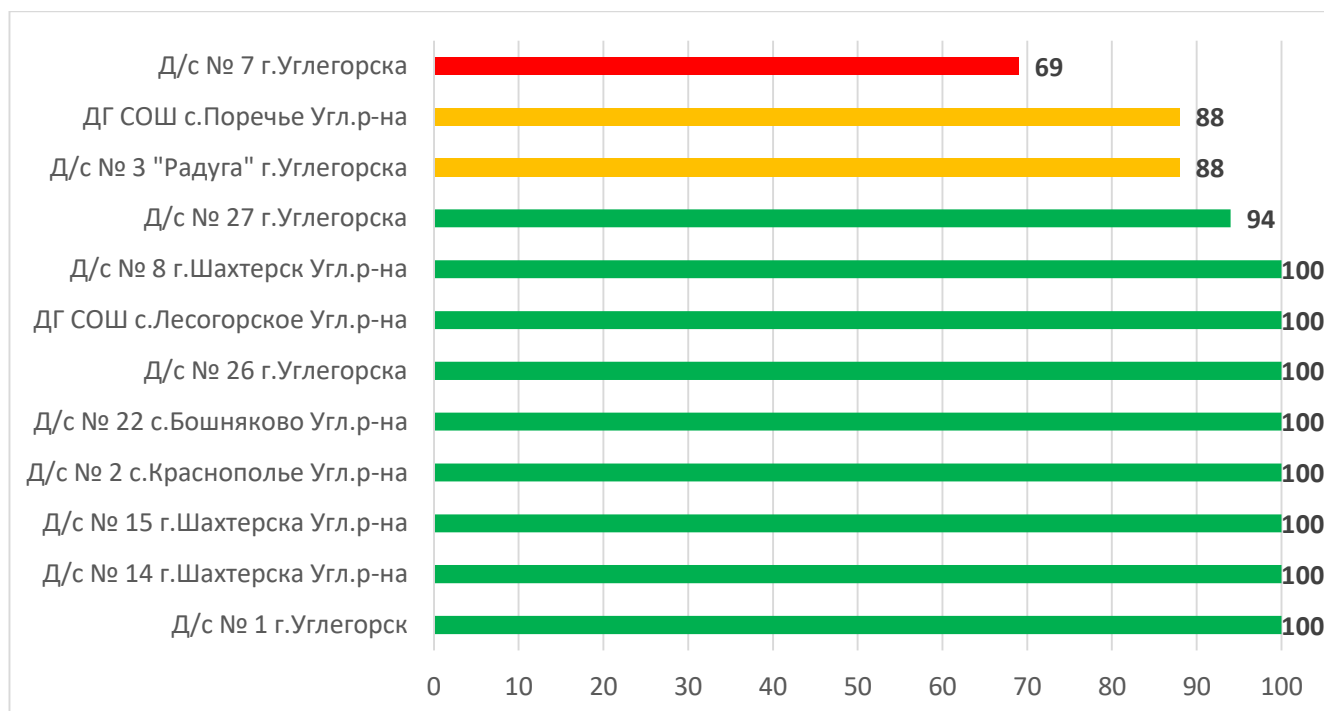

Процент информационной наполненности АИС СГО в ДОО МО «Углегорский городской округ»