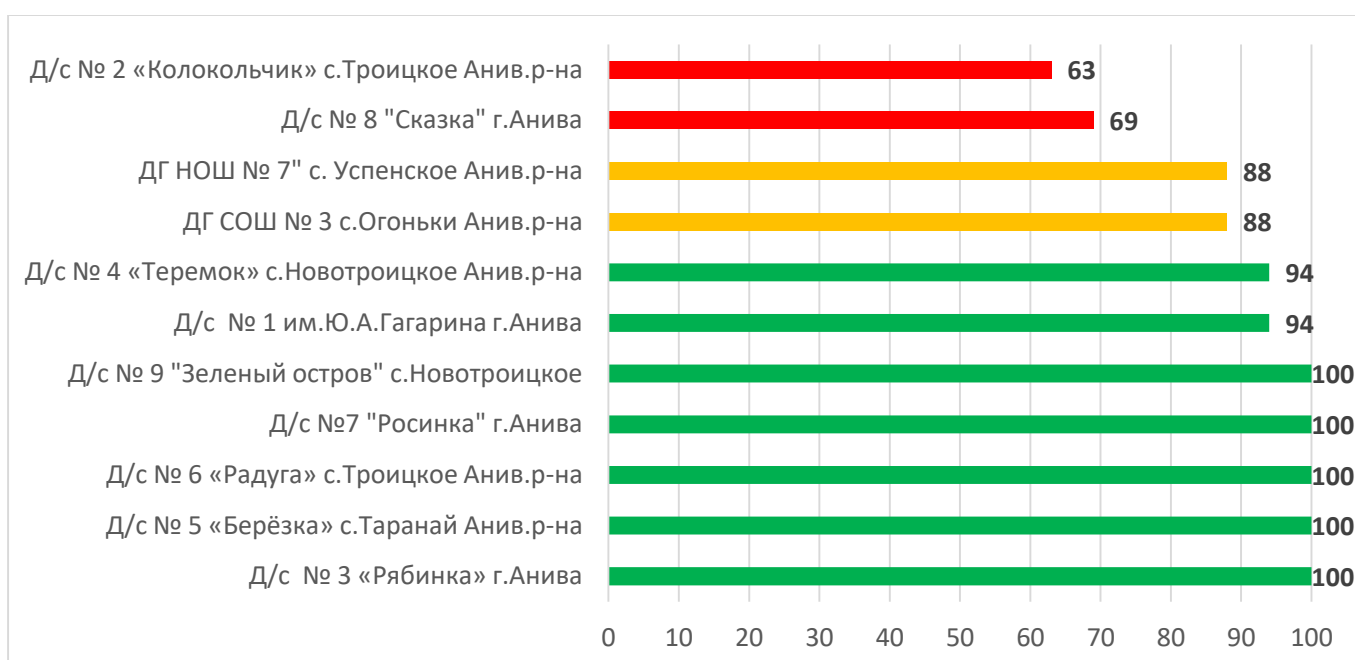

Процент информационной наполненности АИС СГО в ДОО МО «Анивский городской округ»