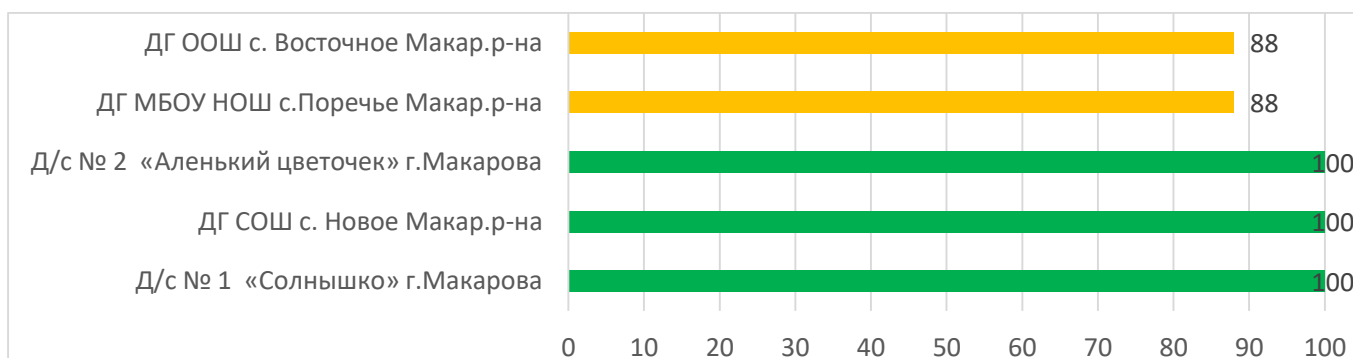

Процент информационной наполненности АИС СГО в ДОО МО «Макаровский городской округ»