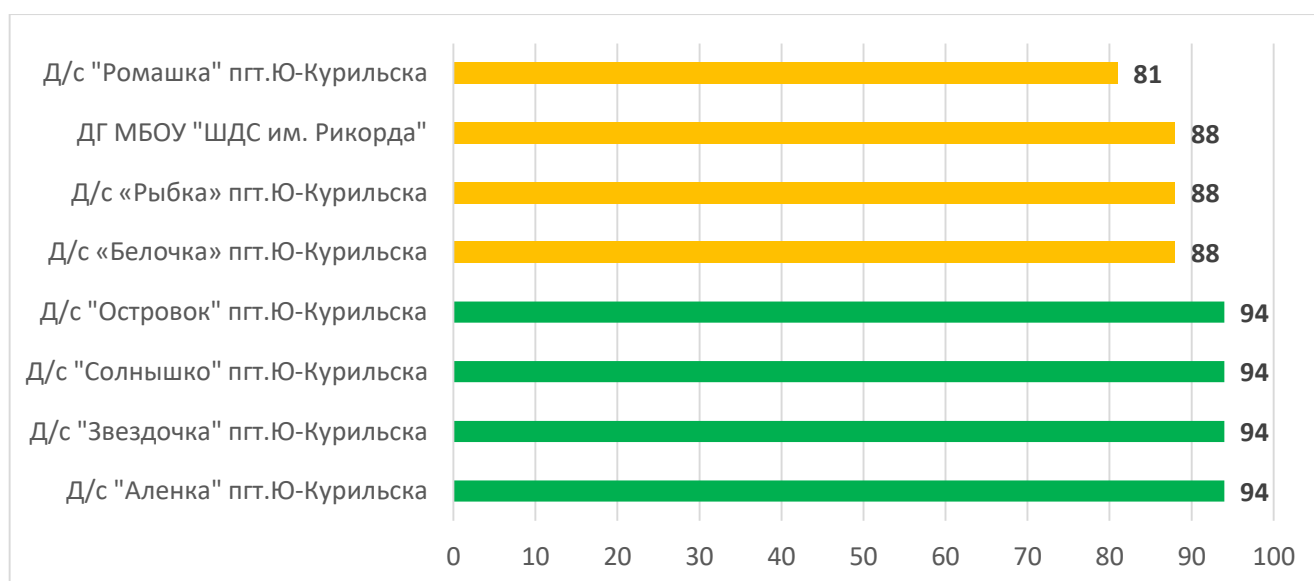

Процент информационной наполненности АИС СГО в ДОО МО «Южно-Курильский городской округ»