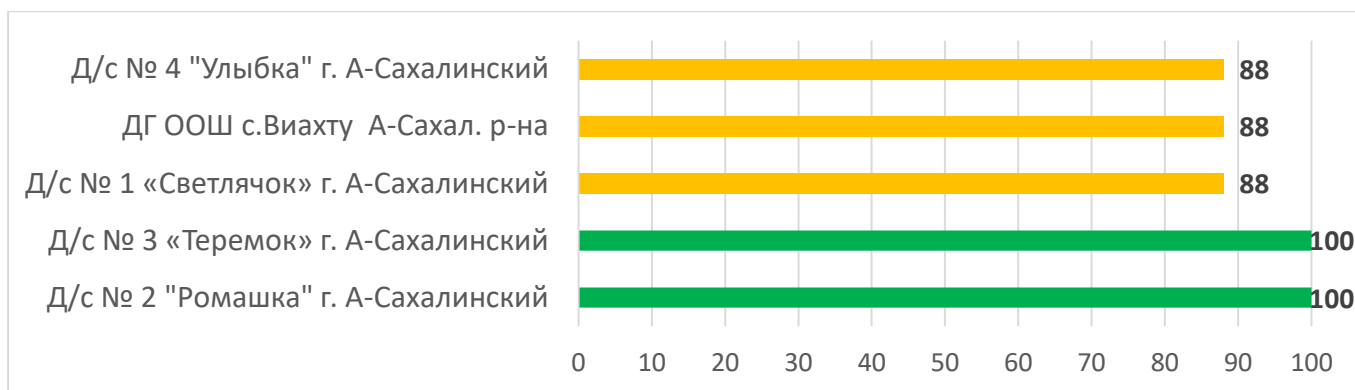

Процент информационной наполненности АИС СГО в ДОО МО Городской округ «Александровск-Сахалинский район»