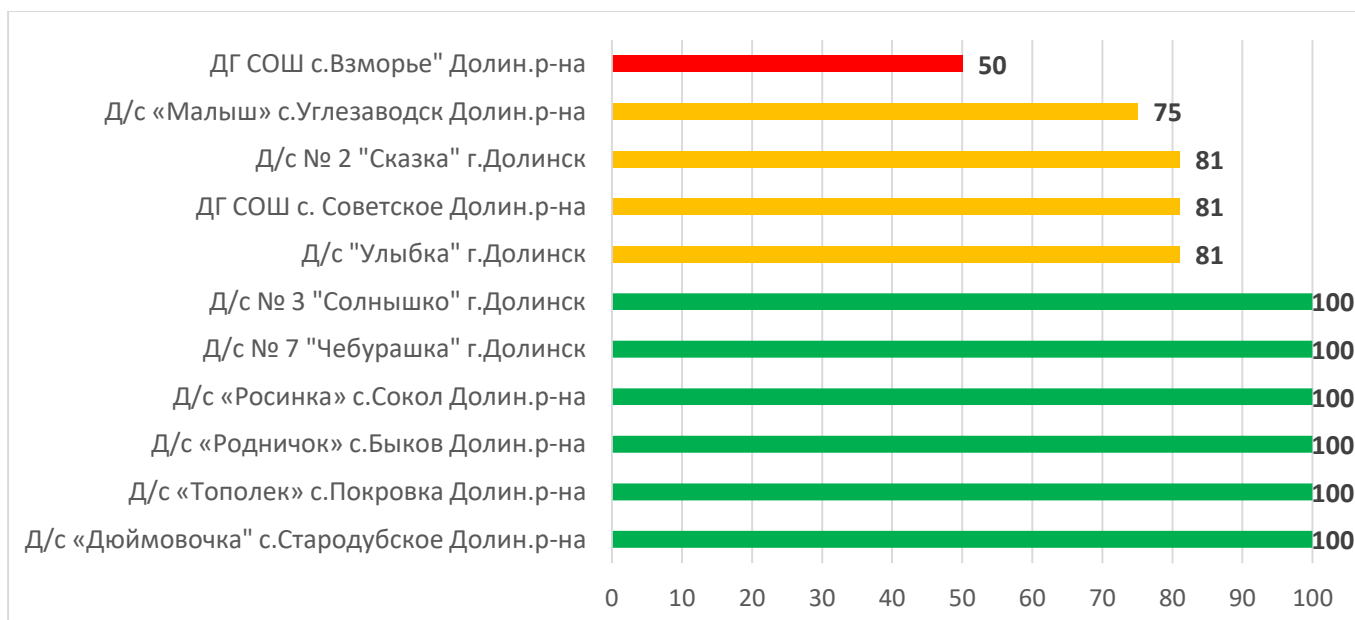

Процент информационной наполненности АИС СГО в ДОО МО Городской округ «Долинский»