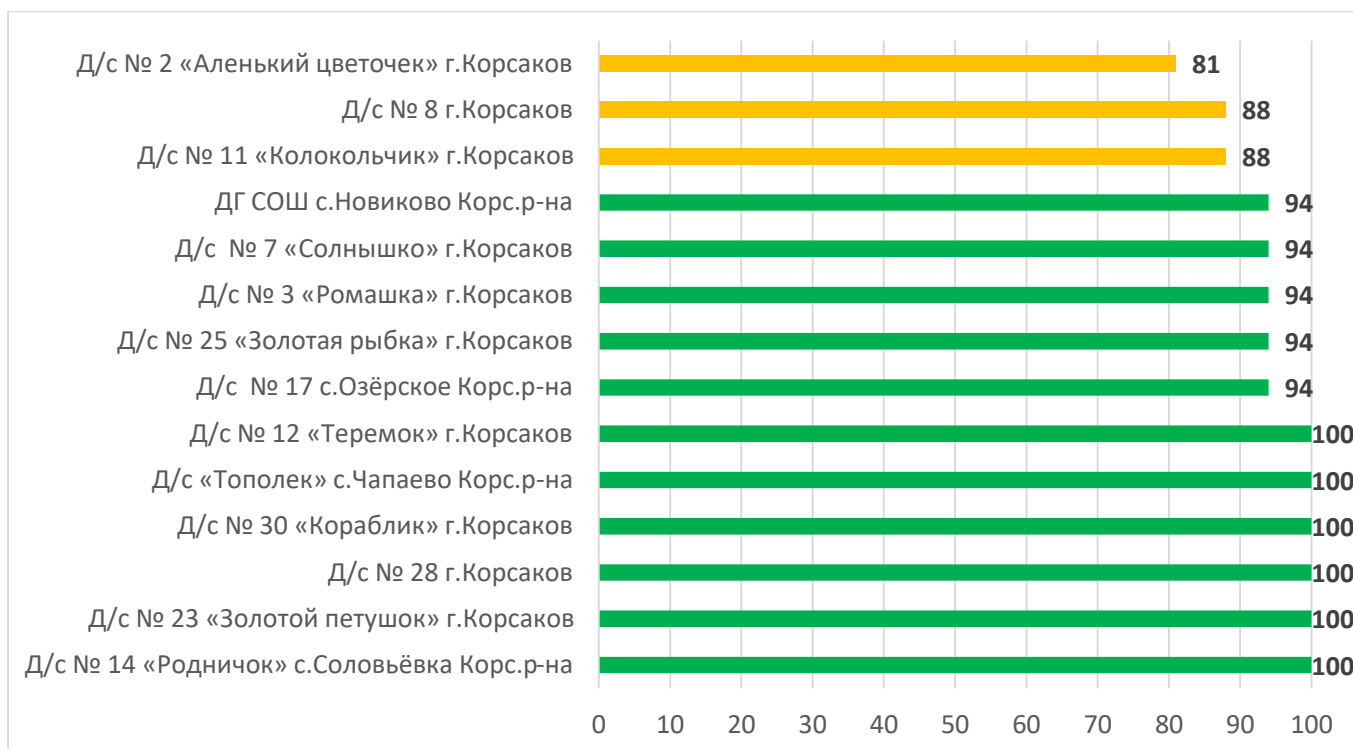

Процент информационной наполненности АИС СГО в ДОО МО Корсаковский городской округ