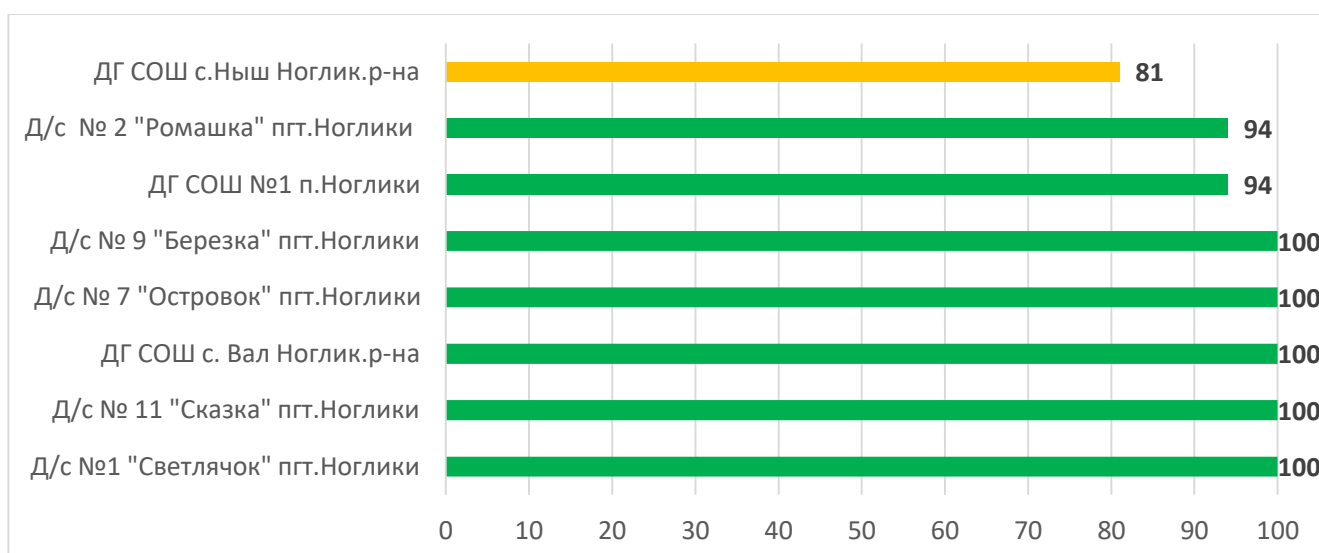

Процент информационной наполненности АИС СГО в ДОО МО «Городской округ Ногликский»