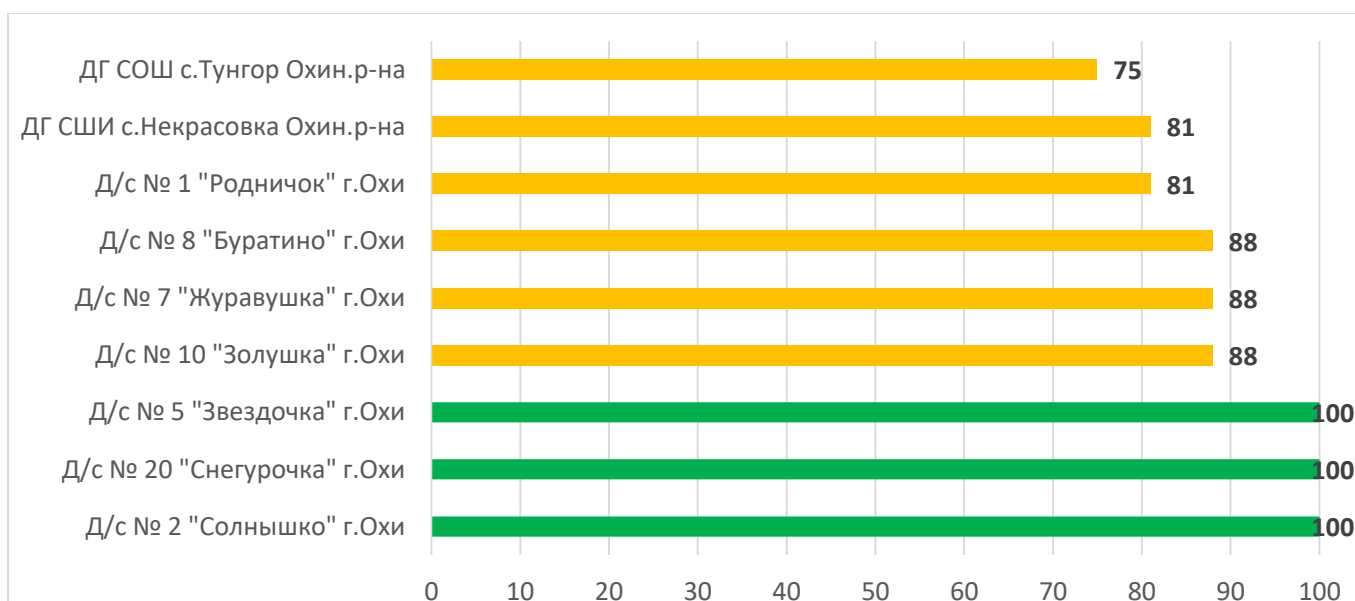

Процент информационной наполненности АИС СГО в ДОО МО Городской округ «Охинский»