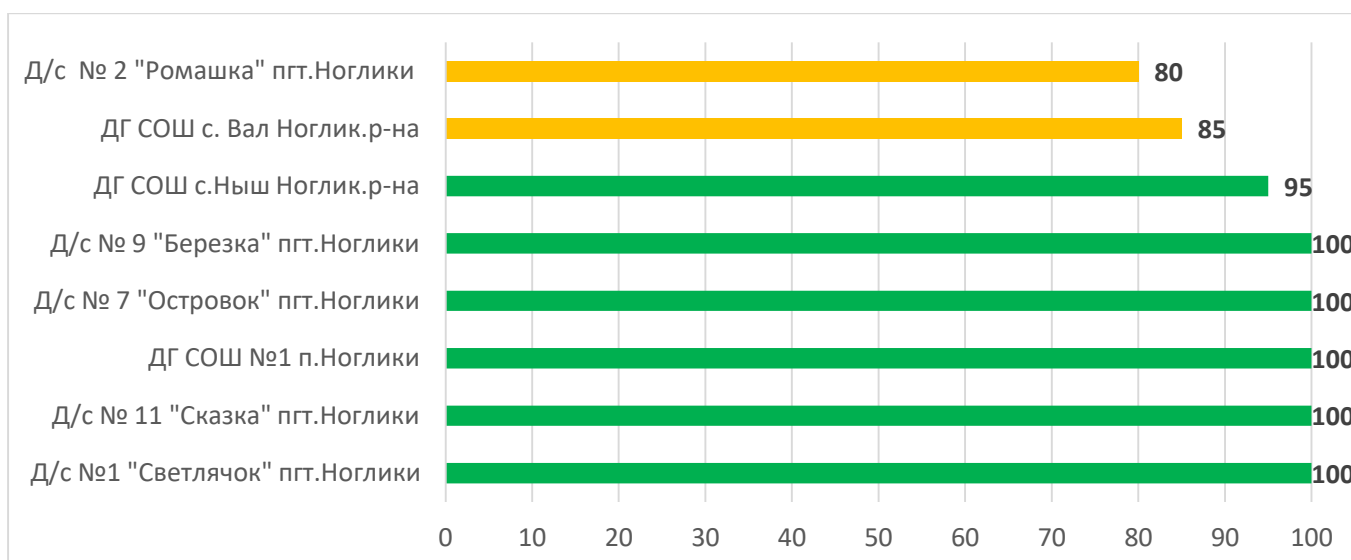

Процент информационной наполненности АИС СГО в ДОО Ногликский муниципальный округ