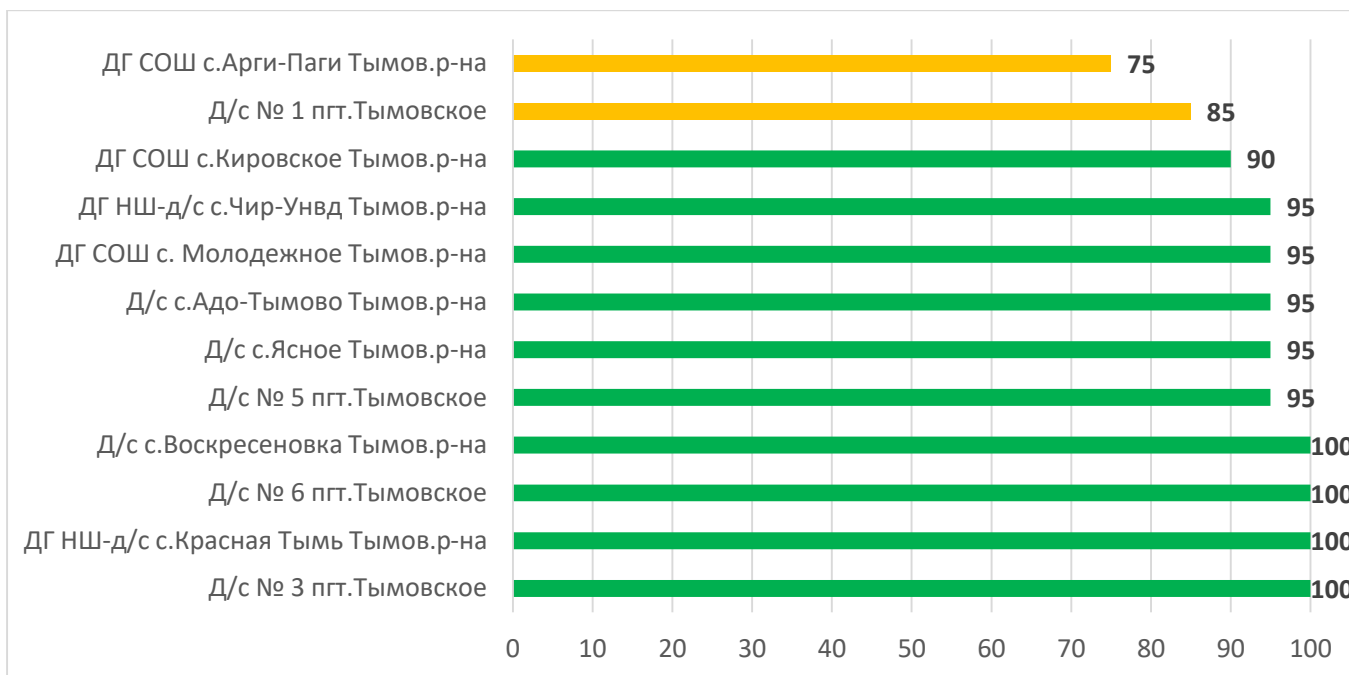

Процент информационной наполненности АИС СГО в ДОО Тымовский муниципальный округ