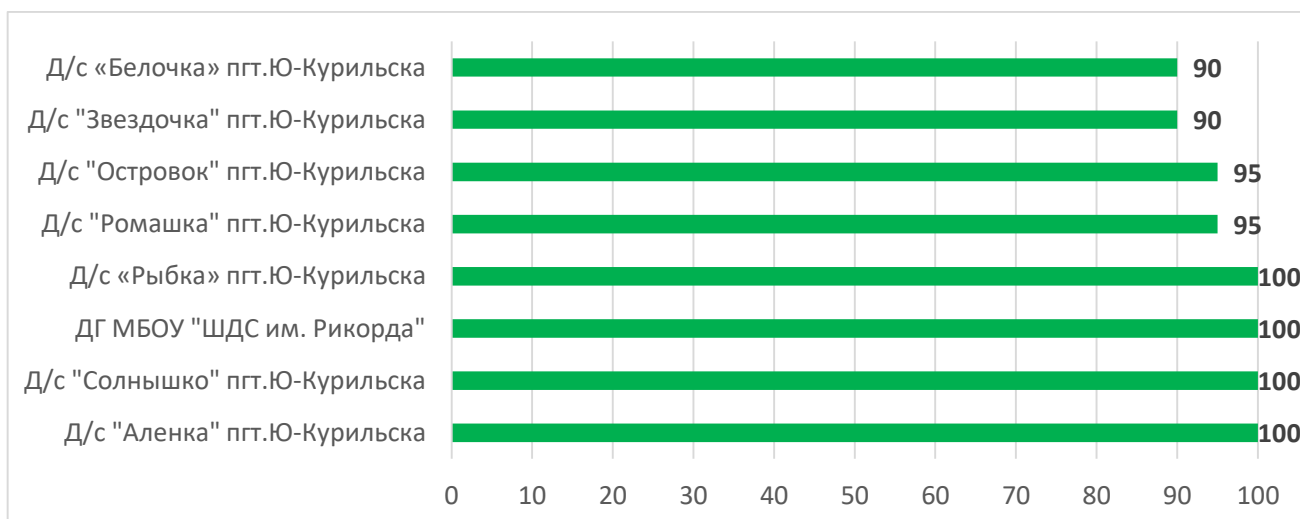

Процент информационной наполненности АИС СГО в ДОО Южно-Курильский муниципальный округ