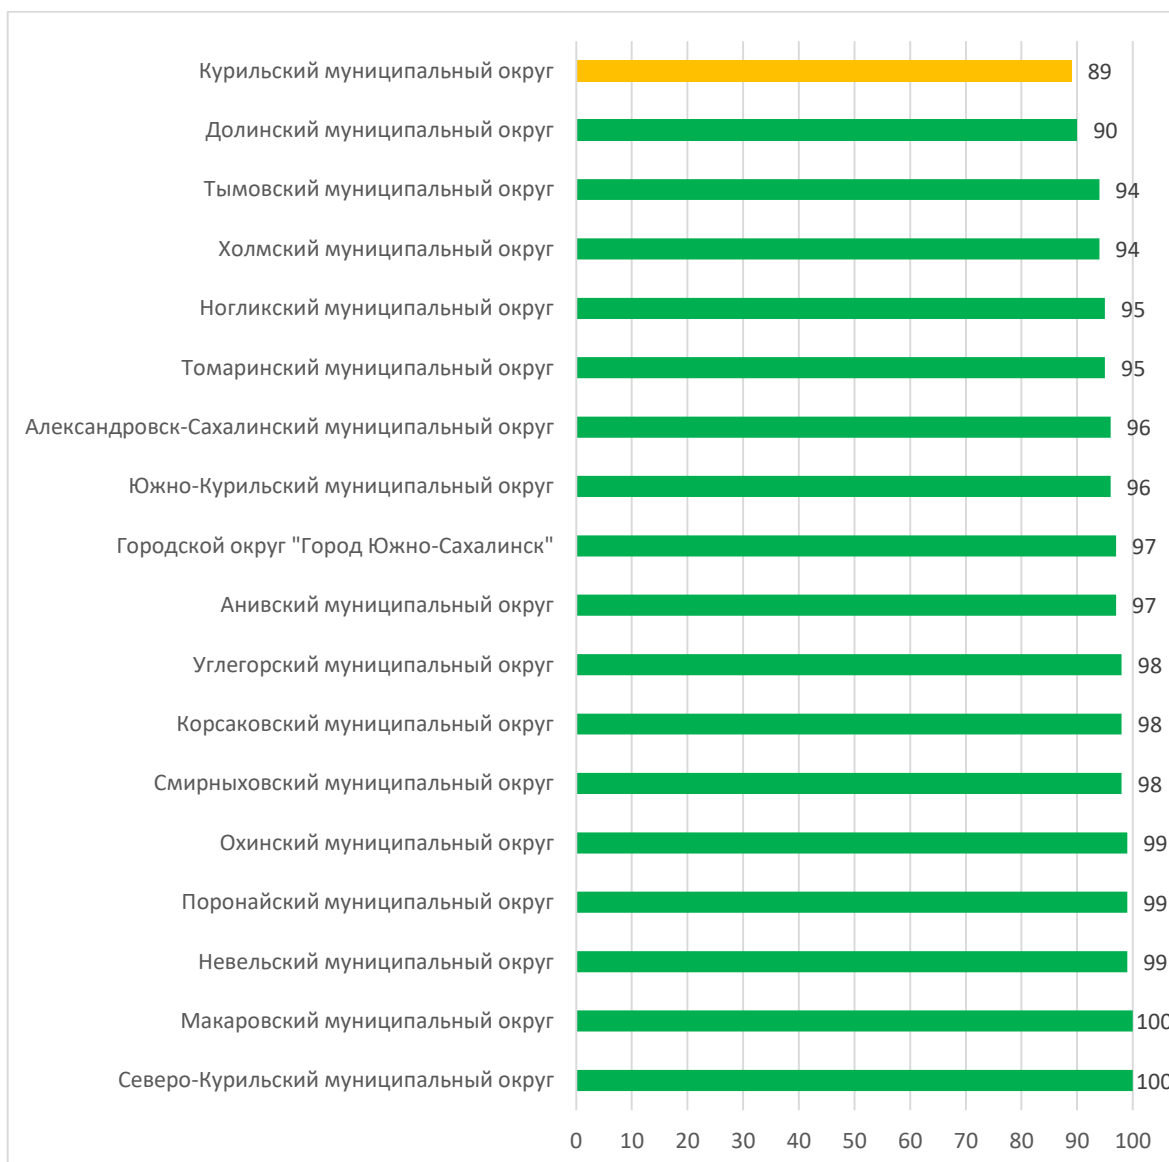

Распределение муниципальных образований по проценту информационной наполненности АИС СГО по состоянию на 13.04.2026 г.

	100% - 90% - высокая информационная наполненность
	89% - 70% - средняя информационная наполненность
	меньше 70% - низкая информационная наполненность