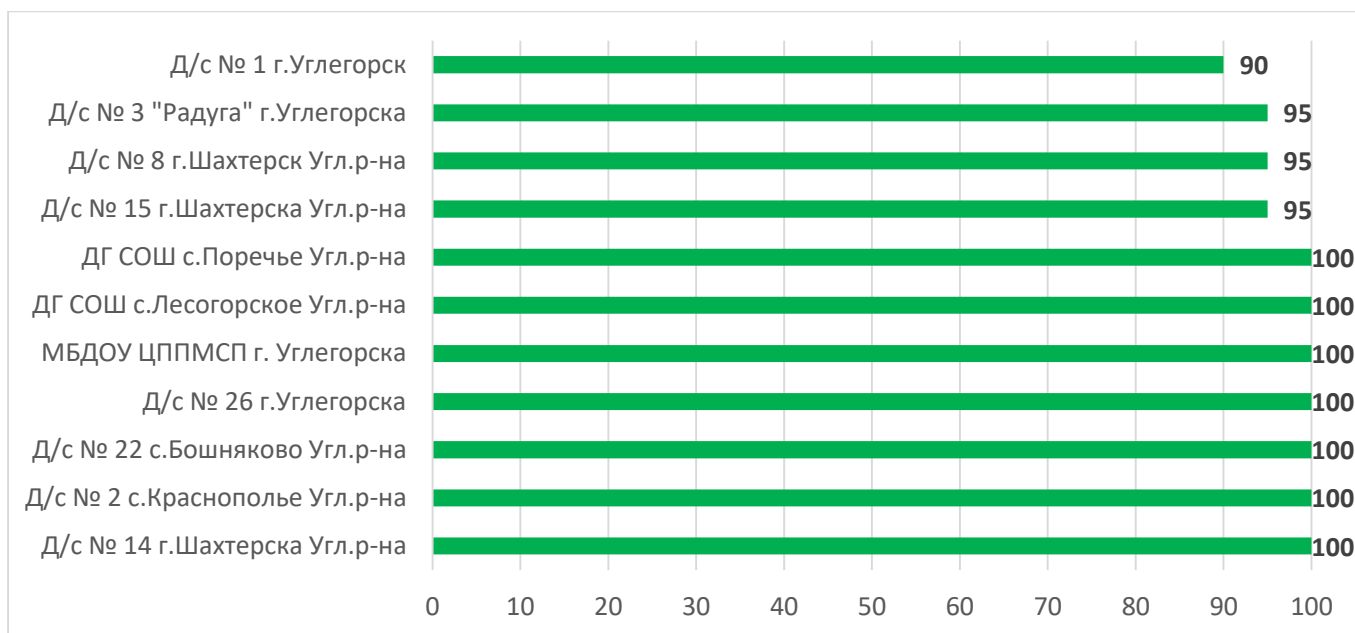

Процент информационной наполненности АИС СГО в ДОО Углегорский муниципальный округ