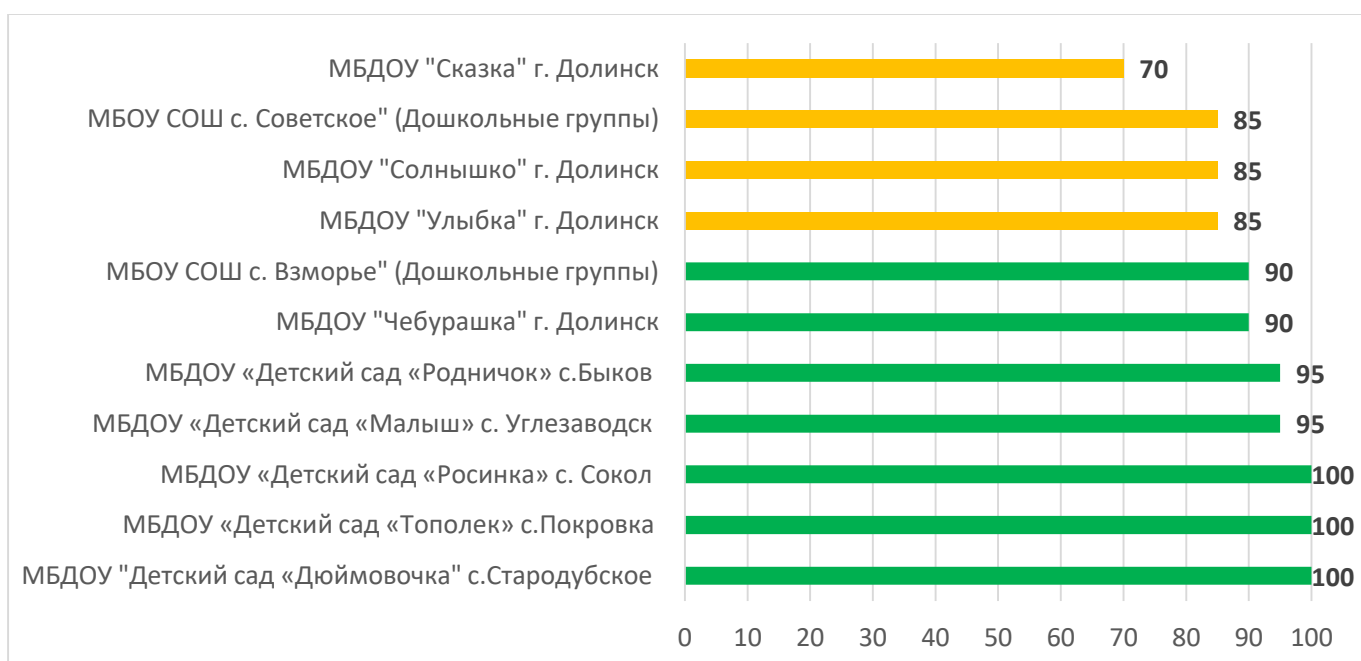

Процент информационной наполненности АИС СГО в ДОО Долинский муниципальный округ