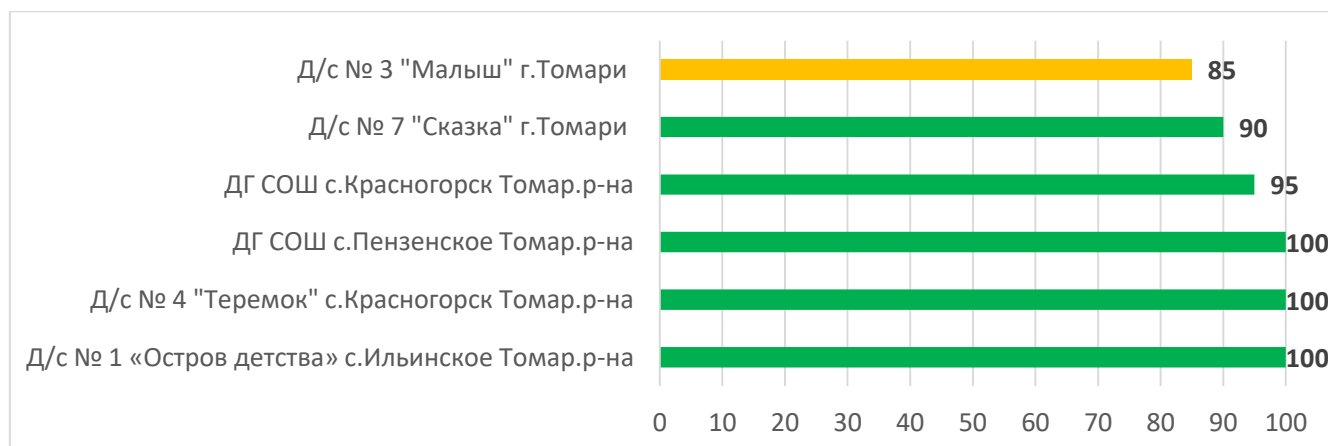

Процент информационной наполненности АИС СГО в ДОО Томаринский муниципальный округ