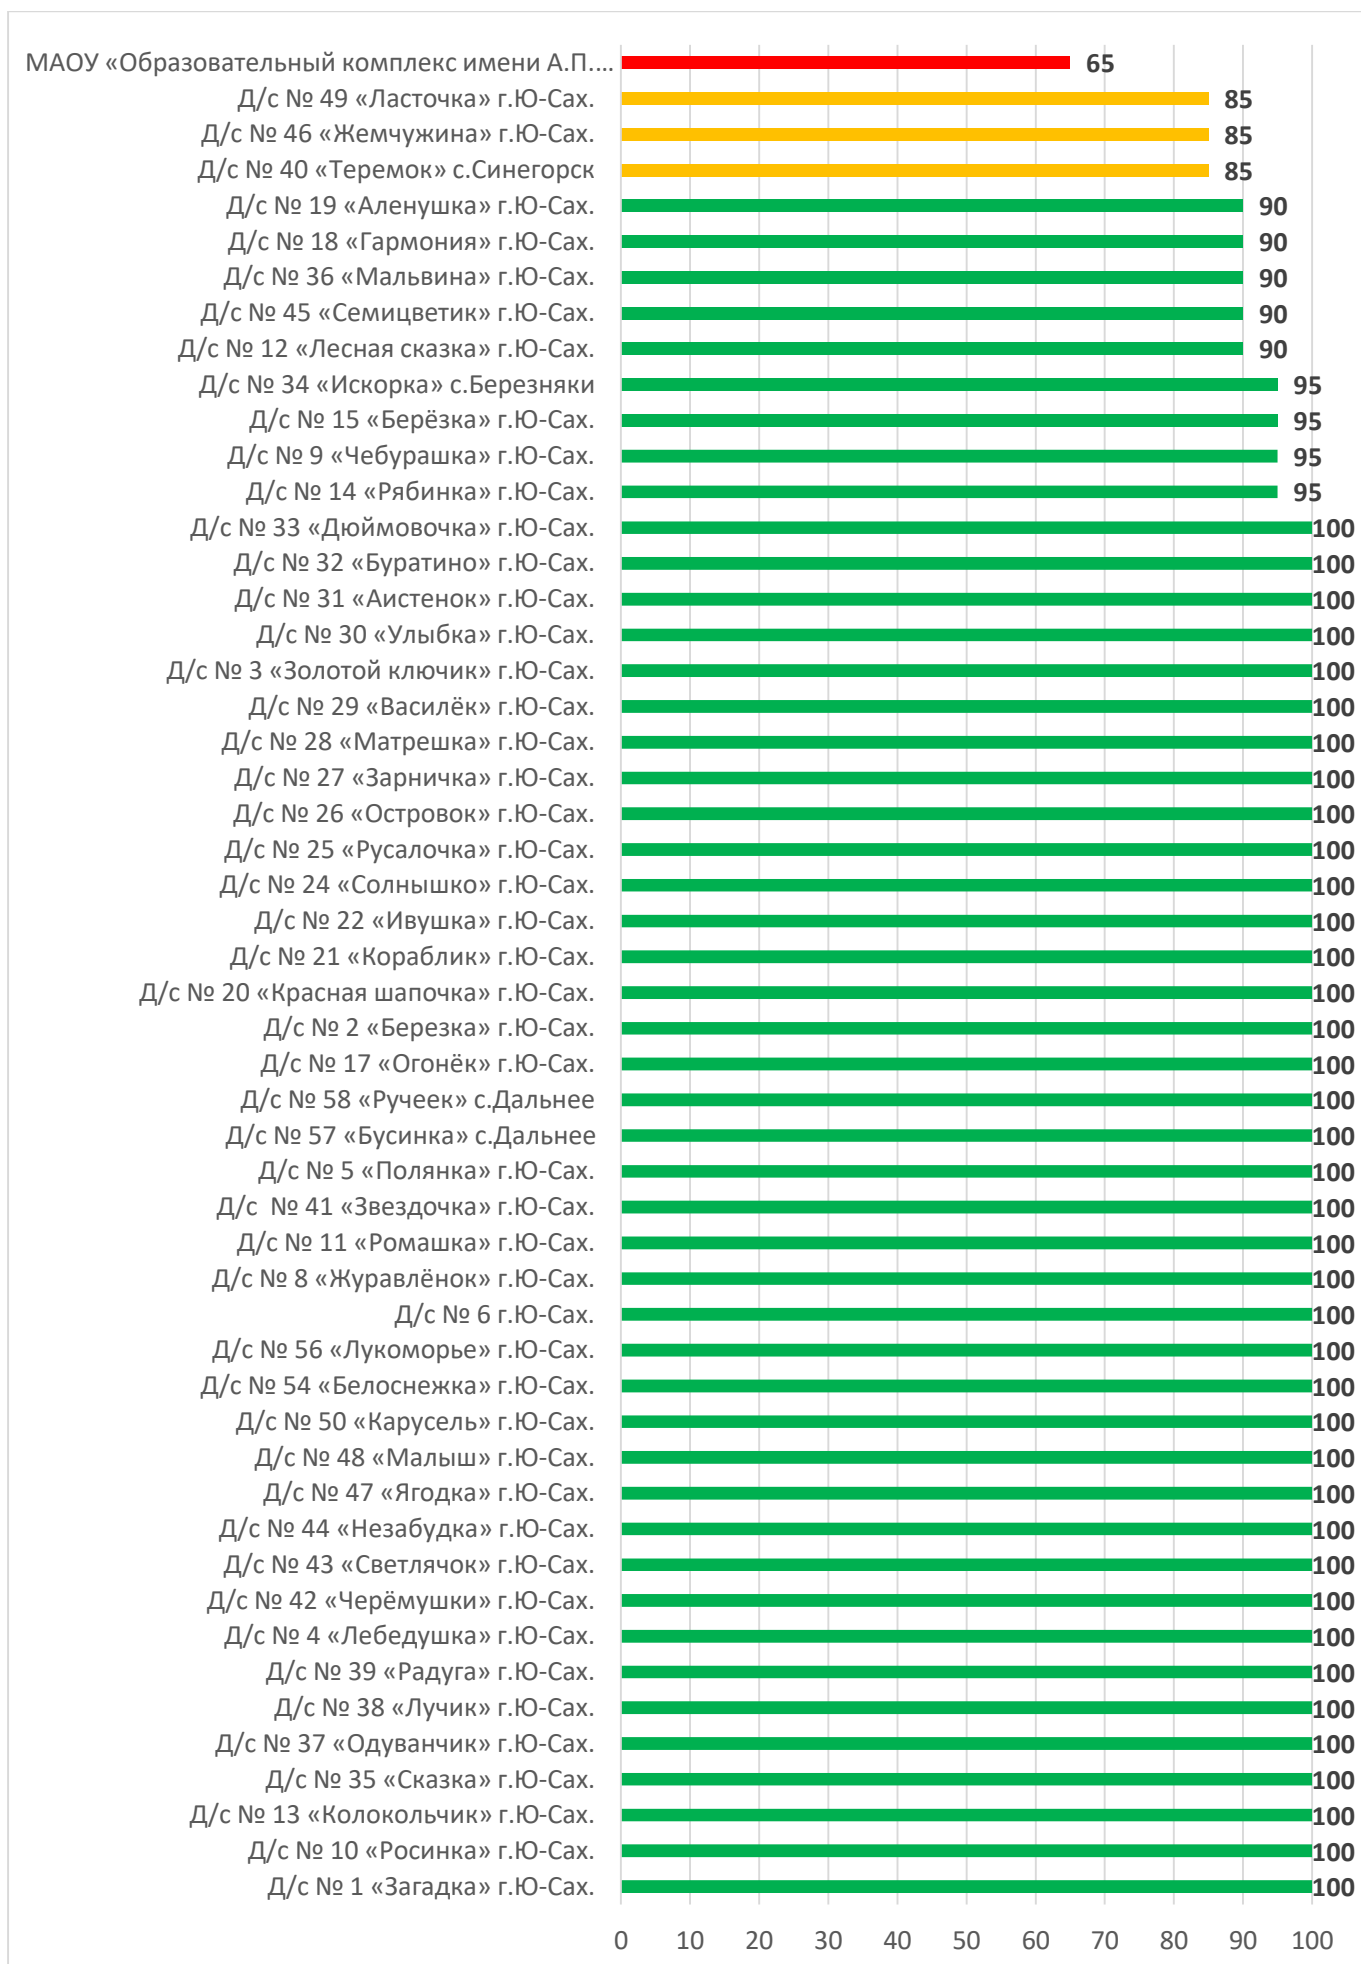

Процент информационной наполненности АИС СГО в ДОО Городской округ «Город Южно-Сахалинск»

Количество воспитанников, внесенных в АИС СГО
дошкольными образовательными организациями в разрезе муниципальных
образований Сахалинской области по состоянию на 13.04.2026 г.

	МО	Кол-во воспитанников
1	Анивский муниципальный округ	1 368
2	Александровск-Сахалинский муниципальный округ	380
3	Долинский муниципальный округ	1 151
4	Корсаковский муниципальный округ	1 987
5	Курильский муниципальный округ	257
6	Макаровский муниципальный округ	299
7	Невельский муниципальный округ	683
8	Ногликский муниципальный округ	548
9	Охинский муниципальный округ	86
10	Поронайский муниципальный округ	997
11	Северо-Курильский муниципальный округ	97
12	Смирныховский муниципальный округ	420
13	Томаринский муниципальный округ	313
14	Тымовский муниципальный округ	667
15	Углегорский муниципальный округ	817
16	Холмский муниципальный округ	1 426
17	Южно-Курильский муниципальный округ	542
18	Городской округ "город Южно-Сахалинск"	11 724
	ИТОГО	23 762