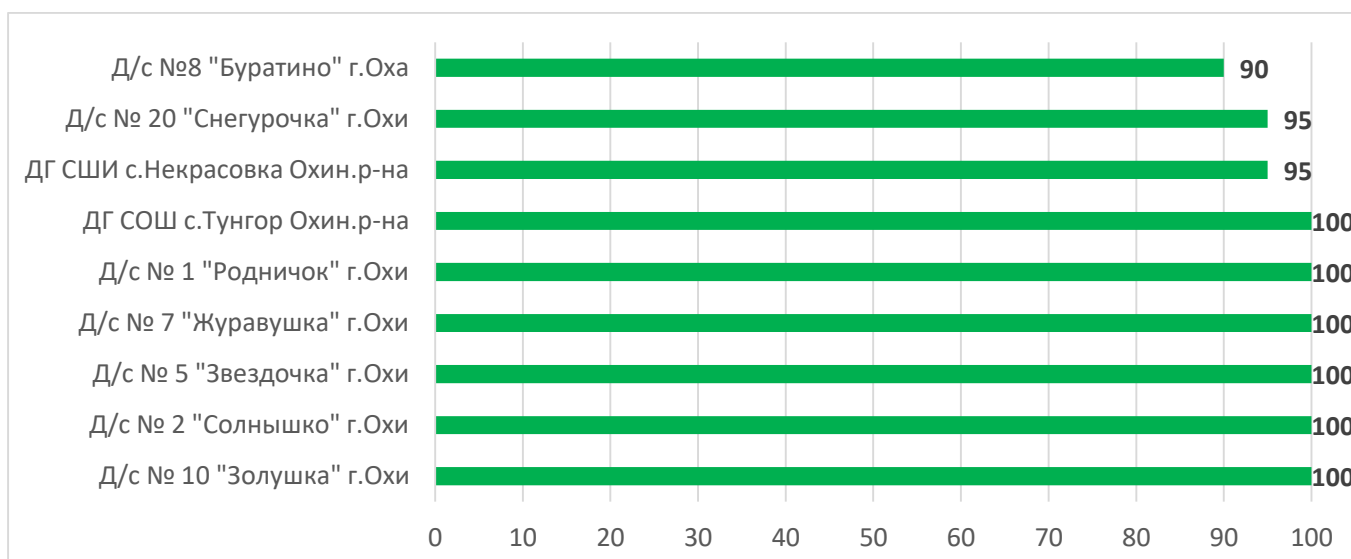

Процент информационной наполненности АИС СГО в ДОО Охинский муниципальный округ