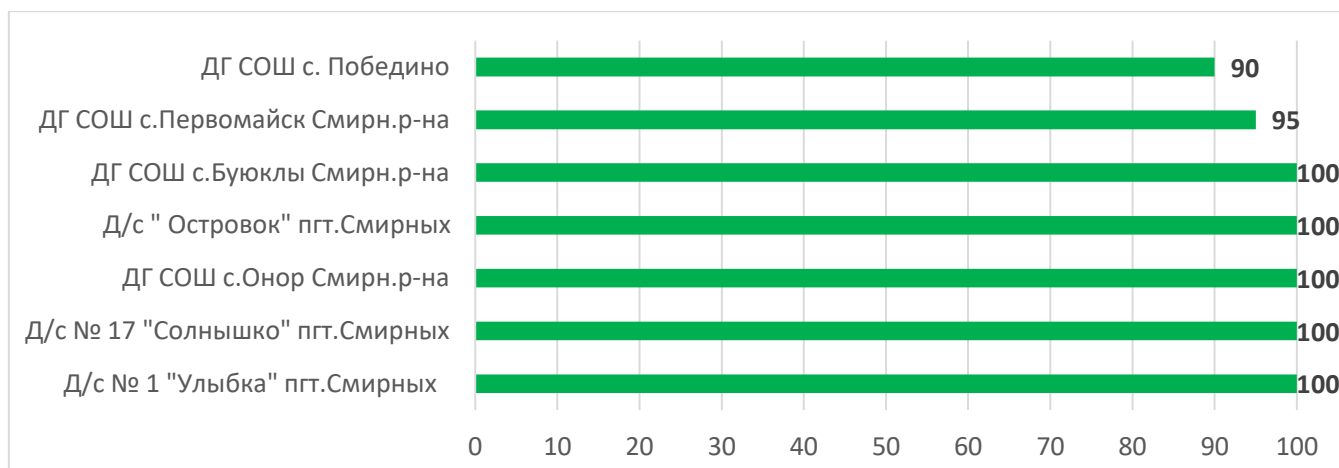

Процент информационной наполненности АИС СГО в ДОО Смирныховский муниципальный округ