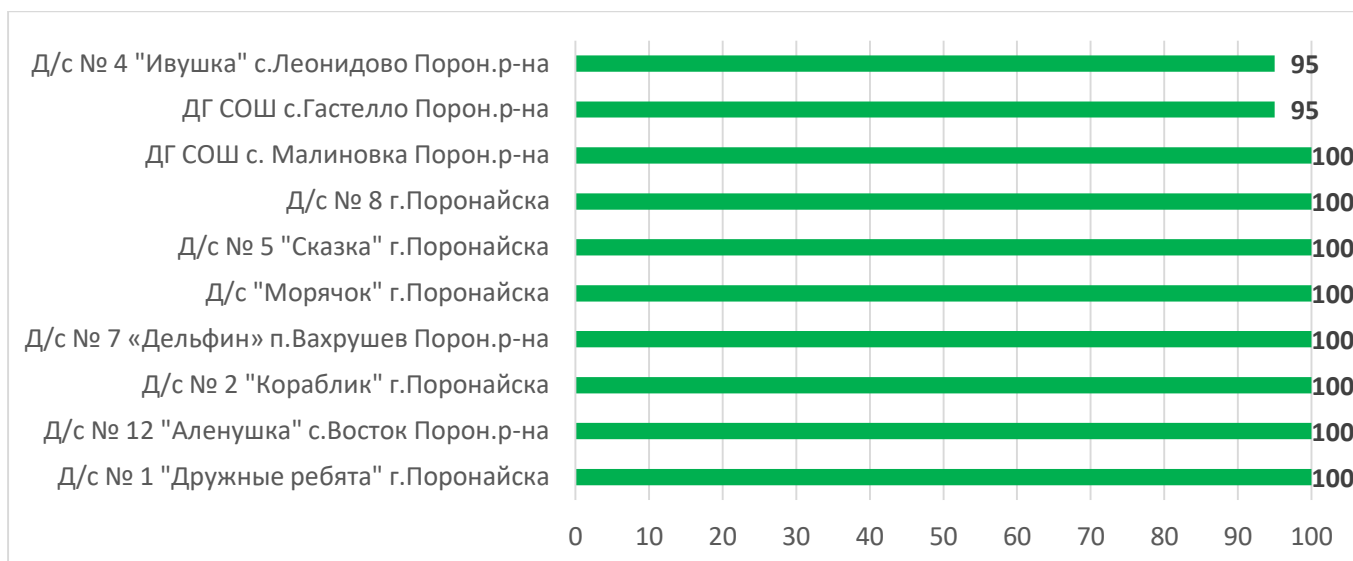

Процент информационной наполненности АИС СГО в ДОО Поронайский муниципальный округ