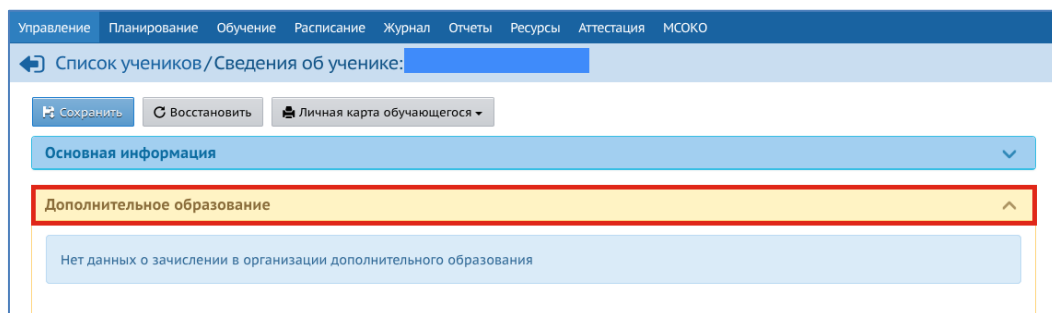

## ИНСТРУКЦИЯ ПО ЗАПОЛНЕНИЮ РАЗДЕЛА «ДОПОЛНИТЕЛЬНОЕ ОБРАЗОВАНИЕ» КАРТОЧКИ ОБУЧАЮЩИХСЯ В АИС СГО

Поле доступно только для чтения, и автоматически наполняется только при наличии подключенного модуля дополнительного образования в системе "Сетевой Город. Образование". Редактировать информацию могут только пользователи модуля «ОДО» (Рис. 8).