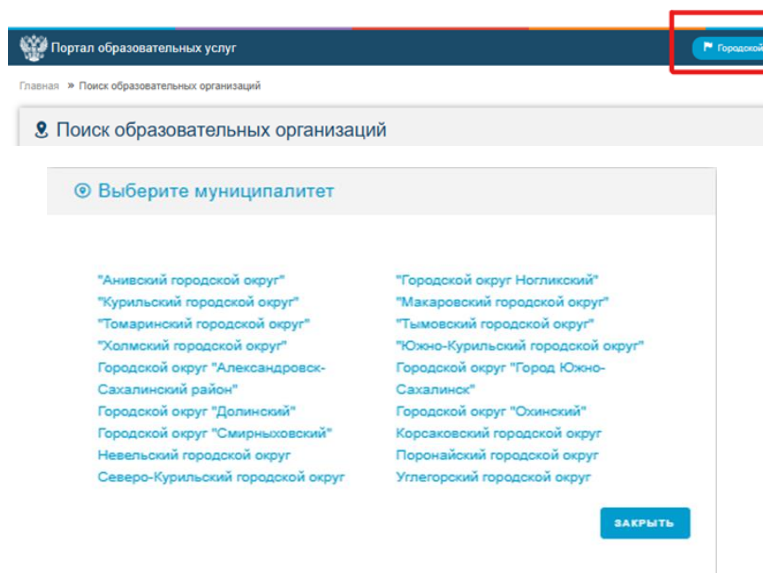

ИНСТРУКЦИЯ по поиску сведений о профессиональной организации на Портале образовательных услуг Сахалинской области

На Портале образовательных услуг Сахалинской области абитуриенты и их родители (законные представители) могут получать информацию об организации профессионального образования, в том числе сведения о профессиональных образовательных организациях Сахалинской области, информацию о специальностях в конкретной образовательной организации и количестве свободных вакансий по каждой открытой специальности.

1. Перейдите на Портал образовательных услуг Сахалинской области по ссылке

<http://detsad.admsakhalin.ru/>

2. Зайдите в раздел «Поиск образовательных организаций»

3. Выберите муниципалитет, в котором находится профессиональная образовательная организация (техникум, колледж, центр), из предложенного списка