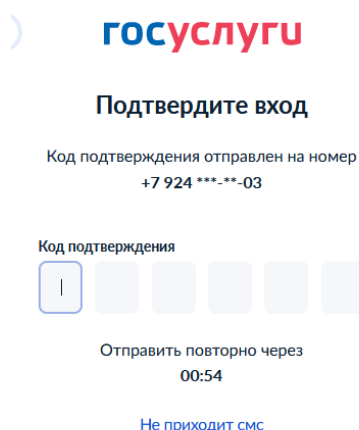

6. Подтвердите вход - пройдите двухфакторную аутентификацию на Госуслугах. Код подтверждения будет выслан на указанный номер телефона