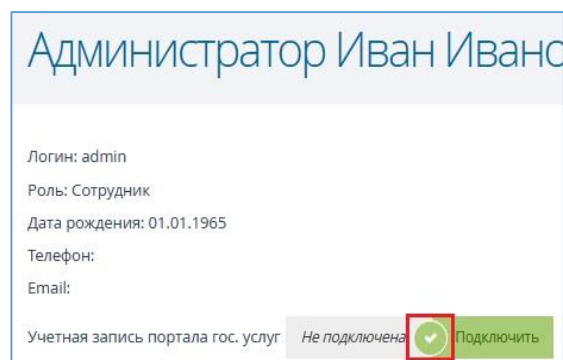

1. Перейдите на сайт АИС «Сетевой город. Образование» Модуль ПОО по ссылке <https://netcity.admsakhalin.ru:11113>

Введите логин и пароль, нажмите кнопку «Войти»

2. На главной странице в правом верхнем углу нажмите на аккаунт пользователя. Далее нажмите кнопку «Настройки».

3. Наведите курсор на кнопку  рядом с полем «Учетная запись портала Гос.услуг». Нажмите на галочку «Подключить».

¹ ЕСИА - Федеральная государственная информационная система «Единая система идентификации и аутентификации», обеспечивающая санкционированный доступ к информации, содержащейся в государственных информационных системах