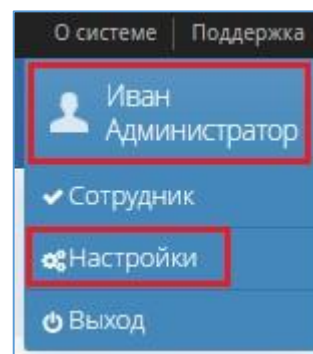

ИНСТРУКЦИЯ для авторизации пользователей, имеющих учетную запись в АИС «Сетевой город. Образование» (модуль ПОО), через ЕСИА¹

ВНИМАНИЕ! Для авторизации в АИС «Сетевой город. Образование» через ЕСИА у пользователя (студента, родителя или сотрудника ПОО) должна быть создана и подтверждена учетная запись на портале Госуслуг

1. Перейдите на сайт АИС «Сетевой город. Образование» Модуль ПОО по ссылке <https://netcity.admsakhalin.ru:11113>

Введите логин и пароль, нажмите кнопку «Войти»

2. На главной странице в правом верхнем углу нажмите на аккаунт пользователя. Далее нажмите кнопку «Настройки».

3. Наведите курсор на кнопку  рядом с полем «Учетная запись портала Гос.услуг». Нажмите на галочку «Подключить».

¹ ЕСИА - Федеральная государственная информационная система «Единая система идентификации и аутентификации», обеспечивающая санкционированный доступ к информации, содержащейся в государственных информационных системах