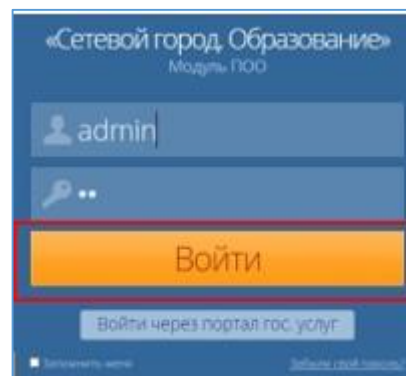

ИНСТРУКЦИЯ для авторизации пользователей, имеющих учетную запись в АИС «Сетевой город. Образование» (модуль ПОО), через ЕСИА¹

ВНИМАНИЕ! Для авторизации в АИС «Сетевой город. Образование» через ЕСИА у пользователя (студента, родителя или сотрудника ПОО) должна быть создана и подтверждена учетная запись на портале Госуслуг

1. Перейдите на сайт АИС «Сетевой город. Образование» Модуль ПОО по ссылке <https://netcity.admsakhalin.ru:11113>

Введите логин и пароль, нажмите кнопку «Войти»

2. На главной странице в правом верхнем углу нажмите на аккаунт пользователя. Далее нажмите кнопку «Настройки».

3. Наведите курсор на кнопку  рядом с полем «Учетная запись портала Гос.услуг». Нажмите на галочку «Подключить».

¹ ЕСИА - Федеральная государственная информационная система «Единая система идентификации и аутентификации», обеспечивающая санкционированный доступ к информации, содержащейся в государственных информационных системах