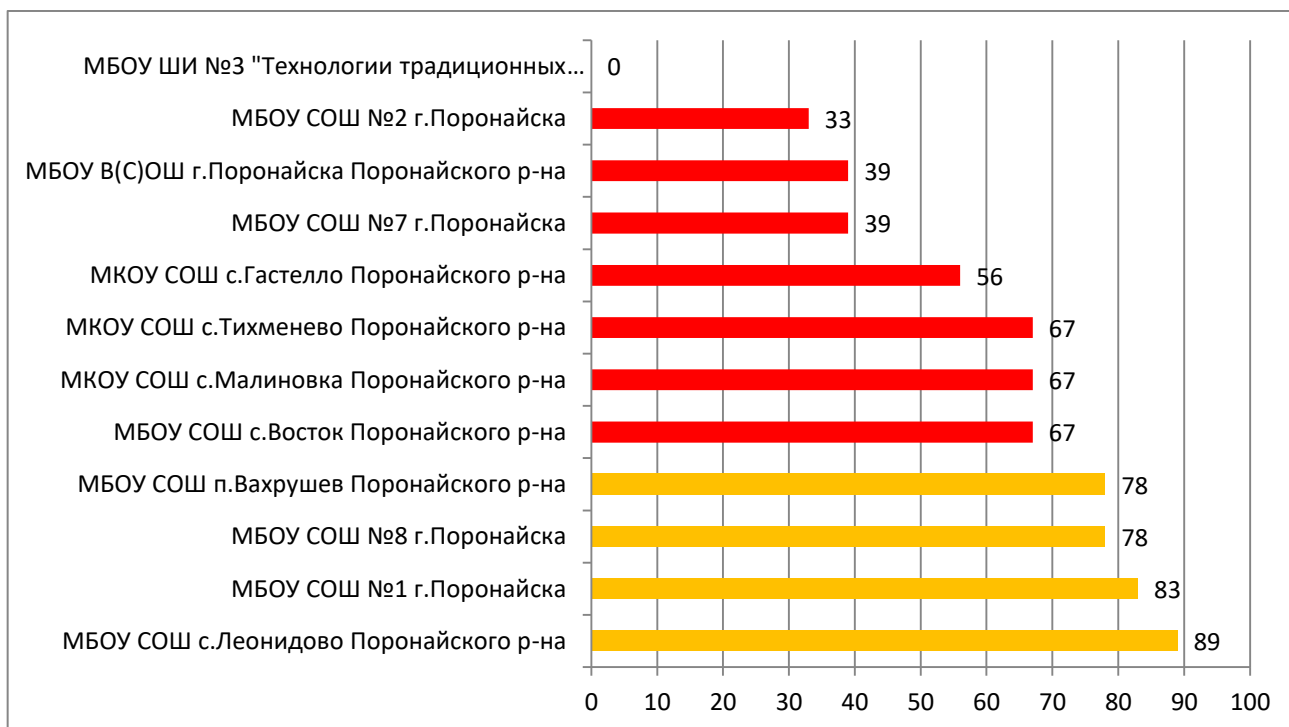

Процент информационной наполненности СГО в ООО МО Поронайский городской округ