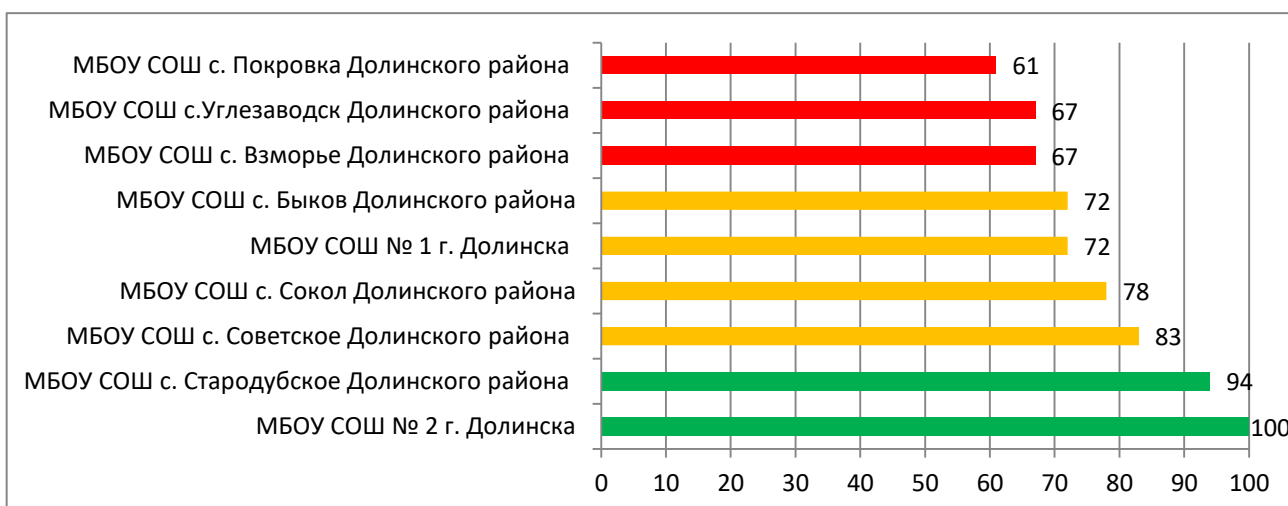

Процент информационной наполненности СГО в ООО МО Городской округ «Долинский»