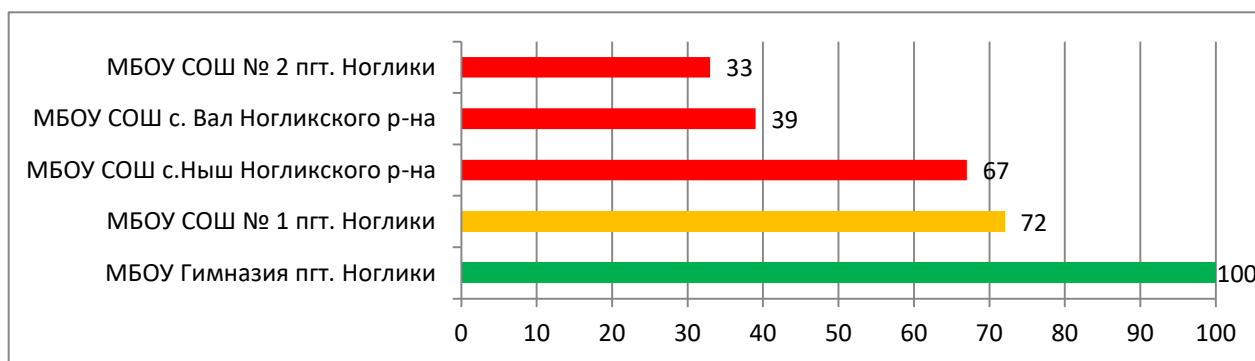

Процент информационной наполненности СГО в ООО МО «Городской округ Ногликский»