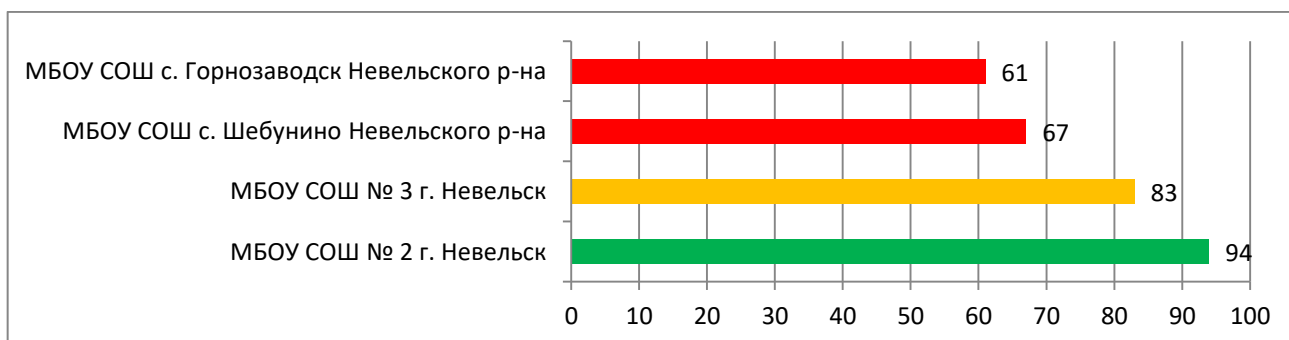

Процент информационной наполненности СГО в ООО МО «Невельский городской округ»