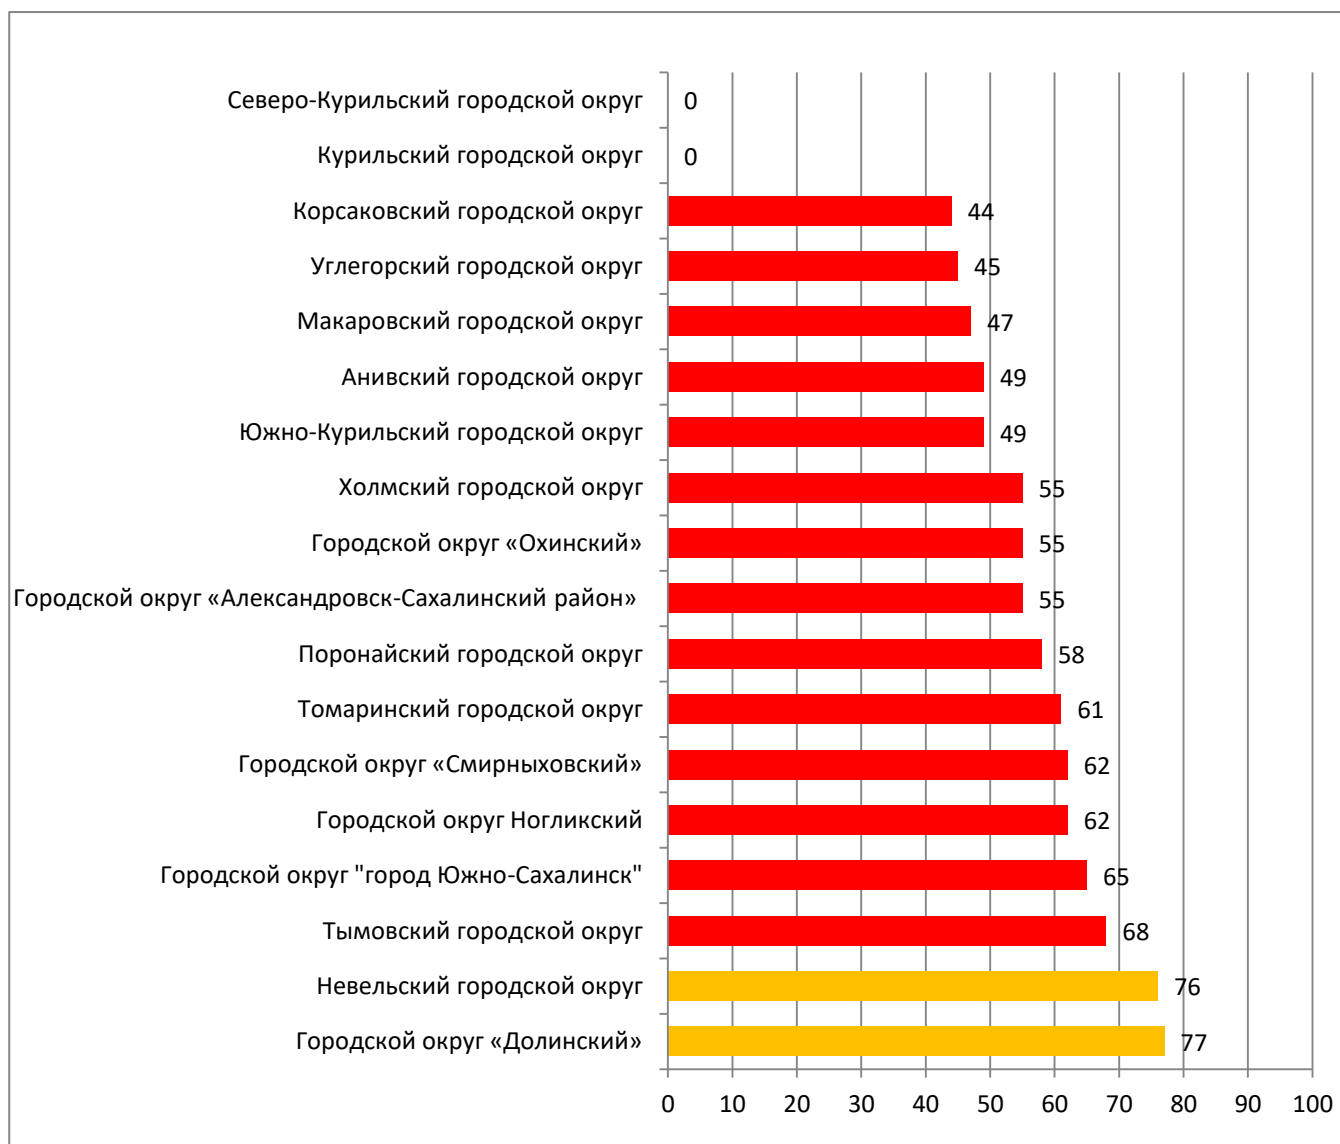

**Распределение муниципальных образований
по проценту информационной наполненности СГО
за январь 2019 года**

	90% - 100% - высокая информационная наполненность
	70% - 89% - средняя информационная наполненность
	меньше 70% - низкая информационная наполненность

В МО «Курильский городской округ» и МО Северо-Курильский городской округ во всех общеобразовательных организациях не работает АИС СГО в связи с отсутствием подключения к сети Интернет.