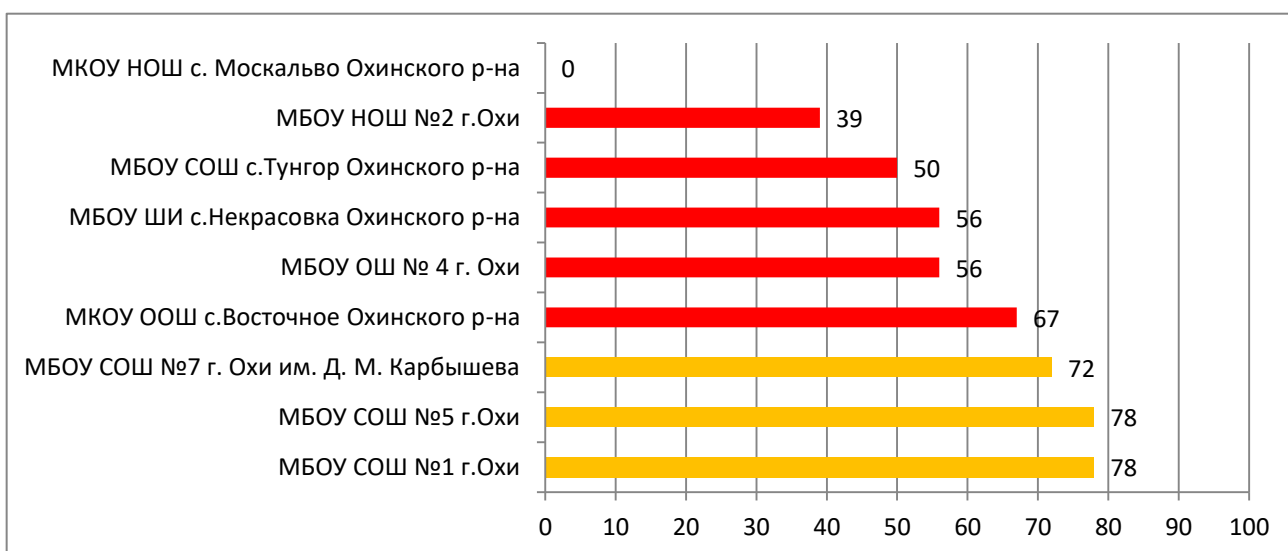

Процент информационной наполненности СГО в ООО МО Городской округ «Охинский»