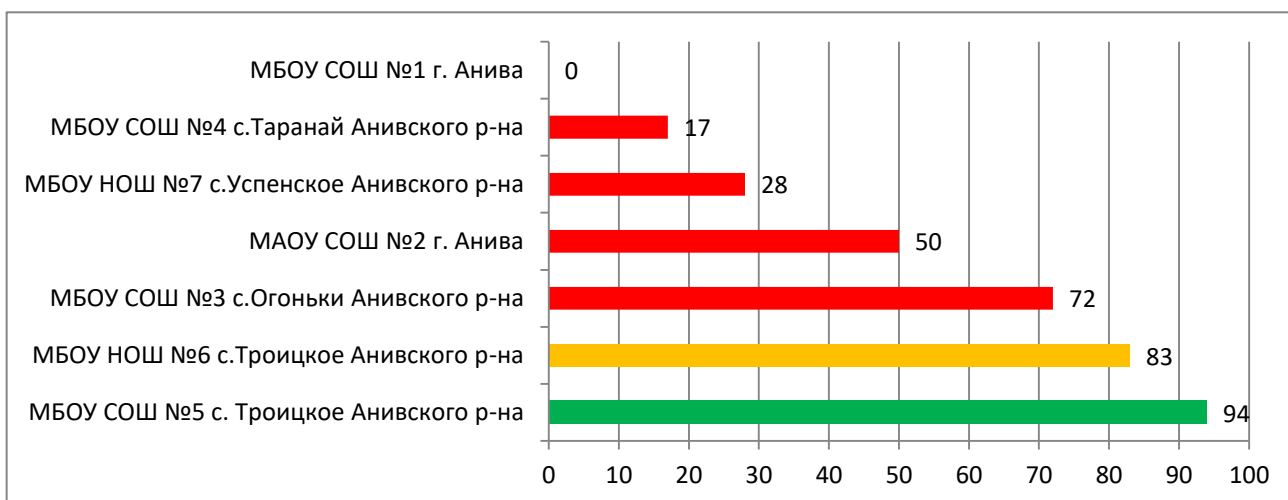

Процент информационной наполненности СГО в ООО МО «Анивский городской округ»