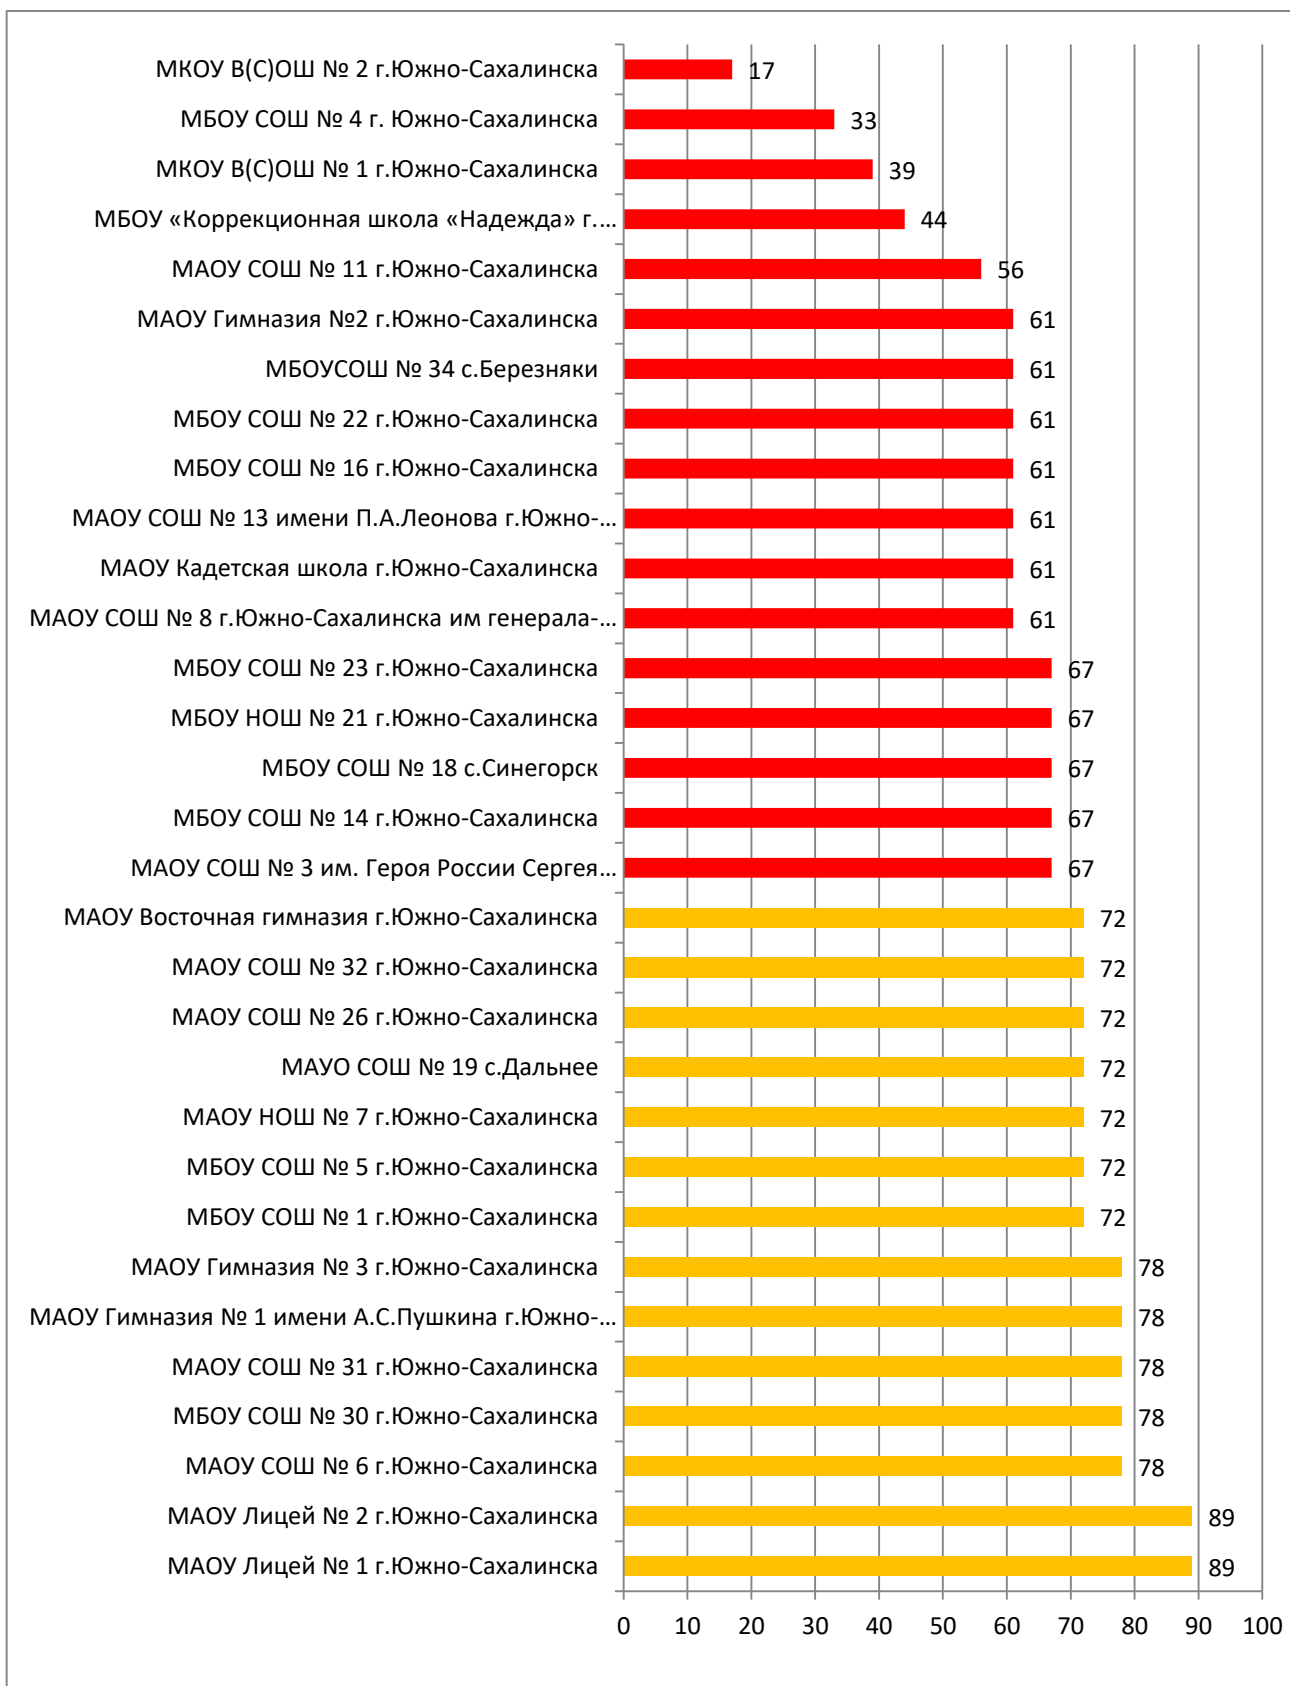

Процент информационной наполненности СГО в ООО МО Городской округ «город Южно-Сахалинск»