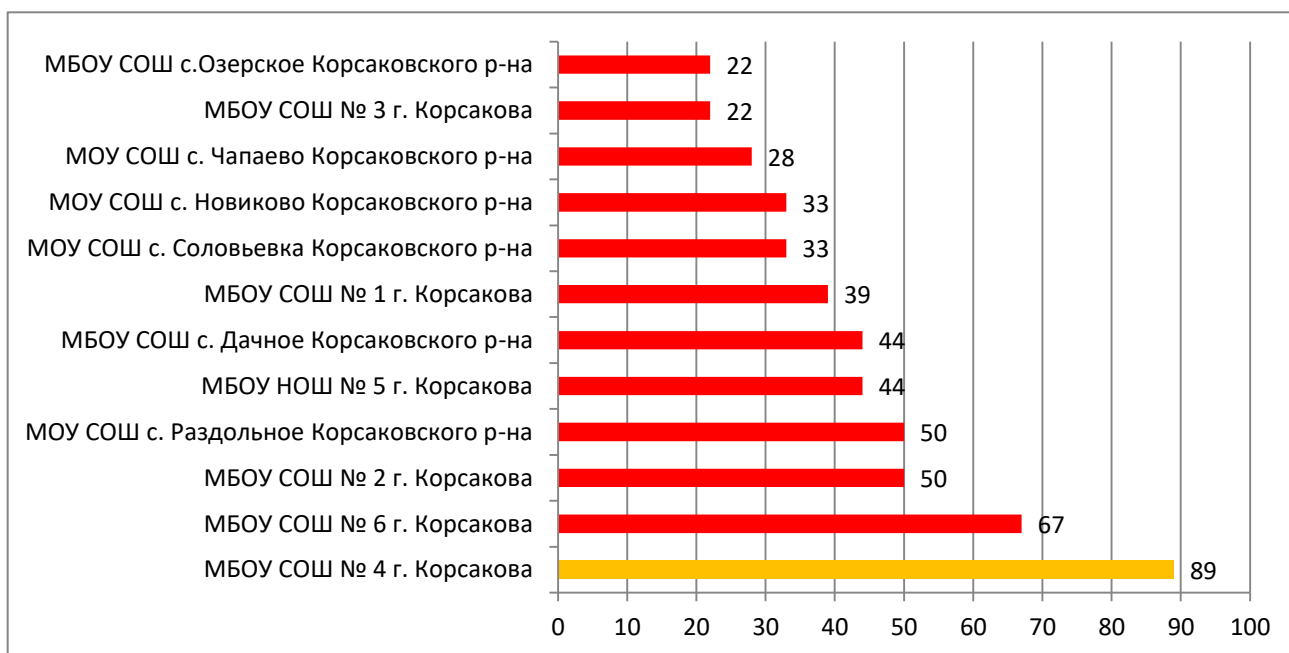

Процент информационной наполненности СГО в ООО МО Корсаковский городской округ