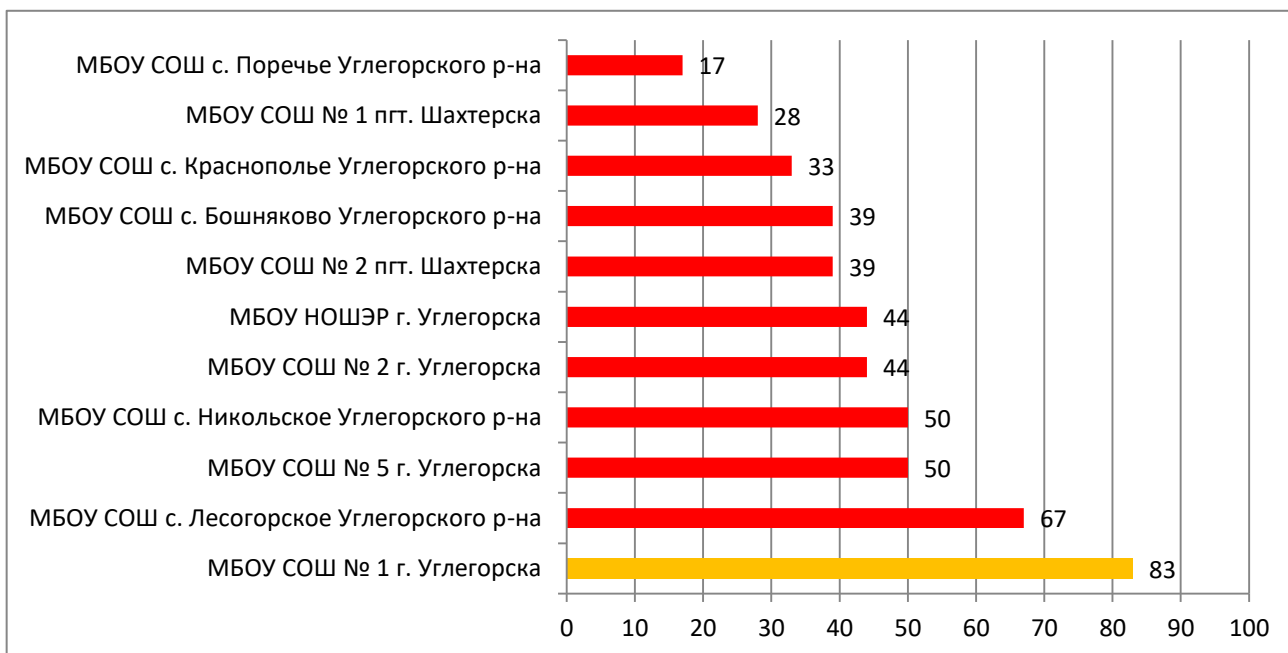

Процент информационной наполненности СГО в ООО МО Углегорский городской округ