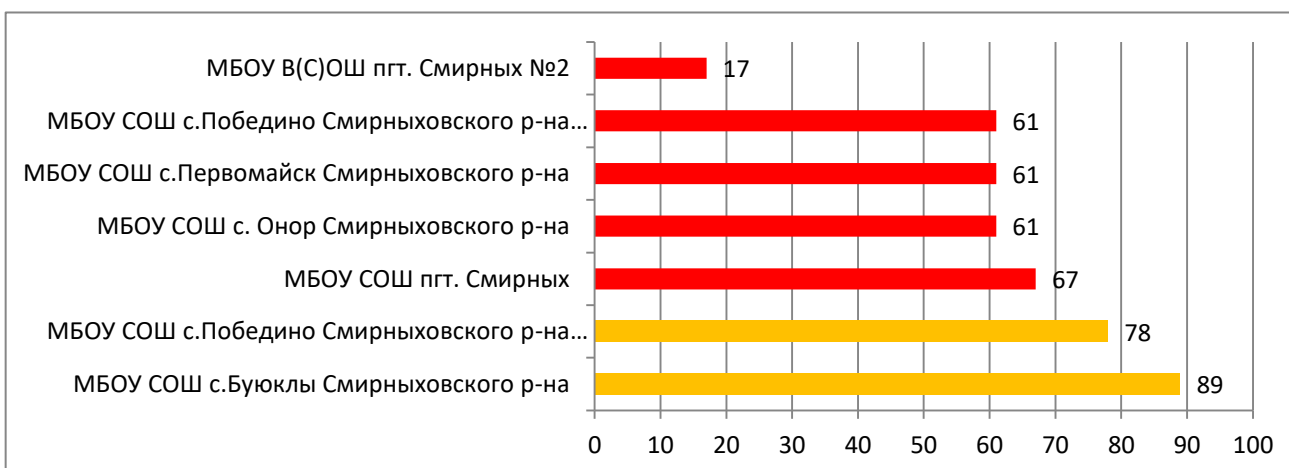

Процент информационной наполненности СГО в ООО МО Городской округ «Смирныховский»