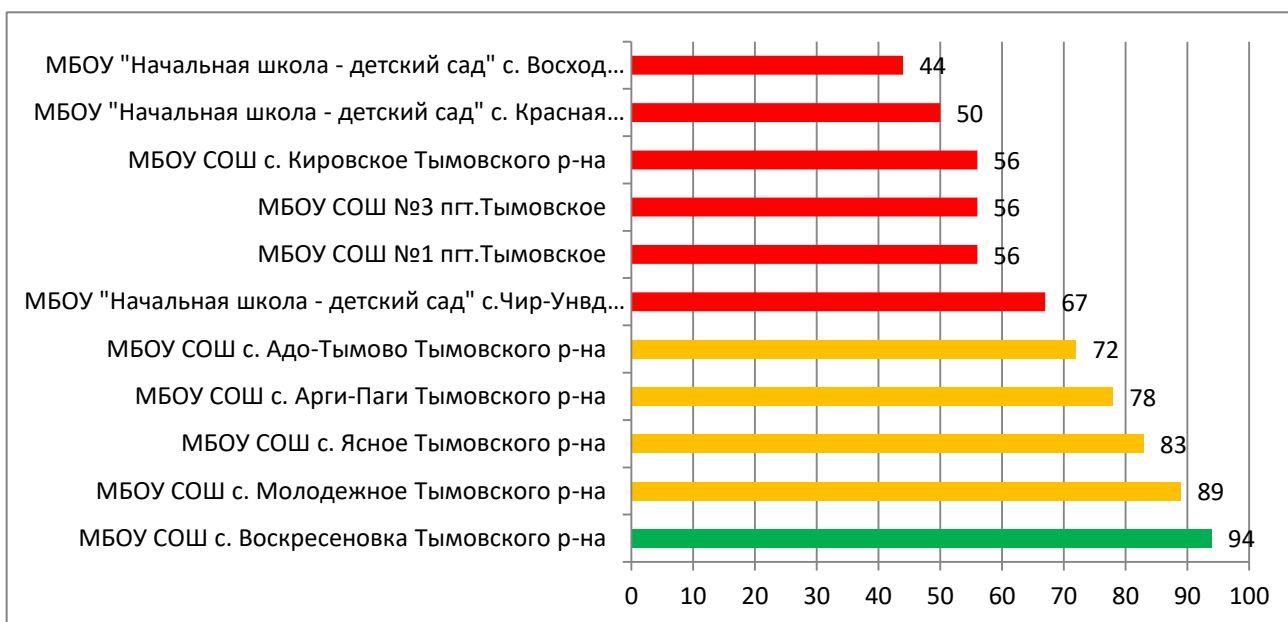

Процент информационной наполненности СГО в ООО МО «Тымовский городской округ»