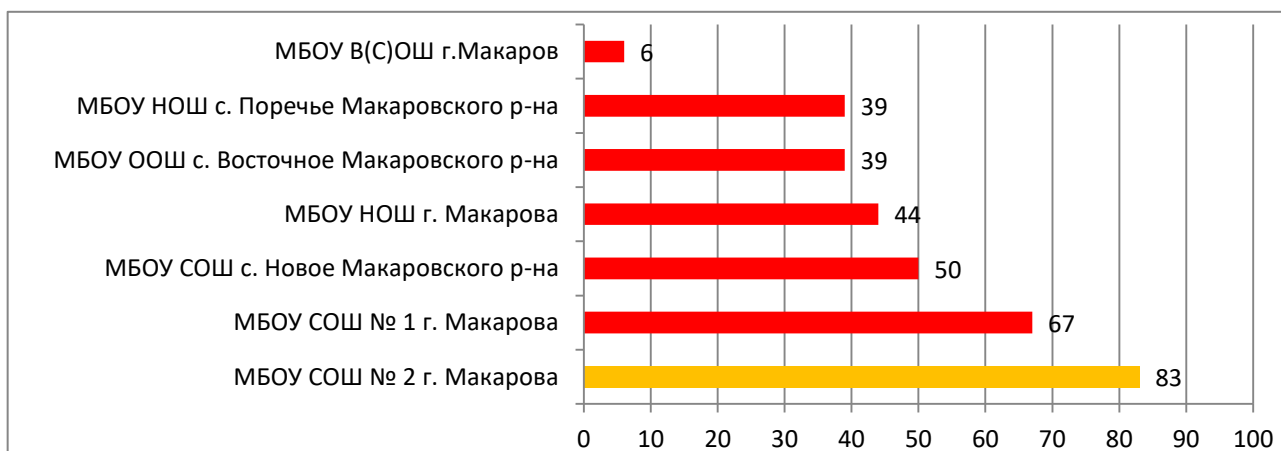

Процент информационной наполненности СГО в ООО МО «Макаровский городской округ»