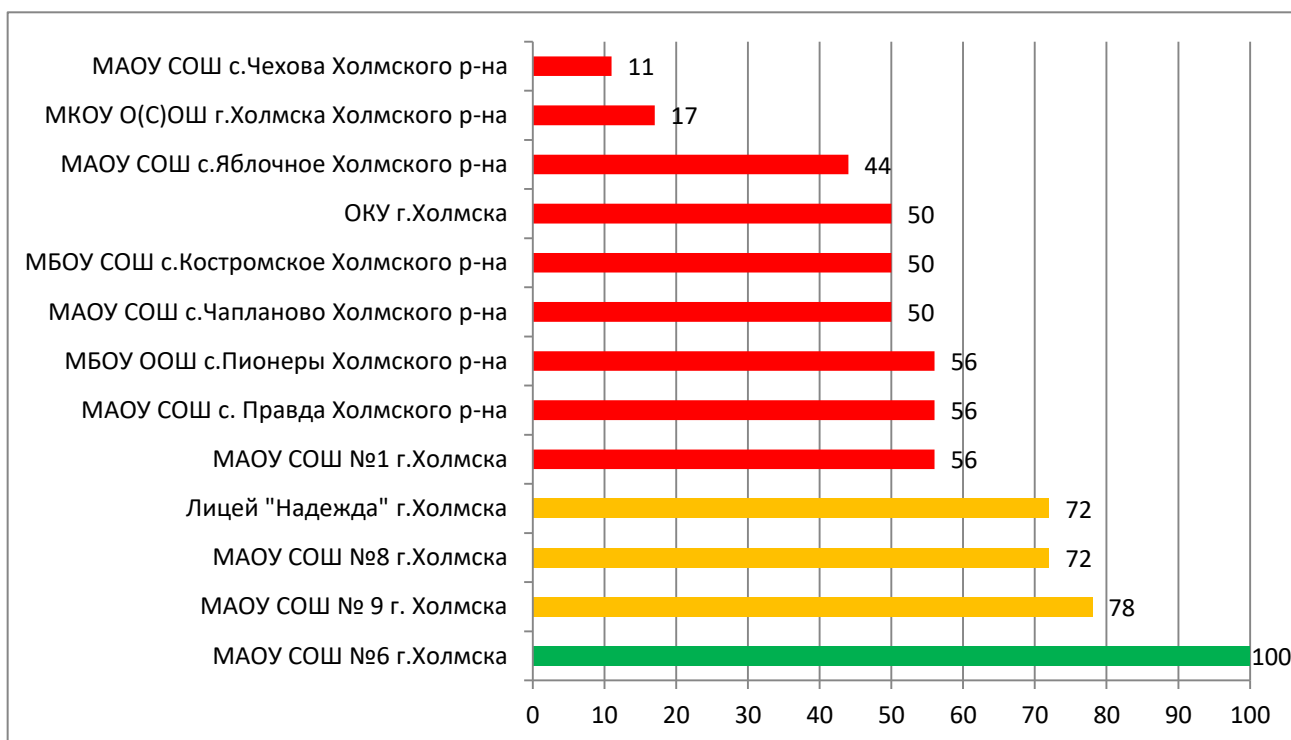

Процент информационной наполненности СГО в ООО МО «Холмский городской округ»