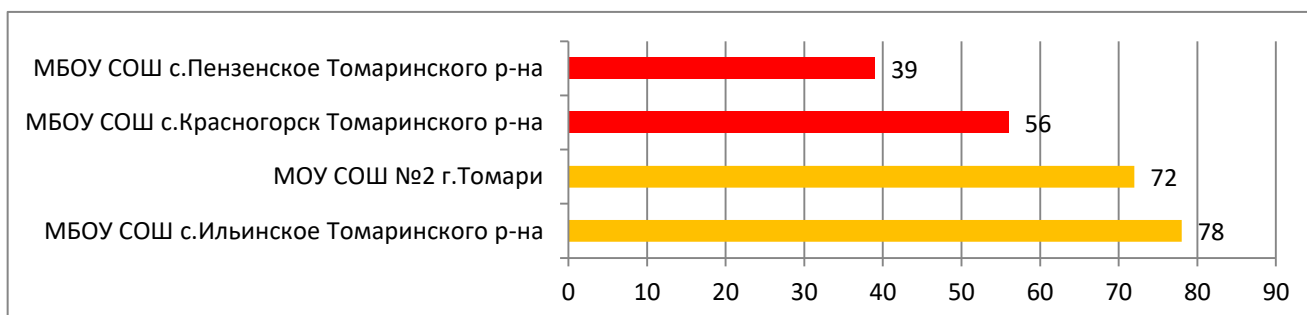

Процент информационной наполненности СГО в ООО МО «Томаринский городской округ»