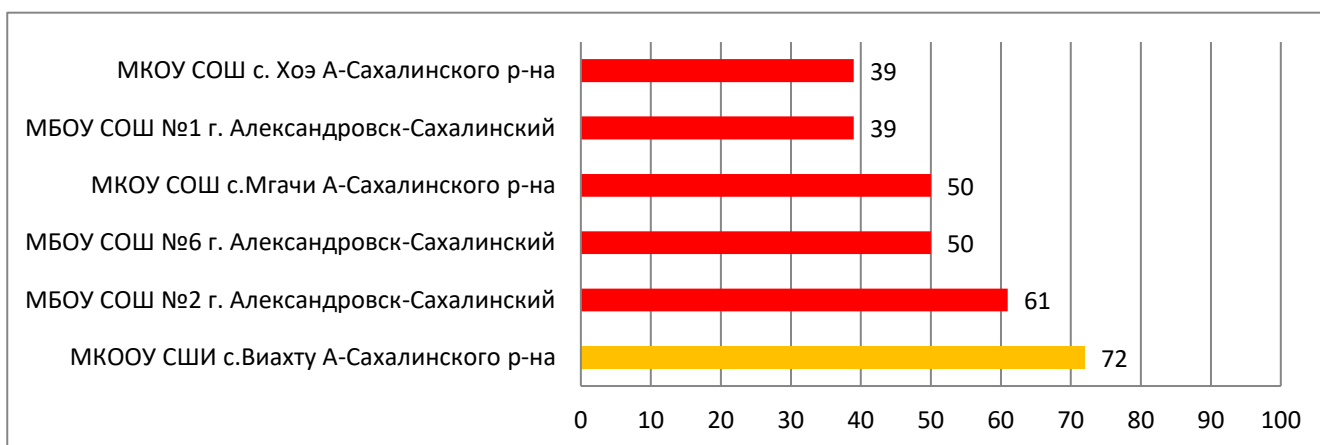

Процент информационной наполненности СГО в ООО МО Городской округ «Александровск-Сахалинский район»