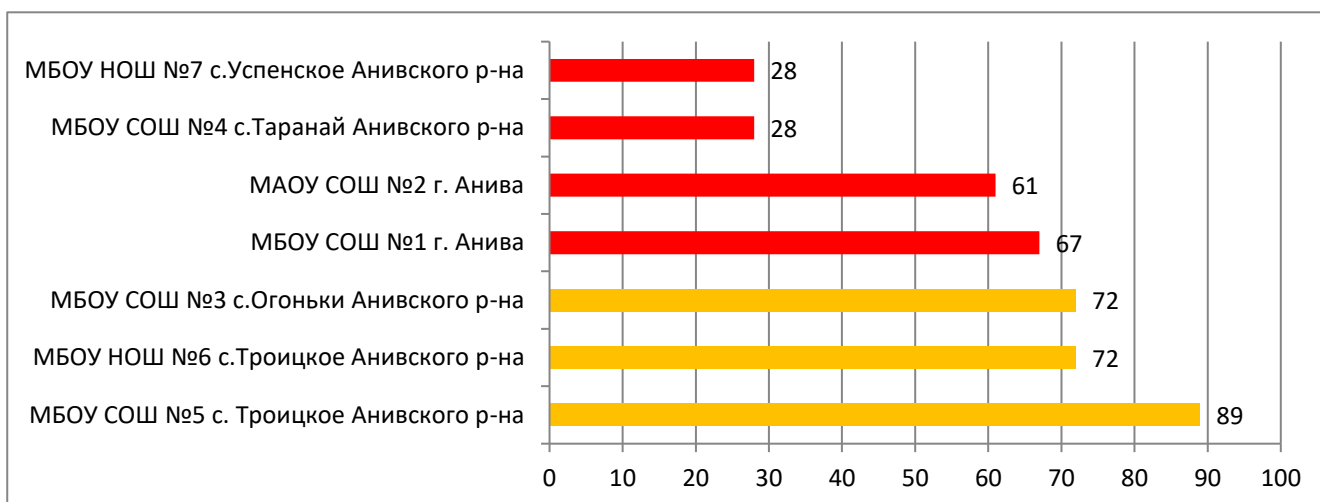

Процент информационной наполненности СГО в ООО МО «Анивский городской округ»