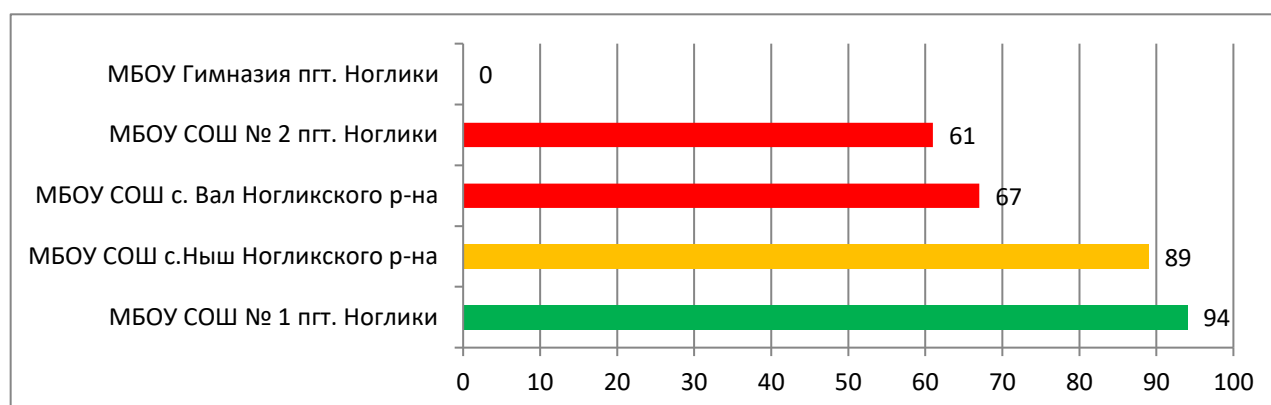

Процент информационной наполненности СГО в ООО МО «Городской округ Ногликский»