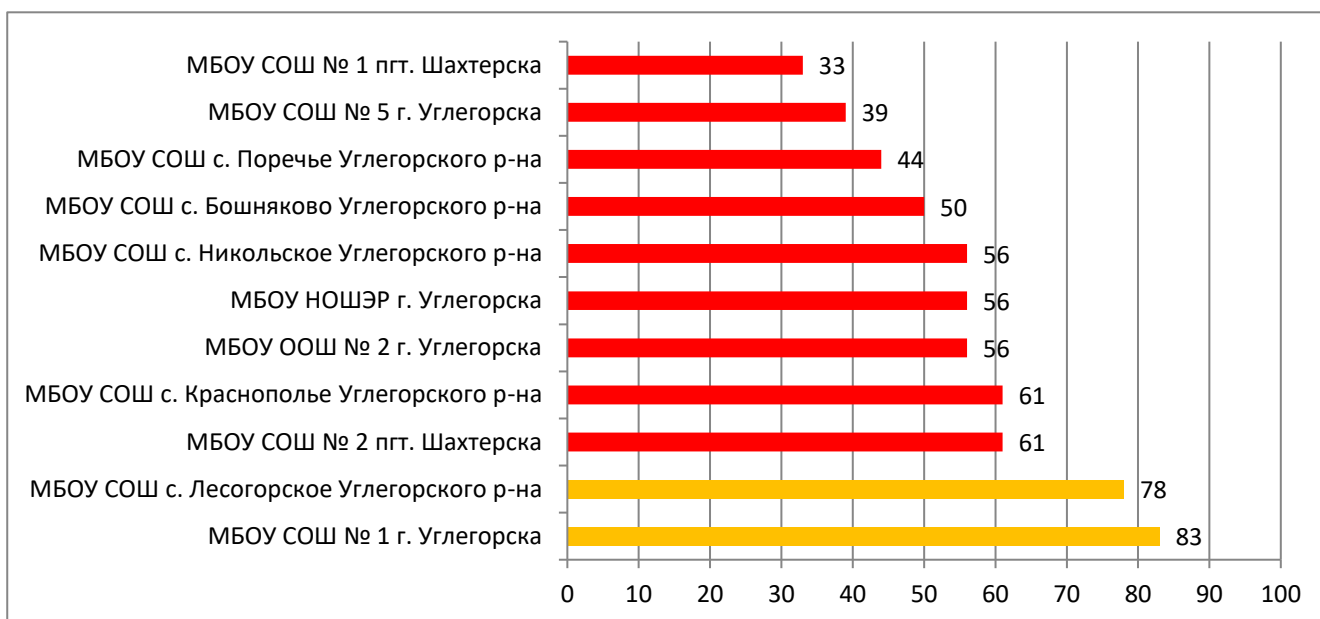

Процент информационной наполненности СГО в ООО МО Углегорский городской округ