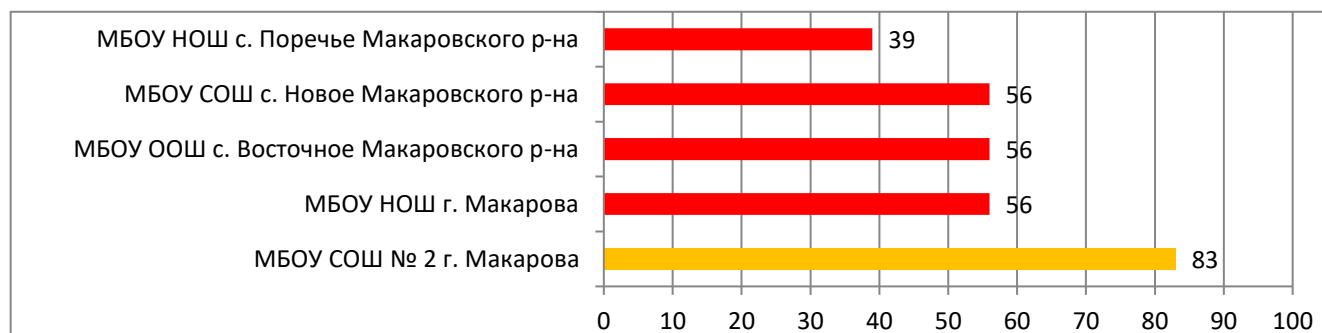

Процент информационной наполненности СГО в ООО МО «Макаровский городской округ»