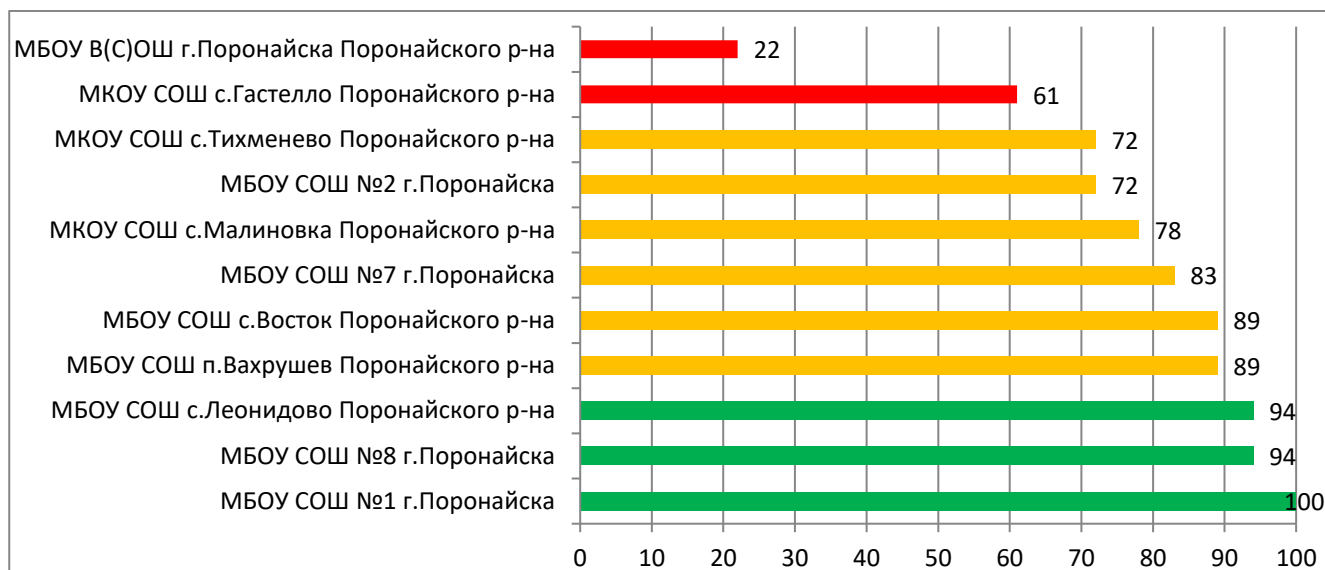

Процент информационной наполненности СГО в ООО МО Поронайский городской округ