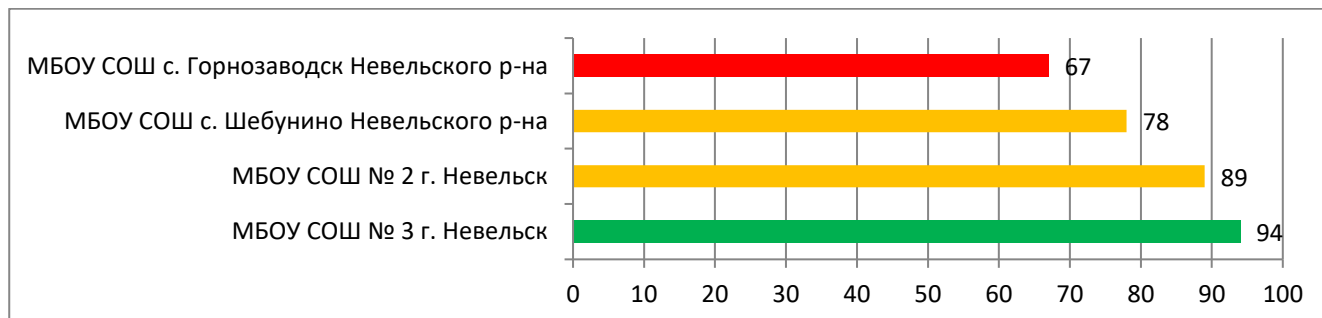

Процент информационной наполненности СГО в ООО МО «Невельский городской округ»