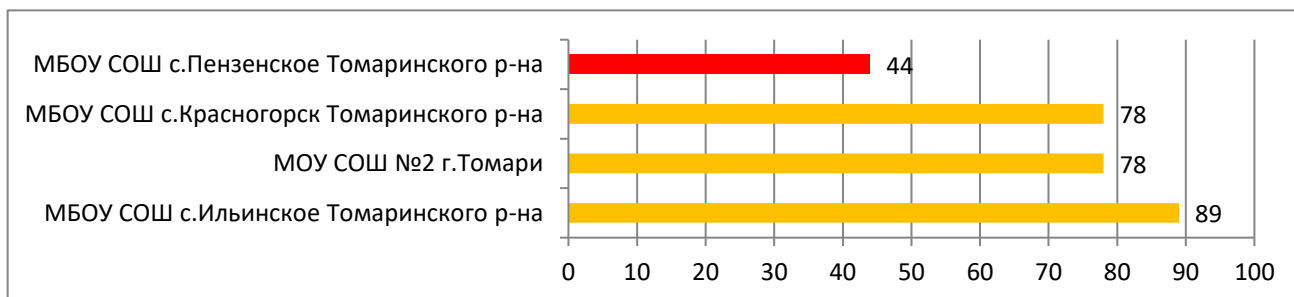

Процент информационной наполненности СГО в ООО МО «Томаринский городской округ»