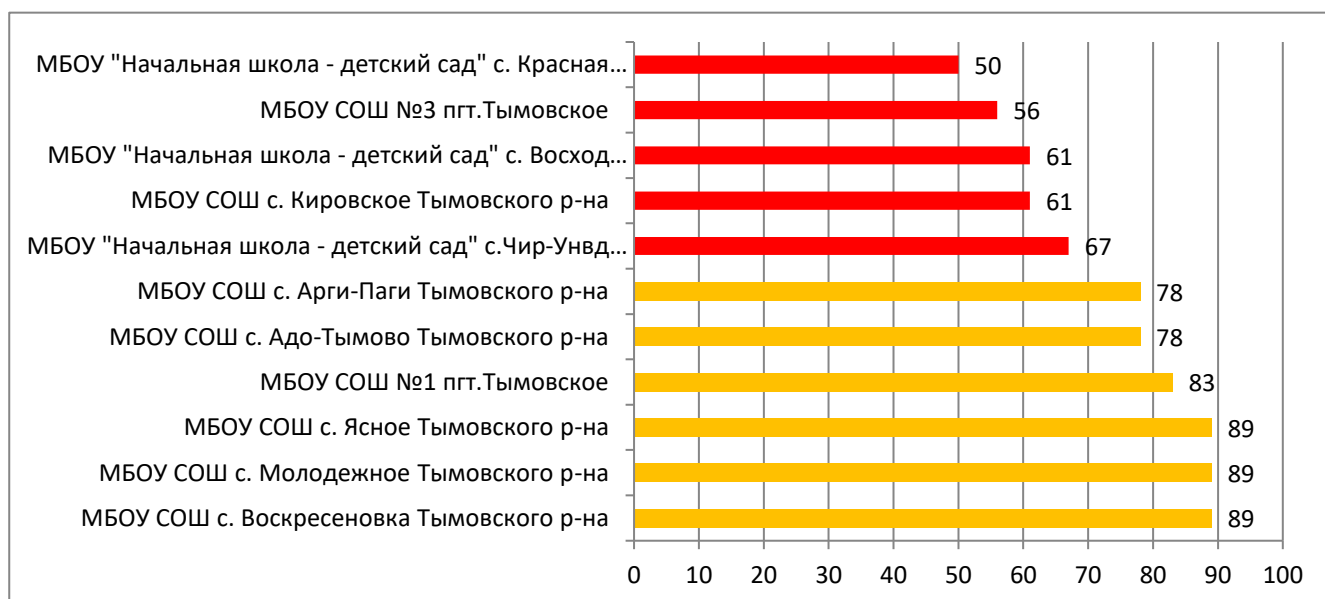

Процент информационной наполненности СГО в ООО МО «Тымовский городской округ»