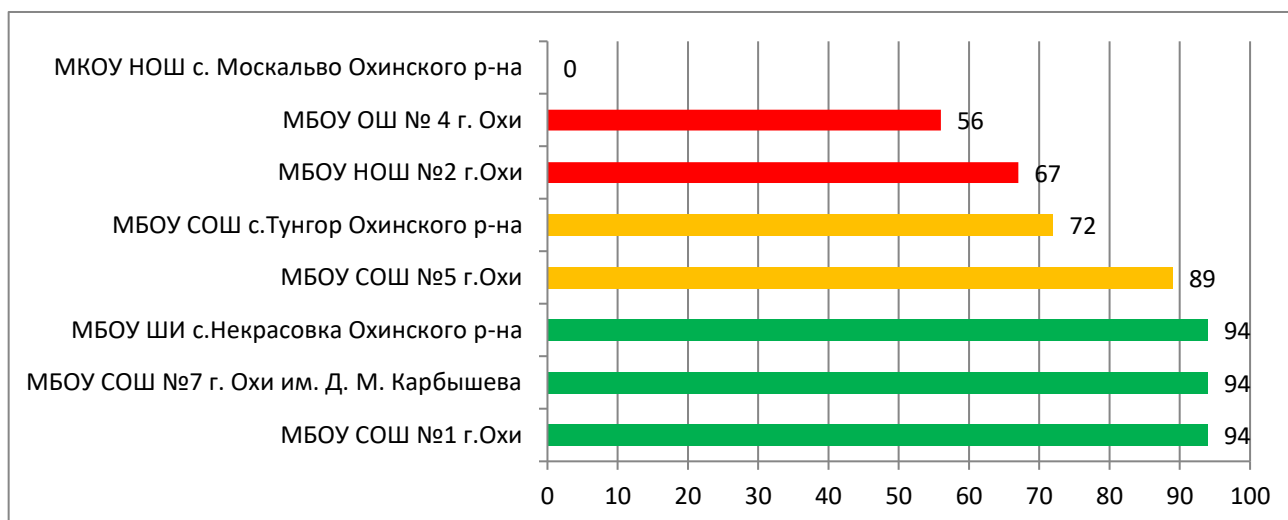

Процент информационной наполненности СГО в ООО МО Городской округ «Охинский»