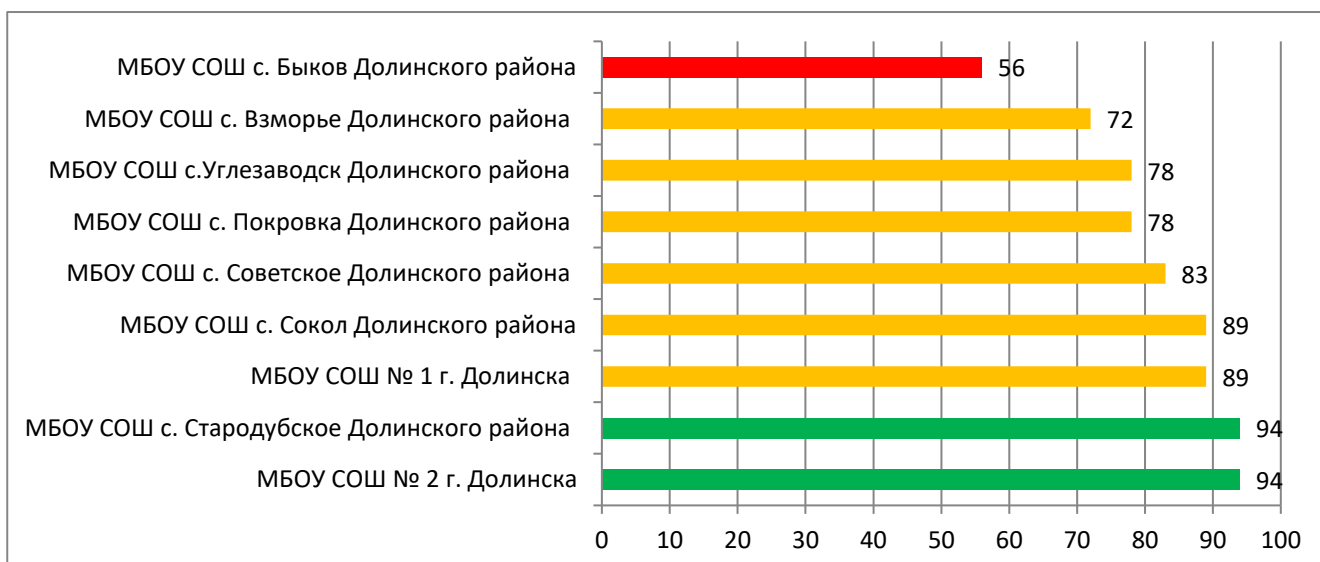

Процент информационной наполненности СГО в ООО МО Городской округ «Долинский»