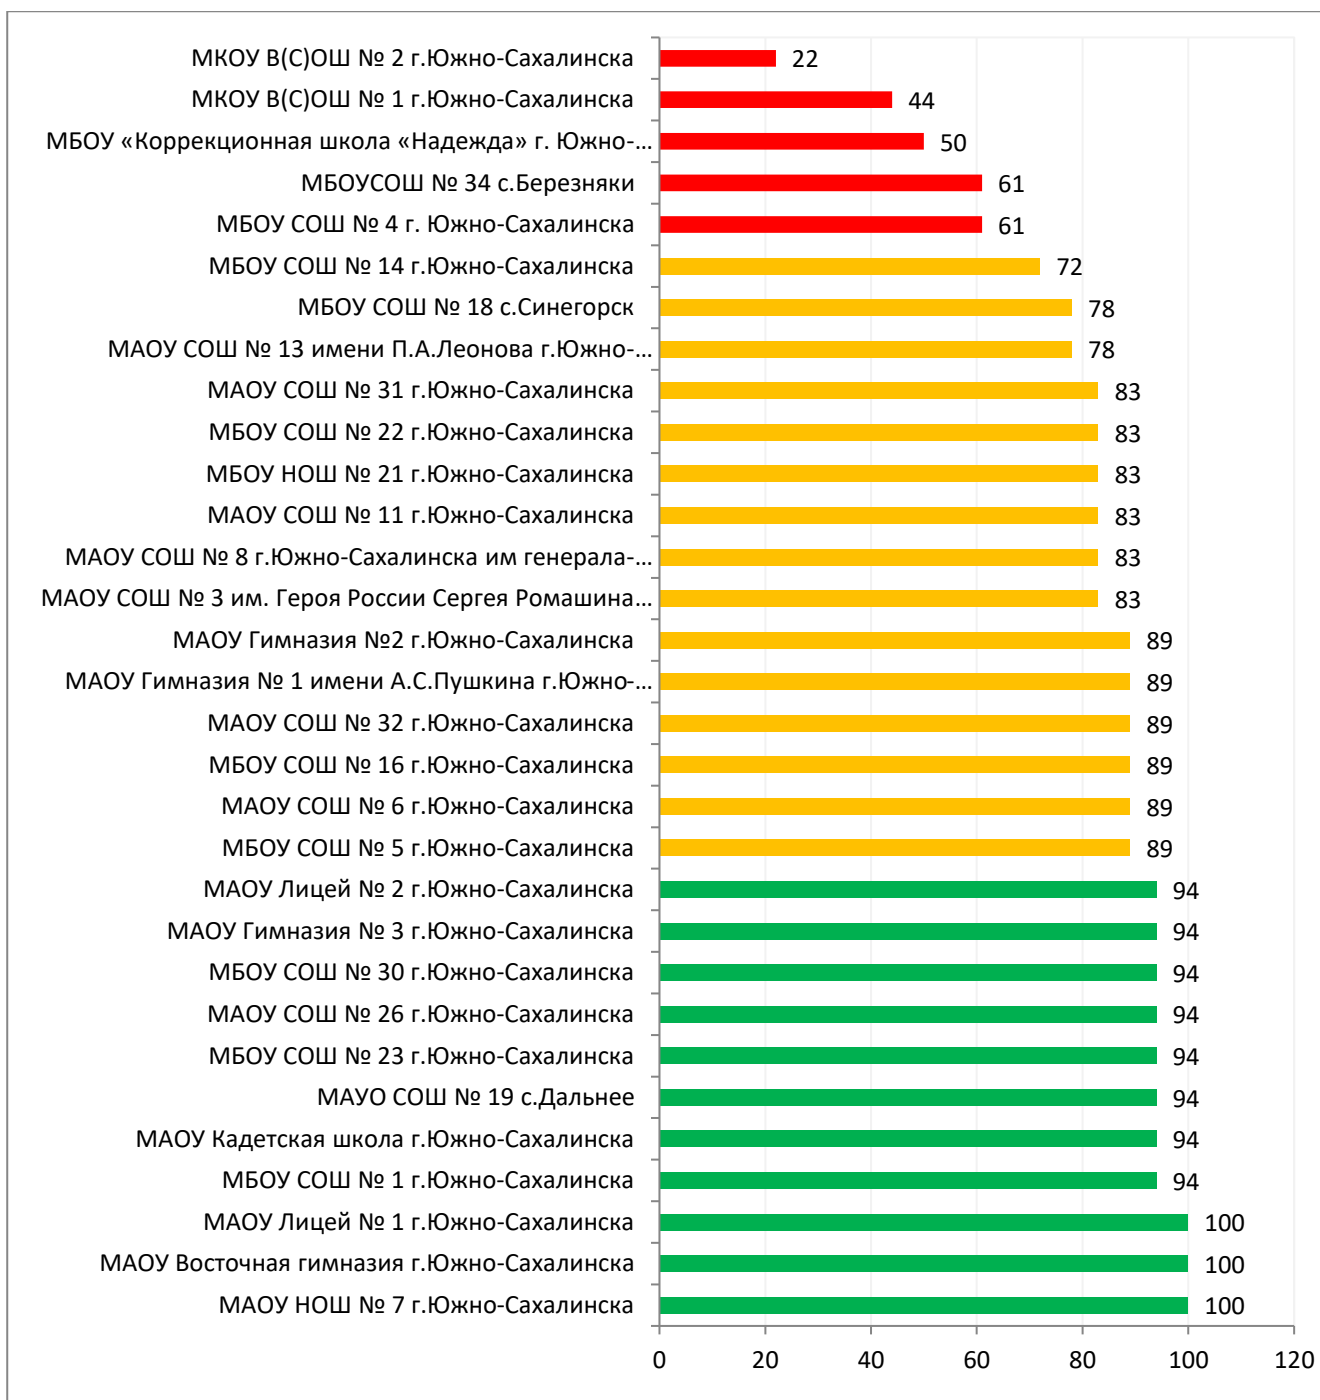

Процент информационной наполненности СГО в ООО МО Городской округ «город Южно-Сахалинск»