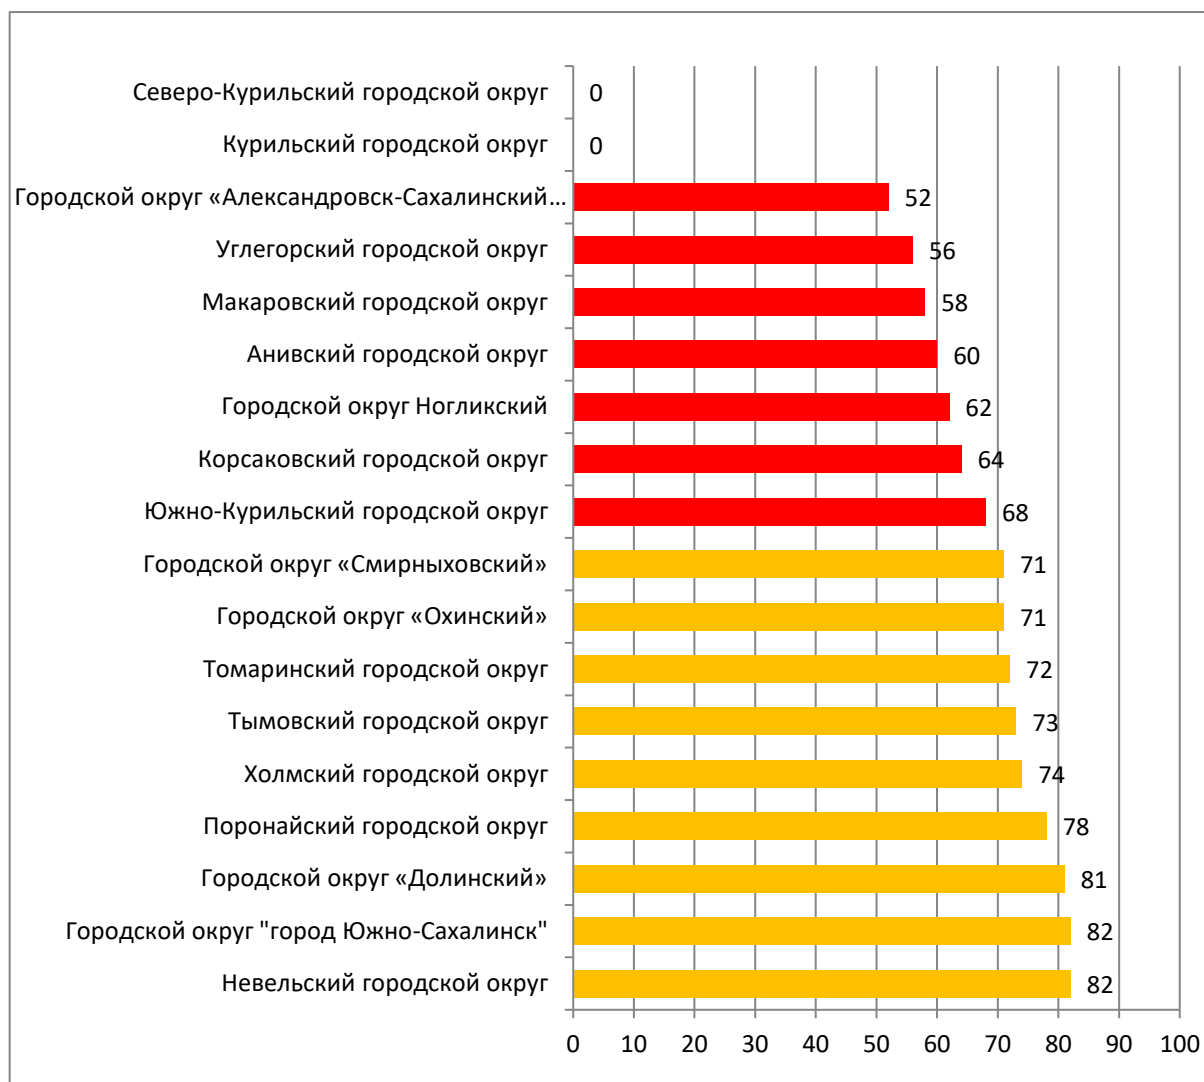

**Распределение муниципальных образований
по проценту информационной наполненности СГО
за октябрь 2019 года**

	90% - 100% - высокая информационная наполненность
	70% - 89% - средняя информационная наполненность
	меньше 70% - низкая информационная наполненность

В МО «Курильский городской округ» и МО Северо-Курильский городской округ во всех общеобразовательных организациях не работает АИС СГО в связи с отсутствием подключения к сети Интернет.