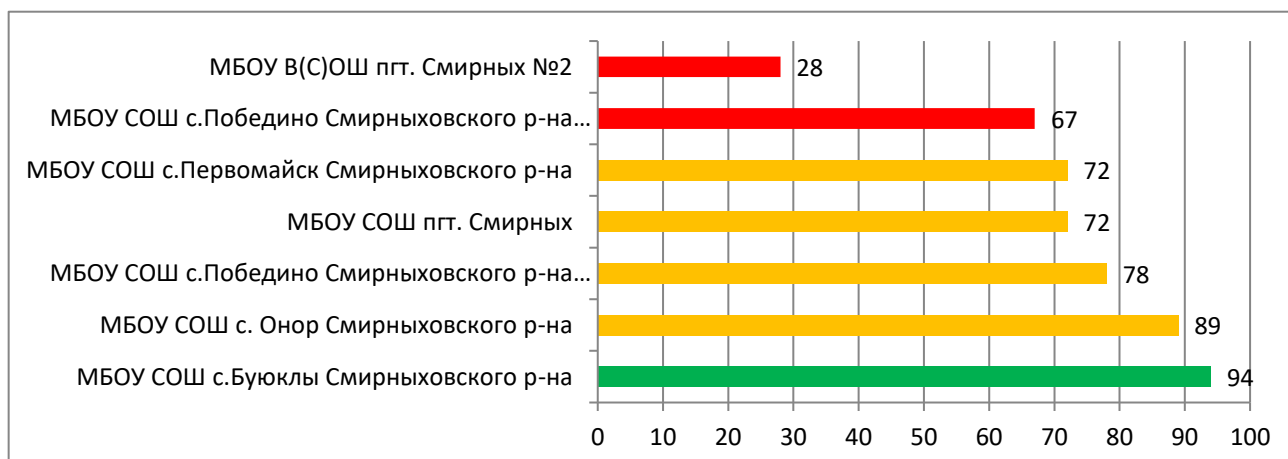

Процент информационной наполненности СГО в ООО МО Городской округ «Смирныховский»