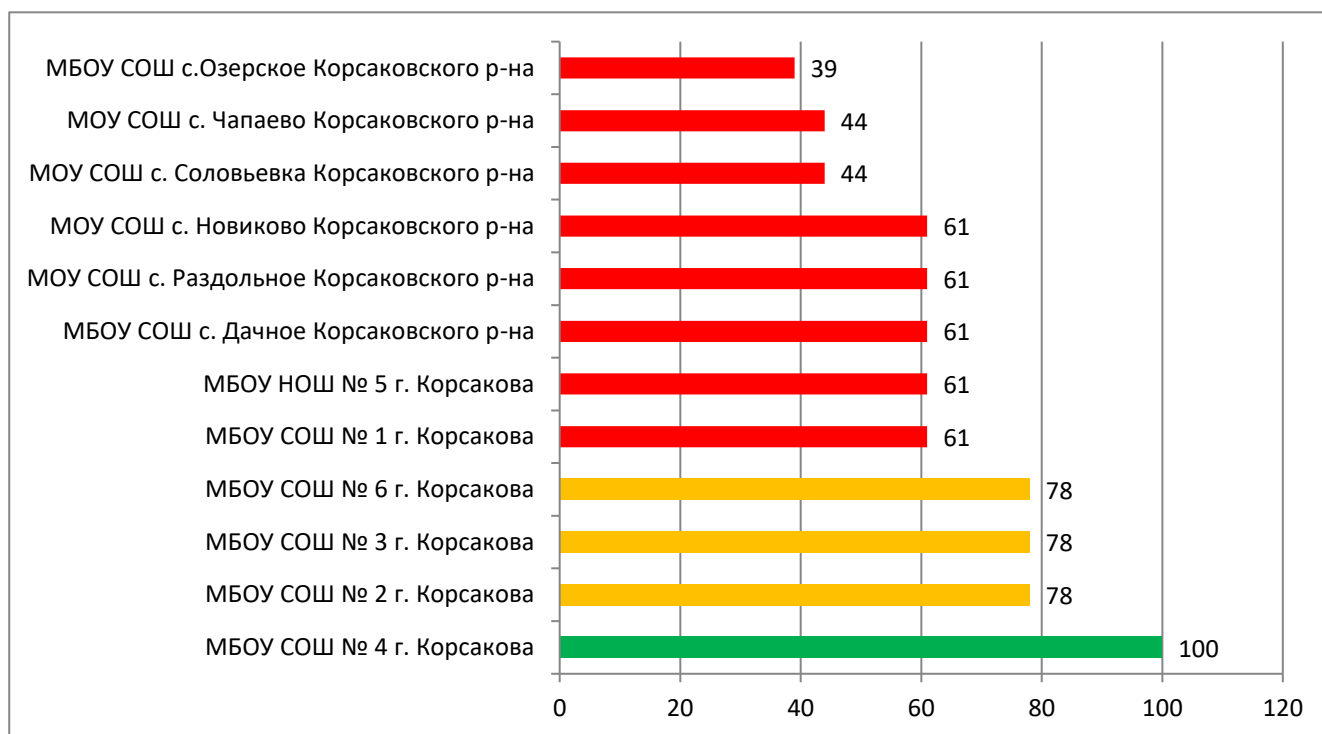

Процент информационной наполненности СГО в ООО МО Корсаковский городской округ