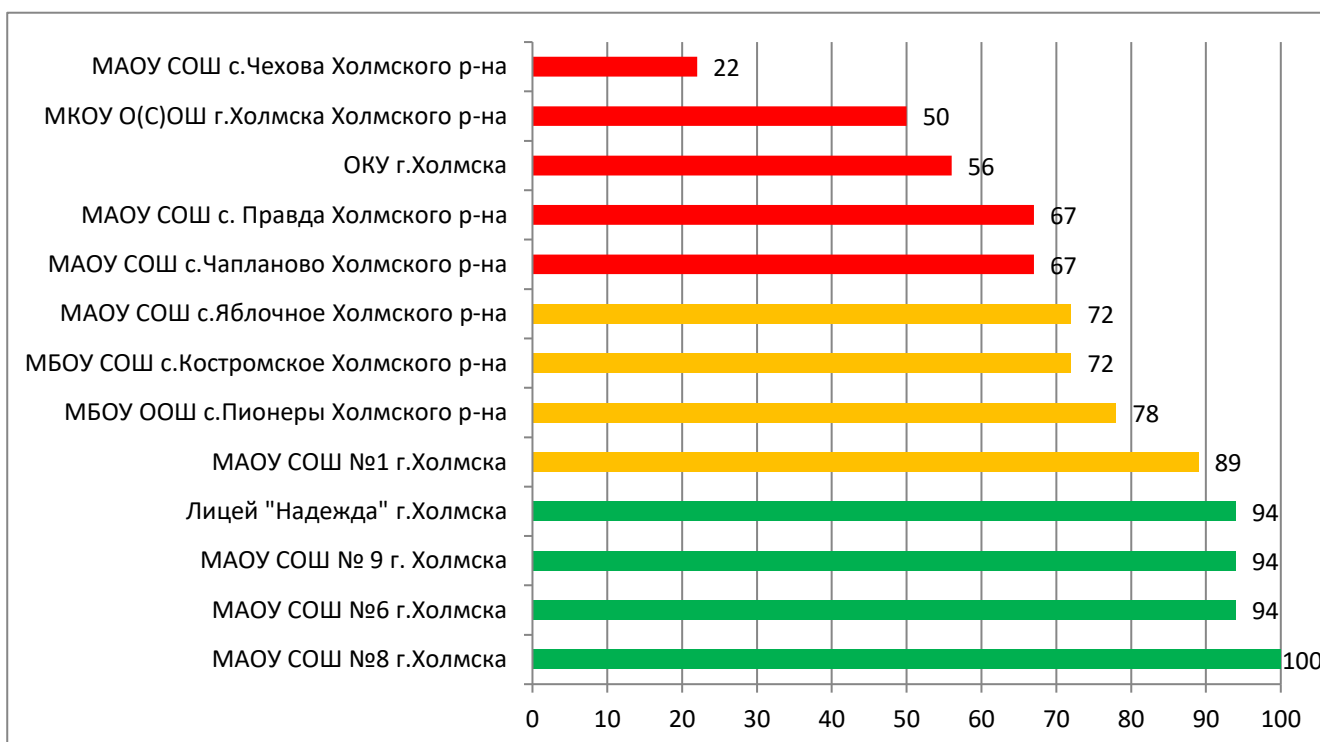

Процент информационной наполненности СГО в ООО МО «Холмский городской округ»