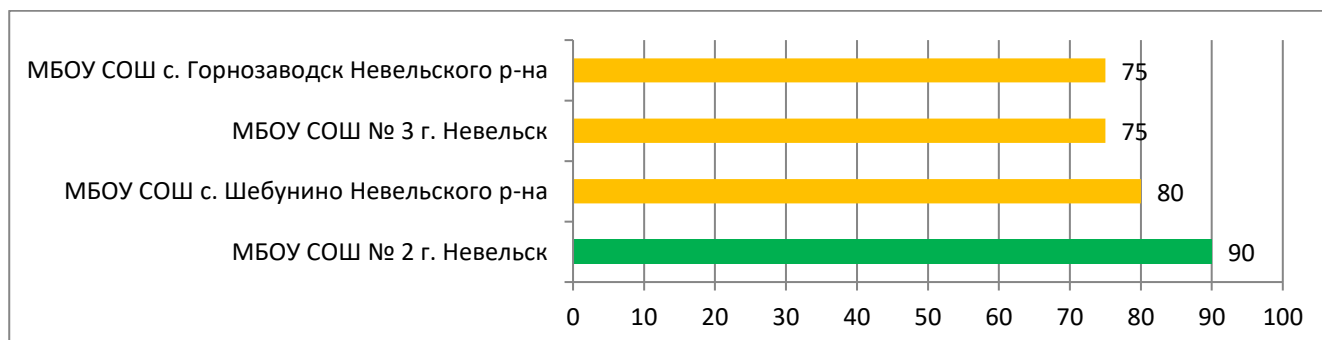

Процент информационной наполненности СГО в ООО МО «Невельский городской округ»