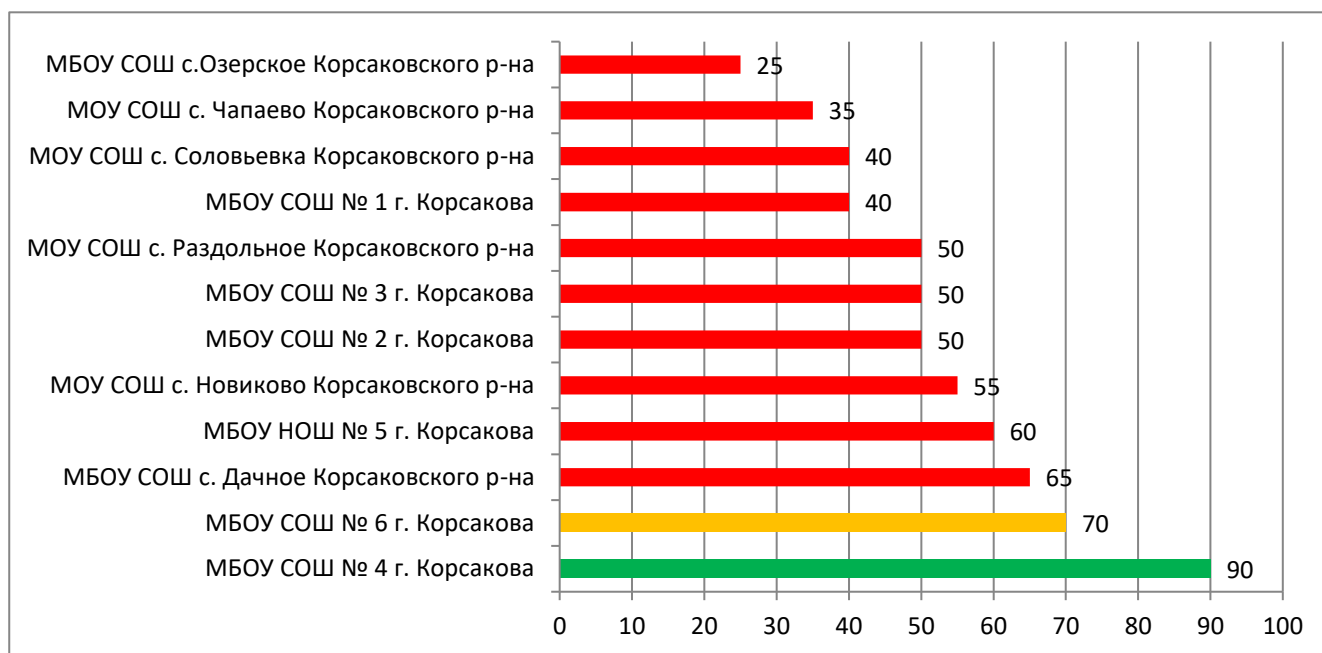

Процент информационной наполненности СГО в ООО МО Корсаковский городской округ