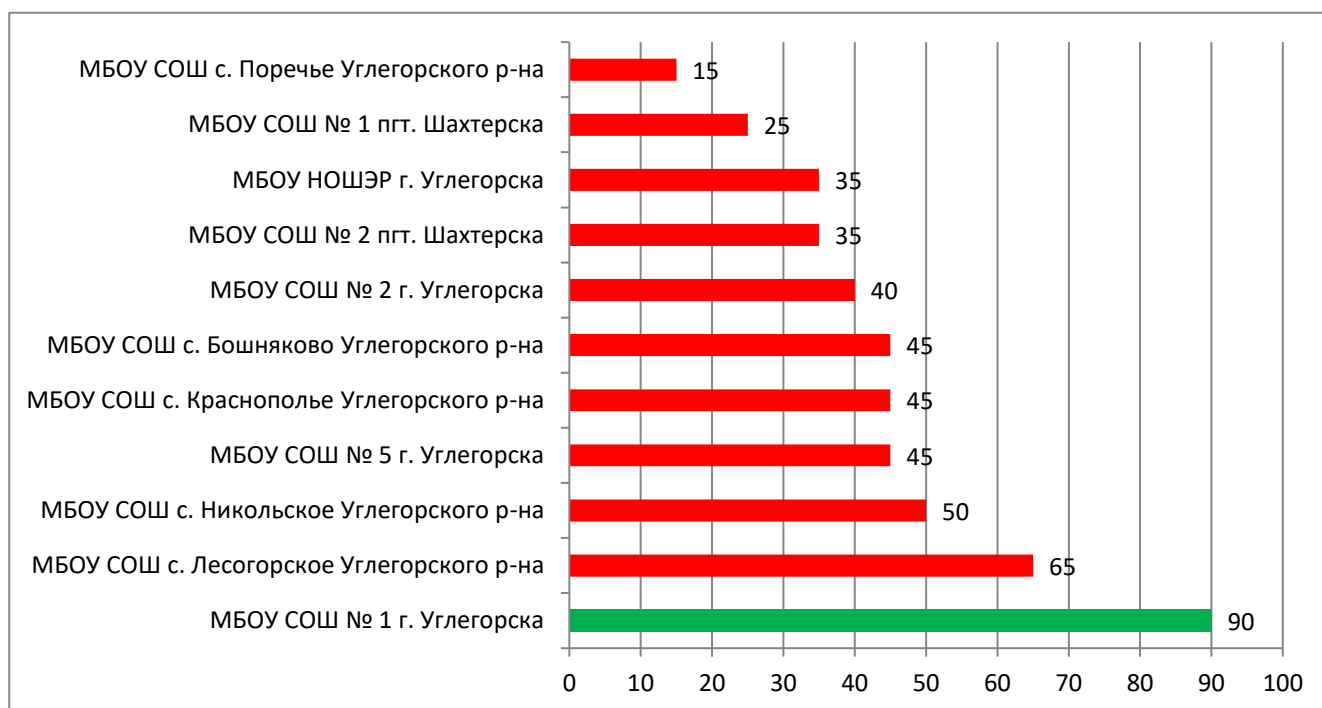

Процент информационной наполненности СГО в ООО МО Углегорский городской округ