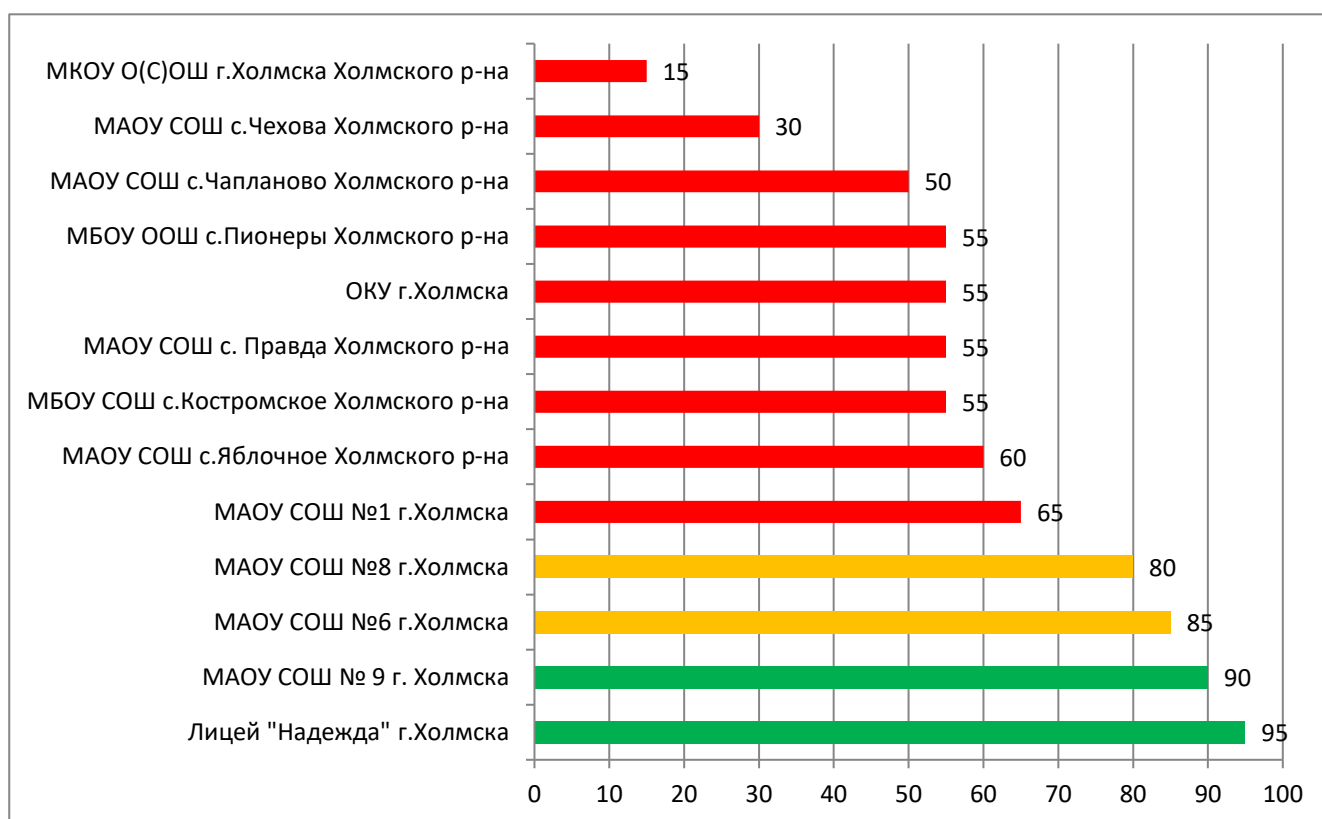

Процент информационной наполненности СГО в ООО МО «Холмский городской округ»