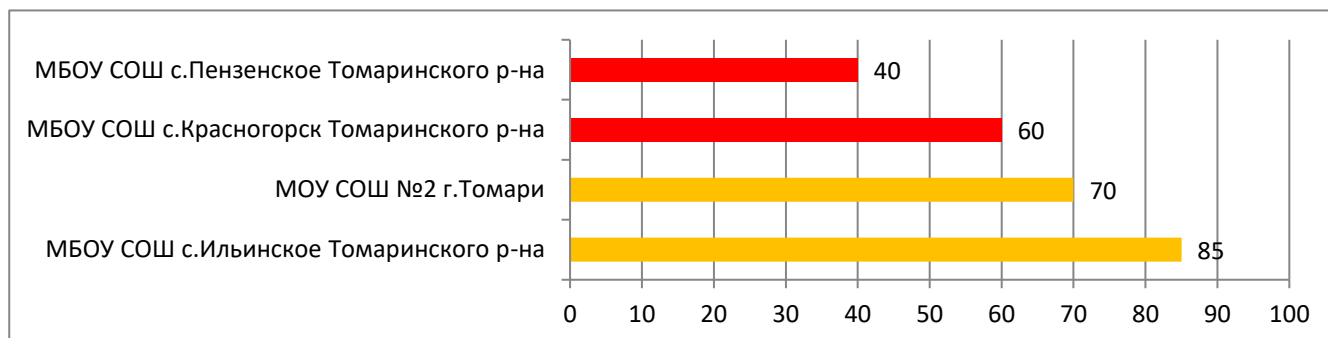

Процент информационной наполненности СГО в ООО МО «Томаринский городской округ»