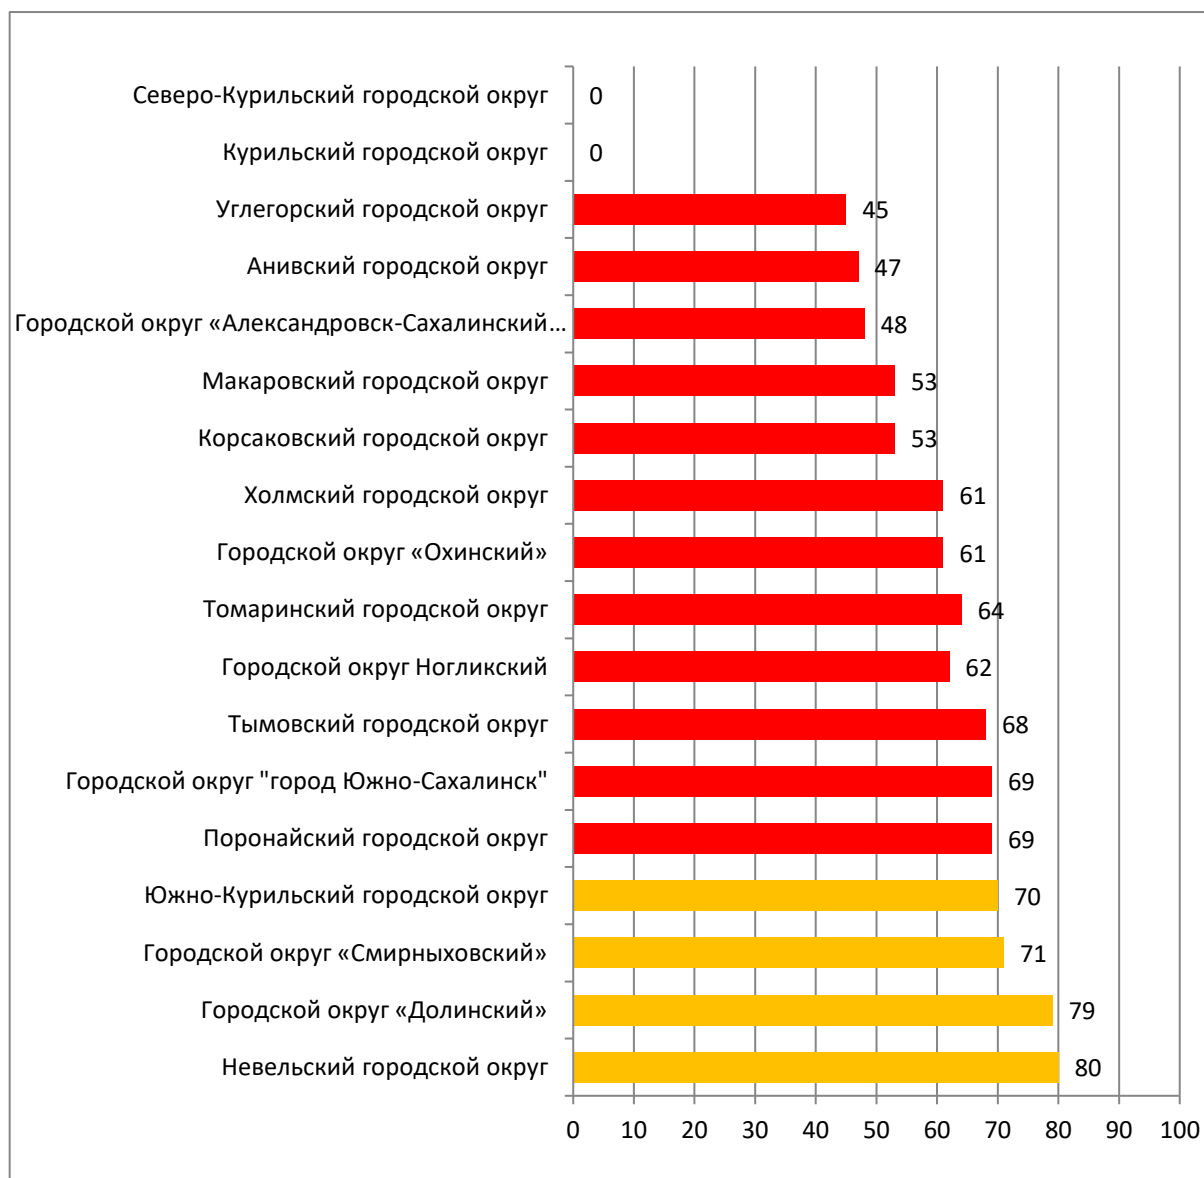

**Распределение муниципальных образований
по проценту информационной наполненности СГО
за март 2019 года**

	90% - 100% - высокая информационная наполненность
	70% - 89% - средняя информационная наполненность
	меньше 70% - низкая информационная наполненность

В МО «Курильский городской округ» и МО Северо-Курильский городской округ во всех общеобразовательных организациях не работает АИС СГО в связи с отсутствием подключения к сети Интернет.