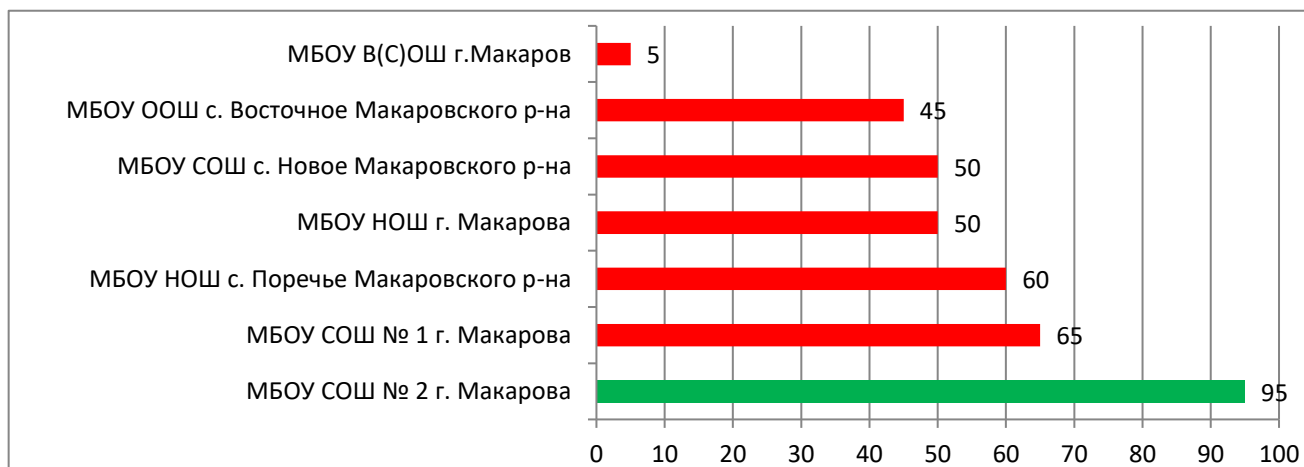

Процент информационной наполненности СГО в ООО МО «Макаровский городской округ»