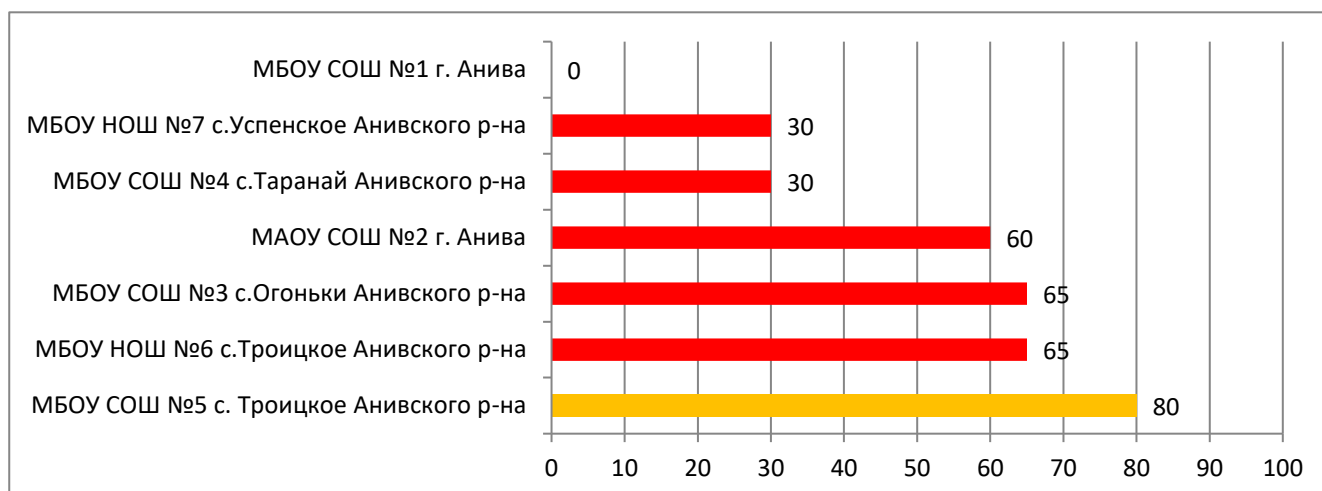

Процент информационной наполненности СГО в ООО МО «Анивский городской округ»