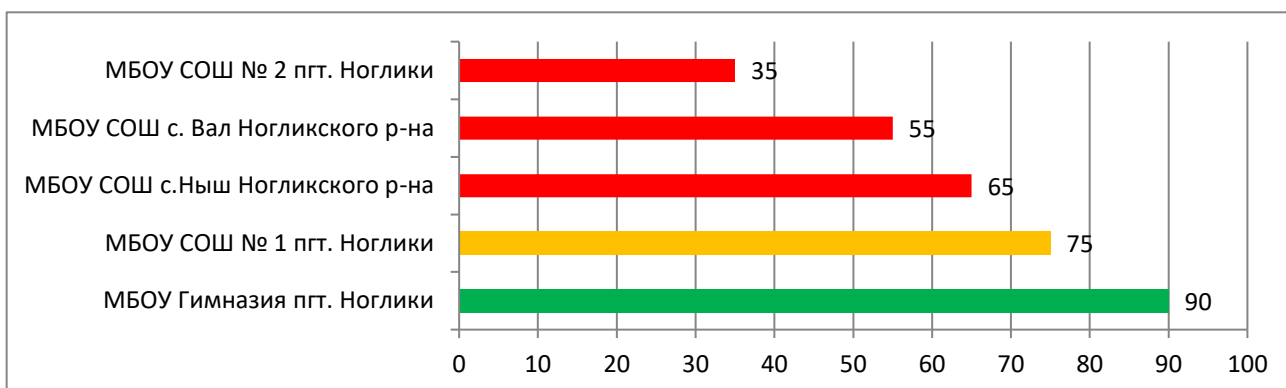

Процент информационной наполненности СГО в ООО МО «Городской округ Ногликский»