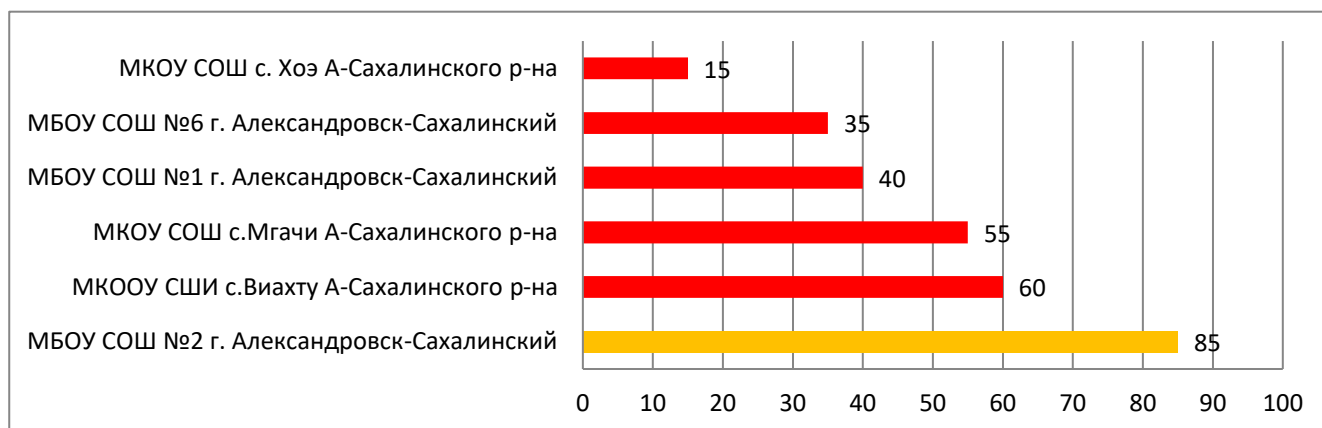

Процент информационной наполненности СГО в ООО МО Городской округ «Александровск-Сахалинский район»