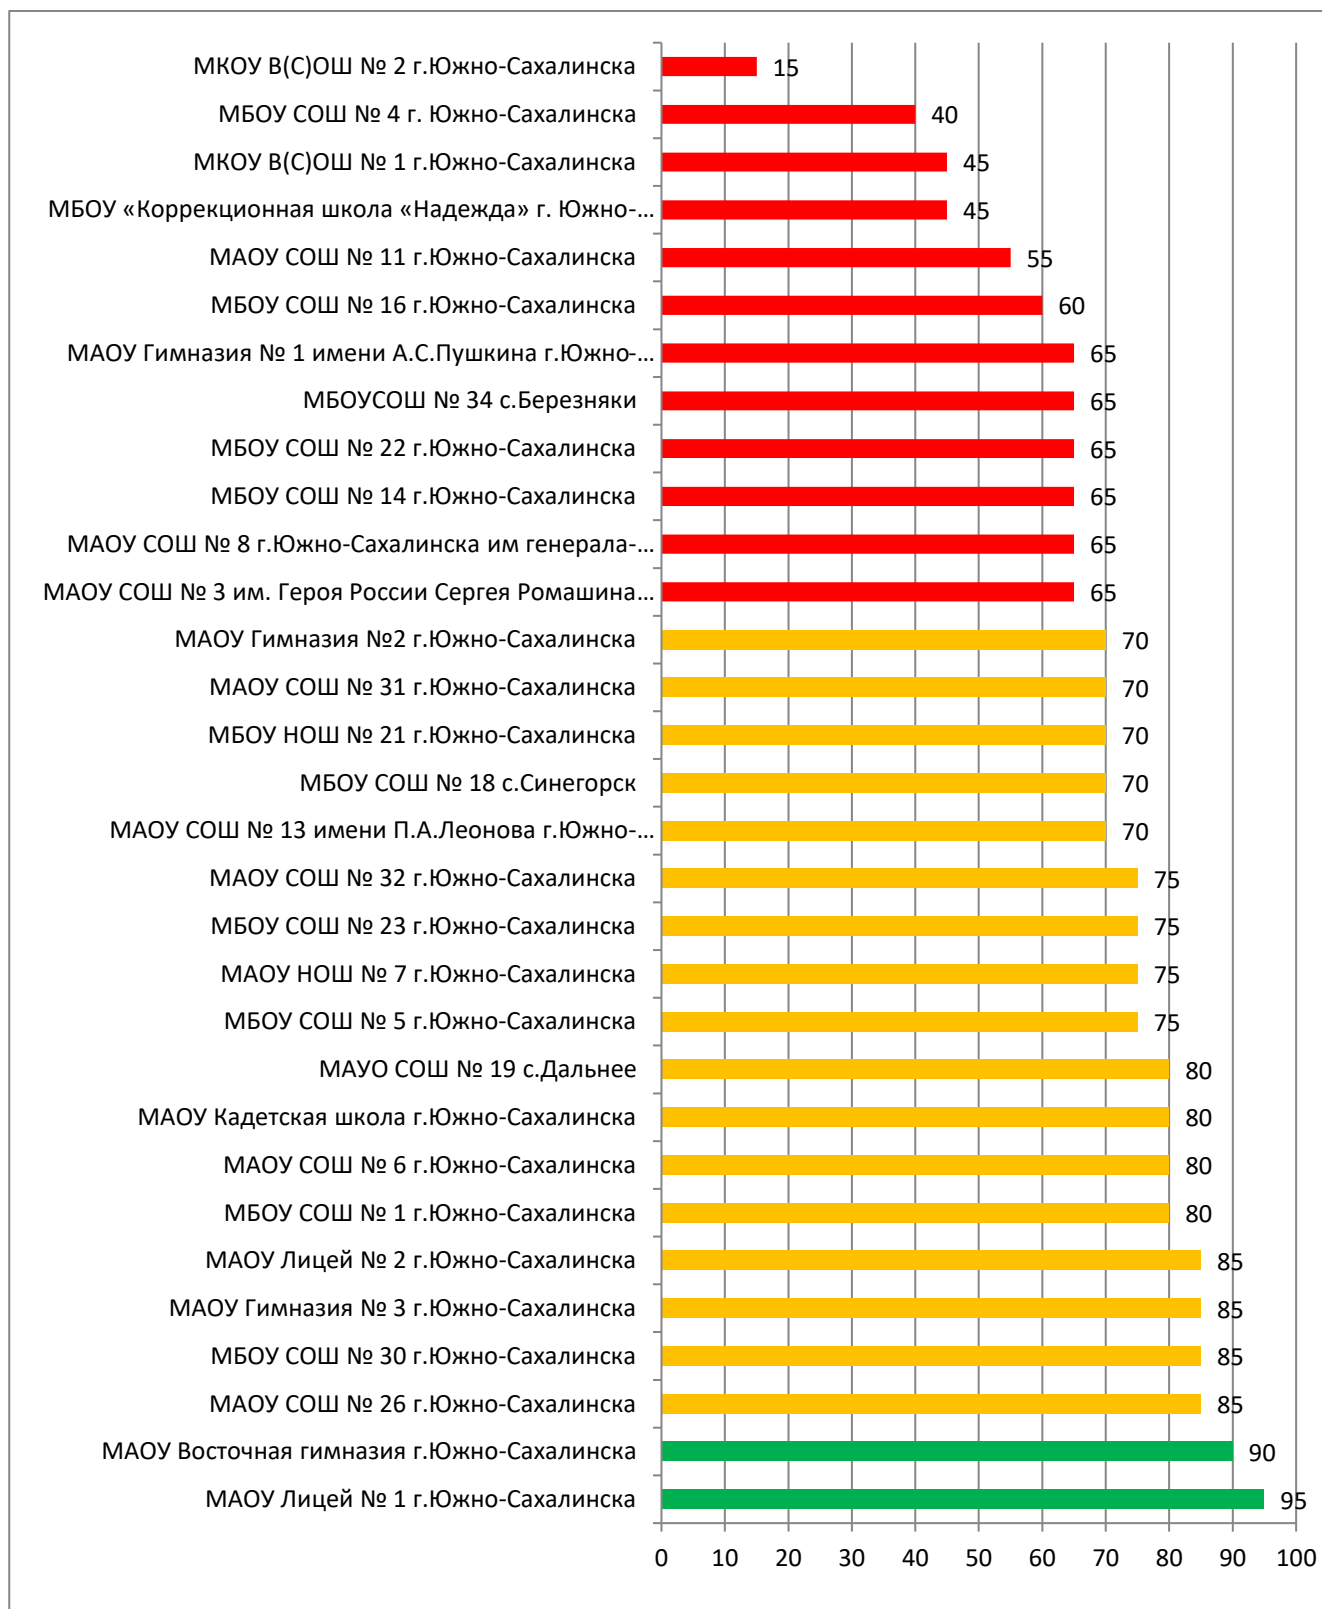

Процент информационной наполненности СГО в ООО МО Городской округ «город Южно-Сахалинск»