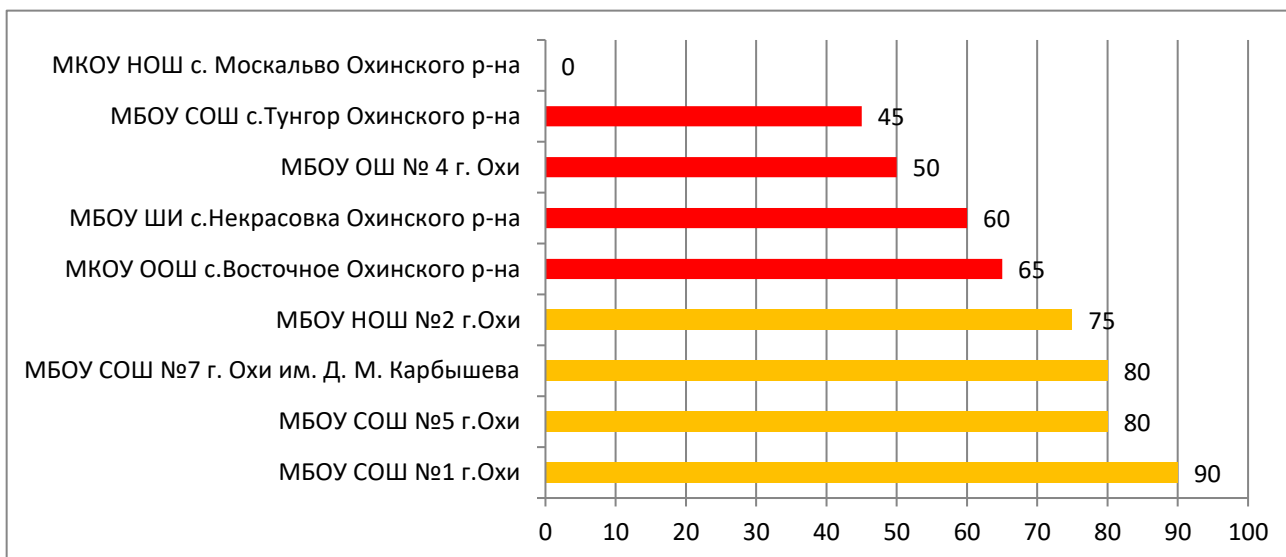

Процент информационной наполненности СГО в ООО МО Городской округ «Охинский»