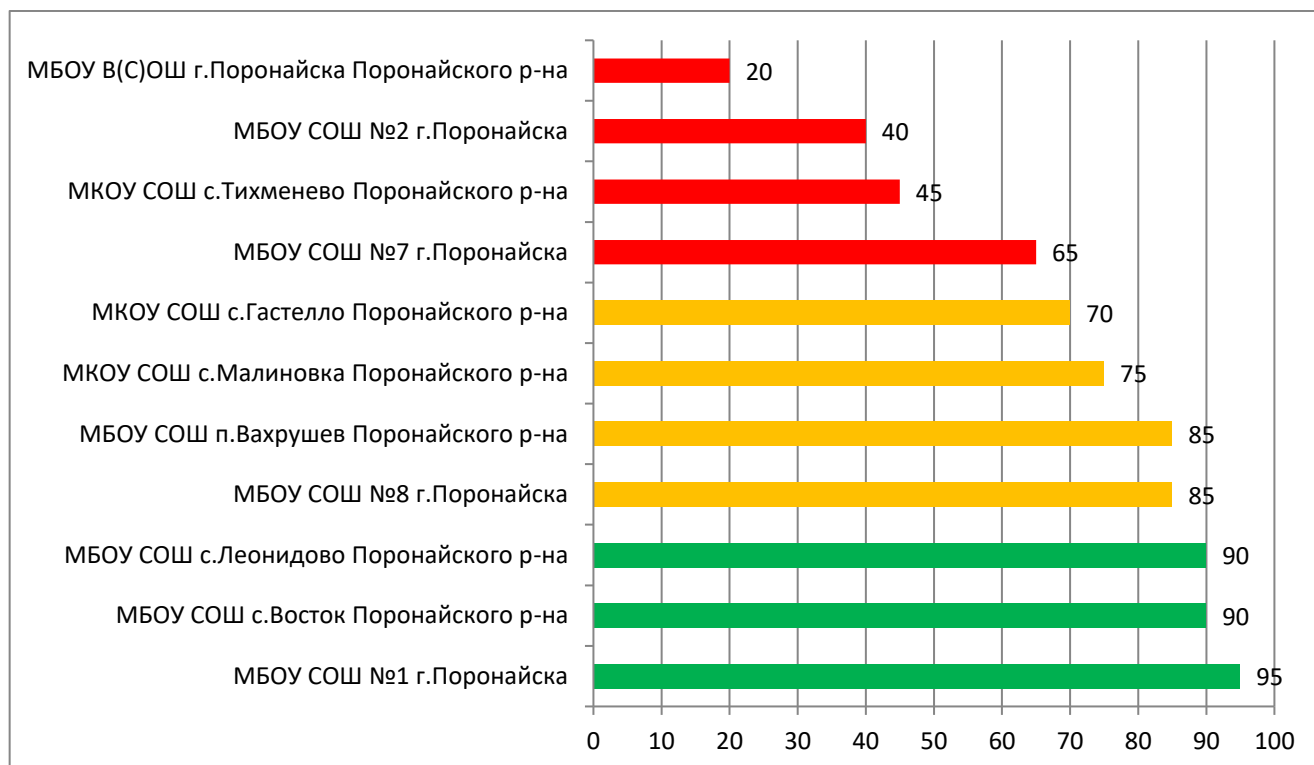

Процент информационной наполненности СГО в ООО МО Поронайский городской округ