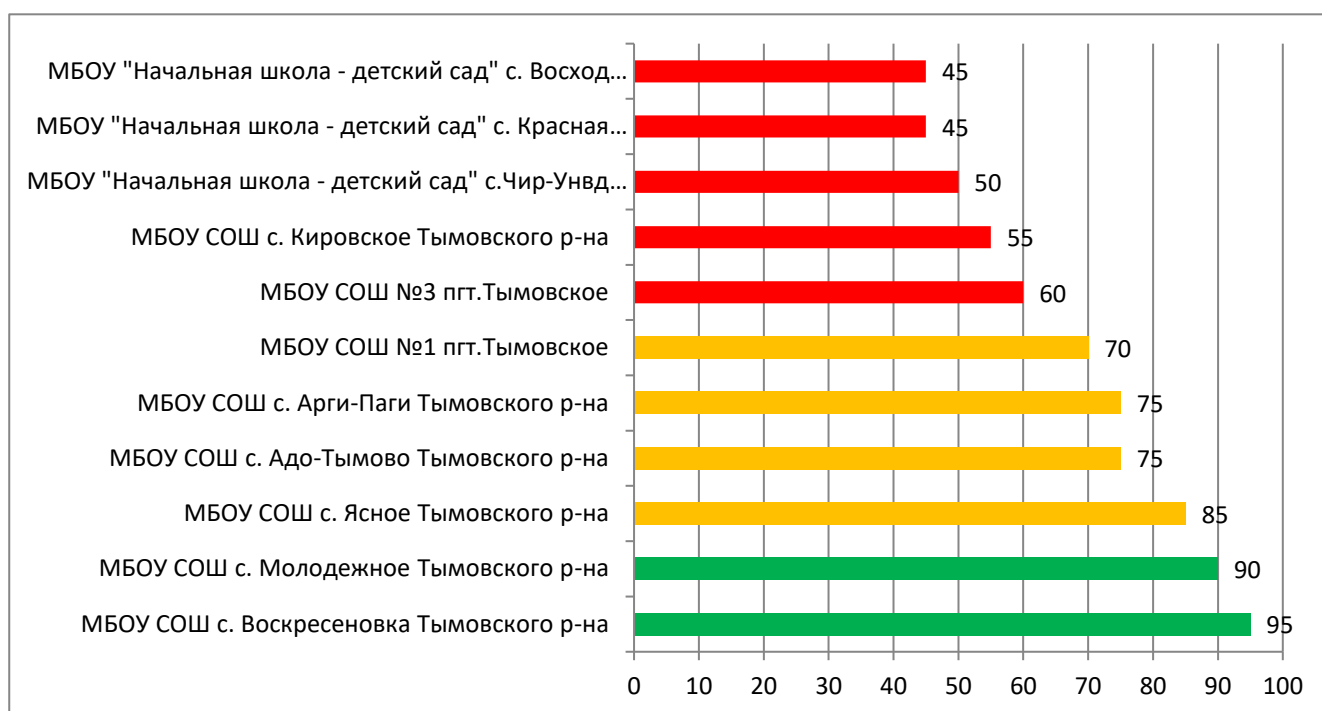

Процент информационной наполненности СГО в ООО МО «Тымовский городской округ»