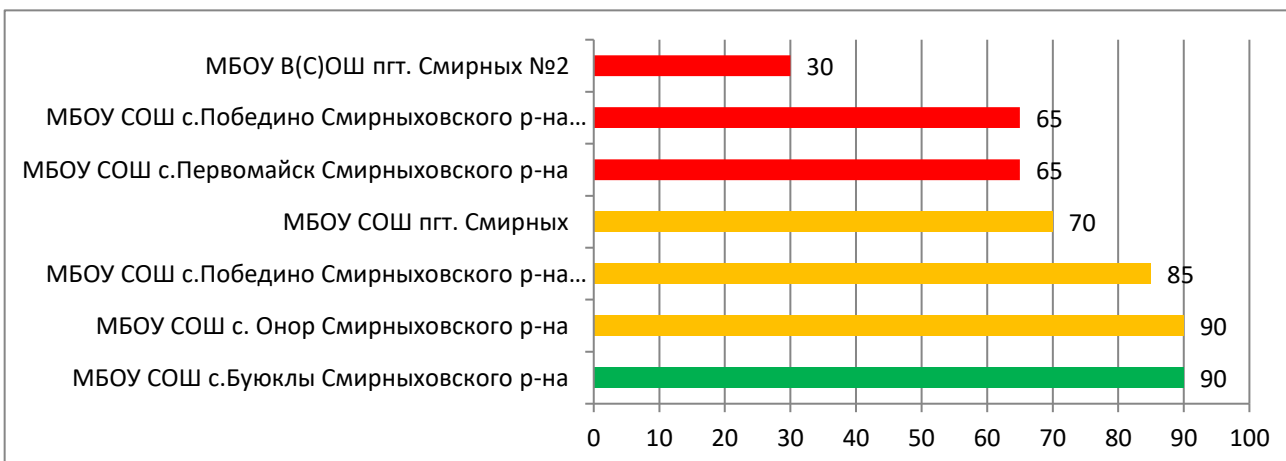

Процент информационной наполненности СГО в ООО МО Городской округ «Смирныховский»