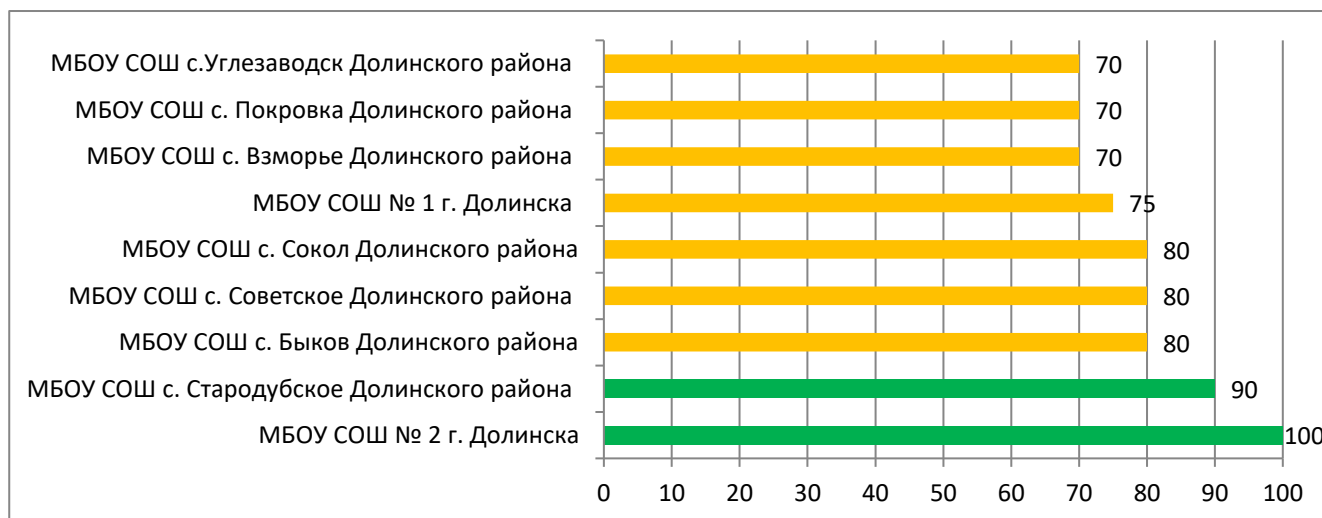

Процент информационной наполненности СГО в ООО МО Городской округ «Долинский»