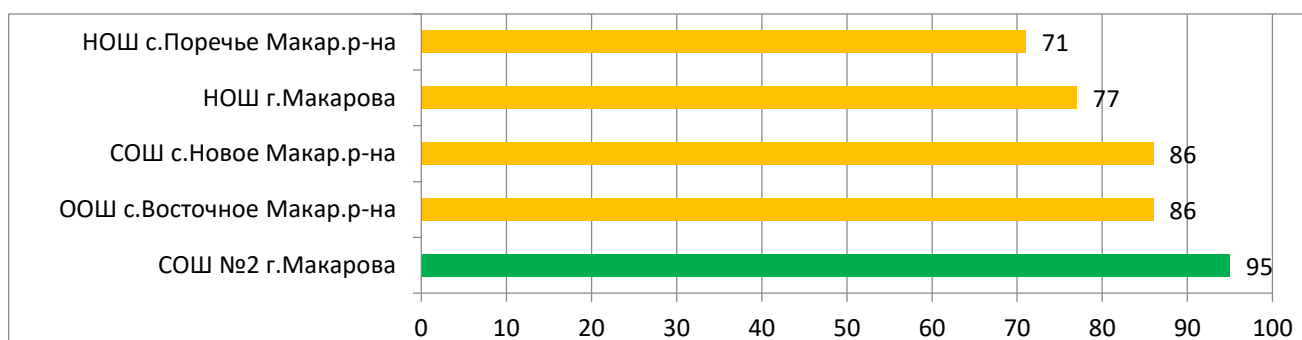

Процент информационной наполненности СГО в ООО МО «Макаровский городской округ»