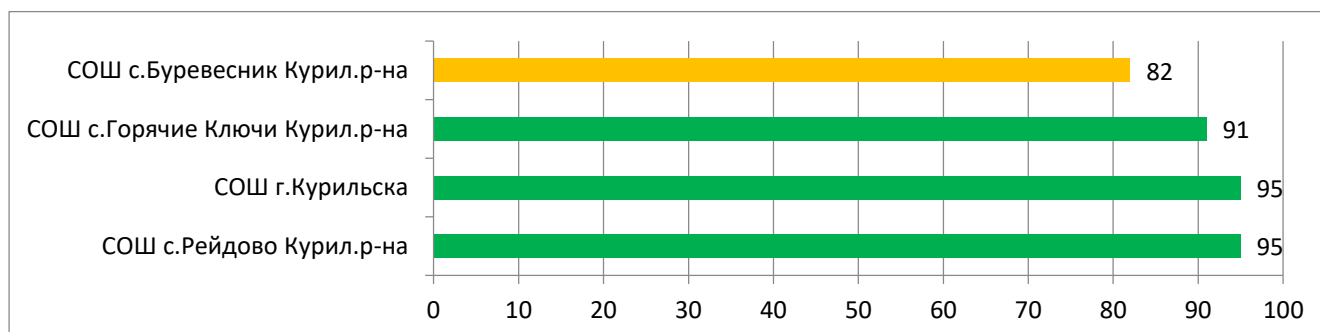

Процент информационной наполненности СГО в ООО МО Курильский городской округ