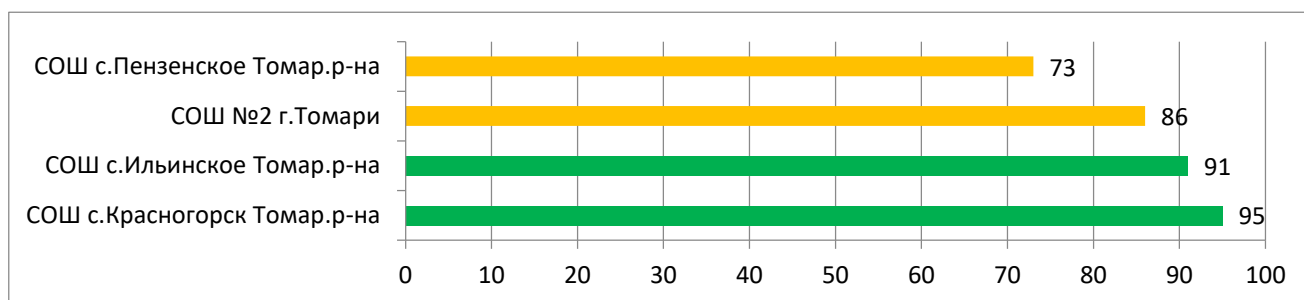

Процент информационной наполненности СГО в ООО МО «Томаринский городской округ»