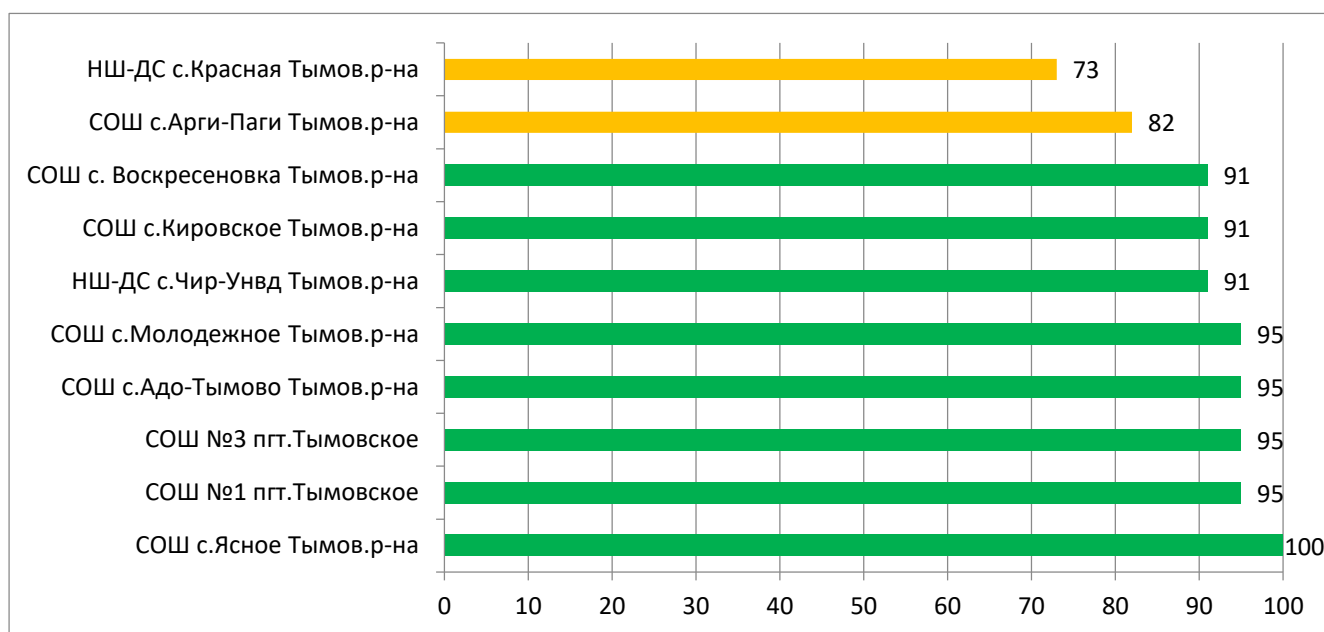

Процент информационной наполненности СГО в ООО МО «Тымовский городской округ»