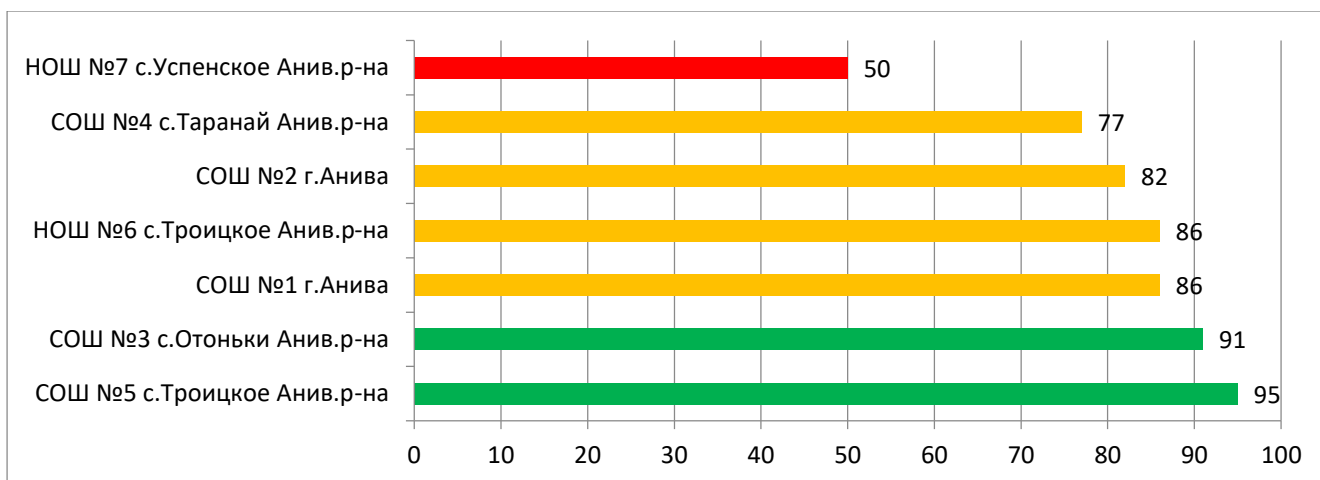

**Процент информационной наполненности СГО в ООО
МО «Анивский городской округ»**