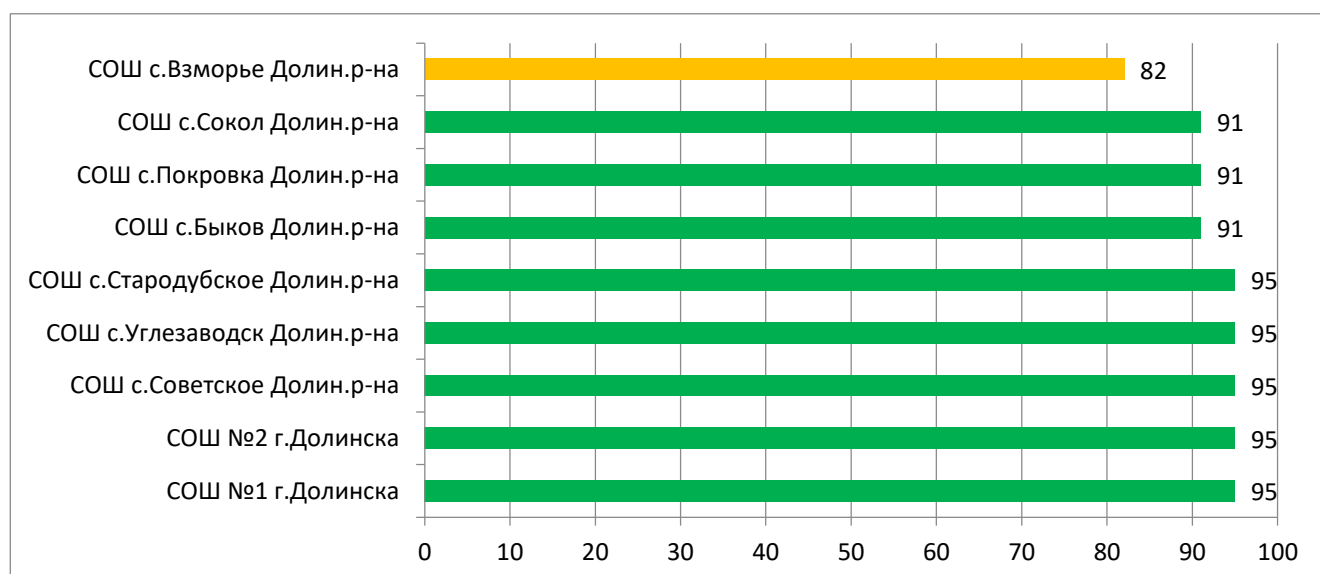

**Процент информационной наполненности СГО в ООО
МО Городской округ «Долинский»**