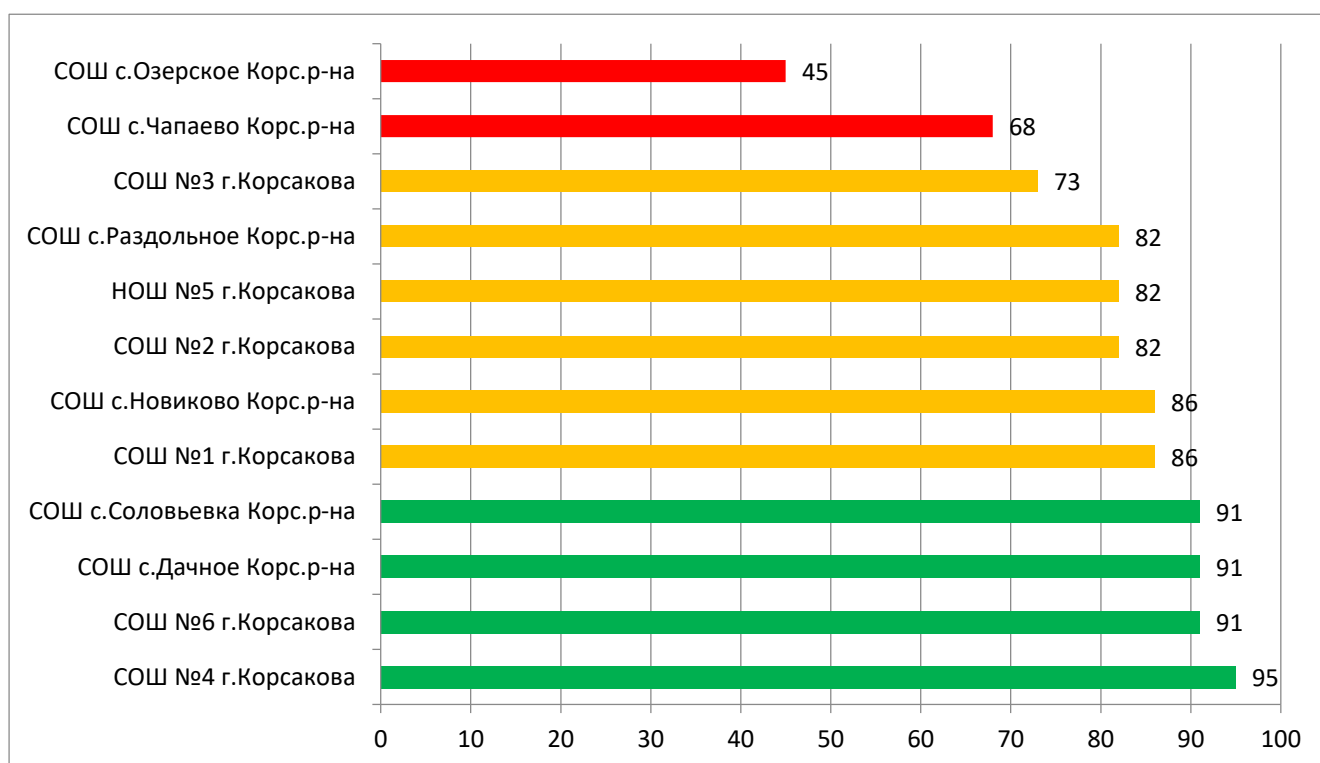

Процент информационной наполненности СГО в ООО МО Корсаковский городской округ