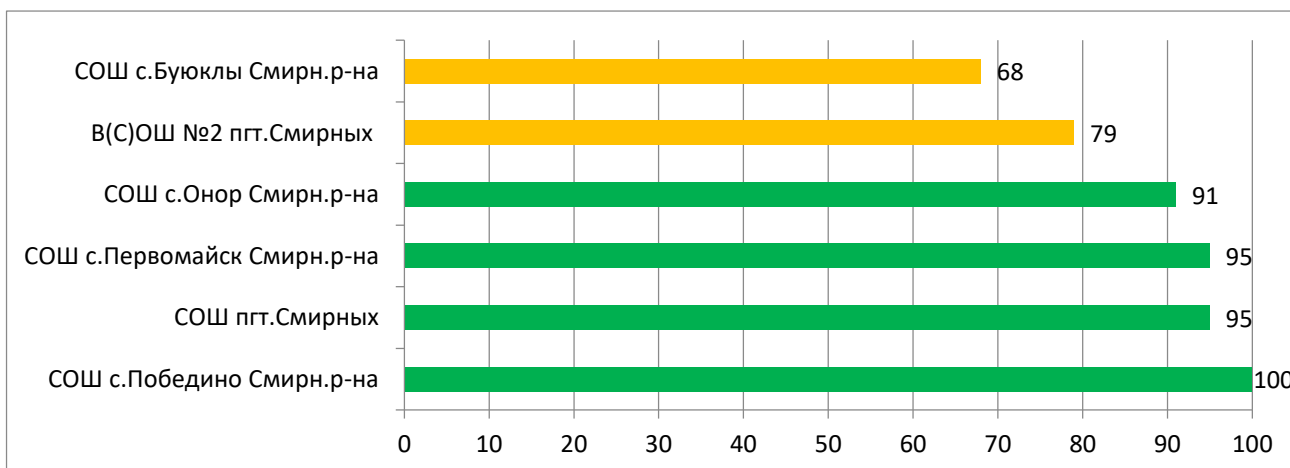

Процент информационной наполненности СГО в ООО МО Городской округ «Смирныховский»