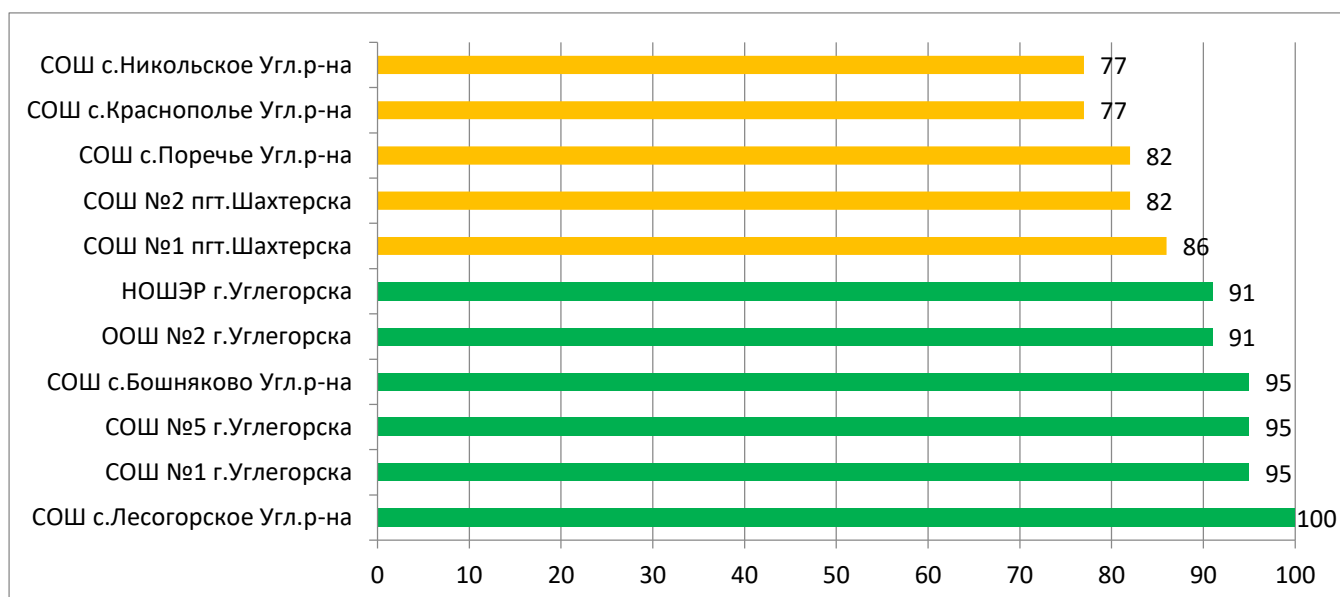

Процент информационной наполненности СГО в ООО МО Углегорский городской округ