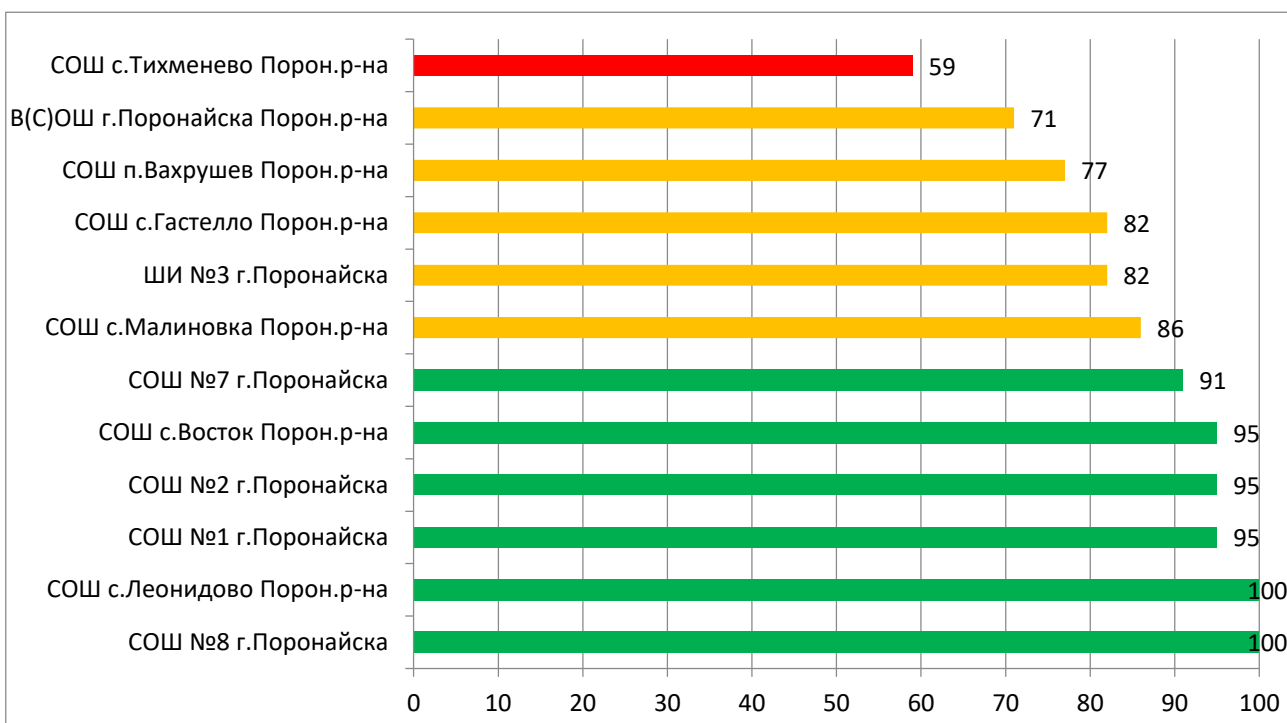

Процент информационной наполненности СГО в ООО МО Поронайский городской округ