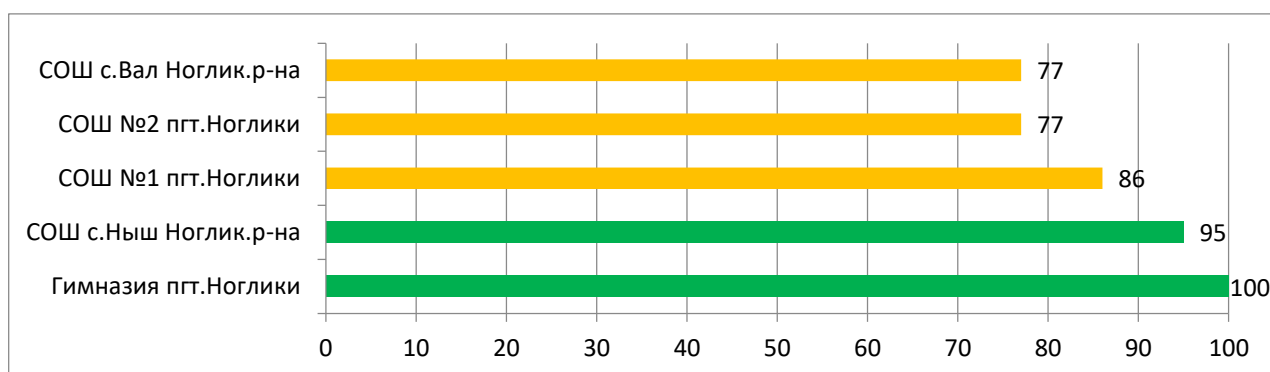

Процент информационной наполненности СГО в ООО МО «Городской округ Ногликский»