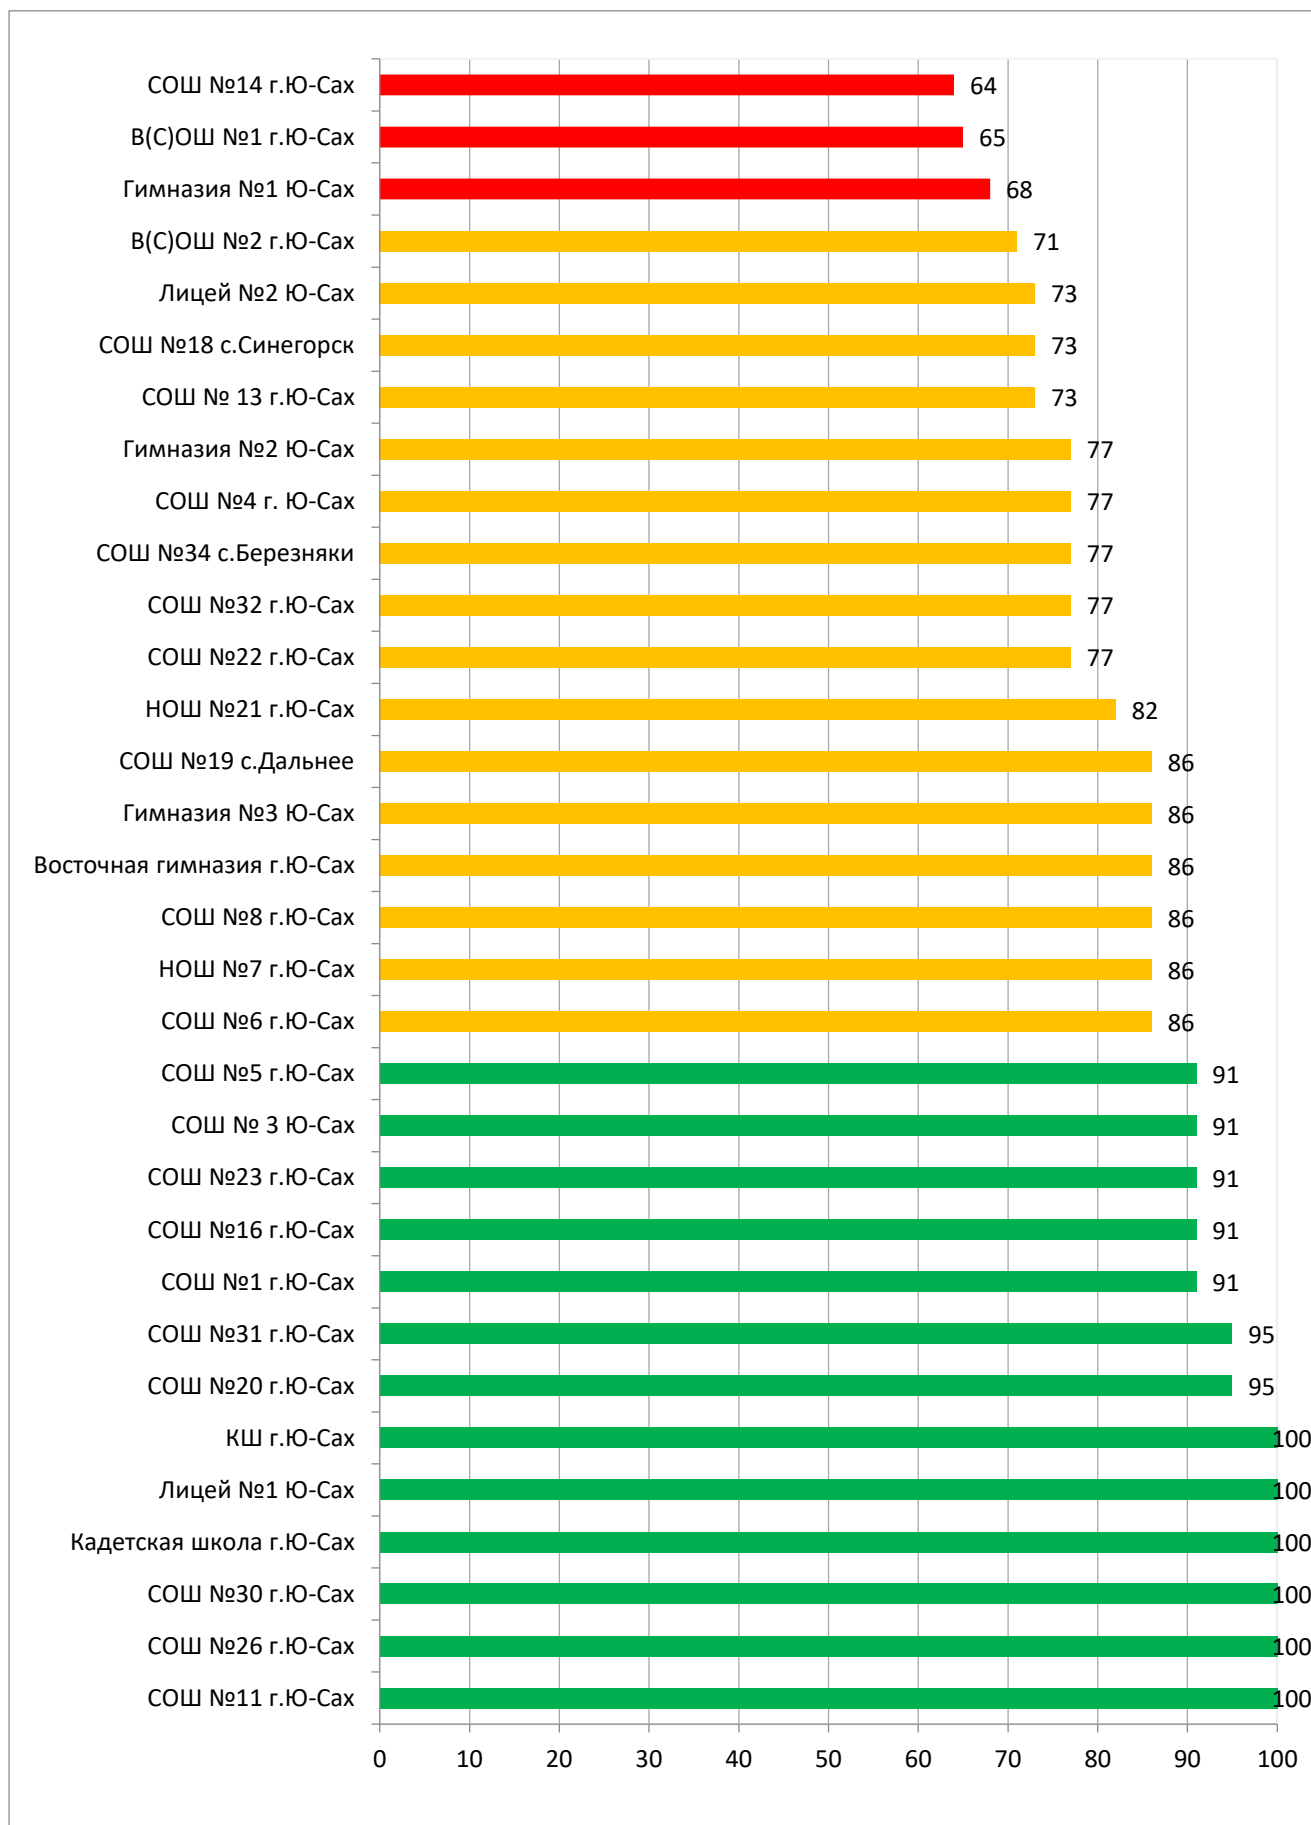

Процент информационной наполненности СГО в ООО МО Городской округ «город Южно-Сахалинск»