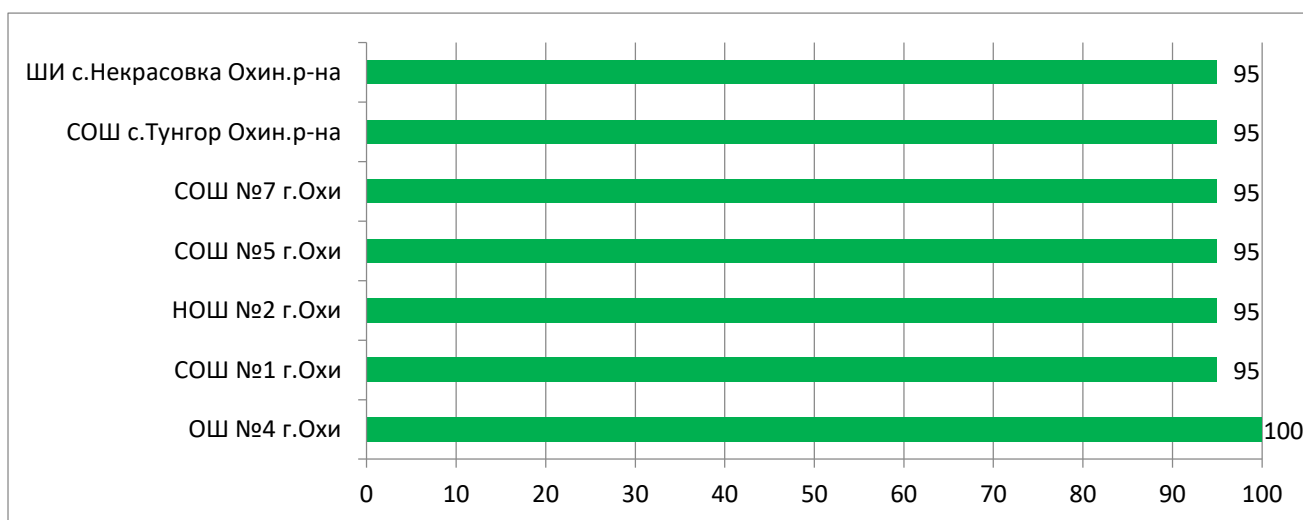

Процент информационной наполненности СГО в ООО МО Городской округ «Охинский»