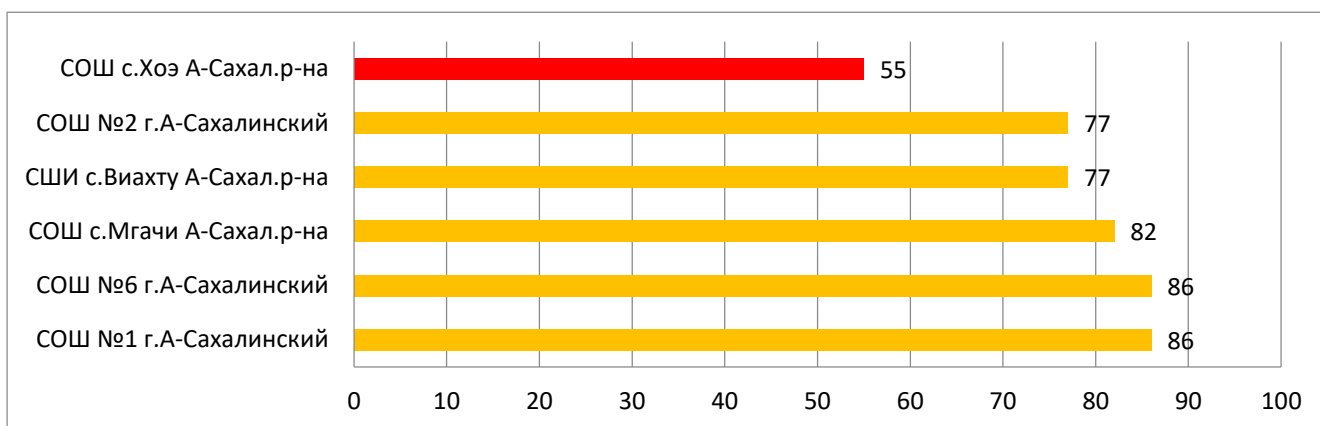

**Процент информационной наполненности СГО в ООО
МО Городской округ «Александровск-Сахалинский район»**