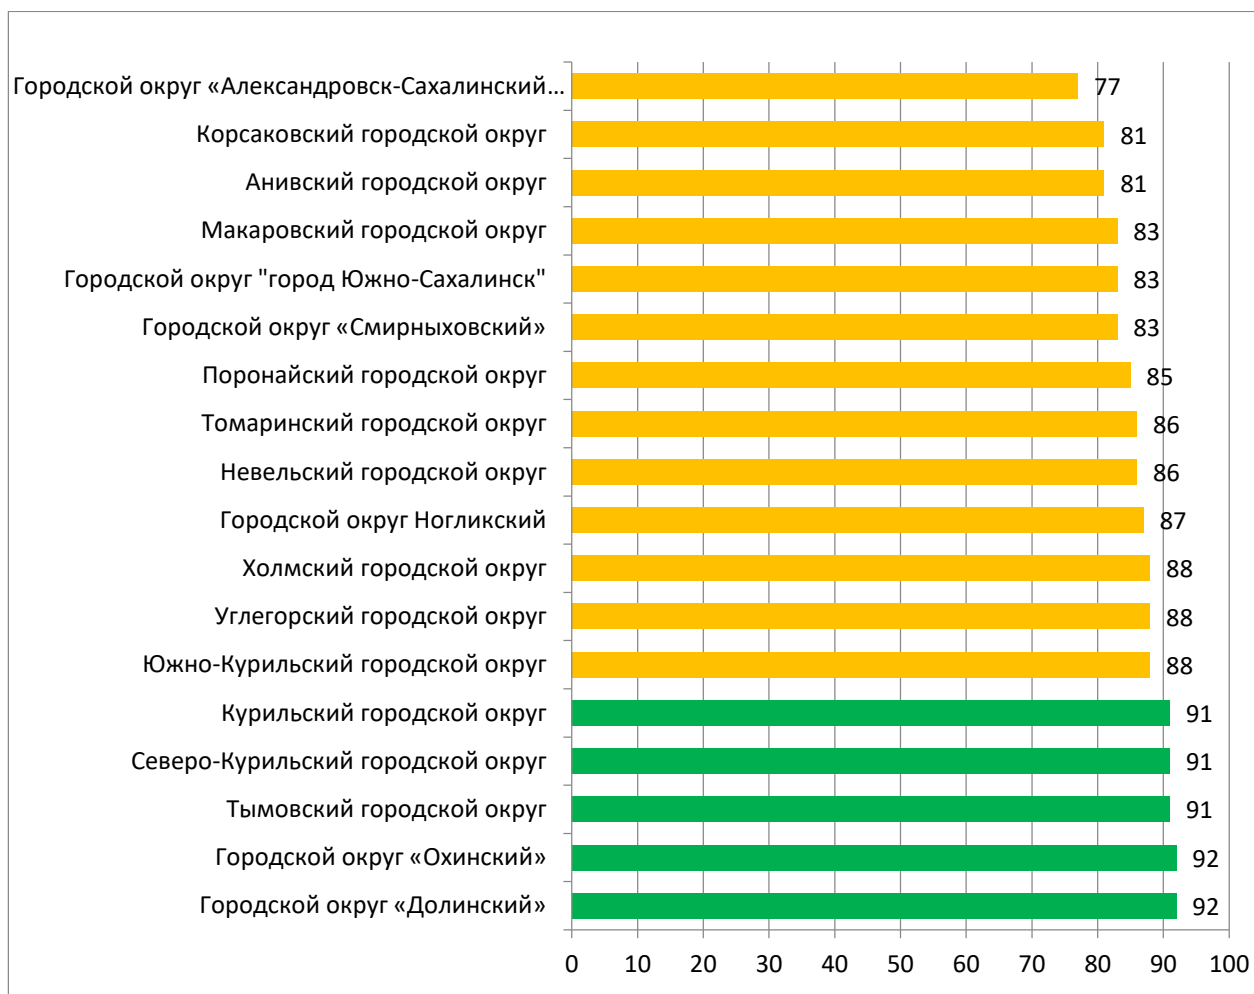

**Распределение муниципальных образований
по проценту информационной наполненности СГО
за май 2022 года**

	90% - 100% - высокая информационная наполненность
	70% - 89% - средняя информационная наполненность
	меньше 70% - низкая информационная наполненность