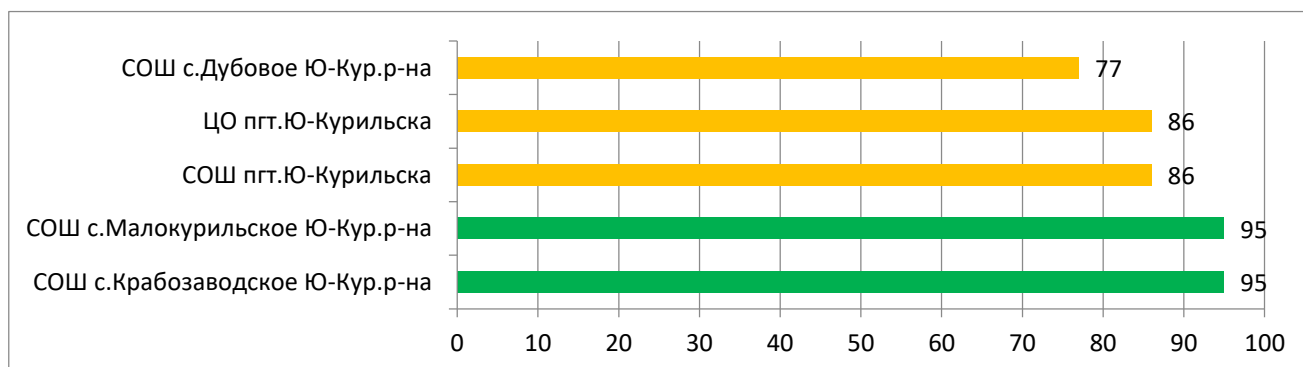

Процент информационной наполненности СГО в ООО МО «Южно-Курильский городской округ»