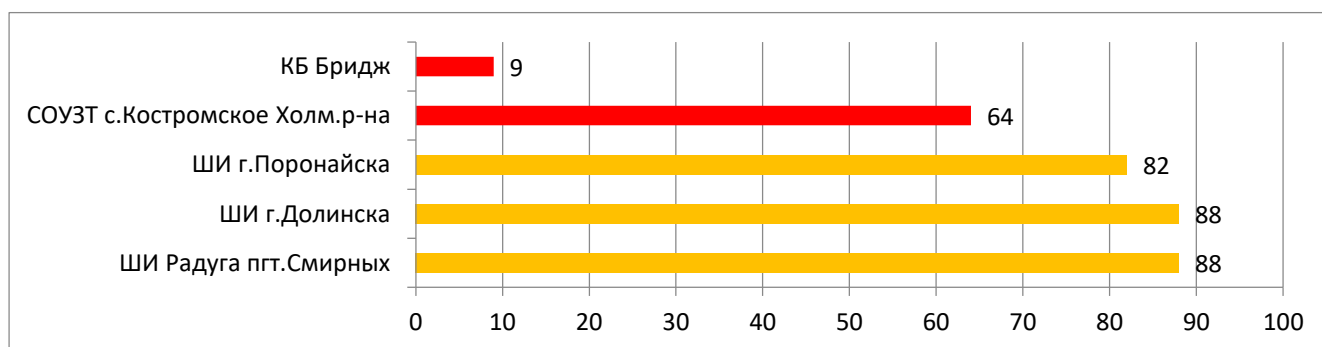

Государственные и частная школы Сахалинской области