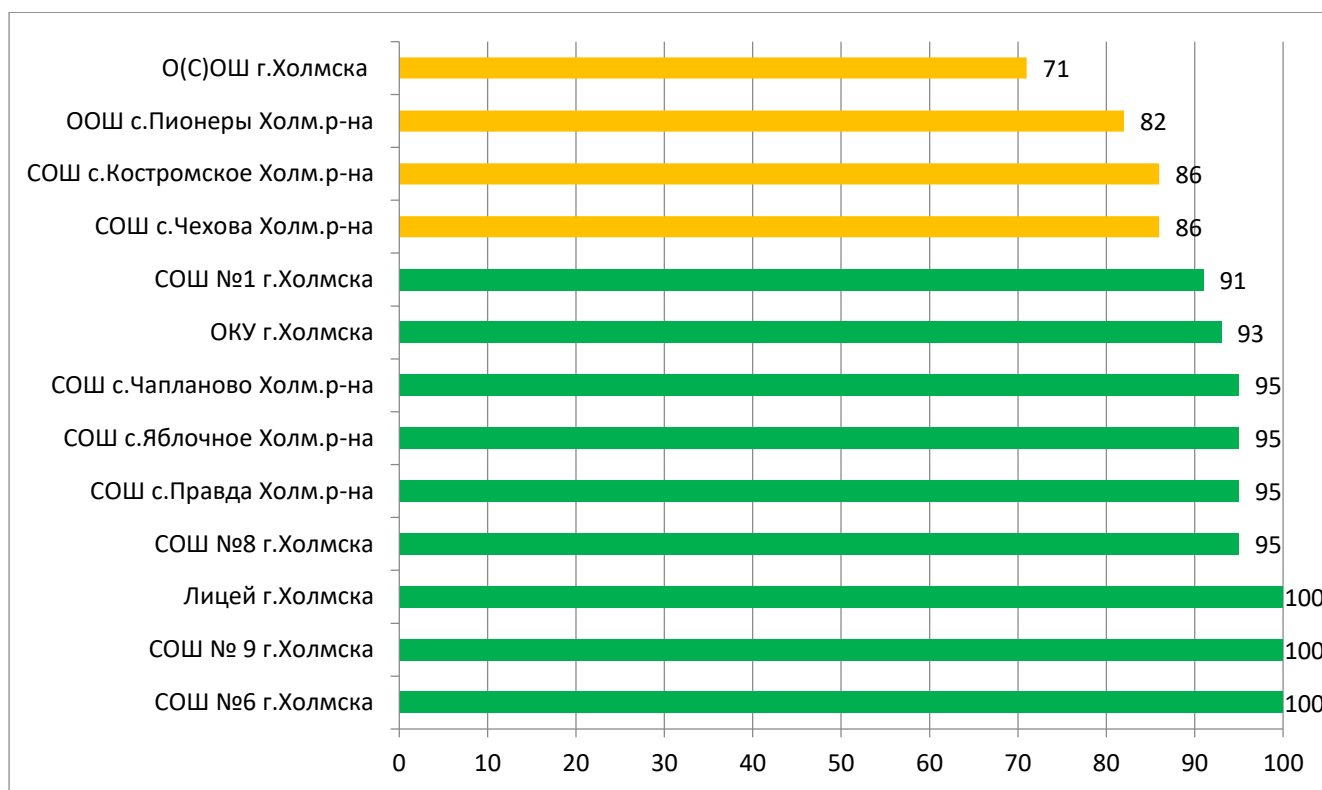

Процент информационной наполненности СГО в ООО МО «Холмский городской округ»