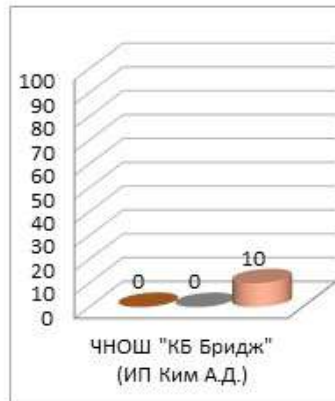

**Динамика среднего показателя наполненности электронных журналов образовательных организаций
в МО Городской округ "город Южно-Сахалинск за сентябрь – декабрь 2020/2021 уч.г.**

■ сен.20

■ окт.20

■ ноя.20

■ дек.20