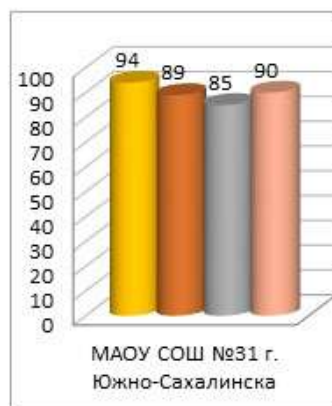

**Динамика среднего показателя наполненности электронных журналов образовательных организаций
в МО Городской округ "город Южно-Сахалинск за сентябрь – декабрь 2020/2021 уч.г.**

■ сен.20

■ окт.20

■ ноя.20

■ дек.20