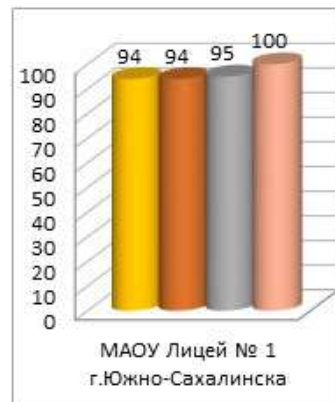

**Динамика среднего показателя наполненности электронных журналов образовательных организаций
в МО Городской округ "город Южно-Сахалинск за сентябрь – декабрь 2020/2021 уч.г.**

■ сен.20

■ окт.20

■ ноя.20

■ дек.20