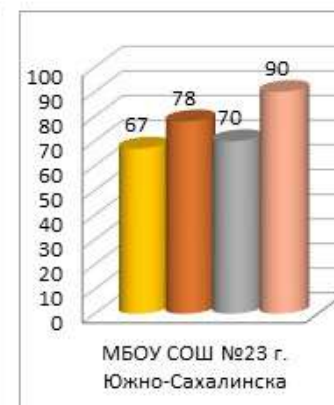

**Динамика среднего показателя наполненности электронных журналов образовательных организаций
в МО Городской округ "город Южно-Сахалинск за сентябрь – декабрь 2020/2021 уч.г.**

■ сен.20

■ окт.20

■ ноя.20

■ дек.20