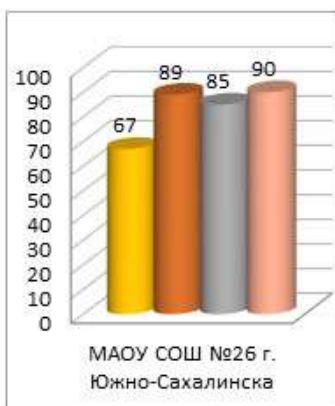

**Динамика среднего показателя наполненности электронных журналов образовательных организаций
в МО Городской округ "город Южно-Сахалинск за сентябрь – декабрь 2020/2021 уч.г.**

■ сен.20

■ окт.20

■ ноя.20

■ дек.20