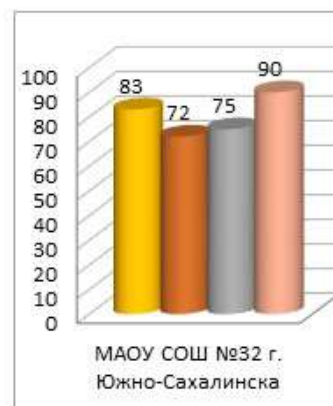

**Динамика среднего показателя наполненности электронных журналов образовательных организаций
в МО Городской округ "город Южно-Сахалинск за сентябрь – декабрь 2020/2021 уч.г.**

■ сен.20

■ окт.20

■ ноя.20

■ дек.20