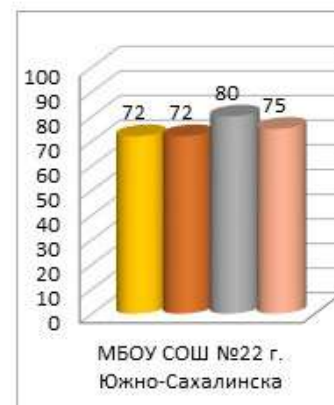

**Динамика среднего показателя наполненности электронных журналов образовательных организаций
в МО Городской округ "город Южно-Сахалинск за сентябрь – декабрь 2020/2021 уч.г.**

■ сен.20

■ окт.20

■ ноя.20

■ дек.20