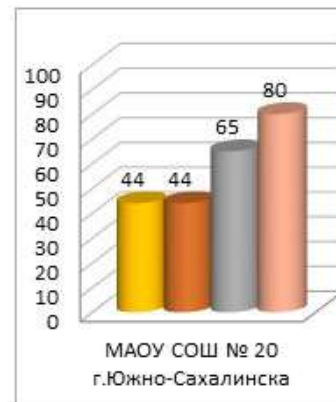

**Динамика среднего показателя наполненности электронных журналов образовательных организаций
в МО Городской округ "город Южно-Сахалинск за сентябрь – декабрь 2020/2021 уч.г.**

■ сен.20

■ окт.20

■ ноя.20

■ дек.20