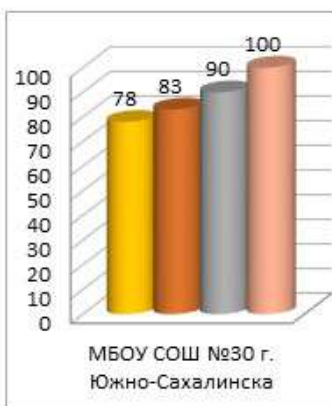

**Динамика среднего показателя наполненности электронных журналов образовательных организаций
в МО Городской округ "город Южно-Сахалинск за сентябрь – декабрь 2020/2021 уч.г.**

■ сен.20

■ окт.20

■ ноя.20

■ дек.20