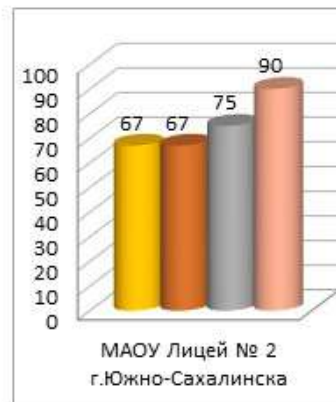

**Динамика среднего показателя наполненности электронных журналов образовательных организаций
в МО Городской округ "город Южно-Сахалинск за сентябрь – декабрь 2020/2021 уч.г.**

■ сен.20

■ окт.20

■ ноя.20

■ дек.20