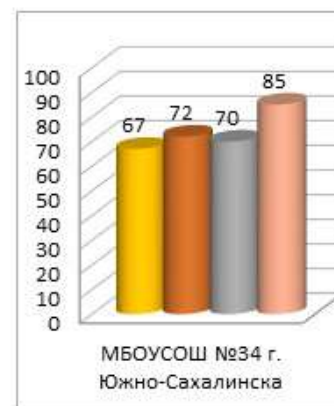

**Динамика среднего показателя наполненности электронных журналов образовательных организаций
в МО Городской округ "город Южно-Сахалинск за сентябрь – декабрь 2020/2021 уч.г.**

■ сен.20

■ окт.20

■ ноя.20

■ дек.20