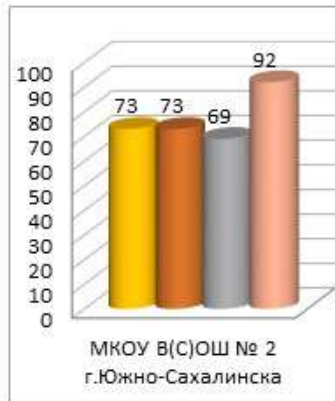

**Динамика среднего показателя наполненности электронных журналов образовательных организаций
в МО Городской округ "город Южно-Сахалинск за сентябрь – декабрь 2020/2021 уч.г.**

■ сен.20

■ окт.20

■ ноя.20

■ дек.20