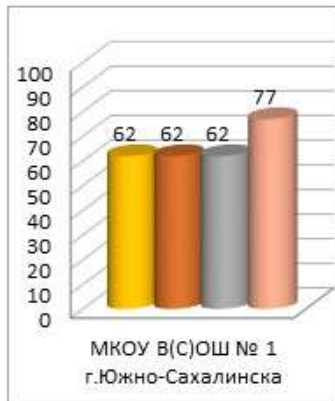

**Динамика среднего показателя наполненности электронных журналов образовательных организаций
в МО Городской округ "город Южно-Сахалинск за сентябрь – декабрь 2020/2021 уч.г.**

■ сен.20

■ окт.20

■ ноя.20

■ дек.20