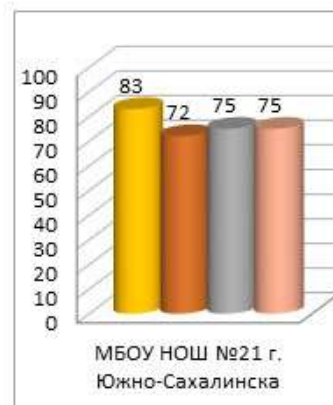

**Динамика среднего показателя наполненности электронных журналов образовательных организаций
в МО Городской округ "город Южно-Сахалинск за сентябрь – декабрь 2020/2021 уч.г.**

■ сен.20

■ окт.20

■ ноя.20

■ дек.20