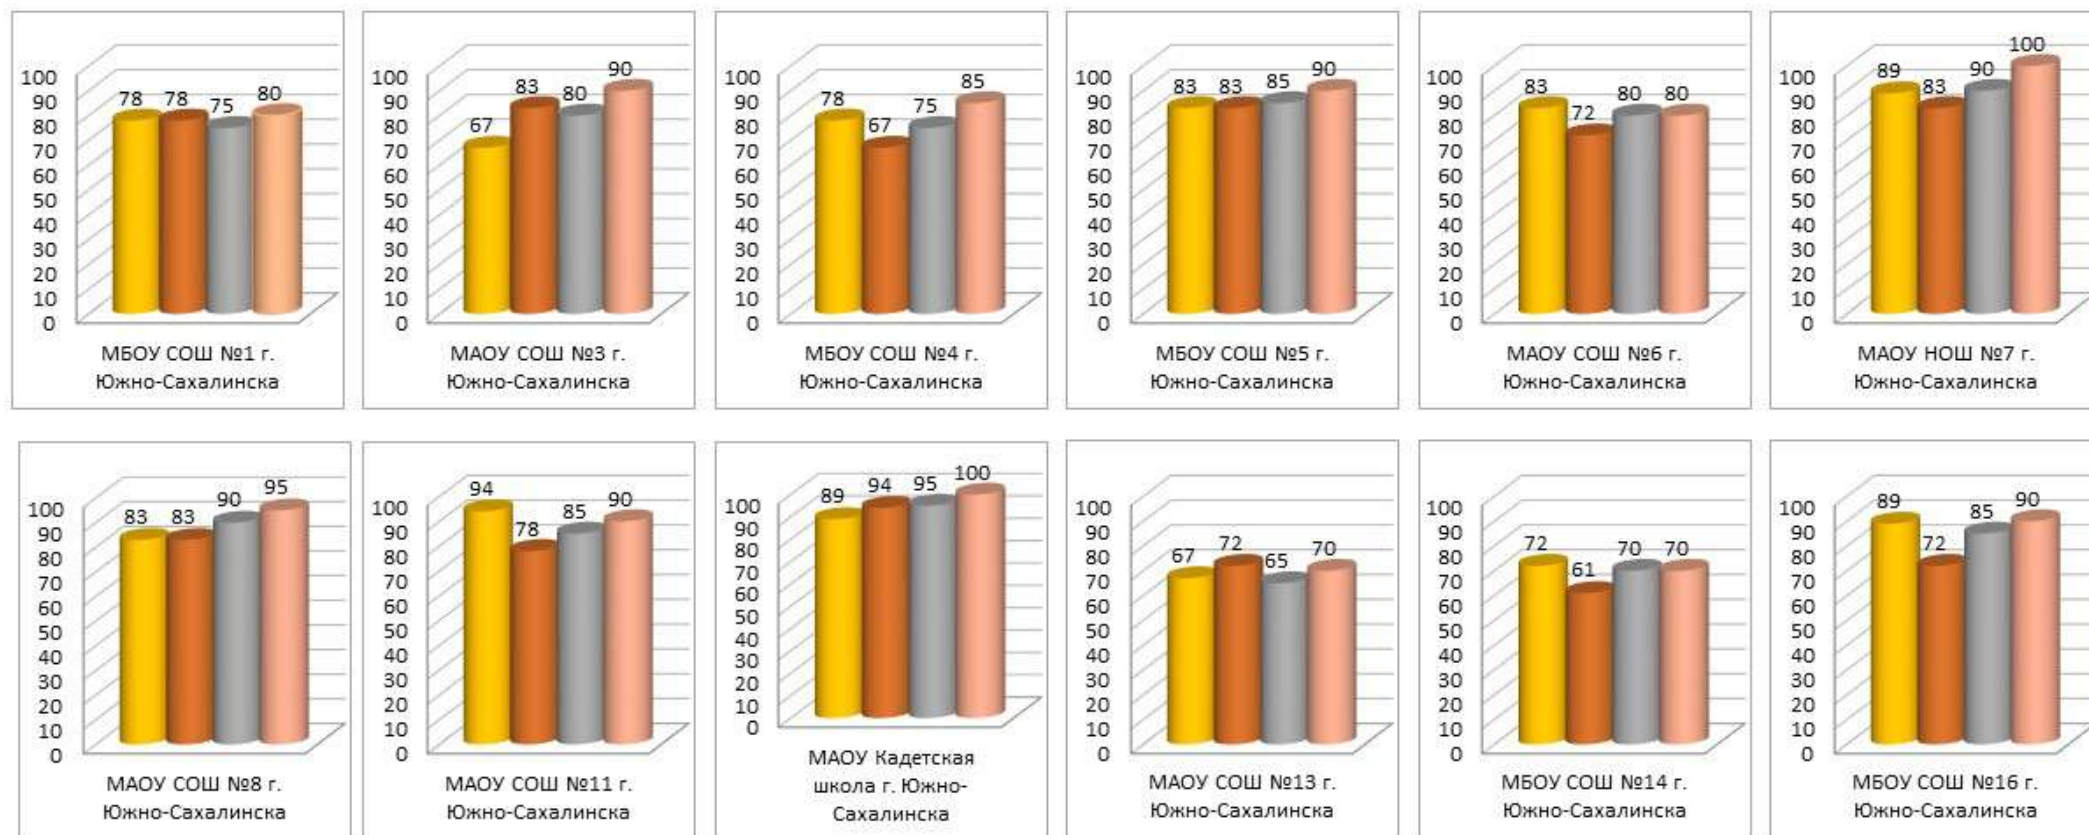

**Динамика среднего показателя наполненности электронных журналов образовательных организаций  
в МО Городской округ "город Южно-Сахалинск за сентябрь – декабрь 2020/2021 уч.г.**

■ сен.20

■ окт.20

■ ноя.20

■ дек.20

**Динамика среднего показателя наполненности электронных журналов образовательных организаций  
в МО Городской округ "город Южно-Сахалинск за сентябрь – декабрь 2020/2021 уч.г.**

■ сен.20

■ окт.20