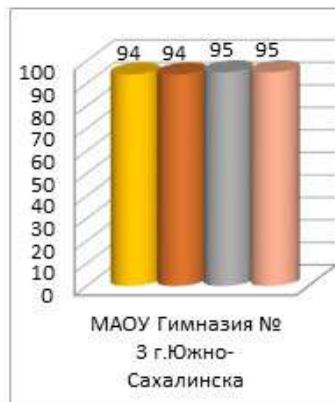

**Динамика среднего показателя наполненности электронных журналов образовательных организаций
в МО Городской округ "город Южно-Сахалинск за сентябрь – декабрь 2020/2021 уч.г.**

■ сен.20

■ окт.20

■ ноя.20

■ дек.20