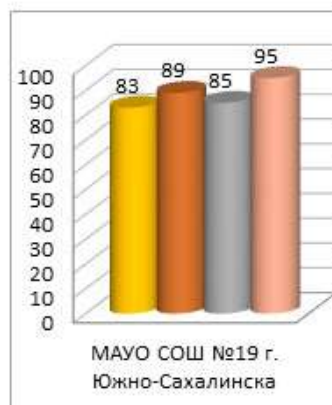

**Динамика среднего показателя наполненности электронных журналов образовательных организаций
в МО Городской округ "город Южно-Сахалинск за сентябрь – декабрь 2020/2021 уч.г.**

■ сен.20

■ окт.20

■ ноя.20

■ дек.20