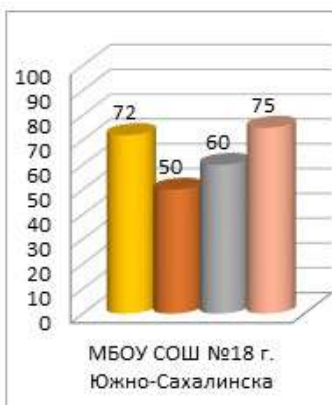

**Динамика среднего показателя наполненности электронных журналов образовательных организаций
в МО Городской округ "город Южно-Сахалинск за сентябрь – декабрь 2020/2021 уч.г.**

■ сен.20

■ окт.20

■ ноя.20

■ дек.20