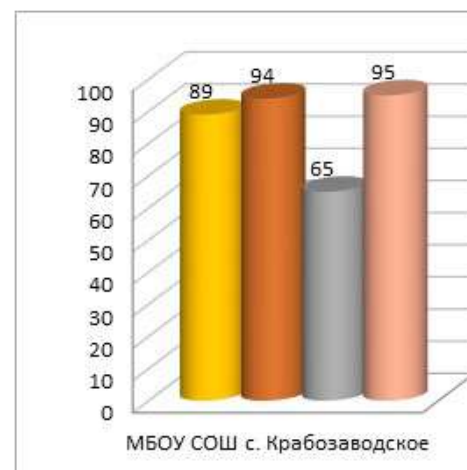

**Динамика среднего показателя наполненности электронных журналов образовательных организаций
в МО Южно-Курильский городской округ за сентябрь – декабрь 2020/2021 уч.г.**

■ сен.20

■ окт.20

■ ноя.20

■ дек.20