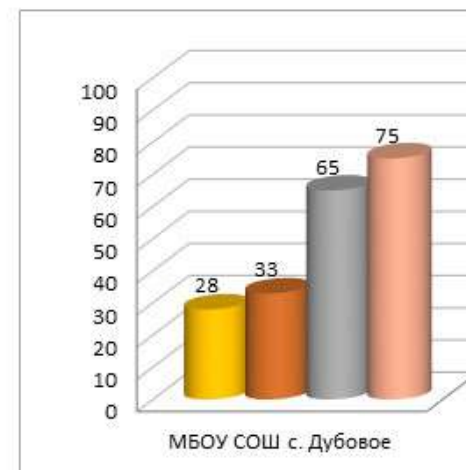

**Динамика среднего показателя наполненности электронных журналов образовательных организаций
в МО Южно-Курильский городской округ за сентябрь – декабрь 2020/2021 уч.г.**

■ сен.20

■ окт.20

■ ноя.20

■ дек.20