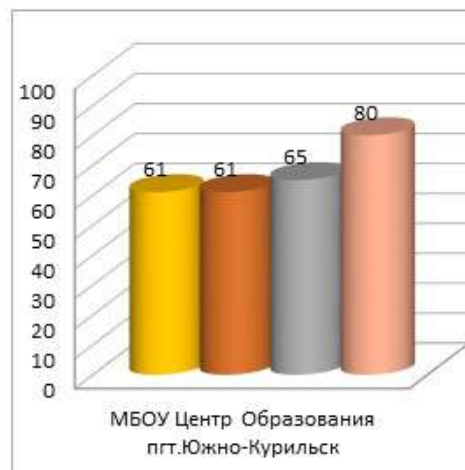

**Динамика среднего показателя наполненности электронных журналов образовательных организаций
в МО Южно-Курильский городской округ за сентябрь – декабрь 2020/2021 уч.г.**

■ сен.20

■ окт.20

■ ноя.20

■ дек.20