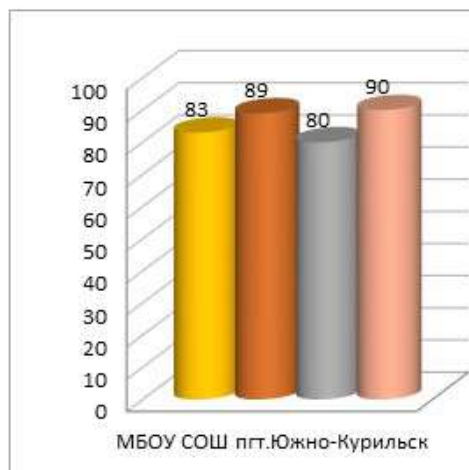

**Динамика среднего показателя наполненности электронных журналов образовательных организаций
в МО Южно-Курильский городской округ за сентябрь – декабрь 2020/2021 уч.г.**

■ сен.20

■ окт.20

■ ноя.20

■ дек.20