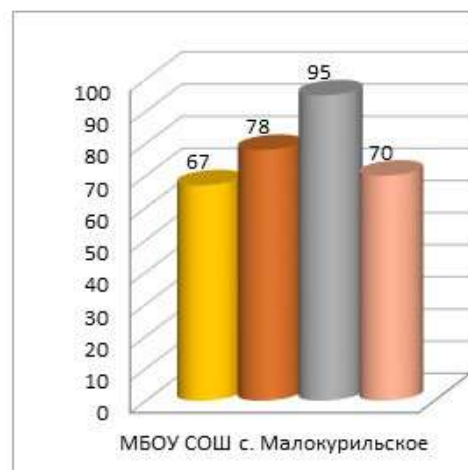

**Динамика среднего показателя наполненности электронных журналов образовательных организаций
в МО Южно-Курильский городской округ за сентябрь – декабрь 2020/2021 уч.г.**

■ сен.20

■ окт.20

■ ноя.20

■ дек.20