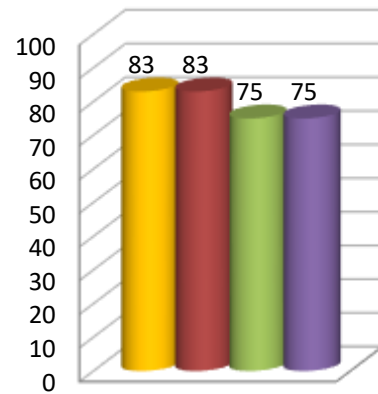

**Динамика показателя наполненности электронных журналов в
общеобразовательных организациях
МО «Городской округ «город Южно-Сахалинск»»**

■ сен.19

■ окт.19

■ ноя.19

■ дек.19

МБОУ «КШ «Надежда»

МБОУ СОШ №18

МАУО СОШ №19