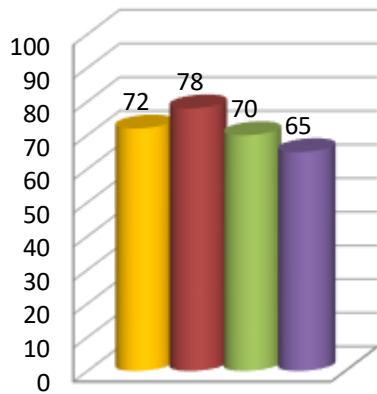

**Динамика показателя наполненности электронных журналов в
общеобразовательных организациях
МО «Городской округ «город Южно-Сахалинск»»**

■ сен.19

■ окт.19

■ ноя.19

■ дек.19

МБОУ «КШ «Надежда»

МБОУ СОШ №18

МАУО СОШ №19