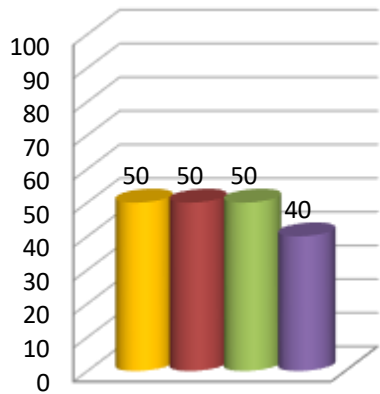

**Динамика показателя наполненности электронных журналов в
общеобразовательных организациях
МО «Городской округ «город Южно-Сахалинск»»**

■ сен.19

■ окт.19

■ ноя.19

■ дек.19

МБОУ «КШ «Надежда»

МБОУ СОШ №18

МАУО СОШ №19