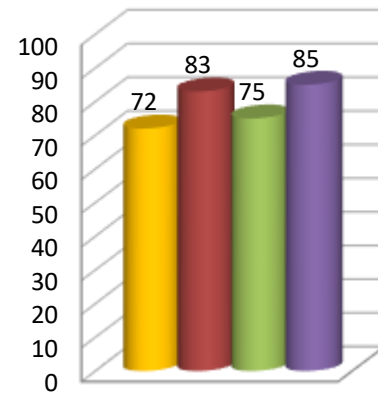

МБОУ СОШ №22