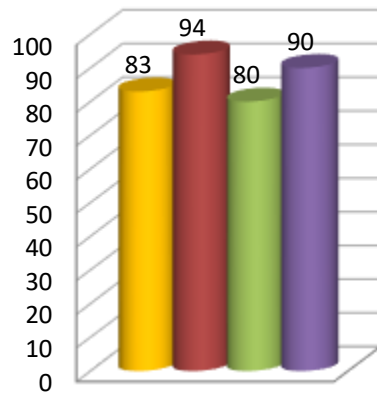

**Динамика показателя наполненности электронных журналов в
общеобразовательных организациях
МО «Городской округ «город Южно-Сахалинск»»**

■ сен.19

■ окт.19

■ ноя.19

■ дек.19

МБОУ «КШ «Надежда»

МБОУ СОШ №18

МАУО СОШ №19