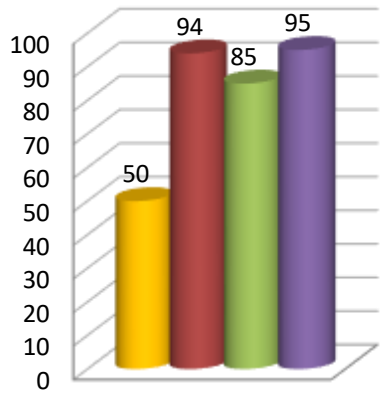

МАУО СОШ №26