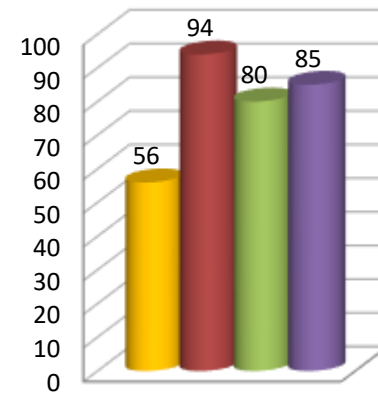

МБОУ СОШ №23