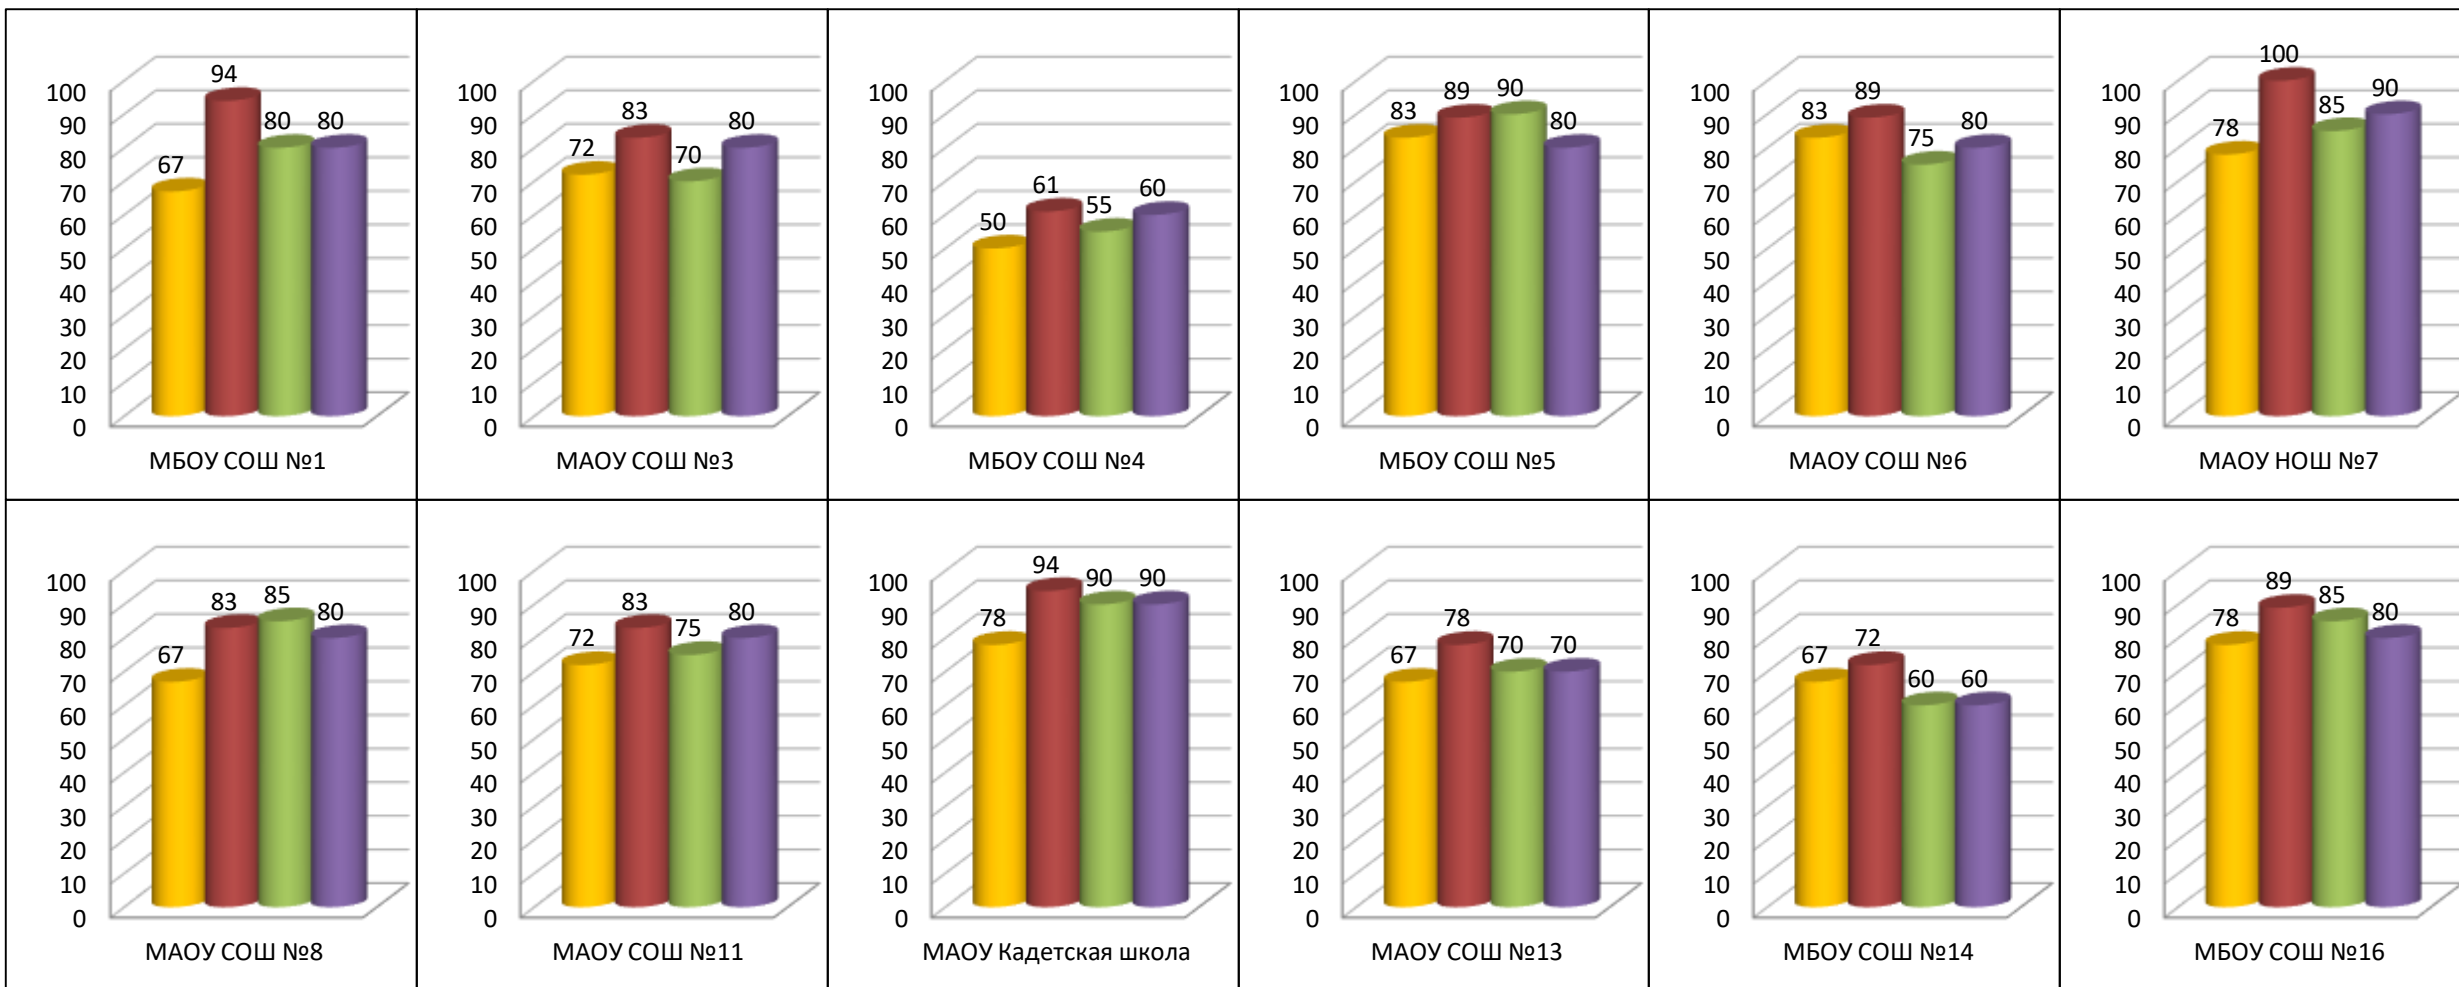

**Динамика показателя наполненности электронных журналов в
общеобразовательных организациях
МО «Городской округ «город Южно-Сахалинск»»**

■ сен.19

■ окт.19

■ ноя.19

■ дек.19

МБОУ «КШ «Надежда»

МБОУ СОШ №18

МАУО СОШ №19

МКОУ В(С)ОШ №1

■ сен.19

■ окт.19

■ ноя.19

■ дек.19

■ сен.19

■ окт.19

■ ноя.19