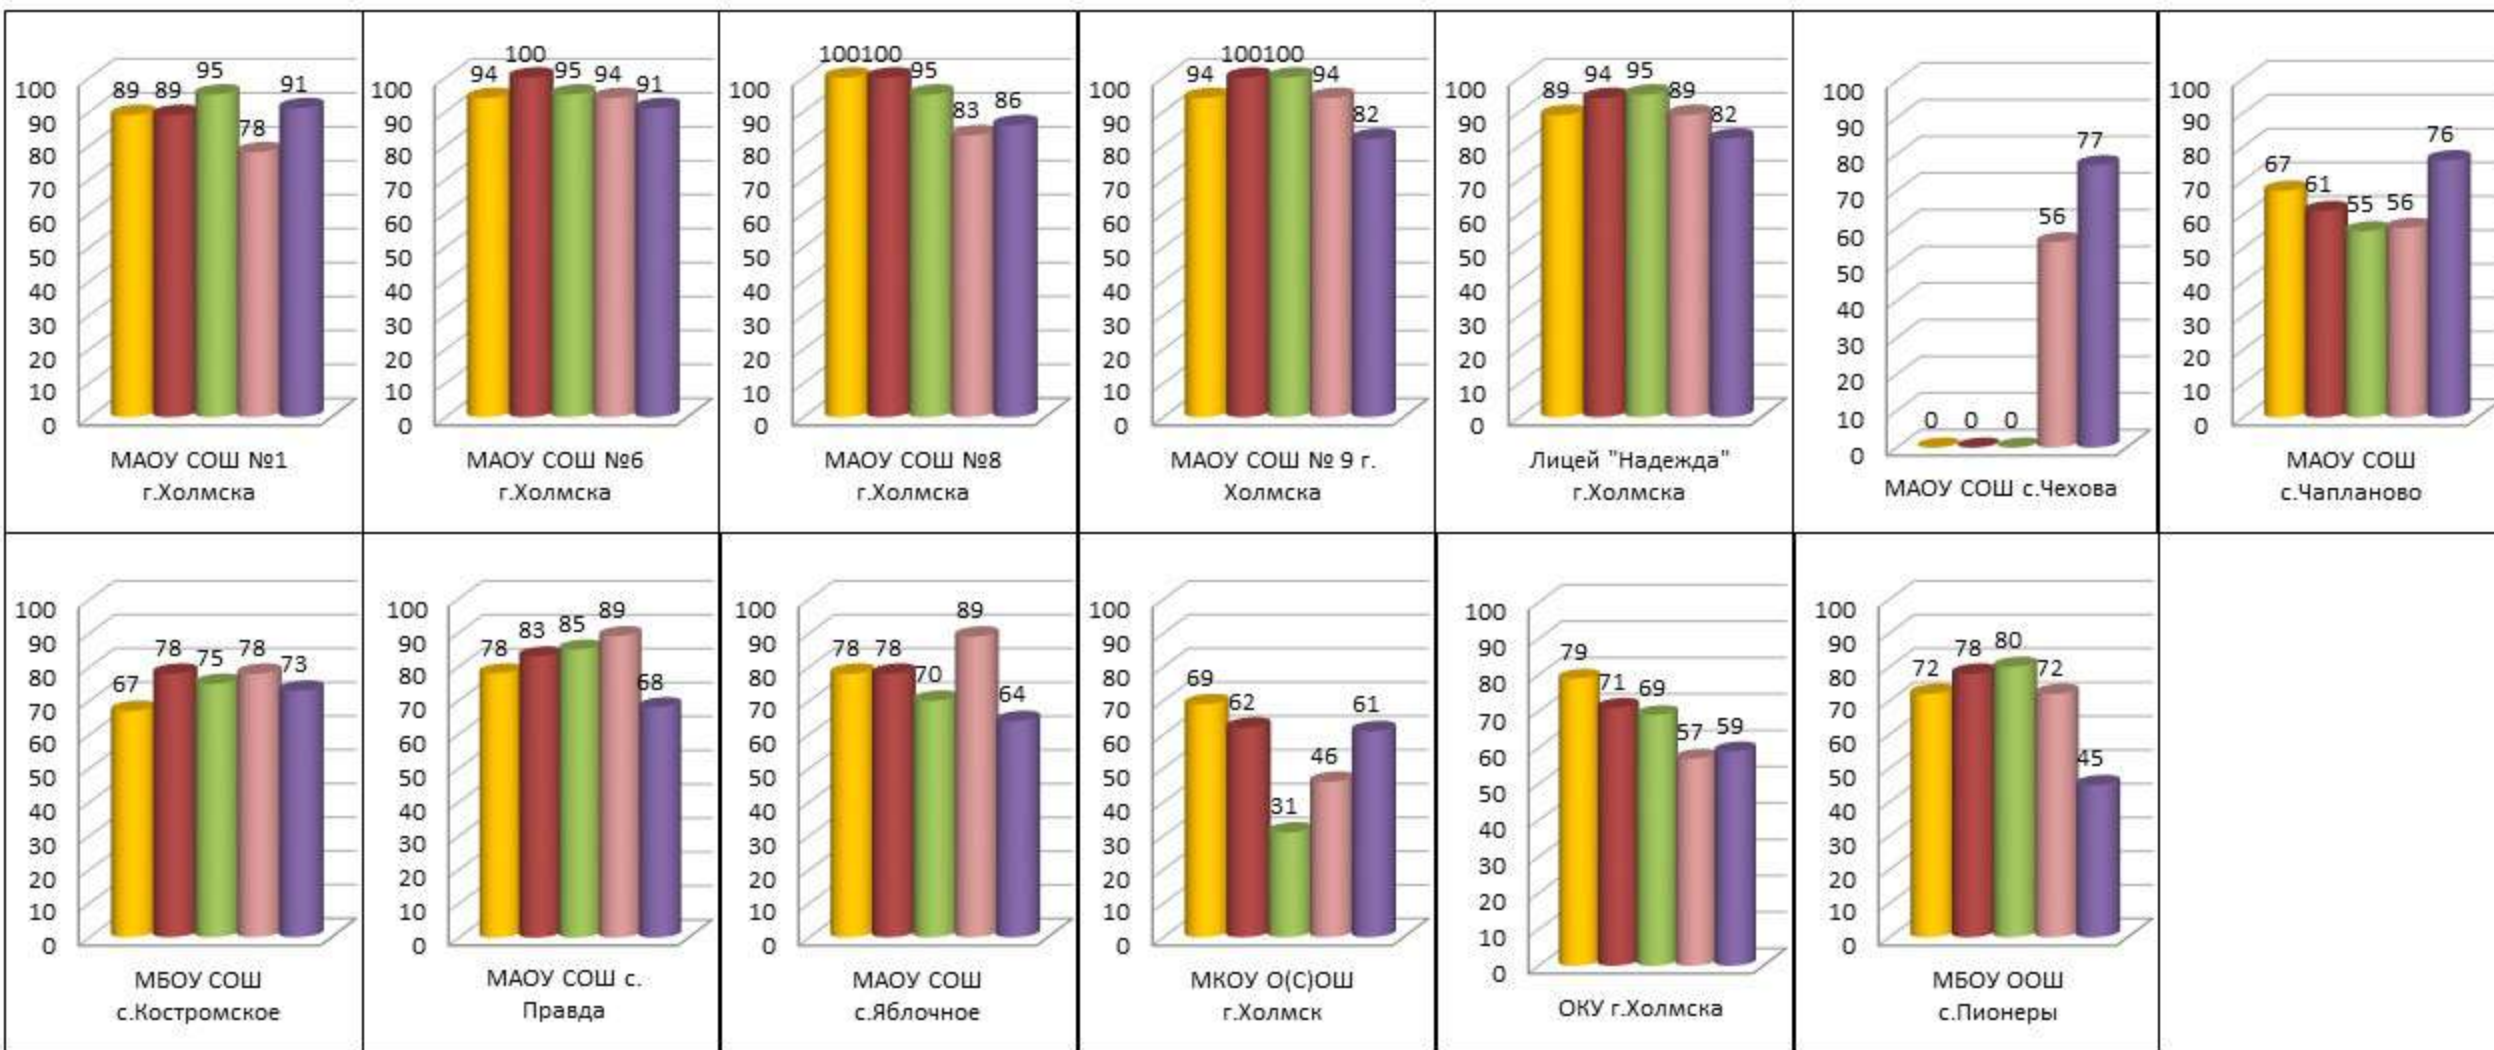

**Динамика показателя наполненности электронных журналов в  
общеобразовательных организациях  
МО «Холмский городской округ»**

■ янв.20   
 ■ фев.20   
 ■ мар.20   
 ■ апр.20   
 ■ май.20