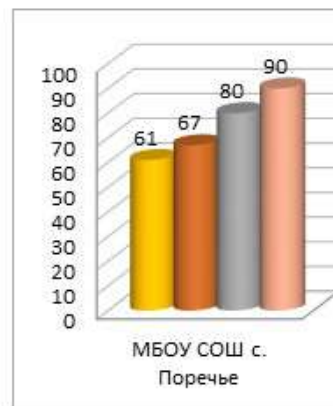

**Динамика среднего показателя наполненности электронных журналов образовательных организаций
в МО Угледгорский городской округ за сентябрь – декабрь 2020/2021 уч.г.**

■ сен.20

■ окт.20

■ ноя.20

■ дек.20