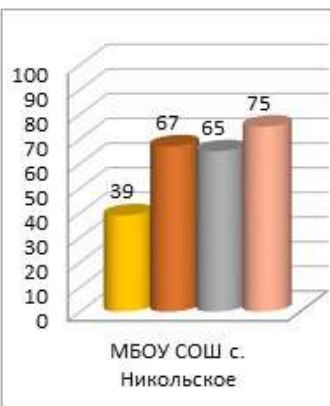

**Динамика среднего показателя наполненности электронных журналов образовательных организаций
в МО Угледгорский городской округ за сентябрь – декабрь 2020/2021 уч.г.**

■ сен.20

■ окт.20

■ ноя.20

■ дек.20