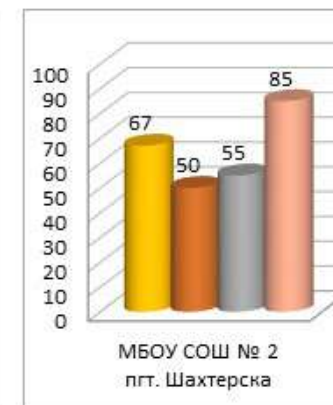

**Динамика среднего показателя наполненности электронных журналов образовательных организаций
в МО Угледгорский городской округ за сентябрь – декабрь 2020/2021 уч.г.**

■ сен.20

■ окт.20

■ ноя.20

■ дек.20