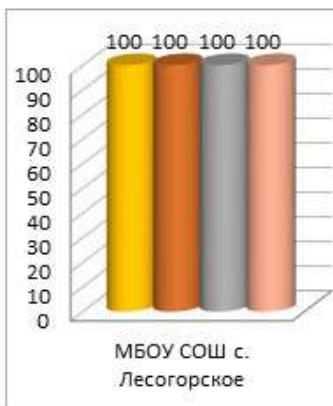

**Динамика среднего показателя наполненности электронных журналов образовательных организаций
в МО Угледгорский городской округ за сентябрь – декабрь 2020/2021 уч.г.**

■ сен.20

■ окт.20

■ ноя.20

■ дек.20