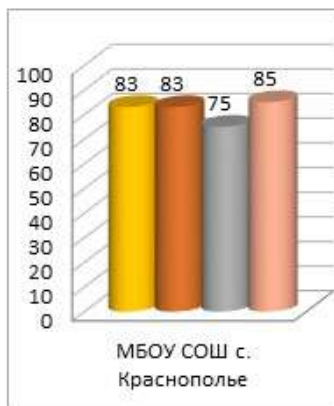

**Динамика среднего показателя наполненности электронных журналов образовательных организаций
в МО Угледгорский городской округ за сентябрь – декабрь 2020/2021 уч.г.**

■ сен.20

■ окт.20

■ ноя.20

■ дек.20