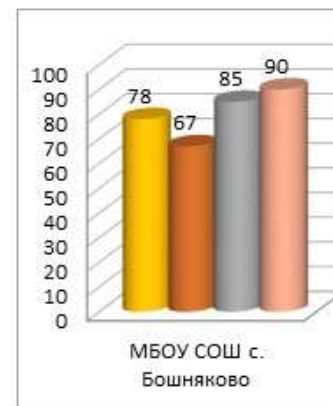

**Динамика среднего показателя наполненности электронных журналов образовательных организаций
в МО Угледгорский городской округ за сентябрь – декабрь 2020/2021 уч.г.**

■ сен.20

■ окт.20

■ ноя.20

■ дек.20