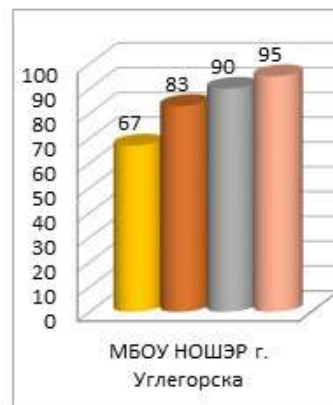

**Динамика среднего показателя наполненности электронных журналов образовательных организаций
в МО Угледгорский городской округ за сентябрь – декабрь 2020/2021 уч.г.**

■ сен.20

■ окт.20

■ ноя.20

■ дек.20