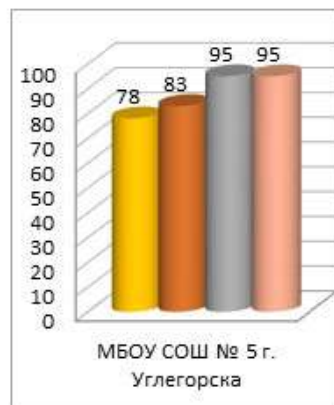

**Динамика среднего показателя наполненности электронных журналов образовательных организаций
в МО Угледгорский городской округ за сентябрь – декабрь 2020/2021 уч.г.**

■ сен.20

■ окт.20

■ ноя.20

■ дек.20