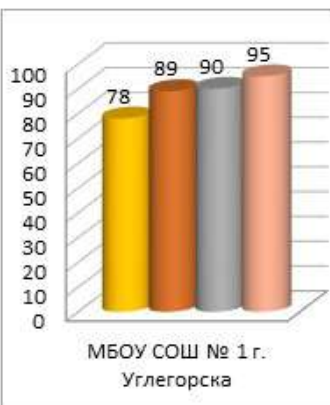

**Динамика среднего показателя наполненности электронных журналов образовательных организаций
в МО Угледгорский городской округ за сентябрь – декабрь 2020/2021 уч.г.**

■ сен.20

■ окт.20

■ ноя.20

■ дек.20