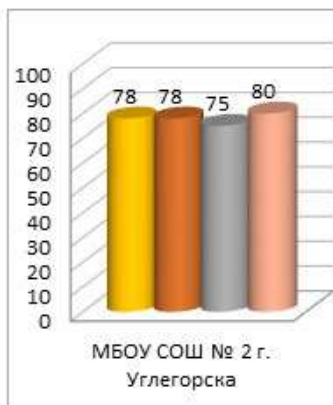

**Динамика среднего показателя наполненности электронных журналов образовательных организаций
в МО Угледгорский городской округ за сентябрь – декабрь 2020/2021 уч.г.**

■ сен.20

■ окт.20

■ ноя.20

■ дек.20