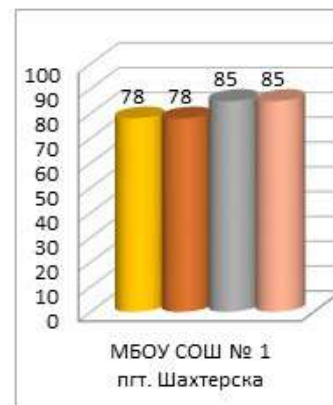

**Динамика среднего показателя наполненности электронных журналов образовательных организаций
в МО Угледгорский городской округ за сентябрь – декабрь 2020/2021 уч.г.**

■ сен.20

■ окт.20

■ ноя.20

■ дек.20