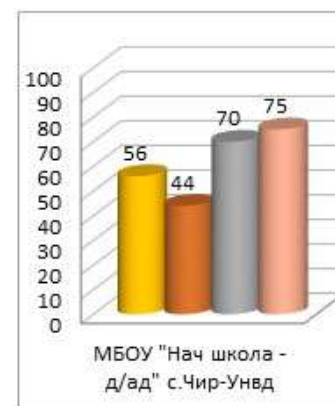

**Динамика среднего показателя наполненности электронных журналов образовательных организаций
в МО Тымовский городской округ за сентябрь – декабрь 2020/2021 уч.г.**

■ сен.20

■ окт.20

■ ноя.20

■ дек.20