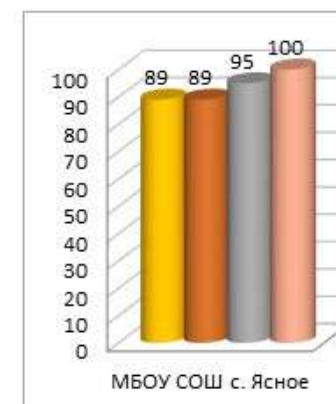

**Динамика среднего показателя наполненности электронных журналов образовательных организаций
в МО Тымовский городской округ за сентябрь – декабрь 2020/2021 уч.г.**

■ сен.20

■ окт.20

■ ноя.20

■ дек.20