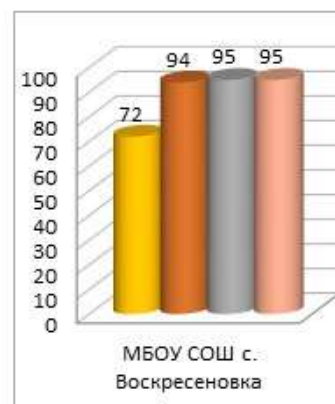

**Динамика среднего показателя наполненности электронных журналов образовательных организаций
в МО Тымовский городской округ за сентябрь – декабрь 2020/2021 уч.г.**

■ сен.20

■ окт.20

■ ноя.20

■ дек.20