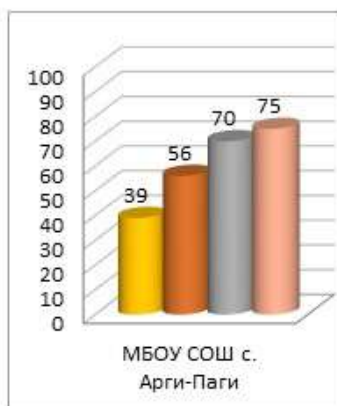

**Динамика среднего показателя наполненности электронных журналов образовательных организаций
в МО Тымовский городской округ за сентябрь – декабрь 2020/2021 уч.г.**

■ сен.20

■ окт.20

■ ноя.20

■ дек.20