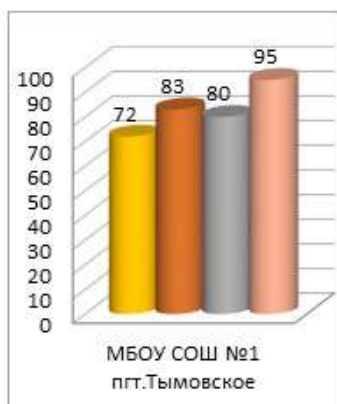

**Динамика среднего показателя наполненности электронных журналов образовательных организаций
в МО Тымовский городской округ за сентябрь – декабрь 2020/2021 уч.г.**

■ сен.20

■ окт.20

■ ноя.20

■ дек.20