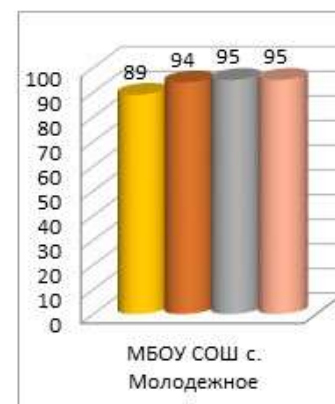

**Динамика среднего показателя наполненности электронных журналов образовательных организаций
в МО Тымовский городской округ за сентябрь – декабрь 2020/2021 уч.г.**

■ сен.20

■ окт.20

■ ноя.20

■ дек.20