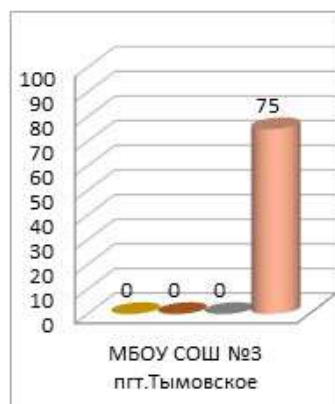

**Динамика среднего показателя наполненности электронных журналов образовательных организаций
в МО Тымовский городской округ за сентябрь – декабрь 2020/2021 уч.г.**

■ сен.20

■ окт.20

■ ноя.20

■ дек.20