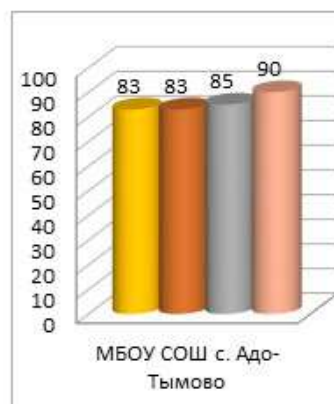

**Динамика среднего показателя наполненности электронных журналов образовательных организаций
в МО Тымовский городской округ за сентябрь – декабрь 2020/2021 уч.г.**

■ сен.20

■ окт.20

■ ноя.20

■ дек.20