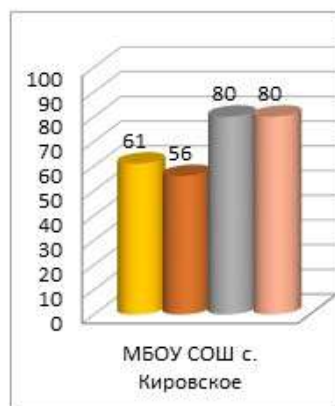

**Динамика среднего показателя наполненности электронных журналов образовательных организаций
в МО Тымовский городской округ за сентябрь – декабрь 2020/2021 уч.г.**

■ сен.20

■ окт.20

■ ноя.20

■ дек.20