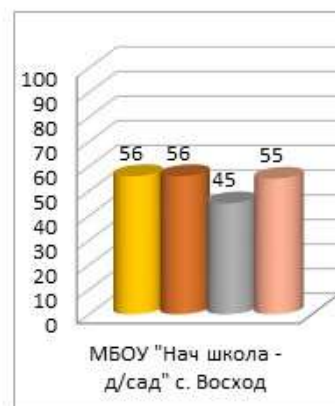

**Динамика среднего показателя наполненности электронных журналов образовательных организаций
в МО Тымовский городской округ за сентябрь – декабрь 2020/2021 уч.г.**

■ сен.20

■ окт.20

■ ноя.20

■ дек.20