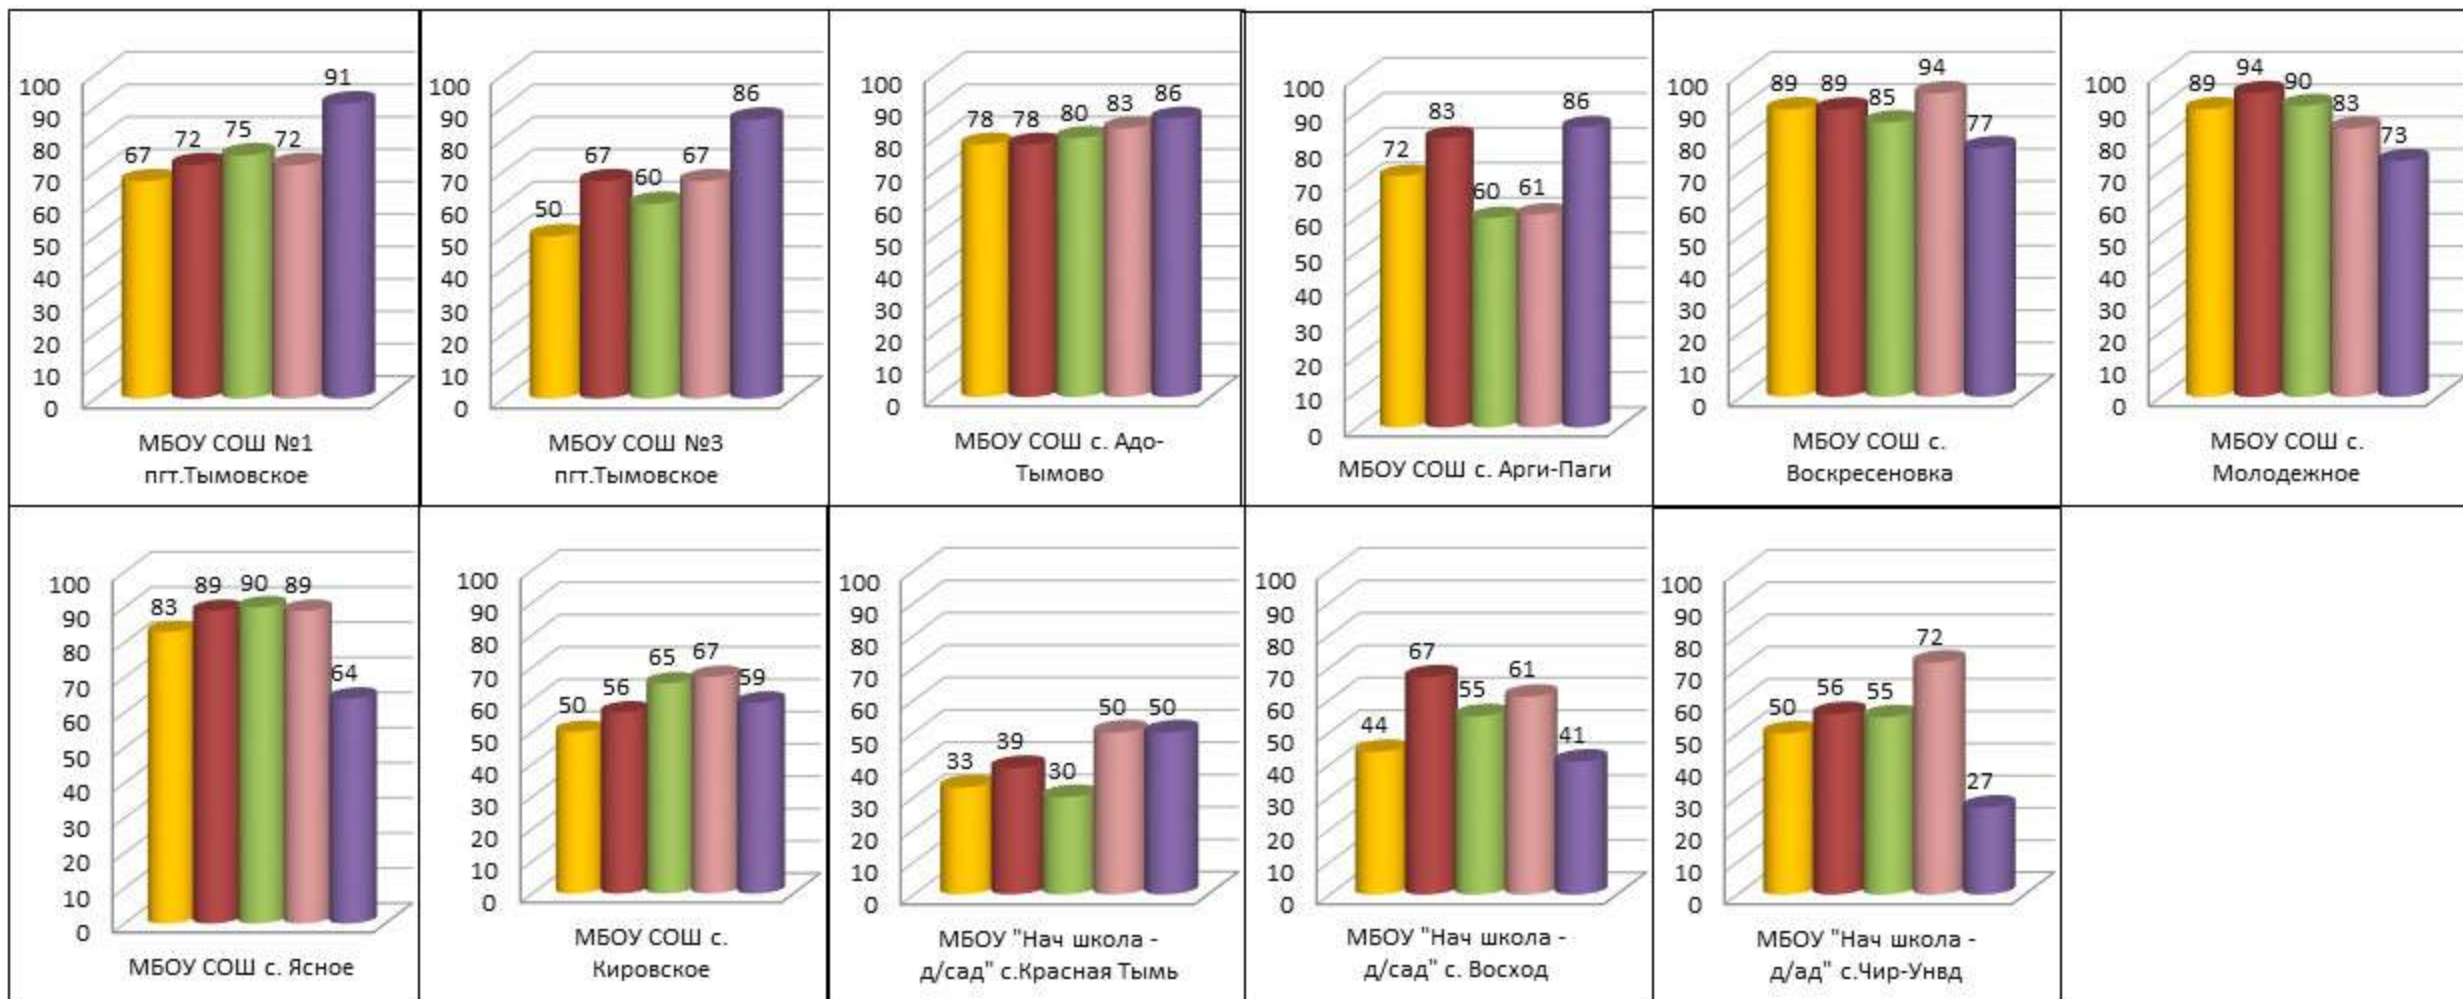

**Динамика показателя наполненности электронных журналов в
общеобразовательных организациях
МО «Тымовский городской округ»**

■ янв.20
 ■ фев.20
 ■ мар.20
 ■ апр.20
 ■ май.20